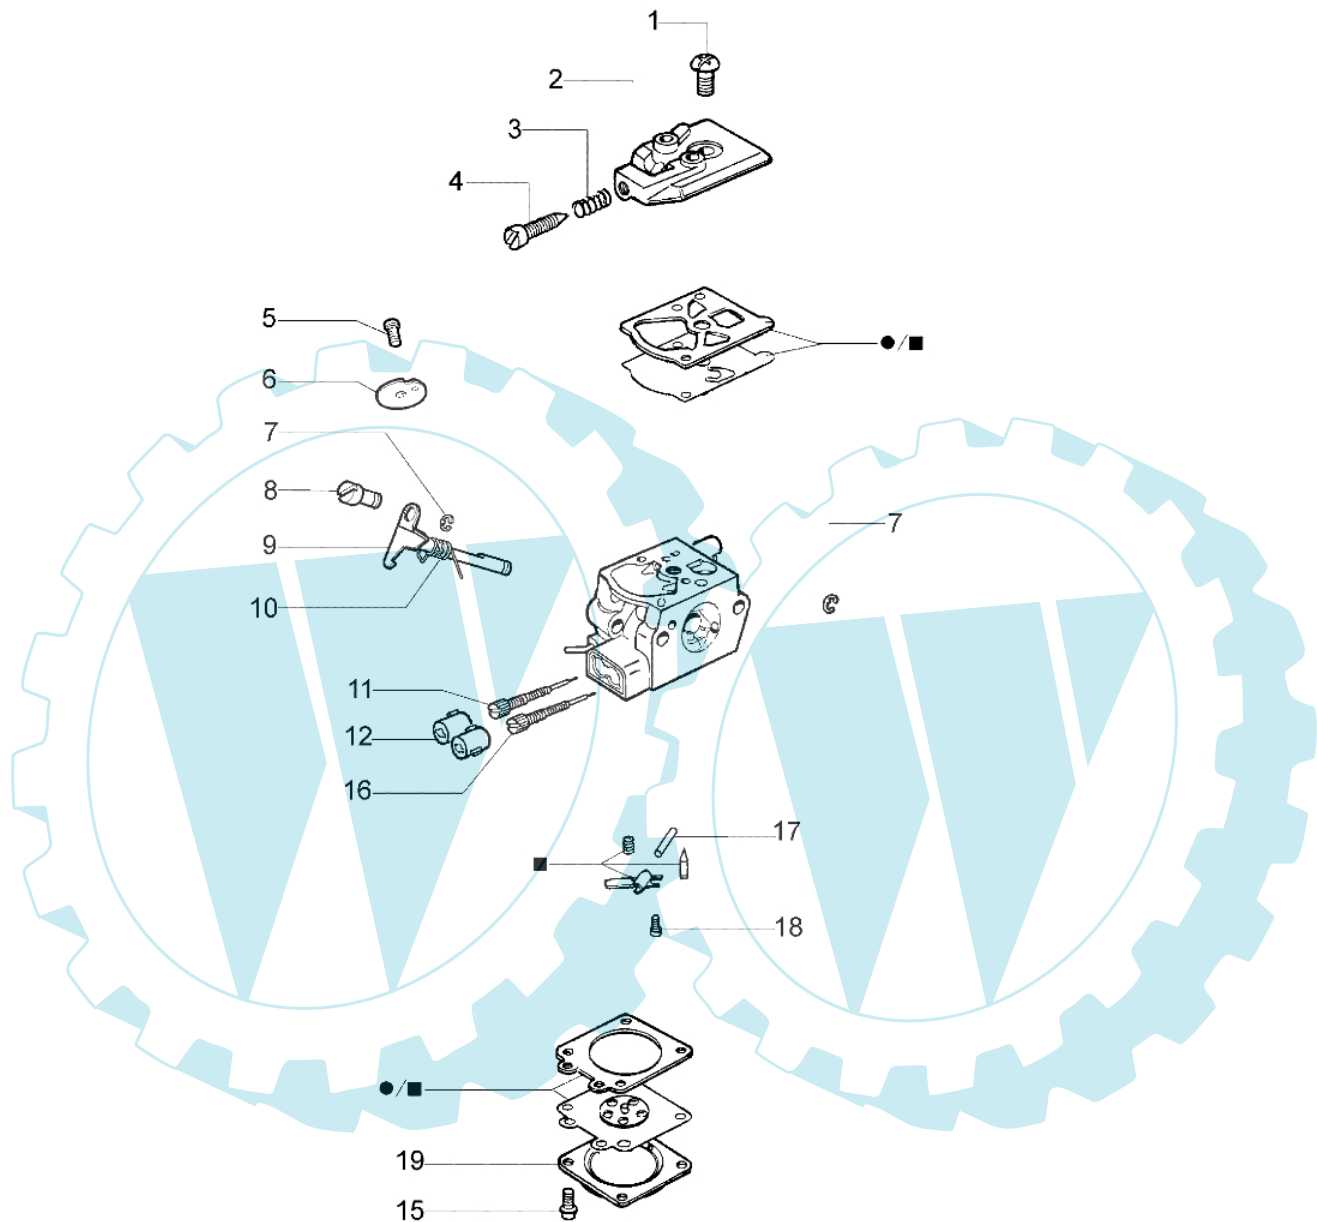

BV 300 - Starter

Bild Nr.	Anz.	Teilenummer	Beschreibung	Technische Nachricht
1	1	56550050R	Sperrung	
2	1	50070123R	Starterseil	
3	1	56550049R	Starter griff	
4	1	004000132R	Feder	
5	1	56550022R	Seilrolle	
6	1	56550021R	Schaltkupplung	
7	1	3027005R	Ring	
8	1	56520040A	Blech	
9	1	3918020	Scheibe	
10	1	3801010R	Schraube	
11	1	56552016	Starter kpl.	
12	4	3918010	Kugelscheibe	
13	2	3960091	Schraube	
14	1	3801013R	Schraube	
15	1	3819006	Scheibe	
16	1	3916005	Scheibe	
17	2	3078009	Scheibe	
18	3	3960121R	Schraube	
19	2	56550102R	Blech	
20	2	3960011	Schraube	
21	1	3960100	Schraube	
22	1	56550056R	Zündkerzenstecker	
23	1	56550085R	Feder	
24	1	56550145R	Zuendspule	
25	1	56550134R	Schwungradseite	
26	1	3911009	Mutter	

BV 300 - Schneidwerkzeuge

Bild Nr.	Anz.	Teilenummer	Beschreibung	Technische Nachricht
1	1	56550073R	Rohor	
2	1	56550127R	Rohor	
3	1	56552002	Saugrohr mit Bajonetverschluss	
4	1	3960121	Schraube	
5	1	56552015	Etikettensatz	
6	1	56552010R	Werkzeugsatz	
7	1	56550075R	Kurbel	
8	1	56550078R	Sack	
9	1	56550077R	Rohor	
10	1	56550076R	Rohor	
11	1	56552001	Umbausatz zum Blasen-Saugen	
12	1	56550179	Anti-shock kabel kit	

**mod. Walbro WT-904
compl. p.n. 2318776R**

■ 13—KIT RIPARAZIONE
REPAIR KIT

● 14—KIT MEMBRANE & GUARNIZIONI
DIAPHRAGM & GASKET SET

Bild Nr.	Anz.	Teilenummer	Beschreibung	Technische Nachricht
1	1	003300197	Schraube	
2	1	2318777	Deckel	
3	1	094600148	Feder	
4	1	074000240	Schraube	
5	1	50010141	Schraube	
6	1	375100078	Klappe	
7	2	095000164	Kranz	
8	1	2318211	Bolzen	
9	1	2318737	Welle	
10	1	072700347	Feder	
11	1	2318779	Shraube L	
12	1	2318867	Kappe	
13	1	094600209	Reparatur-satz	
14	1	094600210	Vergaser satz	
15	4	035000162	Schraube	
16	1	2318778	Schraube H	
17	1	003300201	Bissel	
18	1	003300202	Schraube	
19	1	2318191	Deckel	