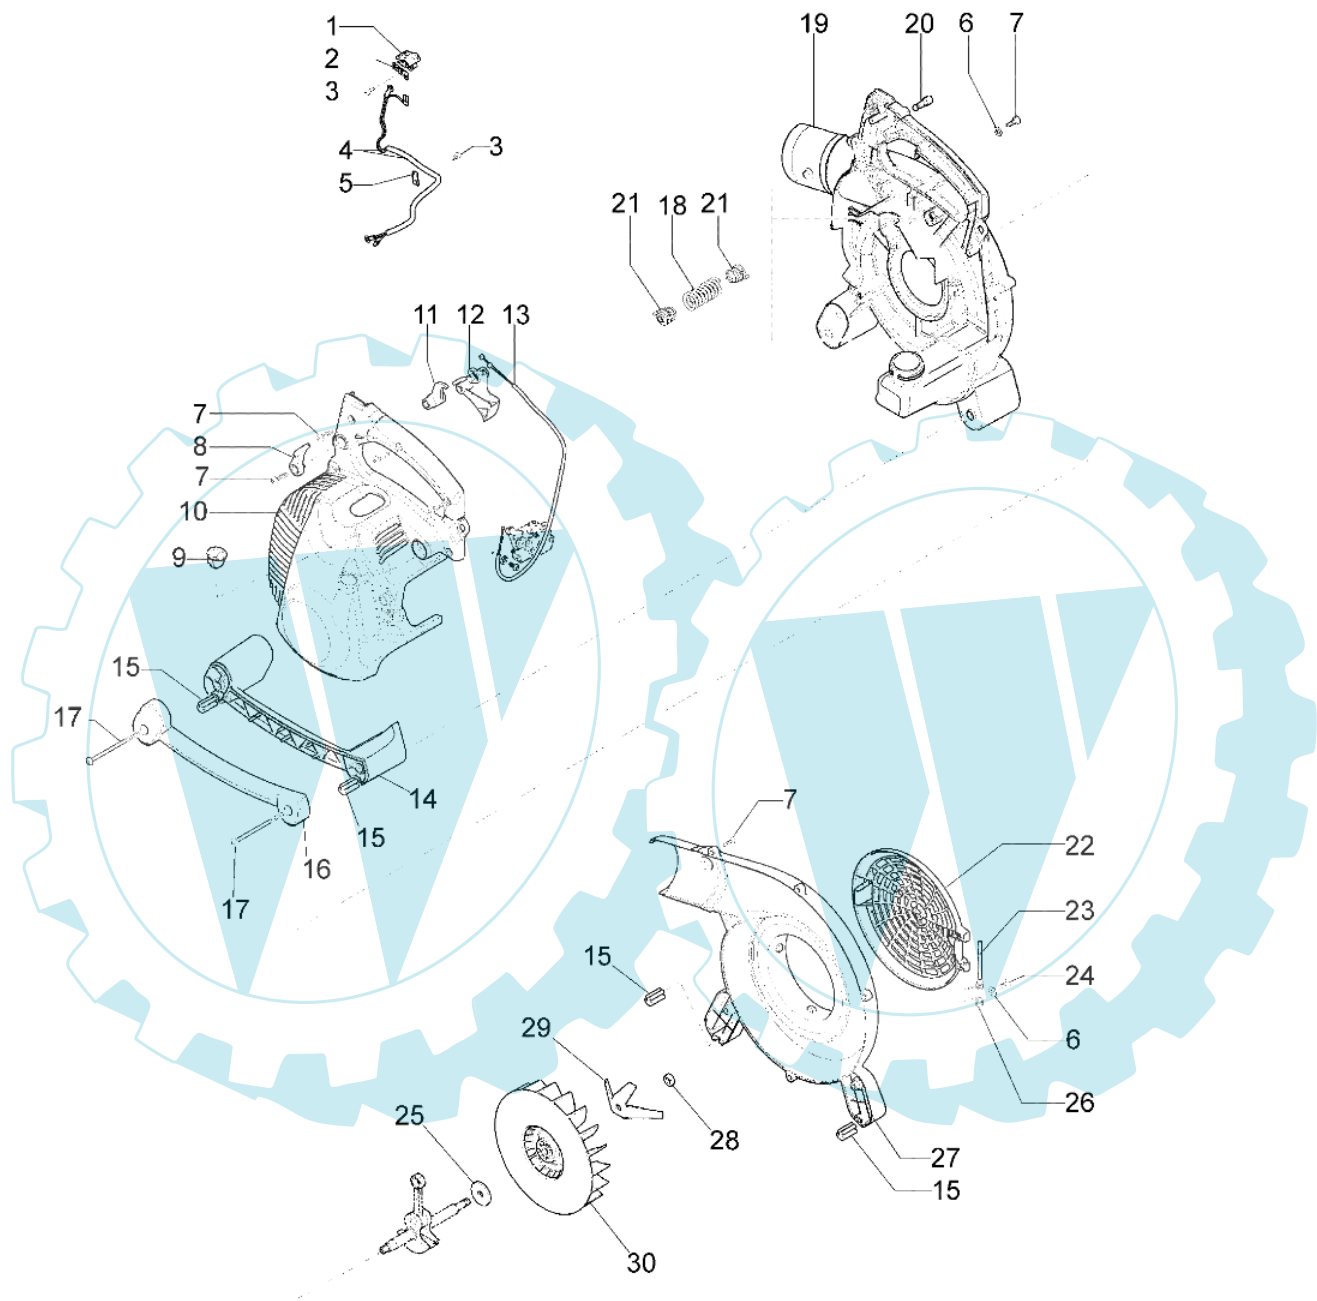

BV 300 - Starter

Bild Nr.	Anz.	Teilenummer	Beschreibung	Technische Nachricht
1	1	56550050R	Sperrung	
2	1	50070123R	Starterseil	
3	1	56550049R	Starter griff	
4	1	004000132R	Feder	
5	1	56550022R	Seilrolle	
6	1	56550021R	Schaltkupplung	
7	1	3027005R	Ring	
8	1	56520040A	Blech	
9	1	3918020	Scheibe	
10	1	3801010R	Schraube	
11	1	56552016	Starter kpl.	
12	4	3918010	Kugelscheibe	
13	2	3960091	Schraube	
14	1	3801013R	Schraube	
15	1	3819006	Scheibe	
16	1	3916005	Scheibe	
17	2	3078009	Scheibe	
18	3	3960121R	Schraube	
19	2	56550102R	Blech	
20	2	3960011	Schraube	
21	1	3960100	Schraube	
22	1	56550056R	Zündkerzenstecker	
23	1	56550085R	Feder	
24	1	56550145R	Zuendspule	
25	1	56550134R	Schwungradseite	
26	1	3911009	Mutter	

BV 300 - Lüfterradgruppe

Bild Nr.	Anz.	Teilenummer	Beschreibung	Technische Nachricht
1	1	56550121R	Blech	
2	1	56550122R	Blech	
3	1	3960121R	Schraube	
4	1	56550067AR	Kabel	
5	3	56550102R	Blech	
6	4	3918010	Kugelscheibe	
7	20	3960091	Schraube	
8	1	56550026R	Festhebel	
9	1	56550050R	Sperrung	
10	1	56550148R	Deckel	
11	1	56550025R	Hebel	
12	1	56550023R	Gashebel	
13	1	56550024R	Starterkabel	
14	1	56550046R	Griff	
15	2	56550048R	Support	
16	1	56550047R	Griff	
17	2	3960122R	Schraube	
18	4	56550035R	Feder	
19	1	56550086R	Gehäuse/tank	
20	1	56550156R	Knopf	
21	8	56550036R	Support	
22	1	56550062R	Schutz	
23	1	56550123R	Stift	
24	4	3960100	Schraube	
25	1	56510050R	Kugelscheibe	
26	1	56550072R	Feder	
27	1	56550088R	Gehäuse	
28	1	3980012	Mutter	
29	1	56550057R	Messer	
30	1	56550006R	Luefterrad	