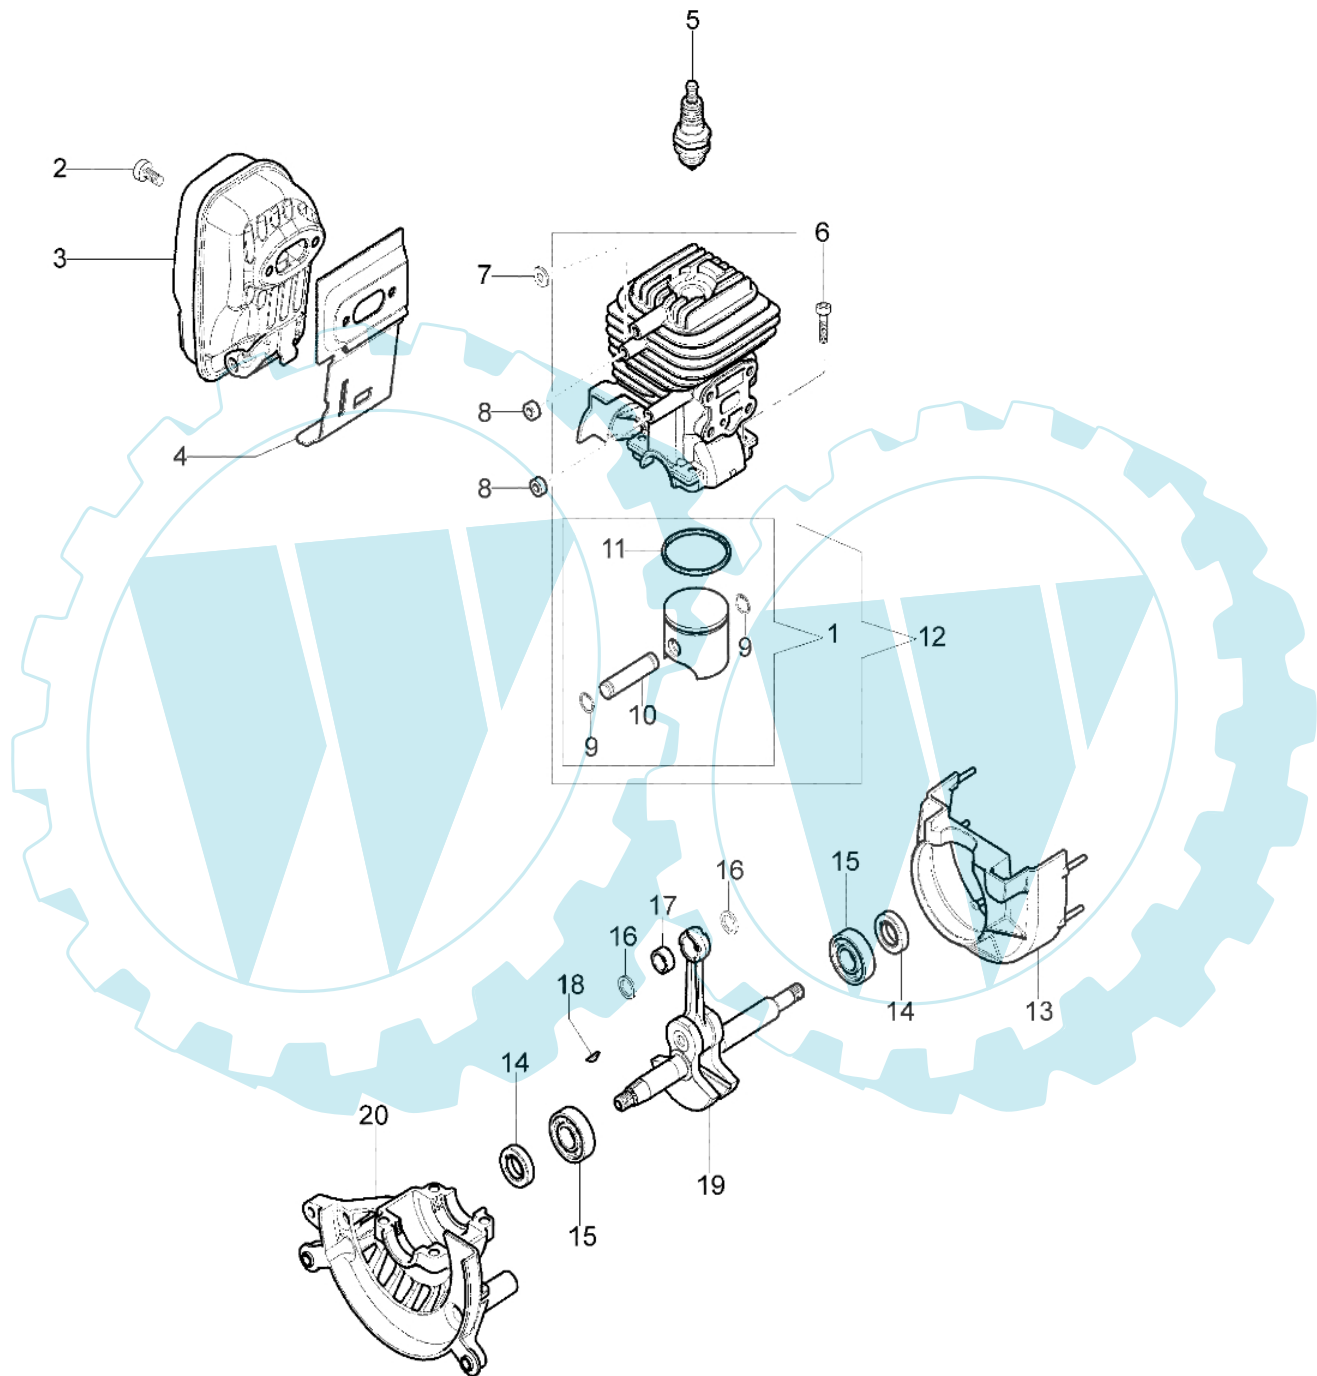

BV 300 - Motor

Bild Nr.	Anz.	Teilenummer	Beschreibung	Technische Nachricht
1	1	56552011	Kolben kpl.	
2	2	3801068	Schraube	
3	1	56550171R	Schalldampfer	
4	1	56550033R	Deflektor	
5	1	3055101	Kundkerze	
6	4	3801047	Schraube	
7	2	3916004	Scheibe	
8	2	61170014	Entfernungsstück	
9	2	093000167	Kranz	
10	1	072700045R	Kolbenbolzen	
11	1	093000091R	Kolbenring	
12	1	56552012	Zylinder kpl	
13	1	56550126R	Deckel	
14	2	3050022R	Minuterling	
15	2	3035040R	Lager	
16	2	074000267A	Scheibe	
17	1	072700046	Lager	
18	1	4098232R	Keil	
19	1	56550008R	Kurbelwelle	
20	1	56550064R	Motorgehäuse	

BV 300 - Starter

Bild Nr.	Anz.	Teilenummer	Beschreibung	Technische Nachricht
1	1	56550050R	Sperrung	
2	1	50070123R	Starterseil	
3	1	56550049R	Starter griff	
4	1	004000132R	Feder	
5	1	56550022R	Seilrolle	
6	1	56550021R	Schaltkupplung	
7	1	3027005R	Ring	
8	1	56520040A	Blech	
9	1	3918020	Scheibe	
10	1	3801010R	Schraube	
11	1	56552016	Starter kpl.	
12	4	3918010	Kugelscheibe	
13	2	3960091	Schraube	
14	1	3801013R	Schraube	
15	1	3819006	Scheibe	
16	1	3916005	Scheibe	
17	2	3078009	Scheibe	
18	3	3960121R	Schraube	
19	2	56550102R	Blech	
20	2	3960011	Schraube	
21	1	3960100	Schraube	
22	1	56550056R	Zündkerzenstecker	
23	1	56550085R	Feder	
24	1	56550145R	Zuendspule	
25	1	56550134R	Schwungradseite	
26	1	3911009	Mutter	

**mod. Walbro WT-904
compl. p.n. 2318776R**

■ 13—KIT RIPARAZIONE
REPAIR KIT

● 14—KIT MEMBRANE & GUARNIZIONI
DIAPHRAGM & GASKET SET

Bild Nr.	Anz.	Teilenummer	Beschreibung	Technische Nachricht
1	1	003300197	Schraube	
2	1	2318777	Deckel	
3	1	094600148	Feder	
4	1	074000240	Schraube	
5	1	50010141	Schraube	
6	1	375100078	Klappe	
7	2	095000164	Kranz	
8	1	2318211	Bolzen	
9	1	2318737	Welle	
10	1	072700347	Feder	
11	1	2318779	Shraube L	
12	1	2318867	Kappe	
13	1	094600209	Reparatur-satz	
14	1	094600210	Vergaser satz	
15	4	035000162	Schraube	
16	1	2318778	Schraube H	
17	1	003300201	Bissel	
18	1	003300202	Schraube	
19	1	2318191	Deckel	