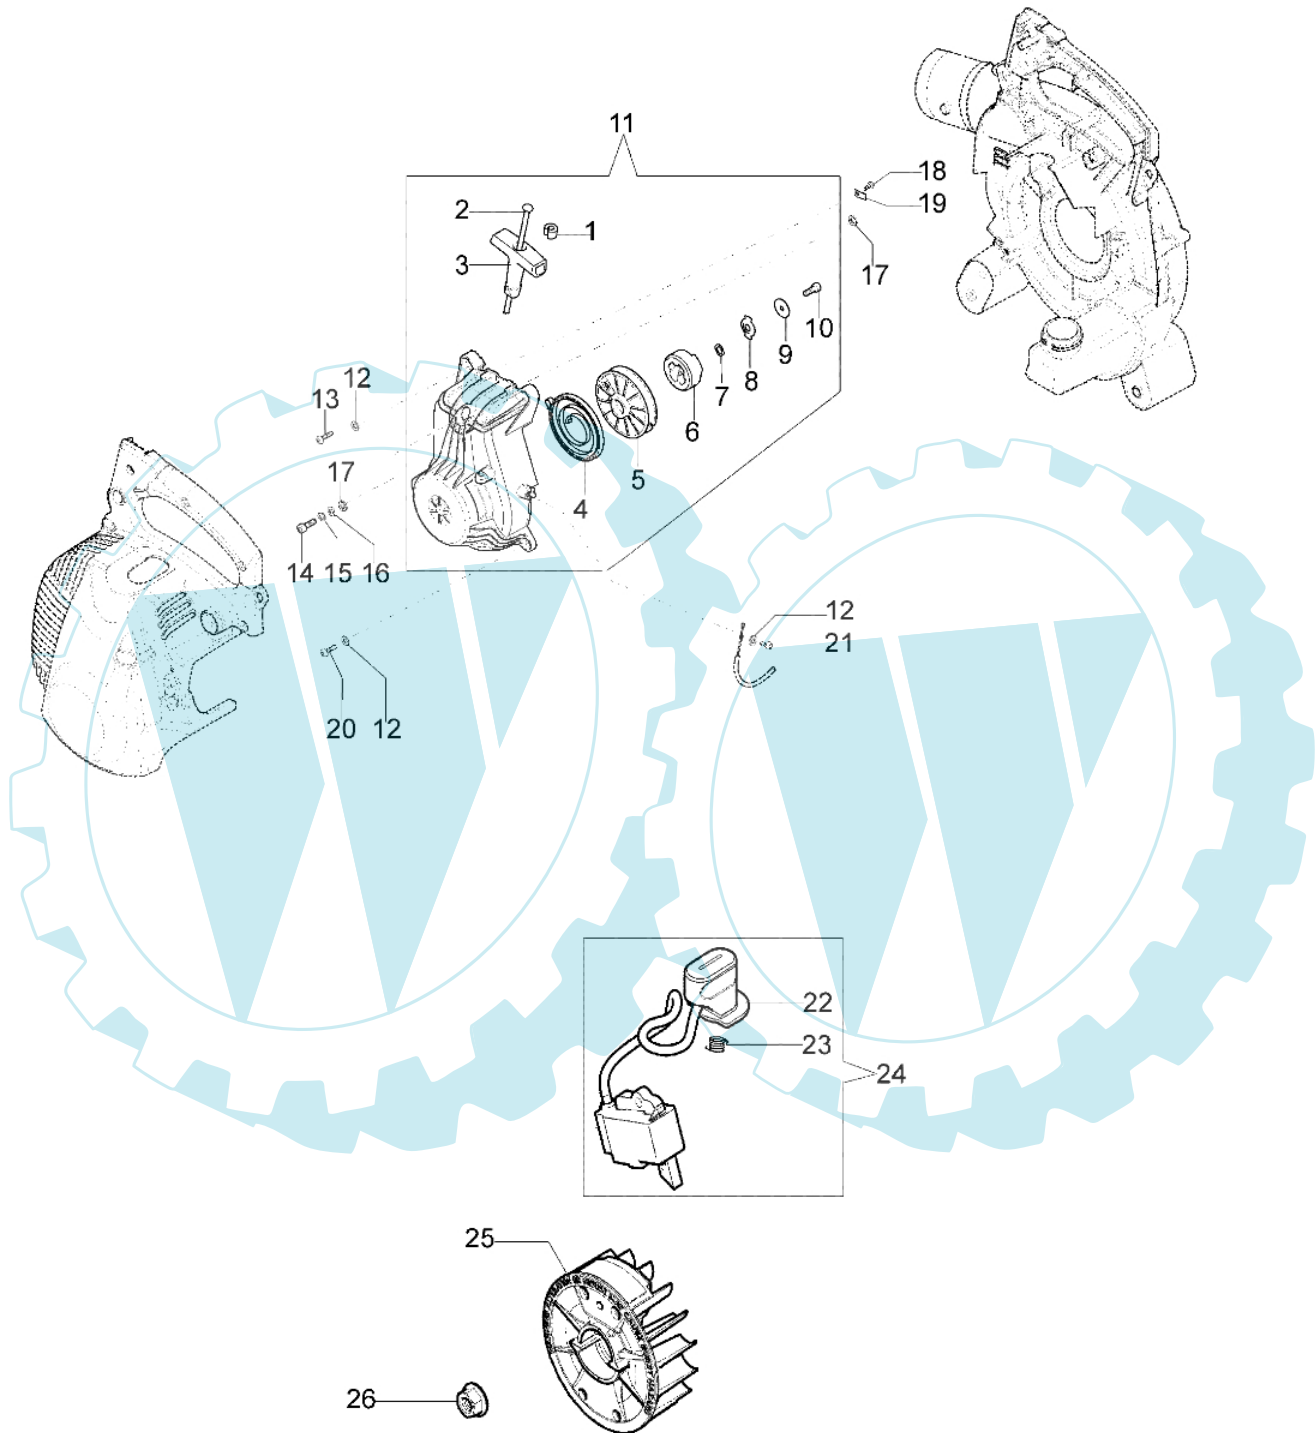

BV 300 - Motor

Bild Nr.	Anz.	Teilenummer	Beschreibung	Technische Nachricht
1	1	56552011	Kolben kpl.	
2	2	3801068	Schraube	
3	1	56550171R	Schalldampfer	
4	1	56550033R	Deflektor	
5	1	3055101	Kundkerze	
6	4	3801047	Schraube	
7	2	3916004	Scheibe	
8	2	61170014	Entfernungsstück	
9	2	093000167	Kranz	
10	1	072700045R	Kolbenbolzen	
11	1	093000091R	Kolbenring	
12	1	56552012	Zylinder kpl	
13	1	56550126R	Deckel	
14	2	3050022R	Minuterling	
15	2	3035040R	Lager	
16	2	074000267A	Scheibe	
17	1	072700046	Lager	
18	1	4098232R	Keil	
19	1	56550008R	Kurbelwelle	
20	1	56550064R	Motorgehäuse	

BV 300 - Starter

Bild Nr.	Anz.	Teilenummer	Beschreibung	Technische Nachricht
1	1	56550050R	Sperrung	
2	1	50070123R	Starterseil	
3	1	56550049R	Starter griff	
4	1	004000132R	Feder	
5	1	56550022R	Seilrolle	
6	1	56550021R	Schaltkupplung	
7	1	3027005R	Ring	
8	1	56520040A	Blech	
9	1	3918020	Scheibe	
10	1	3801010R	Schraube	
11	1	56552016	Starter kpl.	
12	4	3918010	Kugelscheibe	
13	2	3960091	Schraube	
14	1	3801013R	Schraube	
15	1	3819006	Scheibe	
16	1	3916005	Scheibe	
17	2	3078009	Scheibe	
18	3	3960121R	Schraube	
19	2	56550102R	Blech	
20	2	3960011	Schraube	
21	1	3960100	Schraube	
22	1	56550056R	Zündkerzenstecker	
23	1	56550085R	Feder	
24	1	56550145R	Zuendspule	
25	1	56550134R	Schwungradseite	
26	1	3911009	Mutter	

BV 300 - Luftfilter

Bild Nr.	Anz.	Teilenummer	Beschreibung	Technische Nachricht
1	1	56550115R	Zylinderdichtung	
2	2	61200021R	Dichtung	
3	1	2318776R	Vergaser	
4	1	56550157R	Flange	
5	2	56550044R	Bucse	
6	1	56552007R	Filterhalter	
7	2	3833073	Scheibe	
8	2	3801012	Schraube	
9	1	56550090R	Deckel	
10	1	56550040R	Filter	
11	1	56550042R	Ventil hebel	
12	1	56550043R	Starterhebel	
13	1	56550114R	Flansch	
14	1	61070006R	Dichtung	
15	1	61070079R	Tankdeckel	
16	1	50060012	Kraftstoffpumpe	
17	1	56550071R	Schlauch	
18	1	56550070R	Schlauch	
19	1	61070011A	Ventiltank	
20	1	56550069R	Schlauch	
21	1	094600450R	Filter	
22	1	4098377	Schelle	
23	1	4161211	Buchse	
24	1	56550068R	Schlauch	