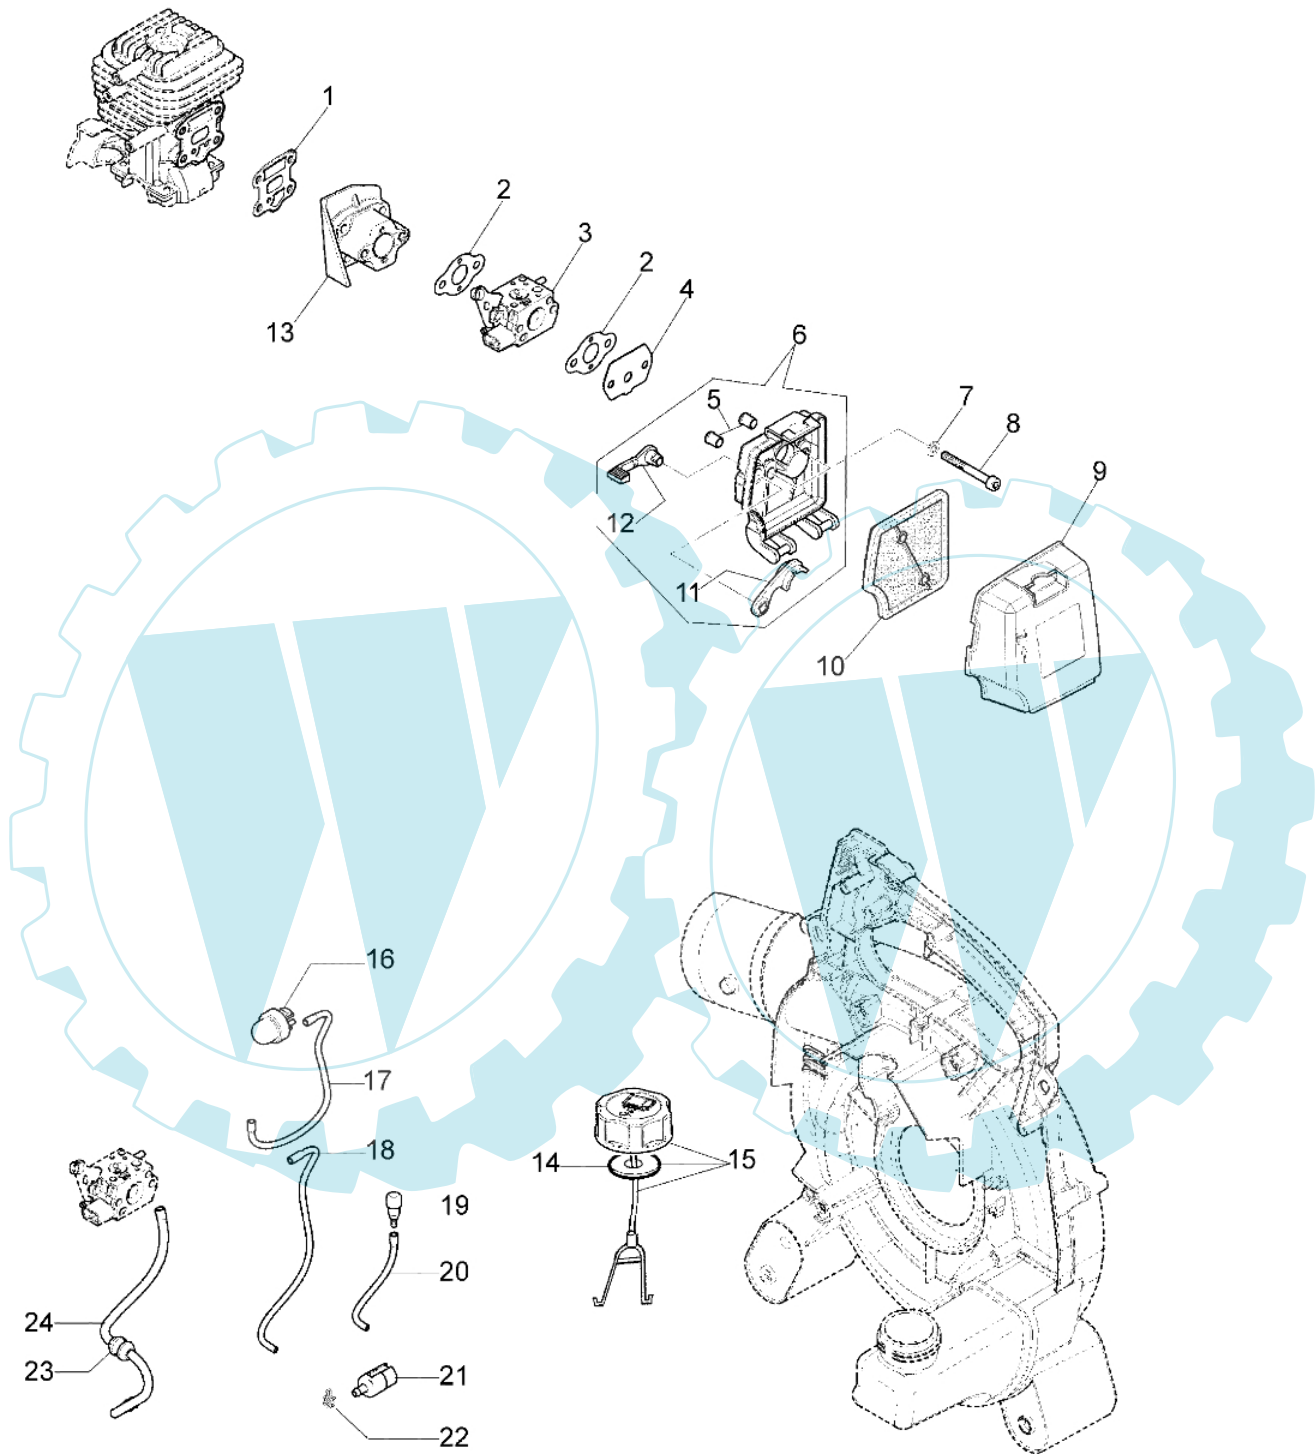

BV 300 - Motor

Bild Nr.	Anz.	Teilenummer	Beschreibung	Technische Nachricht
1	1	56552011	Kolben kpl.	
2	2	3801068	Schraube	
3	1	56550171R	Schalldampfer	
4	1	56550033R	Deflektor	
5	1	3055101	Kundkerze	
6	4	3801047	Schraube	
7	2	3916004	Scheibe	
8	2	61170014	Entfernungsstück	
9	2	093000167	Kranz	
10	1	072700045R	Kolbenbolzen	
11	1	093000091R	Kolbenring	
12	1	56552012	Zylinder kpl	
13	1	56550126R	Deckel	
14	2	3050022R	Minuterling	
15	2	3035040R	Lager	
16	2	074000267A	Scheibe	
17	1	072700046	Lager	
18	1	4098232R	Keil	
19	1	56550008R	Kurbelwelle	
20	1	56550064R	Motorgehäuse	

BV 300 - Starter

Bild Nr.	Anz.	Teilenummer	Beschreibung	Technische Nachricht
1	1	56550050R	Sperrung	
2	1	50070123R	Starterseil	
3	1	56550049R	Starter griff	
4	1	004000132R	Feder	
5	1	56550022R	Seilrolle	
6	1	56550021R	Schaltkupplung	
7	1	3027005R	Ring	
8	1	56520040A	Blech	
9	1	3918020	Scheibe	
10	1	3801010R	Schraube	
11	1	56552016	Starter kpl.	
12	4	3918010	Kugelscheibe	
13	2	3960091	Schraube	
14	1	3801013R	Schraube	
15	1	3819006	Scheibe	
16	1	3916005	Scheibe	
17	2	3078009	Scheibe	
18	3	3960121R	Schraube	
19	2	56550102R	Blech	
20	2	3960011	Schraube	
21	1	3960100	Schraube	
22	1	56550056R	Zündkerzenstecker	
23	1	56550085R	Feder	
24	1	56550145R	Zuendspule	
25	1	56550134R	Schwungradseite	
26	1	3911009	Mutter	

BV 300 - Luftfilter

Bild Nr.	Anz.	Teilenummer	Beschreibung	Technische Nachricht
1	1	56550115R	Zylinderdichtung	
2	2	61200021R	Dichtung	
3	1	2318776R	Vergaser	
4	1	56550157R	Flange	
5	2	56550044R	Bucse	
6	1	56552007R	Filterhalter	
7	2	3833073	Scheibe	
8	2	3801012	Schraube	
9	1	56550090R	Deckel	
10	1	56550040R	Filter	
11	1	56550042R	Ventil hebel	
12	1	56550043R	Starterhebel	
13	1	56550114R	Flansch	
14	1	61070006R	Dichtung	
15	1	61070079R	Tankdeckel	
16	1	50060012	Kraftstoffpumpe	
17	1	56550071R	Schlauch	
18	1	56550070R	Schlauch	
19	1	61070011A	Ventiltank	
20	1	56550069R	Schlauch	
21	1	094600450R	Filter	
22	1	4098377	Schelle	
23	1	4161211	Buchse	
24	1	56550068R	Schlauch	