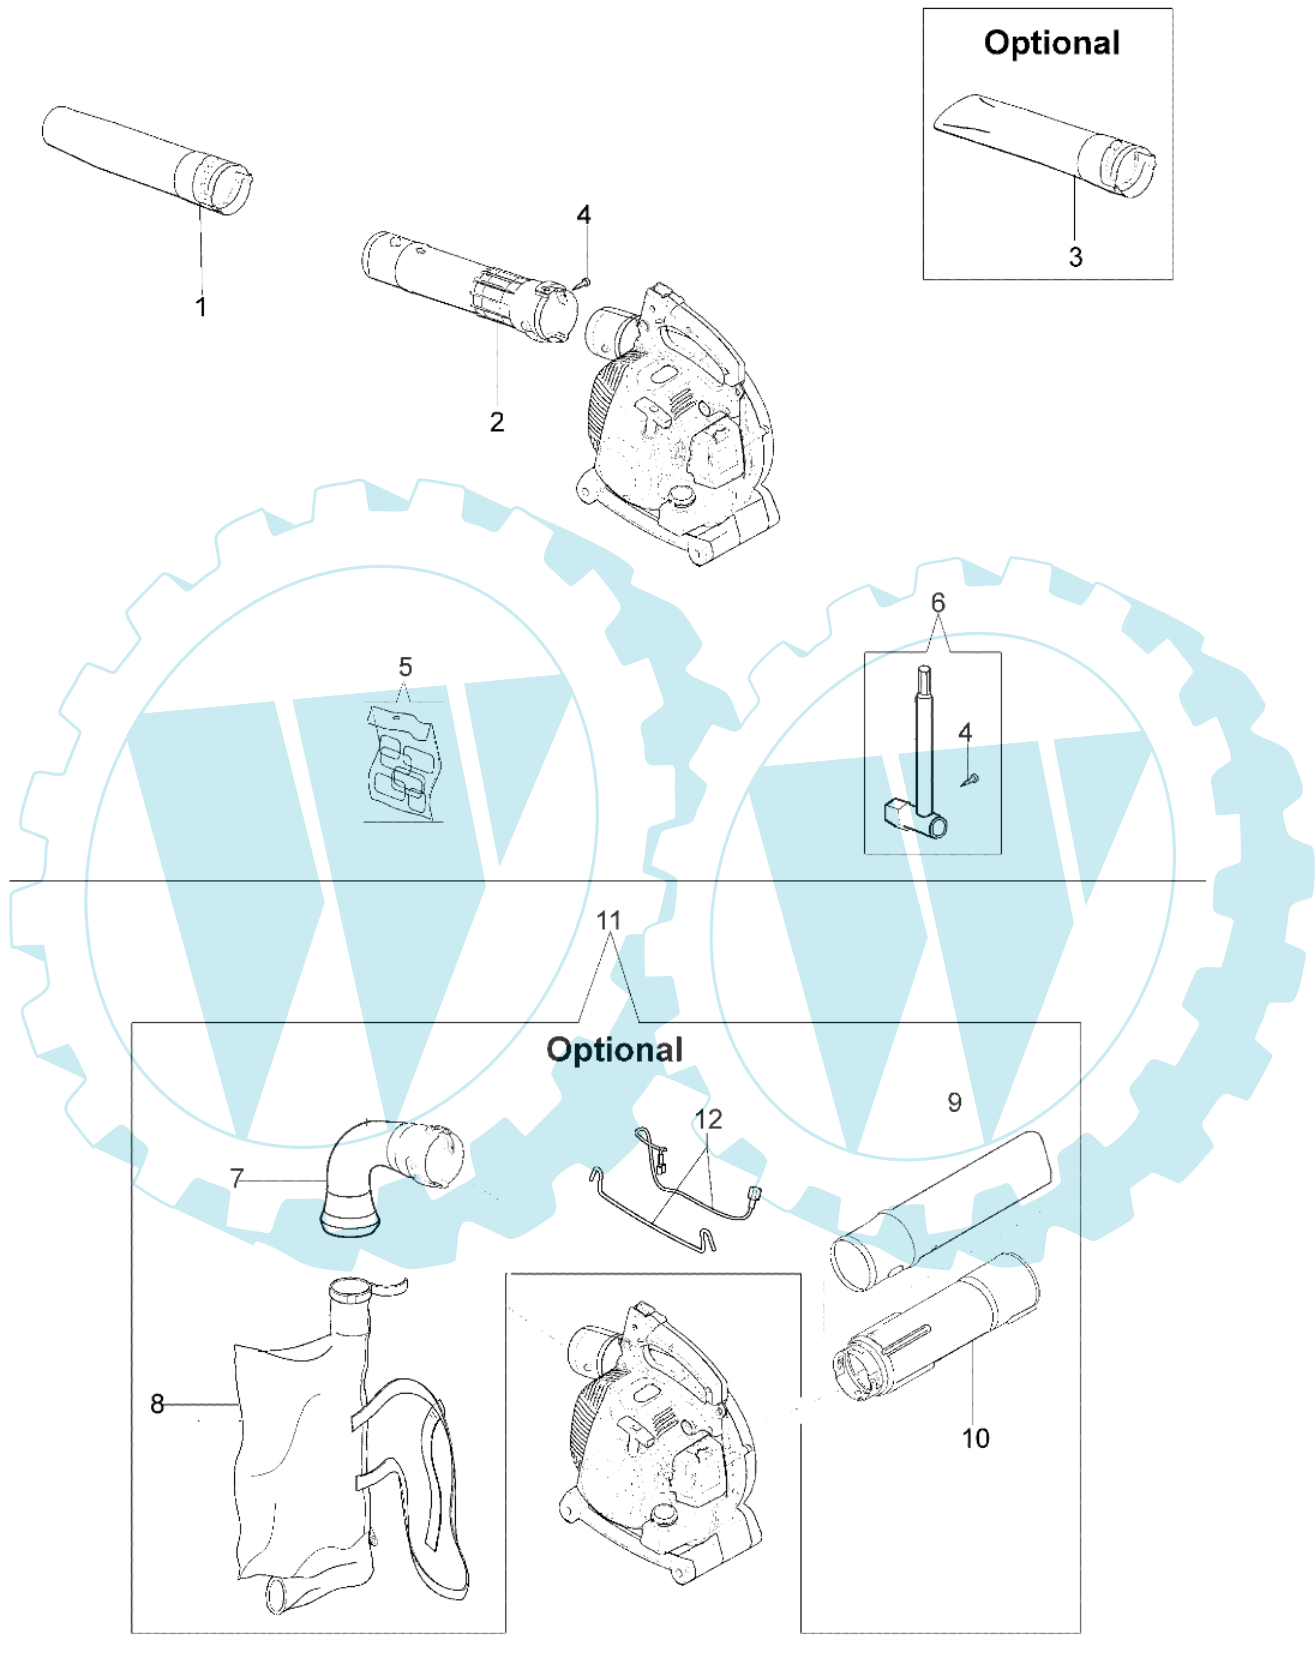

BV 300 - Starter

Bild Nr.	Anz.	Teilenummer	Beschreibung	Technische Nachricht
1	1	56550050R	Sperrung	
2	1	50070123R	Starterseil	
3	1	56550049R	Starter griff	
4	1	004000132R	Feder	
5	1	56550022R	Seilrolle	
6	1	56550021R	Schaltkupplung	
7	1	3027005R	Ring	
8	1	56520040A	Blech	
9	1	3918020	Scheibe	
10	1	3801010R	Schraube	
11	1	56552016	Starter kpl.	
12	4	3918010	Kugelscheibe	
13	2	3960091	Schraube	
14	1	3801013R	Schraube	
15	1	3819006	Scheibe	
16	1	3916005	Scheibe	
17	2	3078009	Scheibe	
18	3	3960121R	Schraube	
19	2	56550102R	Blech	
20	2	3960011	Schraube	
21	1	3960100	Schraube	
22	1	56550056R	Zündkerzenstecker	
23	1	56550085R	Feder	
24	1	56550145R	Zuendspule	
25	1	56550134R	Schwungradseite	
26	1	3911009	Mutter	

BV 300 - Schneidwerkzeuge

Bild Nr.	Anz.	Teilenummer	Beschreibung	Technische Nachricht
1	1	56550073R	Rohor	
2	1	56550127R	Rohor	
3	1	56552002	Saugrohr mit Bajonetverschluss	
4	1	3960121	Schraube	
5	1	56552015	Etikettensatz	
6	1	56552010R	Werkzeugsatz	
7	1	56550075R	Kurbel	
8	1	56550078R	Sack	
9	1	56550077R	Rohor	
10	1	56550076R	Rohor	
11	1	56552001	Umbausatz zum Blasen-Saugen	
12	1	56550179	Anti-shock kabel kit	

**mod. Walbro WT-904
compl. p.n. 2318776R**

■ 13—KIT RIPARAZIONE
REPAIR KIT

● 14—KIT MEMBRANE & GUARNIZIONI
DIAPHRAGM & GASKET SET

Bild Nr.	Anz.	Teilenummer	Beschreibung	Technische Nachricht
1	1	003300197	Schraube	
2	1	2318777	Deckel	
3	1	094600148	Feder	
4	1	074000240	Schraube	
5	1	50010141	Schraube	
6	1	375100078	Klappe	
7	2	095000164	Kranz	
8	1	2318211	Bolzen	
9	1	2318737	Welle	
10	1	072700347	Feder	
11	1	2318779	Shraube L	
12	1	2318867	Kappe	
13	1	094600209	Reparatur-satz	
14	1	094600210	Vergaser satz	
15	4	035000162	Schraube	
16	1	2318778	Schraube H	
17	1	003300201	Bissel	
18	1	003300202	Schraube	
19	1	2318191	Deckel	