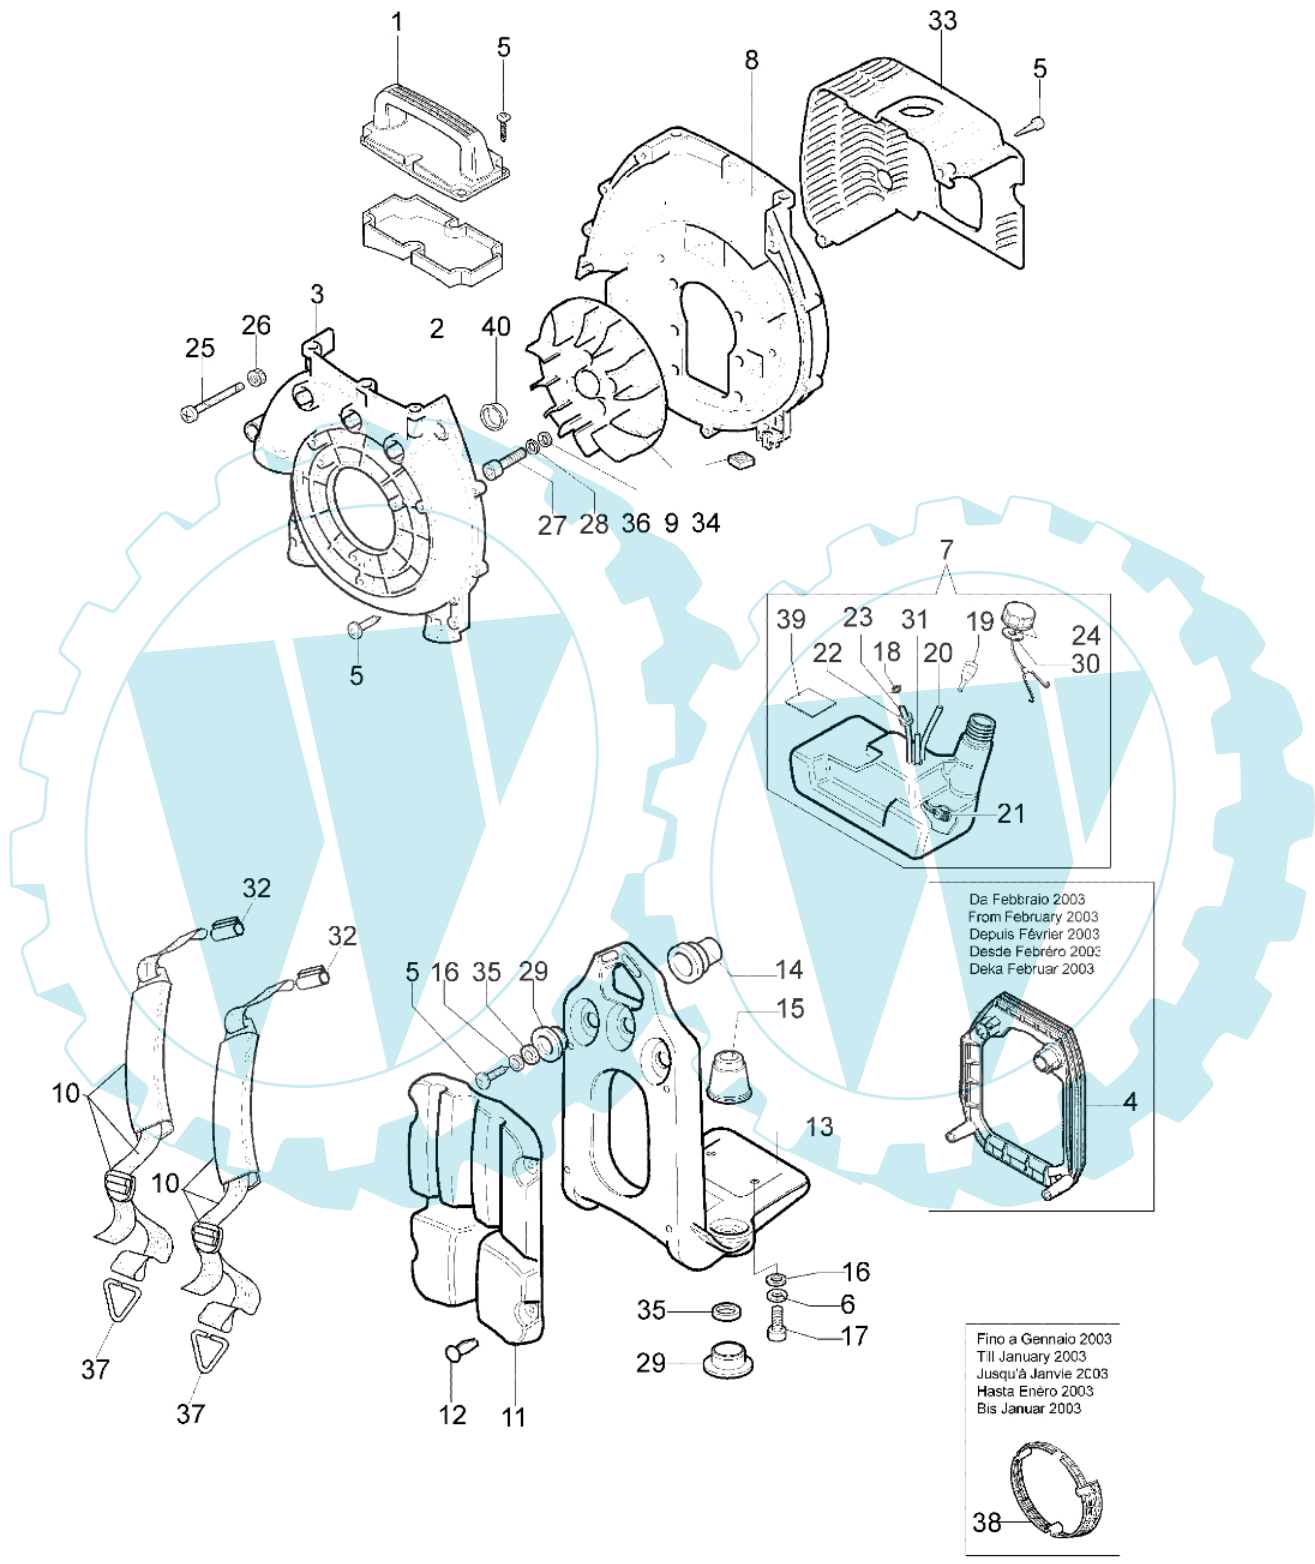

BV 162 - Gestel und Lüfterrad

Bild Nr.	Anz.	Teilenummer	Beschreibung	Technische Nachricht
1	1	56520035A	Deckel	
2	1	56520034	Platte	
3	1	56520078B	Mutterbacke	
4	1	56520112	Schutz	
5	18	3960091	Schraube	
6	2	3819006	Scheibe	
7	1	56520048D	Tank	
8	1	56520118A	Mutterbacke	
9	1	56520003	Lufterad	
10	2	56520086A	Keilriemen	
11	1	56520075A	Polster	
12	4	3055054	Ring	
13	1	56520111	Rahmen	
14	1	56520070	Halter	
15	2	56520041	Halter	
16	2	3918005	Scheibe	
17	2	3801011	Schraube	
18	1	4098377	Schelle	
19	1	61070011A	Ventiltank	
20	1	56520051	Rohr	
21	1	52010218	Benzinfilter	
22	1	4161211	Buchse	
23	1	56520049	Rohr	
24	1	61070079R	Tankdeckel	
25	2	3901064	Schraube	
26	2	3914003	Mutter	
27	4	3801026	Schraube	
28	4	3819009	Scheibe	
29	3	56520042	Deckel	
30	1	61070006	Dichtung	
31	1	56520050	Rohr	
32	2	365200150A	Sicherung	
33	1	56520120	Schutz	
34	2	3980015	Mutter	
35	3	56520043	Flansch	
36	4	3916006	Scheibe	
37	2	3065010A	Haken	
38	1	56520045	Schutz	
39	1	50070176	Schutz	
40	1	56520127	Stopfen	

BV 162 - Sprührohr

Bild Nr.	Anz.	Teilenummer	Beschreibung	Technische Nachricht
1	1	56520058	Rohr	
2	1	56520080A	Rohr	
3	3	3960067	Schraube	
4	1	56520068	Scheibe	
5	3	56520065	Flansch	
6	1	61040053	Blech	
7	1	61040051	Kombischieber	
8	1	56520062	Hebel	
9	2	3057007	Feder	
10	1	56520059C	Handgriff	
11	2	61040054	Blech	
12	1	56520081	Feder	
13	1	56520060B	Handgriff	
14	1	56520056A	Rohr	
15	1	3049031	Ring	
16	1	56520064	Grenzscharter	
17	1	56520061	Gashebel	
18	1	56520110A	Spray rod	
19	1	3960061	Schraube	
20	1	56520047B	Kurbel	
21	1	56520057	Schelle	
22	1	56520052A	Rohr	
23	1	56520053	Schelle	
24	1	3960091	Schraube	
25	1	56520063	Kabel	
26	1	56520067A	Gaskabel	