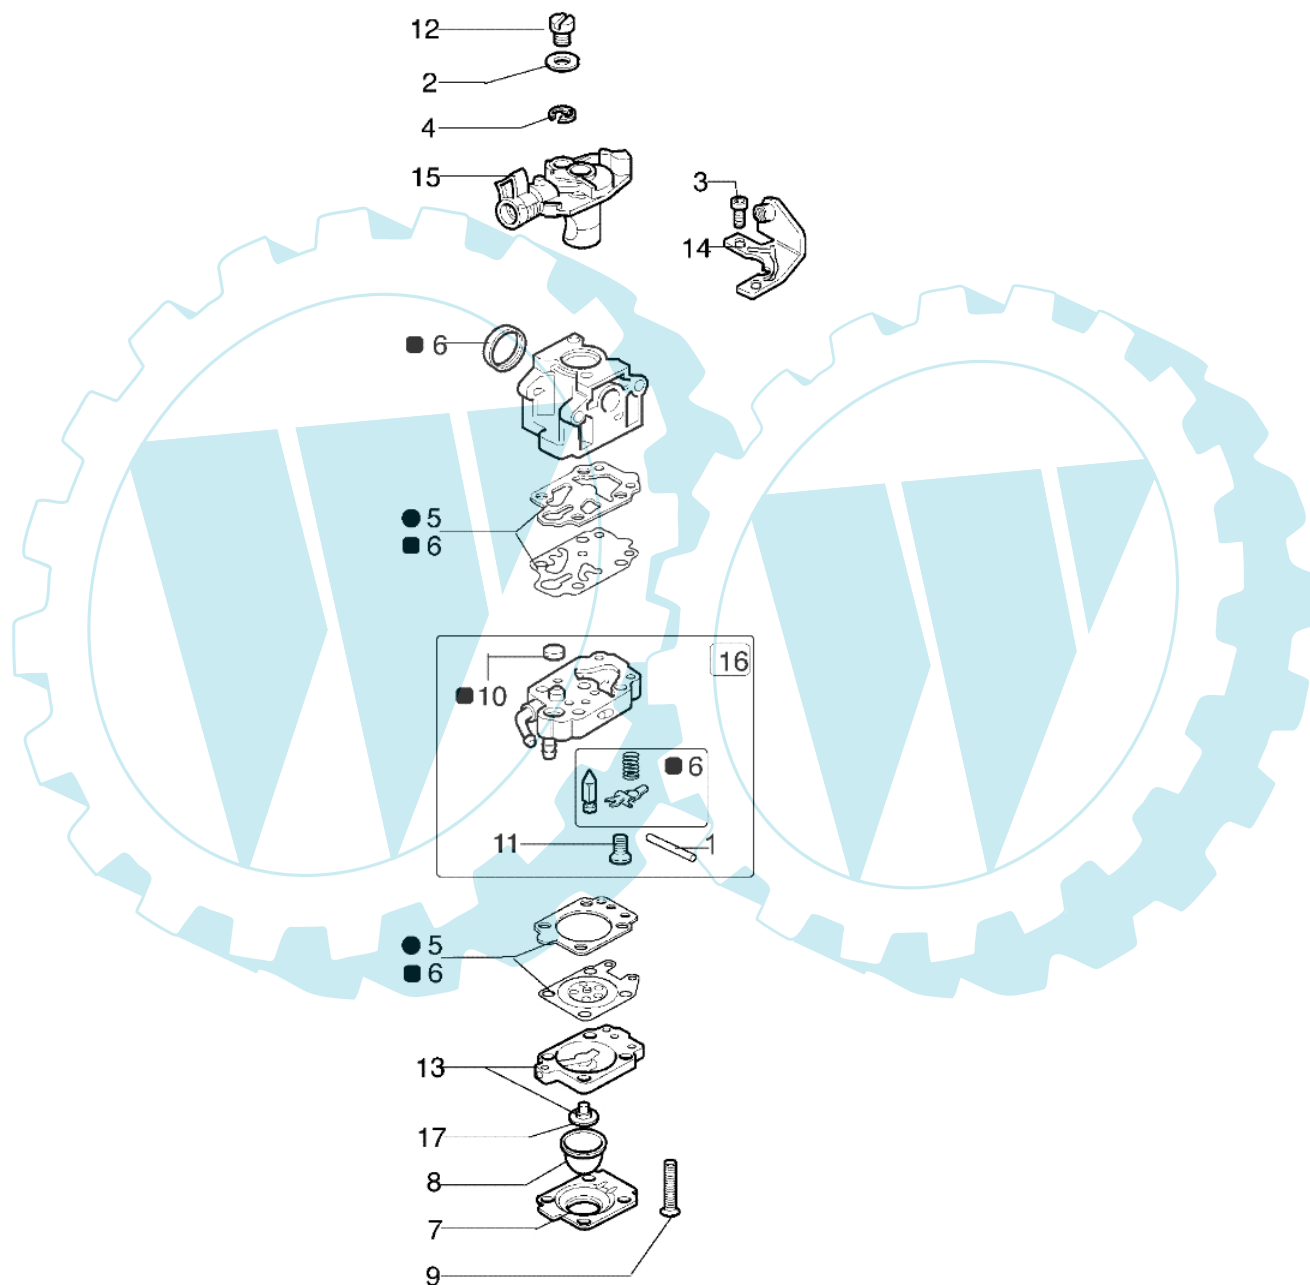

BV 162 - Vergaser

mod. WYK-176A

compl. p.n. 2318495R

● 5 KIT MEMBRANE E GUARNIZIONI
DIAPHRAGM & GASKET SET

● 6 KIT RIPARAZIONE
REPAIR SET

Bild Nr.	Anz.	Teilenummer	Beschreibung	Technische Nachricht
1	1	003300201	Bissel	
2	1	2318703	Scheibe	
3	2	2318580	Schraube	
4	1	2318189	Ring	
5	1	2318590	Dichtungen set	
6	1	2318591	Reparatur-satz	
7	1	2318571	Deckel	
8	1	2318572	Kraftstoffpumpe	
9	4	2318585	Schraube	
10	1	003300204	Benzinfilter	
11	1	2318569	Schraube	
12	1	2318577	Mutter	
13	1	2318969	Pumpegehäuse	
14	1	2318993	Halter	
15	1	2318493	Ventil	
16	1	2318491	Pumpegehäuse	
17	1	2318592	Ventil