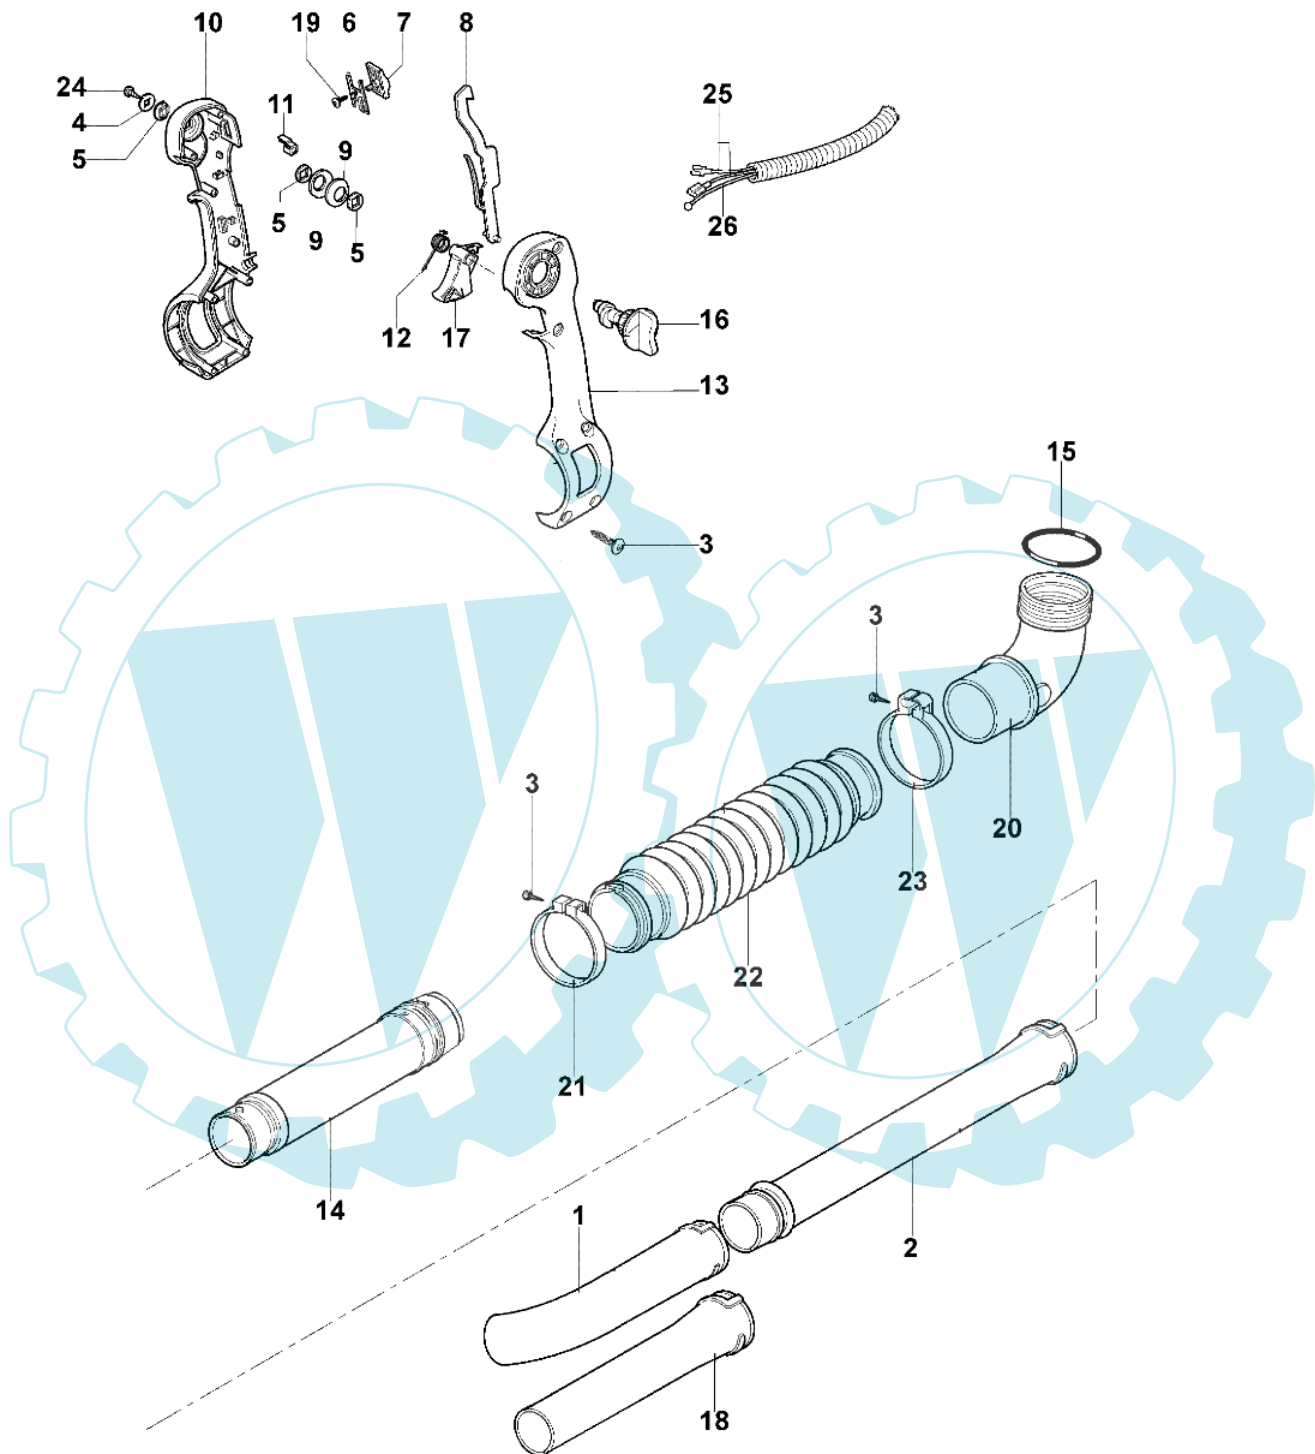

BV 162 - Sprührohr

Bild Nr.	Anz.	Teilenummer	Beschreibung	Technische Nachricht
1	1	56520058	Rohr	
2	1	56520080A	Rohr	
3	3	3960067	Schraube	
4	1	56520068	Scheibe	
5	3	56520065	Flansch	
6	1	61040053	Blech	
7	1	61040051	Kombischieber	
8	1	56520062	Hebel	
9	2	3057007	Feder	
10	1	56520059C	Handgriff	
11	2	61040054	Blech	
12	1	56520081	Feder	
13	1	56520060B	Handgriff	
14	1	56520056A	Rohr	
15	1	3049031	Ring	
16	1	56520064	Grenzscharter	
17	1	56520061	Gashebel	
18	1	56520110A	Spray rod	
19	1	3960061	Schraube	
20	1	56520047B	Kurbel	
21	1	56520057	Schelle	
22	1	56520052A	Rohr	
23	1	56520053	Schelle	
24	1	3960091	Schraube	
25	1	56520063	Kabel	
26	1	56520067A	Gaskabel	