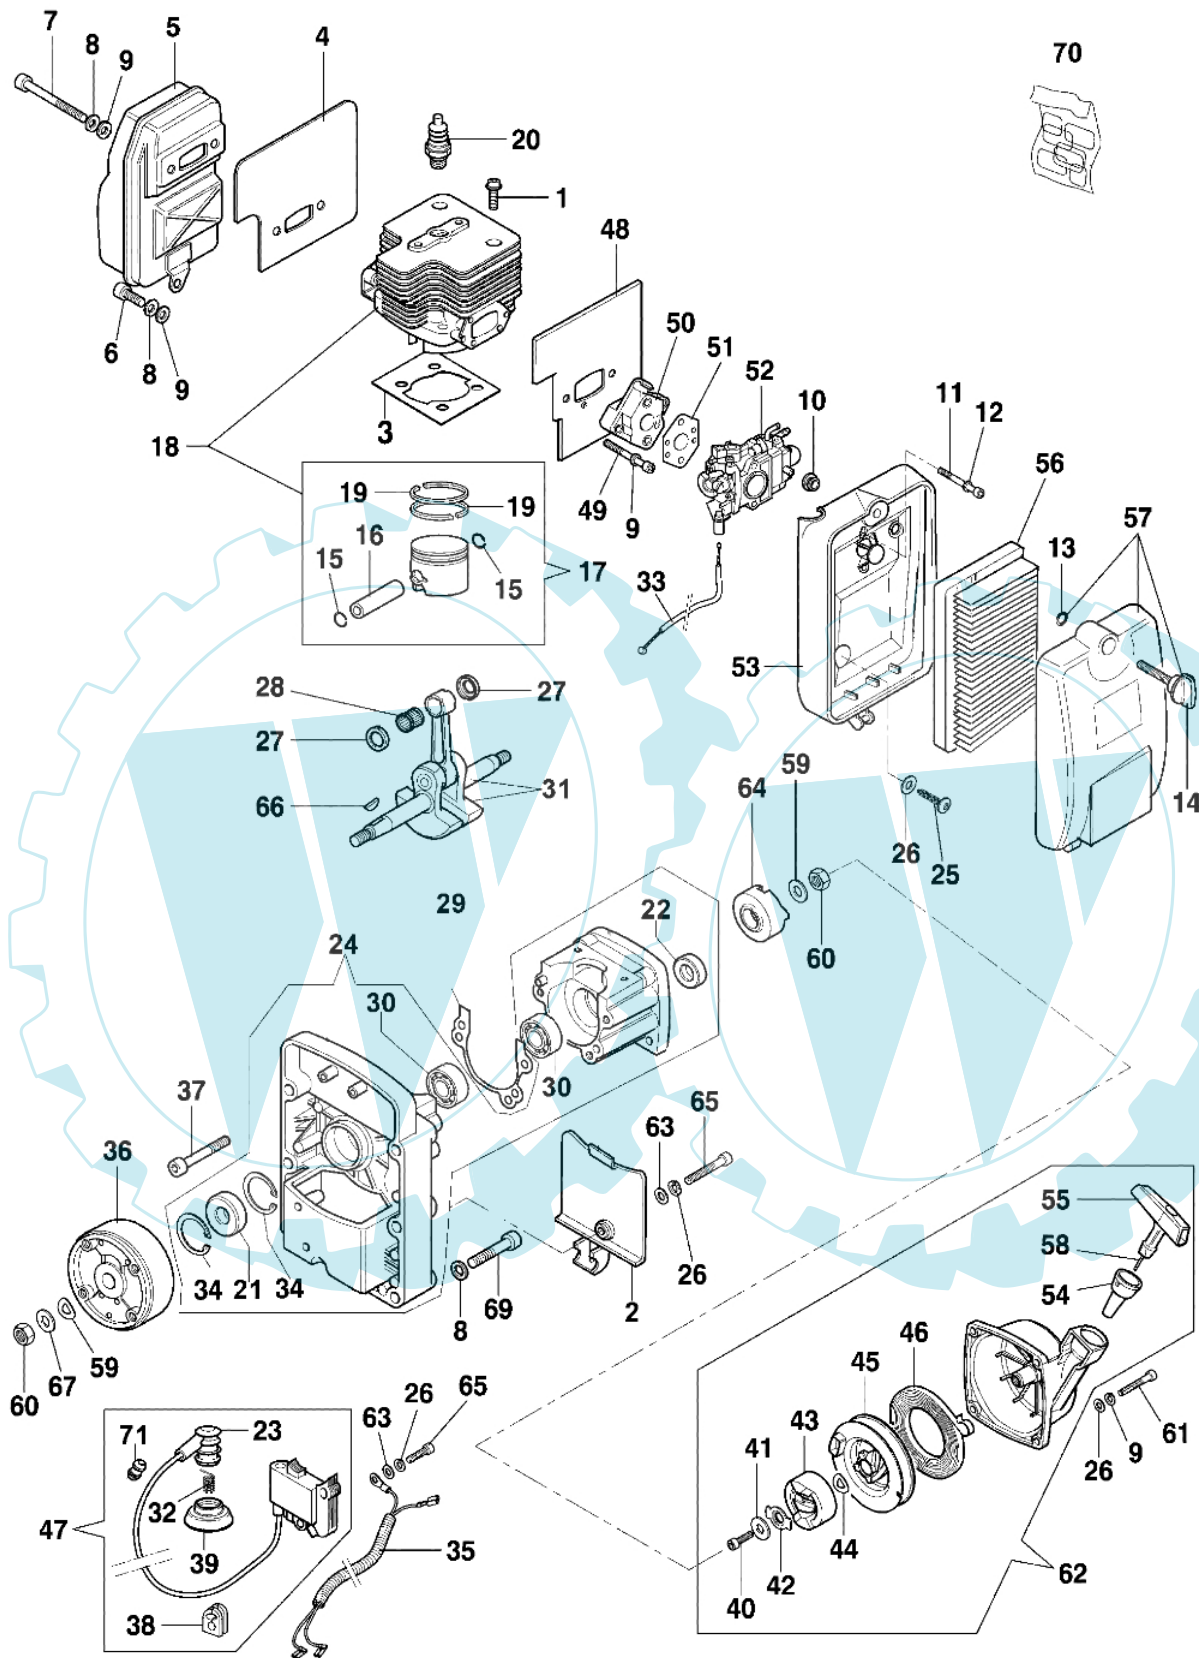

BV 162 - Starter und motor

Bild Nr.	Anz.	Teilenummer	Beschreibung	Technische Nachricht
1	6	56520107	Schraube	
2	1	56520009	Deckel	
3	1	56520097	Dichtung	
4	1	56520010	Dichtung	
5	1	56520011A	Auspuff	
6	1	3801020	Schraube	
7	2	3801059	Schraube	
8	7	3819009	Scheibe	
9	13	3916006	Scheibe	
10	1	61120022	Dichtung	
11	2	3801030	Schraube	
12	2	3833073	Scheibe	
13	1	3049005	O-ring	
14	1	56520031A	Knopf	
15	2	56520102	Distanzstück	
16	1	56520098	Stift	
17	1	56522023	Kolben komplet	
18	1	56522024	Zylinder	
19	2	56520095R	Kolbenring	
20	1	3055114	Zündkerze	
21	1	56520132	Kobelring	
22	1	56520105	Kobelring	
23	1	094600097A	Zündkerzenstecker	
24	1	56520129	Motorgehäuse	
25	1	3960091	Schraube	
26	8	3918005	Scheibe	
27	2	56520100	Scheibe	
28	1	56520101	Lager	
29	1	56520096	Dichtung	
30	3	3034012R	Lager	
31	1	56520099	Kurbelwelle	
32	1	094600169	Zuendkerze	
33	1	56520067A	Gaskabel	
34	2	3025025	Ring	
35	1	56520063	Kabel	
36	1	56520004	Schwungrad	
37	4	3860096	Schraube	
38	1	56520122	Buchse	
39	1	56520033	Stecker	
40	1	3801010R	Schraube	
41	1	3918020	Scheibe	
42	1	56520040A	Blech	
43	1	56520039	Einsatz	
44	1	3027005R	Ring	
45	1	56520038	Scheibe	
46	1	004000132R	Feder	
47	1	56520124A	Zündspule	
48	1	56520021	Dichtung	
49	2	3801017R	Schraube	
50	1	56520022A	Flansch	
51	1	56520023A	Dichtung	
52	1	2318495R	Vergaser WYK-176A	
53	1	56520024	Halter	
54	1	56520066	Buchse	
55	1	097000064A	Starter griff	
56	1	56520025R	Luft filter	
57	1	56522018	Etichettenkit	
58	1	4098073R	Starterseil	
59	2	005000343	Scheibe	
60	1	3912011	Mutter	
61	4	3801013	Schraube	
62	1	56522016A	Starter kpl.	
63	3	3916004	Scheibe	
64	1	56520007	Mitnehmer	
65	1	3801003	Schraube	
66	1	3028013R	Keil	
67	1	3916010	Scheibe	
69	6	3801028	Schraube	
70	1	56522026	Etichettenkit	
71	1	4161211	Buchse	