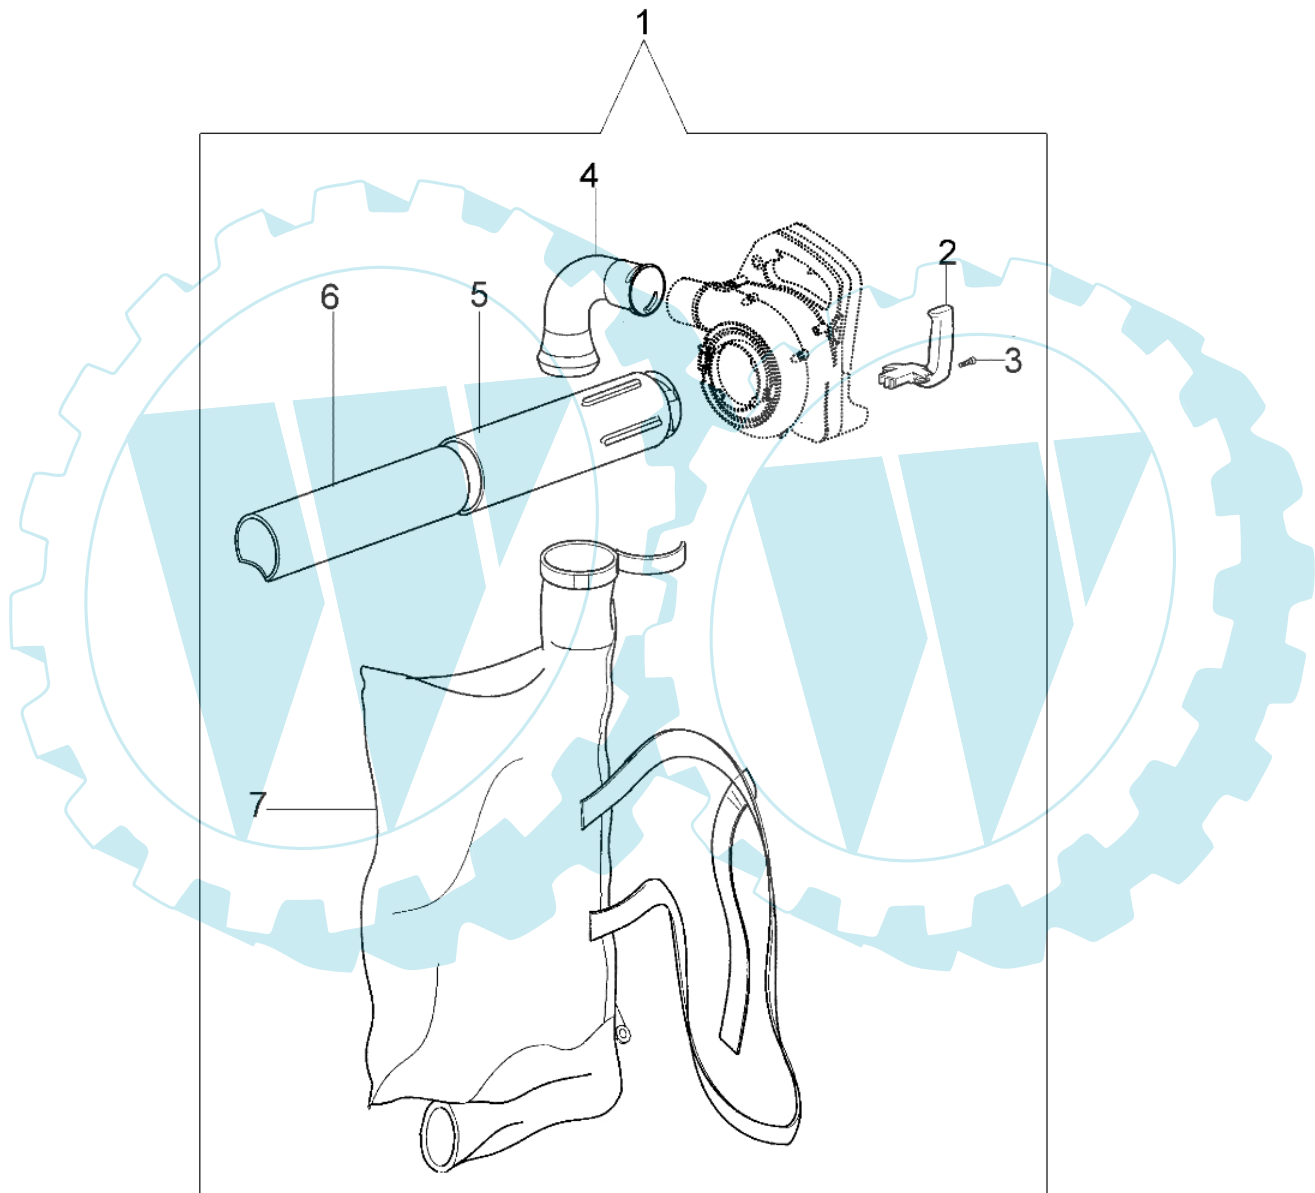

BV 126 Ergo - Lüfterradgruppe

Bild Nr.	Anz.	Teilenummer	Beschreibung	Technische Nachricht
1	1	2317021R	Schalter	
2	2	4191069B	Keil	
3	1	56510004	Lufterrada	
4	1	56510005	Messer	
5	1	56510079	Stift	
6	1	56510013	Gashebel	
7	1	56510014	Gaskabel	
8	1	56510015	Hebel	
9	1	56510018A	Spray rod	BT6-061-02/07
10	1	56510019A	Spray rod	BT6-061-02/07
11	1	56510083A	Deckel	
12	1	56510086	Deckel	
13	1	56510050	Scheibe	
14	2	3960069	Schraube	
15	1	56510009	Deckel	
16	1	56510011A	Feder	BT6-061-02/07
17	1	56510034A	Mutterbacke	
18	1	61070012	Kabel	
19	10	3960057R	Schraube	
20	1	2317013	Schultz	
21	2	3960030	Schraube	
22	1	56510024	Hebel	
23	1	56510063A	Deckel	
24	1	56510049	Kabel	
25	1	58040089	Hebel	
26	1	3960067	Schraube	
27	4	3801016	Schraube	
28	4	3918010	Kugelscheibe	
29	1	3818011A	Kugelscheibe	
30	1	3980012	Mutter	
31	1	3918003	Scheibe	
32	1	56510077	Stosshaempfer	
33	1	56510078R	Distanzstuck	

5 ● **KIT MEMBRANE & GUARNIZIONI**
DIAPHRAGM & GASKET SET

6 ■ **KIT RIPARAZIONE**
REPAIR KIT

Bild Nr.	Anz.	Teilenummer	Beschreibung	Technische Nachricht
1	1	2318992R	Vergaser WYJ-282A	
2	1	2318703	Scheibe	
3	1	2318580	Schraube	
4	1	2318993	Halter	
5	1	2318590	Dichtungen set	
6	1	2318591	Reparatur-satz	
7	1	2318571	Deckel	
8	1	2318572	Kraftstoffpumpe	
9	4	2318585	Schraube	
10	1	003300204	Benzinfilter	
11	1	2318701	O-ring	
12	1	2318572	Kraftstoffpumpe	
13	1	2318570	Pumpegehäuse	
14	1	2318189	Ring	
15	1	2318814	Ventil	
16	1	2318815	Pumpegehäuse	
17	1	2318592	Ventil	
18	1	003300201	Bissel	
19	1	2318569	Schraube	

Kit aspiratore/Tritturatore

Optional vacuum / Shredder kit

Bild Nr.	Anz.	Teilenummer	Beschreibung	Technische Nachricht
1	1	56512008B	Einlass kpl	
2	1	56510089	Handgriff	
3	2	3960057R	Schraube	
4	1	56510017	Kurbel	
5	1	56510021A	Rohr	
6	1	56510031	Rohr	
7	1	56510058A	Ersatzsack	