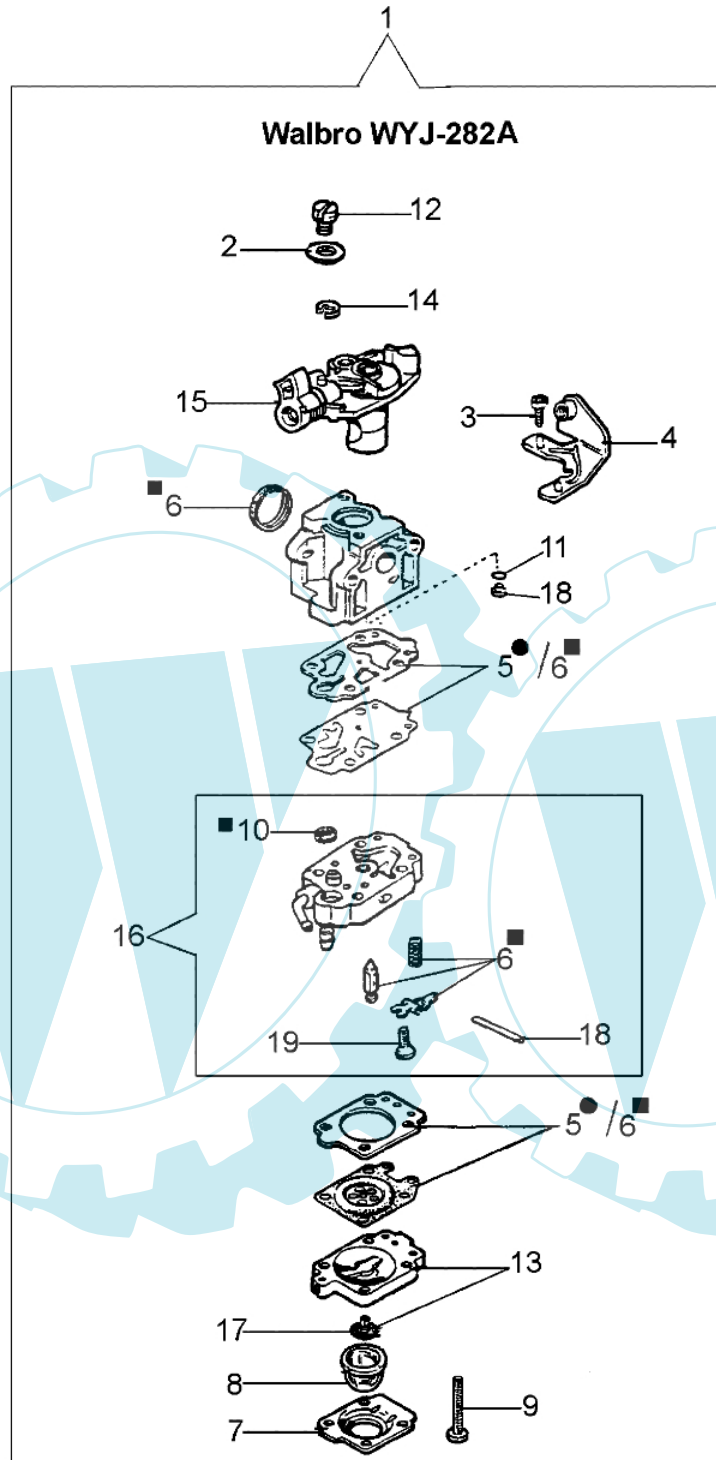

BV 126 Ergo - Lüfterradgruppe

Bild Nr.	Anz.	Teilenummer	Beschreibung	Technische Nachricht
1	1	2317021R	Schalter	
2	2	4191069B	Keil	
3	1	56510004	Lufterrada	
4	1	56510005	Messer	
5	1	56510079	Stift	
6	1	56510013	Gashebel	
7	1	56510014	Gaskabel	
8	1	56510015	Hebel	
9	1	56510018A	Spray rod	BT6-061-02/07
10	1	56510019A	Spray rod	BT6-061-02/07
11	1	56510083A	Deckel	
12	1	56510086	Deckel	
13	1	56510050	Scheibe	
14	2	3960069	Schraube	
15	1	56510009	Deckel	
16	1	56510011A	Feder	BT6-061-02/07
17	1	56510034A	Mutterbacke	
18	1	61070012	Kabel	
19	10	3960057R	Schraube	
20	1	2317013	Schultz	
21	2	3960030	Schraube	
22	1	56510024	Hebel	
23	1	56510063A	Deckel	
24	1	56510049	Kabel	
25	1	58040089	Hebel	
26	1	3960067	Schraube	
27	4	3801016	Schraube	
28	4	3918010	Kugelscheibe	
29	1	3818011A	Kugelscheibe	
30	1	3980012	Mutter	
31	1	3918003	Scheibe	
32	1	56510077	Stosshaempfer	
33	1	56510078R	Distanzstuck	

5 ● **KIT MEMBRANE & GUARNIZIONI**
DIAPHRAGM & GASKET SET

6 ■ **KIT RIPARAZIONE**
REPAIR KIT

Bild Nr.	Anz.	Teilenummer	Beschreibung	Technische Nachricht
1	1	2318992R	Vergaser WYJ-282A	
2	1	2318703	Scheibe	
3	1	2318580	Schraube	
4	1	2318993	Halter	
5	1	2318590	Dichtungen set	
6	1	2318591	Reparatur-satz	
7	1	2318571	Deckel	
8	1	2318572	Kraftstoffpumpe	
9	4	2318585	Schraube	
10	1	003300204	Benzinfilter	
11	1	2318701	O-ring	
12	1	2318572	Kraftstoffpumpe	
13	1	2318570	Pumpegehäuse	
14	1	2318189	Ring	
15	1	2318814	Ventil	
16	1	2318815	Pumpegehäuse	
17	1	2318592	Ventil	
18	1	003300201	Bissel	
19	1	2318569	Schraube	