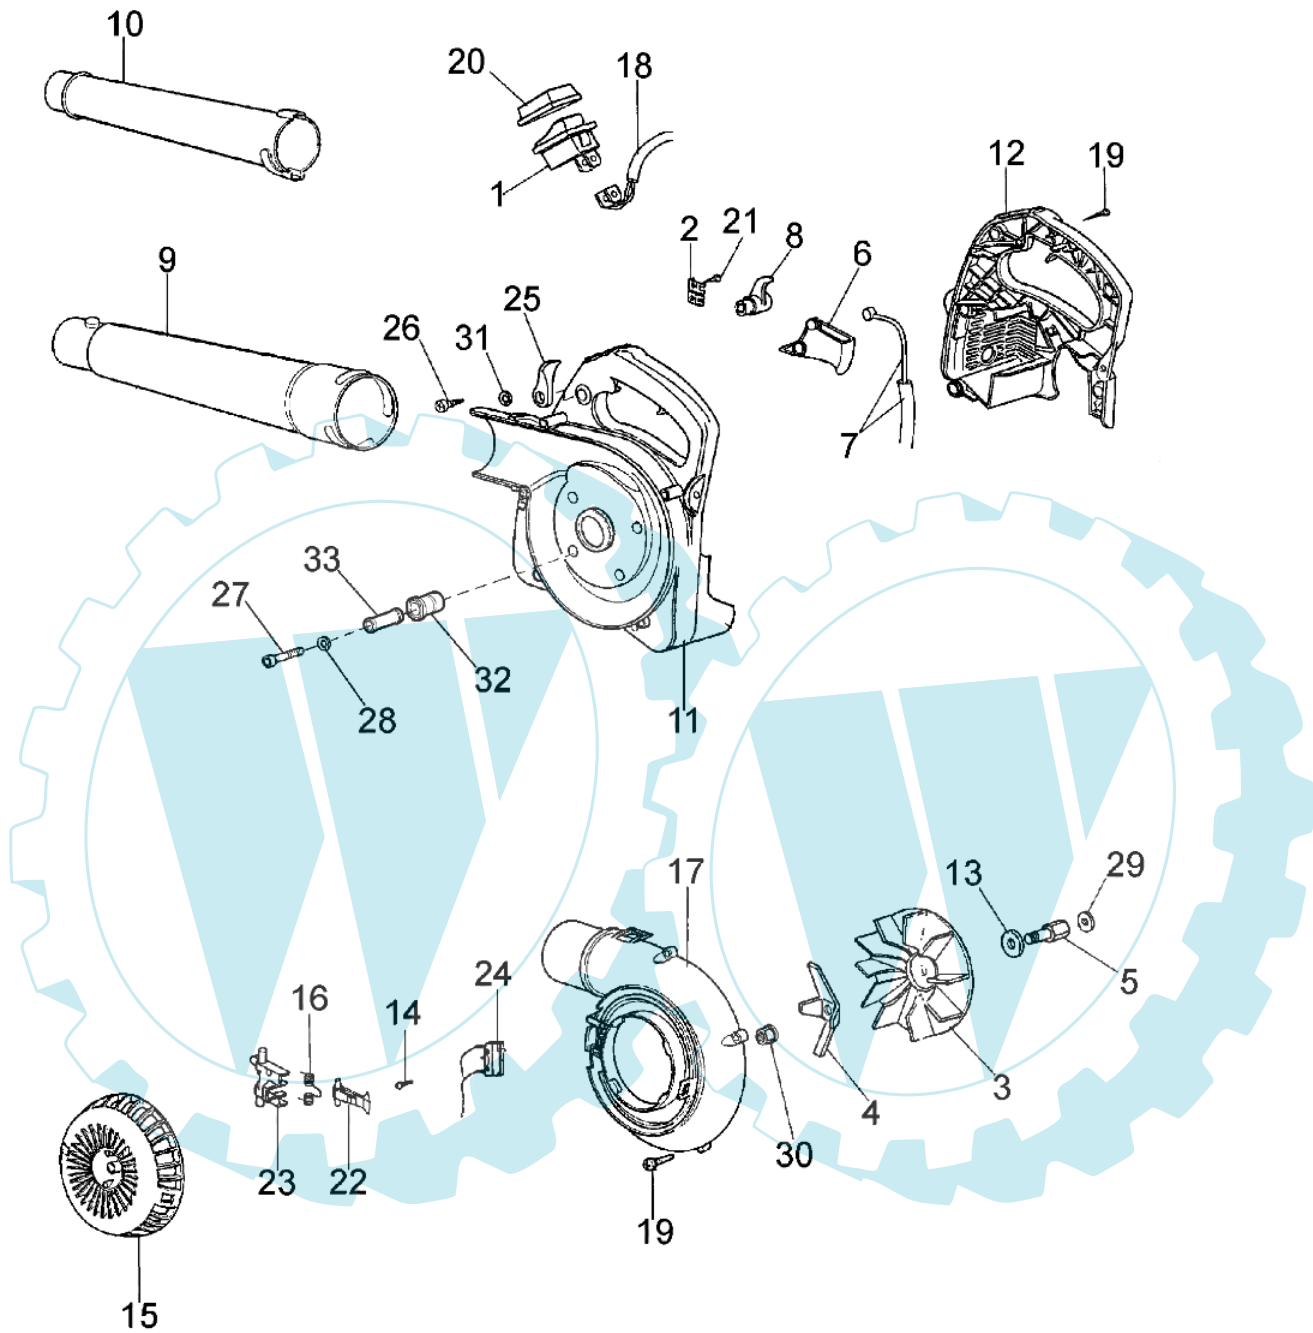

BV 126 Ergo - Lüfterradgruppe

Bild Nr.	Anz.	Teilenummer	Beschreibung	Technische Nachricht
1	1	2317021R	Schalter	
2	2	4191069B	Keil	
3	1	56510004	Lufterrada	
4	1	56510005	Messer	
5	1	56510079	Stift	
6	1	56510013	Gashebel	
7	1	56510014	Gaskabel	
8	1	56510015	Hebel	
9	1	56510018A	Spray rod	BT6-061-02/07
10	1	56510019A	Spray rod	BT6-061-02/07
11	1	56510083A	Deckel	
12	1	56510086	Deckel	
13	1	56510050	Scheibe	
14	2	3960069	Schraube	
15	1	56510009	Deckel	
16	1	56510011A	Feder	BT6-061-02/07
17	1	56510034A	Mutterbacke	
18	1	61070012	Kabel	
19	10	3960057R	Schraube	
20	1	2317013	Schultz	
21	2	3960030	Schraube	
22	1	56510024	Hebel	
23	1	56510063A	Deckel	
24	1	56510049	Kabel	
25	1	58040089	Hebel	
26	1	3960067	Schraube	
27	4	3801016	Schraube	
28	4	3918010	Kugelscheibe	
29	1	3818011A	Kugelscheibe	
30	1	3980012	Mutter	
31	1	3918003	Scheibe	
32	1	56510077	Stosshaempfer	
33	1	56510078R	Distanzstuck	

5 ● **KIT MEMBRANE & GUARNIZIONI**
DIAPHRAGM & GASKET SET

6 ■ **KIT RIPARAZIONE**
REPAIR KIT

Bild Nr.	Anz.	Teilenummer	Beschreibung	Technische Nachricht
1	1	2318992R	Vergaser WYJ-282A	
2	1	2318703	Scheibe	
3	1	2318580	Schraube	
4	1	2318993	Halter	
5	1	2318590	Dichtungen set	
6	1	2318591	Reparatur-satz	
7	1	2318571	Deckel	
8	1	2318572	Kraftstoffpumpe	
9	4	2318585	Schraube	
10	1	003300204	Benzinfilter	
11	1	2318701	O-ring	
12	1	2318572	Kraftstoffpumpe	
13	1	2318570	Pumpegehäuse	
14	1	2318189	Ring	
15	1	2318814	Ventil	
16	1	2318815	Pumpegehäuse	
17	1	2318592	Ventil	
18	1	003300201	Bissel	
19	1	2318569	Schraube	