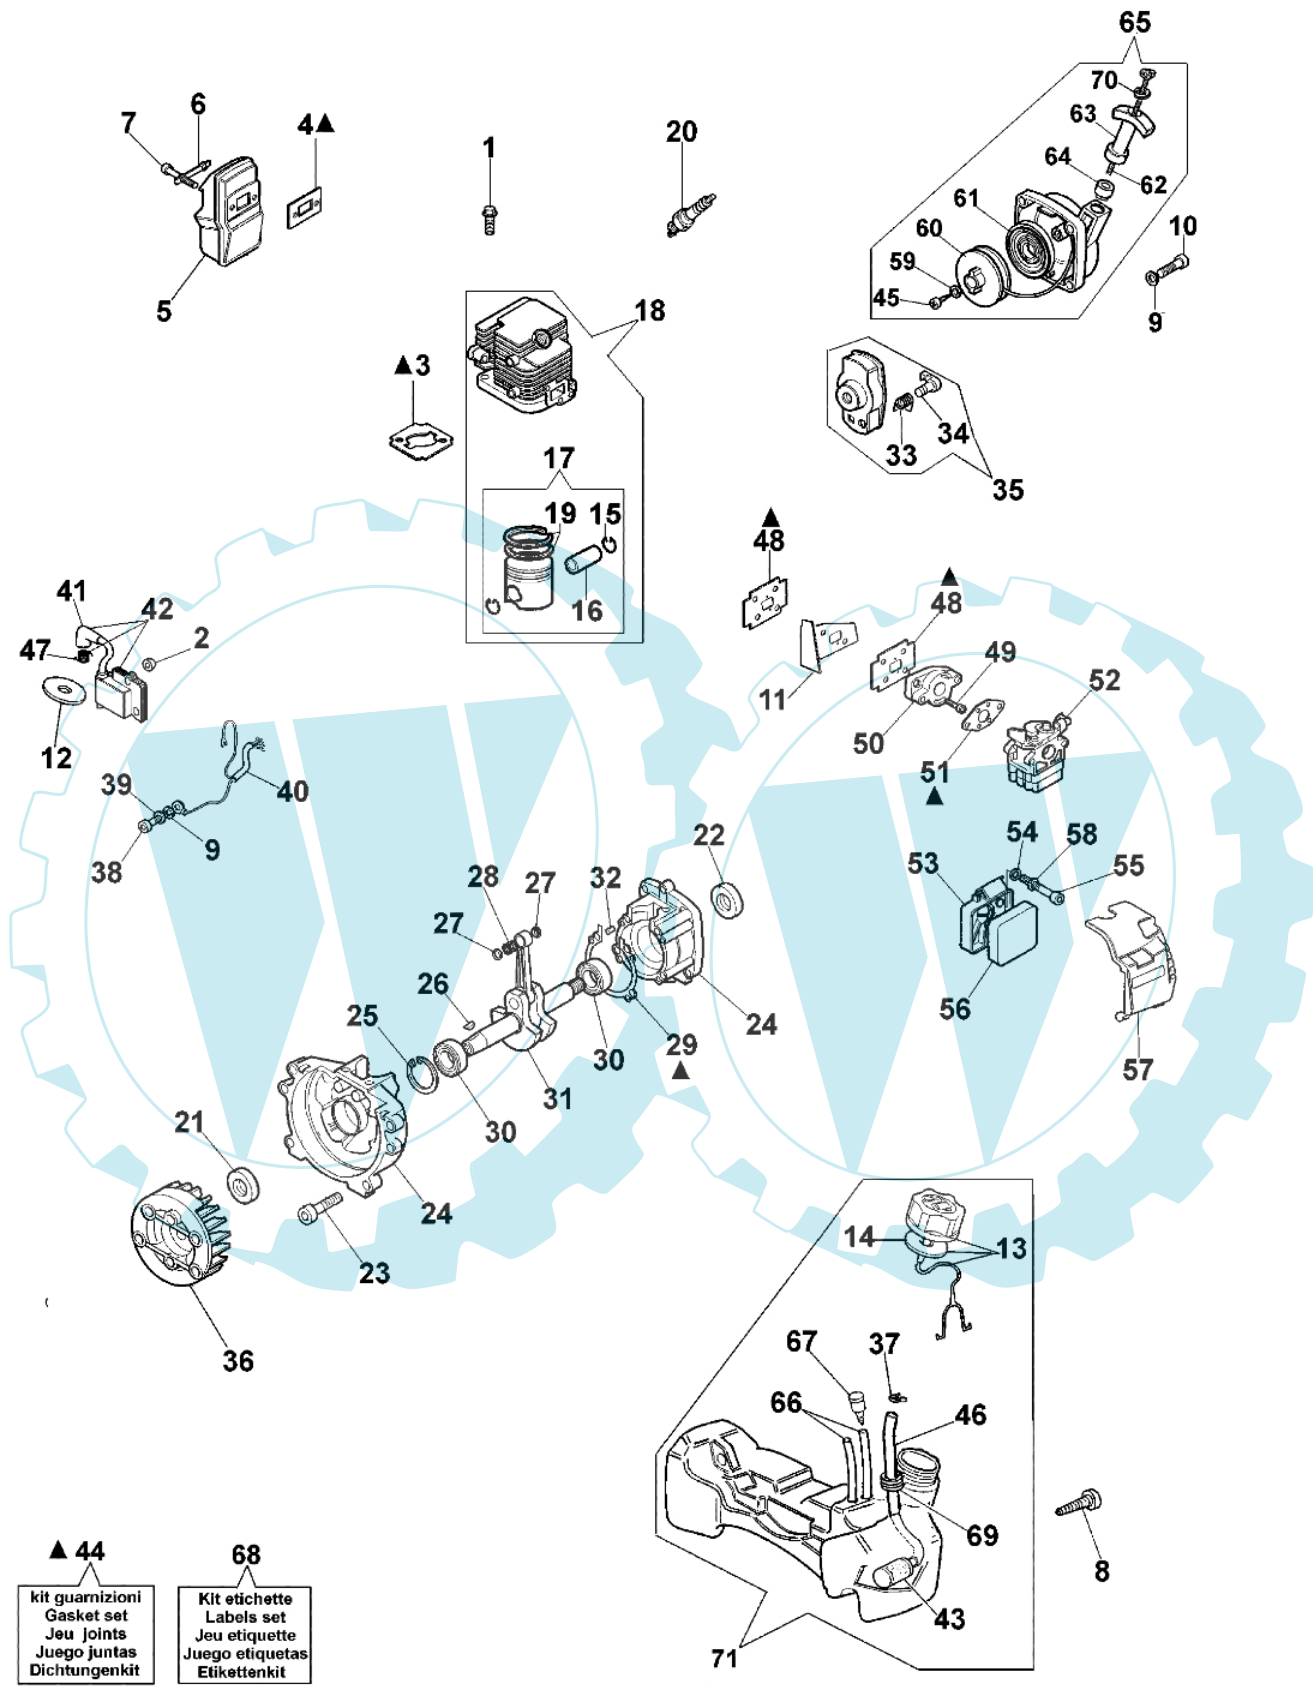

BV 126 Ergo - Anlassen und motor

- ▲ 44
  kit guarnizioni
  Gasket set
  Jeu joints
  Juego juntas
  Dichtungenkit
- 68
  Kit etichette
  Labels set
  Jeu etiquette
  Juego etiquetas
  Etikettenkit

Bild Nr.	Anz.	Teilenummer	Beschreibung	Technische Nachricht
1	2	61070060	Schraube	
2	2	50070148	Distanzstück	
3	1	61070059	Dichtung	
4	1	61070033	Dichtung	
5	1	56510010	Auspuff	
6	1	61070055	Blech	
7	2	3806014	Schraube	
8	2	3960057R	Schraube	
9	6	3916004	Scheibe	
10	4	3801002	Schraube	
11	1	56510080	Deflector	
12	1	56510069	Dichtung	
13	1	61070079R	Tankdeckel	
14	1	61070006	Dichtung	
15	2	61070067	Ring	
16	1	61070066	Kolben ring	
17	1	61070107	Kolben komplet Ø34	
18	1	61070072A	Zylinder kpl.	
19	2	61070065R	Kolbenring	
20	1	3055101	Kundkerze	
21	1	61070075	Kobelring	
22	1	61070074	Kobelring	
23	4	61070063	Schraube	
24	1	61070061R	Motorgehäuse	
25	1	3025019	Ring	
26	1	61070070	Keil	
27	2	61070068	Scheibe	
28	1	61070076	Lager	
29	1	61070062	Dichtung	
30	2	3034010	Lager	
31	1	61070069	Kurbelwelle	
32	3	61070073	Stift	
33	1	61070039	Feder	
34	1	61070038	Klinke	
35	1	61070053	Mitnehmer	
36	1	61070017AR	Schwungrad	
37	1	4098377	Schelle	
38	2	006000085	Schraube	
39	2	3819005	Scheibe	
40	1	61070012	Kabel	
41	1	094600097A	Zündkerzenstecker	
42	1	56510066R	Zündspule	
43	1	094600450R	Filter	
44	1	61130060	Dichtungssatz	
45	1	3960070	Schraube	
46	1	4100415	Rohr	
47	1	094600169	Zuendkerze	
48	2	61070007	Dichtung	
49	2	3801047	Schraube	
50	1	61070004	Flansch	
51	1	4161438	Dichtung	
52	1	2318992R	Vergaser WYJ-282A	
53	1	61070003D	Filterhalter	
54	2	61040020	Buchse	
55	2	61052009B	Schraube	
56	1	56510064	Luft filter	
57	1	56510044	Deckel	
58	2	3833073	Scheibe	
59	1	094600451	Scheibe	
60	1	61070035AR	Seilrolle	
61	1	61070036R	Feder	
62	1	61070019AR	Starterseil	
63	1	093500397	Starter griff	
64	1	072700089	Buchse	
65	1	61102006BR	Starter komplet	
66	2	61070078	Rohr	
67	1	61070011A	Ventiltank	
68	1	56512023	Etichettenkit	
69	1	4161211	Buchse	
70	1	006000829	Scheibe	
71	1	56510088	Tank