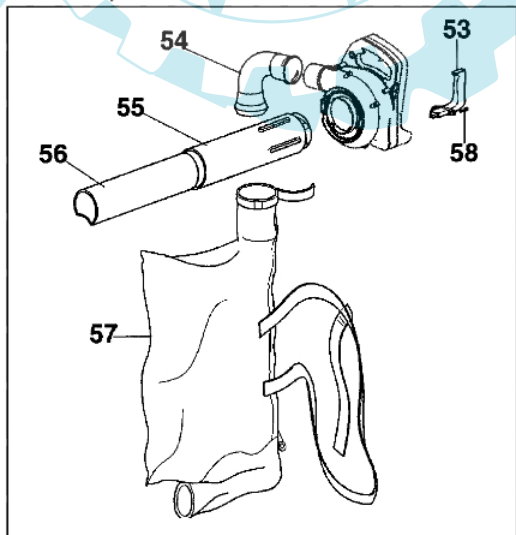

BV 126 - Lüfterradgruppe

Kit aspiratore / Trittatore  
Optional vacuum / Shredder kit

Bild Nr.	Anz.	Teilenummer	Beschreibung	Technische Nachricht
1	1	2317021R	Schalter	
2	2	4191069B	Keil	
3	1	56510004	Lufterrada	
4	1	56510005	Messer	
5	1	56510006	Stift	
6	1	56510013	Gashebel	
7	1	56510014	Gaskabel	
8	1	56510015	Hebel	
9	1	56510018A	Spray rod	BT6-061-02/07
10	1	56510019A	Spray rod	BT6-061-02/07
11	1	56510036	Deckel	
12	1	56510038	Deckel	
13	1	56510050	Scheibe	
14	2	3960069	Schraube	
15	1	56510009	Deckel	
16	1	56510011A	Feder	BT6-061-02/07
17	1	56510034A	Mutterbacke	
18	1	61070012	Kabel	
19	10	3960057R	Schraube	
20	1	2317013	Schultz	
21	2	3960030	Schraube	
22	1	56510024	Hebel	
23	1	56510063A	Deckel	
24	1	56510049	Kabel	
25	1	58040089	Hebel	
26	1	3960067	Schraube	
27	4	3801013	Schraube	
28	4	3916005	Scheibe	
29	1	2318569	Schraube	
30	1	003300201	Bissel	
31	1	2318703	Scheibe	
32	1	2318580	Schraube	
33	1	2318813	Halter	
34	1	2318590	Dichtungen set	
35	1	2318591	Reparatur-satz	
36	1	2318571	Deckel	
37	1	2318572	Kraftstoffpumpe	
38	4	2318585	Schraube	
39	1	003300204	Benzinfilter	
40	1	2318701	O-ring	
41	1	2318577	Mutter	
42	1	2318570	Pumpegehause	
43	1	2318189	Ring	
44	1	2318814	Ventil	
45	1	2318811	Pumpegehause	
46	1	2318592	Ventil	
47	1	2318812	Duese	
48	1	3801002	Schraube	
49	1	3916004	Scheibe	
50	1	3818011A	Kugelscheibe	
51	1	3980012	Mutter	
52	1	3918003	Scheibe	
53	1	56510016	Handgriff	
54	1	56510017	Kurbel	
55	1	56510021A	Rohr	
56	1	56510031	Rohr	
57	1	56510058A	Ersatzsack	
58	2	3960057R	Schraube	