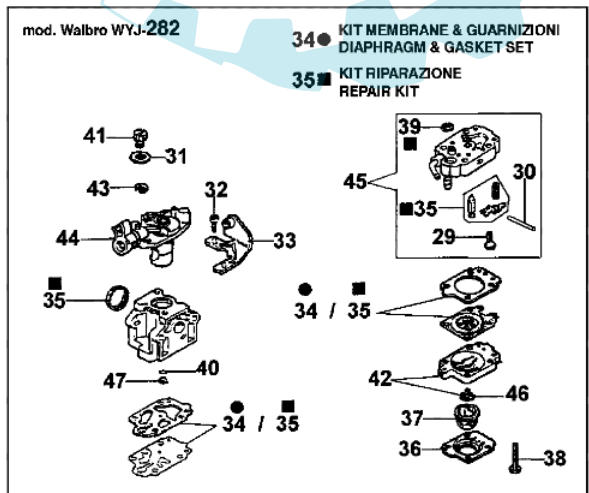

BV 126 - Lüfterradgruppe

Kit aspiratore / Trittatore
Optional vacuum / Shredder kit