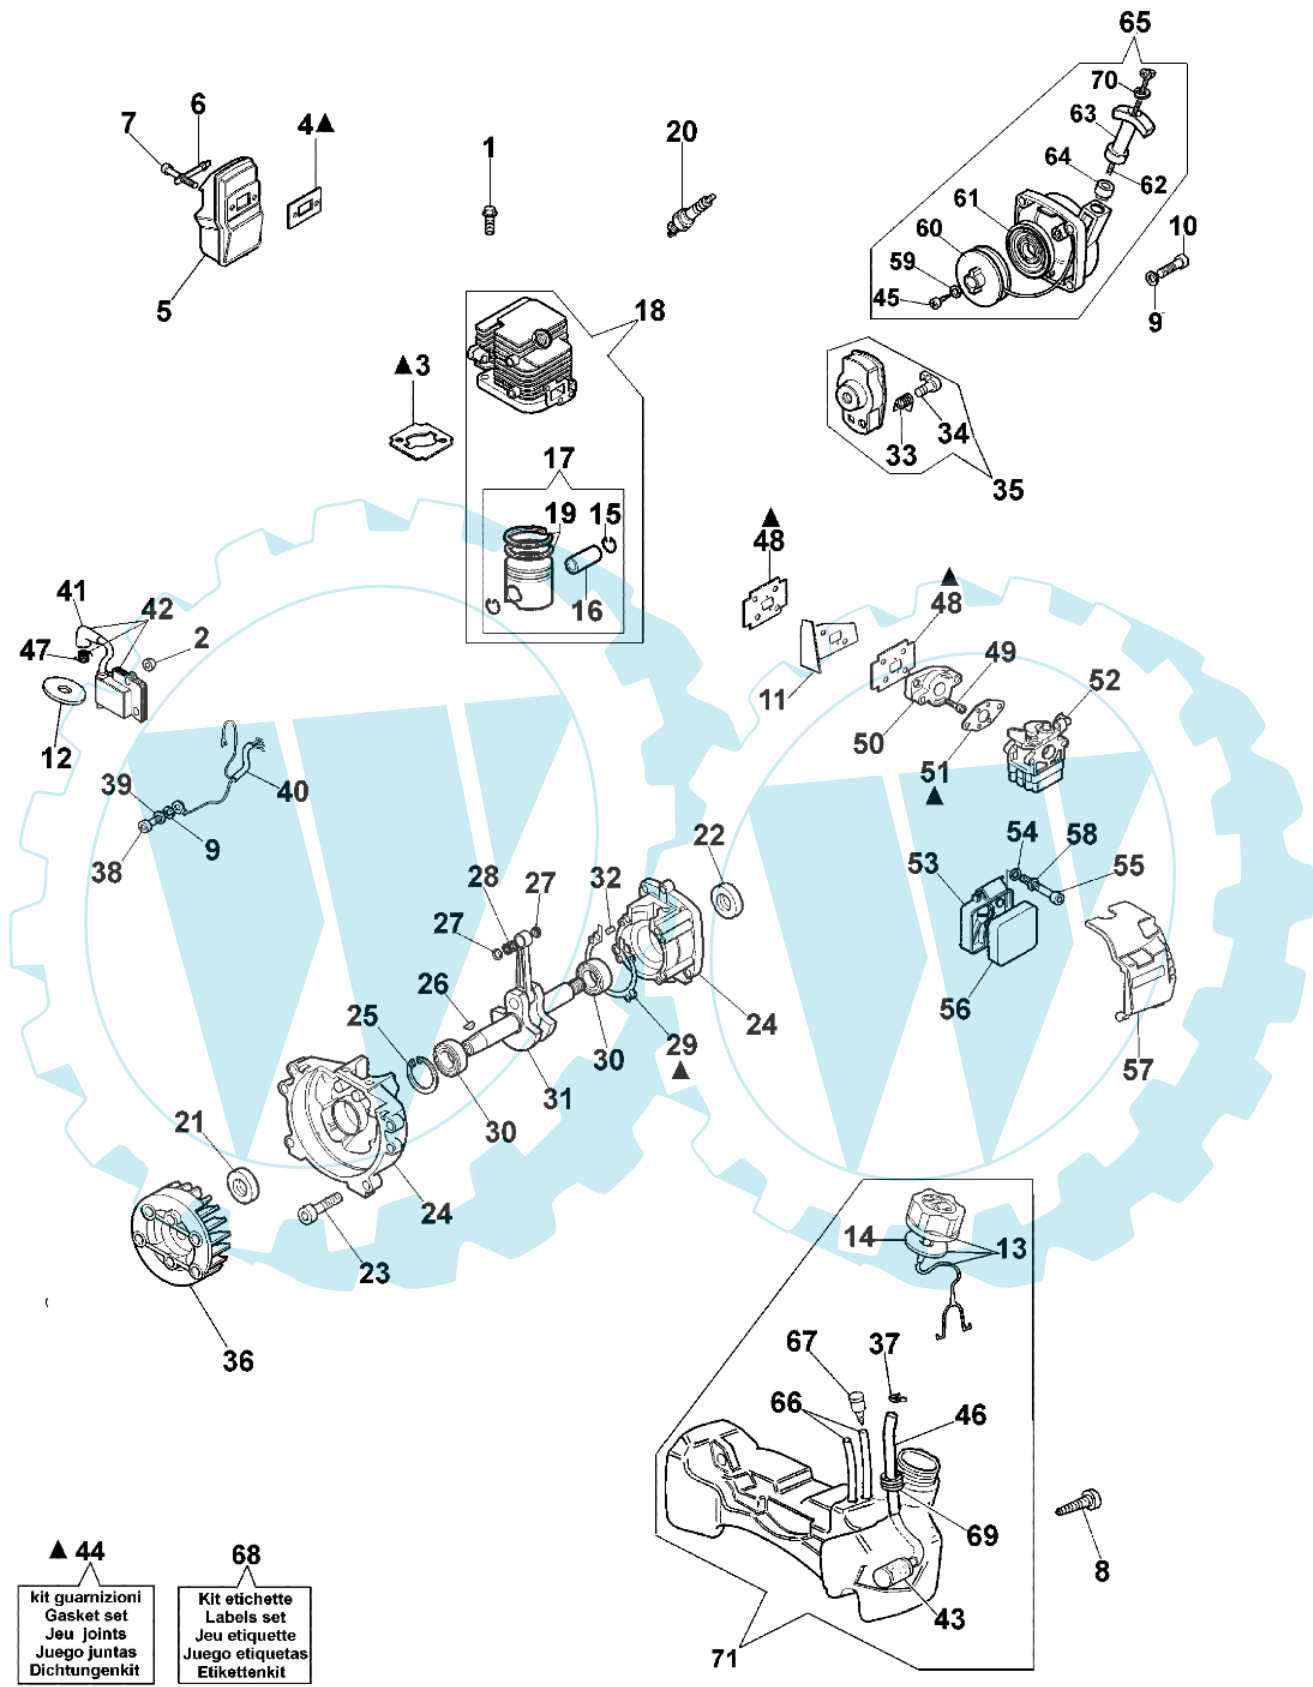

BV 126 - Anlassen und motor

Bild Nr.	Anz.	Teilenummer	Beschreibung	Technische Nachricht
1	2	61070060	Schraube	
2	2	50070148	Distanzstück	
3	1	61070059	Dichtung	
4	1	61070033	Dichtung	
5	1	56510010	Auspuff	
6	1	61070055	Blech	
7	2	3806014	Schraube	
8	2	3960057R	Schraube	
9	6	3916004	Scheibe	
10	4	3801002	Schraube	
11	1	56510080	Deflector	
12	1	56510069	Dichtung	
13	1	61070079R	Tankdeckel	
14	1	61070006	Dichtung	
15	2	61070067	Ring	
16	1	61070066	Kolben ring	
17	1	61070107	Kolben komplet Ø34	
18	1	61070072A	Zylinder kpl.	
19	2	61070065R	Kolbenring	
20	1	3055104R	Zündkerze	
21	1	61070075	Kobelring	
22	1	61070074	Kobelring	
23	4	61070063	Schraube	
24	1	61070061R	Motorgehäuse	
25	1	3025019	Ring	
26	1	61070070	Keil	
27	2	61070068	Scheibe	
28	1	61070076	Lager	
29	1	61070062	Dichtung	
30	2	3034010	Lager	
31	1	61070069	Kurbelwelle	
32	3	61070073	Stift	
33	1	61070039	Feder	
34	1	61070038	Klinke	
35	1	61070053	Mitnehmer	
36	1	61070017AR	Schwungrad	
37	1	4098377	Schelle	
38	2	006000085	Schraube	
39	2	3819005	Scheibe	
40	1	61070012	Kabel	
41	1	094600097A	Zündkerzenstecker	
42	1	56510066R	Zündspule	
43	1	094600450R	Filter	
44	1	61130060	Dichtungssatz	
45	1	3960070	Schraube	
46	1	4100415	Rohr	
47	1	094600169	Zuendkerze	
48	2	61070007	Dichtung	
49	2	3801047	Schraube	
50	1	61070004	Flansch	
51	1	4161438	Dichtung	
52	1	2318992R	Vergaser WYJ-282A	
53	1	61070003D	Filterhalter	
54	2	61040020	Buchse	
55	2	61052009B	Schraube	
56	1	56510064	Luft filter	
57	1	56510044	Deckel	
58	2	3833073	Scheibe	
59	1	094600451	Scheibe	
60	1	61070035AR	Seilrolle	
61	1	61070036R	Feder	
62	1	61070019AR	Starterseil	
63	1	093500397	Starter griff	
64	1	072700089	Buchse	
65	1	61102006BR	Starter komplet	
66	2	61070078	Rohr	
67	1	61070011A	Ventiltank	
68	1	56510070	Etichettenkit	
69	1	4161211	Buchse	
70	1	006000829	Scheibe	
71	1	56510023	Tank	