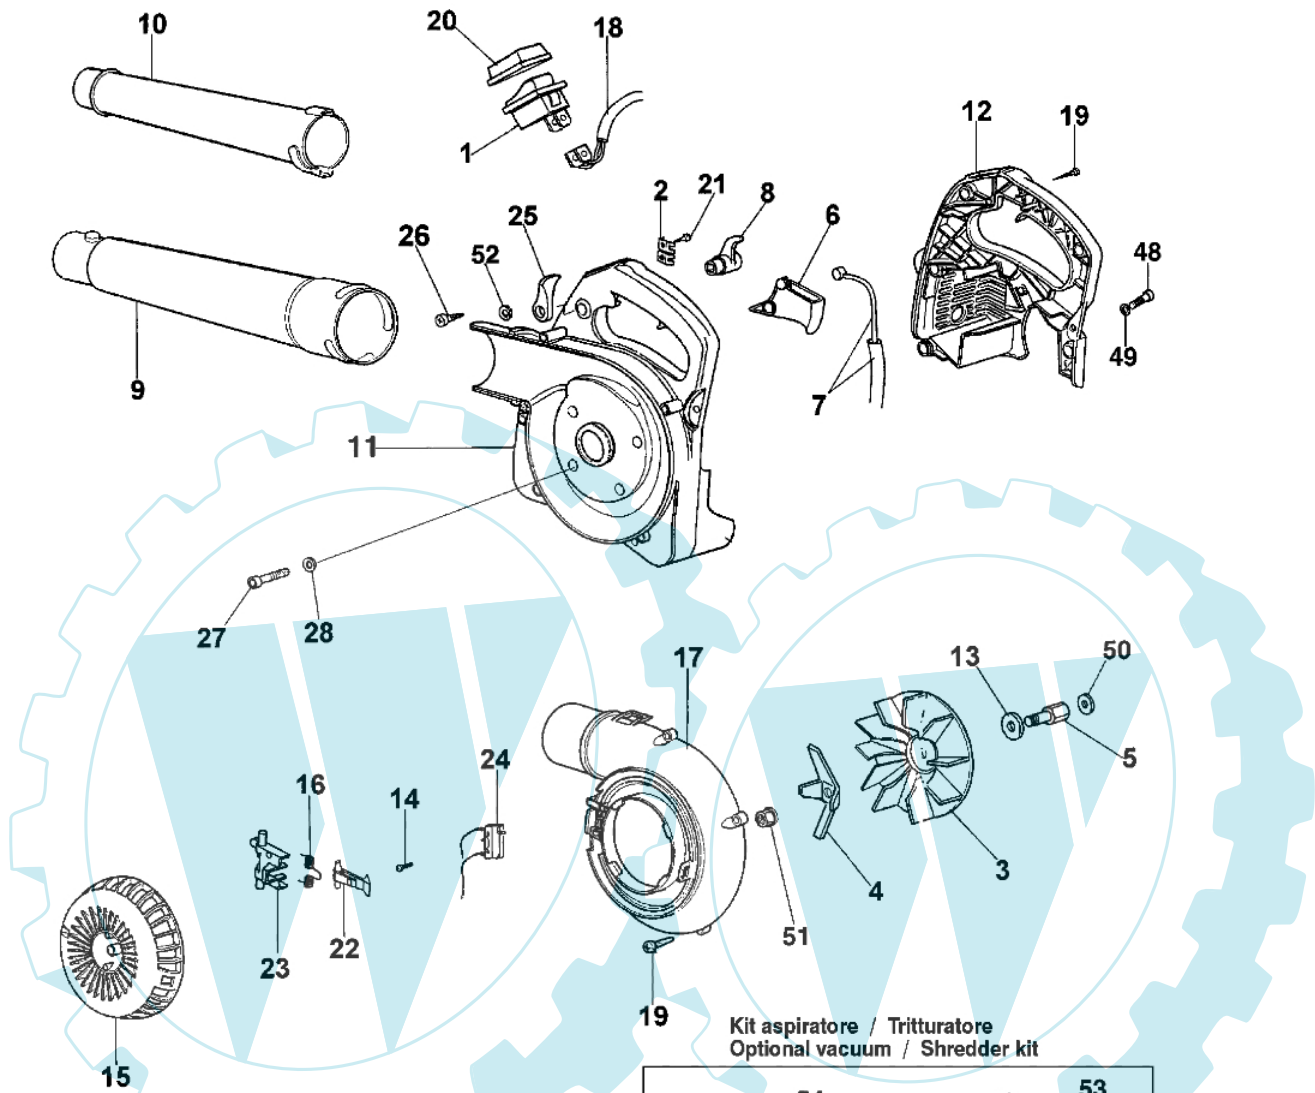

BV 126 - Lüfterradgruppe

Bild Nr.	Anz.	Teilenummer	Beschreibung	Technische Nachricht
1	1	2317021R	Schalter	
2	2	4191069B	Keil	
3	1	56510004	Lufterrada	
4	1	56510005	Messer	
5	1	56510006	Stift	
6	1	56510013	Gashebel	
7	1	56510014	Gaskabel	
8	1	56510015	Hebel	
9	1	56510018A	Spray rod	BT6-061-02/07
10	1	56510019A	Spray rod	BT6-061-02/07
11	1	56510036	Deckel	
12	1	56510038	Deckel	
13	1	56510050	Scheibe	
14	2	3960069	Schraube	
15	1	56510009	Deckel	
16	1	56510011A	Feder	BT6-061-02/07
17	1	56510034A	Mutterbacke	
18	1	61070012	Kabel	
19	10	3960057R	Schraube	
20	1	2317013	Schultz	
21	2	3960030	Schraube	
22	1	56510024	Hebel	
23	1	56510063A	Deckel	
24	1	56510049	Kabel	
25	1	58040089	Hebel	
26	1	3960067	Schraube	
27	4	3801013	Schraube	
28	4	3916005	Scheibe	
29	1	2318569	Schraube	
30	1	003300201	Bissel	
31	1	2318703	Scheibe	
32	1	2318580	Schraube	
33	1	2318813	Halter	
34	1	2318590	Dichtungen set	
35	1	2318591	Reparatur-satz	
36	1	2318571	Deckel	
37	1	2318572	Kraftstoffpumpe	
38	4	2318585	Schraube	
39	1	003300204	Benzinfilter	
40	1	2318701	O-ring	
41	1	2318577	Mutter	
42	1	2318570	Pumpegehause	
43	1	2318189	Ring	
44	1	2318814	Ventil	
45	1	2318811	Pumpegehause	
46	1	2318592	Ventil	
47	1	2318812	Duese	
48	1	3801002	Schraube	
49	1	3916004	Scheibe	
50	1	3818011A	Kugelscheibe	
51	1	3980012	Mutter	
52	1	3918003	Scheibe	
53	1	56510016	Handgriff	
54	1	56510017	Kurbel	
55	1	56510021A	Rohr	
56	1	56510031	Rohr	
57	1	56510058A	Ersatzsack	
58	2	3960057R	Schraube