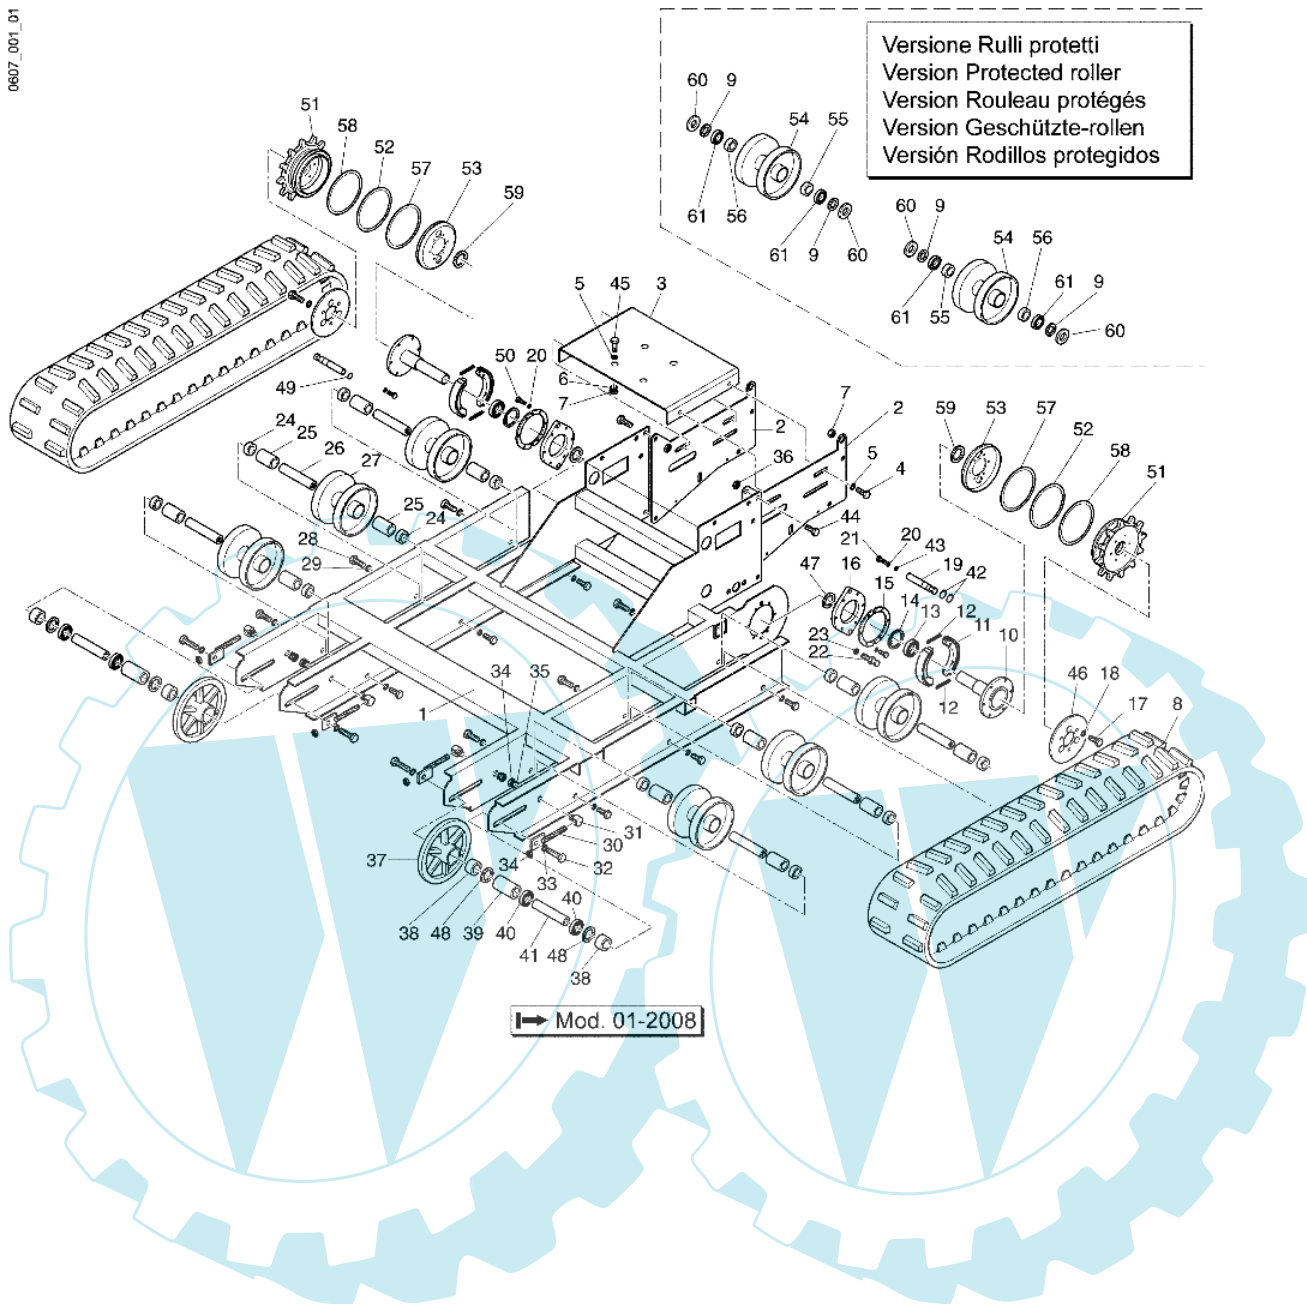

CR 560 HD - Rahmen

0607\_001\_01

Mod. 01-2008

Bild Nr.	Anz.	Teilenummer	Beschreibung	Technische Nachricht
1	1	YF1370225	Rahmen	
2	2	YF1370007	Konsole	
3	1	YF1370022	Motorhalterung	
4	4	YN6255500	Schraube	
5	8	YN4369400	Scheibe	
6	4	YN4366700	Scheibe	
7	8	YN1457400	Mutter	
8	2	YF1370060	Raupe	
9	-	-	Nicht verfügbar für diesen produkt	
10	2	YF1370013	Radnabe	
11	4	YN2362700	Bremsbacke	
12	4	YN3105100	Feder (bremse)	
13	2	YN1293400	Lager	
14	2	YN0133100	Seeger-ring	
15	2	YF1370384	Flansch (lagerschale)	
16	2	YF1370008	Stütze (lagerschale)	
17	12	YN6327600	Schraube	
18	12	YN4379900	Scheibe	
19	2	YF1370025	Kurve (bremse)	
20	12	YN4366700	Scheibe	
21	2	YN6247400	Schraube	
22	2	YF1370019	Kern	
23	2	YN1470150	Mutter	
24	12	YF1370081	Distanzstück	
25	12	YF1370080	Rollenkäfig	
26	6	YF1370014	Bolzen (walze)	
27	6	YF1370018	Walze	
28	12	YN6370600	Schraube	
29	12	YN4390600	Scheibe	
30	4	YF1370029	Einstellschraube	
31	4	YF1370030	Stütze	
32	4	YN6417750	Schraube	
33	8	YN4392710	Scheibe	
34	8	YN1475110	Mutter	
35	12	YN4390600	Scheibe	
36	4	YN1463800	Mutter	
37	2	YF1370012	Rad (vorn)	
38	4	YF1370017	Distanzstück	
39	2	YF1370016	Distanzstück	
40	4	YN1271100	Lager	
41	2	YF1370015	Bolzen (rad)	
42	4	YN0114900	Seeger-ring	
43	2	YN4370710	Unterlegscheibe	
44	4	YN6320600	Schraube	
45	4	YN6274100	Schraube	
46	2	YF1370373	Deckel (rad)	
47	2	YF1370411	Zwischenlage (lagerschale)	
48	4	YN5005145	Zwischenlage (lagerschale)	
49	2	YN0306600	O-ring	
50	12	YN6272400	Schraube	
51	2	YF1370370	Antriebsrad	
52	2	YF1370376	Abstandstueck	
53	2	YF1370409	Flanschsperre (Lagerschale)	
54	-	-	Nicht verfügbar für diesen produkt	
55	-	-	Nicht verfügbar für diesen produkt	
56	-	-	Nicht verfügbar für diesen produkt	
57	2	YN0250900	Ring	
58	2	YF1370293	Filz	
59	2	YN0206650	Ring	
60	-	-	Nicht verfügbar für diesen produkt	
61	-	-	Nicht verfügbar für diesen produkt	