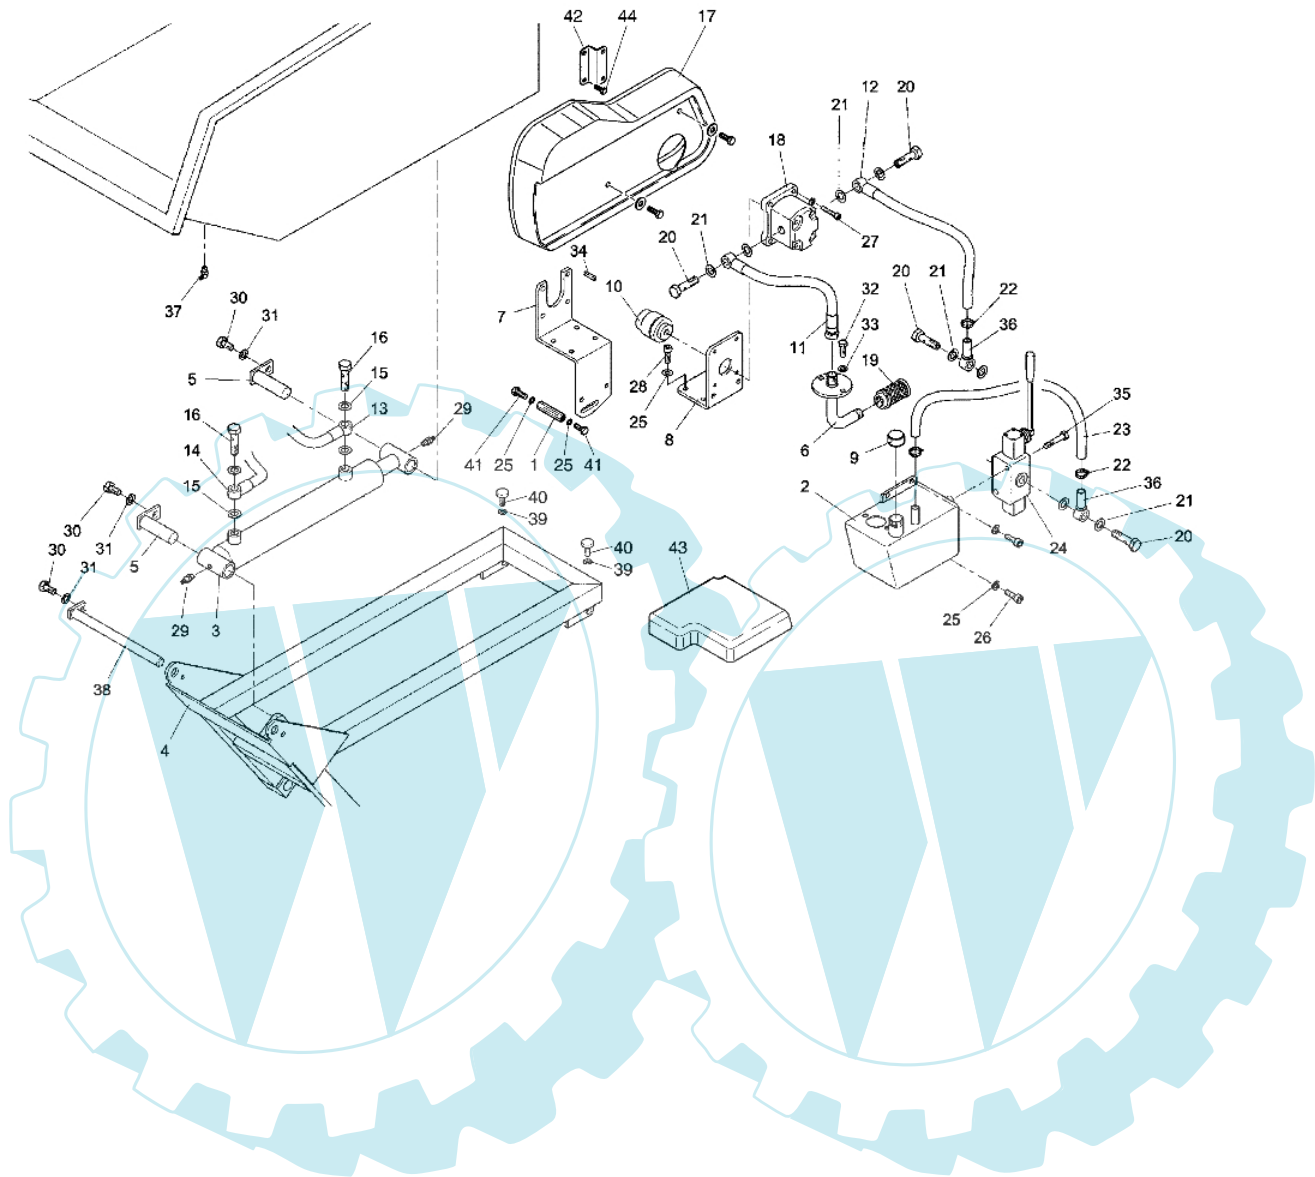

CR 560 HD - Hydraulische anlage (dumper kasten)

0602\_012\_00

Bild Nr.	Anz.	Teilenummer	Beschreibung	Technische Nachricht
1	1	YF1370092	Schraube	
2	1	YF1370144	Tank	
3	1	YF1370053	Kolben	
4	1	YF1370054	Gegenrahmen	
5	2	YF1370183	Stift	
6	1	YF1370059	Rohr (filter)	
7	1	YF1370093	Stütze (hydraulikanlage)	
8	1	YF1370094	Pumpenhalterung	
9	1	YF1370095	Stopfen	
10	1	YF1370096	Pumpkupplung	
11	1	YF1370098	Saugrohr	
12	1	YF1370099	Schlauch	
13	2	YF1370100	Schlauch	
14	2	YF1370101	Schlauch	
15	4	YN4390710	Dichtring	
16	2	YN4310750	Anschluss	
17	1	YF1376073	Schutzhaube	
18	1	Y400400205	Hydraulikpumpe	
19	1	Y400400159	Einlassfilter	
20	6	Y400400216	Anschluss	
21	12	Y200151400	Dichtring	
22	2	Y400400220	Schelle	
23	1	Y400500412	Ablassleitung	
24	1	Y400507505	Steuerblock	
25	6	YN4369400	Scheibe	
26	4	YN6249510	Schraube	
27	4	YN6221500	Schraube	
28	4	YN6247400	Schraube	
29	2	YN2601600	Fettnippel	
30	3	YN6247400	Schraube	
31	3	YN4366700	Scheibe	
32	2	YN6216000	Schraube	
33	2	YN4359300	Scheibe	
34	1	YN0643410	Keil	
35	2	YN6288100	Schraube	
36	1	Y400415945	Gummihalter	
37	1	YN2601600	Fettnippel	
38	1	YF1370091	Stift	
39	2	YN4370710	Unterlegscheibe	
40	2	YN4920610	Silentblock	
41	2	YN6255500	Schraube	
42	1	YF1370386	Stütze	
43	1	YF1376085	Kotfluegel dumper sx	
44	1	YN6244040	Schraube	