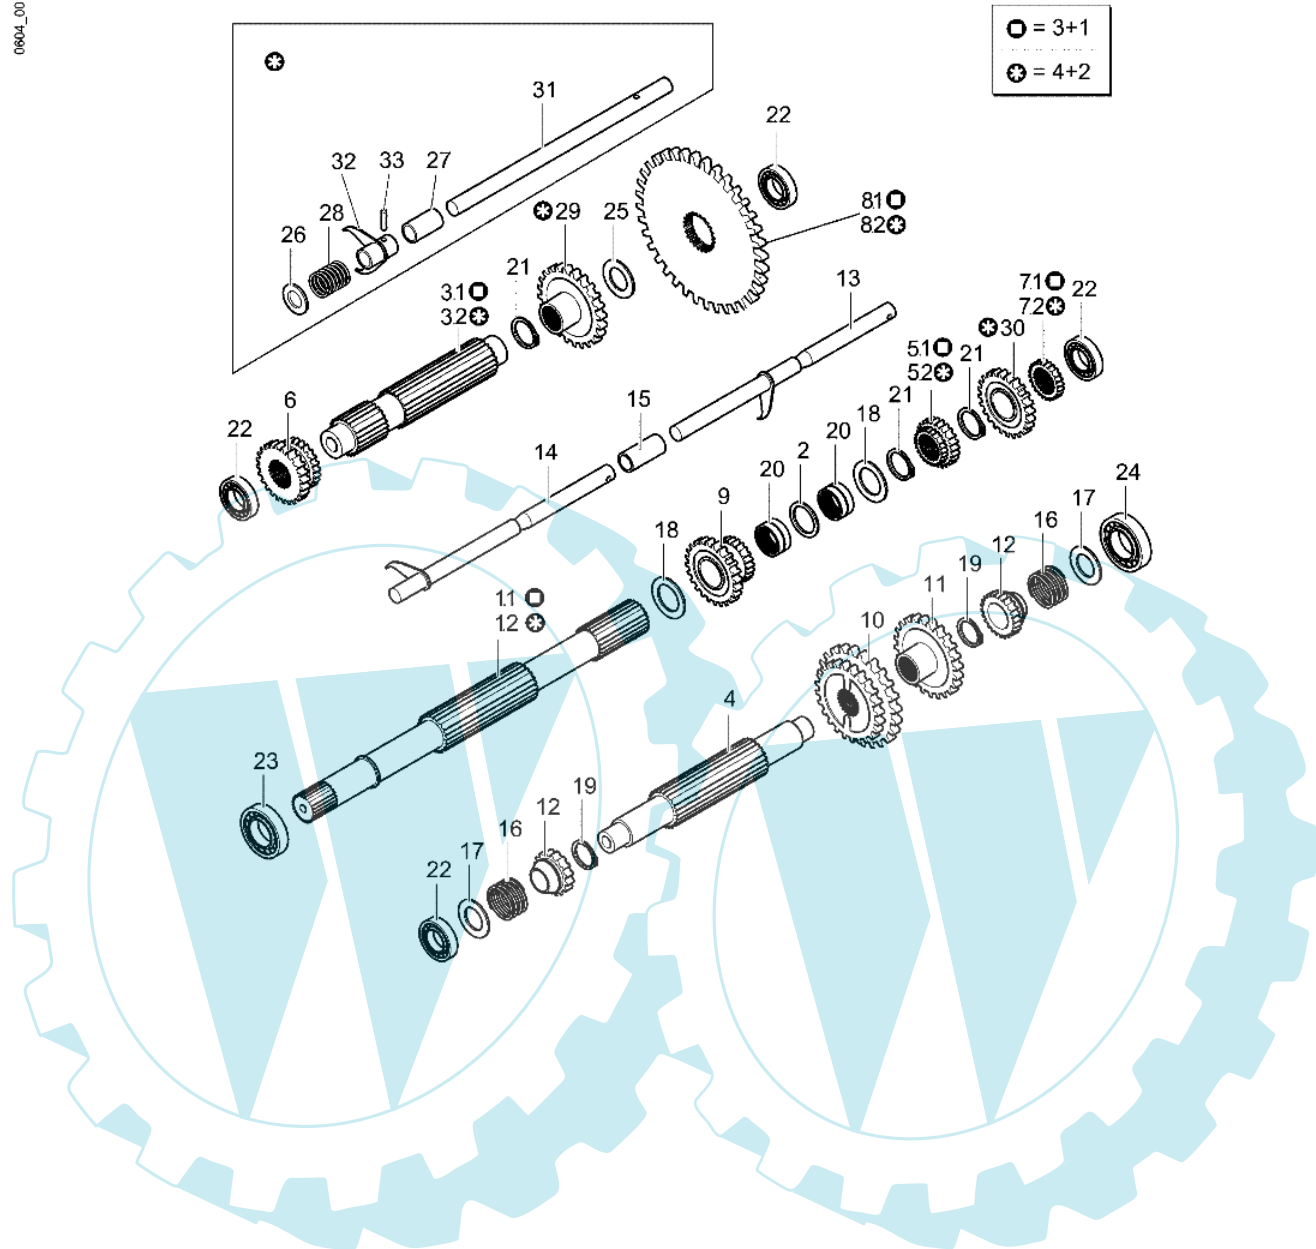

CR 560 HD - Getriebe (schaltung)

0604\_001\_00

Bild Nr.	Anz.	Teilenummer	Beschreibung	Technische Nachricht
1.1	1	YF1375031	Eingangswelle	
1.2	1	-	Nicht verfügbar für diesen produkt	
2	1	YF1375032	Distanzstück	
3.1	1	YF1375033	Welle	
3.2	1	YF1370260	Welle 4+2	
4	1	YF1370363	Welle	
5.1	1	YF1375035	Zahnrad (gleitend )	
5.2	1	-	Nicht verfügbar für diesen produkt	
6	1	YF1375036	Zahnrad 1a/rm	
7.1	1	YF1375037	Ritzel rm	
7.2	1	-	Nicht verfügbar für diesen produkt	
8.1	1	YF1375038	Kranz rm	
8.2	1	-	Nicht verfügbar für diesen produkt	
9	1	YF1375039	Zwischenrad	
10	1	YF1375040	Zahnrad	
11	1	YF1375041	Zahnrad	
12	2	YF1375042	Zahnrad	
13	1	YF1375043	Steuerstange (gangschananlage)	
14	1	YF1375044	Steuerstange 1a/rm	
15	1	YF1375045	Distanzstück	
16	2	YF1375046	Feder (aufschließen)	
17	2	YF1375054	Scheibe	
18	2	YF1375055	Scheibe	
19	2	YF1375053	Seeger-ring	
20	2	YF1375056	Rollenkäfig	
21	4	YN0114900	Seeger-ring	
22	4	YN1258801	Lager	
23	1	YN1263701	Lager	
24	1	YN1259401	Lager	
25	1	YF1375059	Scheibe	
26	1	YF1375060	Scheibe	
27	1	YF1370269	Distanzstück	
28	1	YF1370272	Feder	
29	1	YF1370281	Zahnrad	
30	1	-	Nicht verfügbar für diesen produkt	
31	1	YF1370264	Welle	
32	1	YF1370268	Schaltgabel	
33	1	YN5119100	Stift	