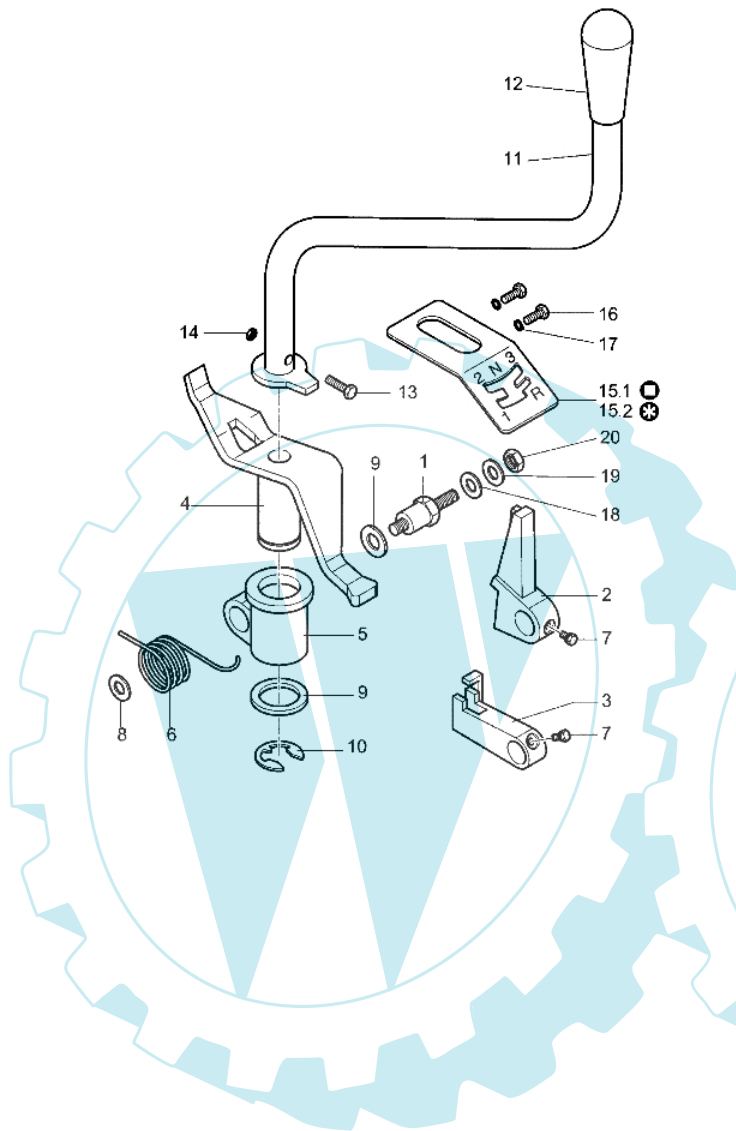

CR 560 HD - Drehschalter

0604_002_00

- = 3+1
- ⊛ = 4+2

Bild Nr.	Anz.	Teilenummer	Beschreibung	Technische Nachricht
1	1	YF1370389	Stift	
2	1	YF1375024	Drehschalter a	
3	1	YF1375025	Drehschalter b	
4	1	YF1375026	Hebel (drehschalter)	
5	1	YF1375027	Buchse (hebel)	
6	1	YF1375028	Feder	
7	1	YF1375029	Schraube	
8	1	YF1375057	Unterlegscheibe	
9	2	YF1375058	Unterlegscheibe	
10	1	YF1375030	Seeger-ring	
11	1	YF1376076	Ganghebel	
12	1	YN2840500	Knopf	
13	1	YN6193560	Schraube	
14	1	YN1452980	Sichermutter	
15.1	1	YF1370066	Drehschalter (gangschananlage)	
15.2	1	-	Nicht verfügbar für diesen produkt	
16	2	YN6199800	Schraube	
17	2	YN4358110	Scheibe	
18	1	YN4369490	Unterlegscheibe	
19	1	YN4366700	Scheibe	
20	1	YN1457400	Mutter	
21	1	-	Nicht verfügbar für diesen produkt	
22	1	-	Nicht verfügbar für diesen produkt	
23	1	-	Nicht verfügbar für diesen produkt	
24	1	-	Nicht verfügbar für diesen produkt	
25	2	-	Nicht verfügbar für diesen produkt	
26	1	-	Nicht verfügbar für diesen produkt	
27	1	-	Nicht verfügbar für diesen produkt