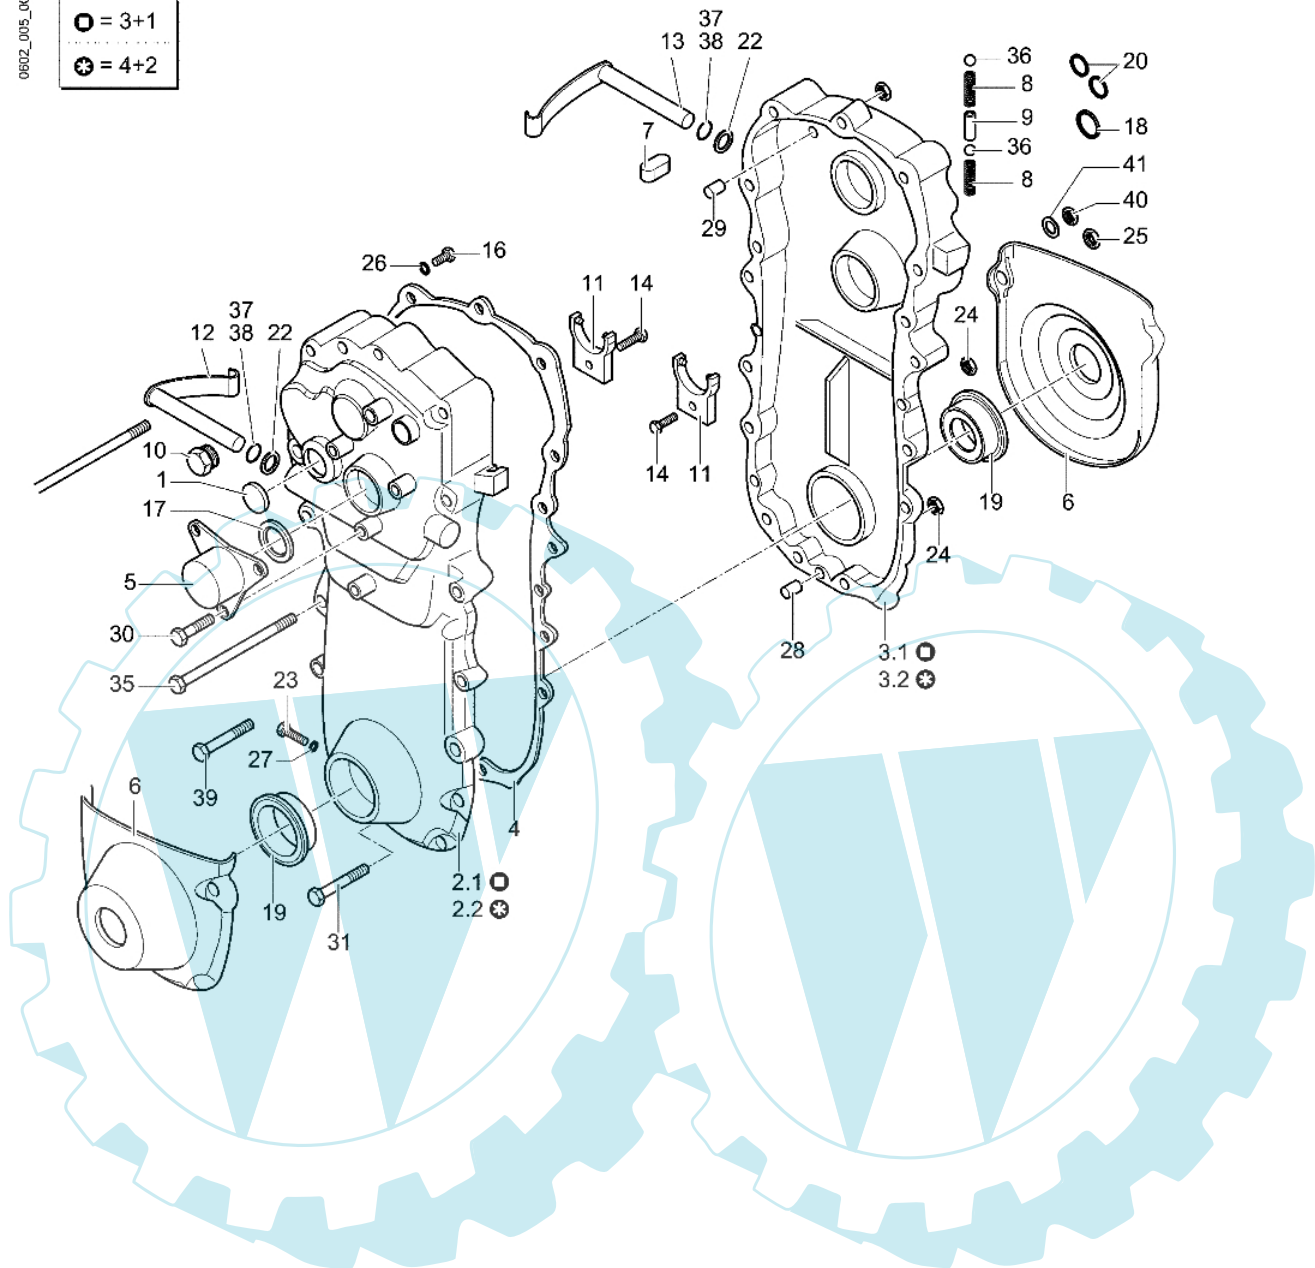

CR 560 HD - Getriebegehäuse

0802_005_00

- = 3+1
- ⊛ = 4+2

Bild Nr.	Anz.	Teilenummer	Beschreibung	Technische Nachricht
1	1	YF1375001	Stopfen	
2.1	1	YF1375002	Getriebegehäuse dx	
2.2	1	-	Nicht verfügbar für diesen produkt	
3.1	1	YF1375003	Getriebegehäuse sx	
3.2	1	-	Nicht verfügbar für diesen produkt	
4	1	YF1375004	Dichtung	
5	1	YF1375005	Deckel	
6	2	YF1375006	Schutz (halbachse)	
7	1	YF1375007	Halterung (aufschließen)	
8	2	YF1375008	Feder	
9	1	YF1375009	Stift	
10	1	YF1375010	GewindestoepSEL	
11	2	YF1375011	Schaltgabel	
12	1	YF1375012	Hebel (aufschließen) dx	
13	1	YF1375013	Hebel (aufschließen) sx	
14	-	-	Nicht verfügbar für diesen produkt	
16	-	-	Nicht verfügbar für diesen produkt	
17	1	YF1375014	Dichtring	
18	1	YF1375015	Dichtring	
19	2	YF1375016	Schutzring	
20	2	YF1375017	Dichtring	
22	2	YF1375019	O-ring	
23	1	YF1375020	Schraube	
24	-	-	Nicht verfügbar für diesen produkt	
25	-	-	Nicht verfügbar für diesen produkt	
26	-	-	Nicht verfügbar für diesen produkt	
27	-	-	Nicht verfügbar für diesen produkt	
28	1	YF1375021	Buchse	
29	1	YF1375022	Buchse	
30	-	-	Nicht verfügbar für diesen produkt	
31	-	-	Nicht verfügbar für diesen produkt	
35	-	-	Nicht verfügbar für diesen produkt	
36	2	YN4742100	Kugel	
37	1	YN0317500	Dichtung	
38	1	YN0305800	Dichtung	
39	1	YK8724061	Schraube	
40	1	YN1463800	Mutter	
41	2	YN4377500	Unterlegscheibe