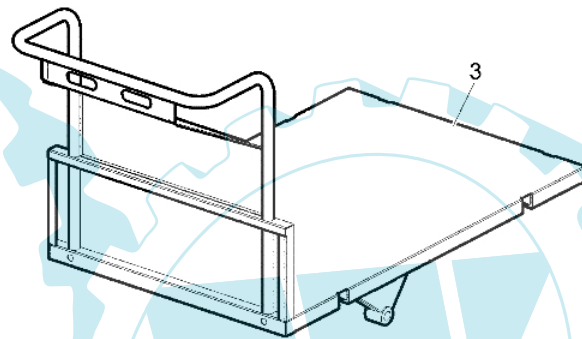

CR 560 HD - Dumper kasten

0602\_008\_00

Bild Nr.	Anz.	Teilenummer	Beschreibung	Technische Nachricht
1.1	-	-	Nicht verfügbar für diesen produkt	
1.2	-	-	Nicht verfügbar für diesen produkt	
1.3	1	YF1370193	Dumper kasten (hydraulisch)	
2	1	YF1370227	Hubzylinder	
3	-	-	Nicht verfügbar für diesen produkt	