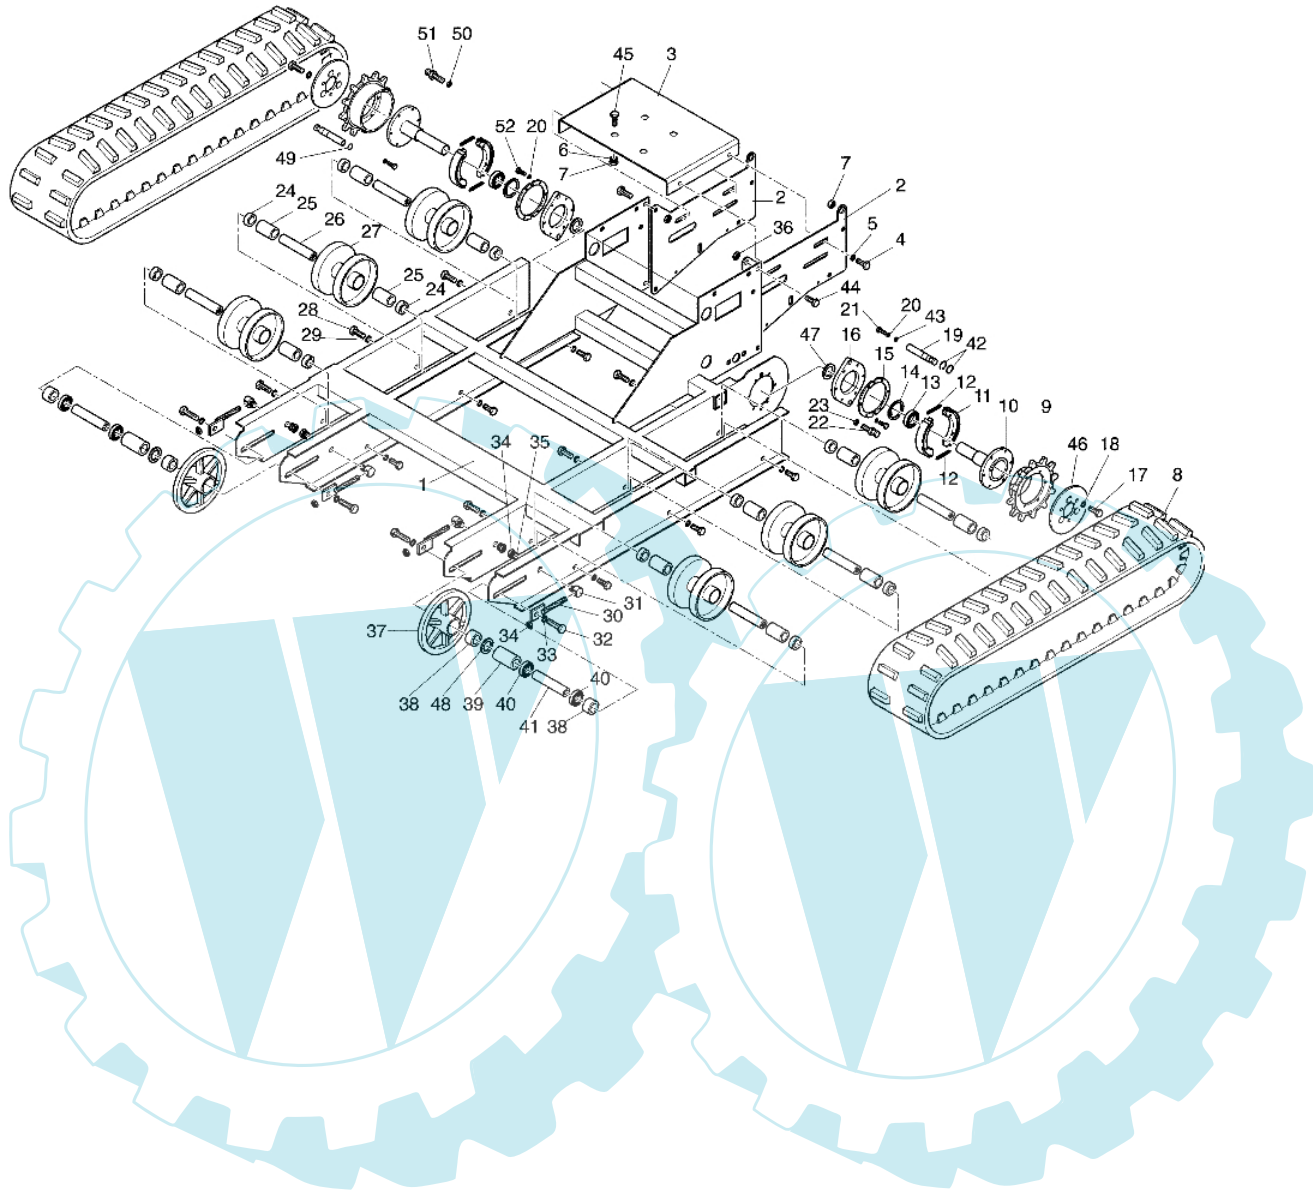

CR 550 HR (Italia) - Rahmen

0602\_001\_00

Bild Nr.	Anz.	Teilenummer	Beschreibung	Technische Nachricht
1	1	YF1370225	Rahmen	
2	2	YF1370007	Konsole	
3	1	YF1370022	Motorhalterung	
4	4	YN6255500	Schraube	
5	4	YN4369400	Scheibe	
6	-	YN4366700	Scheibe	
7	8	YN1457400	Mutter	
8	2	YF1370060	Raupe	
9	2	YF1370371	Antriebsrad	
10	2	YF1370013	Radnabe	
11	4	YN2362700	Bremsbacke	
12	4	YN3105100	Feder (bremse)	
13	2	YN1293400	Lager	
14	2	YN0133100	Seeger-ring	
15	2	YF1370384	Flansch (lagerschale)	
16	2	YF1370008	Stütze (lagerschale)	
17	12	YN6327600	Schraube	
18	12	YN4379900	Scheibe	
19	2	YF1370025	Kurve (bremse)	
20	14	YN4366700	Scheibe	
21	2	YN6247400	Schraube	
22	2	YF1370019	Kern	
23	2	YN1470150	Mutter	
24	12	YF1370081	Distanzstück	
25	12	YF1370080	Rollenkäfig	
26	6	YF1370014	Bolzen (walze)	
27	6	YF1370018	Walze	
28	12	YN6370600	Schraube	
29	12	YN4390600	Scheibe	
30	4	YF1370029	Einstellschraube	
31	4	YF1370030	Stütze	
32	4	YN6417750	Schraube	
33	8	YN4392710	Scheibe	
34	8	YN1475110	Mutter	
35	12	YN4390600	Scheibe	
36	4	YN1463800	Mutter	
37	2	YF1370012	Rad (vorn)	
38	4	YF1370017	Distanzstück	
39	2	YF1370016	Distanzstück	
40	4	YN1271100	Lager	
41	2	YF1370015	Bolzen (rad)	
42	4	YN0114900	Seeger-ring	
43	2	YN4370710	Unterlegscheibe	
44	4	YN6320600	Schraube	
45	4	YN6274100	Schraube	
46	2	YF1370373	Deckel (rad)	
47	2	YF1370411	Zwischenlage (lagerschale)	
48	4	YN5005145	Zwischenlage (lagerschale)	
49	2	YN0366600	O-ring	
50	2	YN4377500	Unterlegscheibe	
51	2	YK8724061	Schraube	
52	12	YN6272400	Schraube	