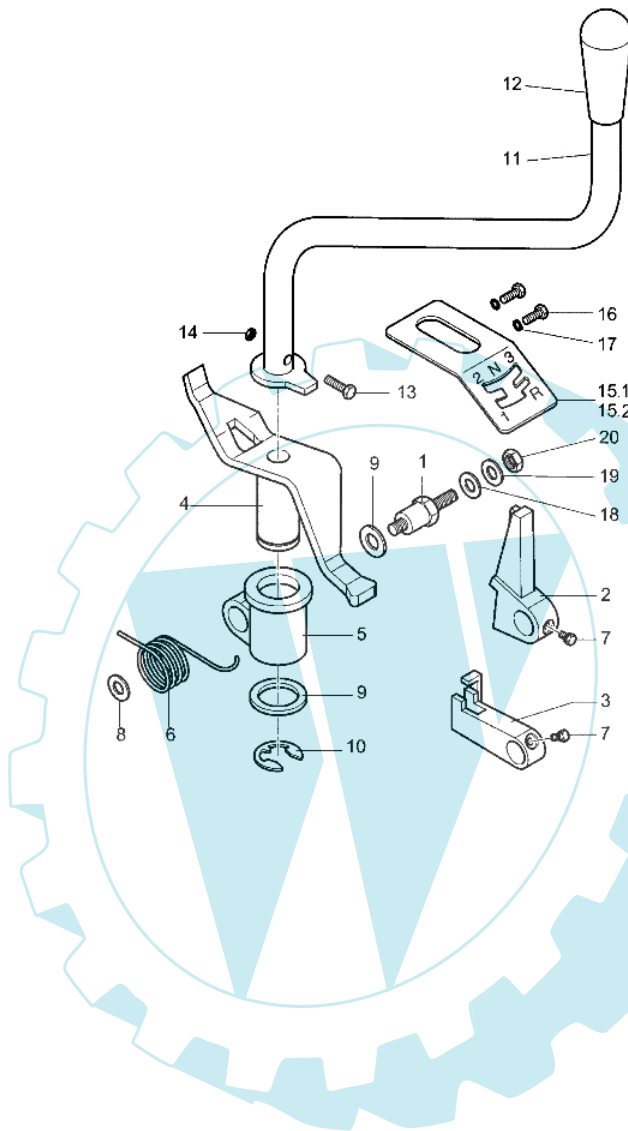

CR 550 HR (Italia) - Drehschalter

0604\_002\_00

● = 3+1  
⊛ = 4+2

Bild Nr.	Anz.	Teilenummer	Beschreibung	Technische Nachricht
1	1	-	Nicht verfügbar für diesen produkt	
2	1	-	Nicht verfügbar für diesen produkt	
3	1	-	Nicht verfügbar für diesen produkt	
4	1	-	Nicht verfügbar für diesen produkt	
5	1	-	Nicht verfügbar für diesen produkt	
6	1	-	Nicht verfügbar für diesen produkt	
7	1	-	Nicht verfügbar für diesen produkt	
8	1	-	Nicht verfügbar für diesen produkt	
9	2	-	Nicht verfügbar für diesen produkt	
10	1	-	Nicht verfügbar für diesen produkt	
11	1	-	Nicht verfügbar für diesen produkt	
12	1	-	Nicht verfügbar für diesen produkt	
13	1	-	Nicht verfügbar für diesen produkt	
14	1	-	Nicht verfügbar für diesen produkt	
15.1	1	-	Nicht verfügbar für diesen produkt	
15.2	1	YF1370275	Drehschalter (gangschaltanlage)	
16	2	-	Nicht verfügbar für diesen produkt	
17	2	-	Nicht verfügbar für diesen produkt	
18	1	-	Nicht verfügbar für diesen produkt	
19	1	-	Nicht verfügbar für diesen produkt	
20	1	-	Nicht verfügbar für diesen produkt	
21	1	YF1370278	U-scheibe	
22	1	YF1370277	Hebel	
23	1	YN2840500	Knopf	
24	1	YN6193560	Schraube	
25	2	YN6199800	Schraube	
26	1	YN4358110	Scheibe	
27	1	YN1452980	Sicher Mutter	