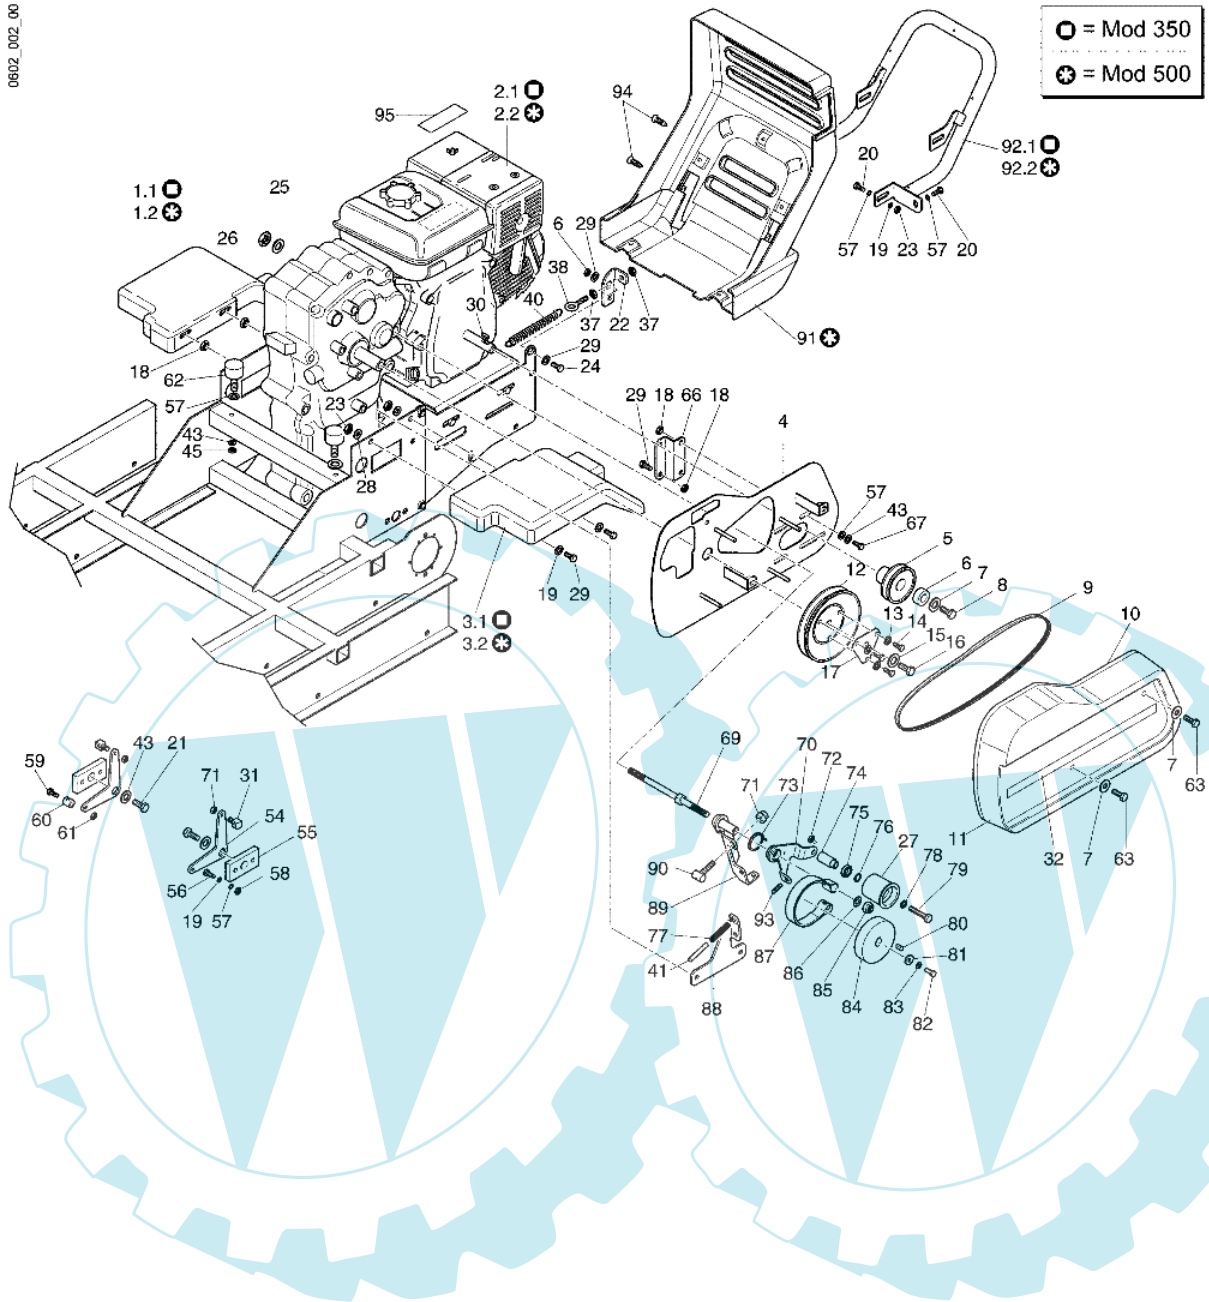

CR 550 HR (Italia) - Getriebe

0602_002_00

Bild Nr.	Anz.	Teilenummer	Beschreibung	Technische Nachricht
1.1	1	-	Nicht verfügbar für diesen produkt	
1.2	1	YF1376066	Kofterluegel mod 500	
2.1	1	-	Nicht verfügbar für diesen produkt	
2.2	1	-	Nicht verfügbar für diesen produkt	
3.1	1	-	Nicht verfügbar für diesen produkt	
3.2	1	YF1376067	Kofterluegel mod 500	
4	1	YF1376054	Stütze (gehaeuse)	
5	1	YF1370038	Riemenscheibe (motor)	
6	1	YF1370058	Distanzstuck	
7	4	YN4371100	Flachscheibe	
8	1	YN6243980	Schraube	
9	1	YN0957600	Riemen	
10	1	YF1376070	Dichtung	
11	1	YF1376065	Schutzhaube	
12	1	YF1370037	Riemenscheibe (schaltung)	
13	3	YN4358110	Scheibe	
14	3	YN6205900	Schraube	
15	1	YN4365400	Scheibe	
16	1	YN6255500	Schraube	
17	1	YF1325050	Platte	
18	4	YN1457570	Mutter	
19	4	YN4369400	Scheibe	
20	4	YN6267000	Schraube	
21	2	YN6247400	Schraube	
22	1	YF1370350	Bride	
23	2	YN1458500	Mutter	
24	1	YN6320600	Schraube	
25	2	YN4376400	Unterlegscheibe	
26	4	YN1463800	Mutter	
27	1	YF1325005	Walze	
28	2	YN4370710	Unterlegscheibe	
29	8	YN6255500	Schraube	
30	1	YN0643410	Keil	
31	2	YF1370119	Bloekchen	
32	1	YF1370392	Etikette	
37	2	YN1457400	Mutter	
38	1	YM00422130	Abschleppoese	
40	1	YN3126405	Feder	
41	1	YK1101850	Federfuehrung	
43	6	YN4366700	Scheibe	
45	2	YN1457400	Mutter	
54	2	YF1370021	Hebel (bremse)	
55	2	YF1370026	Stütze	
56	4	YN6267000	Schraube	
57	14	YN4370710	Unterlegscheibe	
58	8	YN1458500	Mutter	
59	2	YN6199800	Schraube	
60	2	YF1290225	Klemme (kabel)	
61	2	YN1458020	Mutter	
62	2	YN4920613	Stosstdaempfer	
63	2	YN6255100	Schraube	
66	1	YF1370364	Stütze	
67	-	YN6244000	Schraube	
69	1	YF1370351	Stift	
70	1	YF1370359	Hebel	
71	2	YN1458020	Mutter	
72	1	YN1458500	Mutter	
73	1	YF1370302	Feder	
74	1	YF1370071	Distanzstuck	
75	1	YN1257400	Lager	
76	1	YN0126500	Seeger-ring	
77	1	YN3113200	Feder	
78	1	YN4371100	Flachscheibe	
79	1	YN6291000	Schraube	
80	1	YN0643700	Keil	
81	1	YN4361100	Unterlegscheibe	
82	1	YN6209710	Schraube	
83	1	YN4358110	Scheibe	
84	1	YF1370349	Bremstrommel	
85	1	YN1463800	Mutter	
86	1	YN4376400	Unterlegscheibe	
87	1	YF1370336	Bremse (band)	
88	1	YF1370304	Stütze (einstellschraube)	
89	1	YF1370357	Hebel (bremse)	
90	1	YF1370382	Bolzen (spannstange)	
91	1	YF1376064	Schutzhaube mod 500