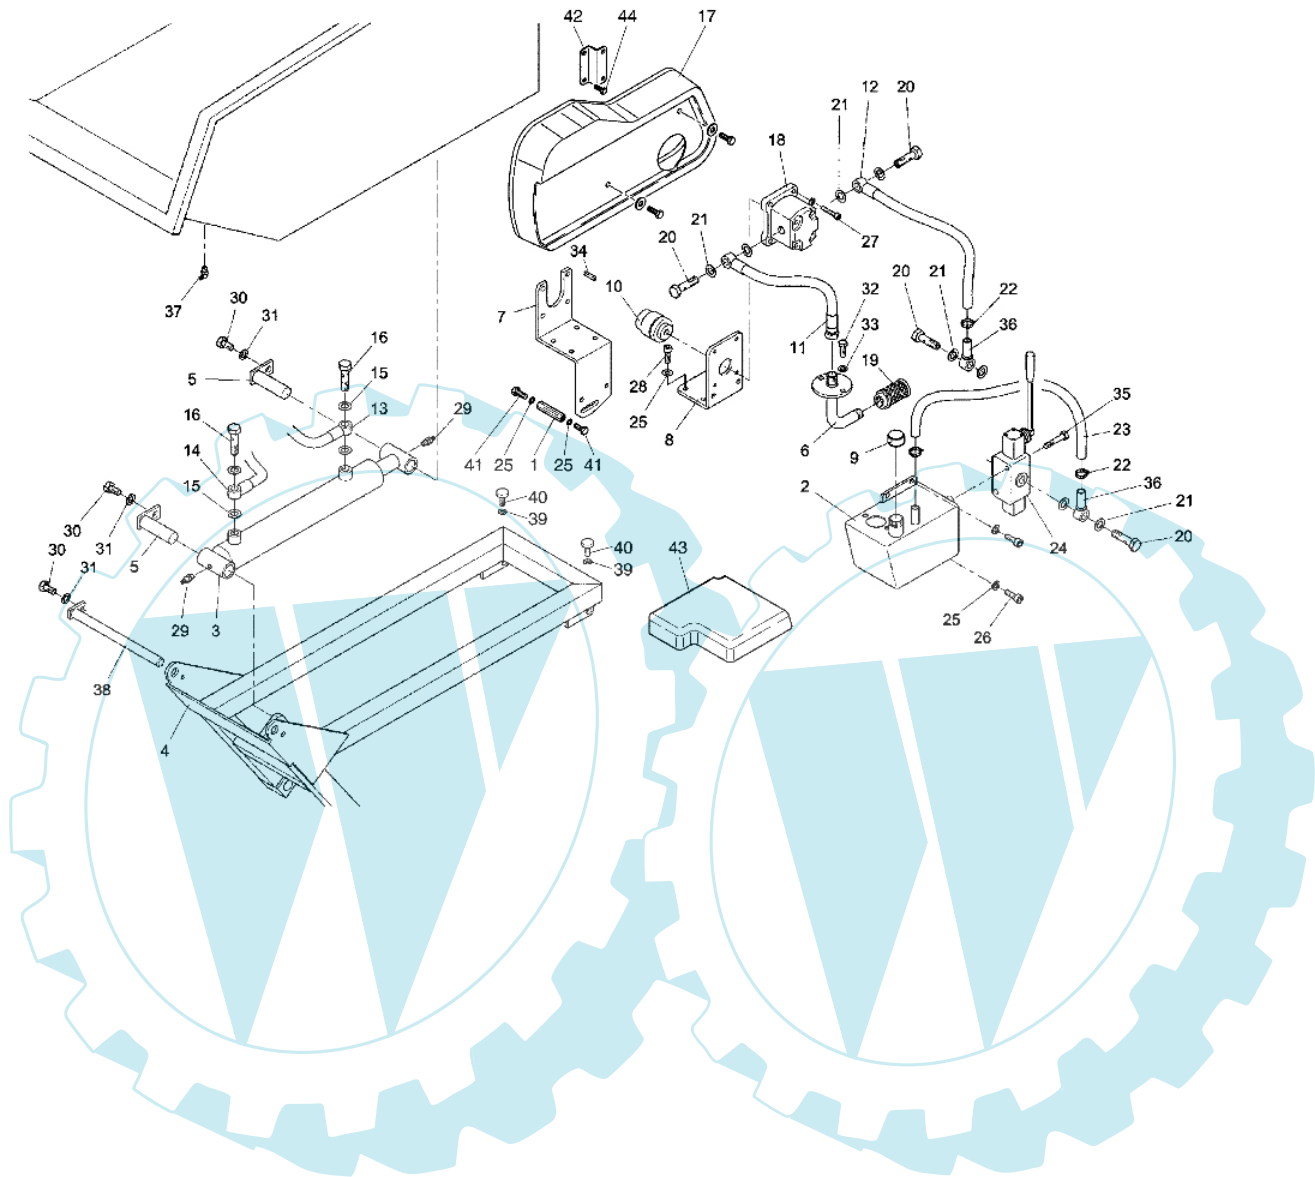

CR 550 HR (Italia) - Hydraulische anlage (dumper kasten)

0602\_012\_00

Bild Nr.	Anz.	Teilenummer	Beschreibung	Technische Nachricht
1	1	YF1370092	Schraube	
2	1	YF1370144	Tank	
3	1	YF1370053	Kolben	
4	1	YF1370054	Gegenrahmen	
5	2	YF1370183	Stift	
6	1	YF1370059	Rohr (filter)	
7	1	YF1370093	Stütze (hydraulikanlage)	
8	1	YF1370094	Pumpenhalterung	
9	1	YF1370095	Stopfen	
10	1	YF1370096	Pumpkupplung	
11	1	YF1370098	Saugrohr	
12	1	YF1370099	Schlauch	
13	2	YF1370100	Schlauch	
14	2	YF1370101	Schlauch	
15	4	YN4390710	Dichtring	
16	2	YN4310750	Anschluss	
17	1	YF1376073	Schutzhaube	
18	1	Y400400205	Hydraulikpumpe	
19	1	Y400400159	Einlassfilter	
20	6	Y400400216	Anschluss	
21	12	Y200151400	Dichtring	
22	2	Y400400220	Schelle	
23	1	Y400500412	Ablassleitung	
24	1	Y400507505	Steuerblock	
25	6	YN4369400	Scheibe	
26	4	YN6249510	Schraube	
27	4	YN6221500	Schraube	
28	4	YN6247400	Schraube	
29	2	YN2601600	Fettnippel	
30	3	YN6247400	Schraube	
31	3	YN4366700	Scheibe	
32	2	YN6216000	Schraube	
33	2	YN4359300	Scheibe	
34	1	YN0643410	Keil	
35	2	YN6288100	Schraube	
36	1	Y400415945	Gummihalter	
37	1	YN2601600	Fettnippel	
38	1	YF1370091	Stift	
39	2	YN4370710	Unterlegscheibe	
40	2	YN4920610	Silentblock	
41	2	YN6255500	Schraube	
42	1	YF1370386	Stütze	
43	1	YF1376085	Kotfluegel dumper sx	
44	1	YN6244040	Schraube	