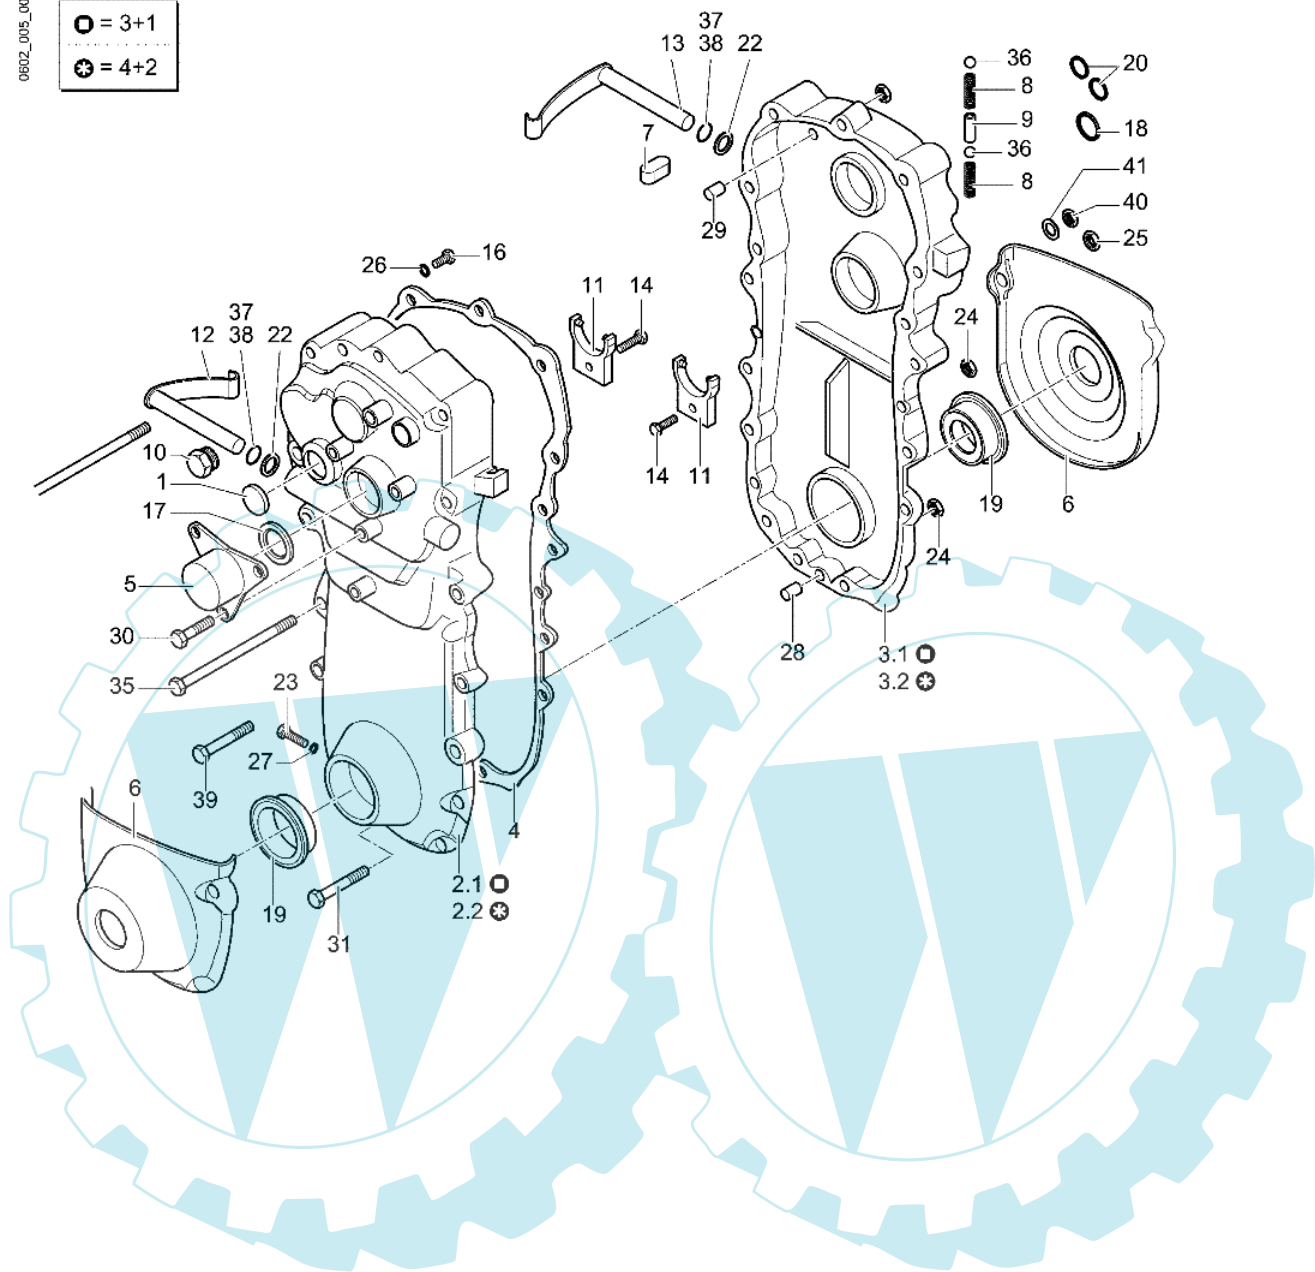

CR 550 HR (Italia) - Getriebegehäuse

0602\_005\_00

- = 3+1
- ⊛ = 4+2

Bild Nr.	Anz.	Teilenummer	Beschreibung	Technische Nachricht
1	1	YF1375001	Stopfen	
2.1	1	-	Nicht verfügbar für diesen produkt	
2.2	1	YF1370262	Getriebegehäuse dx	
3.1	1	-	Nicht verfügbar für diesen produkt	
3.2	1	YF1370263	Getriebegehäuse sx	
4	1	YF1375004	Dichtung	
5	1	YF1375005	Deckel	
6	2	YF1375006	Schutz (halbachse)	
7	1	YF1375007	Halterung (aufschließen)	
8	2	YF1375008	Feder	
9	1	YF1375009	Stift	
10	1	YF1375010	Gewindestoepsel	
11	2	YF1375011	Schaltgabel	
12	1	YF1375012	Hebel (aufschließen) dx	
13	1	YF1375013	Hebel (aufschließen) sx	
14	-	-	Nicht verfügbar für diesen produkt	
16	-	-	Nicht verfügbar für diesen produkt	
17	1	YF1375014	Dichtring	
18	1	YF1375015	Dichtring	
19	2	YF1375016	Schutzring	
20	2	YF1375017	Dichtring	
22	2	YF1375019	O-ring	
23	1	YF1375020	Schraube	
24	-	-	Nicht verfügbar für diesen produkt	
25	-	-	Nicht verfügbar für diesen produkt	
26	-	-	Nicht verfügbar für diesen produkt	
27	-	-	Nicht verfügbar für diesen produkt	
28	1	YF1375021	Buchse	
29	1	YF1375022	Buchse	
30	-	-	Nicht verfügbar für diesen produkt	
31	-	-	Nicht verfügbar für diesen produkt	
35	-	-	Nicht verfügbar für diesen produkt	
36	2	YN4742100	Kugel	
37	1	YN0317500	Dichtung	
38	1	YN0305800	Dichtung	
39	1	YK8724061	Schraube	
40	1	YN1463800	Mutter	
41	2	YN4377500	Unterlegscheibe	