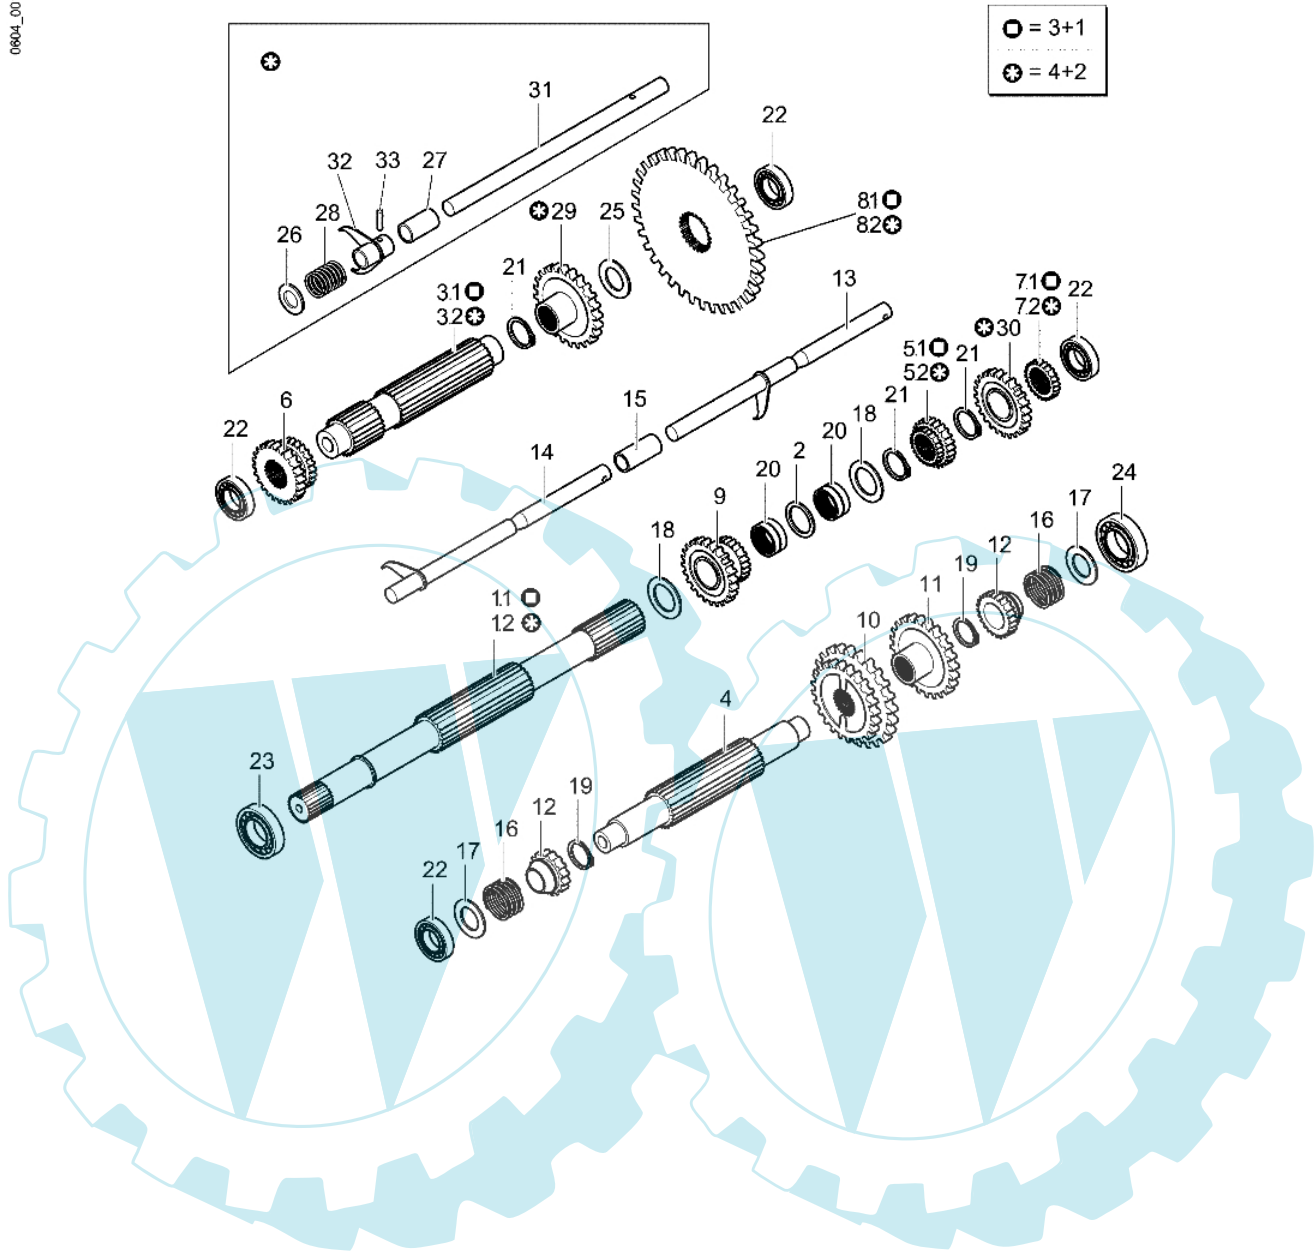

CR 550 HR (Italia) - Getriebe (schaltung)

0604\_001\_00

Bild Nr.	Anz.	Teilenummer	Beschreibung	Technische Nachricht
1.1	1	-	Nicht verfügbar für diesen produkt	
1.2	1	YF1370261	Eingangswelle 4+2	
2	1	YF1375032	Distanzstück	
3.1	1	-	Nicht verfügbar für diesen produkt	
3.2	1	YF1370260	Welle 4+2	
4	1	YF1370363	Welle	
5.1	1	YF1375035	Zahnrad (gleitend )	
5.2	1	YF1370265	Zahnrad (gleitend ) 4+2	
6	1	YF1375036	Zahnrad 1a/rm	
7.1	1	-	Nicht verfügbar für diesen produkt	
7.2	1	YF1370256	Ritzel rm 4+2	
8.1	1	-	Nicht verfügbar für diesen produkt	
8.2	1	YF1370258	Kranz rm 4+2	
9	1	YF1375039	Zwischenrad	
10	1	YF1375040	Zahnrad	
11	1	YF1375041	Zahnrad	
12	2	YF1375042	Zahnrad	
13	1	YF1375043	Steuerstange (gangschananlage)	
14	1	YF1375044	Steuerstange 1a/rm	
15	1	YF1375045	Distanzstück	
16	2	YF1375046	Feder (aufschließen)	
17	2	YF1375054	Scheibe	
18	2	YF1375055	Scheibe	
19	2	YF1375053	Seeger-ring	
20	2	YF1375056	Rollenkäfig	
21	4	YN0114900	Seeger-ring	
22	4	YN1258801	Lager	
23	1	YN1263701	Lager	
24	1	YN1259401	Lager	
25	1	YF1375059	Scheibe	
26	1	YF1375060	Scheibe	
27	1	YF1370269	Distanzstück	
28	1	YF1370272	Feder	
29	1	YF1370281	Zahnrad	
30	1	YF1370280	Zahnrad	
31	1	YF1370264	Welle	
32	1	YF1370268	Schaltgabel	
33	1	YN5119100	Stift	

CR 550 HR (Italia) - Kettenzug

0602\_007\_00

Bild Nr.	Anz.	Teilenummer	Beschreibung	Technische Nachricht
1	1	YF1375047	Welle (ritzel)	
2	1	YF1375048	Halbachse dx	
3	1	YF1375049	Halbachse sx	
4	1	YF1375050	Distanzstück	
5	2	YF1375051	Kettenrad	
6	2	YF1375052	Kette	
7	2	YF1375055	Scheibe	
8	2	YN1263701	Lager	
9	2	YN1284601	Lager	