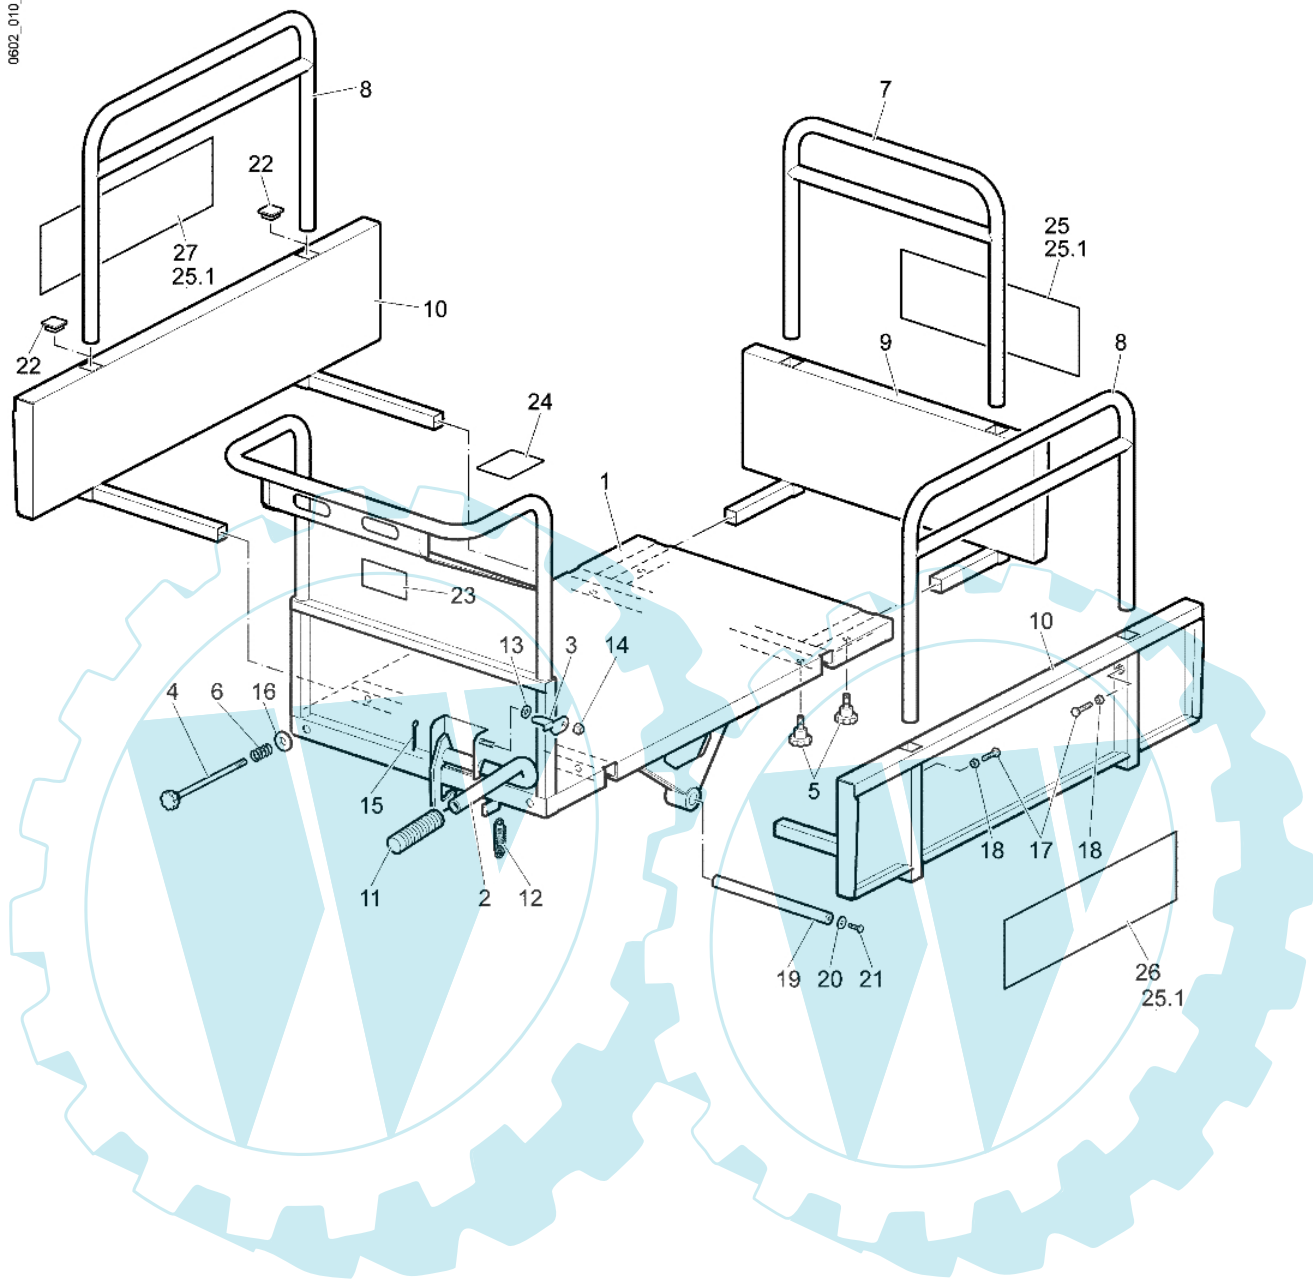

Bild Nr.	Anz.	Teilenummer	Beschreibung	Technische Nachricht
1	1	YF1370361	Handgriff	
2	2	YF1370367	Steuerunghebel	
3	4	YF1370338	Kurve (steuerunghebel)	
4	2	YF1370339	Hebel (einstellschraube)	
5	4	YF1370365	Bolzen (hebel)	
6	1	YF1370309	Steuerunghebel (leitrolle)	
7	2	YF1370362	Gelenk (steuerunghebel)	
8	7	YN1454700	Mutter	
9	2	YK7002002	Seeger-ring	
10	4	YN6234000	Schraube	
11	1	YN2803650	Gashebel	
12	2	YN6031800	Stift	
13	8	YN5801000	Einstellschraube	
14	2	YF1370387	Gummischutz	
15	2	YN5484510	Getriebe (bremse)	
16	2	YN5482100	Getriebe (aufschließen)	
17	1	YN5472560	Getriebe (leitrolle)	
18	1	YN5480910	Getriebe (riemenspanner)	
19	1	YN5458350	Getriebe (beschleuniger)	
20	2	YN1463800	Mutter	
21	2	YN6364510	Schraube	
22	2	YN4376400	Unterlegscheibe	
23	2	YN6031500	Halterung (kabel)	
24	4	YN5901050	Klemme (kabel)	
25	1	YK2203010	Buchse	
26	1	YN5380805	Gas-symbol	
27	1	YN5380870	Schild	
28	1	YN5380660	Kupplungs-symbol	
29	1	YN5380665	Markierung (bremse)	
30	2	YN1762150	Schelle	
31	4	YN0886400	Niete	

CR 450 - Hubladebühne (fest)

0602_010_00

Bild Nr.	Anz.	Teilenummer	Beschreibung	Technische Nachricht
1	1	YF1376001	Ladungsplan 350kg	
2	1	YF1370125	Riegelhebel	
3	1	YF1370136	Sicherung	
4	2	YF1376046	Knopf (lang)	
5	4	YF1376048	Knopf (kurz)	
6	2	YF1376051	Feder	
7	1	YF1376052	Rohrförmig (hubladebühne)	
8	2	YF1376053	Rohrförmig (hubladebühne)	
9	1	YF1376025	Hubladebühne (fest) 350kg	
10	2	YF1376024	Hubladebühne (fest) 350kg	
11	1	Y400211590	Griff	
12	1	YN3118060	Feder	
13	1	YN4371100	Flachscheibe	
14	1	YN1458500	Mutter	
15	1	YN1060200	Splint	
16	2	YN4382550	Scheibe	
17	6	YN6255500	Schraube	
18	6	YN1457400	Mutter	
19	2	YN1370180	Stift	
20	2	YN4358110	Scheibe	
21	2	YN6199800	Schraube	
22	6	YN5270040	Stopfen	
23	1	YF1370305	Markierung (gefahr)	
24	1	YF1370441	Markierung 450kg	
25	1	-	Nicht verfügbar für diesen produkt	
25.1	1	YF1370326	Etikettenkit oleo-mac	
26	1	-	Nicht verfügbar für diesen produkt	
27	1	-	Nicht verfügbar für diesen produkt	