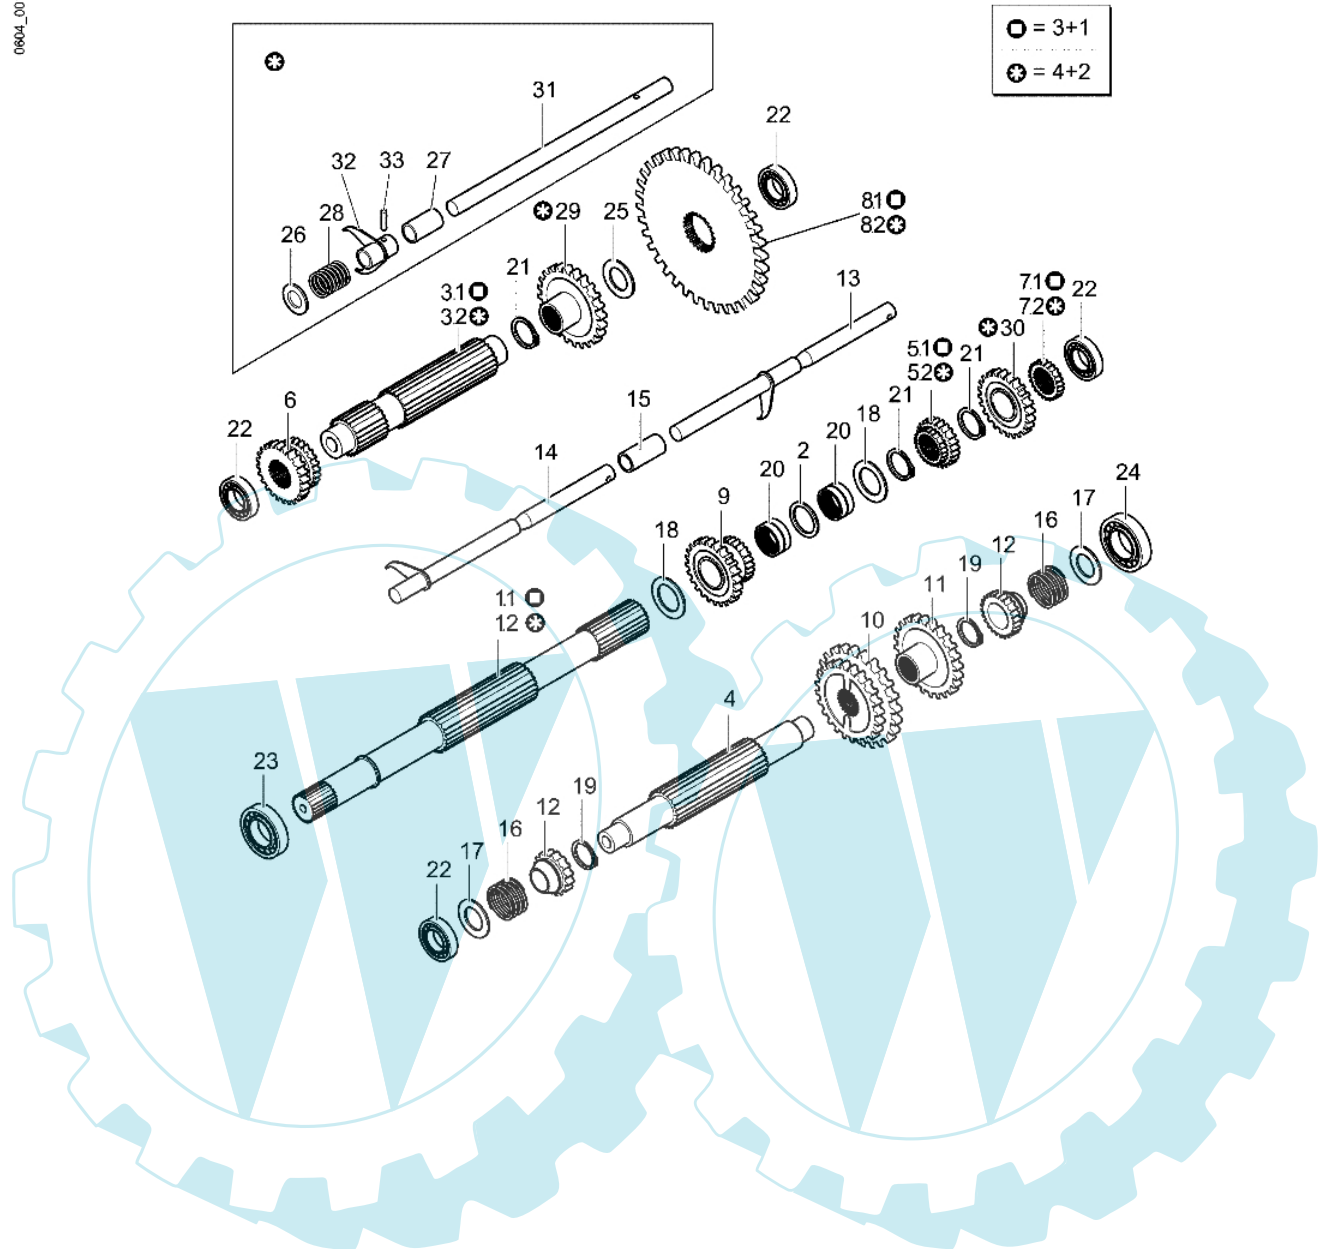

CR 450 - Getriebe (schaltung)

0604_001_00

Bild Nr.	Anz.	Teilenummer	Beschreibung	Technische Nachricht
1.1	1	YF1375031	Eingangswelle	
1.2	1	-	Nicht verfügbar für diesen produkt	
2	1	YF1375032	Distanzstück	
3.1	1	YF1375033	Welle	
3.2	1	YF1370260	Welle 4+2	
4	1	YF1370363	Welle	
5.1	1	YF1375035	Zahnrad (gleitend)	
5.2	1	-	Nicht verfügbar für diesen produkt	
6	1	YF1375036	Zahnrad 1a/rm	
7.1	1	YF1375037	Ritzel rm	
7.2	1	-	Nicht verfügbar für diesen produkt	
8.1	1	YF1375038	Kranz rm	
8.2	1	-	Nicht verfügbar für diesen produkt	
9	1	YF1375039	Zwischenrad	
10	1	YF1375040	Zahnrad	
11	1	YF1375041	Zahnrad	
12	2	YF1375042	Zahnrad	
13	1	YF1375043	Steuerstange (gangschananlage)	
14	1	YF1375044	Steuerstange 1a/rm	
15	1	YF1375045	Distanzstück	
16	2	YF1375046	Feder (aufschließen)	
17	2	YF1375054	Scheibe	
18	2	YF1375055	Scheibe	
19	2	YF1375053	Seeger-ring	
20	2	YF1375056	Rollenkäfig	
21	4	YN0114900	Seeger-ring	
22	4	YN1258801	Lager	
23	1	YN1263701	Lager	
24	1	YN1259401	Lager	
25	1	YF1375059	Scheibe	
26	1	YF1375060	Scheibe	
27	1	YF1370269	Distanzstück	
28	1	YF1370272	Feder	
29	1	YF1370281	Zahnrad	
30	1	-	Nicht verfügbar für diesen produkt	
31	1	YF1370264	Welle	
32	1	YF1370268	Schaltgabel	
33	1	YN5119100	Stift	