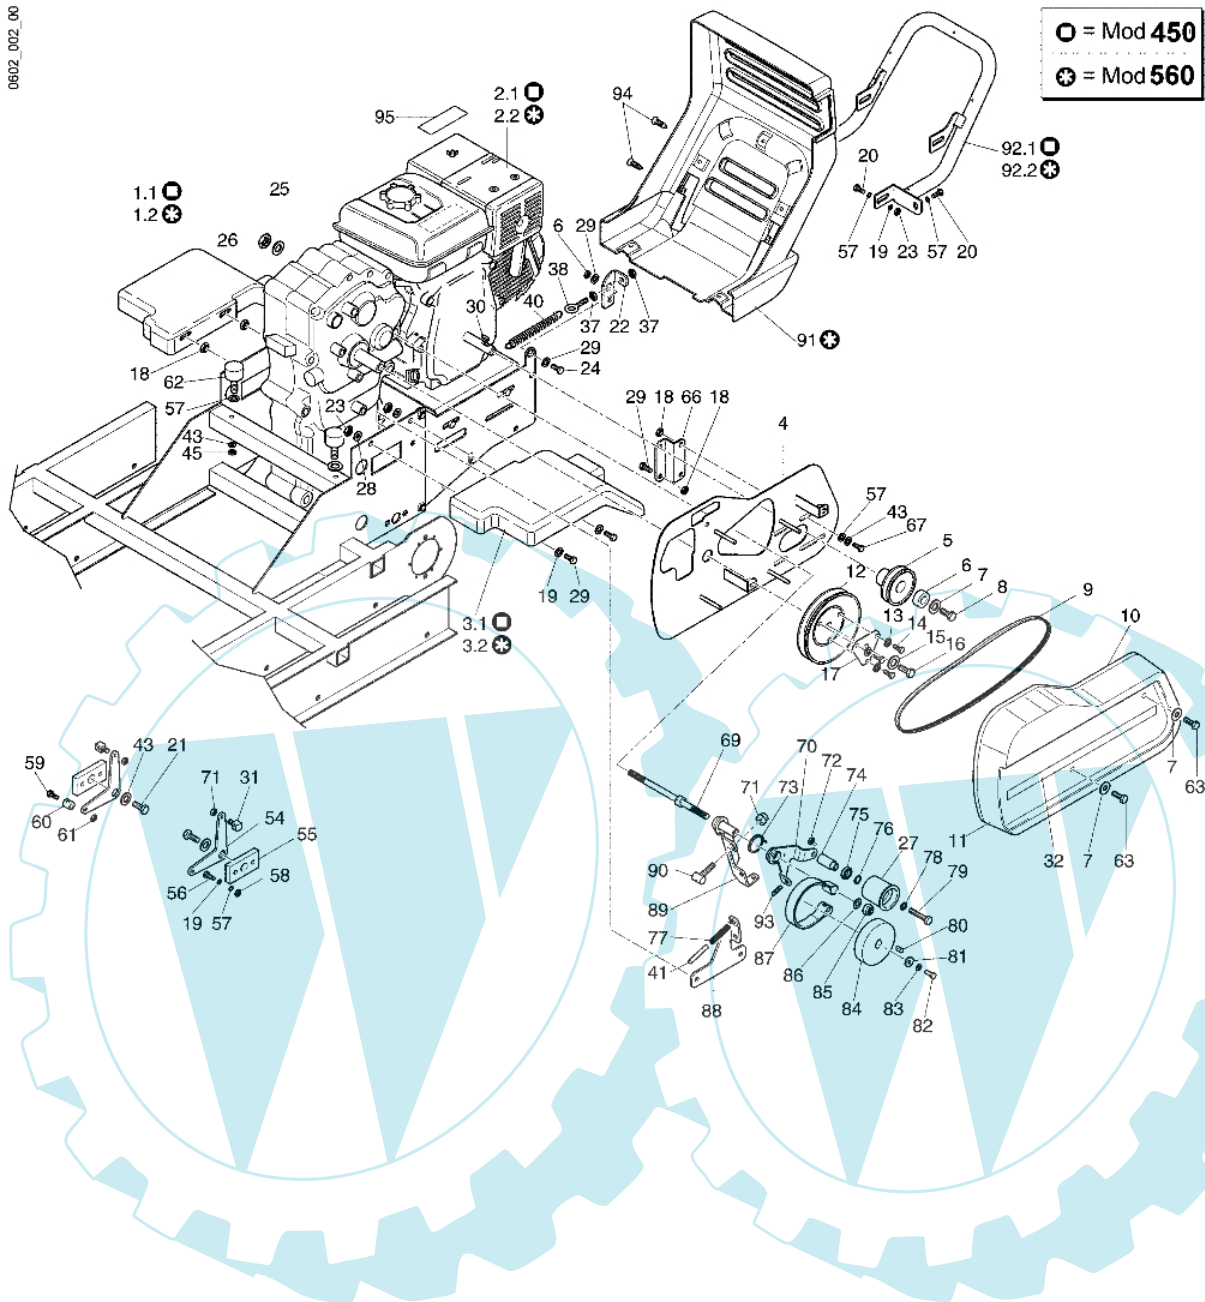

CR 450 - Getriebe

0602_002_00

Bild Nr.	Anz.	Teilenummer	Beschreibung	Technische Nachricht
1.1	1	YF1376068	Kotfluegel mod 350	
1.2	1	-	Nicht verfügbar für diesen produkt	
2.1	1	-	Nicht verfügbar für diesen produkt	
2.2	1	-	Nicht verfügbar für diesen produkt	
3.1	1	YF1376069	Kotfluegel mod 350	
3.2	1	-	Nicht verfügbar für diesen produkt	
4	1	YF1376054	Stütze (gehaeuse)	
5	1	YF1370038	Riemenscheibe (motor)	
6	1	YF1370058	Distanzstück	
7	4	YN4371100	Flachscheibe	
8	1	YN6243980	Schraube	
9	1	YN0957600	Riemen	
10	1	YF1376070	Dichtung	
11	1	YF1376065	Schutzhaube	
12	1	YF1370037	Riemenscheibe (schaltung)	
13	3	YN4358110	Scheibe	
14	3	YN6205900	Schraube	
15	1	YN4365400	Scheibe	
16	1	YN6255500	Schraube	
17	1	YF1325050	Platte	
18	4	YN1457570	Mutter	
19	4	YN4369400	Scheibe	
20	4	YN6267000	Schraube	
21	2	YN6247400	Schraube	
22	1	YF1370350	Bride	
23	2	YN1458500	Mutter	
24	1	YN6320600	Schraube	
25	2	YN4376400	Unterlegscheibe	
26	4	YN1463800	Mutter	
27	1	YF1325005	Walze	
28	2	YN4370710	Unterlegscheibe	
29	8	YN6255500	Schraube	
30	1	YN0643410	Keil	
31	2	YF1370119	Bloekchen	
32	1	YF1370392	Etikette	
37	2	YN1457400	Mutter	
38	1	YM00422130	Abschleppoese	
40	1	YN3126405	Feder	
41	1	YK1101850	Federfuehrung	
43	6	YN4366700	Scheibe	
45	2	YN1457400	Mutter	
54	2	YF1370021	Hebel (bremse)	
55	2	YF1370026	Stütze	
56	4	YN6267000	Schraube	
57	14	YN4370710	Unterlegscheibe	
58	8	YN1458500	Mutter	
59	2	YN6199800	Schraube	
60	2	YF1290225	Klemme (kabel)	
61	2	YN1458020	Mutter	
62	2	YN4920613	Stossdaempfer	
63	2	YN6255100	Schraube	
66	1	YF1370364	Stütze	
67	-	YN6244000	Schraube	
69	1	YF1370351	Stift	
70	1	YF1370359	Hebel	
71	2	YN1458020	Mutter	
72	1	YN1458500	Mutter	
73	1	YF1370302	Feder	
74	1	YF1370071	Distanzstück	
75	1	YN1257400	Lager	
76	1	YN0126500	Seeger-ring	
77	1	YN3113200	Feder	
78	1	YN4371100	Flachscheibe	
79	1	YN6291000	Schraube	
80	1	YN0643700	Keil	
81	1	YN4361100	Unterlegscheibe	
82	1	YN6209710	Schraube	
83	1	YN4358110	Scheibe	
84	1	YF1370349	Bremstrommel	
85	1	YN1463800	Mutter	
86	1	YN4376400	Unterlegscheibe	
87	1	YF1370336	Bremse (band)	
88	1	YF1370304	Stütze (einstellschraube)	
89	1	YF1370357	Hebel (bremse)	
90	1	YF1370382	Bolzen (spannstange)	
91	1	-	Nicht verfügbar für diesen produkt