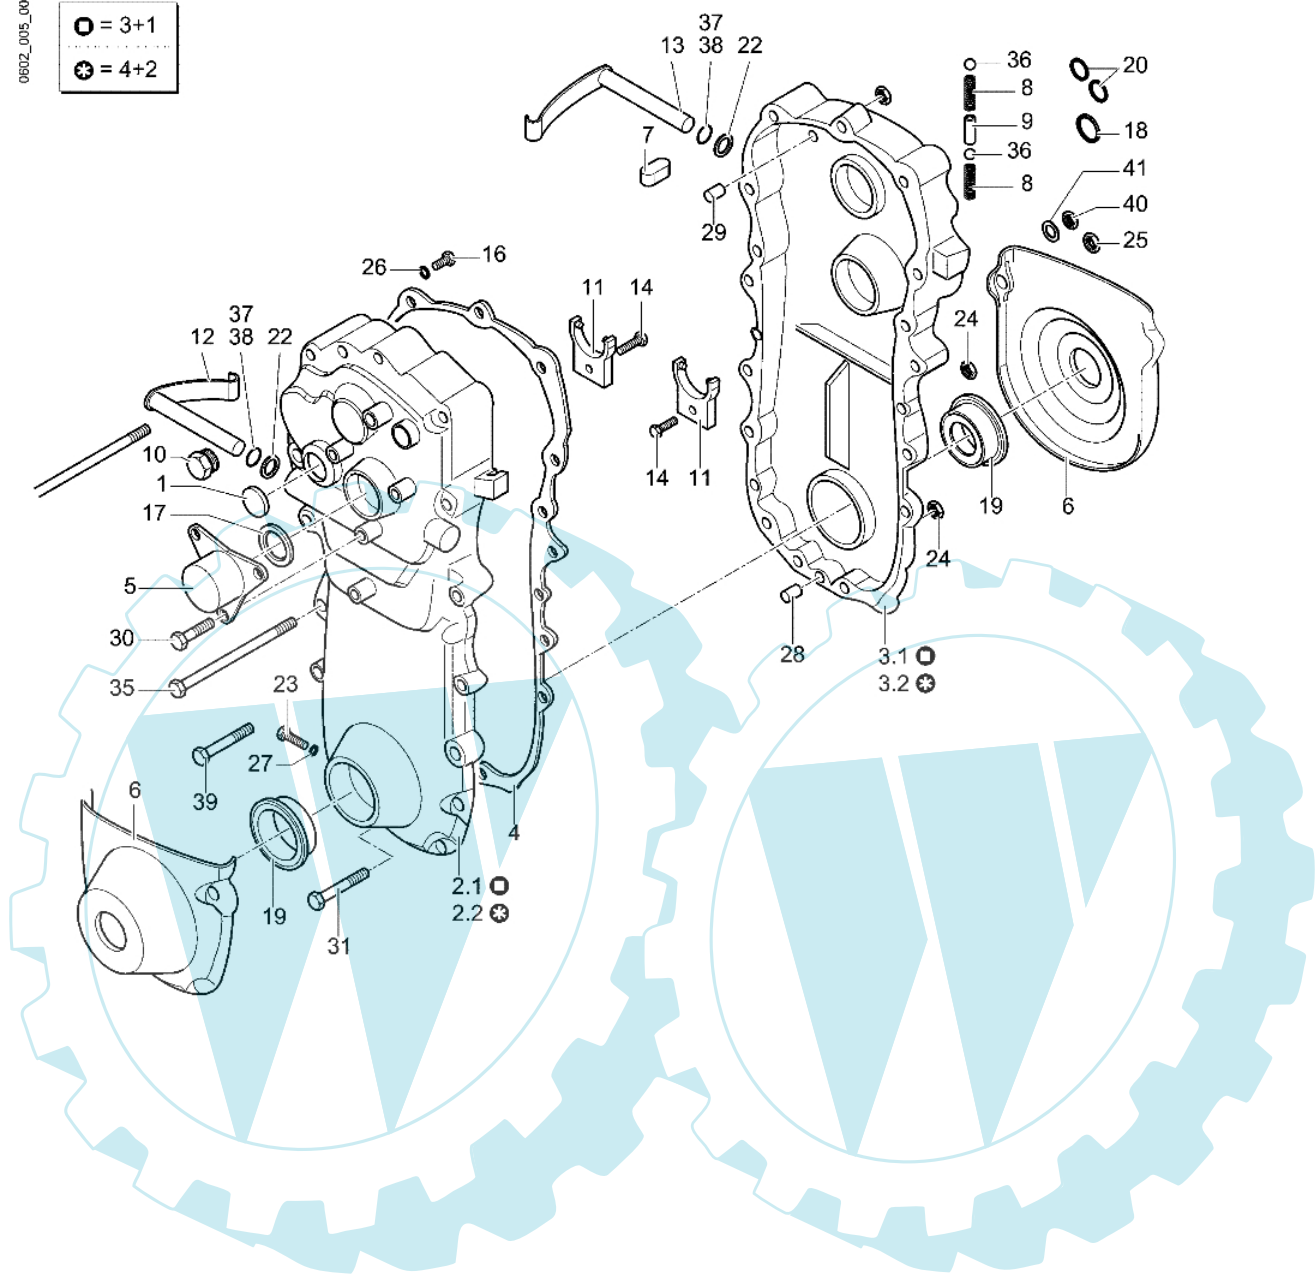

CR 450 - Getriebegehäuse

0602_005_00

○ = 3+1
⊛ = 4+2

Bild Nr.	Anz.	Teilenummer	Beschreibung	Technische Nachricht
1	1	YF1375001	Stopfen	
2.1	1	YF1375002	Getriebegehäuse dx	
2.2	1	-	Nicht verfügbar für diesen produkt	
3.1	1	YF1375003	Getriebegehäuse sx	
3.2	1	-	Nicht verfügbar für diesen produkt	
4	1	YF1375004	Dichtung	
5	1	YF1375005	Deckel	
6	2	YF1375006	Schutz (halbachse)	
7	1	YF1375007	Halterung (aufschließen)	
8	2	YF1375008	Feder	
9	1	YF1375009	Stift	
10	1	YF1375010	GewindestoepSEL	
11	2	YF1375011	Schaltgabel	
12	1	YF1375012	Hebel (aufschließen) dx	
13	1	YF1375013	Hebel (aufschließen) sx	
14	-	-	Nicht verfügbar für diesen produkt	
16	-	-	Nicht verfügbar für diesen produkt	
17	1	YF1375014	Dichtring	
18	1	YF1375015	Dichtring	
19	2	YF1375016	Schutzring	
20	2	YF1375017	Dichtring	
22	2	YF1375019	O-ring	
23	1	YF1375020	Schraube	
24	-	-	Nicht verfügbar für diesen produkt	
25	-	-	Nicht verfügbar für diesen produkt	
26	-	-	Nicht verfügbar für diesen produkt	
27	-	-	Nicht verfügbar für diesen produkt	
28	1	YF1375021	Buchse	
29	1	YF1375022	Buchse	
30	-	-	Nicht verfügbar für diesen produkt	
31	-	-	Nicht verfügbar für diesen produkt	
35	-	-	Nicht verfügbar für diesen produkt	
36	2	YN4742100	Kugel	
37	1	YN0317500	Dichtung	
38	1	YN0305800	Dichtung	
39	1	YK8724061	Schraube	
40	1	YN1463800	Mutter	
41	2	YN4377500	Unterlegscheibe