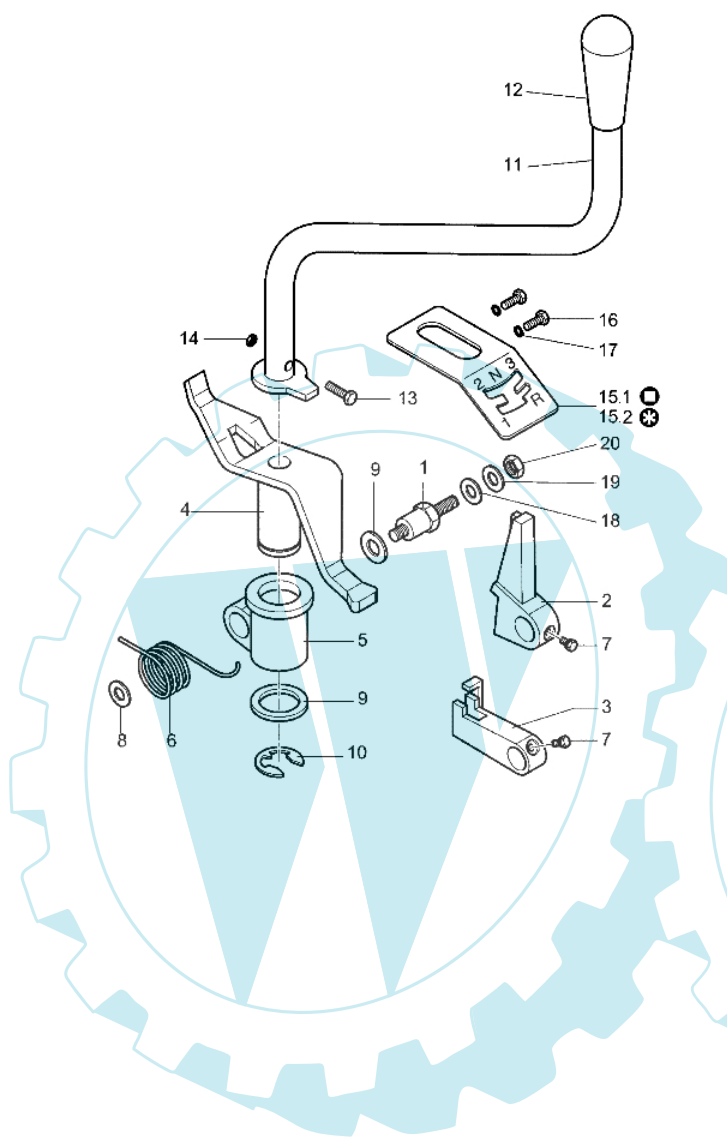

CR 450 - Drehschalter

0604_002_00

- = 3+1
- ⊛ = 4+2

- ⊛ = 4+2

Bild Nr.	Anz.	Teilenummer	Beschreibung	Technische Nachricht
1	1	YF1370389	Stift	
2	1	YF1375024	Drehschalter a	
3	1	YF1375025	Drehschalter b	
4	1	YF1375026	Hebel (drehschalter)	
5	1	YF1375027	Buchse (hebel)	
6	1	YF1375028	Feder	
7	1	YF1375029	Schraube	
8	1	YF1375057	Unterlegscheibe	
9	2	YF1375058	Unterlegscheibe	
10	1	YF1375030	Seeger-ring	
11	1	YF1376076	Ganghebel	
12	1	YN2840500	Knopf	
13	1	YN6193560	Schraube	
14	1	YN1452980	Sichermutter	
15.1	1	YF1370066	Drehschalter (gangschananlage)	
15.2	1	-	Nicht verfügbar für diesen produkt	
16	2	YN6199800	Schraube	
17	2	YN4358110	Scheibe	
18	1	YN4369490	Unterlegscheibe	
19	1	YN4366700	Scheibe	
20	1	YN1457400	Mutter	
21	1	-	Nicht verfügbar für diesen produkt	
22	1	-	Nicht verfügbar für diesen produkt	
23	1	-	Nicht verfügbar für diesen produkt	
24	1	-	Nicht verfügbar für diesen produkt	
25	2	-	Nicht verfügbar für diesen produkt	
26	1	-	Nicht verfügbar für diesen produkt	
27	1	-	Nicht verfügbar für diesen produkt