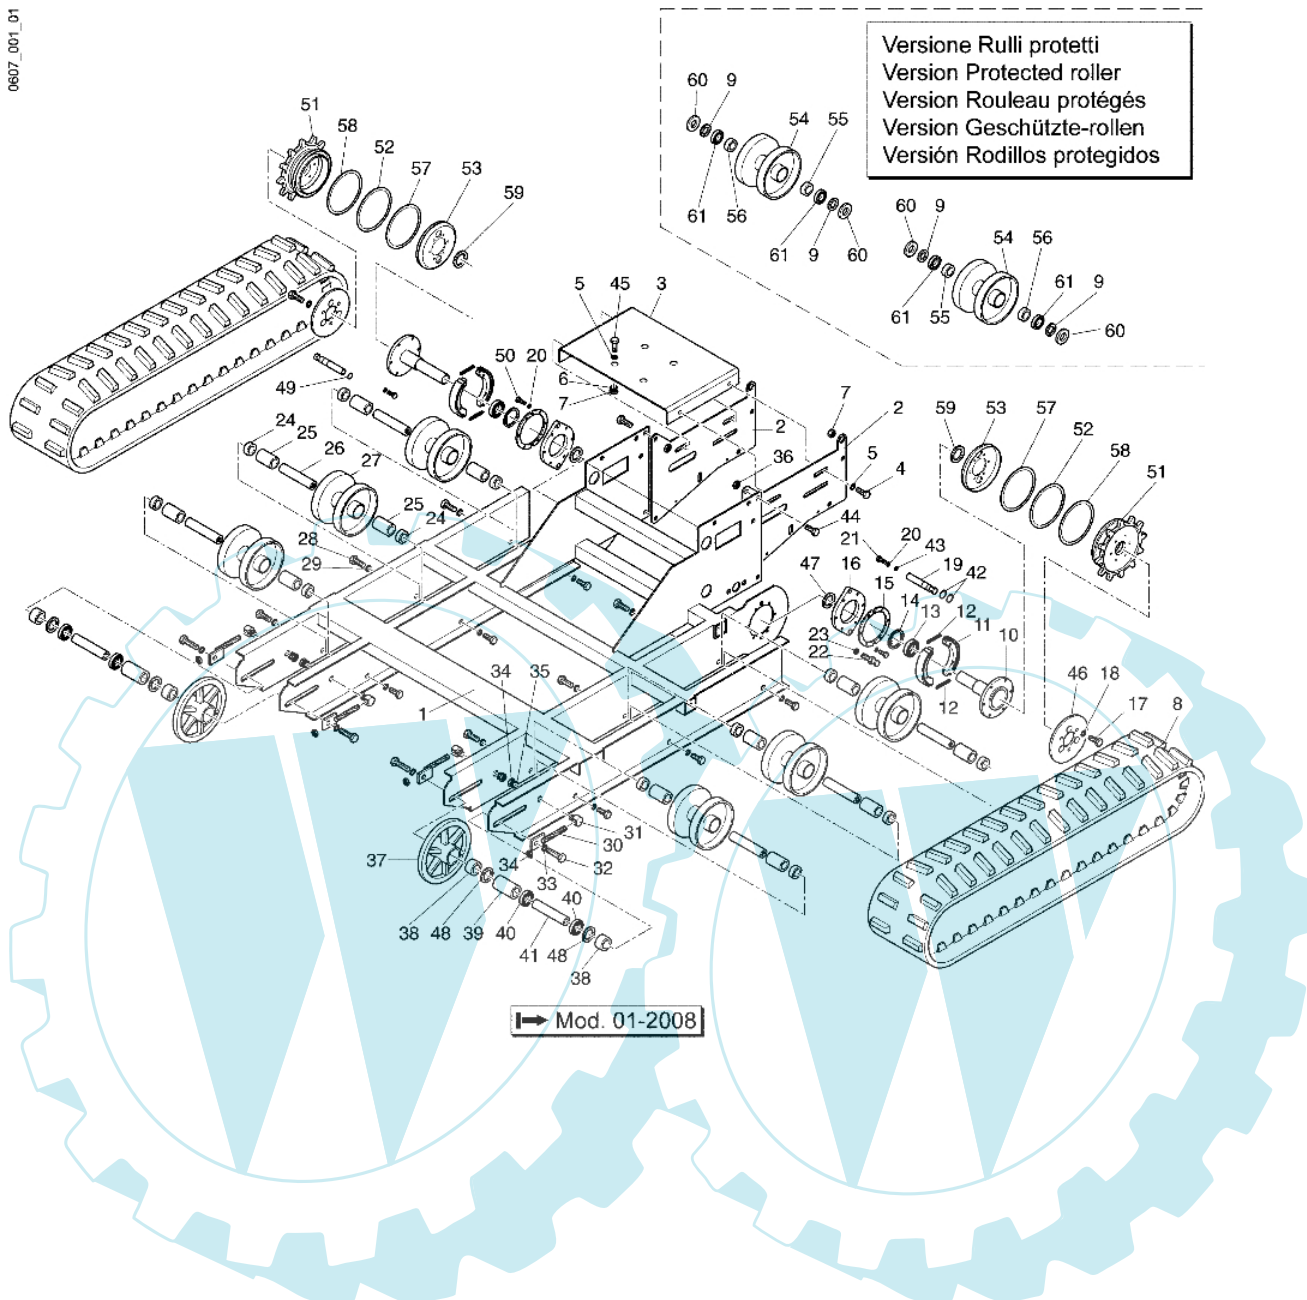

CR 450 - Rahmen

0607_001_01

Mod. 01-2008

Bild Nr.	Anz.	Teilenummer	Beschreibung	Technische Nachricht
1	1	YF1370225	Rahmen	
2	2	YF1370007	Konsole	
3	1	YF1370022	Motorhalterung	
4	4	YN6255500	Schraube	
5	8	YN4369400	Scheibe	
6	4	YN4366700	Scheibe	
7	8	YN1457400	Mutter	
8	2	YF1370060	Raupe	
9	-	-	Nicht verfügbar für diesen produkt	
10	2	YF1370013	Radnabe	
11	4	YN2362700	Bremsbacke	
12	4	YN3105100	Feder (bremse)	
13	2	YN1293400	Lager	
14	2	YN0133100	Seeger-ring	
15	2	YF1370384	Flansch (lagerschale)	
16	2	YF1370008	Stütze (lagerschale)	
17	12	YN6327600	Schraube	
18	12	YN4379900	Scheibe	
19	2	YF1370025	Kurve (bremse)	
20	12	YN4366700	Scheibe	
21	2	YN6247400	Schraube	
22	2	YF1370019	Kern	
23	2	YN1470150	Mutter	
24	12	YF1370081	Distanzstück	
25	12	YF1370080	Rollenkäfig	
26	6	YF1370014	Bolzen (walze)	
27	6	YF1370018	Walze	
28	12	YN6370600	Schraube	
29	12	YN4390600	Scheibe	
30	4	YF1370029	Einstellschraube	
31	4	YF1370030	Stütze	
32	4	YN6417750	Schraube	
33	8	YN4392710	Scheibe	
34	8	YN1475110	Mutter	
35	12	YN4390600	Scheibe	
36	4	YN1463800	Mutter	
37	2	YF1370012	Rad (vorn)	
38	4	YF1370017	Distanzstück	
39	2	YF1370016	Distanzstück	
40	4	YN1271100	Lager	
41	2	YF1370015	Bolzen (rad)	
42	4	YN0114900	Seeger-ring	
43	2	YN4370710	Unterlegscheibe	
44	4	YN6320600	Schraube	
45	4	YN6274100	Schraube	
46	2	YF1370373	Deckel (rad)	
47	2	YF1370411	Zwischenlage (lagerschale)	
48	4	YN5005145	Zwischenlage (lagerschale)	
49	2	YN0306600	O-ring	
50	12	YN6272400	Schraube	
51	2	YF1370370	Antriebsrad	
52	2	YF1370376	Abstandstueck	
53	2	YF1370409	Flanschsperre (Lagerschale)	
54	-	-	Nicht verfügbar für diesen produkt	
55	-	-	Nicht verfügbar für diesen produkt	
56	-	-	Nicht verfügbar für diesen produkt	
57	2	YN0250900	Ring	
58	2	YF1370293	Filz	
59	2	YN0206650	Ring	
60	-	-	Nicht verfügbar für diesen produkt	
61	-	-	Nicht verfügbar für diesen produkt	