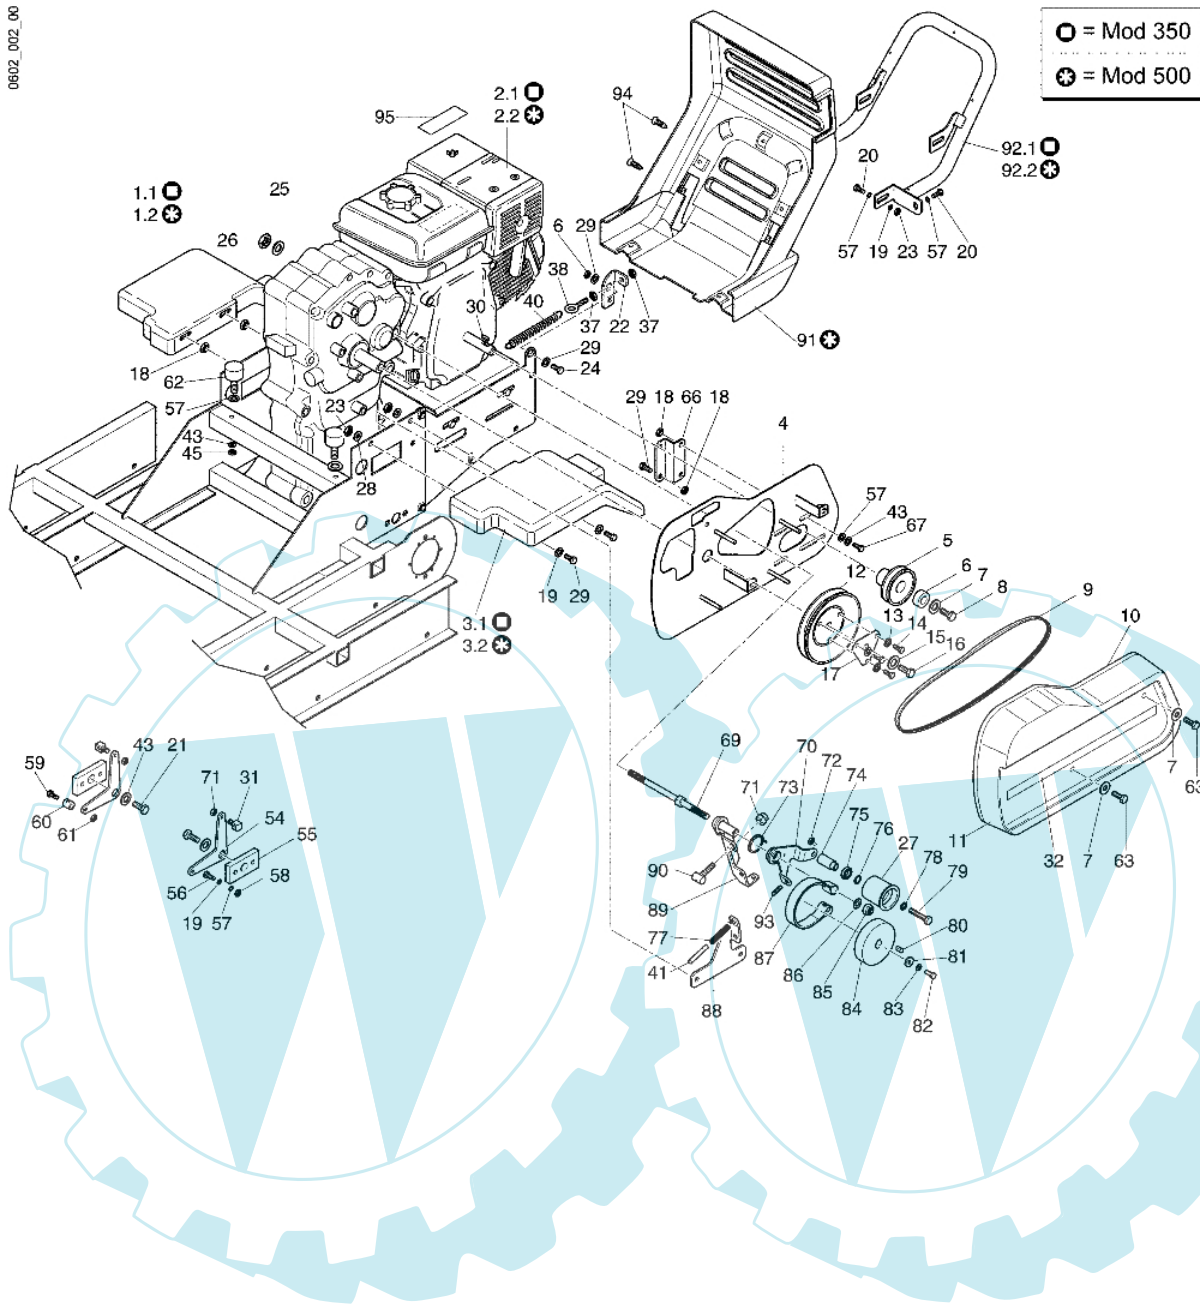

CR 350 (Export) - Getriebe

0602_002_00

Bild Nr.	Anz.	Teilenummer	Beschreibung	Technische Nachricht
1.1	1	YF1376068	Kotfluegel mod 350	
1.2	1	-	Nicht verfügbar für diesen produkt	
2.1	1	-	Nicht verfügbar für diesen produkt	
2.2	1	-	Nicht verfügbar für diesen produkt	
3.1	1	YF1376069	Kotfluegel mod 350	
3.2	1	-	Nicht verfügbar für diesen produkt	
4	1	YF1376054	Stütze (gehaeuse)	
5	1	YF1370038	Riemenscheibe (motor)	
6	1	YF1370058	Distanzstück	
7	4	YN4371100	Flachscheibe	
8	1	YN6243980	Schraube	
9	1	YN0957600	Riemen	
10	1	YF1376070	Dichtung	
11	1	YF1376065	Schutzhaube	
12	1	YF1370037	Riemenscheibe (schaltung)	
13	3	YN4358110	Scheibe	
14	3	YN6205900	Schraube	
15	1	YN4365400	Scheibe	
16	1	YN6255500	Schraube	
17	1	YF1325050	Platte	
18	4	YN1457570	Mutter	
19	4	YN4369400	Scheibe	
20	4	YN6267000	Schraube	
21	2	YN6247400	Schraube	
22	1	YF1370350	Bride	
23	2	YN1458500	Mutter	
24	1	YN6320600	Schraube	
25	2	YN4376400	Unterlegscheibe	
26	4	YN1463800	Mutter	
27	1	YF1325005	Walze	
28	2	YN4370710	Unterlegscheibe	
29	8	YN6255500	Schraube	
30	1	YN0643410	Keil	
31	2	YF1370119	Bloekchen	
32	1	YF1370392	Etikette	
37	2	YN1457400	Mutter	
38	1	YM00422130	Abschleppoese	
40	1	YN3126405	Feder	
41	1	YK1101850	Federfuehrung	
43	6	YN4366700	Scheibe	
45	2	YN1457400	Mutter	
54	2	YF1370021	Hebel (bremse)	
55	2	YF1370026	Stütze	
56	4	YN6267000	Schraube	
57	14	YN4370710	Unterlegscheibe	
58	8	YN1458500	Mutter	
59	2	YN6199800	Schraube	
60	2	YF1290225	Klemme (kabel)	
61	2	YN1458020	Mutter	
62	2	YN4920613	Stosssdaempfer	
63	2	YN6255100	Schraube	
66	1	YF1370364	Stütze	
67	-	YN6244000	Schraube	
69	1	YF1370351	Stift	
70	1	YF1370359	Hebel	
71	2	YN1458020	Mutter	
72	1	YN1458500	Mutter	
73	1	YF1370302	Feder	
74	1	YF1370071	Distanzstück	
75	1	YN1257400	Lager	
76	1	YN0126500	Seeger-ring	
77	1	YN3113200	Feder	
78	1	YN4371100	Flachscheibe	
79	1	YN6291000	Schraube	
80	1	YN0643700	Keil	
81	1	YN4361100	Unterlegscheibe	
82	1	YN6209710	Schraube	
83	1	YN4358110	Scheibe	
84	1	YF1370349	Bremstrommel	
85	1	YN1463800	Mutter	
86	1	YN4376400	Unterlegscheibe	
87	1	YF1370336	Bremse (band)	
88	1	YF1370304	Stütze (einstellschraube)	
89	1	YF1370357	Hebel (bremse)	
90	1	YF1370382	Bolzen (spannstange)	
91	1	-	Nicht verfügbar für diesen produkt