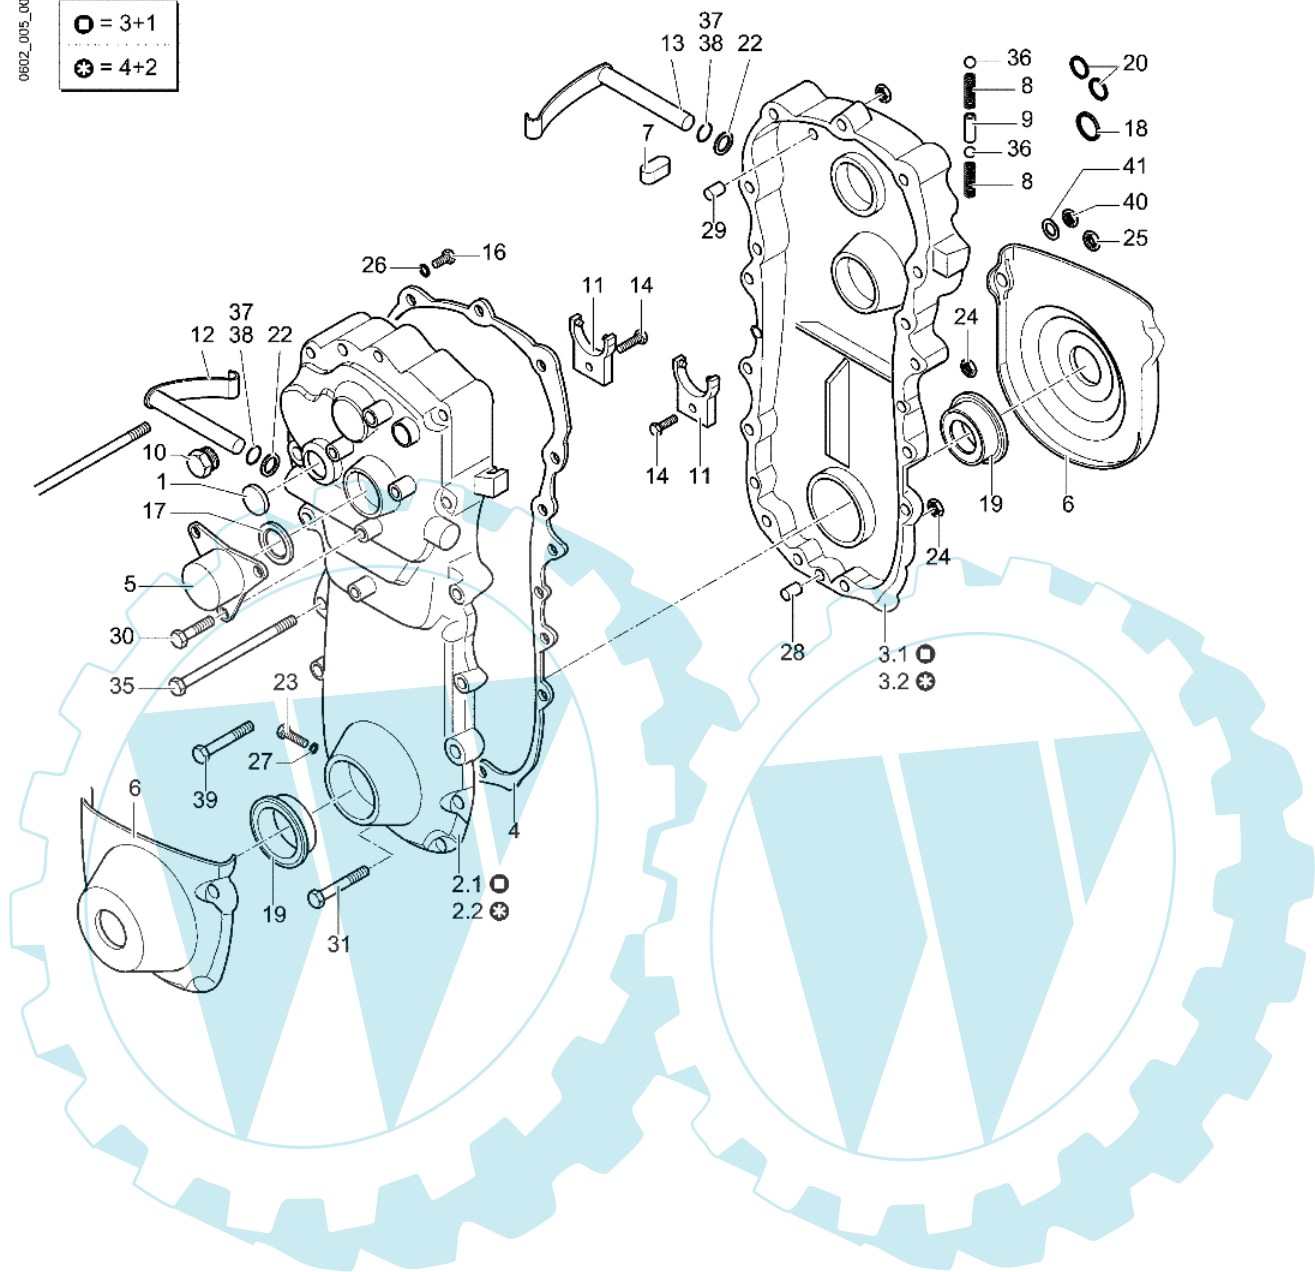

CR 350 (Export) - Getriebegehäuse

0602_005_00

- = 3+1
- ⊛ = 4+2

Bild Nr.	Anz.	Teilenummer	Beschreibung	Technische Nachricht
1	1	YF1375001	Stopfen	
2.1	1	YF1375002	Getriebegehäuse dx	
2.2	1	-	Nicht verfügbar für diesen produkt	
3.1	1	YF1375003	Getriebegehäuse sx	
3.2	1	-	Nicht verfügbar für diesen produkt	
4	1	YF1375004	Dichtung	
5	1	YF1375005	Deckel	
6	2	YF1375006	Schutz (halbachse)	
7	1	YF1375007	Halterung (aufschließen)	
8	2	YF1375008	Feder	
9	1	YF1375009	Stift	
10	1	YF1375010	GewindestoepSEL	
11	2	YF1375011	Schaltgabel	
12	1	YF1375012	Hebel (aufschließen) dx	
13	1	YF1375013	Hebel (aufschließen) sx	
14	-	-	Nicht verfügbar für diesen produkt	
16	-	-	Nicht verfügbar für diesen produkt	
17	1	YF1375014	Dichtring	
18	1	YF1375015	Dichtring	
19	2	YF1375016	Schutzring	
20	2	YF1375017	Dichtring	
22	2	YF1375019	O-ring	
23	1	YF1375020	Schraube	
24	-	-	Nicht verfügbar für diesen produkt	
25	-	-	Nicht verfügbar für diesen produkt	
26	-	-	Nicht verfügbar für diesen produkt	
27	-	-	Nicht verfügbar für diesen produkt	
28	1	YF1375021	Buchse	
29	1	YF1375022	Buchse	
30	-	-	Nicht verfügbar für diesen produkt	
31	-	-	Nicht verfügbar für diesen produkt	
35	-	-	Nicht verfügbar für diesen produkt	
36	2	YN4742100	Kugel	
37	1	YN0317500	Dichtung	
38	1	YN0305800	Dichtung	
39	1	YK8724061	Schraube	
40	1	YN1463800	Mutter	
41	2	YN4377500	Unterlegscheibe	