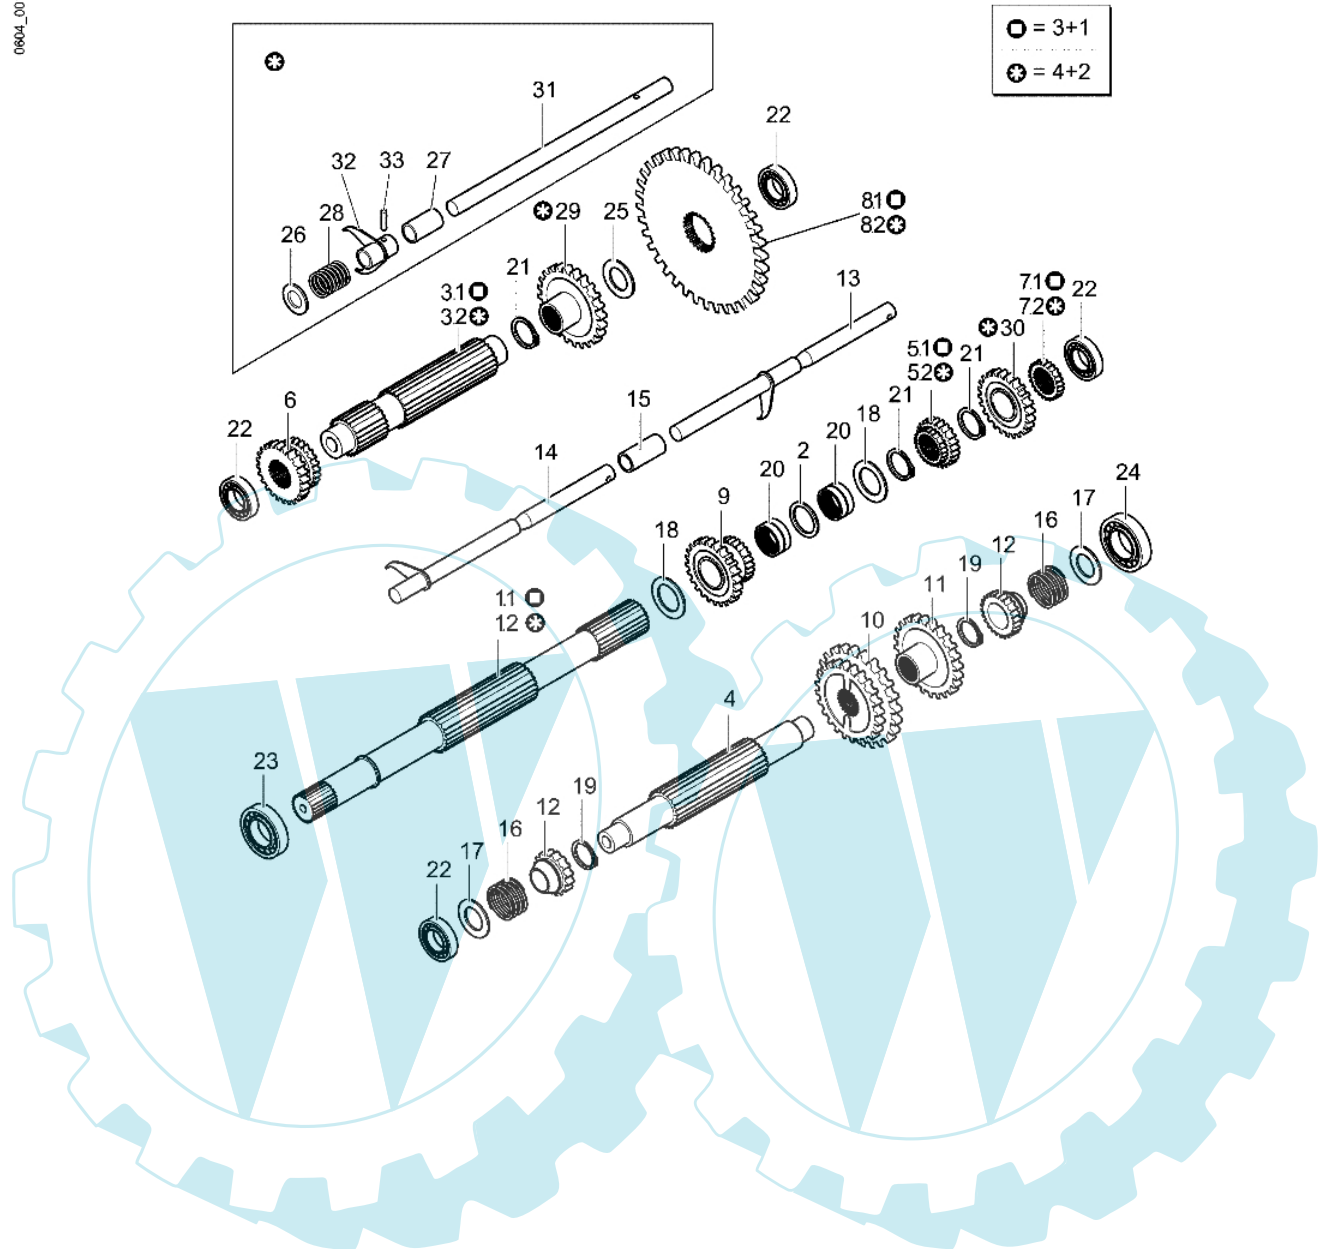

CR 350 (Export) - Getriebe (schaltung)

0604_001_00

Bild Nr.	Anz.	Teilenummer	Beschreibung	Technische Nachricht
1.1	1	YF1375031	Eingangswelle	
1.2	1	-	Nicht verfügbar für diesen produkt	
2	1	YF1375032	Distanzstück	
3.1	1	YF1375033	Welle	
3.2	1	YF1370260	Welle 4+2	
4	1	YF1370363	Welle	
5.1	1	YF1375035	Zahnrad (gleitend)	
5.2	1	-	Nicht verfügbar für diesen produkt	
6	1	YF1375036	Zahnrad 1a/rm	
7.1	1	YF1375037	Ritzel rm	
7.2	1	-	Nicht verfügbar für diesen produkt	
8.1	1	YF1375038	Kranz rm	
8.2	1	-	Nicht verfügbar für diesen produkt	
9	1	YF1375039	Zwischenrad	
10	1	YF1375040	Zahnrad	
11	1	YF1375041	Zahnrad	
12	2	YF1375042	Zahnrad	
13	1	YF1375043	Steuerstange (gangschaltanlage)	
14	1	YF1375044	Steuerstange 1a/rm	
15	1	YF1375045	Distanzstück	
16	2	YF1375046	Feder (aufschließen)	
17	2	YF1375054	Scheibe	
18	2	YF1375055	Scheibe	
19	2	YF1375053	Seeger-ring	
20	2	YF1375056	Rollenkäfig	
21	4	YN0114900	Seeger-ring	
22	4	YN1258801	Lager	
23	1	YN1263701	Lager	
24	1	YN1259401	Lager	
25	1	YF1375059	Scheibe	
26	1	YF1375060	Scheibe	
27	1	YF1370269	Distanzstück	
28	1	YF1370272	Feder	
29	1	YF1370281	Zahnrad	
30	1	-	Nicht verfügbar für diesen produkt	
31	1	YF1370264	Welle	
32	1	YF1370268	Schaltgabel	
33	1	YN5119100	Stift	

CR 350 (Export) - Kettenzug

0602_007_00

Bild Nr.	Anz.	Teilenummer	Beschreibung	Technische Nachricht
1	1	YF1375047	Welle (ritzel)	
2	1	YF1375048	Halbachse dx	
3	1	YF1375049	Halbachse sx	
4	1	YF1375050	Distanzstück	
5	2	YF1375051	Kettenrad	
6	2	YF1375052	Kette	
7	2	YF1375055	Scheibe	
8	2	YN1263701	Lager	
9	2	YN1284601	Lager	