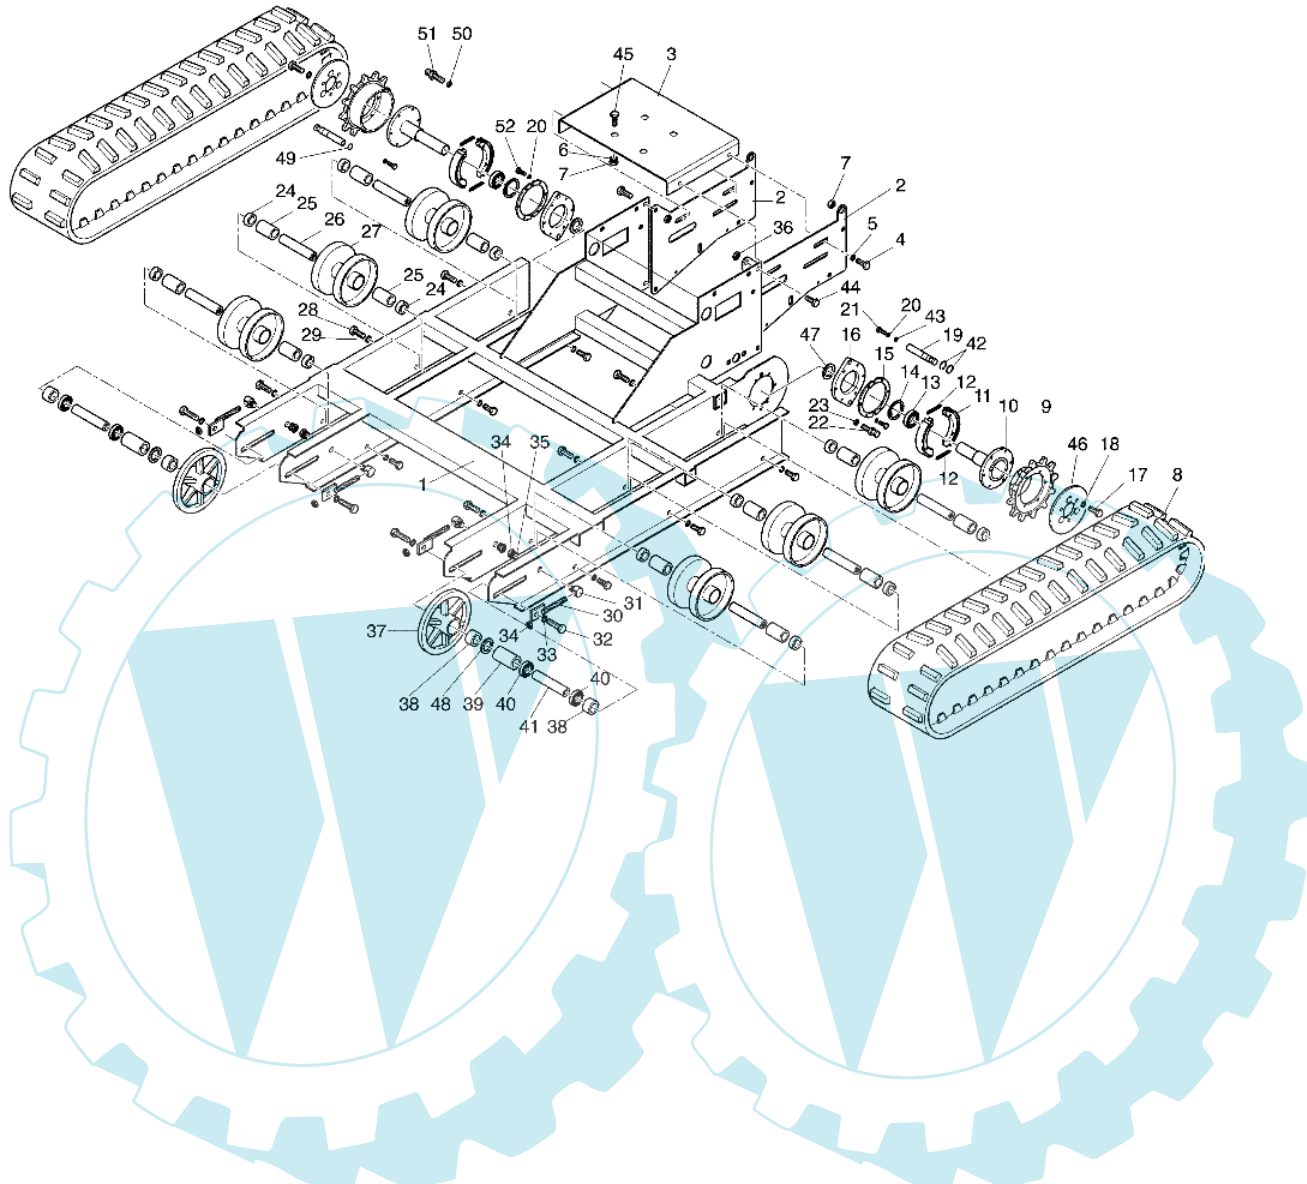

CR 350 (Export) - Rahmen

0602_001_00

Bild Nr.	Anz.	Teilenummer	Beschreibung	Technische Nachricht
1	1	YF1370225	Rahmen	
2	2	YF1370007	Konsole	
3	1	YF1370022	Motorhalterung	
4	4	YN6255500	Schraube	
5	4	YN4369400	Scheibe	
6	-	YN4366700	Scheibe	
7	8	YN1457400	Mutter	
8	2	YF1370060	Raupe	
9	2	YF1370371	Antriebsrad	
10	2	YF1370013	Radnabe	
11	4	YN2362700	Bremsbacke	
12	4	YN3105100	Feder (bremse)	
13	2	YN1293400	Lager	
14	2	YN0133100	Seeger-ring	
15	2	YF1370384	Flansch (lagerschale)	
16	2	YF1370008	Stütze (lagerschale)	
17	12	YN6327600	Schraube	
18	12	YN4379900	Scheibe	
19	2	YF1370025	Kurve (bremse)	
20	14	YN4366700	Scheibe	
21	2	YN6247400	Schraube	
22	2	YF1370019	Kern	
23	2	YN1470150	Mutter	
24	12	YF1370081	Distanzstück	
25	12	YF1370080	Rollenkäfig	
26	6	YF1370014	Bolzen (walze)	
27	6	YF1370018	Walze	
28	12	YN6370600	Schraube	
29	12	YN4390600	Scheibe	
30	4	YF1370029	Einstellschraube	
31	4	YF1370030	Stütze	
32	4	YN6417750	Schraube	
33	8	YN4392710	Scheibe	
34	8	YN1475110	Mutter	
35	12	YN4390600	Scheibe	
36	4	YN1463800	Mutter	
37	2	YF1370012	Rad (vorn)	
38	4	YF1370017	Distanzstück	
39	2	YF1370016	Distanzstück	
40	4	YN1271100	Lager	
41	2	YF1370015	Bolzen (rad)	
42	4	YN0114900	Seeger-ring	
43	2	YN4370710	Unterlegscheibe	
44	4	YN6320600	Schraube	
45	4	YN6274100	Schraube	
46	2	YF1370373	Deckel (rad)	
47	2	YF1370411	Zwischenlage (lagerschale)	
48	4	YN5005145	Zwischenlage (lagerschale)	
49	2	YN0366600	O-ring	
50	2	YN4377500	Unterlegscheibe	
51	2	YK8724061	Schraube	
52	12	YN6272400	Schraube	