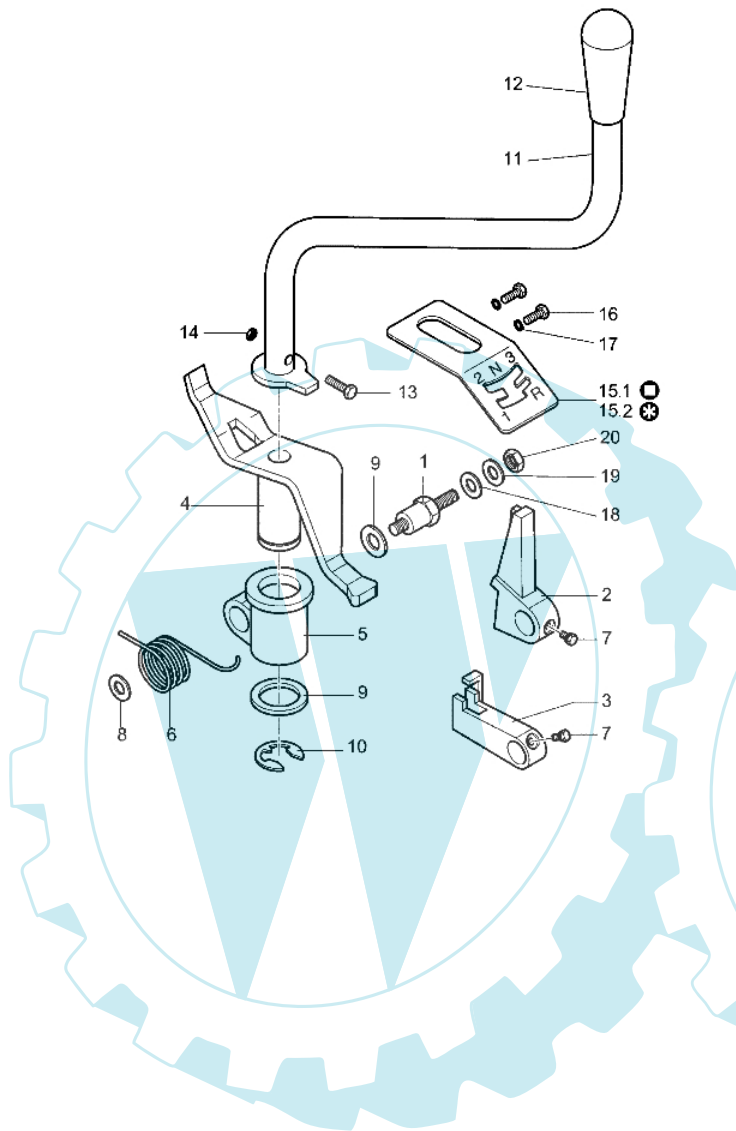

CR 350 (Export) - Drehschalter

0604_002_00

- = 3+1
- ⊛ = 4+2

Bild Nr.	Anz.	Teilenummer	Beschreibung	Technische Nachricht
1	1	YF1370389	Stift	
2	1	YF1375024	Drehschalter a	
3	1	YF1375025	Drehschalter b	
4	1	YF1375026	Hebel (drehschalter)	
5	1	YF1375027	Buchse (hebel)	
6	1	YF1375028	Feder	
7	1	YF1375029	Schraube	
8	1	YF1375057	Unterlegscheibe	
9	2	YF1375058	Unterlegscheibe	
10	1	YF1375030	Seeger-ring	
11	1	YF1376076	Ganghebel	
12	1	YN2840500	Knopf	
13	1	YN6193560	Schraube	
14	1	YN1452980	Sichermutter	
15.1	1	YF1370066	Drehschalter (gangschananlage)	
15.2	1	-	Nicht verfügbar für diesen produkt	
16	2	YN6199800	Schraube	
17	2	YN4358110	Scheibe	
18	1	YN4369490	Unterlegscheibe	
19	1	YN4366700	Scheibe	
20	1	YN1457400	Mutter	
21	1	-	Nicht verfügbar für diesen produkt	
22	1	-	Nicht verfügbar für diesen produkt	
23	1	-	Nicht verfügbar für diesen produkt	
24	1	-	Nicht verfügbar für diesen produkt	
25	2	-	Nicht verfügbar für diesen produkt	
26	1	-	Nicht verfügbar für diesen produkt	
27	1	-	Nicht verfügbar für diesen produkt