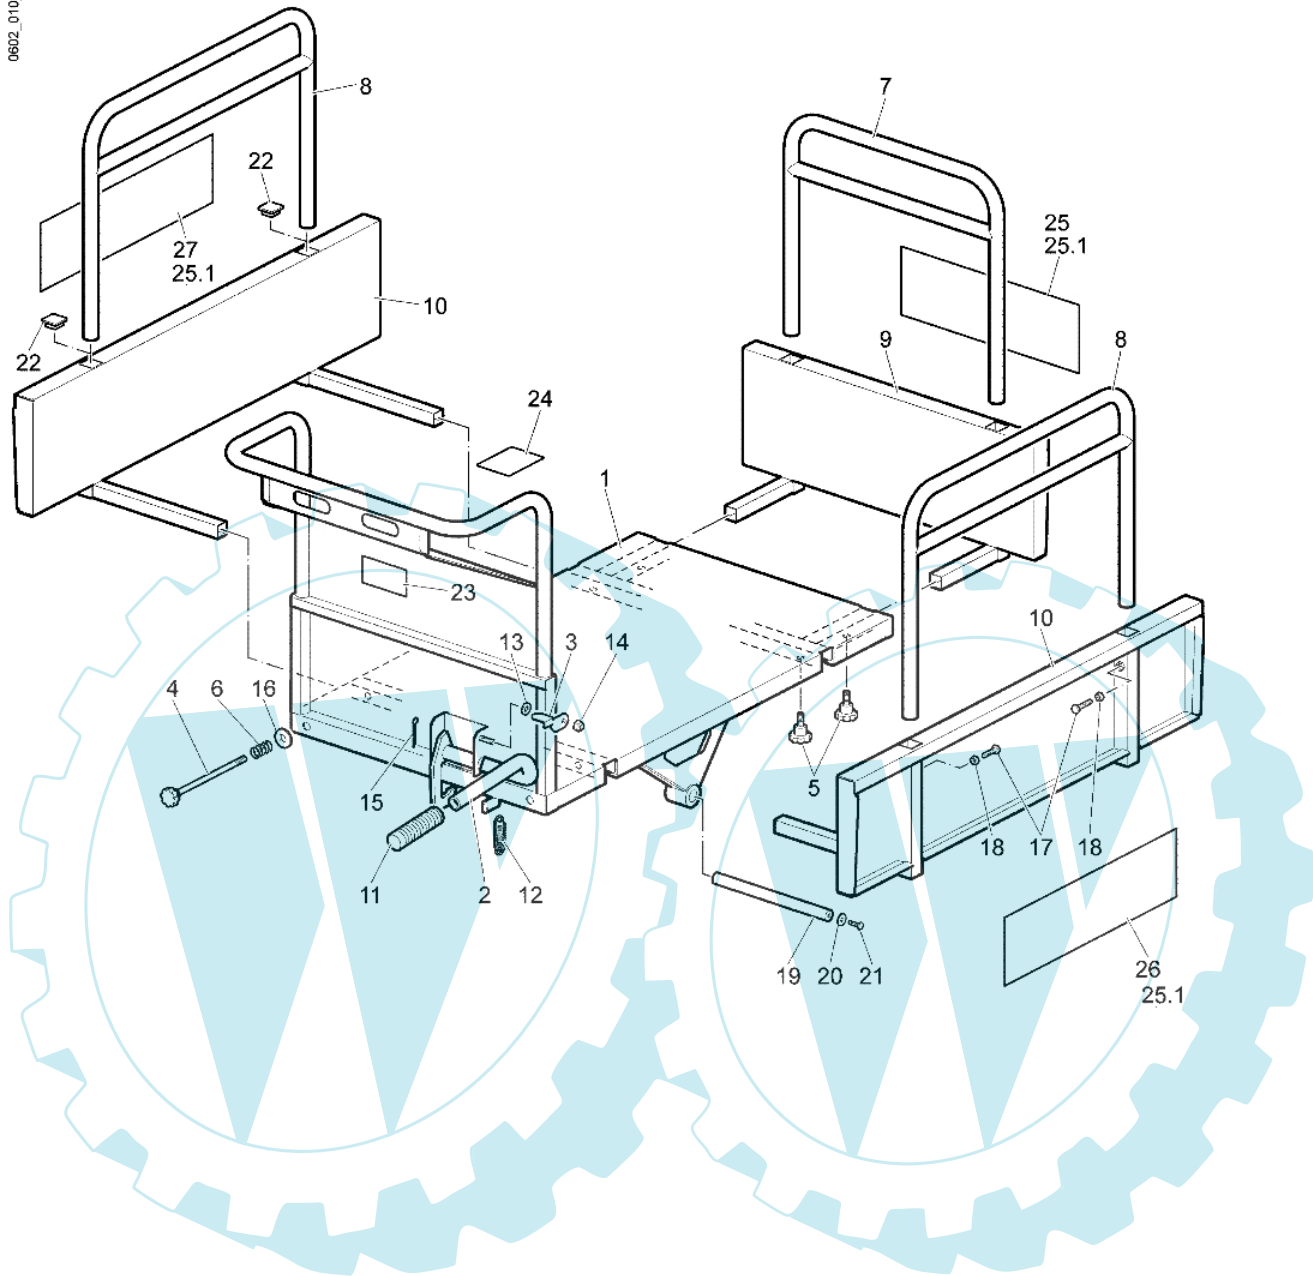

CR 350 (Export) - Kettenzug

0602_007_00

Bild Nr.	Anz.	Teilenummer	Beschreibung	Technische Nachricht
1	1	YF1375047	Welle (ritzel)	
2	1	YF1375048	Halbachse dx	
3	1	YF1375049	Halbachse sx	
4	1	YF1375050	Distanzstück	
5	2	YF1375051	Kettenrad	
6	2	YF1375052	Kette	
7	2	YF1375055	Scheibe	
8	2	YN1263701	Lager	
9	2	YN1284601	Lager	

CR 350 (Export) - Hubladebühne (fest)

0602_010_00

Bild Nr.	Anz.	Teilenummer	Beschreibung	Technische Nachricht
1	1	YF1376001	Ladungsplan 350kg	
2	1	YF1370125	Riegelhebel	
3	1	YF1370136	Sicherung	
4	2	YF1376046	Knopf (lang)	
5	4	YF1376048	Knopf (kurz)	
6	2	YF1376051	Feder	
7	1	YF1376052	Rohrförmig (hubladebühne)	
8	2	YF1376053	Rohrförmig (hubladebühne)	
9	1	YF1376025	Hubladebühne (fest) 350kg	
10	2	YF1376024	Hubladebühne (fest) 350kg	
11	1	Y400211590	Griff	
12	1	YN3118060	Feder	
13	1	YN4371100	Flachscheibe	
14	1	YN1458500	Mutter	
15	1	YN1060200	Splint	
16	2	YN4382550	Scheibe	
17	6	YN6255500	Schraube	
18	6	YN1457400	Mutter	
19	2	YN1370180	Stift	
20	2	YN4358110	Scheibe	
21	2	YN6199800	Schraube	
22	6	YN5270040	Stopfen	
23	1	YF1370305	Markierung (gefahr)	
24	1	YF1370190	Markierung 350kg	
25	1	-	Nicht verfügbar für diesen produkt	
25.1	1	YF1370326	Etikettenkit oleo-mac	
26	1	-	Nicht verfügbar für diesen produkt	
27	1	-	Nicht verfügbar für diesen produkt	