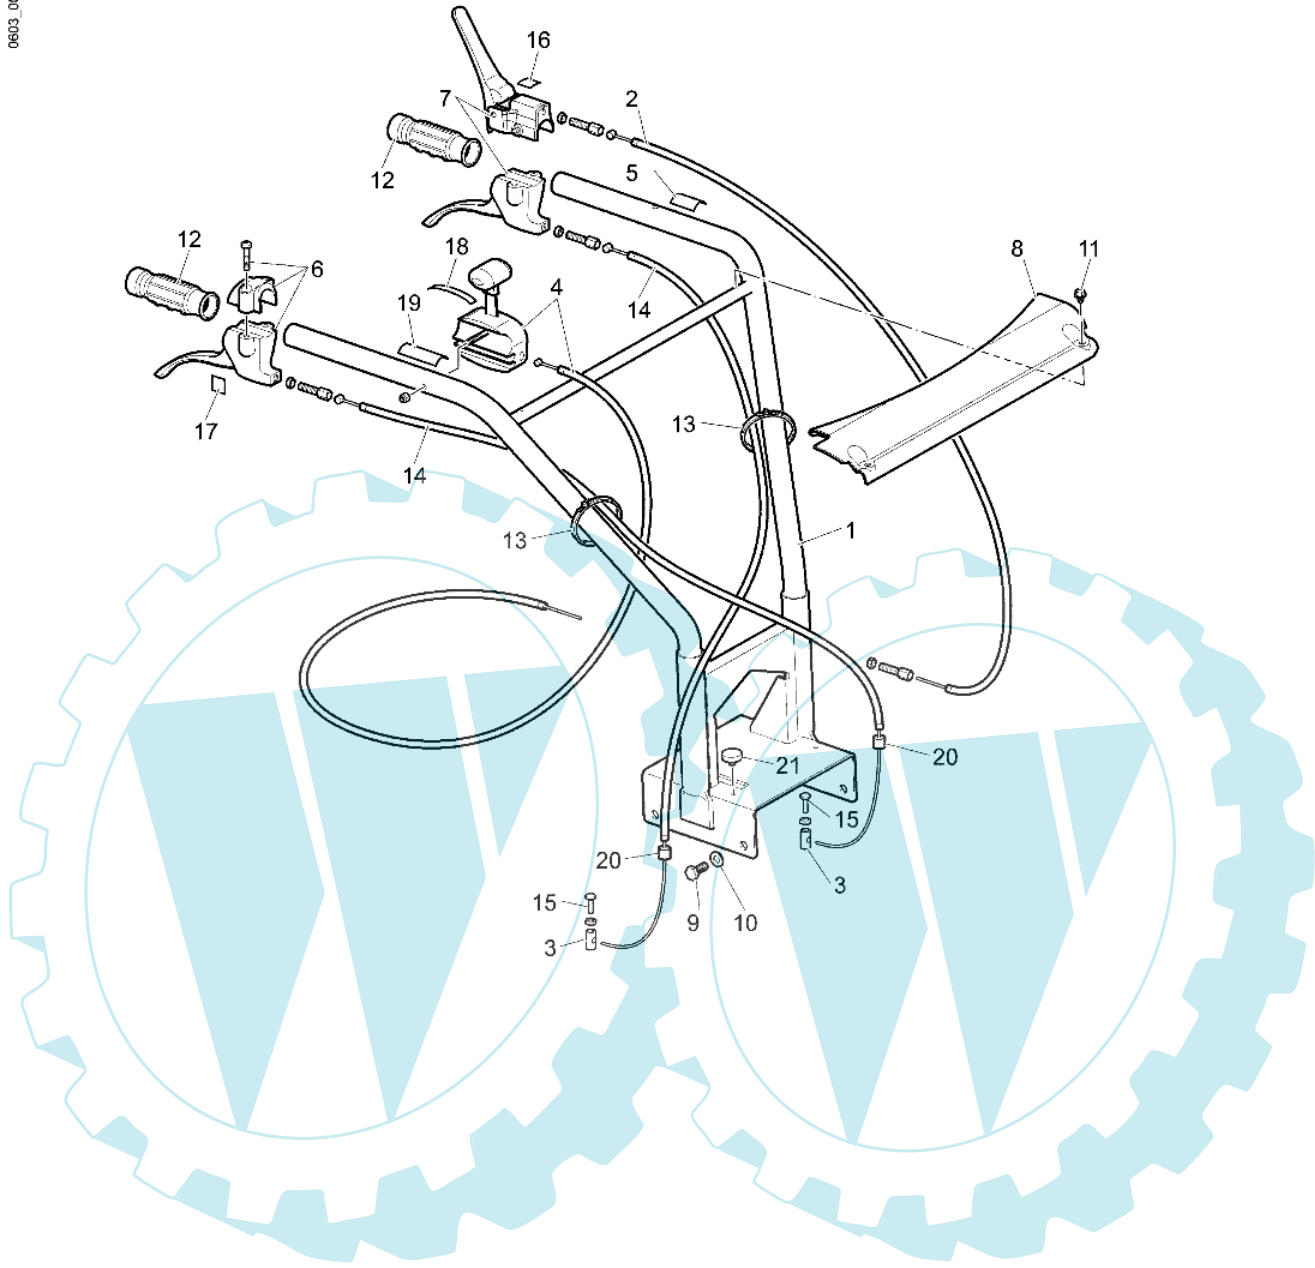

CR 340 - Getriebe

0603\_002\_00

Bild Nr.	Anz.	Teilenummer	Beschreibung	Technische Nachricht
1	1	YF1430028	Riemenscheibe (Motor)	
2	1	YF1430029	Riemenscheibe (Schaltung)	
3	1	YF1430035	Riemenspanner	
4	1	YF1430036	Stütze	
5	1	YF1231615	Lager	
6	1	YF1430066	Abstandstueck	
7	1	YF1411623	Blech (Führung)	
8	1	YN0950750	Riemen Optibelt ZX/X10 33 1/2	
9	1	YN6309758	Schraube	
10	1	YN4376400	Unterlegscheibe	
11	3	YN6274100	Schraube	
12	3	YN1457570	Mutter	
13	1	YN0643400	Keil	
13	2	YN0643400	Keil	
14	1	YN6248800	Schraube	
15	1	YN4365400	Scheibe	
16	1	YN0642950	Feder	
17	2	YN4382550	Scheibe	
18	1	YN6332800	Schraube	
19	1	YN1463800	Mutter	
20	1	YN1470200	Mutter	
21	1	YF1325050	Platte	
22	6	YN6205900	Schraube	
23	6	YN4358110	Scheibe	
24	1	YN3107660	Feder	
25	1	YN0109400	Seeger-ring	
26	1	YN0643650	Feder	
28	1	YF1430093	Hebel (Bremsbacke)	
29	1	YF1430095	Bremsbacke	
30	1	YF1430096	Aufnahmetrommel	
31	1	YN6212900	Schraube	
32	1	YN1454200	Mutter	
33	1	YN0404500	Buchse mit flansch	
34	1	YN0109400	Seeger-ring	
35	1	YN4394400	Unterlegscheibe	
36	1	YN4392150	Unterlegscheibe	
37	1	YF1430117	Befestigungsplatte	

CR 340 - Bedienung (lenkstange)

0603\_003\_00

Bild Nr.	Anz.	Teilenummer	Beschreibung	Technische Nachricht
1	1	YF1430058	Lenkstange	
2	1	YF1430069	Getriebe (Riemenspanner)	
3	2	YF1290225	Klemme (kabel)	
4	1	YF1430089	Beschleuniger (Mit Schnur)	
5	1	YF1370279	Markierung	
6	1	YF1430110	Steuerunghebel 1LA203EN4	
7	1	YF1430111	Steuerunghebel 1LA200EN4+1DS15029	
8	1	YF1430099	Gehäuse	
9	4	YN6327600	Schraube	
10	4	YN4375500	Unterlegscheibe	
11	2	YN6243651	Schraube	
12	2	YN2847410	Manopla	
13	4	YN1762150	Schelle	
14	2	YF1430109	Getriebe (Aufschließen)	
15	2	YN6199800	Schraube	
16	1	YN5380660	Kupplungs-symbol	
17	2	YN5380665	Markierung (bremse)	
18	1	YN5380805	Gas-symbol	
19	1	YN5380870	Schild	
20	2	YN5852100	Reten (Funda)	
21	2	YF1430101	Schwingungsdaempfer	