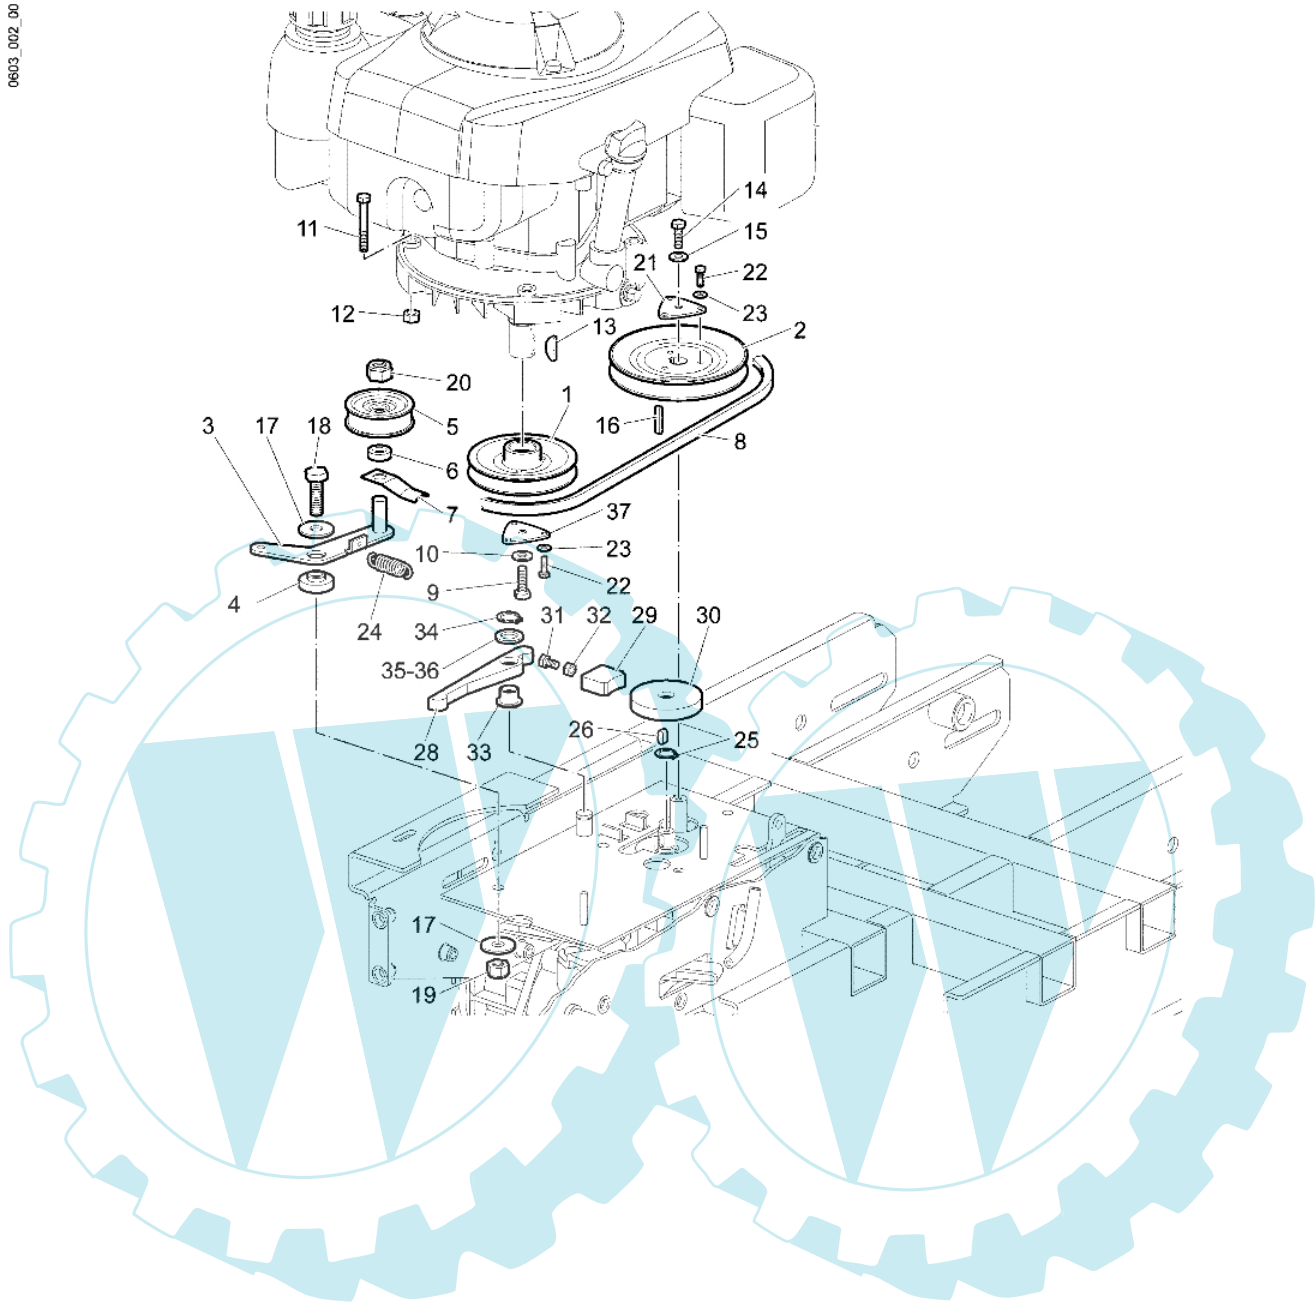

CR 340 - Getriebe

0603\_002\_00

Bild Nr.	Anz.	Teilenummer	Beschreibung	Technische Nachricht
1	1	YF1430028	Riemenscheibe (Motor)	
2	1	YF1430029	Riemenscheibe (Schaltung)	
3	1	YF1430035	Riemenspanner	
4	1	YF1430036	Stütze	
5	1	YF1231615	Lager	
6	1	YF1430066	Abstandstueck	
7	1	YF1411623	Blech (Führung)	
8	1	YN0950750	Riemen Optibelt ZX/X10 33 1/2	
9	1	YN6309758	Schraube	
10	1	YN4376400	Unterlegscheibe	
11	3	YN6274100	Schraube	
12	3	YN1457570	Mutter	
13	1	YN0643400	Keil	
13	2	YN0643400	Keil	
14	1	YN6248800	Schraube	
15	1	YN4365400	Scheibe	
16	1	YN0642950	Feder	
17	2	YN4382550	Scheibe	
18	1	YN6332800	Schraube	
19	1	YN1463800	Mutter	
20	1	YN1470200	Mutter	
21	1	YF1325050	Platte	
22	6	YN6205900	Schraube	
23	6	YN4358110	Scheibe	
24	1	YN3107660	Feder	
25	1	YN0109400	Seeger-ring	
26	1	YN0643650	Feder	
28	1	YF1430093	Hebel (Bremsbacke)	
29	1	YF1430095	Bremsbacke	
30	1	YF1430096	Aufnahmetrommel	
31	1	YN6212900	Schraube	
32	1	YN1454200	Mutter	
33	1	YN0404500	Buchse mit flansch	
34	1	YN0109400	Seeger-ring	
35	1	YN4394400	Unterlegscheibe	
36	1	YN4392150	Unterlegscheibe	
37	1	YF1430117	Befestigungsplatte	

CR 340 - Bedienung (lenkstange)

0603\_003\_00

Bild Nr.	Anz.	Teilenummer	Beschreibung	Technische Nachricht
1	1	YF1430058	Lenkstange	
2	1	YF1430069	Getriebe (Riemenspanner)	
3	2	YF1290225	Klemme (kabel)	
4	1	YF1430089	Beschleuniger (Mit Schnur)	
5	1	YF1370279	Markierung	
6	1	YF1430110	Steuerunghebel 1LA203EN4	
7	1	YF1430111	Steuerunghebel 1LA200EN4+1DS15029	
8	1	YF1430099	Gehäuse	
9	4	YN6327600	Schraube	
10	4	YN4375500	Unterlegscheibe	
11	2	YN6243651	Schraube	
12	2	YN2847410	Manopla	
13	4	YN1762150	Schelle	
14	2	YF1430109	Getriebe (Aufschließen)	
15	2	YN6199800	Schraube	
16	1	YN5380660	Kupplungs-symbol	
17	2	YN5380665	Markierung (bremse)	
18	1	YN5380805	Gas-symbol	
19	1	YN5380870	Schild	
20	2	YN5852100	Reten (Funda)	
21	2	YF1430101	Schwingungsdaempfer	