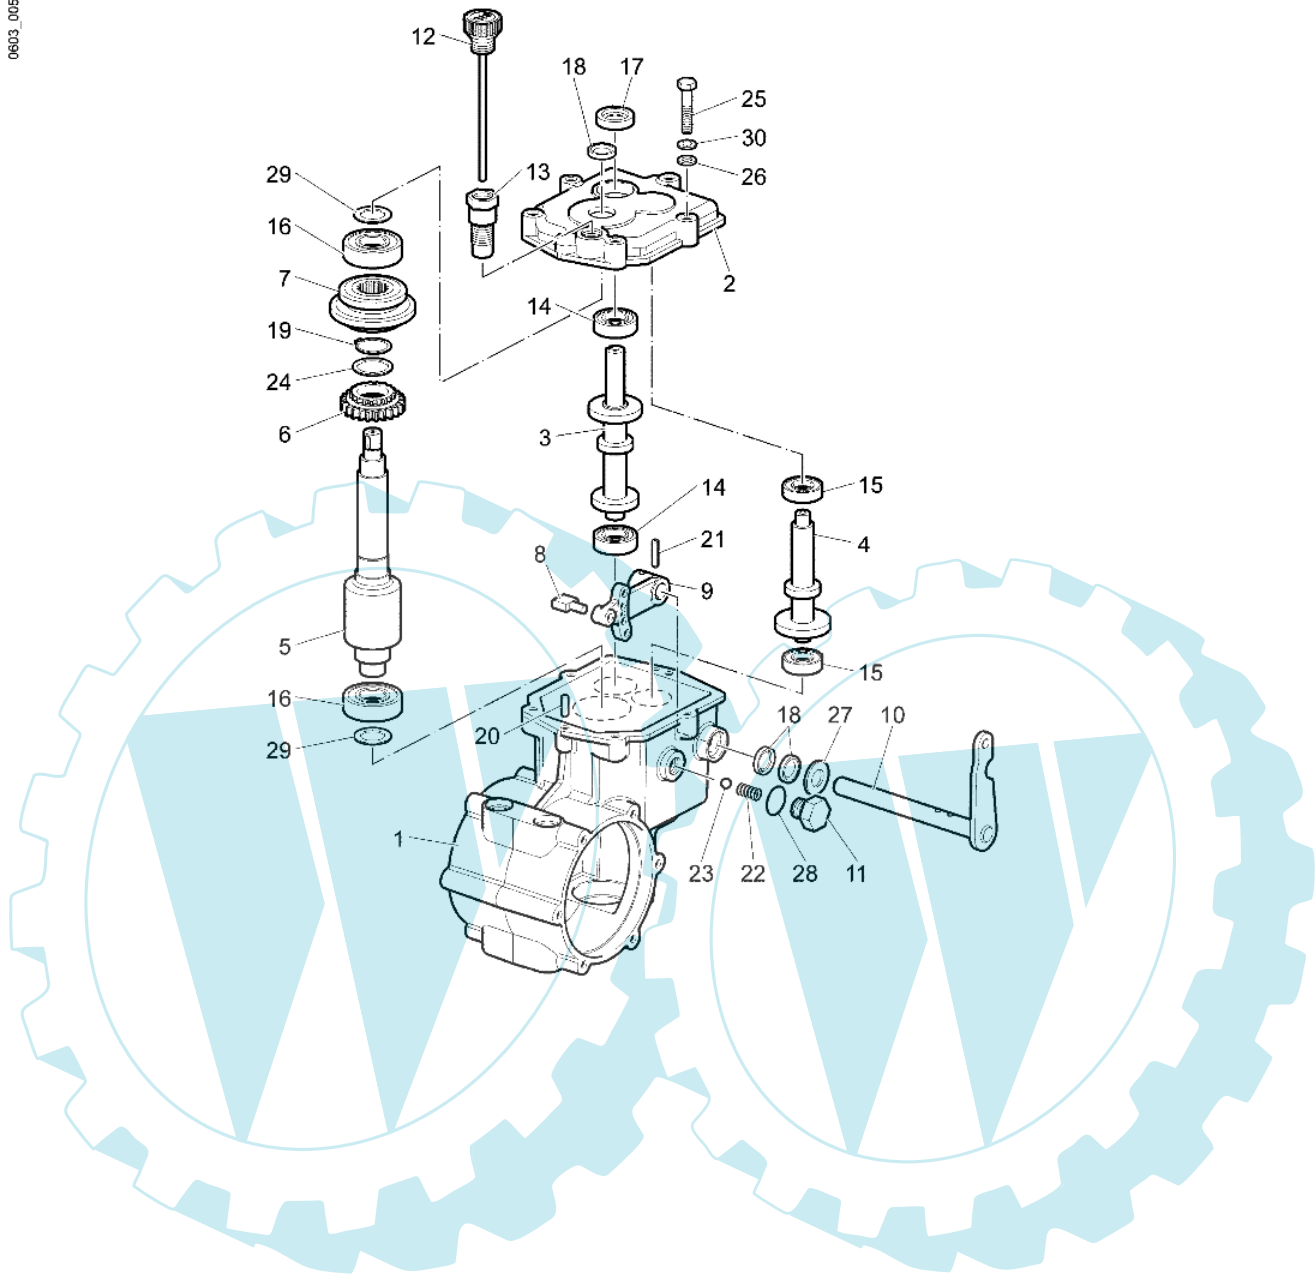

CR 340 - Getriebegehäuse

0603\_005\_00

Bild Nr.	Anz.	Teilenummer	Beschreibung	Technische Nachricht
1	1	YF1430001	Getriebegehäuse	
2	1	YF1430002	Oberer deckel	
3	1	YF1430003	Eingangswelle	
4	1	YF1430004	Welle (Rückwärtsgang)	
5	1	YF1430094	Welle	
6	1	YF1430008	Zahnrad	
7	1	YF1430009	Zahnrad	
8	1	YF1430010	Gleitstueck (Gangschaltung)	
9	1	YF1430011	Ganghebel (Intern)	
10	1	YF1430014	Ganghebel	
11	1	YF1400821	Federhalter	
12	1	YF1430088	Oelstandsdeckel	
13	1	YF1430098	Schraubbolzen	
14	2	YN1257000	Lager	
15	2	YN1252300	Lagerschale	
16	2	YN1263860	Lagerschale	
17	1	YN0204810	Dichtring	
18	5	YN0203000	Dichtring	
19	1	YN0118500	Seeger-ring	
20	2	YN5124300	Stift	
21	2	YN5117300	Elastiksplint	
22	1	YN3104250	Feder	
23	1	YN4745400	Kugel 3/8"	
24	1	YN5005130	Zwischenlage	
25	5	YN6278500	Schraube	
26	5	YN4365400	Scheibe	
27	1	YN4399200	Unterlegscheibe	
28	1	YN0306800	Dichtring	
29	2	YN5002995	Zwischenlage	
30	2	YN4369400	Scheibe	

CR 340 - Kettenzug

0603\_006\_00

Bild Nr.	Anz.	Teilenummer	Beschreibung	Technische Nachricht
1	1	YF1430006	Zahnrad	
2	1	YF1430087	Nabe	
3	2	YF1430084	Auskuppeln (Bremse)	
4	2	YF1430090	Halbachse	
5	2	YF1430085	Halterung (Kupplung)	
6	2	YF1430019	Gabel (Auskuppeln)	
7	2	YF1430022	Steuerungshebel (Bremse)	
8	2	YF1430023	Plaettchen	
9	2	YF1430086	Stütze (Halbachse)	
10	4	YF1430082	Buechse (Zentrierung)	
11	2	YF1430083	Kupplung (Sperr)	
12	2	YF1430018	Feder (Kupplung)	
13	2	YN0209720	Dichtring	
14	2	YN0133100	Seeger-ring	
15	2	YN5005140	Zwischenlage	
16	2	YN5005725	Zwischenlage	
17	4	YN6216000	Schraube	
18	8	YN6265500	Schraube	
19	10	YN6262200	Schraube	
20	2	YN6288100	Schraube	
21	4	YN6212900	Schraube	
22	36	YN4740300	Kugel	
23	10	YN4365400	Scheibe	
24	2	YN4366700	Scheibe	
25	4	YN1454700	Mutter	
26	2	YN5254000	Oelpfropfen	
27	2	YF1430047	Abstandstueck	
28	1	YF1430068	Schutzhaube	
29	2	YN0404700	Buechse mit flansch	
30	2	YN0203000	Dichtring	
31	2	YN1270700	Lager	
32	2	YN1271100	Lager	