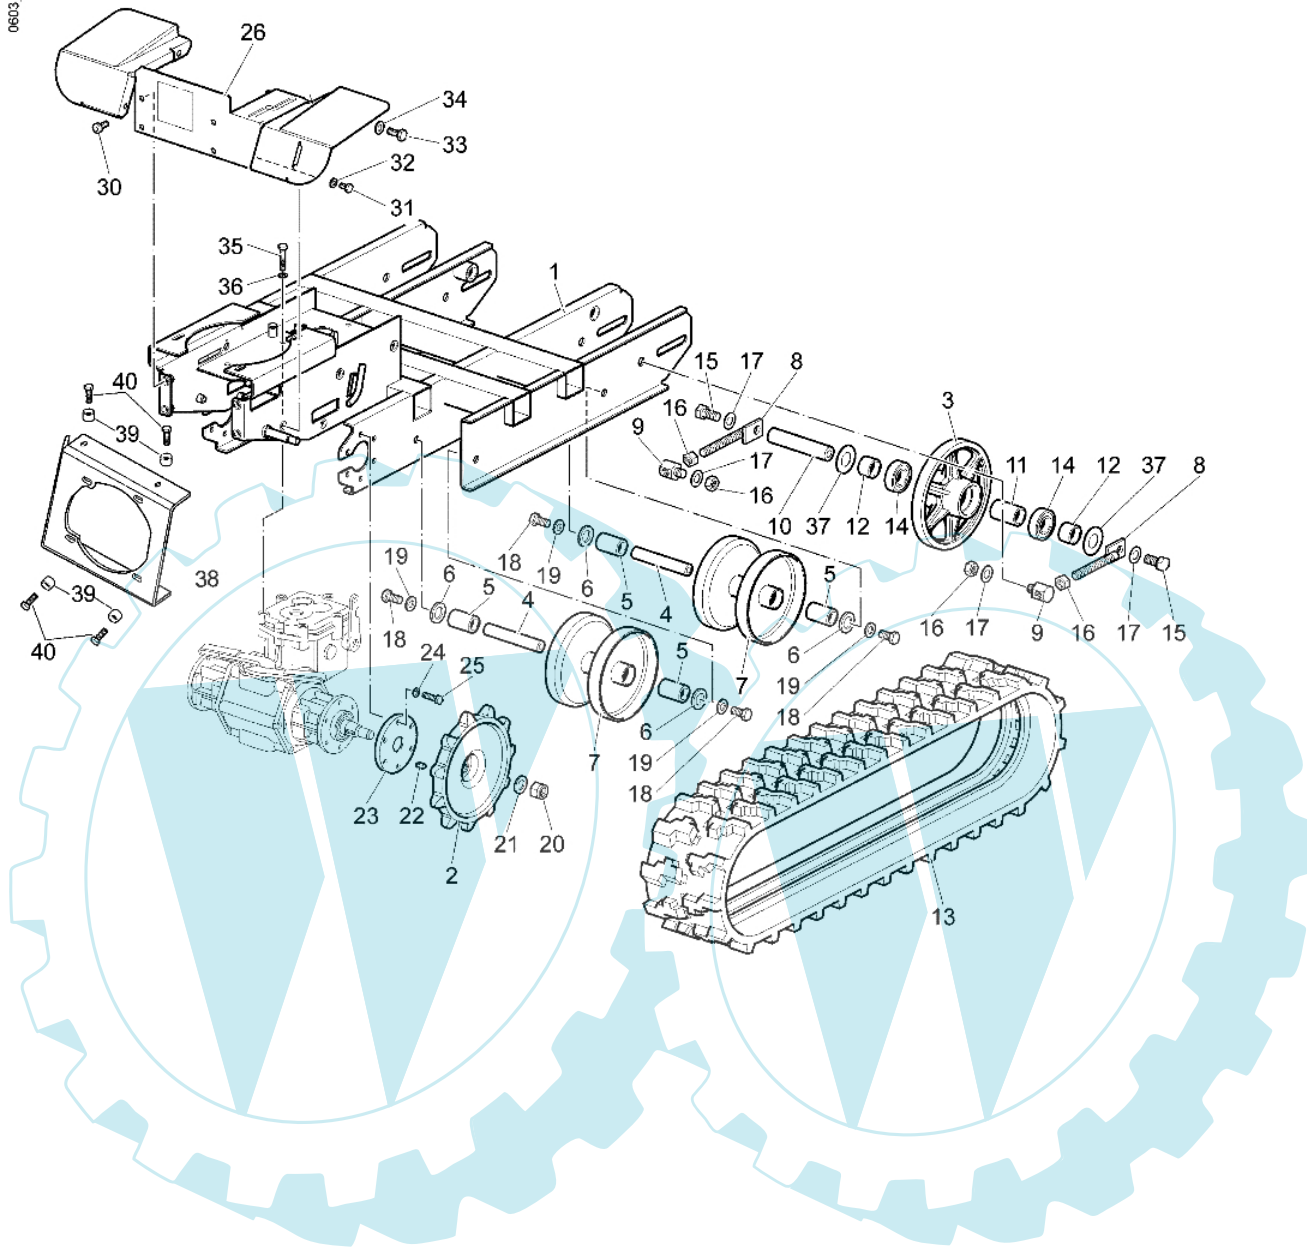

CR 340 - Rahmen

0603\_001\_00

Bild Nr.	Anz.	Teilenummer	Beschreibung	Technische Nachricht
1	1	YF1430100	Rahmen	
2	2	YF1430024	Antriebsrad	
3	2	YF1430049	Raupenspannerrad	
4	4	YF1370014	Bolzen (walze)	
5	8	YF1370080	Rollenkaefig	
6	8	YF1370081	Distanzstück	
7	4	YF1370018	Walze	
8	4	YF1370029	Einstellschraube	
9	4	YF1370030	Stütze	
10	2	YF1370015	Bolzen (rad)	
11	2	YF1370016	Distanzstück	
12	4	YF1370017	Distanzstück	
13	2	YF1430067	Raupe (Gummi) 170x60x34	
14	4	YN1271100	Lager	
15	4	YN6417750	Schraube	
16	8	YN1475110	Mutter	
17	8	YN4392710	Scheibe	
18	8	YN6370600	Schraube	
19	8	YN4390600	Scheibe	
20	2	YN1479800	Mutter	
21	2	YN4379900	Scheibe	
22	2	YN0646800	Feder	
23	2	YF1430027	Flansch	
24	12	YN4366700	Scheibe	
25	12	YN6272400	Schraube	
26	1	YF1430050	Gehaeuse	
30	4	YN6255100	Schraube	
31	2	YN6255500	Schraube	
32	2	YN4366700	Scheibe	
33	2	YN6327600	Schraube	
34	2	YN4375500	Unterlegscheibe	
35	5	YN6278500	Schraube	
36	5	YN4365400	Scheibe	
37	4	YN5005145	Zwischenlage (lagerschale)	
38	1	YF1430159	Platte	
39	4	YF1430136	Buchse	
40	4	YF1430137	Schraube	