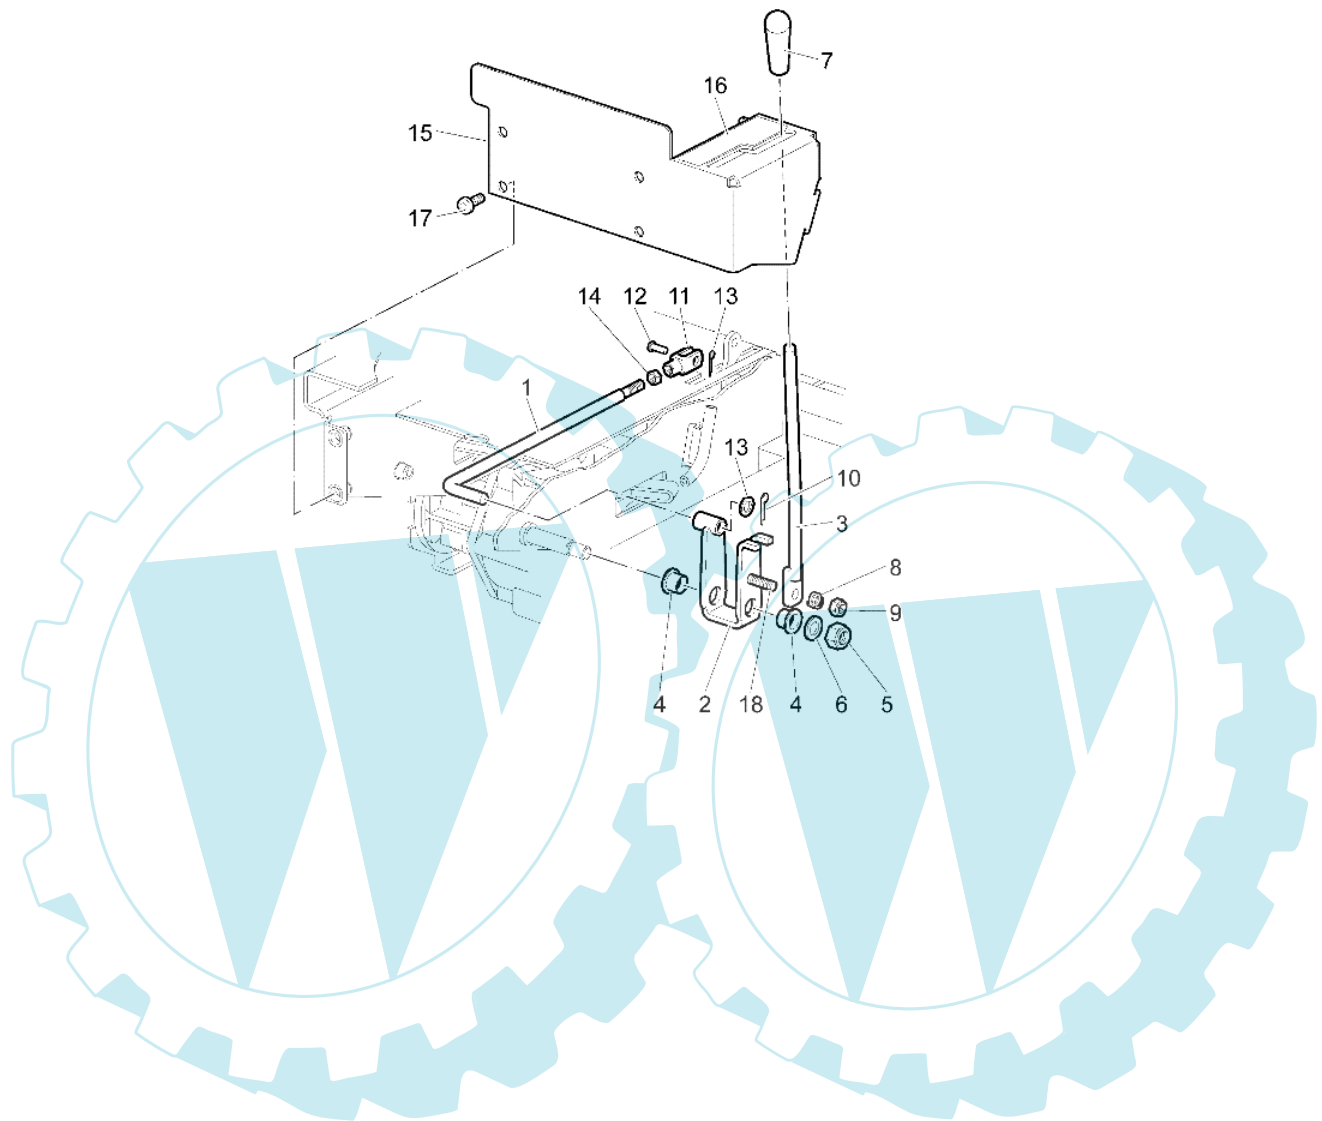

CR 340 - Bedienung (lenkstange)

0603\_003\_00

Bild Nr.	Anz.	Teilenummer	Beschreibung	Technische Nachricht
1	1	YF1430058	Lenkstange	
2	1	YF1430069	Getriebe (Riemenspanner)	
3	2	YF1290225	Klemme (kabel)	
4	1	YF1430089	Beschleuniger (Mit Schnur)	
5	1	YF1370279	Markierung	
6	1	YF1430110	Steuerunghebel 1LA203EN4	
7	1	YF1430111	Steuerunghebel 1LA200EN4+1DS15029	
8	1	YF1430099	Gehäuse	
9	4	YN6327600	Schraube	
10	4	YN4375500	Unterlegscheibe	
11	2	YN6243651	Schraube	
12	2	YN2847410	Manopla	
13	4	YN1762150	Schelle	
14	2	YF1430109	Getriebe (Aufschließen)	
15	2	YN6199800	Schraube	
16	1	YN5380660	Kupplungs-symbol	
17	2	YN5380665	Markierung (bremse)	
18	1	YN5380805	Gas-symbol	
19	1	YN5380870	Schild	
20	2	YN5852100	Reten (Funda)	
21	2	YF1430101	Schwingungsdaempfer	

CR 340 - Drehschalter

0603\_004\_00

Bild Nr.	Anz.	Teilenummer	Beschreibung	Technische Nachricht
1	1	YF1430030	Steuerstange	
2	1	YF1430080	Buegelschraube	
3	1	YF1430034	Hebel (Drehschalter)	
4	2	YN0404500	Buchse mit flansch	
5	1	YN1470200	Mutter	
6	1	YN4384410	Unterlegscheibe	
7	1	YN3753600	Knopf	
8	1	YN3111500	Feder	
9	1	YN1458500	Mutter	
10	1	YN1054900	Splint	
11	1	YN6005810	Gabel	
12	1	YN3552150	Bolzen	
13	1	YN1050600	Splint	
14	1	YN1457400	Mutter	
15	1	YF1430050	Gehaeuse	
16	1	YF1430070	Markierung (Gangschaltanlage)	
17	4	YN6255100	Schraube	
18	1	YN6269100	Schraube	