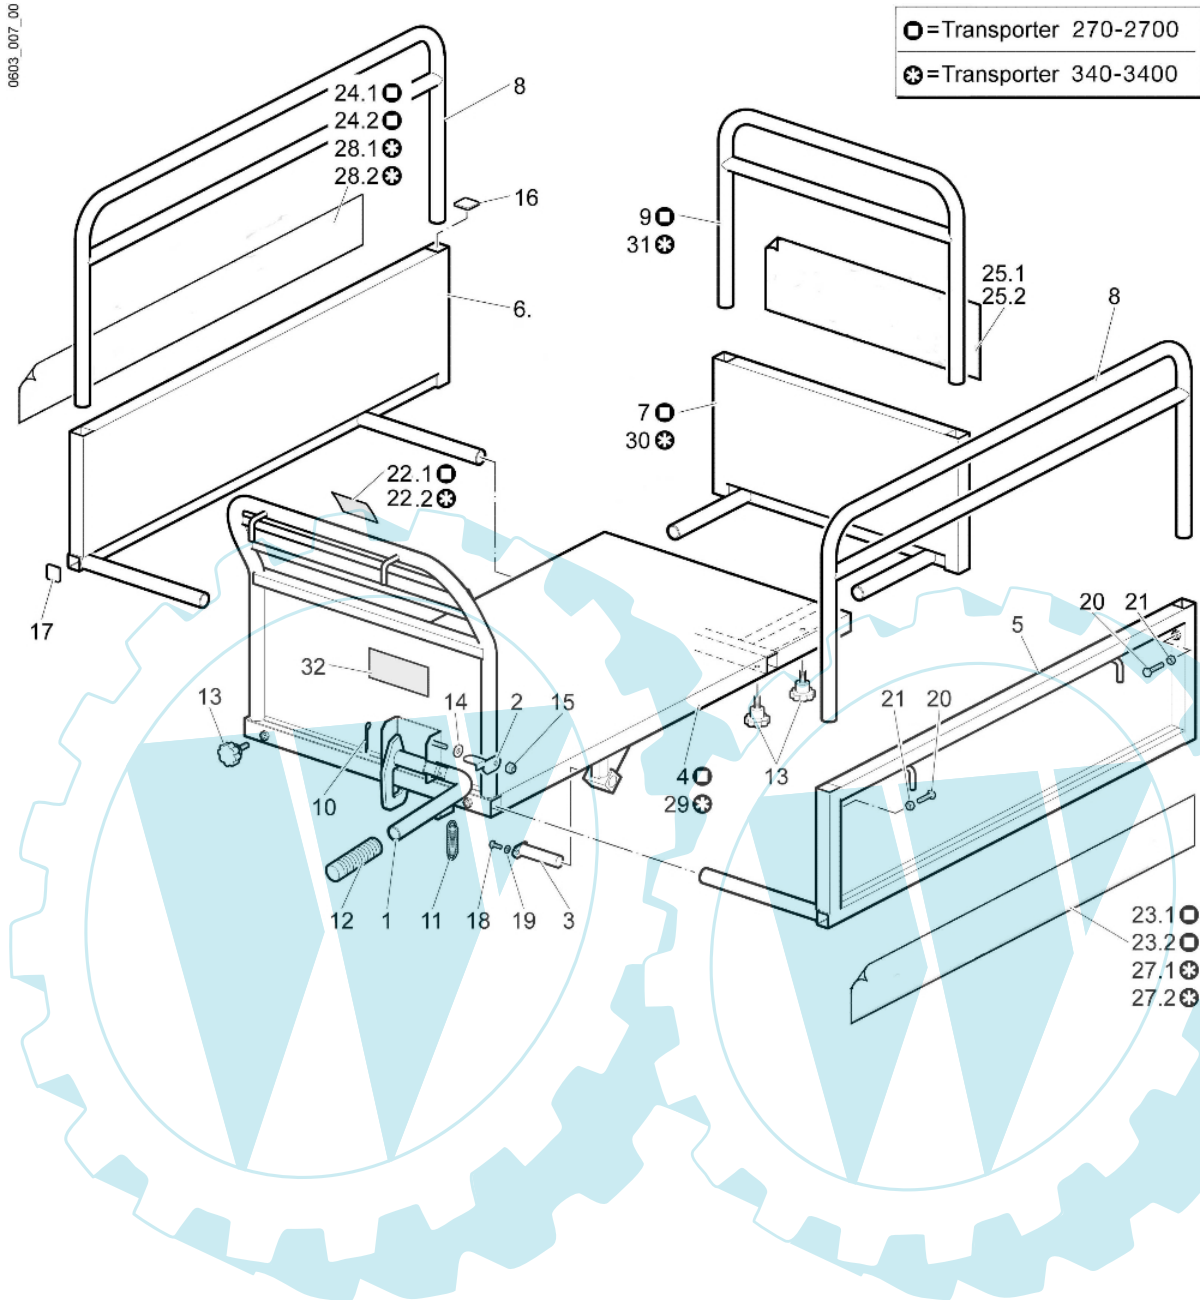

CR 340 - Hubladebühne

0603\_007\_00

Bild Nr.	Anz.	Teilenummer	Beschreibung	Technische Nachricht
1		-	Nicht verfügbar für diesen produkt	
2	1	YF1370136	Sicherung	
3	2	YF1370180	Bolzen	
4		-	Nicht verfügbar für diesen produkt	
5	1	YF1430176	Hubladebühne (Grau) Dx 2.5q - 3.4q	
6	1	YF1430175	Hubladebühne (Grau) Sx 2.5q - 3.4q	
7		-	Nicht verfügbar für diesen produkt	
8	2	YF1370140	Schutz (Hubladebühne)	
9		-	Nicht verfügbar für diesen produkt	
10	1	YN1060200	Splint	
11	1	YN3118060	Feder	
12	1	YF400211590	Griff VALPA 1024	
13	6	YN3752850	Knopf	
14	1	YN4371100	Flachscheibe	
15	1	YN1458500	Mutter	
16	6	YN5270040	Stopfen	
17	2	YN5267550	Stopfen	
18	2	YN6199800	Schraube	
19	2	YN4358110	Scheibe	
20	6	YN6267000	Schraube	
21	6	YN1457400	Mutter	
22.1		-	Nicht verfügbar für diesen produkt	
22.2	1	YF1370190	Markierung 350kg	
23.1		-	Nicht verfügbar für diesen produkt	
23.2		-	Nicht verfügbar für diesen produkt	
24.1		-	Nicht verfügbar für diesen produkt	
24.2		-	Nicht verfügbar für diesen produkt	
25.1	1	YF1430150	Markierung OLEOMAC	
25.2		-	Nicht verfügbar für diesen produkt	
27.1	1	YF1430157	Markierung (Rechts) OLEOMAC	
27.2		-	Nicht verfügbar für diesen produkt	
28.1	1	YF1430158	Markierung (Links) OLEOMAC	
28.2		-	Nicht verfügbar für diesen produkt	
29	1	YF1430148	Ladungsplan 3.5q	
30	1	YF1430178	Hubladebühne (Grau) 3.5q	
31	1	YF1370141	Schutz (Hubladebühne)	
32	1	YF1370305	Markierung (gefahr)	