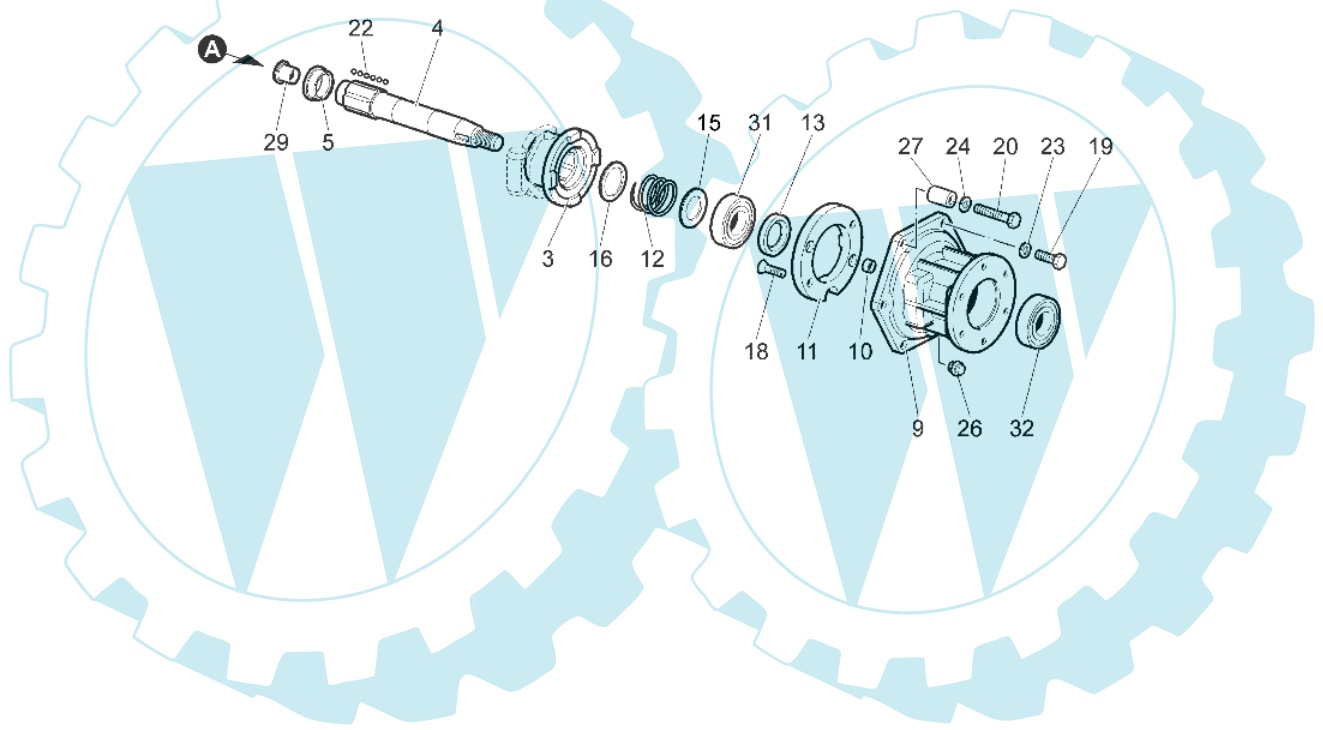

CR 340 - Bedienung (lenkstange)

0603\_003\_00

Bild Nr.	Anz.	Teilenummer	Beschreibung	Technische Nachricht
1	1	YF1430058	Lenkstange	
2	1	YF1430069	Getriebe (Riemenspanner)	
3	2	YF1290225	Klemme (kabel)	
4	1	YF1430089	Beschleuniger (Mit Schnur)	
5	1	YF1370279	Markierung	
6	1	YF1430110	Steuerunghebel 1LA203EN4	
7	1	YF1430111	Steuerunghebel 1LA200EN4+1DS15029	
8	1	YF1430099	Gehäuse	
9	4	YN6327600	Schraube	
10	4	YN4375500	Unterlegscheibe	
11	2	YN6243651	Schraube	
12	2	YN2847410	Manopla	
13	4	YN1762150	Schelle	
14	2	YF1430109	Getriebe (Aufschließen)	
15	2	YN6199800	Schraube	
16	1	YN5380660	Kupplungs-symbol	
17	2	YN5380665	Markierung (bremse)	
18	1	YN5380805	Gas-symbol	
19	1	YN5380870	Schild	
20	2	YN5852100	Reten (Funda)	
21	2	YF1430101	Schwingungsdaempfer	

CR 340 - Kettenzug

0603\_006\_00

Bild Nr.	Anz.	Teilenummer	Beschreibung	Technische Nachricht
1	1	YF1430006	Zahnrad	
2	1	YF1430087	Nabe	
3	2	YF1430084	Auskuppeln (Bremse)	
4	2	YF1430090	Halbachse	
5	2	YF1430085	Halterung (Kupplung)	
6	2	YF1430019	Gabel (Auskuppeln)	
7	2	YF1430022	Steuerungshebel (Bremse)	
8	2	YF1430023	Plaettchen	
9	2	YF1430086	Stütze (Halbachse)	
10	4	YF1430082	Buechse (Zentrierung)	
11	2	YF1430083	Kupplung (Sperr)	
12	2	YF1430018	Feder (Kupplung)	
13	2	YN0209720	Dichtring	
14	2	YN0133100	Seeger-ring	
15	2	YN5005140	Zwischenlage	
16	2	YN5005725	Zwischenlage	
17	4	YN6216000	Schraube	
18	8	YN6265500	Schraube	
19	10	YN6262200	Schraube	
20	2	YN6288100	Schraube	
21	4	YN6212900	Schraube	
22	36	YN4740300	Kugel	
23	10	YN4365400	Scheibe	
24	2	YN4366700	Scheibe	
25	4	YN1454700	Mutter	
26	2	YN5254000	Oelpfropfen	
27	2	YF1430047	Abstandstueck	
28	1	YF1430068	Schutzhaube	
29	2	YN0404700	Buechse mit flansch	
30	2	YN0203000	Dichtring	
31	2	YN1270700	Lager	
32	2	YN1271100	Lager	