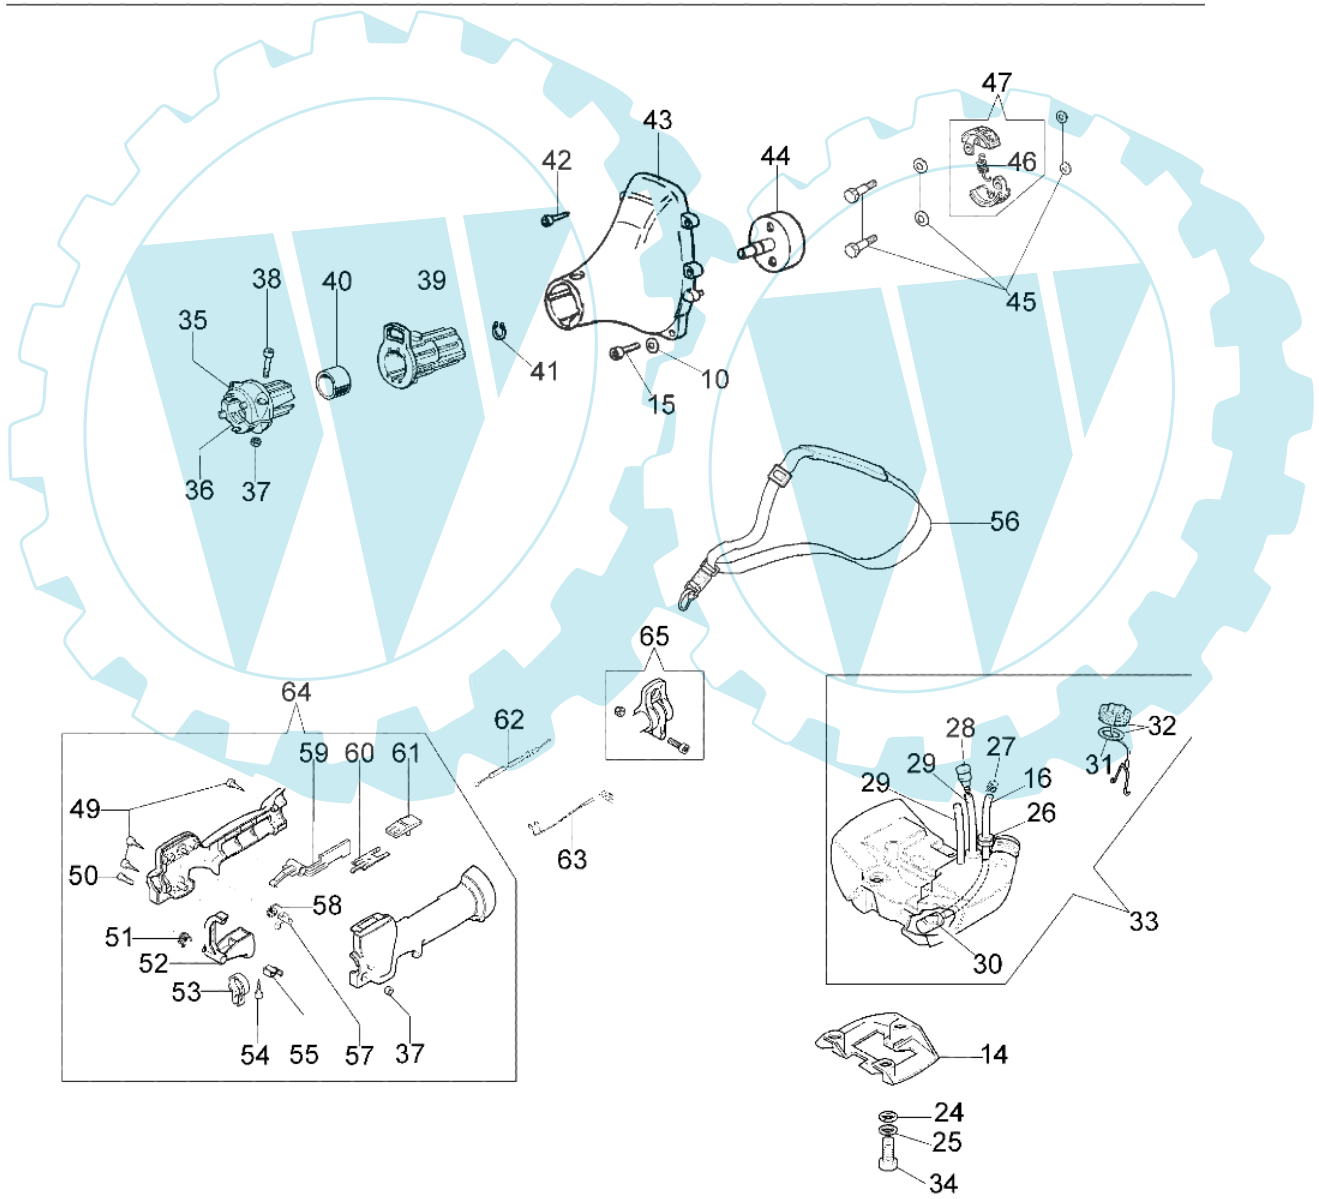

OS 250 - Starter kpl. und tank

Bild Nr.	Anz.	Teilenummer	Beschreibung	Technische Nachricht
1	2	50070148	Distanzstück	
2	4	3916004	Scheibe	
3	4	3801010R	Schraube	
4	1	61070039	Feder	
5	1	61070038	Klinke	
6	1	61070053	Mitnehmer	
7	1	61070017AR	Schwungrad	
8	1	3980012	Mutter	
9	2	006000085	Schraube	
10	2	3819005	Scheibe	
11	2	61070012	Kabel	
12	1	094600097A	Zündkerzenstecker	
13	1	56510066R	Zündspule	
14	1	61100005	Schieneffuss	
15	3	3801013	Schraube	
16	1	4100415	Rohr	
17	1	094600451	Scheibe	
18	1	61070035AR	Seilrolle	
19	1	61070036R	Feder	
20	1	61070019AR	Starterseil	
21	1	093500397	Starter griff	
22	1	072700089	Buchse	
23	1	61102006BR	Starter komplet	
24	7	3918005	Scheibe	
25	3	3819006	Scheibe	
26	1	4161211	Buchse	
27	1	4098377	Schelle	
28	1	61070011A	Ventiltank	
29	2	61070078	Rohr	
30	1	094600450R	Filter	
31	1	61070006	Dichtung	
32	1	61070079R	Tankdeckel	
33	1	61100036	Tank	
34	1	3801013	Schraube	
35	1	61010021	Ziegel	
36	1	61010020	Ziegel	
37	2	3914003	Mutter	
38	2	3801016	Schraube	
39	1	4161428	Kappe	
40	1	4161364	Buchse	
41	1	3024012	Ring	
42	4	3960064	Schraube	
43	1	61100008A	Gehäuse	
44	1	61070022A	Kettenrad	
45	1	61170137A	Stift und scheibe	
46	1	61070090	Feder	
47	1	61070091R	Kupplung	
48	1	094500229	Scheibe	
49	3	3960067	Schraube	
50	1	3801011	Schraube	
51	1	61040056	Feder	
52	1	61040049	Gashebel	
53	1	61010019	Schelle	
54	1	3960061	Schraube	
55	1	61040054	Blech	
56	1	4160463R	Keilriemen	
57	1	61040052	Klinke	
58	1	61040057	Feder	
59	1	61040050A	Hebel	
60	1	61040053	Blech	
61	1	61040051	Kombischieber	
62	1	61070080	Gaskabel	
63	1	61070081	Kabel	
64	1	61012006A	Handgriff	
65	1	4161433B	Schelle kpl.	