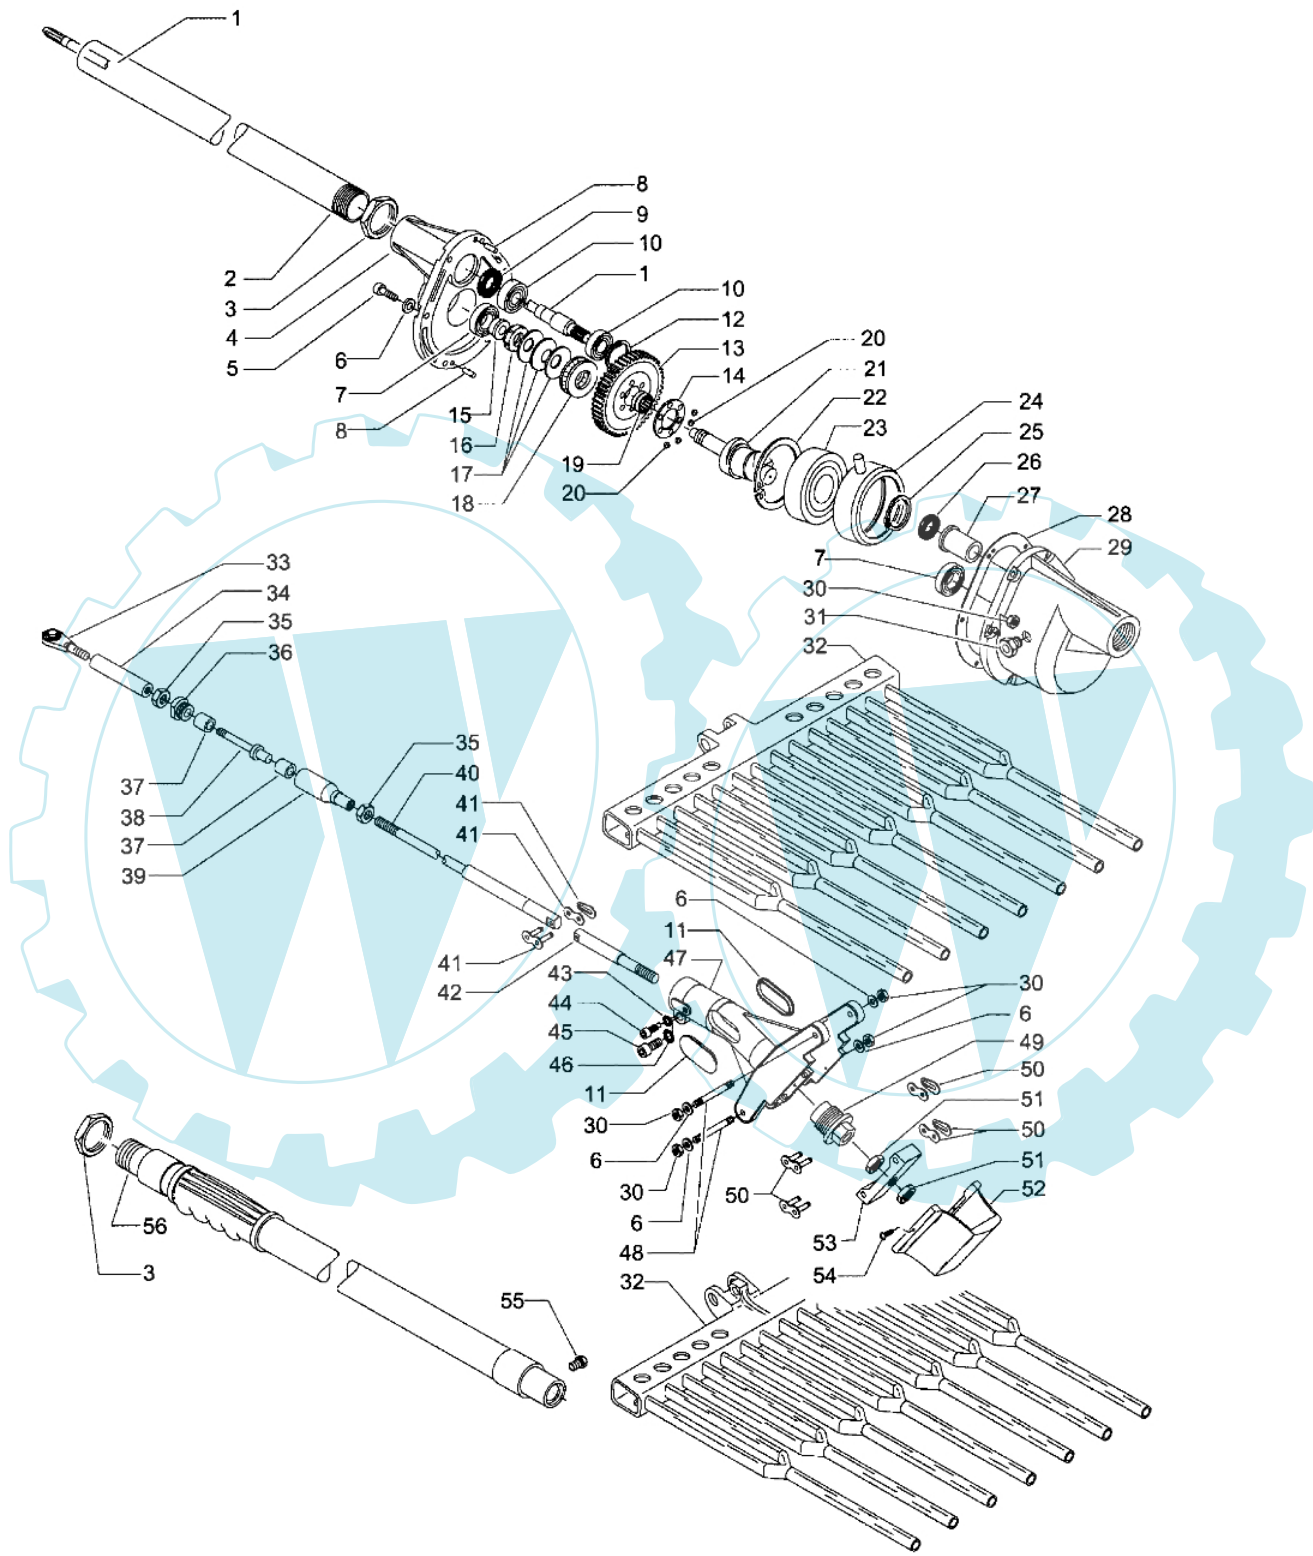

OS 250 - Getriebe

Bild Nr.	Anz.	Teilenummer	Beschreibung	Technische Nachricht
1	1	CS61890001	Flexibel welle	
2	1	CS01400154	Rohr	BT6-062-04/07
3	2	CS01610111	Mutter	
4	1	CS01830156	Deckel	
5	10	CS01060273	Schraube	
6	10	CS01010102	Scheibe	
7	2	CS01270138	Lager	
8	2	CS01590122	Stift	
9	1	CS01230224	Kobelring	
10	2	CS01270107	Lager	
11	2	CS01830127	Deckel	
12	1	CS01260145	Ring	
13	1	CS01970112	Ritzel	
14	1	CS01270136	Support	
15	1	CS01340261	Buchse	
16	1	CS01610105	Mutter	
17	3	CS01640203	Scheibe	
18	1	CS01270140	Lager	
19	1	CS01270141	Lager	
20	6	CS01910116	Kugel	
21	1	CS01290159	Welle	
22	1	CS01260144	Seegerring	
23	1	CS01270139	Lager	
24	1	CS01080183	Gehäuse	
25	1	CS01260142	Seegerring	
26	1	CS01230226	Dichtung	
27	1	CS01340265	Buchse	
28	1	CS01230229	Dichtung	
29	1	CS01710285	Gehäuse	
30	10	CS01000101	Mutter	
31	1	CS01330172	Warnlicht	
32	2	CS01930121	Rechen	
33	1	CS01270137	Gelenk	
34	1	CS01250202	Stift	
35	2	CS01000130	Mutter	
36	1	CS01000148	Mutter	
37	2	CS01730109	Stossdämpfer	
38	1	CS01690136	Stossel	
39	1	CS01600148	Verbindung	
40	1	CS61030001	Spannstange	
41	1	CS01820105	Glied	
42	1	CS01650186	Stange	
43	1	CS01010125	Scheibe	
44	1	CS01060330	Schraube	
45	1	CS01060329	Schraube	
46	1	CS01010212	Scheibe	
47	1	CS01660135	Gehäuse	
48	2	CS01060311	Schraube	
49	1	CS01340278	Buchse	
50	2	CS01820103	Glied	
51	2	CS01000139	Mutter	
52	1	CS01320215	Schultz	
53	1	CS02140102	Schalter	
54	2	CS01060210	Schraube	
55	1	CS01990100	Fettnippel	
56	1	CS61650031	Stange mt.1,5