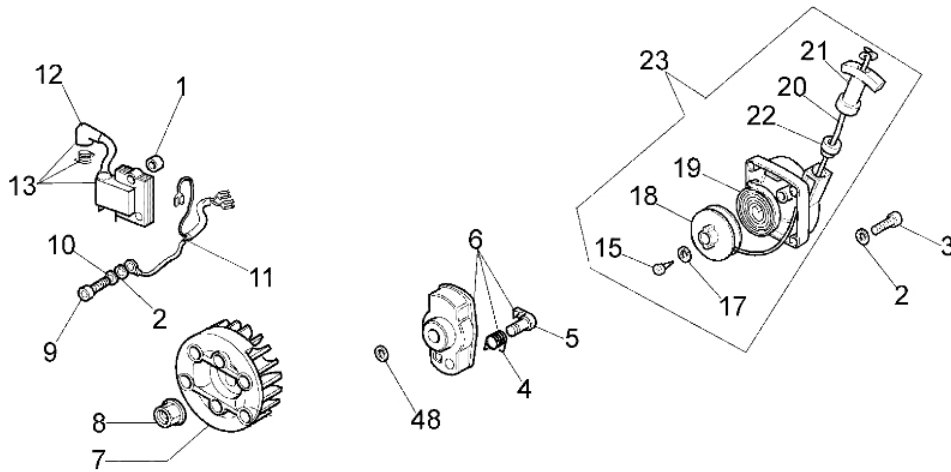

OS 250 - Starter kpl. und tank

Bild Nr.	Anz.	Teilenummer	Beschreibung	Technische Nachricht
1	2	50070148	Distanzstück	
2	4	3916004	Scheibe	
3	4	3801010R	Schraube	
4	1	61070039	Feder	
5	1	61070038	Klinke	
6	1	61070053	Mitnehmer	
7	1	61070017AR	Schwungrad	
8	1	3980012	Mutter	
9	2	006000085	Schraube	
10	2	3819005	Scheibe	
11	2	61070012	Kabel	
12	1	094600097A	Zündkerzenstecker	
13	1	56510066R	Zündspule	
14	1	61100005	Schieneffuss	
15	3	3801013	Schraube	
16	1	4100415	Rohr	
17	1	094600451	Scheibe	
18	1	61070035AR	Seilrolle	
19	1	61070036R	Feder	
20	1	61070019AR	Starterseil	
21	1	093500397	Starter griff	
22	1	072700089	Buchse	
23	1	61102006BR	Starter komplet	
24	7	3918005	Scheibe	
25	3	3819006	Scheibe	
26	1	4161211	Buchse	
27	1	4098377	Schelle	
28	1	61070011A	Ventiltank	
29	2	61070078	Rohr	
30	1	094600450R	Filter	
31	1	61070006	Dichtung	
32	1	61070079R	Tankdeckel	
33	1	61100036	Tank	
34	1	3801013	Schraube	
35	1	61010021	Ziegel	
36	1	61010020	Ziegel	
37	2	3914003	Mutter	
38	2	3801016	Schraube	
39	1	4161428	Kappe	
40	1	4161364	Buchse	
41	1	3024012	Ring	
42	4	3960064	Schraube	
43	1	61100008A	Gehäuse	
44	1	61070022A	Kettenrad	
45	1	61170137A	Stift und scheibe	
46	1	61070090	Feder	
47	1	61070091R	Kupplung	
48	1	094500229	Scheibe	
49	3	3960067	Schraube	
50	1	3801011	Schraube	
51	1	61040056	Feder	
52	1	61040049	Gashebel	
53	1	61010019	Schelle	
54	1	3960061	Schraube	
55	1	61040054	Blech	
56	1	4160463R	Keilriemen	
57	1	61040052	Klinke	
58	1	61040057	Feder	
59	1	61040050A	Hebel	
60	1	61040053	Blech	
61	1	61040051	Kombischieber	
62	1	61070080	Gaskabel	
63	1	61070081	Kabel	
64	1	61012006A	Handgriff	
65	1	4161433B	Schelle kpl.	