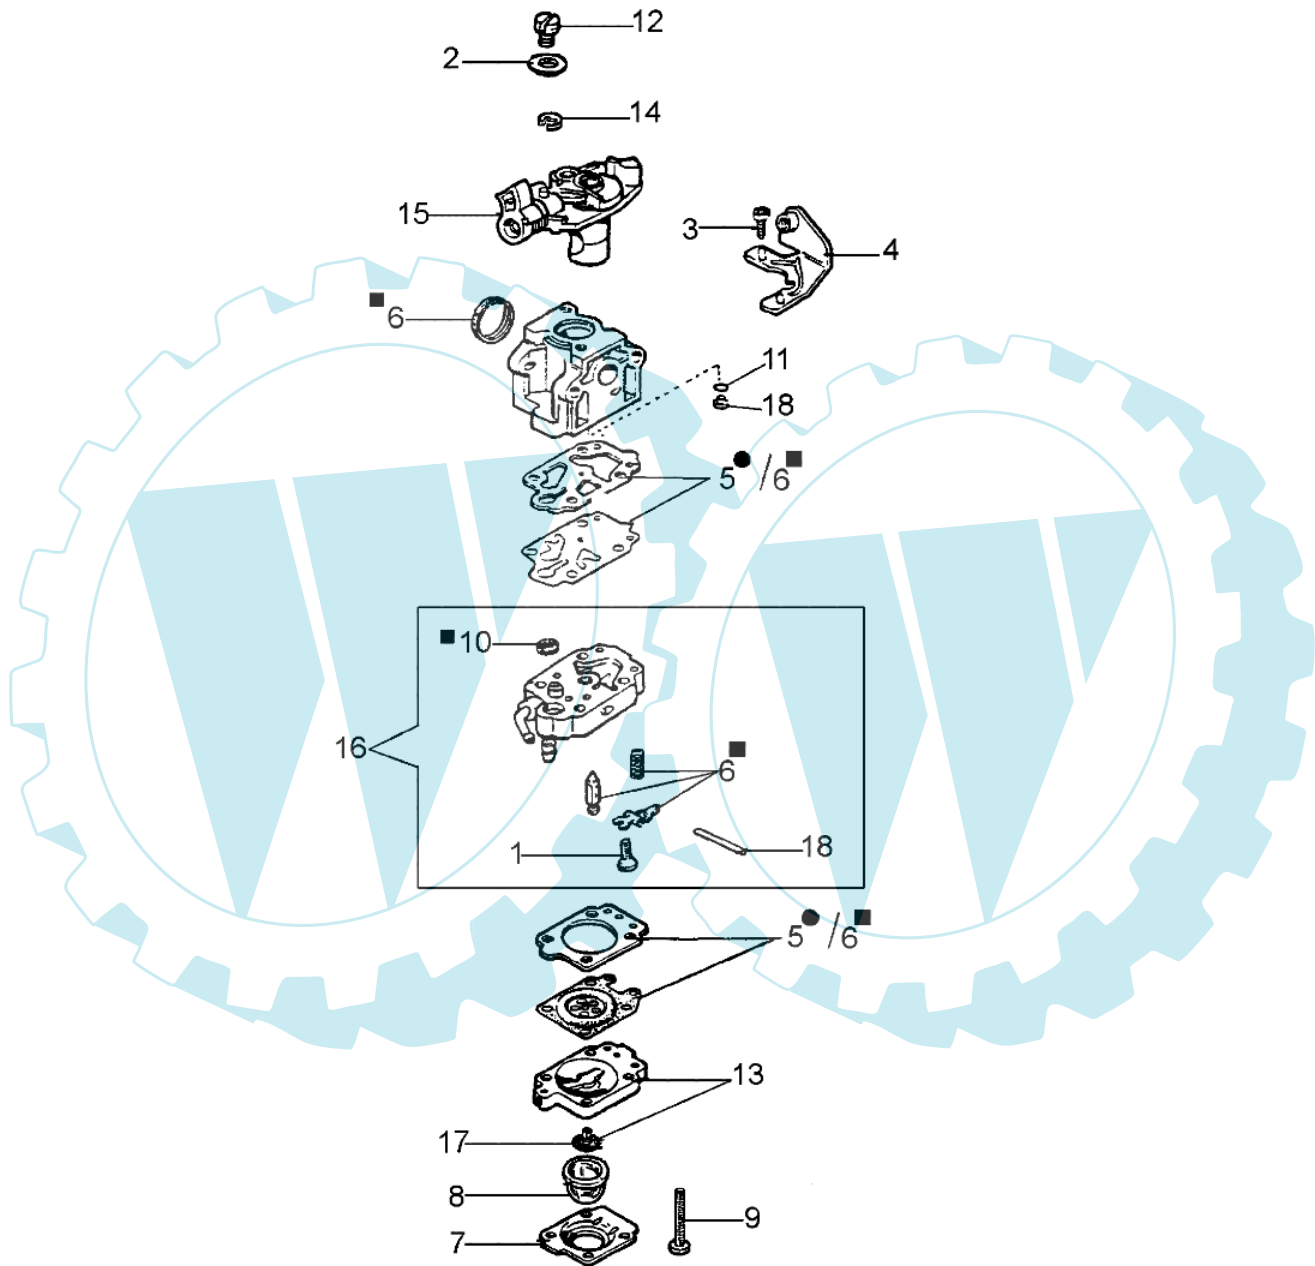

mod. Walbro WYJ-227A
compl. p/n 2318900R

5 ● **KIT MEMBRANE & GUARNIZIONI**
DIAPHRAGM & GASKET SET

6 ■ **KIT RIPARAZIONE**
REPAIR KIT

Bild Nr.	Anz.	Teilenummer	Beschreibung	Technische Nachricht
1	1	2318569	Schraube	
2	1	2318703	Scheibe	
3	1	2318580	Schraube	
4	1	2318993	Halter	
5	1	2318590	Dichtungen set	
6	1	2318591	Reparatur-satz	
7	1	2318571	Deckel	
8	1	2318572	Kraftstoffpumpe	
9	4	2318585	Schraube	
10	1	003300204	Benzinfilter	
11	1	2318701	O-ring	
12	1	2318577	Mutter	
13	1	2318570	Pumpegehäuse	
14	1	2318189	Ring	
15	1	2318814	Ventil	
16	1	2318815	Pumpegehäuse	
17	1	2318592	Ventil	
18	1	003300201	Bissel