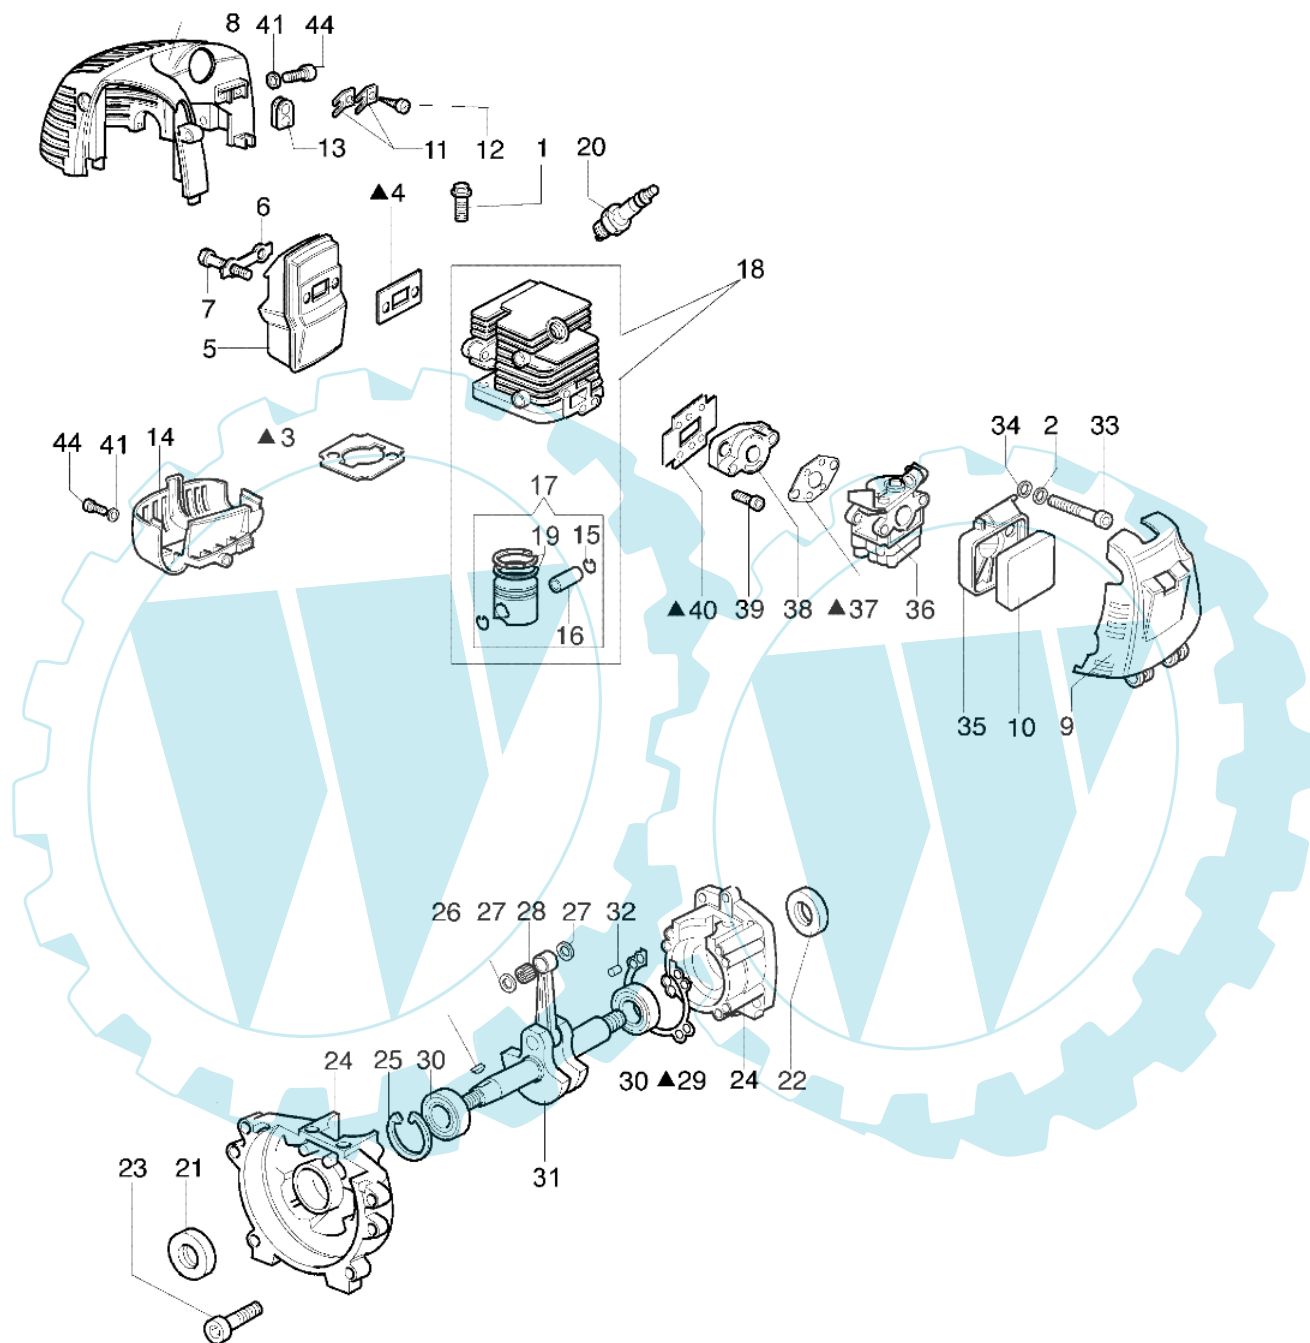

OS 250 - Motor

42 Kit guarnizioni
Gasket set
▲ Jeu joints
Juego juntas
Dichtungenkit

43 Kit etichette
Labels set
Jeu etiquette
Juego etiquetas
Etikettenkit

Bild Nr.	Anz.	Teilenummer	Beschreibung	Technische Nachricht
1	2	61070060	Schraube	
2	2	3833073	Scheibe	
3	1	61070059	Dichtung	
4	1	61070033	Dichtung	
5	1	58040140	Auspuff	
6	1	61070055	Blech	
7	2	3806027	Schraube	
8	1	61100001	Deckel	
9	1	61100003	Deckel	
10	1	61070005	Luft filter	
11	2	4191069B	Keil	
12	2	3960030	Schraube	
13	1	072700036A	Buchse	
14	1	61100006	Deckel	
15	2	61070067	Ring	
16	1	61070066	Kolben ring	
17	1	61070107	Kolben komplet Ø34	
18	1	61070072A	Zylinder kpl.	
19	2	61070065R	Kolbenring	
20	1	3055104R	Zündkerze	
21	1	61070075	Kobelring	
22	1	61070074	Kobelring	
23	4	61070063	Schraube	
24	1	61070061R	Motorgehäuse	
25	1	3025019	Ring	
26	1	61070070	Keil	
27	2	61070068	Scheibe	
28	1	61070076	Lager	
29	1	61070062	Dichtung	
30	2	3034010	Lager	
31	1	61070069	Kurbelwelle	
32	3	61070073	Stift	
33	1	61052009B	Schraube	
34	2	61040020	Buchse	
35	1	61070003E	Filterhalter	
36	1	2318900R	Vergaser WYJ-227A	
37	1	4161438	Dichtung	
38	1	61070004	Flansch	
39	2	3801047	Schraube	
40	1	61070007	Dichtung	
41	2	3916004	Scheibe	
42	1	61130060	Dichtungssatz	
43	1	61102050	Etichettenkit	
44	2	3801002	Schraube