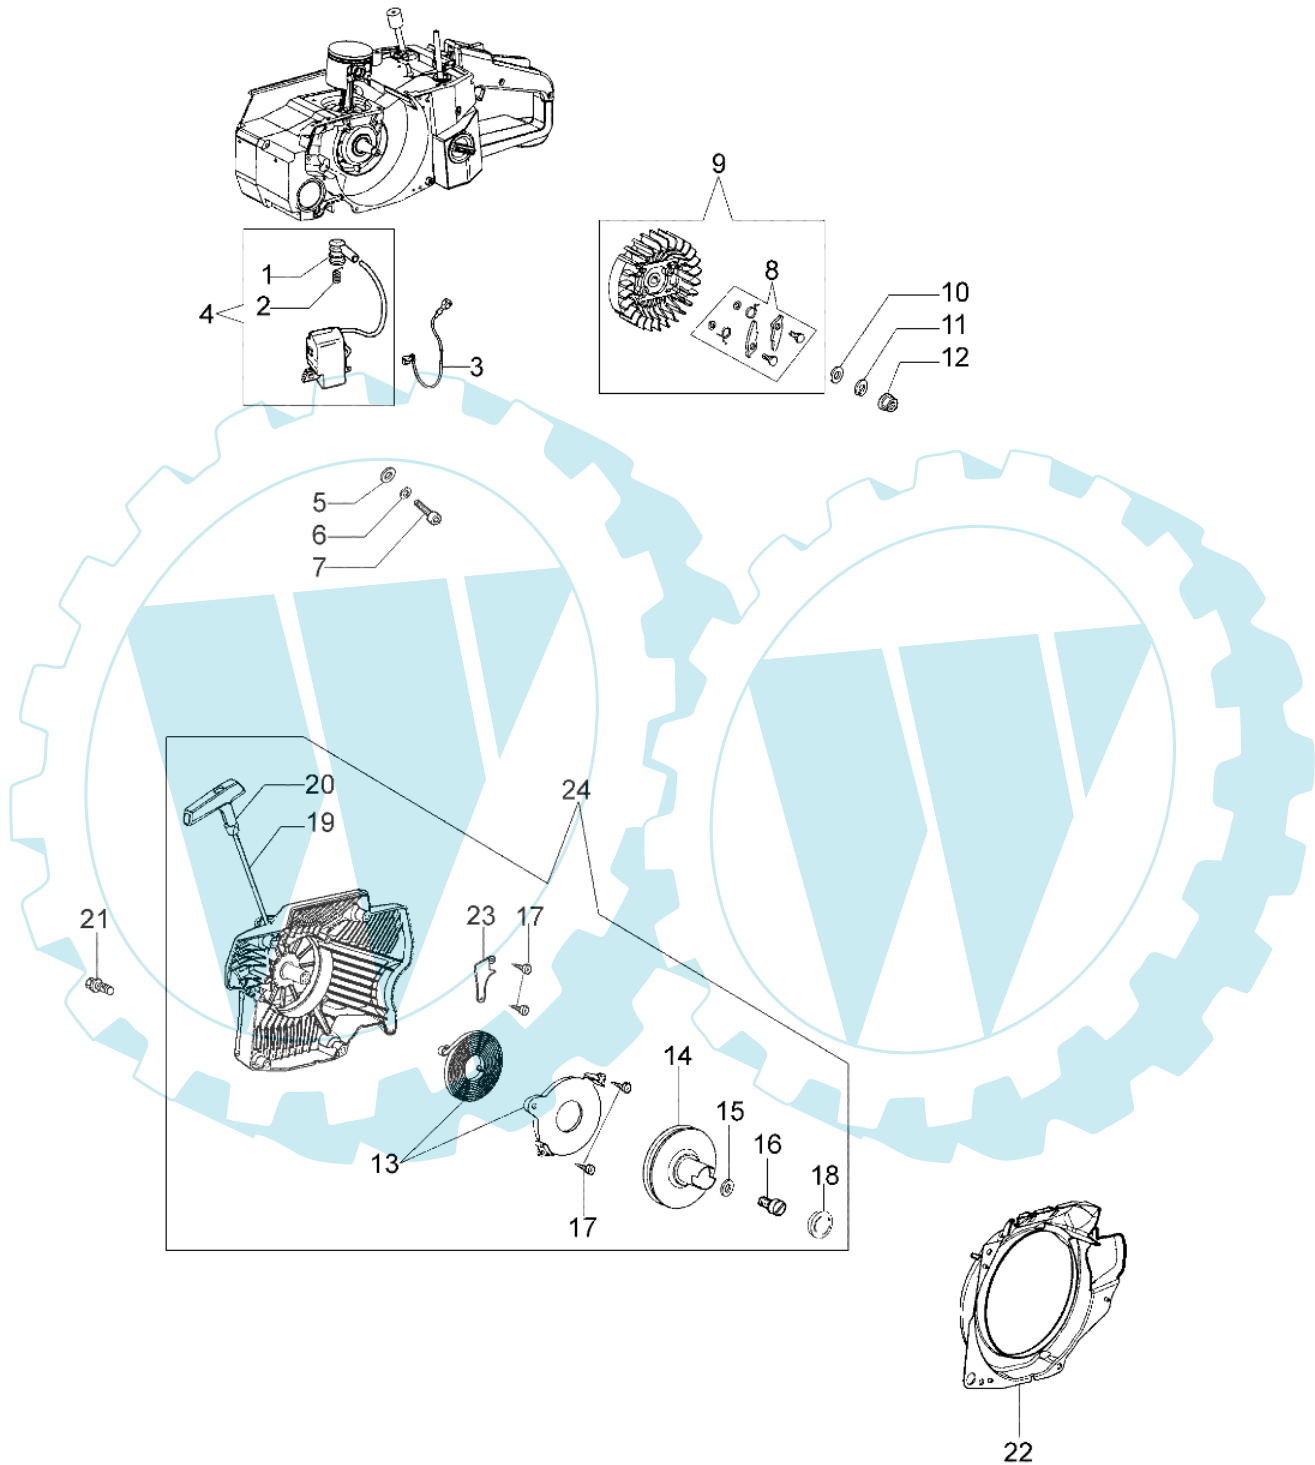

GS 720 - Starter kpl.

Bild Nr.	Anz.	Teilenummer	Beschreibung	Technische Nachricht
1	1	094600097A	Zundkerzenstecker	
2	1	094600169	Zuendkerze	
3	1	50200088R	Kabel	
4	1	50190035R	Zuendspule	
5	2	3916004	Scheibe	
6	2	006000315	Scheibe	
7	2	094000227	Schraube	
8	2	52012027	Sperrklinke	
9	1	52010326BR	Schwungrad	
10	1	005000361	Scheibe	
11	1	3833080	Scheibe	
12	1	004000142	Mutter	
13	1	52012118BR	Rückholfeder	
14	1	52010485AR	Seilrolle	
15	1	3918006	Scheibe	
16	1	3908036	Schraube	
17	4	3960017AR	Schraube	
18	1	50140056	Deckel	
19	1	097000037R	Starterseil	
20	1	097000064A	Starter griff	
21	4	097000092A	Schraube	
22	1	50200123R	Flansch	
23	1	52010180	Deckel	
24	1	50200020R	Starter kpl.	

GS 720 - Kupplung-Kettenraddeckel

Bild Nr.	Anz.	Teilenummer	Beschreibung	Technische Nachricht
1	1	097000276	Schultz	
2	2	50070149	Schultz	
3	1	097000277	Blech	
4	2	61052009B	Schraube	
5	1	097000147A	Oelfilter	
6	2	097000070	Scheibe	
7	1	097000071A	Feder	
8	1	097000067	Schraube	
9	1	097000069B	Stosel	
10	1	097000078	Stopfen	
11	1	097000068	Sicherung	
12	1	097000062	Stift	
13	1	097000359	Schlauch	
14	1	097000131B	Oelpumpe	
15	3	005100905	Schraube	
16	1	097000073	Scheibe	
17	1	097000072	Schraube	
18	1	097000011	Lager	
19	1	006100730	Ring	
20	1	097000207	Kettenrad	
21	1	097000097	Scheibe	
22	1	097000132R	Kupplung	
23	1	097000098	Feder	
24	2	3960045	Schraube	
25	1	097000275	Blech	
26	1	50202003R	Kettenradeckel kp	
27	1	3026003	Ring	
28	1	097000146	Hebel	
29	1	099900152A	Feder	
30	1	006000300	Buchse	
31	1	097000107	Stift	
32	1	50010088AR	Feder	
33	1	50200028R	Deflektor	
34	1	097000105	Bremsband	
35	1	50010084	Blech	
36	2	50010148R	Mutter	
37	1	50200042R	Schultz	
38	1	097000106	Stift	
39	1	097000109A	Anschlag	