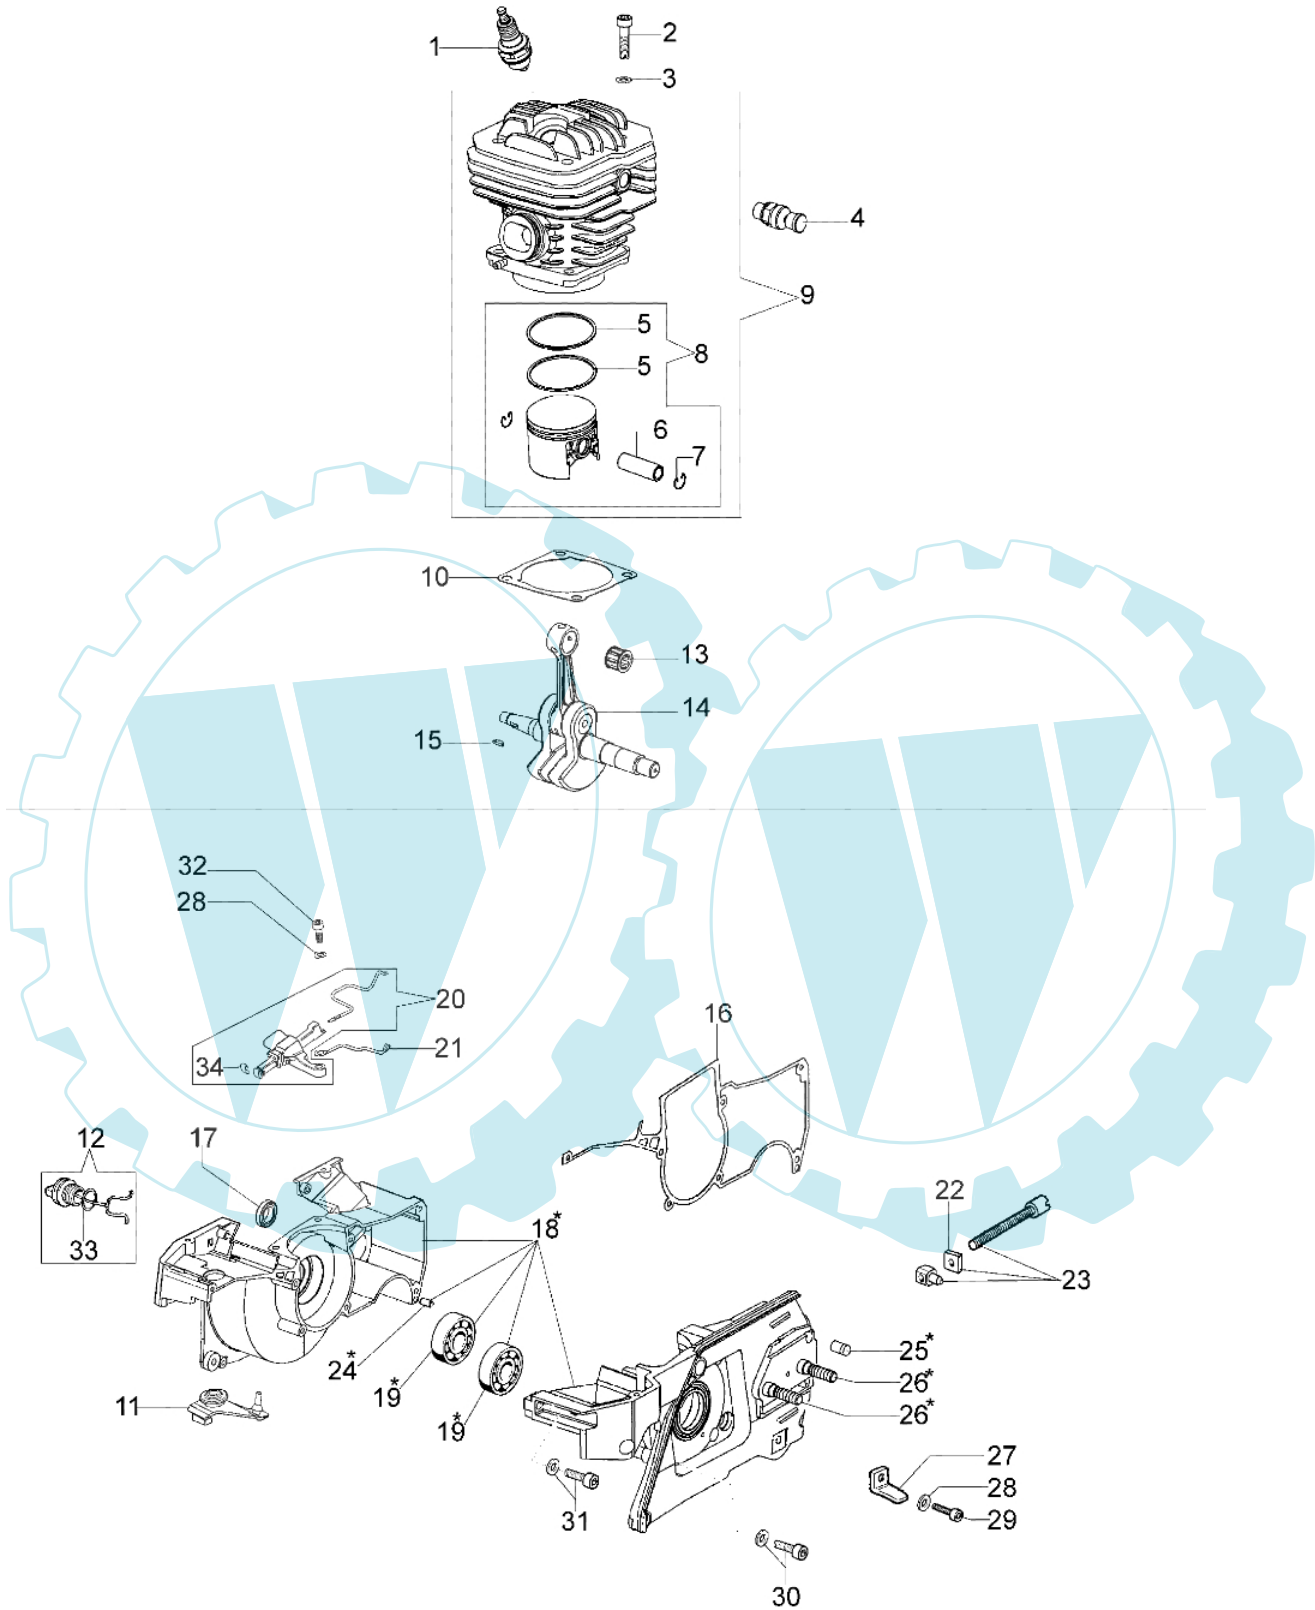

GS 720 - Motor-Gehäuse

Bild Nr.	Anz.	Teilenummer	Beschreibung	Technische Nachricht
1	1	3055118	Zündkerze	
2	4	005100906AR	Schraube	
3	4	3833076	Scheibe	
4	1	50010215	Dekompressor	
5	2	097000055R	Kolbenring Ø50	
6	1	094500007	Kolben ring	
7	2	007201198	Ring	
8	1	097000205B	Kolben kpl.	
9	1	097000206C	Zylinderkolben kp	
10	1	52010458R	Dichtung	
11	1	50200124R	Tülle	
12	1	097000135R	Stopfen	
13	1	026400017	Lager	
14	1	097000001	Kurbelwelle	
15	1	094500028R	Keil	
16	1	097000009AR	Gehäusedichtung	
17	1	094500004R	Kobelnring	
18	1	50192024R	Kurbelgehäuse	
19	2	099900006	Lager	
20	1	50202039	Hebel kpl.	
21	1	50200089R	Kabel	
22	1	098000076	Sicherung	
23	1	099900368B	Schraubekit	
24	2	3023008R	Stift	
25	1	097000229R	Entlüftungsventi	
26	2	097000080BR	Stiftschraube	
27	1	097000283	Kettenfänger	
28	1	3833073	Scheibe	
29	1	006000251R	Schraube	
30	4	005100988BR	Schraube	
31	1	093000478AR	Schrauben	
32	1	3801010R	Schraube	
33	1	099900090	O-ring	
34	1	52010134R	Blech	

GS 720 - Starter kpl.

Bild Nr.	Anz.	Teilenummer	Beschreibung	Technische Nachricht
1	1	094600097A	Zundkerzenstecker	
2	1	094600169	Zuendkerze	
3	1	50200088R	Kabel	
4	1	50190035R	Zuendspule	
5	2	3916004	Scheibe	
6	2	006000315	Scheibe	
7	2	094000227	Schraube	
8	2	52012027	Sperrklinke	
9	1	52010326BR	Schwungrad	
10	1	005000361	Scheibe	
11	1	3833080	Scheibe	
12	1	004000142	Mutter	
13	1	52012118BR	Rückholfeder	
14	1	52010485AR	Seilrolle	
15	1	3918006	Scheibe	
16	1	3908036	Schraube	
17	4	3960017AR	Schraube	
18	1	50140056	Deckel	
19	1	097000037R	Starterseil	
20	1	097000064A	Starter griff	
21	4	097000092A	Schraube	
22	1	50200123R	Flansch	
23	1	52010180	Deckel	
24	1	50200020R	Starter kpl.	