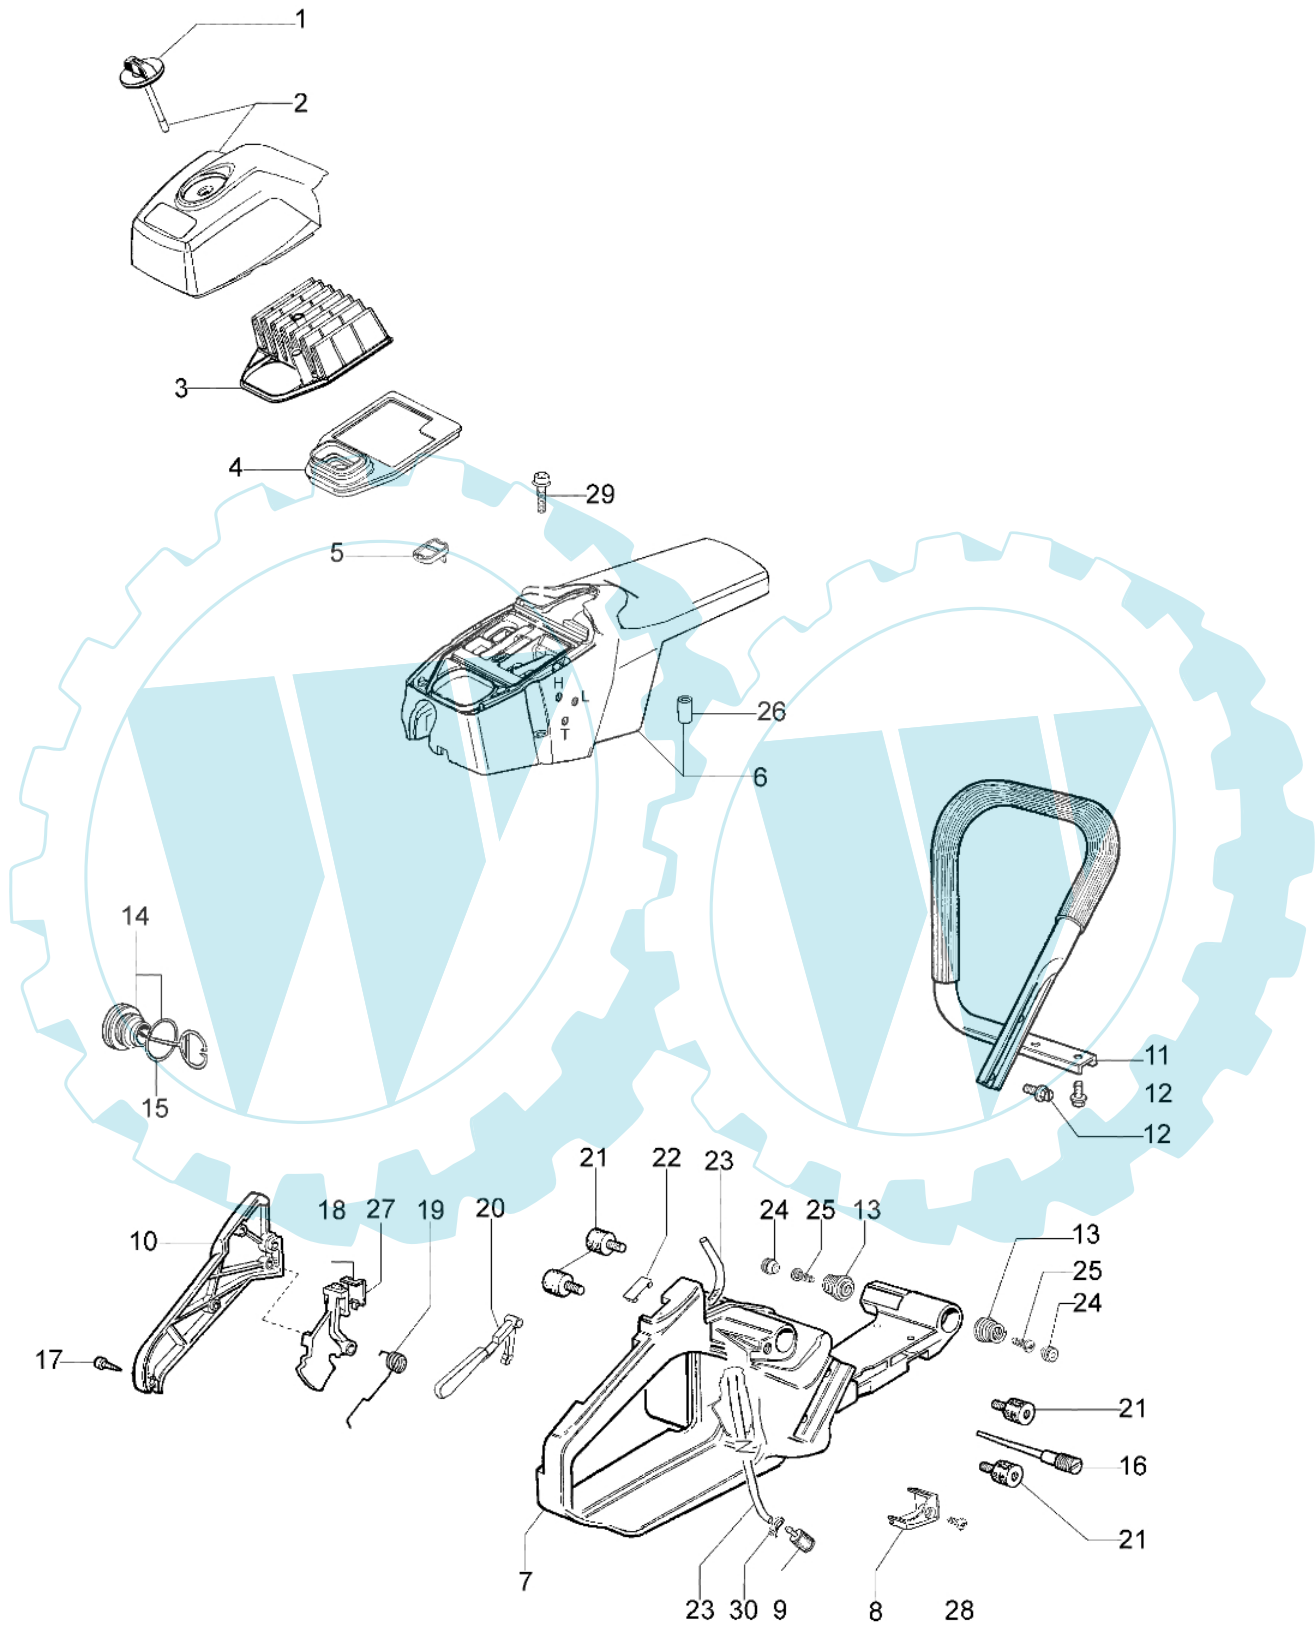

GS 720 - Benzintank-Luftfilter

Bild Nr.	Anz.	Teilenummer	Beschreibung	Technische Nachricht
1	1	50200007R	Drehknopf	
2	1	50200011R	Deckel	
3	1	50200009R	Luftfilter	BT1-021-05/08
3	1	50200122R	Luftfilter optional	BT1-021-05/08
4	1	50200010R	Dichtung	
5	1	50200013R	Deflektor	
6	1	50190025R	Kasten	
7	1	50200068R	Benzintank	
8	1	50200030R	Schultz	
9	1	50010218	Benzinfilter	
10	1	50200063	Deckel	
11	1	50200017R	Griff	
12	4	097000061A	Schraube	
13	2	50200024R	Feder	
14	1	50012008R	Stopfen	
15	1	099900090	O-ring	
16	1	099900083A	Ventil	
17	3	3960040R	Schraube	
18	1	50010157	Gashebel	
19	1	097000028R	Feder	
20	1	50200025R	Sperrhebel	
21	4	097000038AR	Stosshaempfer	
22	1	50200113R	Deckel	
23	1	098000319	Schlauch	
24	2	50200023R	Halter	
25	2	3960099	Schraube	
26	1	50070126R	Distanzstuck	
27	1	50010150	Blech	
28	1	094600041	Schraube	
29	3	3860096R	Schraube	
30	1	4098377	Schelle