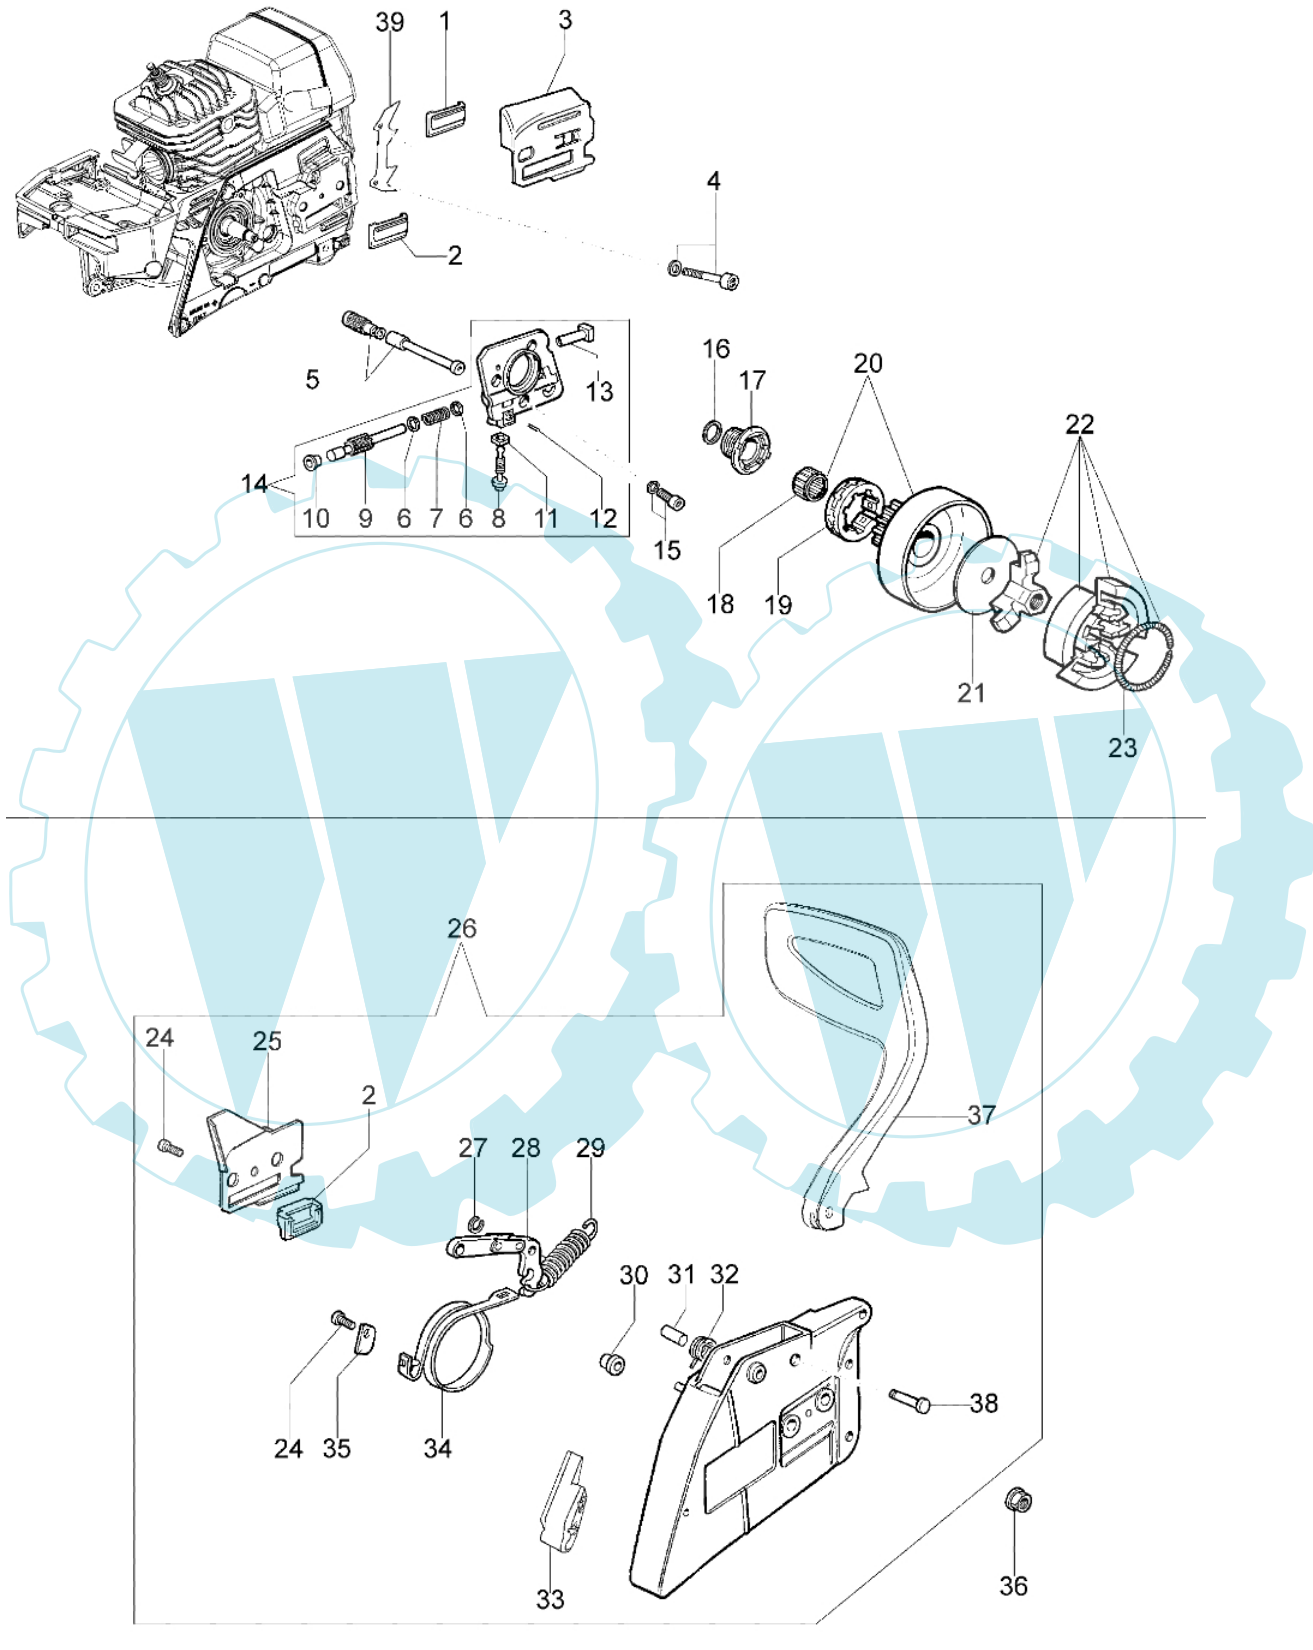

GS 720 - Starter kpl.

Bild Nr.	Anz.	Teilenummer	Beschreibung	Technische Nachricht
1	1	094600097A	Zundkerzenstecker	
2	1	094600169	Zuendkerze	
3	1	50200088R	Kabel	
4	1	50190035R	Zuendspule	
5	2	3916004	Scheibe	
6	2	006000315	Scheibe	
7	2	094000227	Schraube	
8	2	52012027	Sperrklinke	
9	1	52010326BR	Schwungrad	
10	1	005000361	Scheibe	
11	1	3833080	Scheibe	
12	1	004000142	Mutter	
13	1	52012118BR	Rückholfeder	
14	1	52010485AR	Seilrolle	
15	1	3918006	Scheibe	
16	1	3908036	Schraube	
17	4	3960017AR	Schraube	
18	1	50140056	Deckel	
19	1	097000037R	Starterseil	
20	1	097000064A	Starter griff	
21	4	097000092A	Schraube	
22	1	50200123R	Flansch	
23	1	52010180	Deckel	
24	1	50200020R	Starter kpl.	

GS 720 - Kupplung-Kettenraddeckel

Bild Nr.	Anz.	Teilenummer	Beschreibung	Technische Nachricht
1	1	097000276	Schultz	
2	2	50070149	Schultz	
3	1	097000277	Blech	
4	2	61052009B	Schraube	
5	1	097000147A	Oelfilter	
6	2	097000070	Scheibe	
7	1	097000071A	Feder	
8	1	097000067	Schraube	
9	1	097000069B	Stosel	
10	1	097000078	Stopfen	
11	1	097000068	Sicherung	
12	1	097000062	Stift	
13	1	097000359	Schlauch	
14	1	097000131B	Oelpumpe	
15	3	005100905	Schraube	
16	1	097000073	Scheibe	
17	1	097000072	Schraube	
18	1	097000011	Lager	
19	1	006100730	Ring	
20	1	097000207	Kettenrad	
21	1	097000097	Scheibe	
22	1	097000132R	Kupplung	
23	1	097000098	Feder	
24	2	3960045	Schraube	
25	1	097000275	Blech	
26	1	50202003R	Kettenradeckel kp	
27	1	3026003	Ring	
28	1	097000146	Hebel	
29	1	099900152A	Feder	
30	1	006000300	Buchse	
31	1	097000107	Stift	
32	1	50010088AR	Feder	
33	1	50200028R	Deflektor	
34	1	097000105	Bremsband	
35	1	50010084	Blech	
36	2	50010148R	Mutter	
37	1	50200042R	Schultz	
38	1	097000106	Stift	
39	1	097000109A	Anschlag	