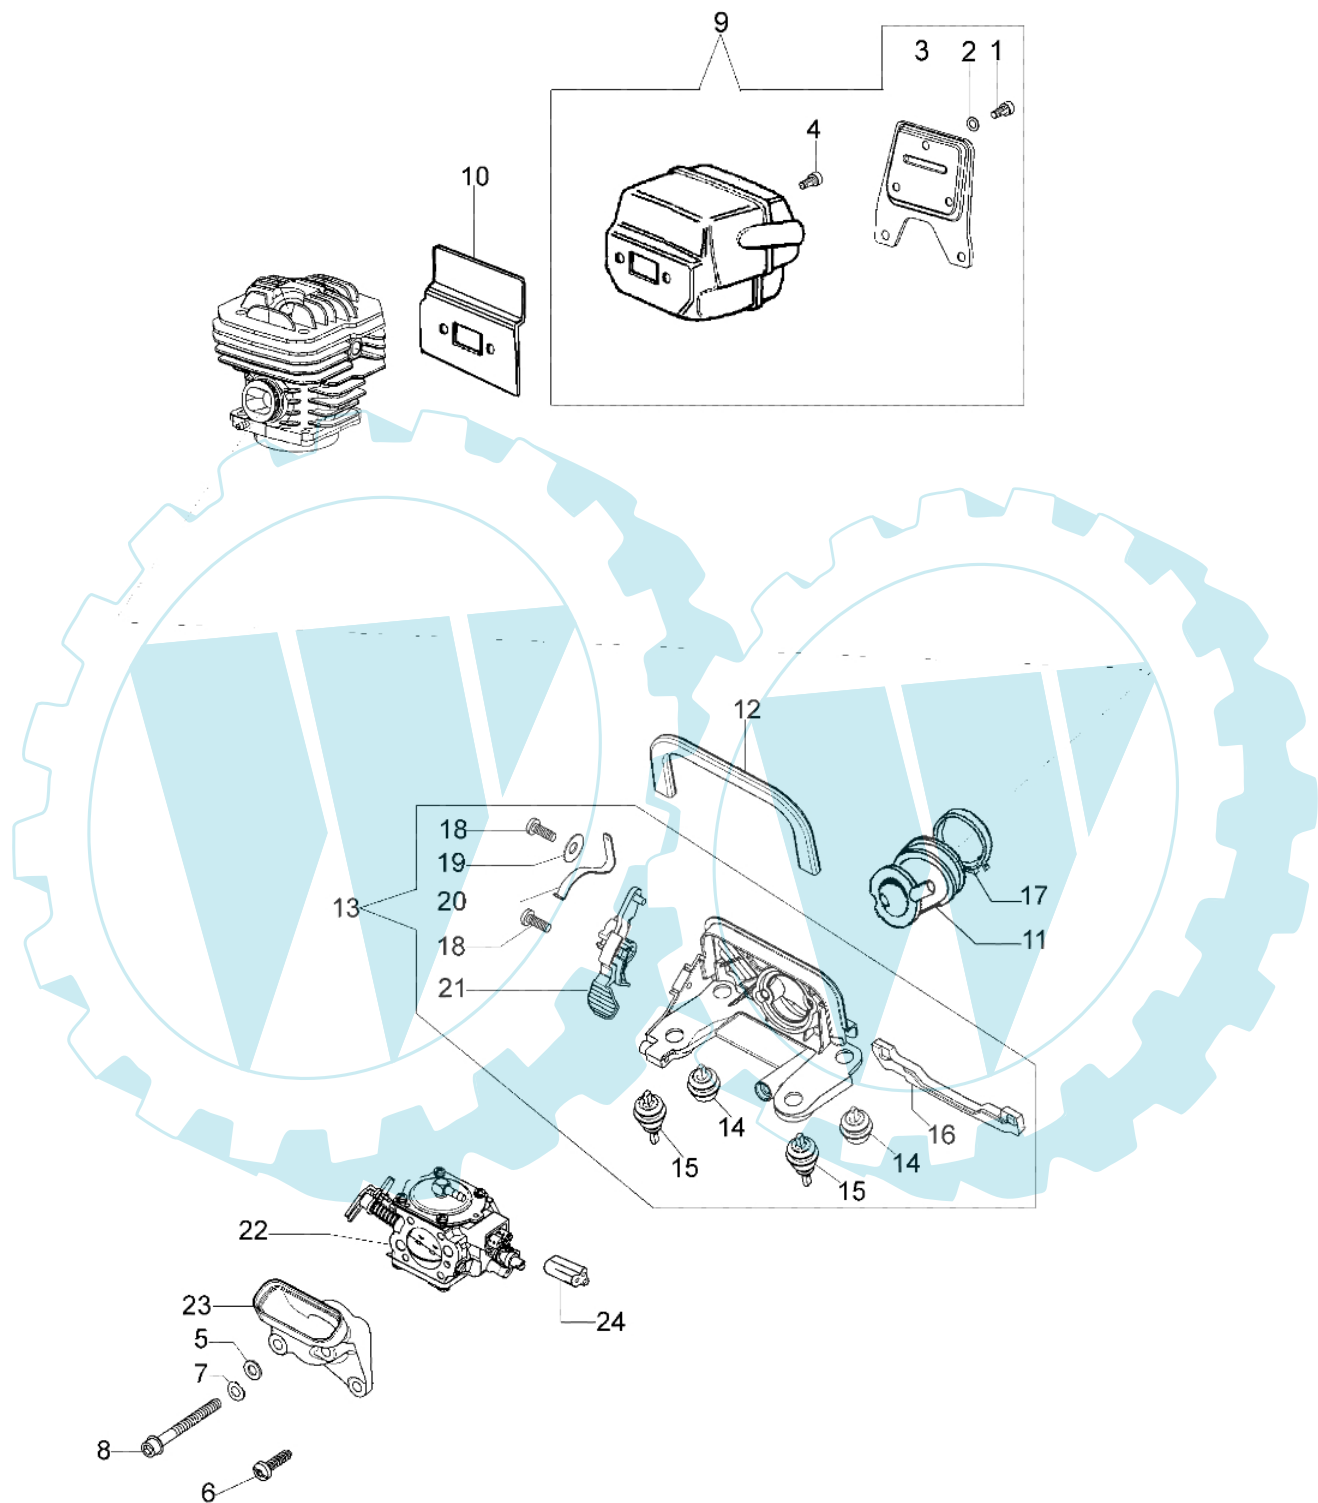

GS 720 - Starter kpl.

Bild Nr.	Anz.	Teilenummer	Beschreibung	Technische Nachricht
1	1	094600097A	Zundkerzenstecker	
2	1	094600169	Zuendkerze	
3	1	50200088R	Kabel	
4	1	50190035R	Zuendspule	
5	2	3916004	Scheibe	
6	2	006000315	Scheibe	
7	2	094000227	Schraube	
8	2	52012027	Sperrklinke	
9	1	52010326BR	Schwungrad	
10	1	005000361	Scheibe	
11	1	3833080	Scheibe	
12	1	004000142	Mutter	
13	1	52012118BR	Rückholfeder	
14	1	52010485AR	Seilrolle	
15	1	3918006	Scheibe	
16	1	3908036	Schraube	
17	4	3960017AR	Schraube	
18	1	50140056	Deckel	
19	1	097000037R	Starterseil	
20	1	097000064A	Starter griff	
21	4	097000092A	Schraube	
22	1	50200123R	Flansch	
23	1	52010180	Deckel	
24	1	50200020R	Starter kpl.	

GS 720 - Schalldämpfer-Vergaser

Bild Nr.	Anz.	Teilenummer	Beschreibung	Technische Nachricht
1	3	3801052R	Schraube	
2	3	3033074	Scheibe	
3	1	097000342A	Deckel	
4	2	3860095	Schraube	
5	2	3916005	Scheibe	
6	1	3960057R	Schraube	
7	2	3833073	Scheibe	
8	2	3801067	Schraube	
9	1	097000356A	Schalldämpfer	
10	1	097000094A	Dichtung	
11	1	097000043	Kollektor	
12	1	50200016R	Dichtung	
13	1	50202040R	Vergasergehäuse	
14	2	50200117R	Schwingungs	
15	2	50200034R	Schwingungs	
16	1	50200038R	Dichtung	
17	1	50200015R	Schelle	
18	2	50030272	Schraube	
19	1	3057005	Feder	
20	1	50200031	Feder	
21	1	50200026R	Hebel	
22	1	2318795R	Vergaser	
23	1	50200033R	Filterhalter	
24	1	52010370A	Tülle	