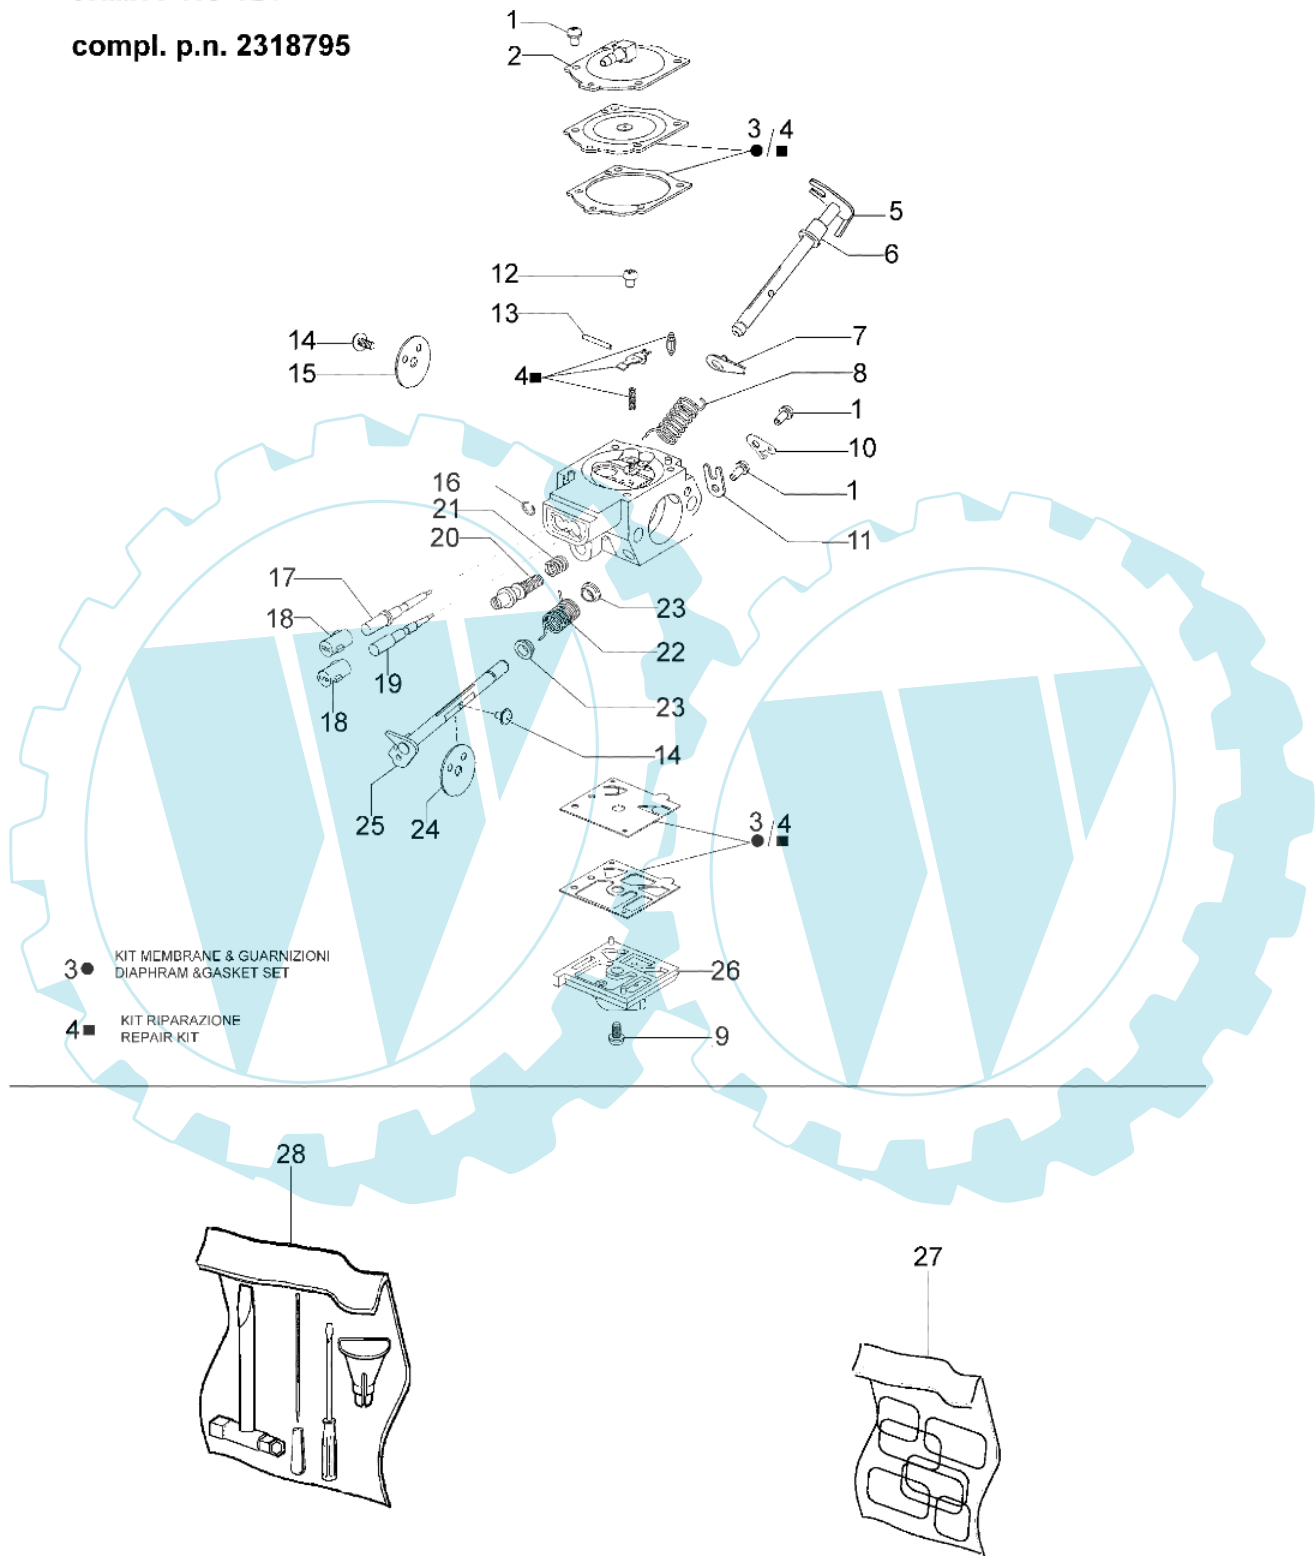

GS 720 - Vergaser

Walbro WJ-121

compl. p.n. 2318795

Bild Nr.	Anz.	Teilenummer	Beschreibung	Technische Nachricht
1	5	035000162	Schraube	
2	1	097000156	Deckel	
3	1	097000221	Vergaser satz	
4	1	097000220	Reparatur-satz	
5	1	2318797	Welle	
6	1	50050109	Buchse	
7	1	2318798	Hebel	
8	1	2318796	Feder	
9	4	035000161	Schraube	
10	1	2318799	Hebel	
11	1	035000149	Platte	
12	1	003300202	Schraube	
13	1	035000169	Achse	
14	2	50010141	Schraube	
15	1	035000151	Klappe	
16	1	095000164	Kranz	
17	1	2318804	Schraube H	
18	2	2318867	Kappe	
19	1	2318828	Schraube L	
20	1	097000162	Schraube	
21	1	2318763	Feder	
22	1	097000161	Feder	
23	2	097000224	Buchse	
24	1	52010019	Klappe	
25	1	097000154	Welle	
26	1	097000157	Deckel	
27	1	50192022	Etikettensatz	
28	1	094600120A	Werkzeugsatz