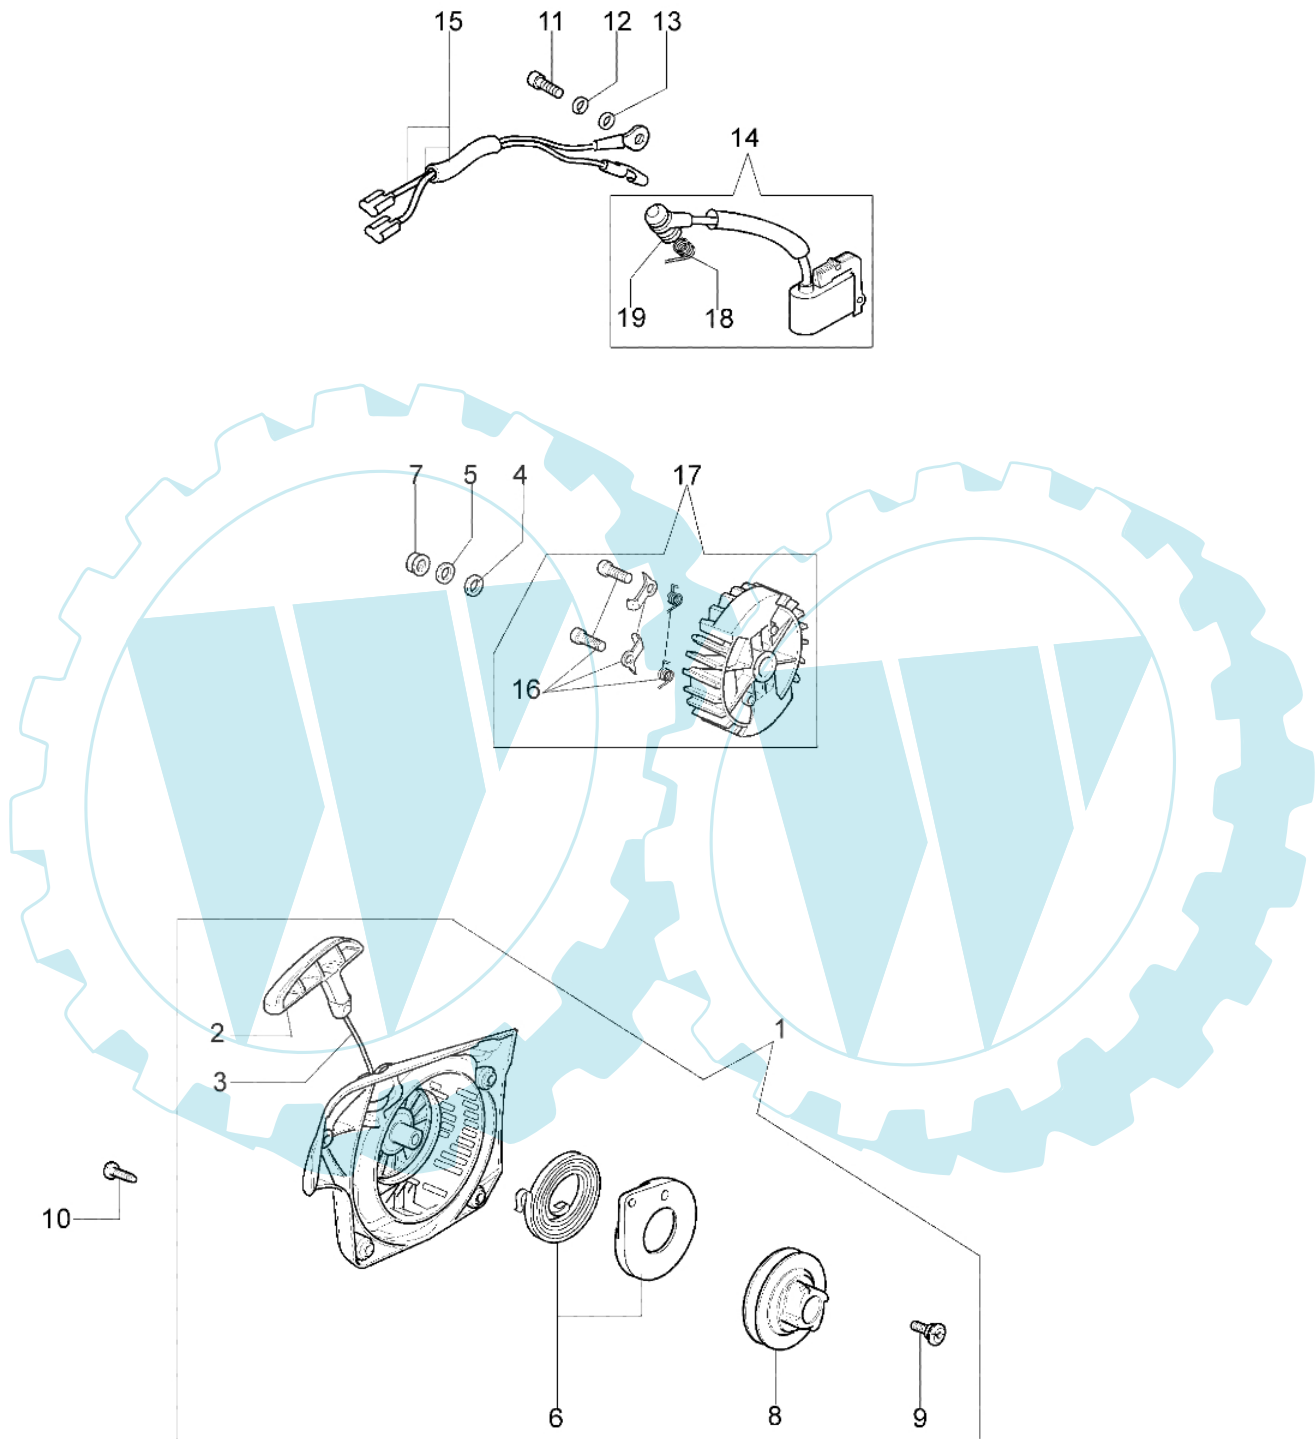

GS 410 C - Motor

Bild Nr.	Anz.	Teilenummer	Beschreibung	Technische Nachricht
1	1	50170010R	Kollektor	
2	1	094600103	Schelle	
3	1	3055101	Kundkerze	
4	1	50170031R	Dichtung	
5	1	50170027R	Auspuff	
6	3	3860117R	Schraube	
7	2	004000015R	Kolbenring	
8	1	50110047R	Kolbenbolzen	
9	2	004900061	Ring	
10	1	50120034	Kolben komplet Ø40	
11	1	50172021	Zylinder kpl.	
12	2	50110043	Scheibe	
13	1	50110044	Lager	
14	1	3050022R	Minuterling	
15	1	094000006	Lager	
16	1	3050024	Kobelring	
17	1	50050016R	Deckel	
18	4	3801047	Schraube	
19	1	50110045R	Kurbelwelle	

GS 410 C - Starter kpl.

Bild Nr.	Anz.	Teilenummer	Beschreibung	Technische Nachricht
1	1	50172001R	Starter komplet	
2	1	50170017R	Starter griff	
3	1	50070123R	Starterseil	
4	1	005000361	Scheibe	
5	1	3833080	Scheibe	
6	1	50050073R	Startfeder	
7	1	004000142	Mutter	
8	1	50170050R	Seilrolle	
9	1	50160024	Schraube	
10	4	3960115R	Schraube	
11	2	3960075	Schraube	
12	2	006000315	Scheibe	
13	2	3916004	Scheibe	
14	1	50170144AR	Zündspule	
15	1	50170090R	Kabel	
16	1	50072029	Sperrklinke	
17	1	50170015R	Schwungrad	
18	1	50050127	Feder	
19	1	50050126	Kerzenstecker	

GS 410 C - Tank-handgriff

Bild Nr.	Anz.	Teilenummer	Beschreibung	Technische Nachricht
1	1	50052005R	Tankdeckel	
2	1	3049025	O-ring	
3	1	50170024R	Deckel	
4	1	097000028	Feder	
5	1	50050046AR	Hebel	
6	1	50170045R	Gashebel	
7	1	50060012	Kraftstoffpumpe	
8	1	50170012R	Gas hebel	
9	1	094600450R	Filter	
10	1	50170152R	Rohr	
11	1	094500577A	Ventil	
12	1	094500575	Feder	
13	1	50050071	Ventiltank	
14	3	50010061R	Stosshaempfer	
15	3	50050047	Feder	
16	1	3918010	Kugelscheibe	
17	3	3960115R	Schraube	
18	3	50170034R	Halter	
19	7	3960099	Schraube	
20	1	50172007R	Tank	
21	1	50170026R	Handgriff	
22	1	50170120R	Rohr	
23	1	50170121R	Mantel	
24	1	50060014R	Rohr	
25	1	50050123R	Band	