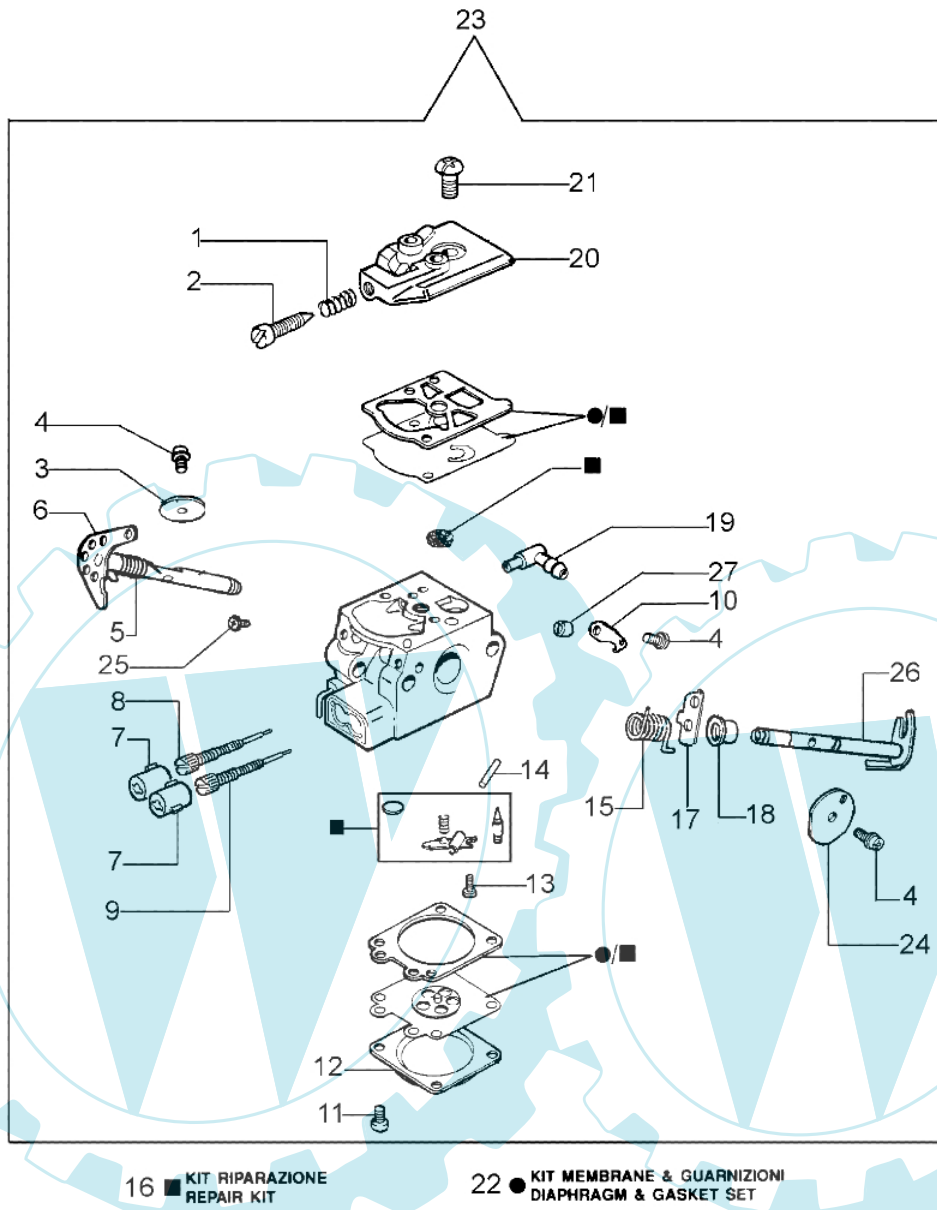

GS 410 C - Starter kpl.

Bild Nr.	Anz.	Teilenummer	Beschreibung	Technische Nachricht
1	1	50172001R	Starter komplet	
2	1	50170017R	Starter griff	
3	1	50070123R	Starterseil	
4	1	005000361	Scheibe	
5	1	3833080	Scheibe	
6	1	50050073R	Startfeder	
7	1	004000142	Mutter	
8	1	50170050R	Seilrolle	
9	1	50160024	Schraube	
10	4	3960115R	Schraube	
11	2	3960075	Schraube	
12	2	006000315	Scheibe	
13	2	3916004	Scheibe	
14	1	50170144AR	Zündspule	
15	1	50170090R	Kabel	
16	1	50072029	Sperrklinke	
17	1	50170015R	Schwungrad	
18	1	50050127	Feder	
19	1	50050126	Kerzenstecker	

GS 410 C - Vergaser

Bild Nr.	Anz.	Teilenummer	Beschreibung	Technische Nachricht
1	1	094600148	Feder	
2	1	074000240	Schraube	
3	1	095000141	Klappe	
4	3	50010141	Schraube	
5	1	094600208	Feder	
6	1	2318757	Welle	
7	2	2318867	Kappe	
8	1	2318837	Schraube L	
9	1	2318893	Schraube	
10	1	50050108	Gashebel	
11	4	035000162	Schraube	
12	1	2318191	Deckel	
13	1	003300202	Schraube	
14	1	003300201	Bissel	
15	1	50050115	Feder	
16	1	094600209	Reparatur-satz	
17	1	50050111	Hebel	
18	1	50050109	Buchse	
19	1	50050160	Anschluss	
20	1	50050107	Deckel	
21	1	003300197	Schraube	
22	1	094600210	Vergaser satz	
23	1	2318755AR	Vergaser WT-780B	
24	1	094600140	Startklappe	
25	1	50050117	Befestigungsschrau	
26	1	2318758	Welle	
27	1	50050110	Buchse	
28	1	50172029	Etichettenkit	
29	1	2304073	Kombischlüssel	