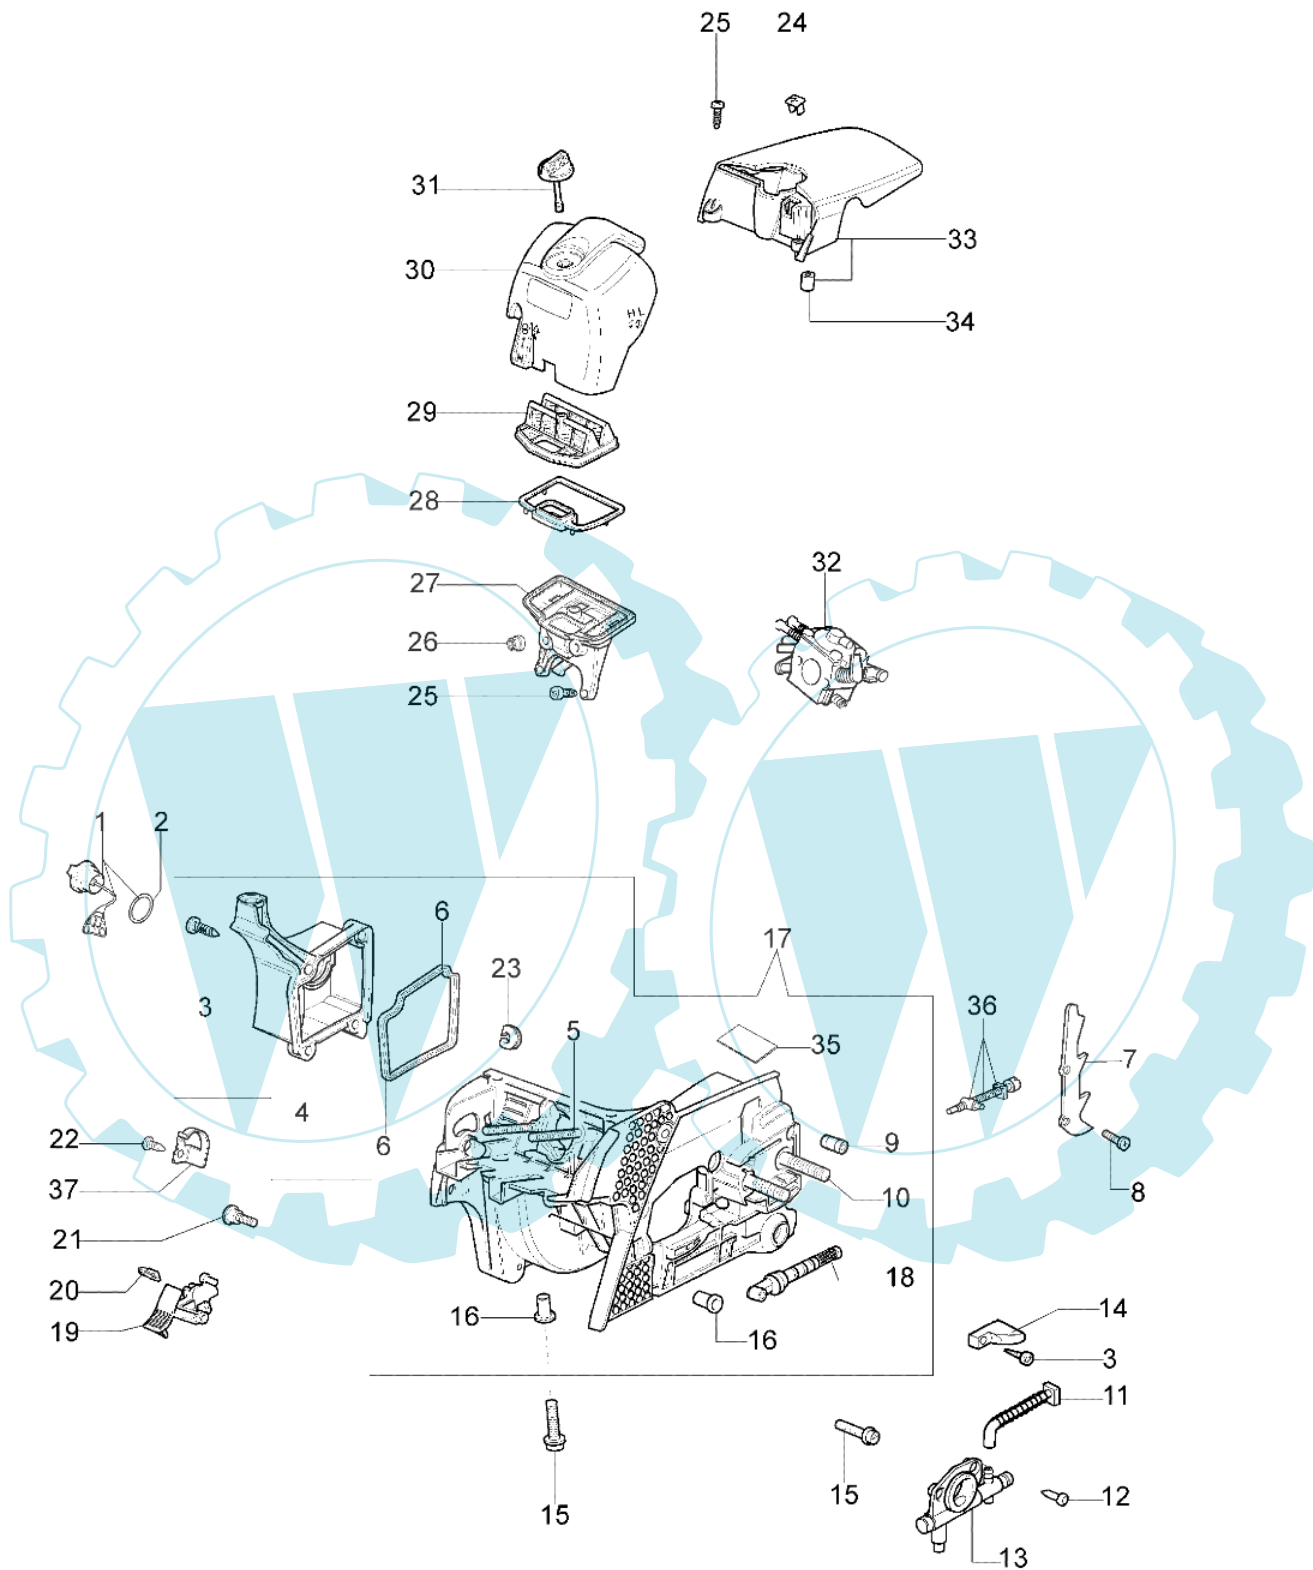

GS 410 C - Starter kpl.

Bild Nr.	Anz.	Teilenummer	Beschreibung	Technische Nachricht
1	1	50172001R	Starter komplet	
2	1	50170017R	Starter griff	
3	1	50070123R	Starterseil	
4	1	005000361	Scheibe	
5	1	3833080	Scheibe	
6	1	50050073R	Startfeder	
7	1	004000142	Mutter	
8	1	50170050R	Seilrolle	
9	1	50160024	Schraube	
10	4	3960115R	Schraube	
11	2	3960075	Schraube	
12	2	006000315	Scheibe	
13	2	3916004	Scheibe	
14	1	50170144AR	Zündspule	
15	1	50170090R	Kabel	
16	1	50072029	Sperrklinke	
17	1	50170015R	Schwungrad	
18	1	50050127	Feder	
19	1	50050126	Kerzenstecker	

GS 410 C - Motorgehäuse

Bild Nr.	Anz.	Teilenummer	Beschreibung	Technische Nachricht
1	1	50052005R	Tankdeckel	
2	1	3049025	O-ring	
3	5	3960115R	Schraube	
4	1	50170009R	Deckel	
5	5	50070067A	Spannstange	
6	1	50170004R	Dichtung	
7	1	50170042R	Anschlag	
8	2	3960099	Schraube	
9	1	097000229R	Entlueftungsventi	
10	2	50050052	Stiftschraube	
11	1	50050049R	Rohr	
12	3	3960074	Schraube	
13	1	50180007AR	Oelpumpe	
14	1	094600369R	Schultz	
15	5	3860097	Schraube	
16	5	50050067	Distanzstuck	
17	1	50172008R	Kurbelgehäuse	
18	1	50170149R	Oelfilter	
19	1	50170060R	Hebel	
20	1	50170062R	Blech	
21	1	50160024	Schraube	
22	1	3960070	Schraube	
23	1	005000347A	Buchse	
24	1	50170032R	Deflector	
25	6	3960115R	Schraube	
26	2	3933100R	Mutter	
27	1	50170132R	Halter	
28	1	50050056BR	Dichtung	
29	1	50170036R	Luft filter	BT1-021-05/08
29	1	50170231R	Luft filter optional	BT1-021-05/08
30	1	50170037AR	Deckel	
31	1	50110007R	Knopf	
32	1	2318755AR	Vergaser WT-780B	
33	1	50172019R	Deckel	
34	1	50070126R	Distanzstuck	
35	1	50170033R	Schultz	
36	1	50050133	Kettespannschr.	
37	1	50170061R	Feder	