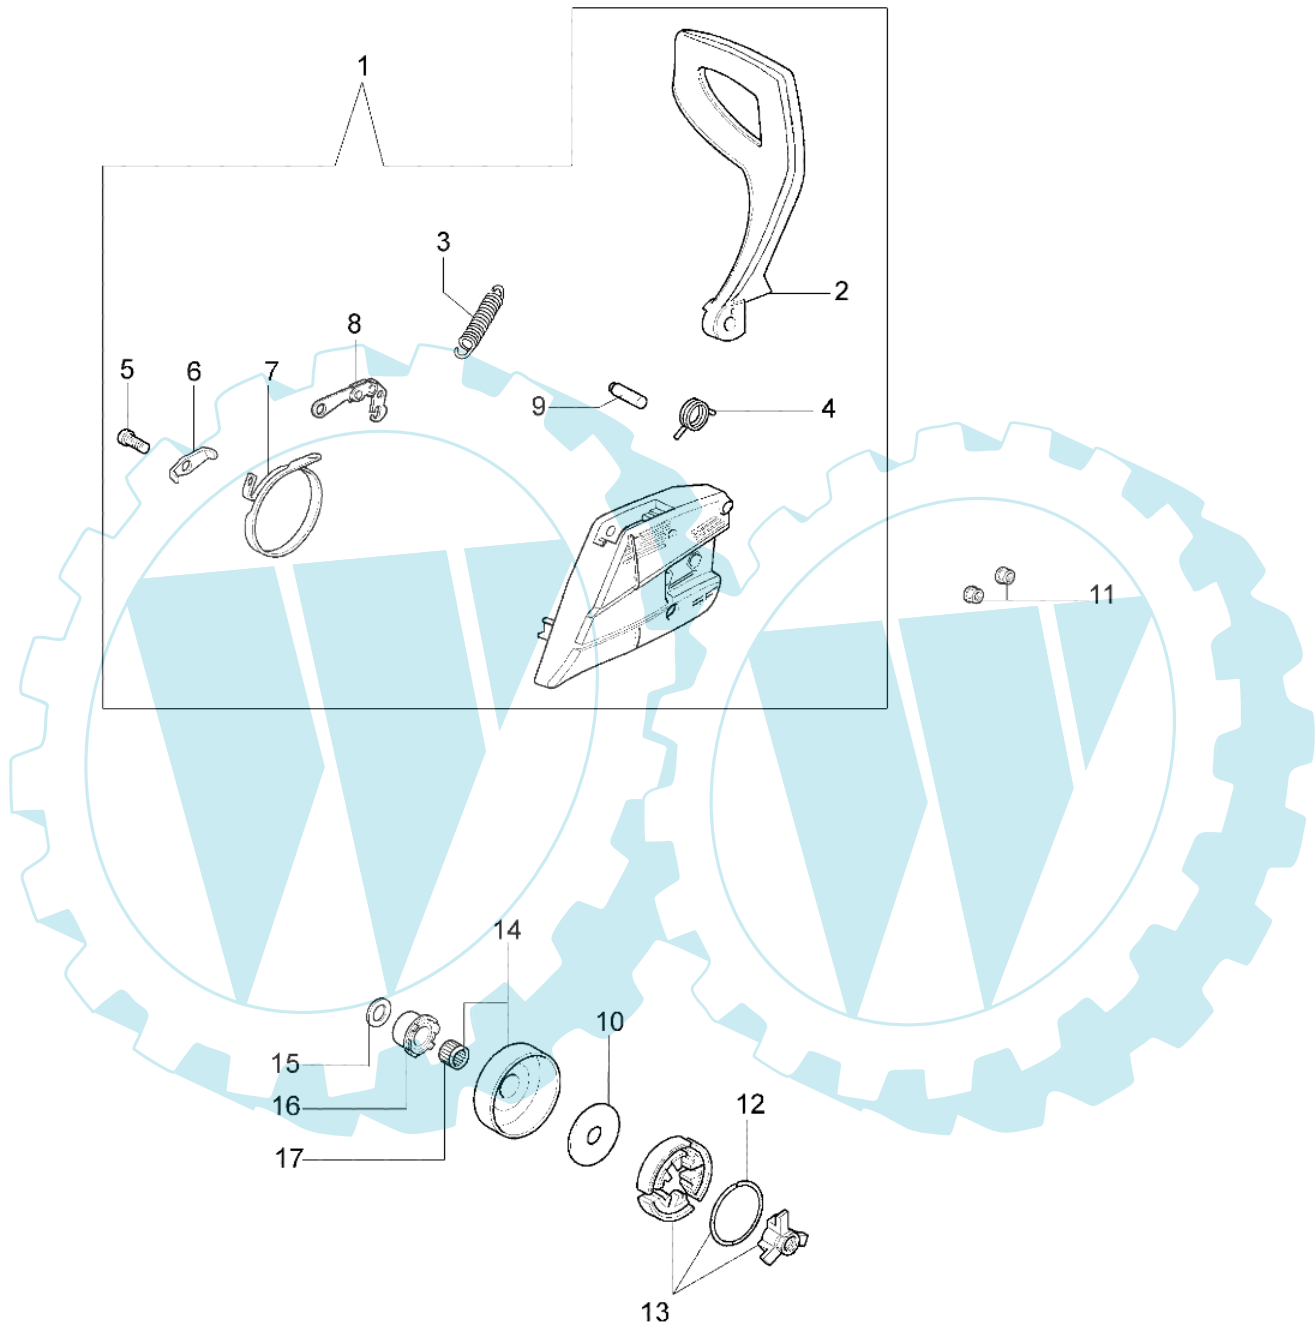

GS 410 C - Starter kpl.

Bild Nr.	Anz.	Teilenummer	Beschreibung	Technische Nachricht
1	1	50172001R	Starter komplet	
2	1	50170017R	Starter griff	
3	1	50070123R	Starterseil	
4	1	005000361	Scheibe	
5	1	3833080	Scheibe	
6	1	50050073R	Startfeder	
7	1	004000142	Mutter	
8	1	50170050R	Seilrolle	
9	1	50160024	Schraube	
10	4	3960115R	Schraube	
11	2	3960075	Schraube	
12	2	006000315	Scheibe	
13	2	3916004	Scheibe	
14	1	50170144AR	Zündspule	
15	1	50170090R	Kabel	
16	1	50072029	Sperrklinke	
17	1	50170015R	Schwungrad	
18	1	50050127	Feder	
19	1	50050126	Kerzenstecker	

GS 410 C - Kupplung-kettenraddeckel

Bild Nr.	Anz.	Teilenummer	Beschreibung	Technische Nachricht
1	1	50170128R	Kettenkasten kpl.	
2	1	50170040R	Schultz	
3	1	095000219	Feder	
4	1	50010088A	Feder	
5	1	3960070	Schraube	
6	1	50050125	Blech	
7	1	50050039	Bremsband	
8	1	097000146	Hebel	
9	1	50050064	Stift	
10	1	004000352	Scheibe	
11	2	50010148R	Mutter	
12	1	094500029	Feder	
13	1	094000129AR	Kupplung	
14	1	50050136	Kettenrad 3/8	
15	1	004400285	Scheibe	
16	1	50050025	Schnecke 3/8	
17	1	50030372	Lager	

GS 410 C - Vergaser

Bild Nr.	Anz.	Teilenummer	Beschreibung	Technische Nachricht
1	1	094600148	Feder	
2	1	074000240	Schraube	
3	1	095000141	Klappe	
4	3	50010141	Schraube	
5	1	094600208	Feder	
6	1	2318757	Welle	
7	2	2318867	Kappe	
8	1	2318837	Schraube L	
9	1	2318893	Schraube	
10	1	50050108	Gashebel	
11	4	035000162	Schraube	
12	1	2318191	Deckel	
13	1	003300202	Schraube	
14	1	003300201	Bissel	
15	1	50050115	Feder	
16	1	094600209	Reparatur-satz	
17	1	50050111	Hebel	
18	1	50050109	Buchse	
19	1	50050160	Anschluss	
20	1	50050107	Deckel	
21	1	003300197	Schraube	
22	1	094600210	Vergaser satz	
23	1	2318755AR	Vergaser WT-780B	
24	1	094600140	Startklappe	
25	1	50050117	Befestigungsschrau	
26	1	2318758	Welle	
27	1	50050110	Buchse	
28	1	50172029	Etichettenkit	
29	1	2304073	Kombischlüssel	