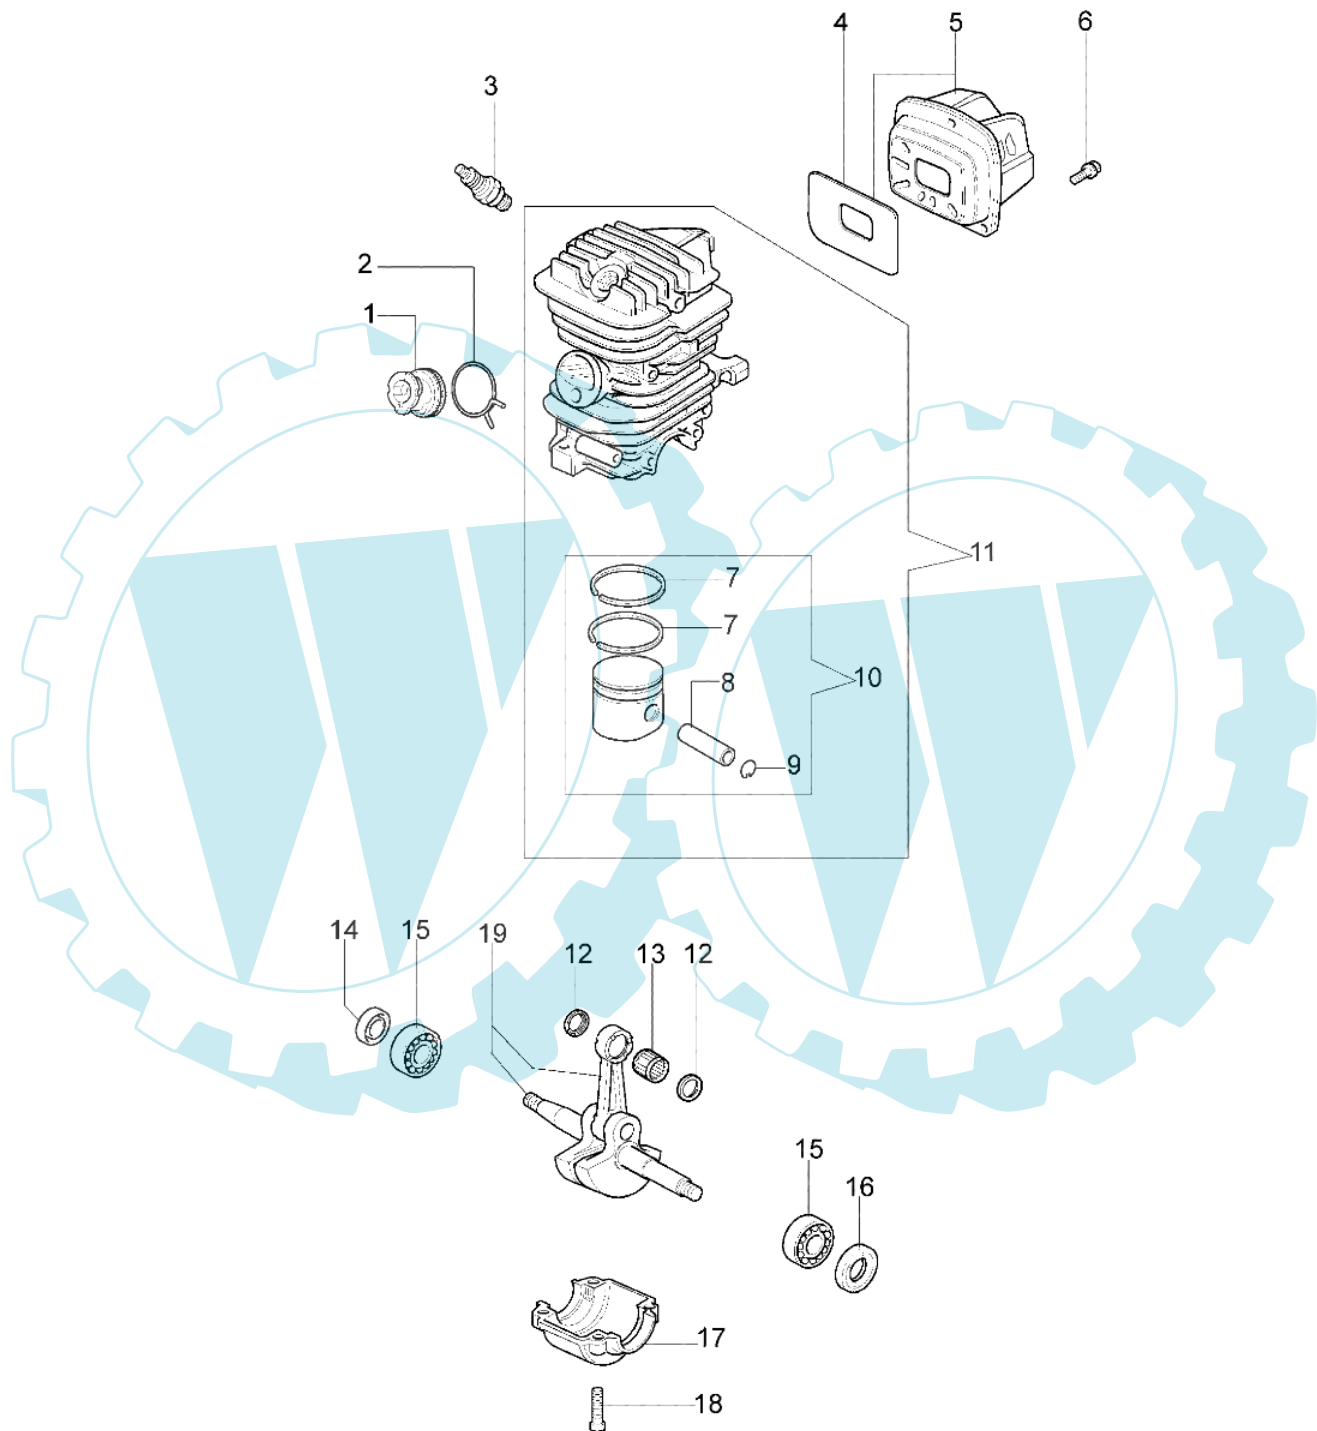

GS 410 C - Motor

Bild Nr.	Anz.	Teilenummer	Beschreibung	Technische Nachricht
1	1	50170010R	Kollektor	
2	1	094600103	Schelle	
3	1	3055101	Kundkerze	
4	1	50170031R	Dichtung	
5	1	50170027R	Auspuff	
6	3	3860117R	Schraube	
7	2	004000015R	Kolbenring	
8	1	50110047R	Kolbenbolzen	
9	2	004900061	Ring	
10	1	50120034	Kolben komplet Ø40	
11	1	50172021	Zylinder kpl.	
12	2	50110043	Scheibe	
13	1	50110044	Lager	
14	1	3050022R	Minuterling	
15	1	094000006	Lager	
16	1	3050024	Kobelring	
17	1	50050016R	Deckel	
18	4	3801047	Schraube	
19	1	50110045R	Kurbelwelle	

GS 410 C - Starter kpl.

Bild Nr.	Anz.	Teilenummer	Beschreibung	Technische Nachricht
1	1	50172001R	Starter komplet	
2	1	50170017R	Starter griff	
3	1	50070123R	Starterseil	
4	1	005000361	Scheibe	
5	1	3833080	Scheibe	
6	1	50050073R	Startfeder	
7	1	004000142	Mutter	
8	1	50170050R	Seilrolle	
9	1	50160024	Schraube	
10	4	3960115R	Schraube	
11	2	3960075	Schraube	
12	2	006000315	Scheibe	
13	2	3916004	Scheibe	
14	1	50170144AR	Zündspule	
15	1	50170090R	Kabel	
16	1	50072029	Sperrklinke	
17	1	50170015R	Schwungrad	
18	1	50050127	Feder	
19	1	50050126	Kerzenstecker	

GS 410 C - Vergaser

Bild Nr.	Anz.	Teilenummer	Beschreibung	Technische Nachricht
1	1	094600148	Feder	
2	1	074000240	Schraube	
3	1	095000141	Klappe	
4	3	50010141	Schraube	
5	1	094600208	Feder	
6	1	2318757	Welle	
7	2	2318867	Kappe	
8	1	2318837	Schraube L	
9	1	2318893	Schraube	
10	1	50050108	Gashebel	
11	4	035000162	Schraube	
12	1	2318191	Deckel	
13	1	003300202	Schraube	
14	1	003300201	Bissel	
15	1	50050115	Feder	
16	1	094600209	Reparatur-satz	
17	1	50050111	Hebel	
18	1	50050109	Buchse	
19	1	50050160	Anschluss	
20	1	50050107	Deckel	
21	1	003300197	Schraube	
22	1	094600210	Vergaser satz	
23	1	2318755AR	Vergaser WT-780B	
24	1	094600140	Startklappe	
25	1	50050117	Befestigungsschrau	
26	1	2318758	Welle	
27	1	50050110	Buchse	
28	1	50172029	Etichettenkit	
29	1	2304073	Kombischlüssel	