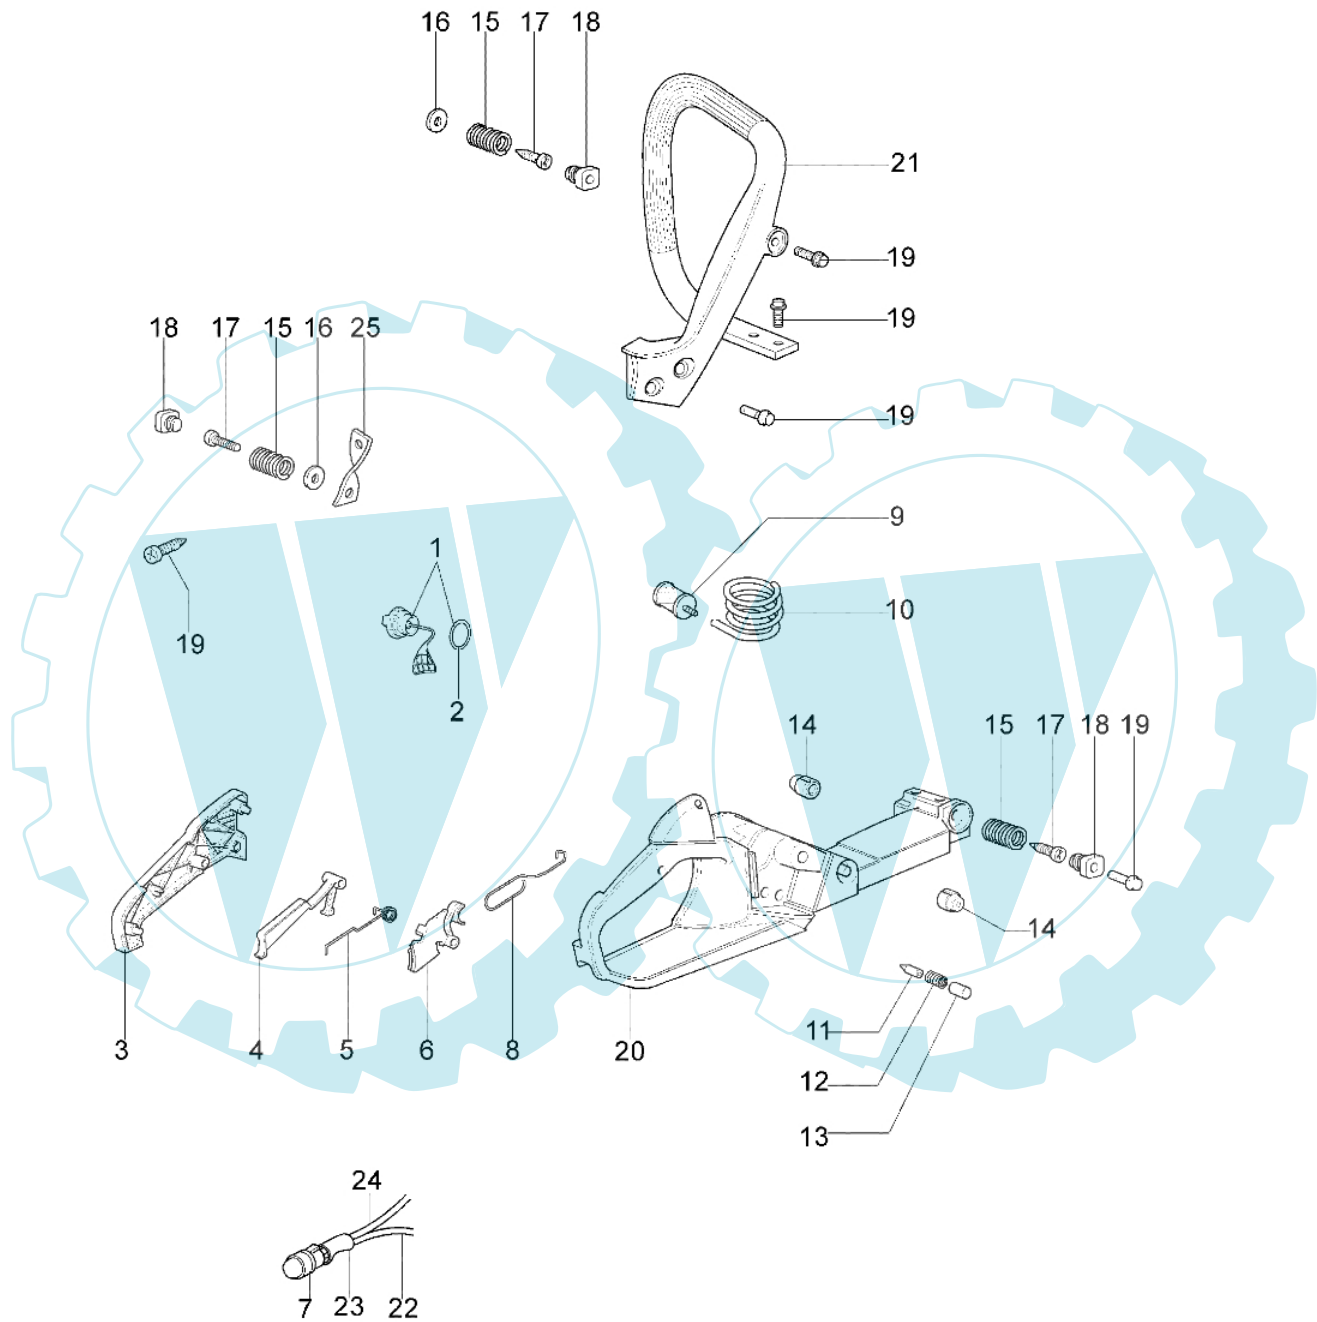

GS 410 C - Starter kpl.

Bild Nr.	Anz.	Teilenummer	Beschreibung	Technische Nachricht
1	1	50172001R	Starter komplet	
2	1	50170017R	Starter griff	
3	1	50070123R	Starterseil	
4	1	005000361	Scheibe	
5	1	3833080	Scheibe	
6	1	50050073R	Startfeder	
7	1	004000142	Mutter	
8	1	50170050R	Seilrolle	
9	1	50160024	Schraube	
10	4	3960115R	Schraube	
11	2	3960075	Schraube	
12	2	006000315	Scheibe	
13	2	3916004	Scheibe	
14	1	50170144AR	Zündspule	
15	1	50170090R	Kabel	
16	1	50072029	Sperrklinke	
17	1	50170015R	Schwungrad	
18	1	50050127	Feder	
19	1	50050126	Kerzenstecker	

GS 410 C - Tank-handgriff

Bild Nr.	Anz.	Teilenummer	Beschreibung	Technische Nachricht
1	1	50052005R	Tankdeckel	
2	1	3049025	O-ring	
3	1	50170024R	Deckel	
4	1	097000028	Feder	
5	1	50050046AR	Hebel	
6	1	50170045R	Gashebel	
7	1	50060012	Kraftstoffpumpe	
8	1	50170012R	Gas hebel	
9	1	094600450R	Filter	
10	1	50170152R	Rohr	
11	1	094500577A	Ventil	
12	1	094500575	Feder	
13	1	50050071	Ventiltank	
14	3	50010061R	Stosshaempfer	
15	3	50050047	Feder	
16	1	3918010	Kugelscheibe	
17	3	3960115R	Schraube	
18	3	50170034R	Halter	
19	7	3960099	Schraube	
20	1	50172007R	Tank	
21	1	50170026R	Handgriff	
22	1	50170120R	Rohr	
23	1	50170121R	Mantel	
24	1	50060014R	Rohr	
25	1	50050123R	Band	

GS 410 C - Kupplung-kettenraddeckel

Bild Nr.	Anz.	Teilenummer	Beschreibung	Technische Nachricht
1	1	50170128R	Kettenkasten kpl.	
2	1	50170040R	Schultz	
3	1	095000219	Feder	
4	1	50010088A	Feder	
5	1	3960070	Schraube	
6	1	50050125	Blech	
7	1	50050039	Bremsband	
8	1	097000146	Hebel	
9	1	50050064	Stift	
10	1	004000352	Scheibe	
11	2	50010148R	Mutter	
12	1	094500029	Feder	
13	1	094000129AR	Kupplung	
14	1	50050136	Kettenrad 3/8	
15	1	004400285	Scheibe	
16	1	50050025	Schnecke 3/8	
17	1	50030372	Lager	