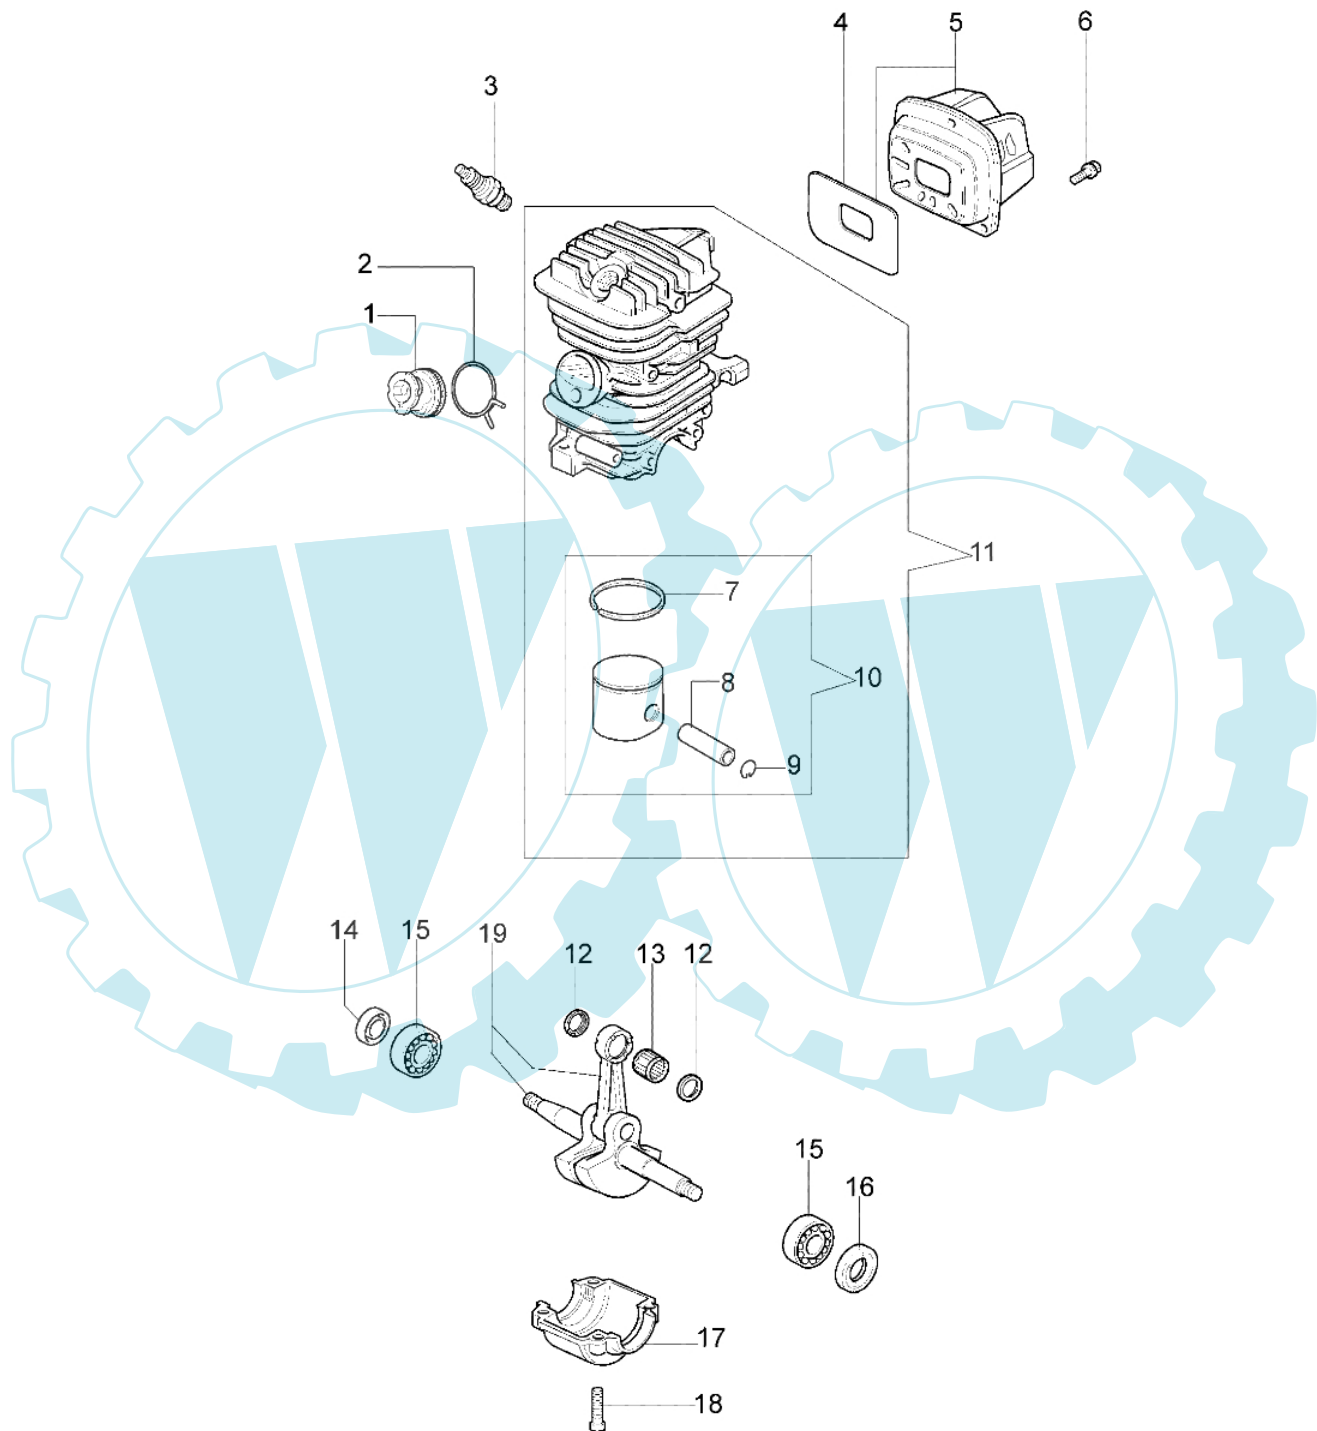

GS 370 - Motor

Bild Nr.	Anz.	Teilenummer	Beschreibung	Technische Nachricht
1	1	50170010R	Kollektor	
2	1	094600103	Schelle	
3	1	3055101	Kundkerze	
4	1	50170031R	Dichtung	
5	1	50170176R	Auspuff	
6	3	3860117R	Schraube	
7	1	003300015R	Kolbenring	
8	1	50110047R	Kolbenbolzen	
9	2	004900061	Ring	
10	1	50110066	Kolben komplet Ø38	
11	1	50182005	Zylinder kpl.	
12	2	50110043R	Scheibe	
13	1	50110044R	Lager	
14	1	3050022R	Minuterling	
15	1	094000006	Lager	
16	1	3050024	Kobelring	
17	1	50050016R	Deckel	
18	4	3801047	Schraube	
19	1	50110045R	Kurbelwelle	

GS 370 - Anlassergruppe

Bild Nr.	Anz.	Teilenummer	Beschreibung	Technische Nachricht
1	1	50172001R	Starter komplet	
2	1	50170017R	Starter griff	
3	1	50070123R	Starterseil	
4	1	005000361	Scheibe	
5	1	3833080	Scheibe	
6	1	50050073R	Startfeder	
7	1	004000142	Mutter	
8	1	50170050R	Seilrolle	
9	1	50160024	Schraube	
10	4	3960115R	Schraube	
11	2	3960075	Schraube	
12	2	006000315	Scheibe	
13	2	3916004	Scheibe	
14	1	50170144AR	Zündspule	
15	1	50170090R	Kabel	
16	1	50072029	Sperrklinke	
17	1	50170015R	Schwungrad	
18	1	50050127	Feder	
19	1	50050126	Kerzenstecker	

GS 370 - Vergaser

Bild Nr.	Anz.	Teilenummer	Beschreibung	Technische Nachricht
1	1	094600148	Feder	
2	1	074000240	Schraube	
3	1	095000141	Klappe	
4	3	50010141	Schraube	
5	1	094600208	Feder	
6	1	2318757	Welle	
7	2	2318867	Kappe	
8	1	2318837	Schraube L	
9	1	2318893	Schraube	
10	1	50050108	Gashebel	
11	4	035000162	Schraube	
12	1	2318191	Deckel	
13	1	003300202	Schraube	
14	1	003300201	Bissel	
15	1	50050115	Feder	
16	1	094600209	Reparatur-satz	
17	1	50050111	Hebel	
18	1	50050109	Buchse	
19	1	50050160	Anschluss	
20	1	50050107	Deckel	
21	1	003300197	Schraube	
22	1	094600210	Vergaser satz	
23	1	2318756R	Vergaser WT-781	
24	1	094600140	Startklappe	
25	1	50050117	Befestigungsschrau	
26	1	2318758	Welle	
27	1	50050110	Buchse	
28	1	50182012	Etichettenkit	
29	1	2304073	Kombischlüssel	