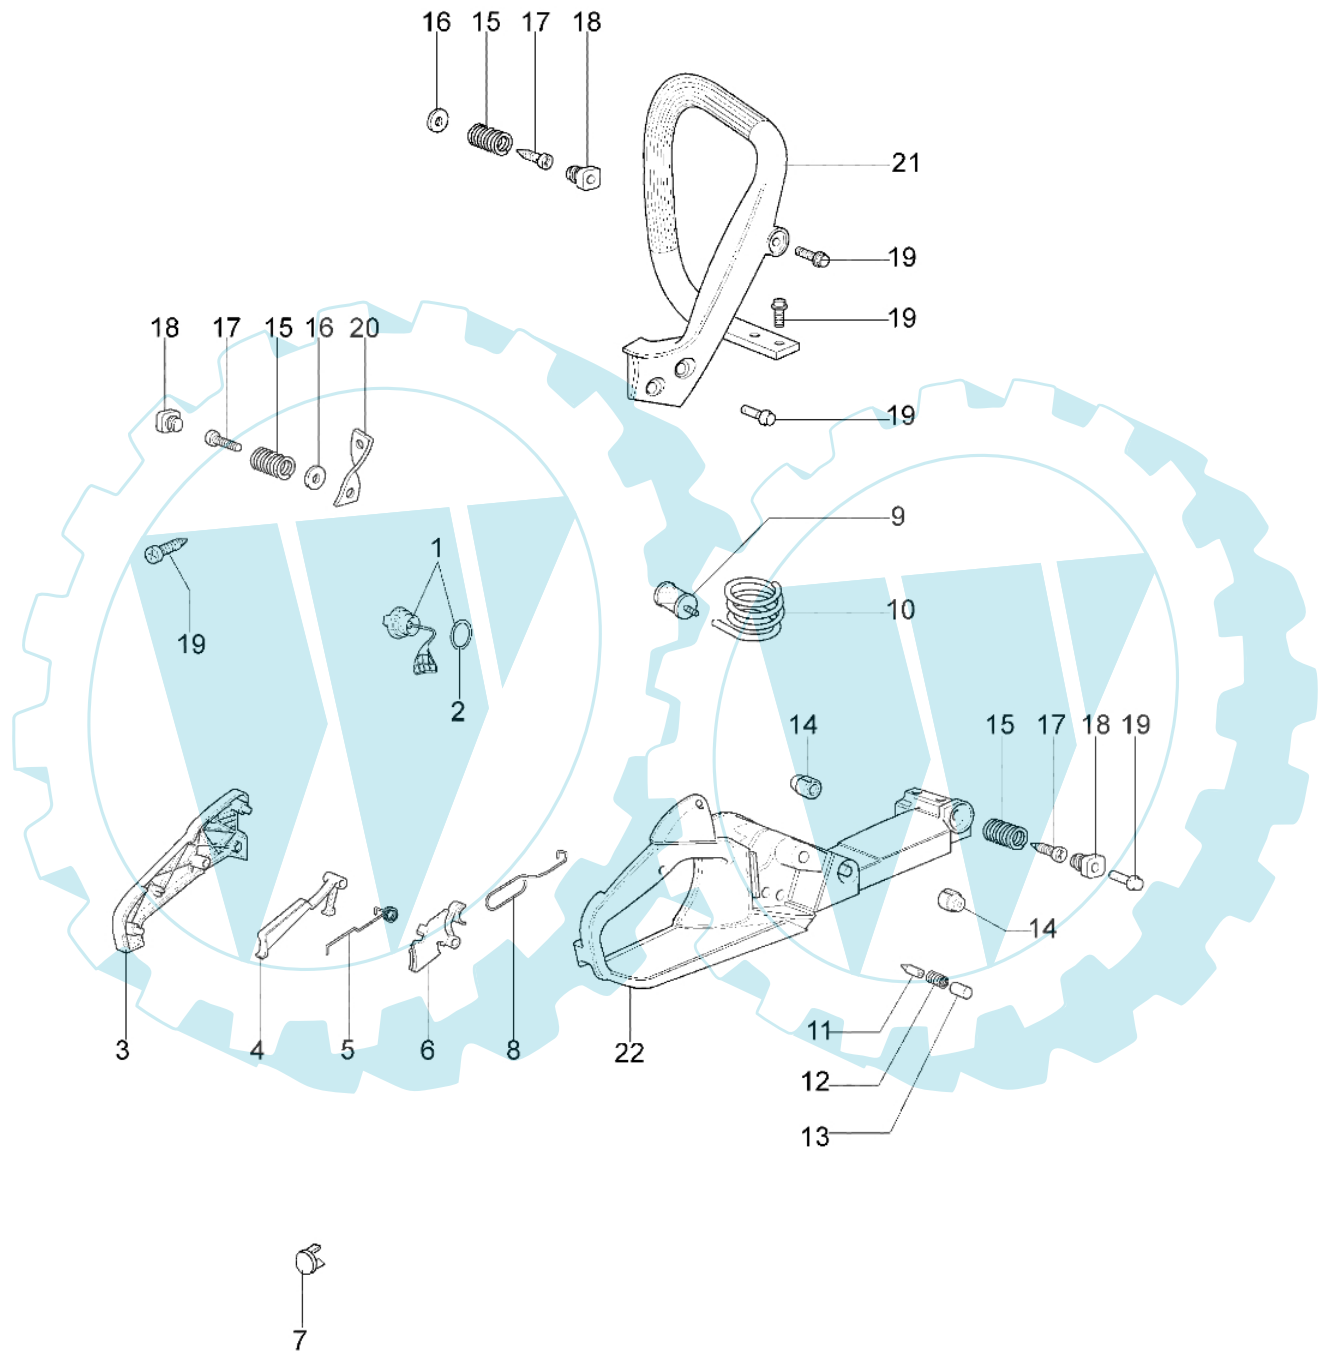

GS 370 - Anlassergruppe

Bild Nr.	Anz.	Teilenummer	Beschreibung	Technische Nachricht
1	1	50172001R	Starter komplet	
2	1	50170017R	Starter griff	
3	1	50070123R	Starterseil	
4	1	005000361	Scheibe	
5	1	3833080	Scheibe	
6	1	50050073R	Startfeder	
7	1	004000142	Mutter	
8	1	50170050R	Seilrolle	
9	1	50160024	Schraube	
10	4	3960115R	Schraube	
11	2	3960075	Schraube	
12	2	006000315	Scheibe	
13	2	3916004	Scheibe	
14	1	50170144AR	Zündspule	
15	1	50170090R	Kabel	
16	1	50072029	Sperrklinke	
17	1	50170015R	Schwungrad	
18	1	50050127	Feder	
19	1	50050126	Kerzenstecker	

BT1-017-07/07
BT1-017-07/07

GS 370 - Tank-handgriff

Bild Nr.	Anz.	Teilenummer	Beschreibung	Technische Nachricht
1	1	50052005R	Tankdeckel	
2	1	3049025	O-ring	
3	1	50170024R	Deckel	
4	1	50050096AR	Hebel	
5	1	097000028	Feder	
6	1	50170067R	Gashebel	
7	1	50050072	Stopfen	
8	1	50170012R	Gas hebel	
9	1	094600450R	Filter	
10	1	50170152R	Rohr	
11	1	094500577A	Ventil	
12	1	094500575	Feder	
13	1	50050071	Ventiltank	
14	3	50010061R	Stosdaempfer	
15	3	50050047	Feder	
16	7	3918010	Kugelscheibe	
17	3	3960115R	Schraube	
18	3	50170034R	Halter	
19	7	3960099	Schraube	
20	1	50050123R	Band	
21	1	50170026R	Handgriff	
22	1	50172007R	Tank	

GS 370 - Kupplung-kettenraddeckel

Bild Nr.	Anz.	Teilenummer	Beschreibung	Technische Nachricht
1	1	50170129R	Kettenkasten kpl.	
2	1	50170040R	Schultz	
3	1	095000219	Feder	
4	1	50010088AR	Feder	
5	1	3960070	Schraube	
6	1	50050125	Blech	
7	1	50050039	Bremsband	
8	1	097000146	Hebel	
9	1	50050064	Stift	
10	1	004000352	Scheibe	
11	2	50010148R	Mutter	
12	1	094500029	Feder	
13	1	094000129AR	Kupplung	
14	1	50050136	Kettenrad 3/8	
15	1	004400285	Scheibe	
16	1	50050025	Schnecke 3/8	
17	1	50030372	Lager	