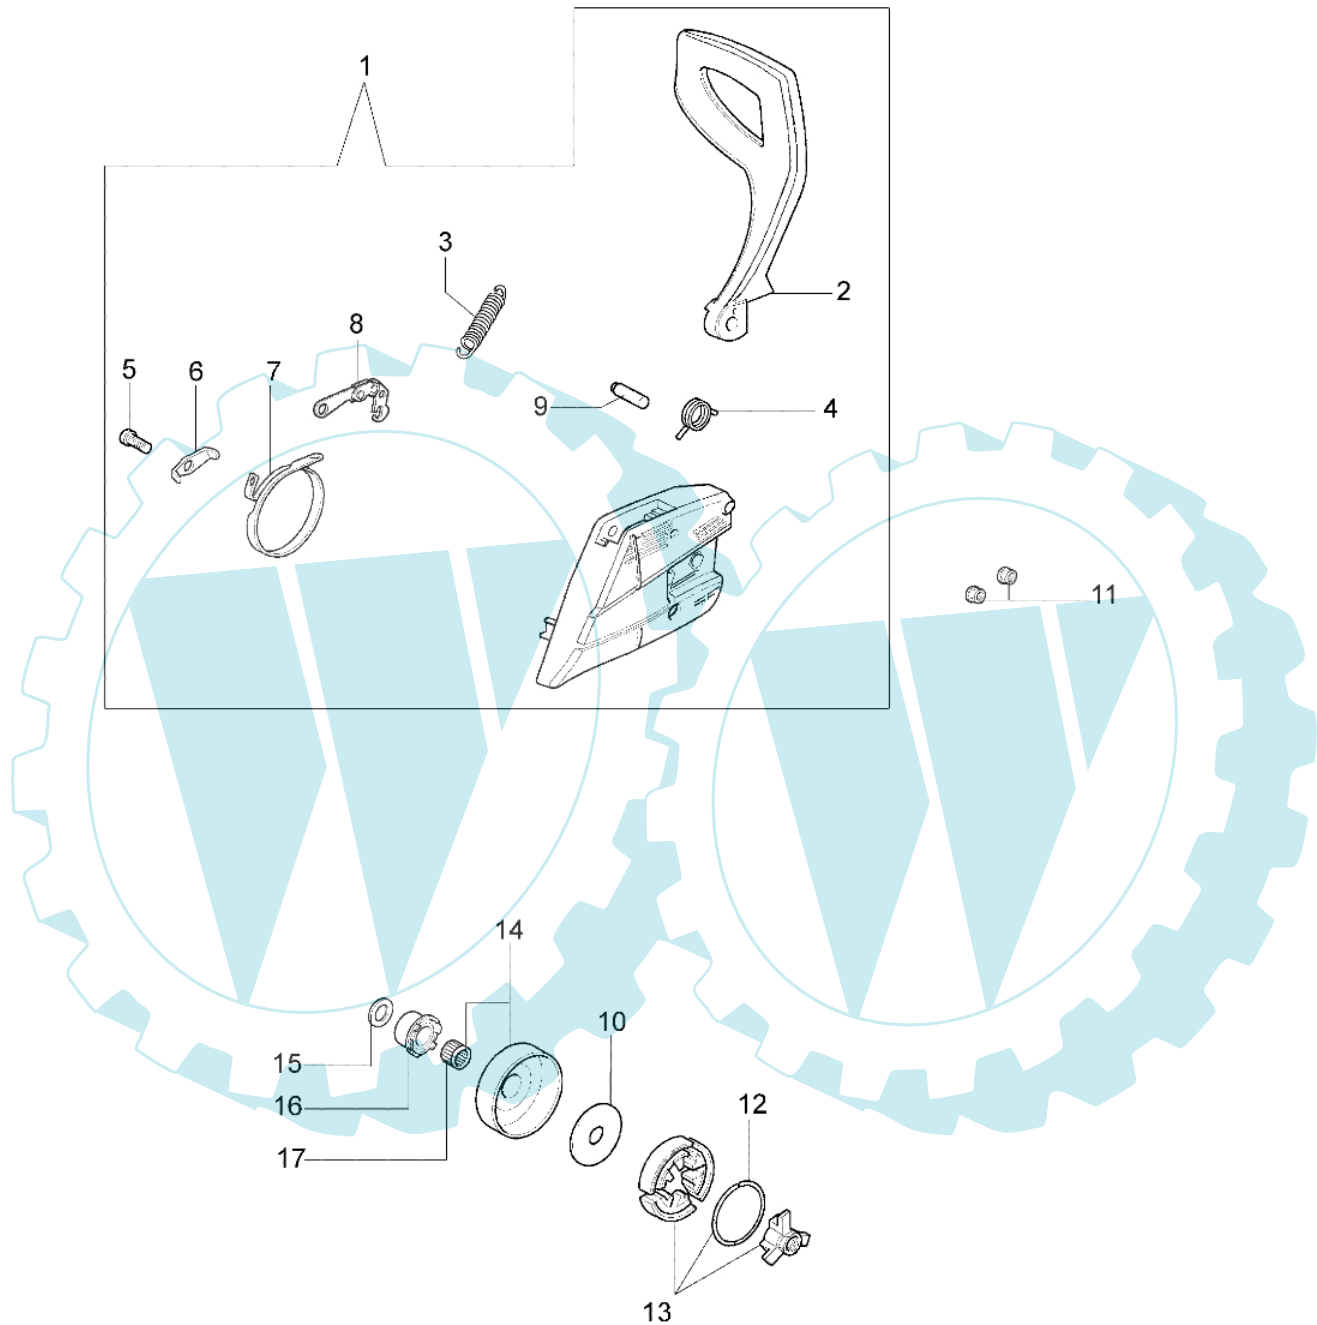

GS 370 - Anlassergruppe

Bild Nr.	Anz.	Teilenummer	Beschreibung	Technische Nachricht
1	1	50172001R	Starter komplet	
2	1	50170017R	Starter griff	
3	1	50070123R	Starterseil	
4	1	005000361	Scheibe	
5	1	3833080	Scheibe	
6	1	50050073R	Startfeder	
7	1	004000142	Mutter	
8	1	50170050R	Seilrolle	
9	1	50160024	Schraube	
10	4	3960115R	Schraube	
11	2	3960075	Schraube	
12	2	006000315	Scheibe	
13	2	3916004	Scheibe	
14	1	50170144AR	Zündspule	
15	1	50170090R	Kabel	
16	1	50072029	Sperrklinke	
17	1	50170015R	Schwungrad	
18	1	50050127	Feder	
19	1	50050126	Kerzenstecker	

GS 370 - Kupplung-kettenraddeckel

Bild Nr.	Anz.	Teilenummer	Beschreibung	Technische Nachricht
1	1	50170129R	Kettenkasten kpl.	
2	1	50170040R	Schultz	
3	1	095000219	Feder	
4	1	50010088AR	Feder	
5	1	3960070	Schraube	
6	1	50050125	Blech	
7	1	50050039	Bremsband	
8	1	097000146	Hebel	
9	1	50050064	Stift	
10	1	004000352	Scheibe	
11	2	50010148R	Mutter	
12	1	094500029	Feder	
13	1	094000129AR	Kupplung	
14	1	50050136	Kettenrad 3/8	
15	1	004400285	Scheibe	
16	1	50050025	Schnecke 3/8	
17	1	50030372	Lager	

GS 370 - Vergaser

Bild Nr.	Anz.	Teilenummer	Beschreibung	Technische Nachricht
1	1	094600148	Feder	
2	1	074000240	Schraube	
3	1	095000141	Klappe	
4	3	50010141	Schraube	
5	1	094600208	Feder	
6	1	2318757	Welle	
7	2	2318867	Kappe	
8	1	2318837	Schraube L	
9	1	2318893	Schraube	
10	1	50050108	Gashebel	
11	4	035000162	Schraube	
12	1	2318191	Deckel	
13	1	003300202	Schraube	
14	1	003300201	Bissel	
15	1	50050115	Feder	
16	1	094600209	Reparatur-satz	
17	1	50050111	Hebel	
18	1	50050109	Buchse	
19	1	50050160	Anschluss	
20	1	50050107	Deckel	
21	1	003300197	Schraube	
22	1	094600210	Vergaser satz	
23	1	2318756R	Vergaser WT-781	
24	1	094600140	Startklappe	
25	1	50050117	Befestigungsschrau	
26	1	2318758	Welle	
27	1	50050110	Buchse	
28	1	50182012	Etichettenkit	
29	1	2304073	Kombischlüssel	