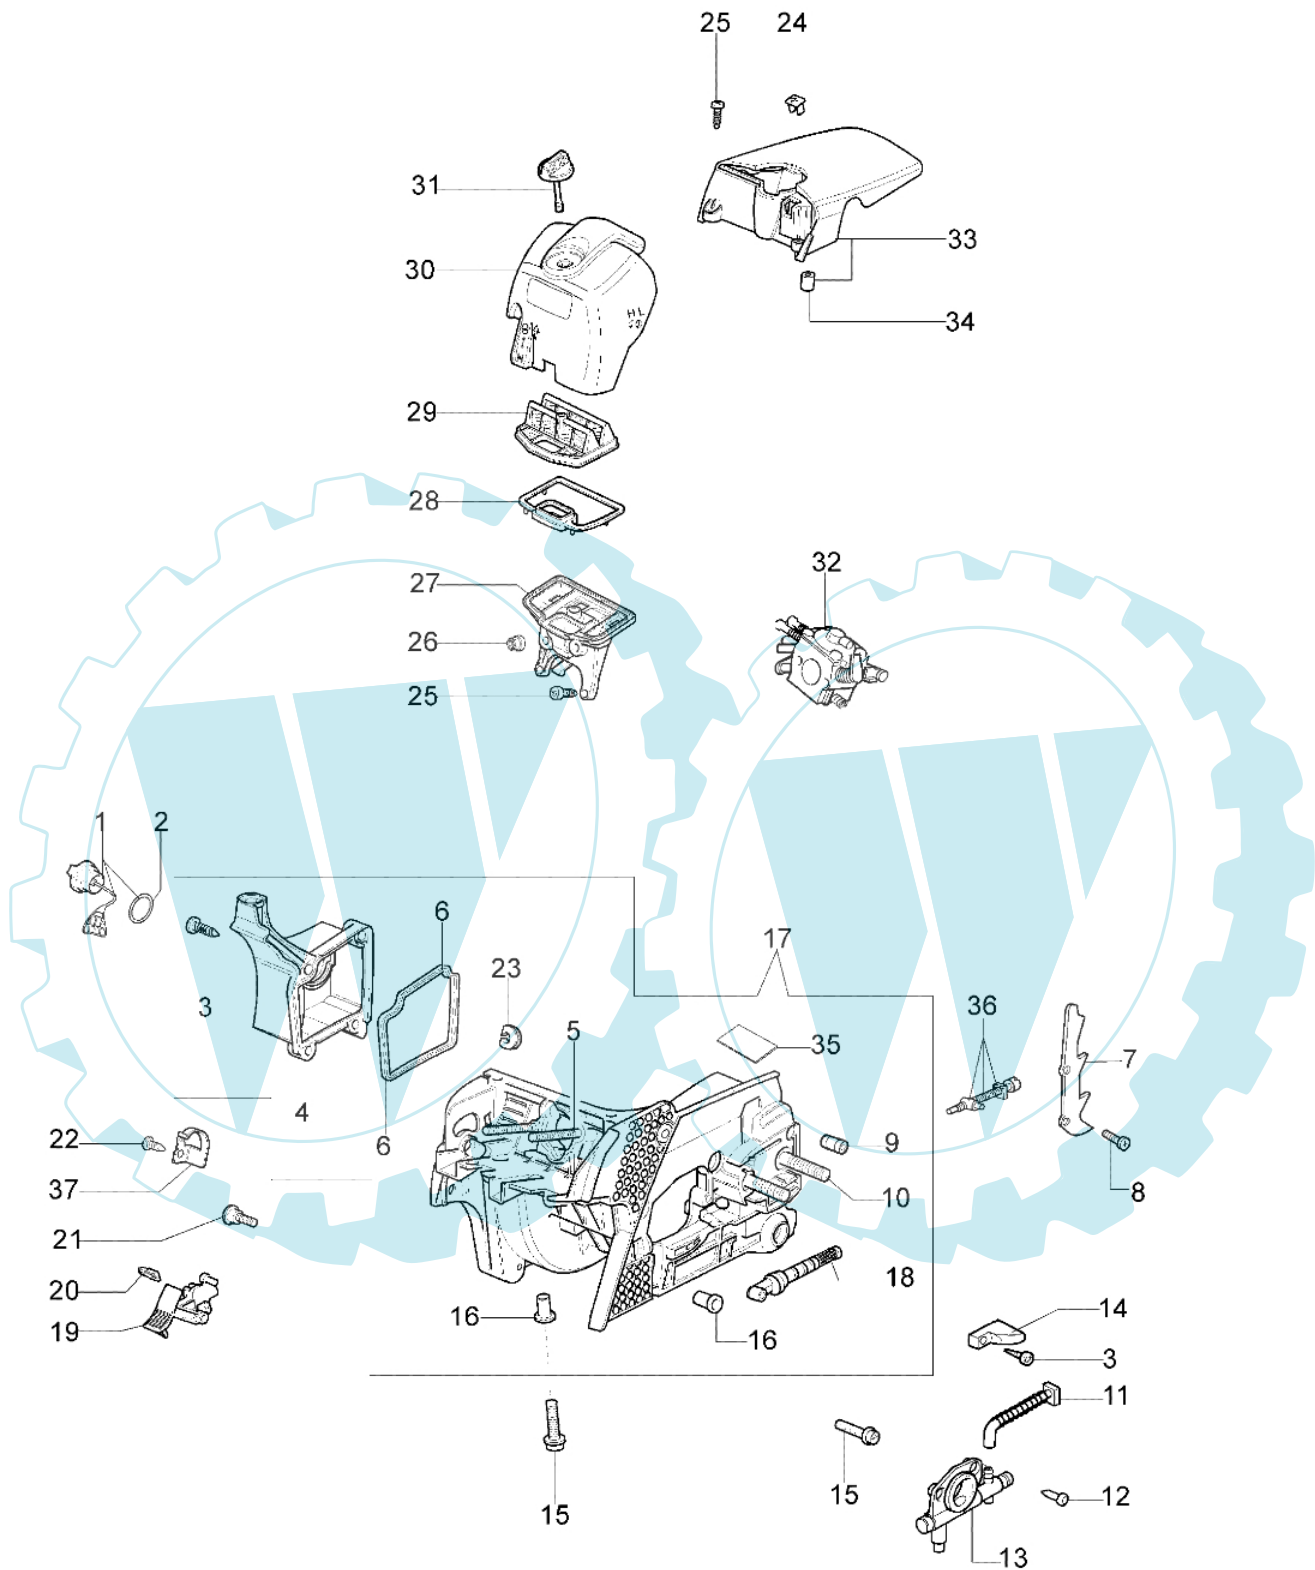

GS 370 - Anlassergruppe

Bild Nr.	Anz.	Teilenummer	Beschreibung	Technische Nachricht
1	1	50172001R	Starter komplet	
2	1	50170017R	Starter griff	
3	1	50070123R	Starterseil	
4	1	005000361	Scheibe	
5	1	3833080	Scheibe	
6	1	50050073R	Startfeder	
7	1	004000142	Mutter	
8	1	50170050R	Seilrolle	
9	1	50160024	Schraube	
10	4	3960115R	Schraube	
11	2	3960075	Schraube	
12	2	006000315	Scheibe	
13	2	3916004	Scheibe	
14	1	50170144AR	Zündspule	
15	1	50170090R	Kabel	
16	1	50072029	Sperrklinke	
17	1	50170015R	Schwungrad	
18	1	50050127	Feder	
19	1	50050126	Kerzenstecker	

GS 370 - Motorgehäuse

Bild Nr.	Anz.	Teilenummer	Beschreibung	Technische Nachricht
1	1	50052005R	Tankdeckel	
2	1	3049025	O-ring	
3	5	3960115R	Schraube	
4	1	50170071R	Deckel	
5	5	50070067A	Spannstange	
6	1	50170004R	Dichtung	
7	1	50170042R	Anschlag	
8	2	3960099	Schraube	
9	1	097000229R	Entlueftungsventi	
10	2	50050052	Stiftschraube	
11	1	50050049R	Rohr	
12	3	3960074	Schraube	
13	1	50180007AR	Oelpumpe	
14	1	094600369R	Schultz	
15	5	3860097	Schraube	
16	5	50050067	Distanzstuck	
17	1	50172009R	Motorgehause	
18	1	50170149R	Oelfilter	
19	1	50170060AR	Hebel	
20	1	50170062R	Blech	
21	1	50160024	Schraube	
22	1	3960070	Schraube	
23	1	005000347A	Buchse	
24	1	50170032R	Deflector	
25	6	3960115R	Schraube	
26	2	3933100R	Mutter	
27	1	50170132R	Halter	
28	1	50050056BR	Dichtung	
29	1	50170036R	Luft filter	
29	1	50110005R	Luft filter	
30	1	50170079R	Deckel	
31	1	50110007R	Knopf	
32	1	2318756R	Vergaser WT-781	
33	1	50172020R	Deckel	
34	1	50070126R	Distanzstuck	
35	1	50170033R	Schultz	
36	1	50050133	Kettespannschr.	
37	1	50170061R	Feder	