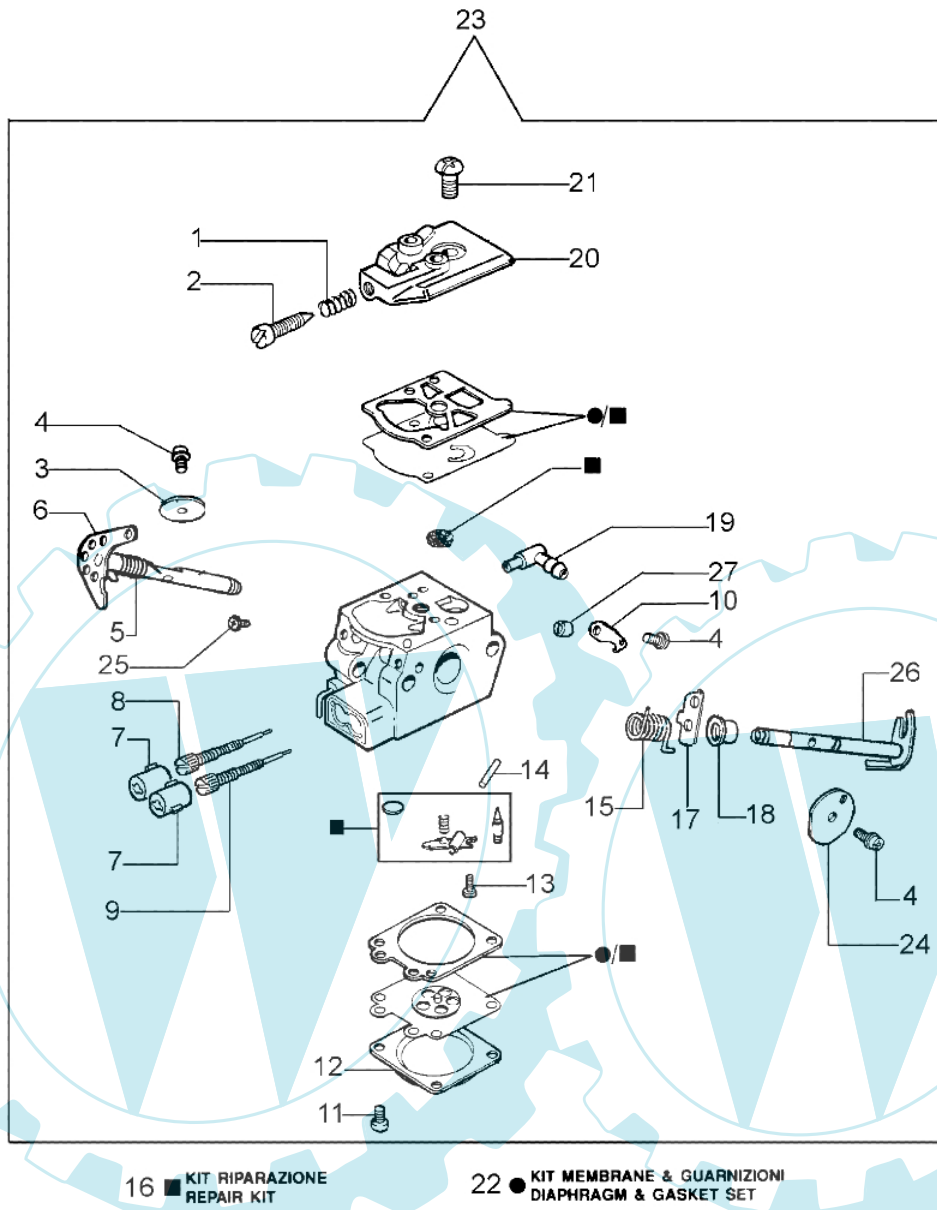

GS 370 - Anlassergruppe

Bild Nr.	Anz.	Teilenummer	Beschreibung	Technische Nachricht
1	1	50172001R	Starter komplet	
2	1	50170017R	Starter griff	
3	1	50070123R	Starterseil	
4	1	005000361	Scheibe	
5	1	3833080	Scheibe	
6	1	50050073R	Startfeder	
7	1	004000142	Mutter	
8	1	50170050R	Seilrolle	
9	1	50160024	Schraube	
10	4	3960115R	Schraube	
11	2	3960075	Schraube	
12	2	006000315	Scheibe	
13	2	3916004	Scheibe	
14	1	50170144AR	Zündspule	
15	1	50170090R	Kabel	
16	1	50072029	Sperrklinke	
17	1	50170015R	Schwungrad	
18	1	50050127	Feder	
19	1	50050126	Kerzenstecker	

GS 370 - Kupplung-kettenraddeckel

Bild Nr.	Anz.	Teilenummer	Beschreibung	Technische Nachricht
1	1	50170129R	Kettenkasten kpl.	
2	1	50170040R	Schultz	
3	1	095000219	Feder	
4	1	50010088AR	Feder	
5	1	3960070	Schraube	
6	1	50050125	Blech	
7	1	50050039	Bremsband	
8	1	097000146	Hebel	
9	1	50050064	Stift	
10	1	004000352	Scheibe	
11	2	50010148R	Mutter	
12	1	094500029	Feder	
13	1	094000129AR	Kupplung	
14	1	50050136	Kettenrad 3/8	
15	1	004400285	Scheibe	
16	1	50050025	Schnecke 3/8	
17	1	50030372	Lager	

GS 370 - Vergaser

Bild Nr.	Anz.	Teilenummer	Beschreibung	Technische Nachricht
1	1	094600148	Feder	
2	1	074000240	Schraube	
3	1	095000141	Klappe	
4	3	50010141	Schraube	
5	1	094600208	Feder	
6	1	2318757	Welle	
7	2	2318867	Kappe	
8	1	2318837	Schraube L	
9	1	2318893	Schraube	
10	1	50050108	Gashebel	
11	4	035000162	Schraube	
12	1	2318191	Deckel	
13	1	003300202	Schraube	
14	1	003300201	Bissel	
15	1	50050115	Feder	
16	1	094600209	Reparatur-satz	
17	1	50050111	Hebel	
18	1	50050109	Buchse	
19	1	50050160	Anschluss	
20	1	50050107	Deckel	
21	1	003300197	Schraube	
22	1	094600210	Vergaser satz	
23	1	2318756R	Vergaser WT-781	
24	1	094600140	Startklappe	
25	1	50050117	Befestigungsschrau	
26	1	2318758	Welle	
27	1	50050110	Buchse	
28	1	50182012	Etichettenkit	
29	1	2304073	Kombischlüssel	