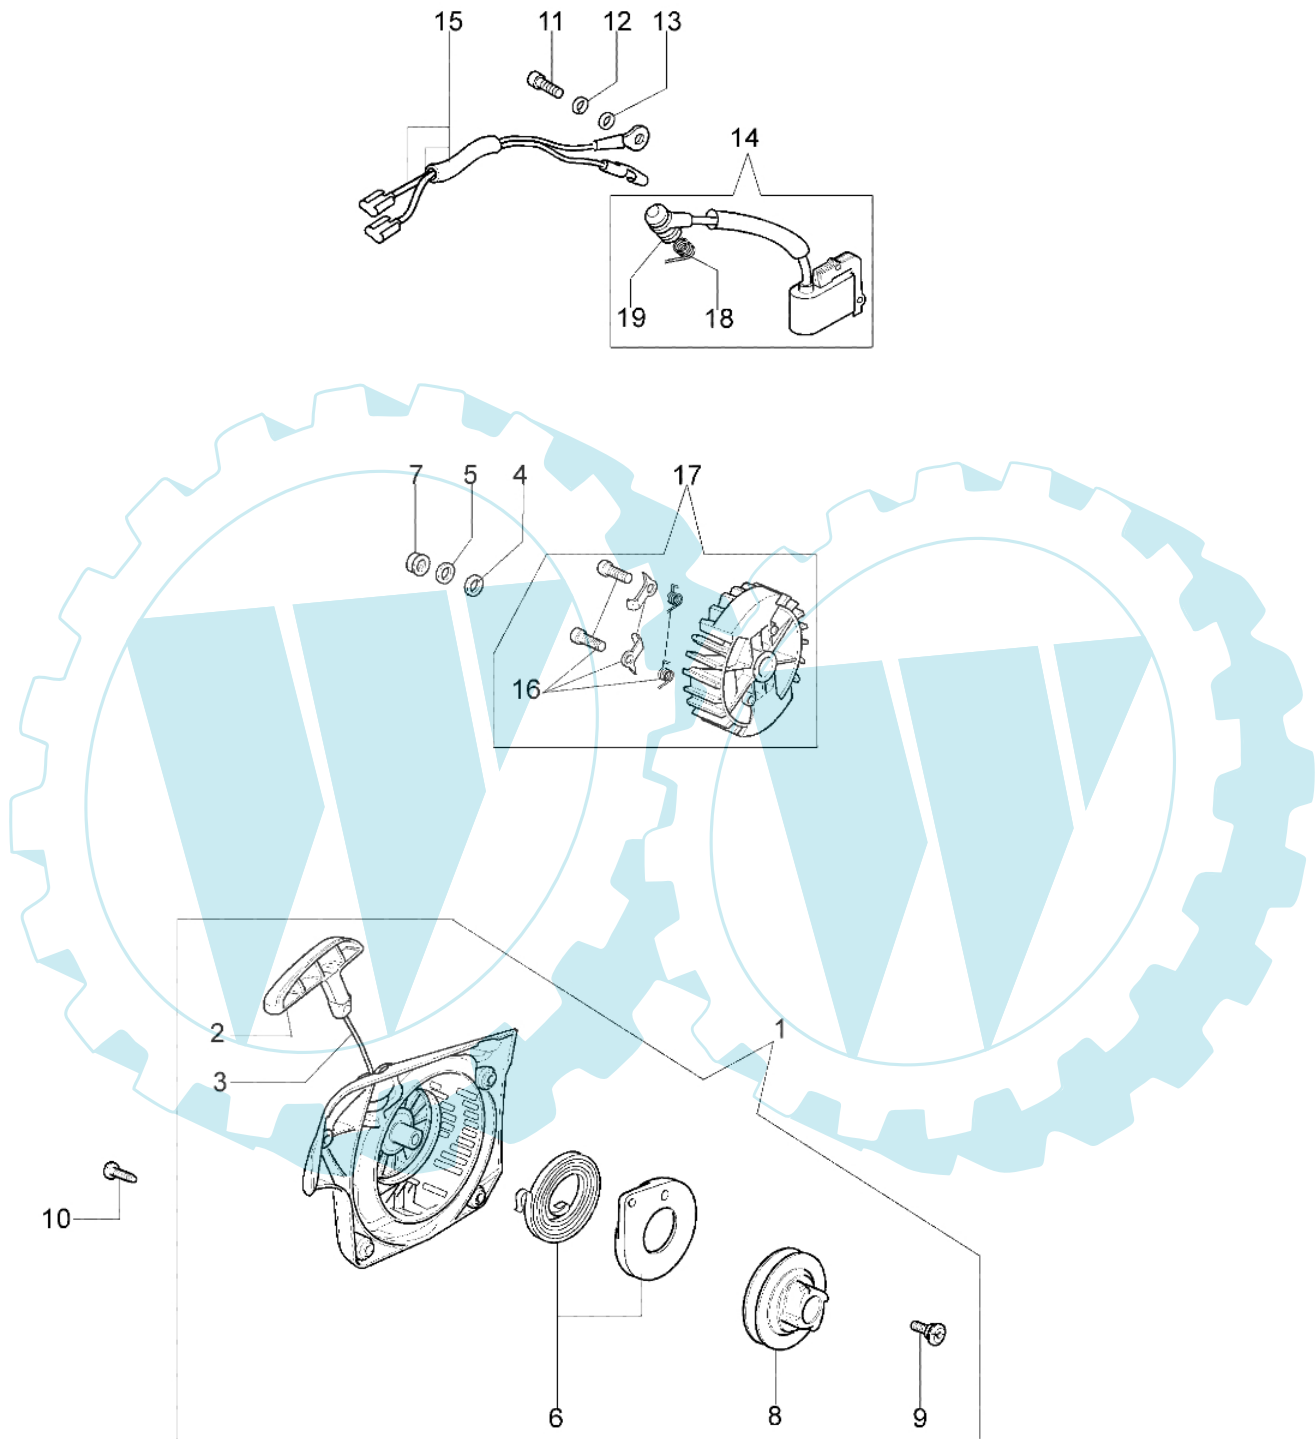

GS 370 - Motor

Bild Nr.	Anz.	Teilenummer	Beschreibung	Technische Nachricht
1	1	50170010R	Kollektor	
2	1	094600103	Schelle	
3	1	3055101	Kundkerze	
4	1	50170031R	Dichtung	
5	1	50170176R	Auspuff	
6	3	3860117R	Schraube	
7	1	003300015R	Kolbenring	
8	1	50110047R	Kolbenbolzen	
9	2	004900061	Ring	
10	1	50110066	Kolben komplet Ø38	
11	1	50182005	Zylinder kpl.	
12	2	50110043R	Scheibe	
13	1	50110044R	Lager	
14	1	3050022R	Minuterling	
15	1	094000006	Lager	
16	1	3050024	Kobelring	
17	1	50050016R	Deckel	
18	4	3801047	Schraube	
19	1	50110045R	Kurbelwelle	

GS 370 - Anlassergruppe

Bild Nr.	Anz.	Teilenummer	Beschreibung	Technische Nachricht
1	1	50172001R	Starter komplet	
2	1	50170017R	Starter griff	
3	1	50070123R	Starterseil	
4	1	005000361	Scheibe	
5	1	3833080	Scheibe	
6	1	50050073R	Startfeder	
7	1	004000142	Mutter	
8	1	50170050R	Seilrolle	
9	1	50160024	Schraube	
10	4	3960115R	Schraube	
11	2	3960075	Schraube	
12	2	006000315	Scheibe	
13	2	3916004	Scheibe	
14	1	50170144AR	Zündspule	
15	1	50170090R	Kabel	
16	1	50072029	Sperrklinke	
17	1	50170015R	Schwungrad	
18	1	50050127	Feder	
19	1	50050126	Kerzenstecker	

GS 370 - Kupplung-kettenraddeckel

Bild Nr.	Anz.	Teilenummer	Beschreibung	Technische Nachricht
1	1	50170129R	Kettenkasten kpl.	
2	1	50170040R	Schultz	
3	1	095000219	Feder	
4	1	50010088AR	Feder	
5	1	3960070	Schraube	
6	1	50050125	Blech	
7	1	50050039	Bremsband	
8	1	097000146	Hebel	
9	1	50050064	Stift	
10	1	004000352	Scheibe	
11	2	50010148R	Mutter	
12	1	094500029	Feder	
13	1	094000129AR	Kupplung	
14	1	50050136	Kettenrad 3/8	
15	1	004400285	Scheibe	
16	1	50050025	Schnecke 3/8	
17	1	50030372	Lager	