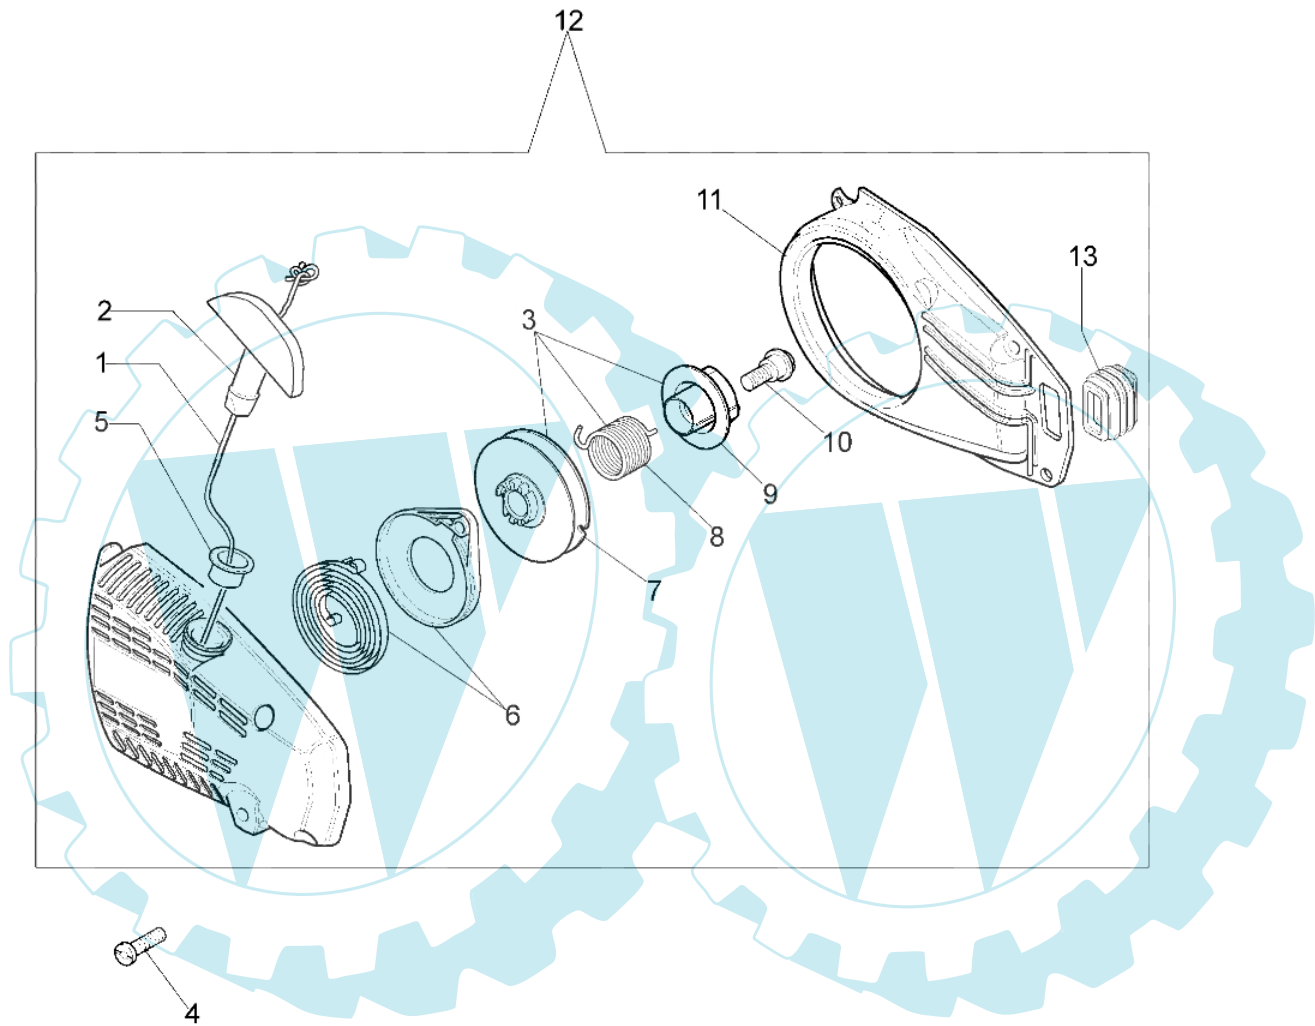

GS 260 - Motor

Bild Nr.	Anz.	Teilenummer	Beschreibung	Technische Nachricht
1	1	50160100	Kurbelwelle	
2	1	50160107	Motorgehäuse	
3	1	50160105A	Zylinder	
4	1	50162014	Kolben komplet Ø34	
5	1	50160108	Lager	
6	1	50160102	Kobelring	
7	1	61070076	Lager	
8	2	50160140	Scheibe	
9	2	61070067	Ring	
10	1	61070066	Kolben ring	
11	1	50160143R	Kolbenring	
12	1	50160082	Anschluss	
13	2	3916004	Scheibe	
14	1	50160122	Dichtung	
15	1	50160124	Auspuff	
16	1	50160123	Blech	
17	1	50160146	Schraube	
18	1	50160116	Kupplung	
19	2	50160119R	Feder	
20	1	50162015	Kettenrad 3/8	
20	1	50162016	Kettenrad 1/4	
21	1	50160120	Lager	
22	1	50160141	Scheibe	
23	1	50160103	Kobelring	
24	4	50160145	Schraube	
25	1	61070070	Keil	
26	1	50160072	Schwungrad	
27	1	50162019	Sperrklinke	
28	1	004000142	Mutter	
29	1	50160067R	Zündspule	
30	2	50160094	Distanzstück	
31	1	094600097A	Zündkerzenstecker	
32	1	094600169	Zuendkerze	
33	1	50160092	Kabel	
34	2	094000227	Schraube	
35	1	3055101	Kundkerze	
36	2	006000315	Scheibe	
37	1	50160065	Rohr	
38	1	4098377	Schelle	
39	1	006000311	Schelle	

GS 260 - Starter kpl.

Bild Nr.	Anz.	Teilenummer	Beschreibung	Technische Nachricht
1	1	50070123R	Starterseil	
2	1	50160031	Handgriff	
3	1	50160181	Leichtstartsystem	
4	6	50030269R	Schraube	
5	1	094000038	Buchse	
6	1	50160035R	Feder	
7	1	50170153R	Seilrolle	
8	1	50160180	Feder	
9	1	50170155R	Buchsche	
10	1	50160024	Schraube	
11	1	50160017	Flansch	
12	1	50160019CR	Starter komplet	
13	1	50160046	Stosssdaempfer	