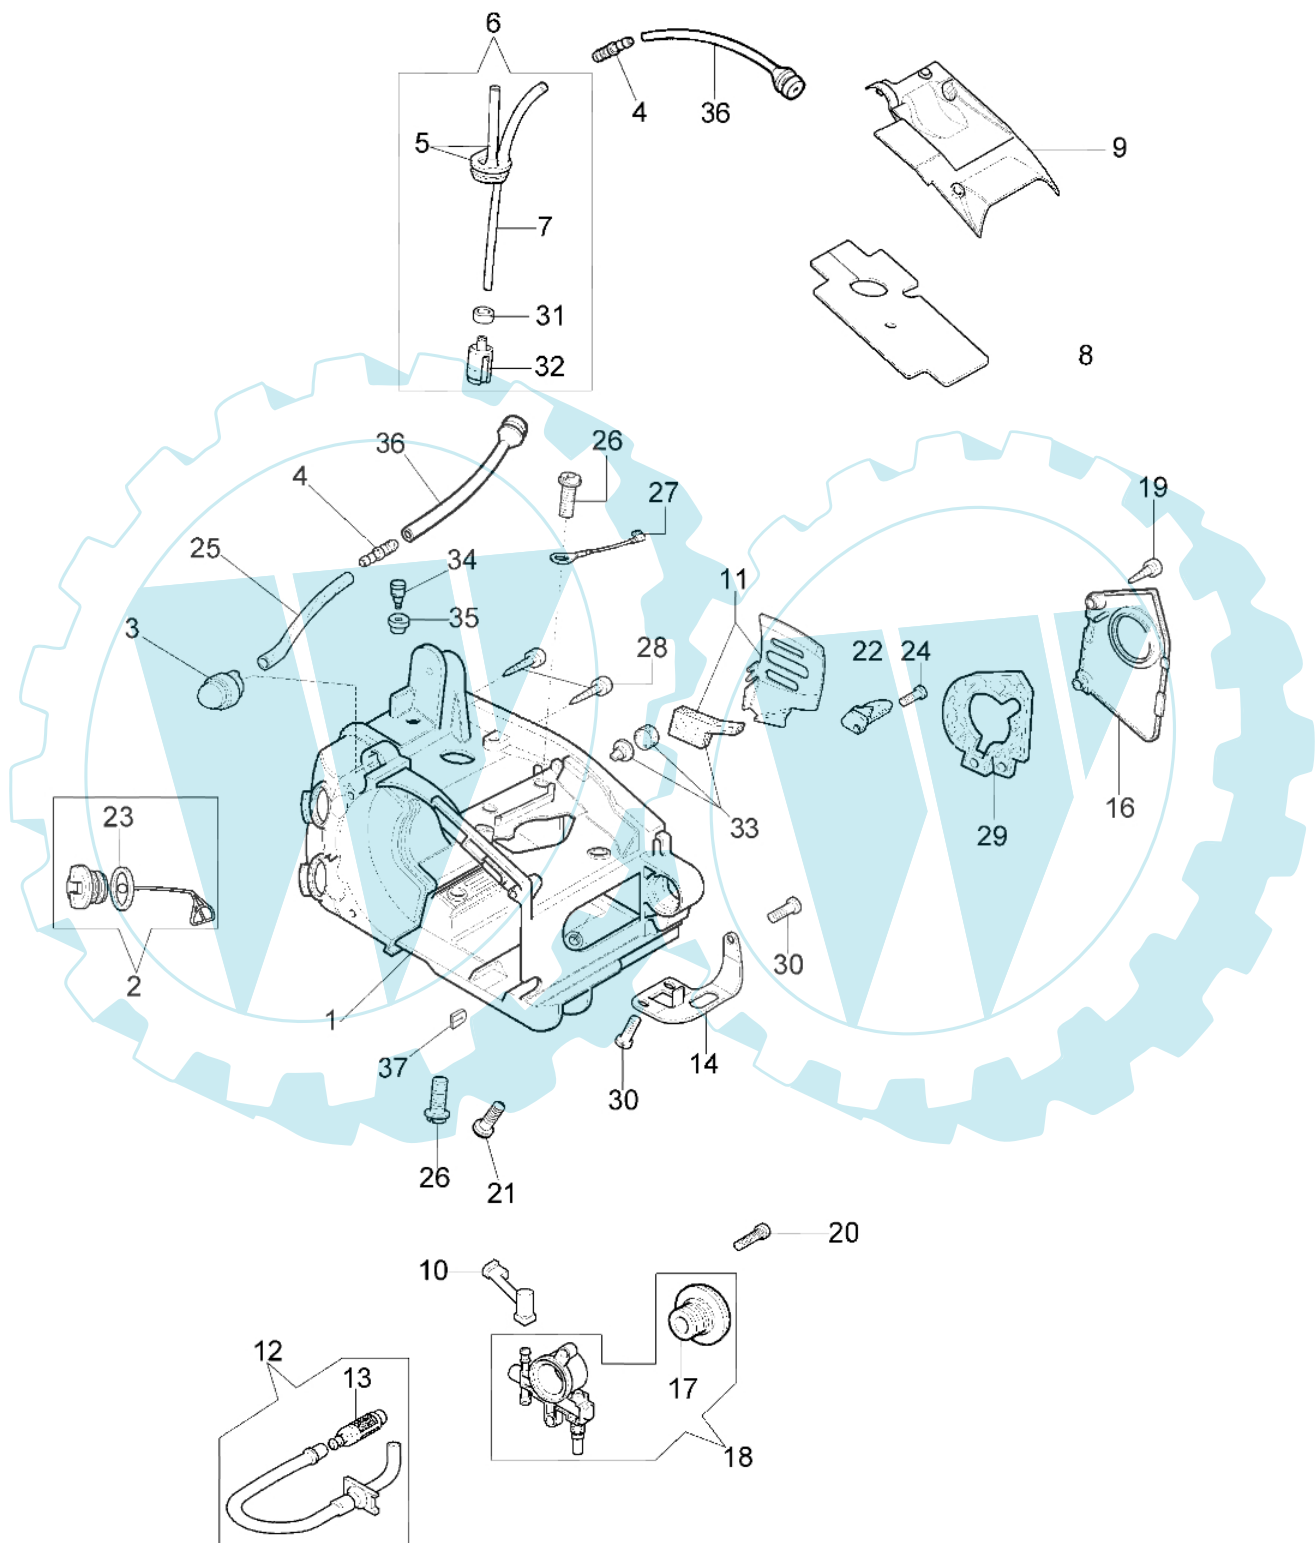

GS 260 - Starter kpl.

Bild Nr.	Anz.	Teilenummer	Beschreibung	Technische Nachricht
1	1	50070123R	Starterseil	
2	1	50160031	Handgriff	
3	1	50160181	Leichtstartsystem	
4	6	50030269R	Schraube	
5	1	094000038	Buchse	
6	1	50160035R	Feder	
7	1	50170153R	Seilrolle	
8	1	50160180	Feder	
9	1	50170155R	Buchsche	
10	1	50160024	Schraube	
11	1	50160017	Flansch	
12	1	50160019CR	Starter komplet	
13	1	50160046	Stosssdaempfer	

GS 260 - Motorgehäuse

Bild Nr.	Anz.	Teilenummer	Beschreibung	Technische Nachricht
1	1	50160005AR	Kurbelgehäuse	
2	2	50030304R	Stopfen	
3	2	50060012	Kraftstoffpumpe	
4	2	50160173	Anschluss	
5	1	50160133	Rohr	
6	1	50160165	Anschluss	
7	1	50160112	Rohr	
8	1	50160060R	Dichtung	
9	1	50160186AR	Deckel	
10	1	50160133	Rohr	
11	1	50160171AR	Blech	
12	1	50160130	Oelfilter	
13	1	50160135	Oelfilter	
14	1	50160090A	Verbindung	
16	1	50160007	Deckel	
17	1	50160139	Schraube	
18	1	50160137	Oelpumpe	
19	2	50160150	Schraube	
20	2	50160149	Schraube	
21	1	50160168	Schraube	
22	1	50160045	Schultz	
23	2	50030268	Dichtung	
24	1	50030270	Schraube	
25	1	50160064	Rohr	
26	4	50030374R	Schraube	
27	1	50160164	Kabel	
28	2	50160148	Schraube	
29	1	50160152	Dichtung	
30	2	50030269R	Schraube	
31	1	50160081	Kragen	
32	1	50030036R	Benzinfilter	
33	1	50160172	Ventilkit	
34	1	61070011A	Ventiltank	
35	1	50160093	Buchse	
36	2	50160066C	Rohr	
37	1	005000347A	Buchse	