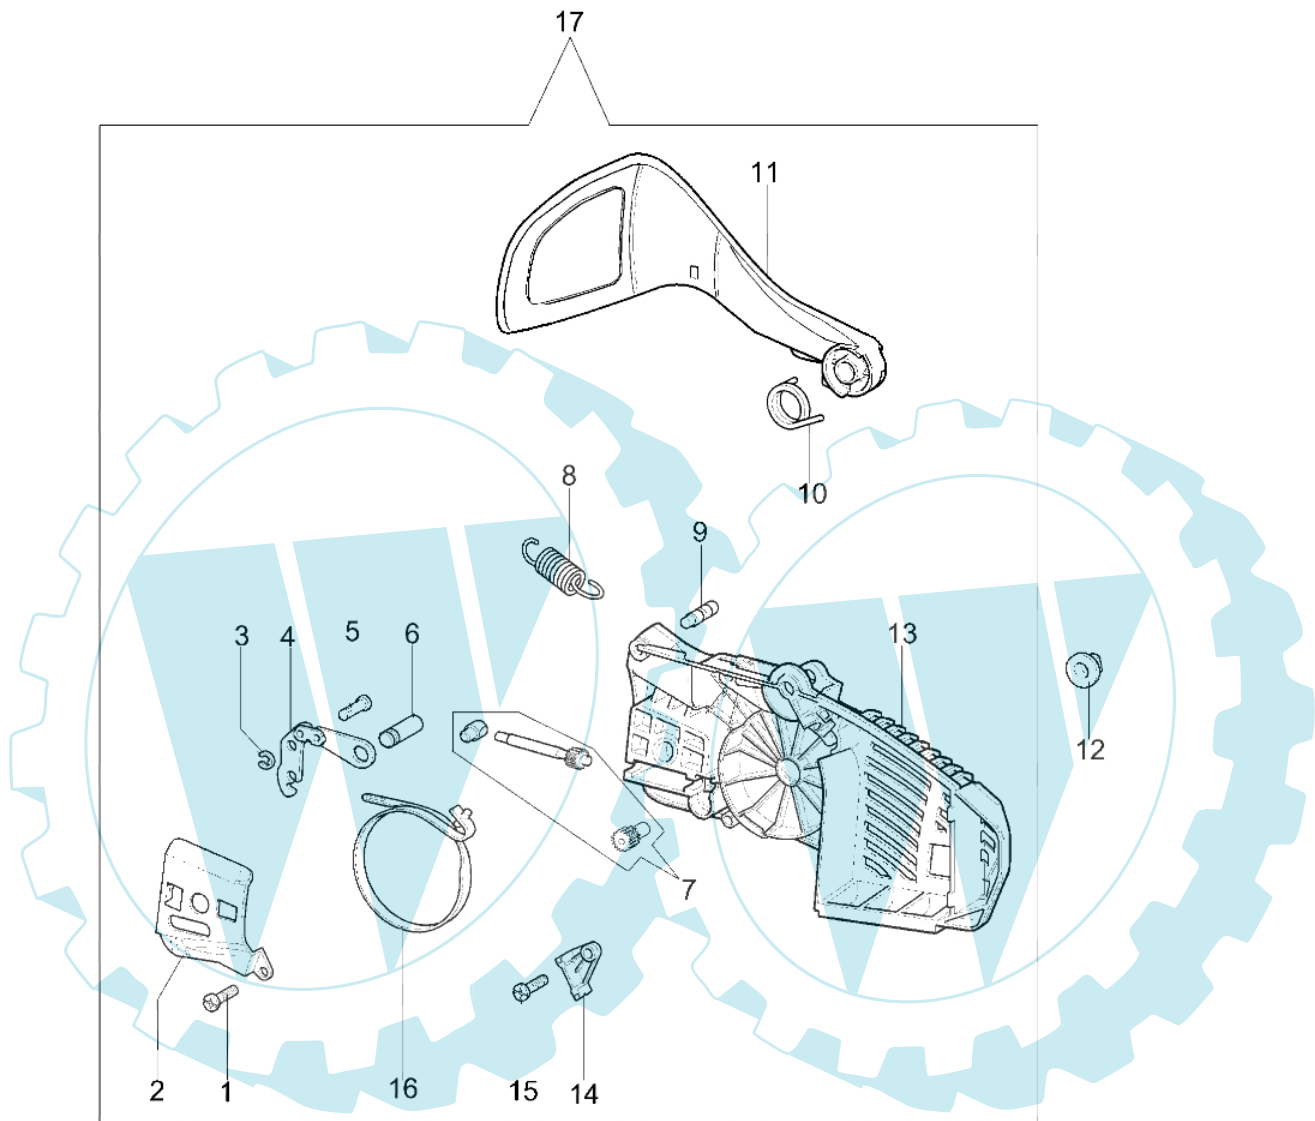

GS 260 - Starter kpl.

Bild Nr.	Anz.	Teilenummer	Beschreibung	Technische Nachricht
1	1	50070123R	Starterseil	
2	1	50160031	Handgriff	
3	1	50160181	Leichtstartsystem	
4	6	50030269R	Schraube	
5	1	094000038	Buchse	
6	1	50160035R	Feder	
7	1	50170153R	Seilrolle	
8	1	50160180	Feder	
9	1	50170155R	Buchsche	
10	1	50160024	Schraube	
11	1	50160017	Flansch	
12	1	50160019CR	Starter komplet	
13	1	50160046	Stosssdaempfer	

GS 260 - Griff und luftfilter

Bild Nr.	Anz.	Teilenummer	Beschreibung	Technische Nachricht
1	2	3806027	Schraube	
2	1	50160055	Band	
3	3	50160044R	Deckel	
4	3	50160056	Schraube	
5	3	50160040R	Stossdaempfer	
6	1	50160028	Handgriff	
7	1	50160192R	Handgriff	
8	1	50160194R	Kollektor	
9	1	50160011	Gashebel	
10	1	50160038	Feder	
11	1	50160012	Hebel	
12	1	50160041A	Gas hebel	
13	1	2317021R	Schalter	
14	1	2318895BR	Vergaser WT-726C	
15	1	50160030A	Halter	
16	1	50160051	Blech	
17	1	50160026	Deckel	
18	1	50160029R	Luft filter	
19	1	50162024	Filterdeckel	
20	1	50110007R	Knopf	
21	3	50030269R	Schraube	
22	1	2317013	Schutz	
23	1	50160183R	Bucse	
24	2	50160189R	Schraube	
25	1	50010061R	Stossdaempfer	
26	1	50160082	Anschluss	
27	1	50160047	Luft filter	
28	2	50160066CR	Rohr	
29	1	4098377	Schelle	
30	1	50160065	Rohr	
31	2	3833073	Scheibe	
32	1	3960070	Schraube	
33	2	50160066CR	Rohr	
34	1	50160193R	Handgriffkit	

GS 260 - Kettenraddeckel

18

Kit etichette
Labels set
Kit etiquette
Kit etiquetas
Etikettenkit

Bild Nr.	Anz.	Teilenummer	Beschreibung	Technische Nachricht
1	1	50030272	Schraube	
2	1	50160058AR	Blech	
3	1	3026003	Ring	
4	1	097000146	Hebel	
5	1	097000106	Stift	
6	1	50050066	Stift	
7	1	50162017A	Spannschraubekit	
8	1	50160039	Feder	
9	1	50050064	Stift	
10	1	50010088A	Feder	
11	1	50160010AR	Schutz	
12	1	50010148R	Mutter	
13	1	50160033AR	Kettenradschutz	
14	1	50160032	Sicherung	
15	1	50030269R	Schraube	
16	1	50160009	Bremsband	
17	1	50162030R	Kettenradschutz	
18	1	50162035	Etichettenkit	