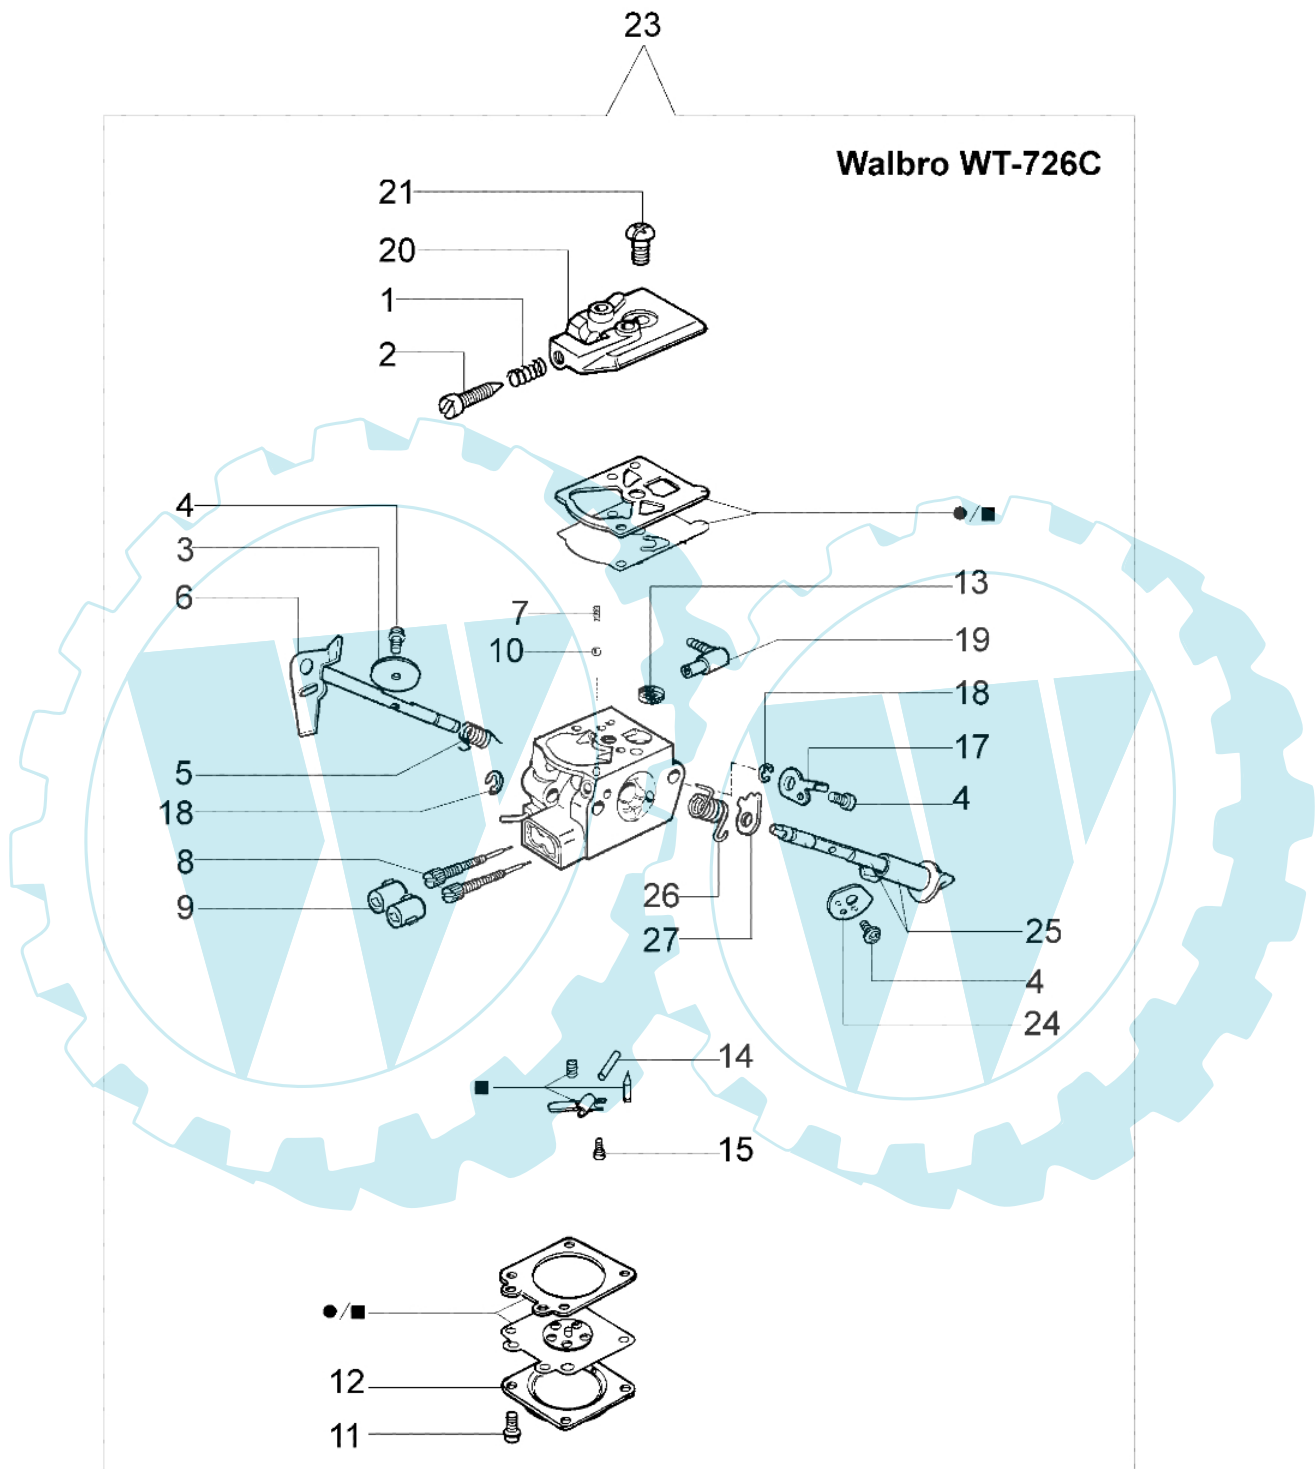

GS 260 - Vergaser

16 — KIT RIPARAZIONE
REPAIR KIT

22 — KIT MEMBRANE & GUARNIZIONI
DIAPHRAGM & GASKET SET

Bild Nr.	Anz.	Teilenummer	Beschreibung	Technische Nachricht
1	1	2318616	Feder	
2	1	074000240	Schraube	
3	1	2318896	Klappe	
4	3	50010141	Schraube	
5	1	2318615	Feder	
6	1	2318638	Welle	
7	1	095000146	Feder	
8	2	2318893	Schraube	
9	2	2318867	Kappe	
10	1	094600143	Kugel	
11	4	035000162	Schraube	
12	1	2318191	Deckel	
13	1	003300204	Benzinfilter	
14	1	003300201	Bissel	
15	1	003300202	Schraube	
16	1	094600209	Reparatur-satz	
17	1	2318898	Hebel	
18	2	095000164	Kranz	
19	1	003300036	Anschluss	
20	1	2318612	Deckel	
21	1	003300197	Schraube	
22	1	094600210	Vergaser satz	
23	1	2318895BR	Vergaser WT-726C	
24	1	2318948	Klappe	
25	1	2318857	Welle	
26	1	2318899	Feder	
27	1	2318898	Hebel