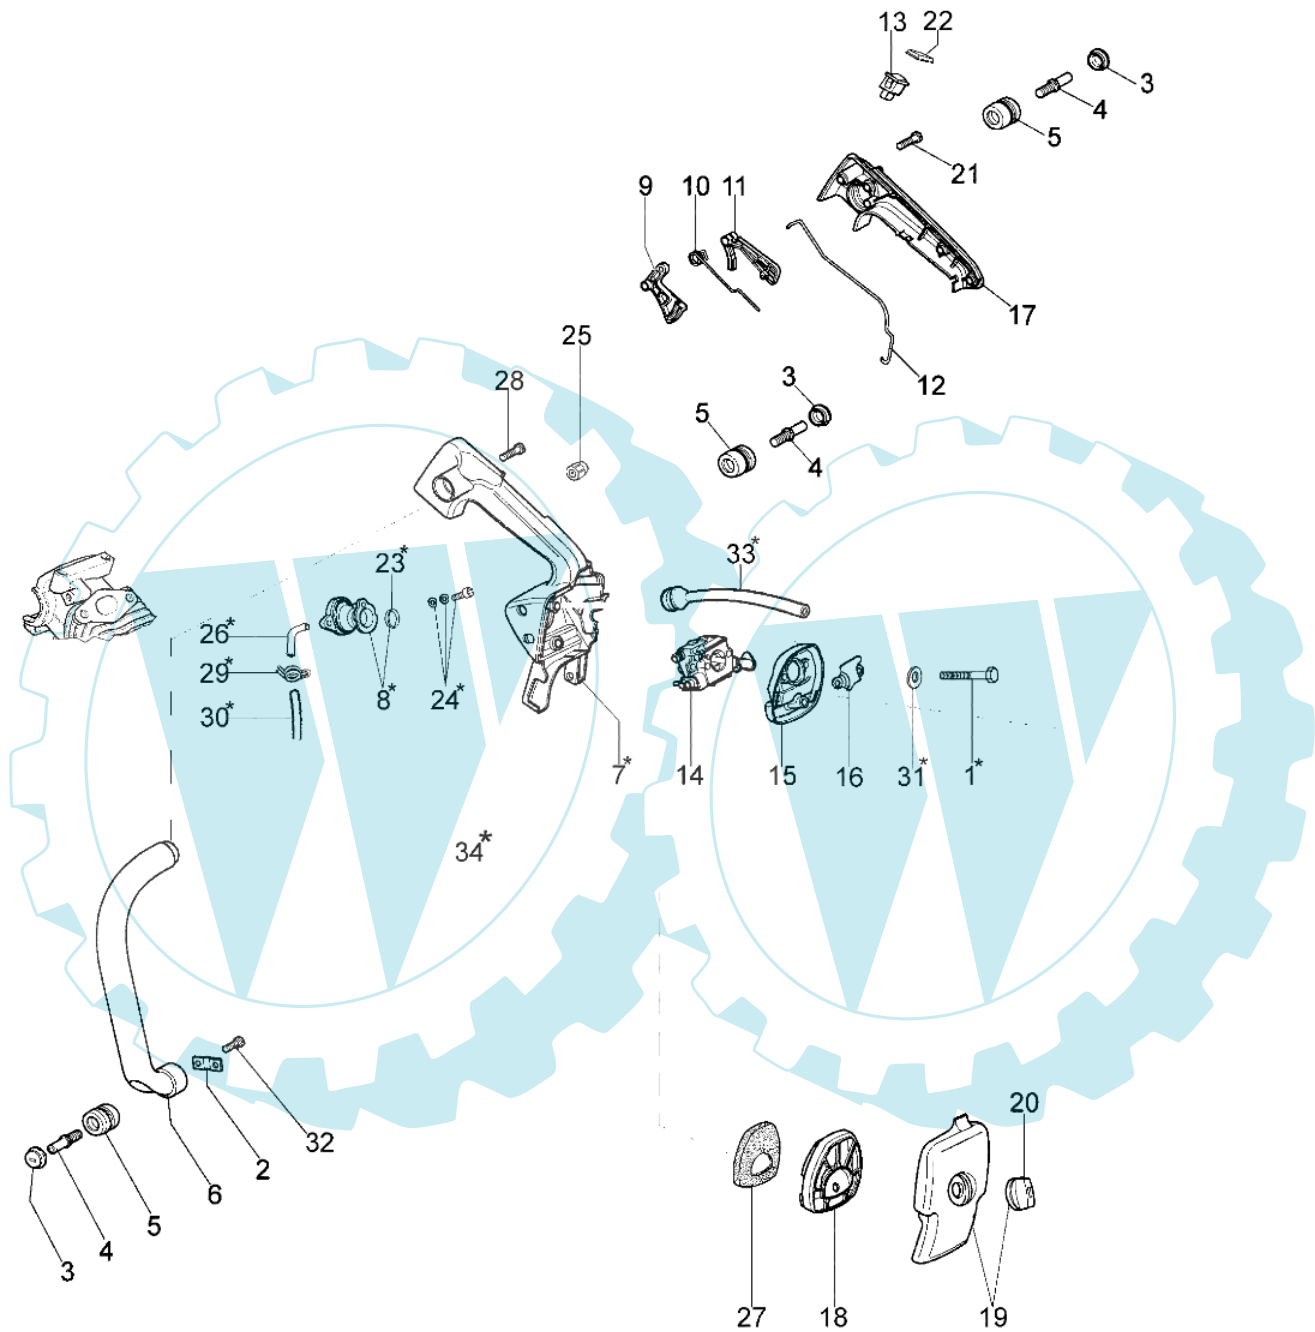

GS 260 - Starter kpl.

Bild Nr.	Anz.	Teilenummer	Beschreibung	Technische Nachricht
1	1	50070123R	Starterseil	
2	1	50160031	Handgriff	
3	1	50160181	Leichtstartsystem	
4	6	50030269R	Schraube	
5	1	094000038	Buchse	
6	1	50160035R	Feder	
7	1	50170153R	Seilrolle	
8	1	50160180	Feder	
9	1	50170155R	Buchsche	
10	1	50160024	Schraube	
11	1	50160017	Flansch	
12	1	50160019CR	Starter komplet	
13	1	50160046	Stosssdaempfer	

GS 260 - Griff und luftfilter

Bild Nr.	Anz.	Teilenummer	Beschreibung	Technische Nachricht
1	2	3806027	Schraube	
2	1	50160055	Band	
3	3	50160044R	Deckel	
4	3	50160056	Schraube	
5	3	50160040R	Stossdaempfer	
6	1	50160028	Handgriff	
7	1	50160192R	Handgriff	
8	1	50160194R	Kollektor	
9	1	50160011	Gashebel	
10	1	50160038	Feder	
11	1	50160012	Hebel	
12	1	50160041A	Gas hebel	
13	1	2317021R	Schalter	
14	1	2318895BR	Vergaser WT-726C	
15	1	50160030A	Halter	
16	1	50160051	Blech	
17	1	50160026	Deckel	
18	1	50160029R	Luft filter	
19	1	50162024	Filterdeckel	
20	1	50110007R	Knopf	
21	3	50030269R	Schraube	
22	1	2317013	Schutz	
23	1	50160183R	Bucse	
24	2	50160189R	Schraube	
25	1	50010061R	Stossdaempfer	
26	1	50160082	Anschluss	
27	1	50160047	Luft filter	
28	2	50160066CR	Rohr	
29	1	4098377	Schelle	
30	1	50160065	Rohr	
31	2	3833073	Scheibe	
32	1	3960070	Schraube	
33	2	50160066CR	Rohr	
34	1	50160193R	Handgriffkit	