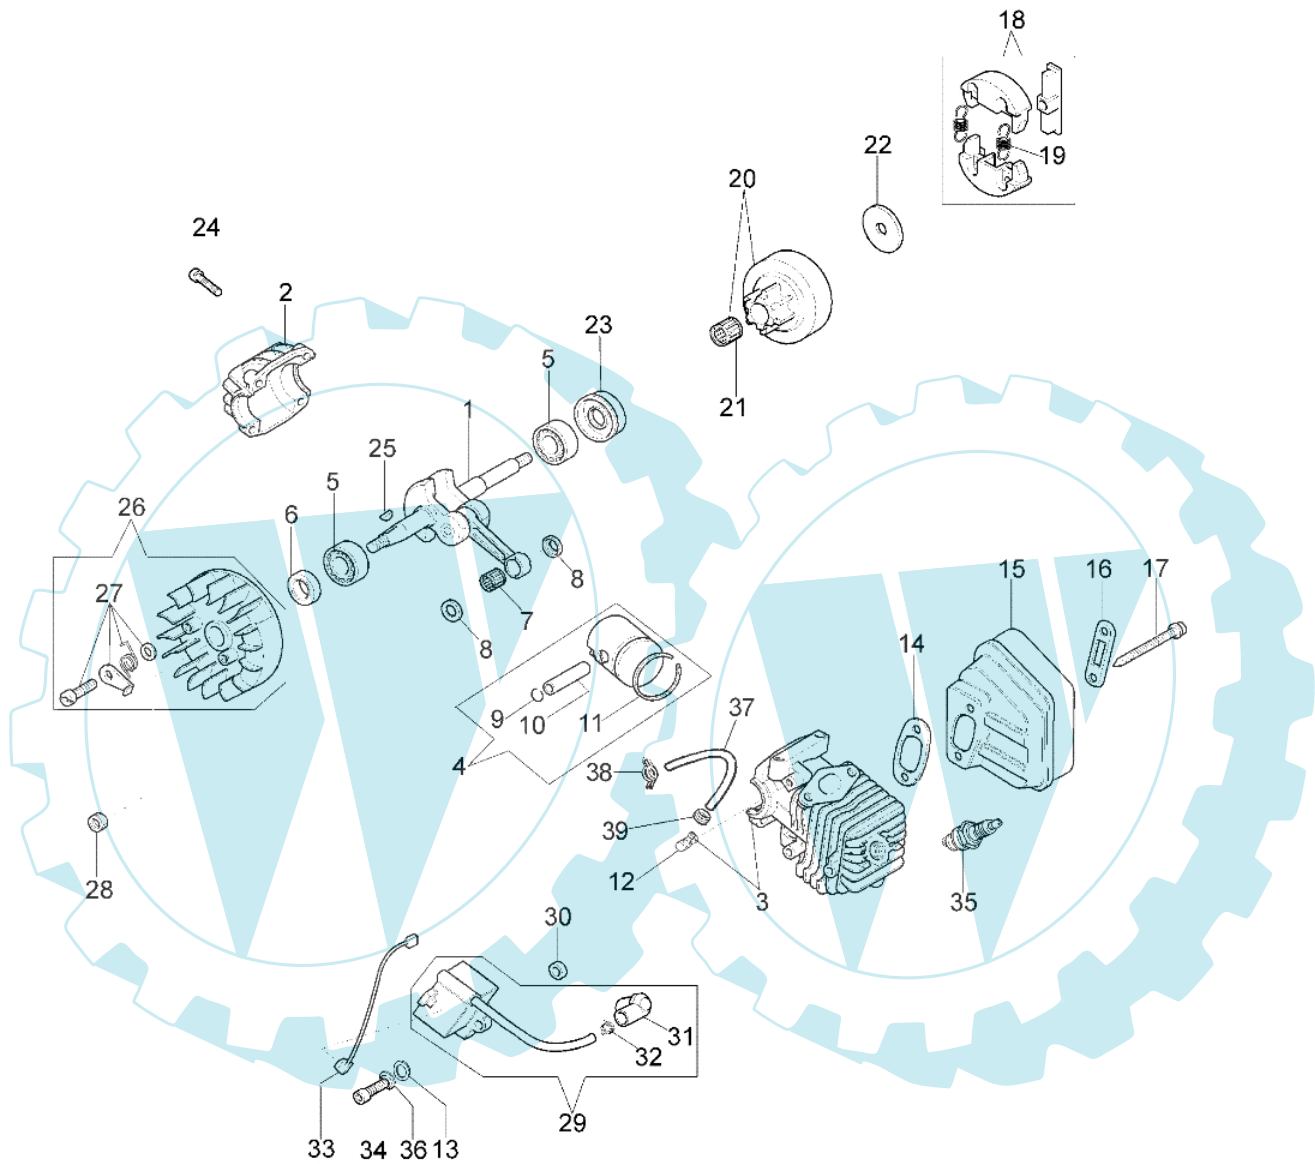

GS 260 - Motor

Bild Nr.	Anz.	Teilenummer	Beschreibung	Technische Nachricht
1	1	50160100	Kurbelwelle	
2	1	50160107	Motorgehäuse	
3	1	50160105A	Zylinder	
4	1	50162014	Kolben komplet Ø34	
5	1	50160108	Lager	
6	1	50160102	Kobelring	
7	1	61070076	Lager	
8	2	50160140	Scheibe	
9	2	61070067	Ring	
10	1	61070066	Kolben ring	
11	1	50160143R	Kolbenring	
12	1	50160082	Anschluss	
13	2	3916004	Scheibe	
14	1	50160122	Dichtung	
15	1	50160124	Auspuff	
16	1	50160123	Blech	
17	1	50160146	Schraube	
18	1	50160116	Kupplung	
19	2	50160119R	Feder	
20	1	50162015	Kettenrad 3/8	
20	1	50162016	Kettenrad 1/4	
21	1	50160120	Lager	
22	1	50160141	Scheibe	
23	1	50160103	Kobelring	
24	4	50160145	Schraube	
25	1	61070070	Keil	
26	1	50160072	Schwungrad	
27	1	50162019	Sperrklinke	
28	1	004000142	Mutter	
29	1	50160067R	Zündspule	
30	2	50160094	Distanzstück	
31	1	094600097A	Zündkerzenstecker	
32	1	094600169	Zuendkerze	
33	1	50160092	Kabel	
34	2	094000227	Schraube	
35	1	3055101	Kundkerze	
36	2	006000315	Scheibe	
37	1	50160065	Rohr	
38	1	4098377	Schelle	
39	1	006000311	Schelle	

GS 260 - Starter kpl.

Bild Nr.	Anz.	Teilenummer	Beschreibung	Technische Nachricht
1	1	50070123R	Starterseil	
2	1	50160031	Handgriff	
3	1	50160181	Leichtstartsystem	
4	6	50030269R	Schraube	
5	1	094000038	Buchse	
6	1	50160035R	Feder	
7	1	50170153R	Seilrolle	
8	1	50160180	Feder	
9	1	50170155R	Buchsche	
10	1	50160024	Schraube	
11	1	50160017	Flansch	
12	1	50160019CR	Starter komplet	
13	1	50160046	Stosssdaempfer	