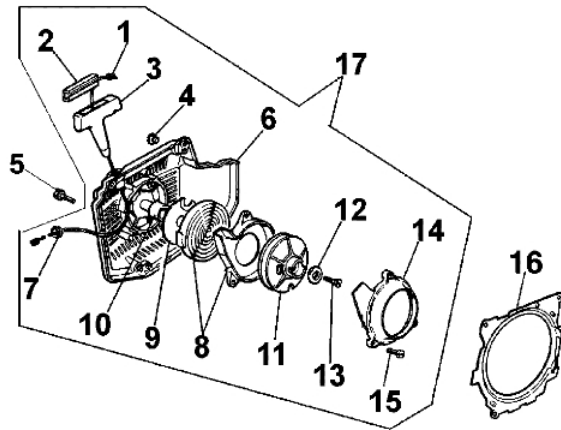

999-999 F - Starter und motor

Fino a Settembre 2001
Till September 2001
Jusqu'a' September 2001
Hasta Septiembre 2001
Bis September 2001