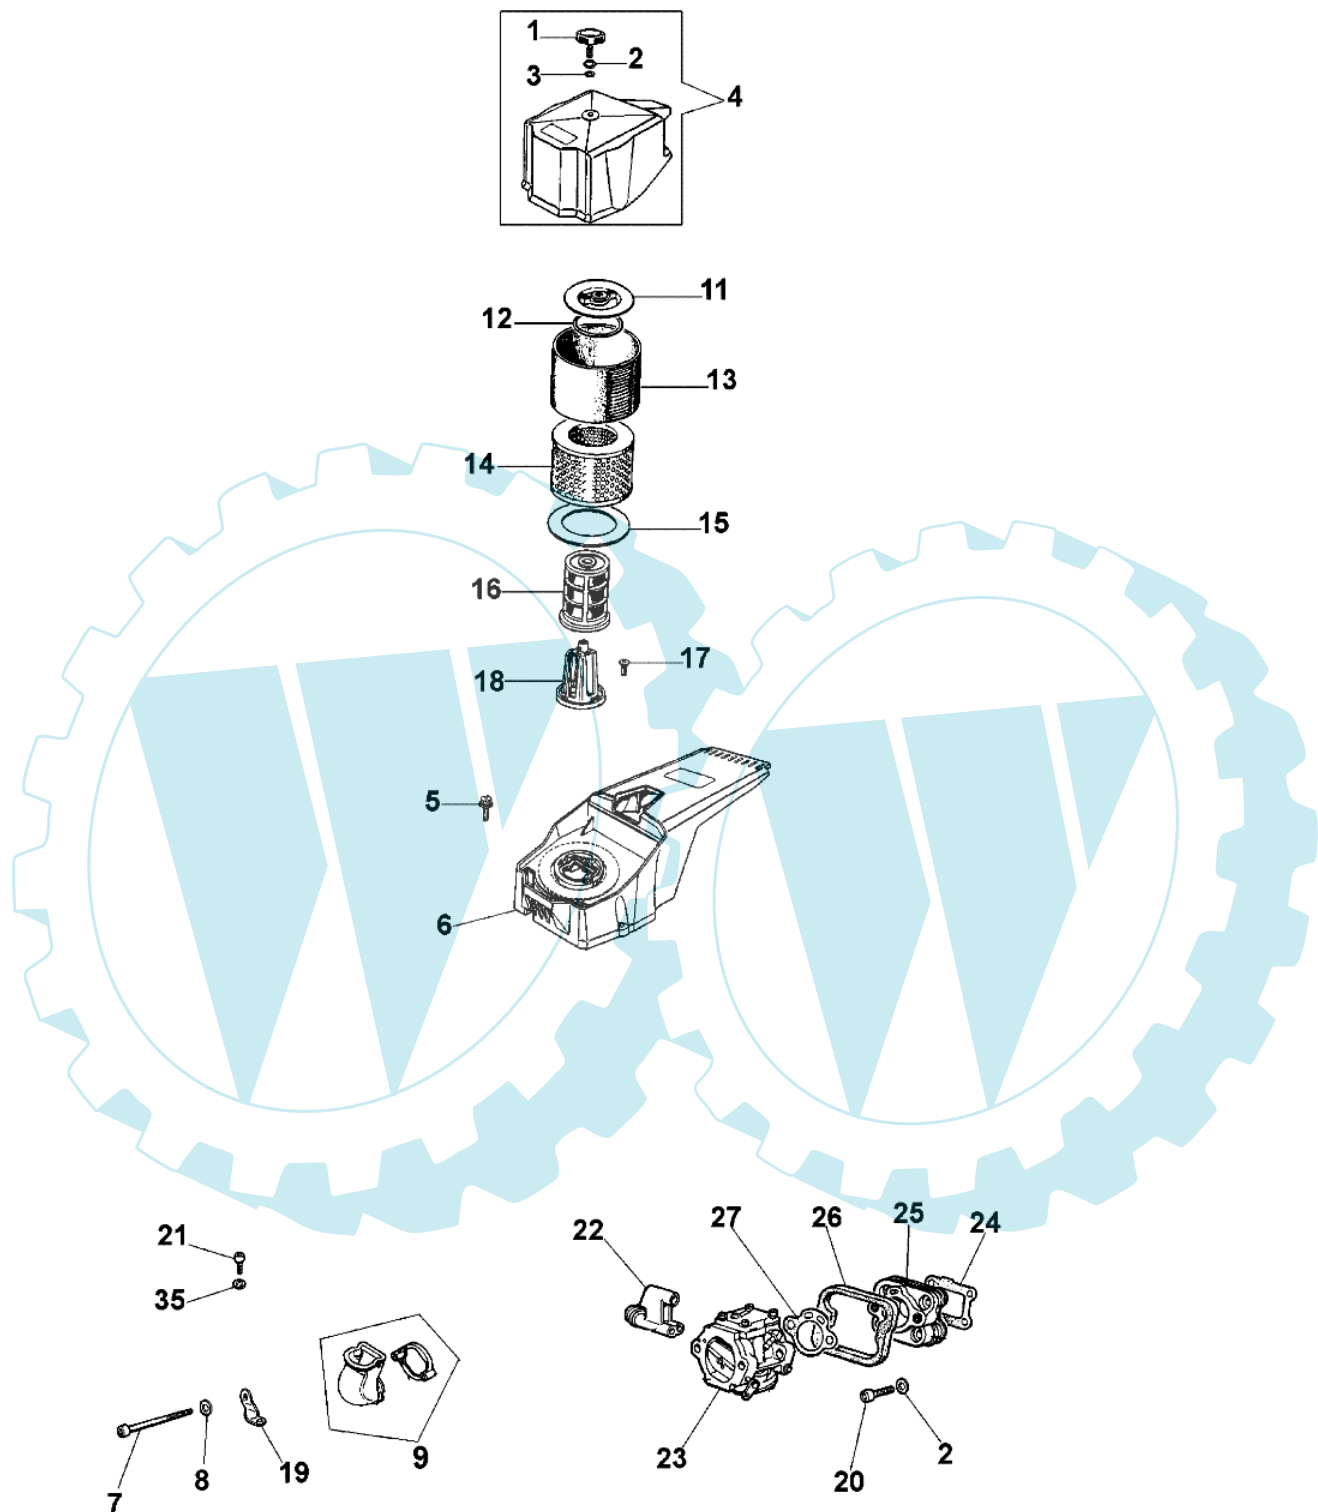

999-999 F - Luftfilter

Bild Nr.	Anz.	Teilenummer	Beschreibung	Technische Nachricht
1	1	018600108	Knopf	
2	1	3833073	Scheibe	
3	1	3049005	O-ring	
4	1	018600107	Deckel	
5	1	099900296R	Schraube	
6	1	099900849	Deckel	
7	1	028200171	Schraube	
8	1	3033074	Scheibe	
9	1	018600278	Anschlussstück und flansch	
11	1	018600273B	Flansch	
12	1	330000010	O-ring	
13	1	018600075R	Luft filter	
14	1	018600058R	Luft filter	
15	1	018600090A	Dichtung	
16	1	018600056AR	Luft filter	
17	3	020000013	Schraube	
18	1	52010014B	Filtergehäuse	
19	1	099900138A	Blech	
20	1	006000101R	Schraube	
21	1	3908003	Schraube	
22	1	099900753	Flansch	
23	1	099900852	Vergaser WGA-9	
24	1	099900031	Dichtung	
25	1	099900033	Flansch	
26	1	099900111	Flansch	
27	1	099900035	Dichtung	
35	1	006000315	Scheibe	

999-999 F - Vergaser

Bild Nr.	Anz.	Teilenummer	Beschreibung	Technische Nachricht
1		035000161	Schraube	
2		035000146	Deckel	
3		003300036	Anschluss	
4		099900468	Stopfen	
5		095000146	Feder	
6		094600143	Kugel	
7		095000164	Kranz	
8		099900464	Welle	
9		099900465	Klappe	
10		035000160	Schraube	
11		035000169	Achse	
12		003300202	Schraube	
13		099900664	Duese	
14		035000162	Schraube	
15		094600142	Stopfen	
16		035000145	Deckel	
17		099900478	Scheibe	
18		099900474	Feder	
19		099900477	Schraube H	
20		099900476	Schraube L	
21		099900852	Vergaser WGA-9	
22		099900479	Regler	
23		099900594	Schraube	
24		099900472	Feder	
25		099900475	Feder	
26		099900462	Welle	
27		099900463	Klappe	
28		099900552	Vergaser satz	
29		099900551	Reparatur-satz	
30		018600309	Vergaser WGA-10	