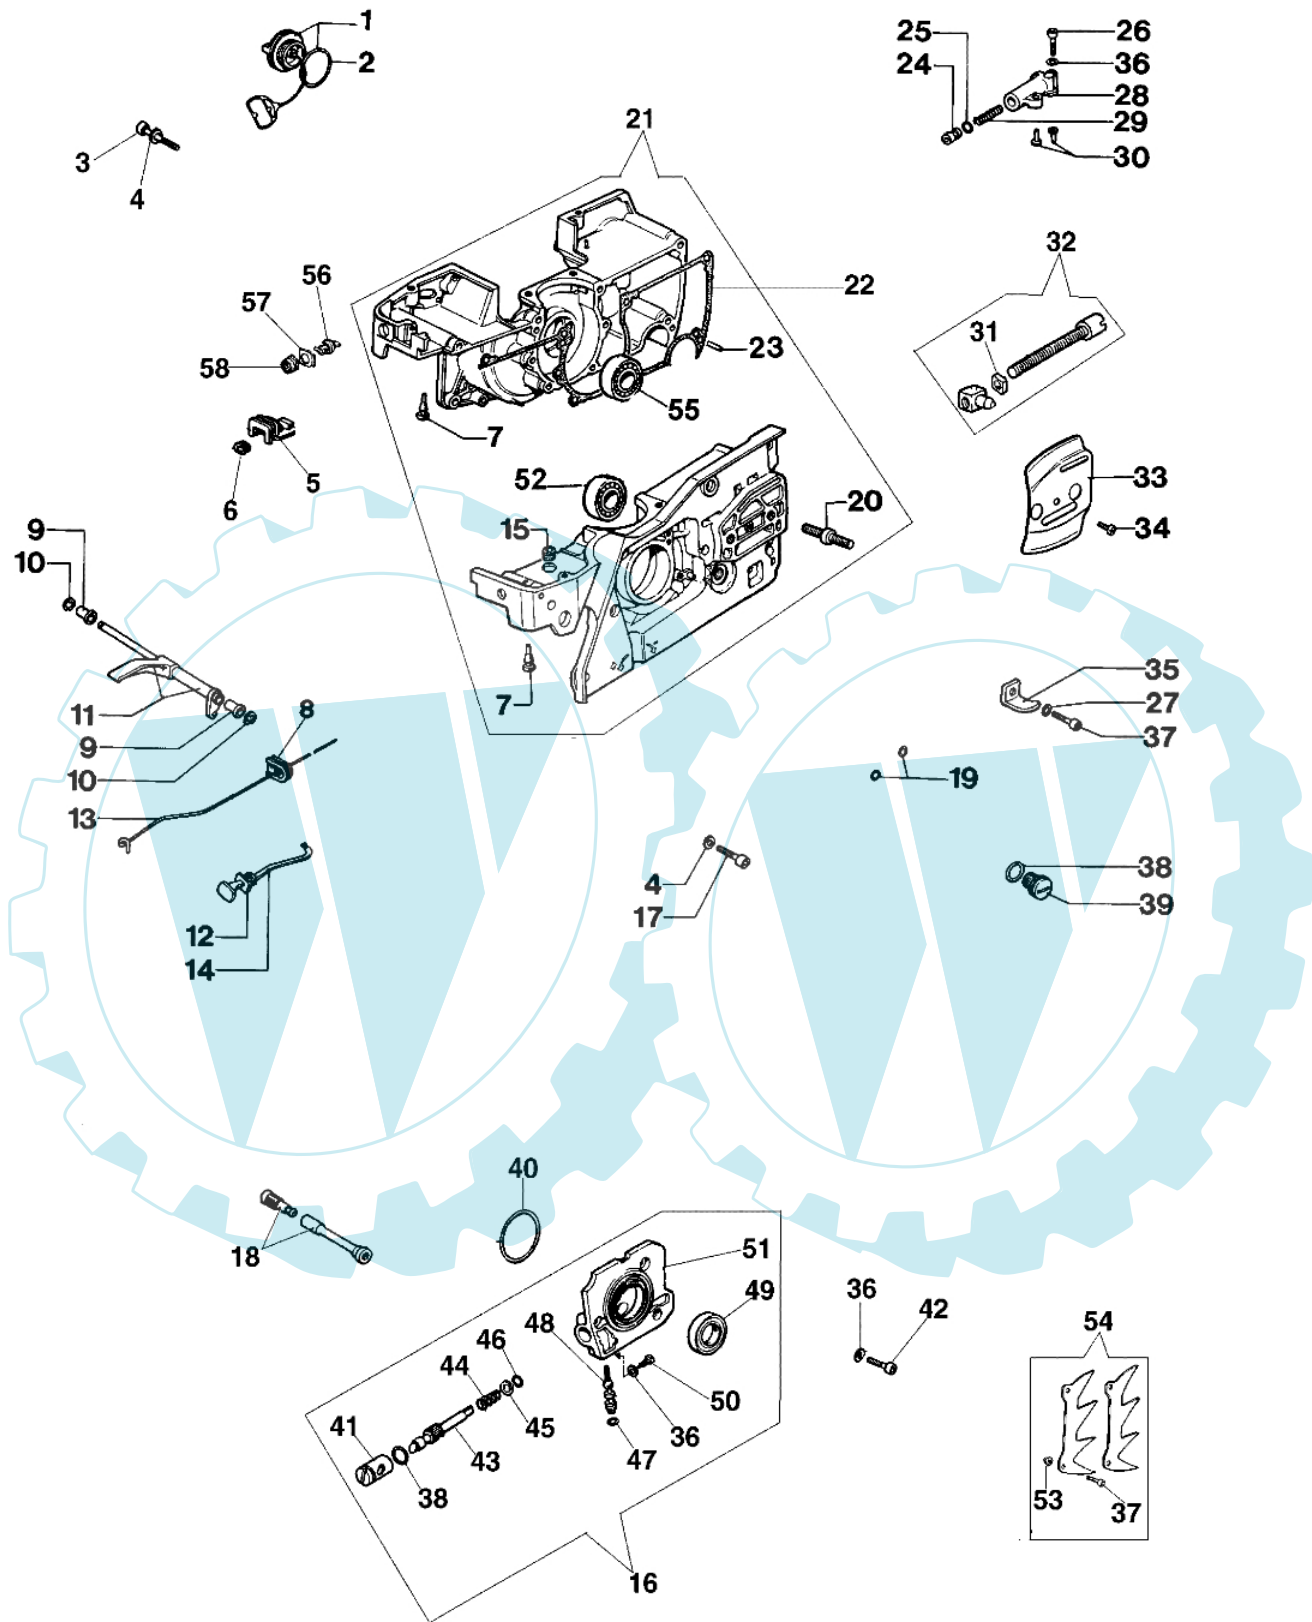

999-999 F - Kurbelgehäuse

Bild Nr.	Anz.	Teilenummer	Beschreibung	Technische Nachricht
1	1	099900602	Stopfen	
2	1	099900090	O-ring	
3	4	006000101R	Schraube	
4	4	3833073	Scheibe	
5	1	099900112	Buchse	
6	1	099900144	Kragen	
7	2	099900268A	Sicherung	
8	1	099900113	Buchse	
9	2	099900270	Buchse	
10	2	099900091	Ring	
11	1	099900626	Hebel	
12	1	099900114	Buchse	
13	1	099900129	Stange	
14	1	099900627	Starterhebel	
15	1	099900110	Buchse	
16	1	099900301	Oelpumpe	
17	2	006000235	Schraube	
18	1	099900287	Oelfilter	
19	2	3049005	O-ring	
20	2	099900095R	Stiftschraube	
21	1	099900815	Kurbelgehäuse	
22	1	099900065	Dichtung	
23	3	3023008R	Stift	
24	1	099900088	Stosssel	
25	1	008200282	O-ring	
26	2	006000024	Schraube	
27	2	3833076	Scheibe	
28	1	099900087A	Pumpegehäuse	
29	1	099900106	Feder	
30	1	094500577A	Ventil	
31	1	098000076	Sicherung	
32	1	099900368B	Schraubekit	
33	1	099900134	Blech	
34	1	006000156	Schraube	
35	1	099900135	Blech	
36	2	006000315	Scheibe	
37	1	005100890	Ring	
38	1	099900169	Schraube	
39	1	099900290	Stopfen	
40	1	099900126	O-ring	
41	1	099900119	Buchse	
42	1	006000085	Schraube	
43	1	099900117	Stosssel	
44	1	099900105	Feder	
45	1	099900200	Scheibe	
46	1	008200279	O-ring	
47	1	3049002	O-ring	
48	1	099900118	Schraube	
49	1	3050015AR	Kobelnring	
50	1	099900116	Schraube	
51	1	099900214A	Pumpegehäuse	
52	1	099900263	Lager	
53	2	018100045	Mutter	
54	1	099900377	Anschlag	
55	1	099900006	Lager	
56	1	094500497	Schalter	
57	1	004000438	Schild	
58	1	099900397	Mutter