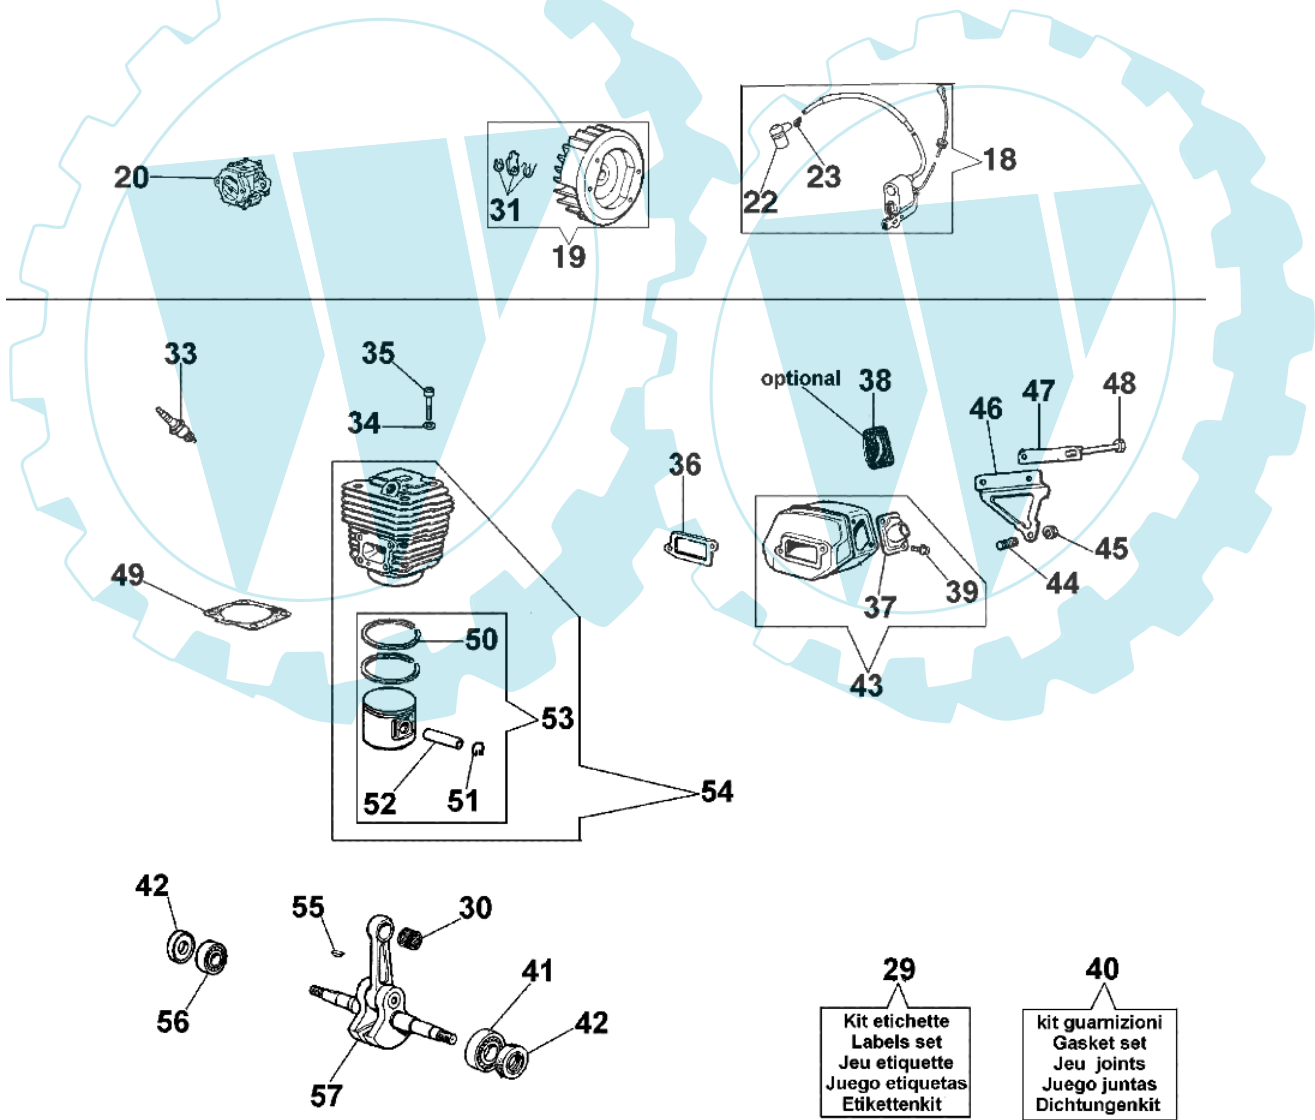

Da ottobre 2001 - From October 2001 - Depuis October 2001
Desde Octubre 2001 - Deka Oktober 2001