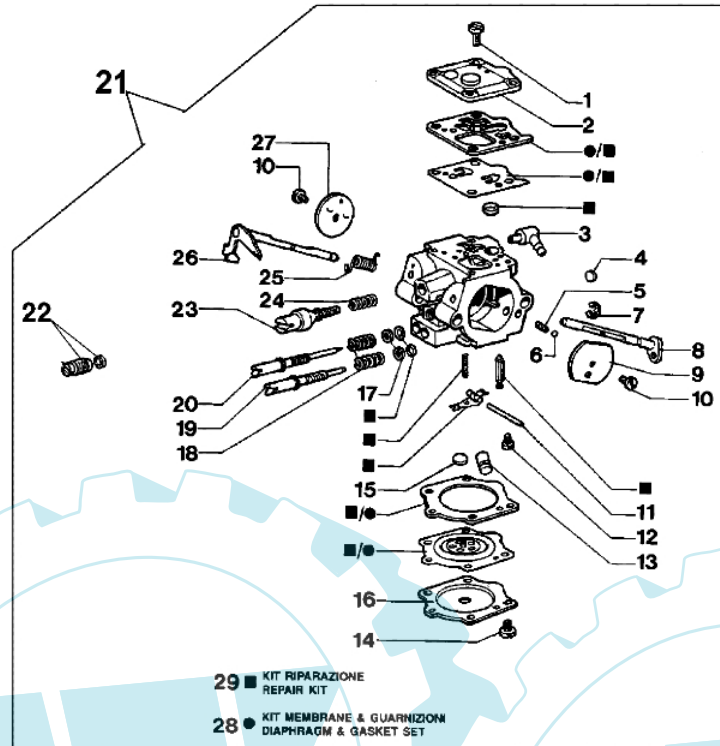

999-999 F - Luftfilter

Bild Nr.	Anz.	Teilenummer	Beschreibung	Technische Nachricht
1	1	018600108	Knopf	
2	1	3833073	Scheibe	
3	1	3049005	O-ring	
4	1	018600107	Deckel	
5	1	099900296R	Schraube	
6	1	099900849	Deckel	
7	1	028200171	Schraube	
8	1	3033074	Scheibe	
9	1	018600278	Anschlussstück und flansch	
11	1	018600273B	Flansch	
12	1	330000010	O-ring	
13	1	018600075R	Luft filter	
14	1	018600058R	Luft filter	
15	1	018600090A	Dichtung	
16	1	018600056AR	Luft filter	
17	3	020000013	Schraube	
18	1	52010014B	Filtergehäuse	
19	1	099900138A	Blech	
20	1	006000101R	Schraube	
21	1	3908003	Schraube	
22	1	099900753	Flansch	
23	1	099900852	Vergaser WGA-9	
24	1	099900031	Dichtung	
25	1	099900033	Flansch	
26	1	099900111	Flansch	
27	1	099900035	Dichtung	
35	1	006000315	Scheibe	

999-999 F - Vergaser

Bild Nr.	Anz.	Teilenummer	Beschreibung	Technische Nachricht
1		035000161	Schraube	
2		035000146	Deckel	
3		003300036	Anschluss	
4		099900468	Stopfen	
5		095000146	Feder	
6		094600143	Kugel	
7		095000164	Kranz	
8		099900464	Welle	
9		099900465	Klappe	
10		035000160	Schraube	
11		035000169	Achse	
12		003300202	Schraube	
13		099900664	Duese	
14		035000162	Schraube	
15		094600142	Stopfen	
16		035000145	Deckel	
17		099900478	Scheibe	
18		099900474	Feder	
19		099900477	Schraube H	
20		099900476	Schraube L	
21		099900852	Vergaser WGA-9	
22		099900479	Regler	
23		099900594	Schraube	
24		099900472	Feder	
25		099900475	Feder	
26		099900462	Welle	
27		099900463	Klappe	
28		099900552	Vergaser satz	
29		099900551	Reparatur-satz	
30		018600309	Vergaser WGA-10	