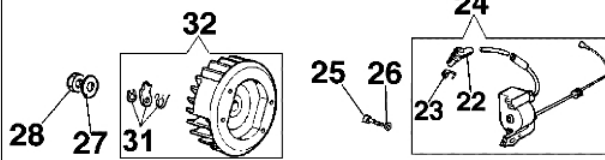

999-999 F - Starter und motor

Fino a Settembre 2001
Till September 2001
Jusqu'a' September 2001
Hasta Septiembre 2001
Bis September 2001

Da ottobre 2001 - From October 2001 - Depuis October 2001
Desde Octubre 2001 - Deka Oktober 2001

29
Kit etichette
Labels set
Jeu etiquette
Juego etiquetas
Etikettenkit

40
kit guarnizioni
Gasket set
Jeu joints
Juego juntas
Dichtungenkit