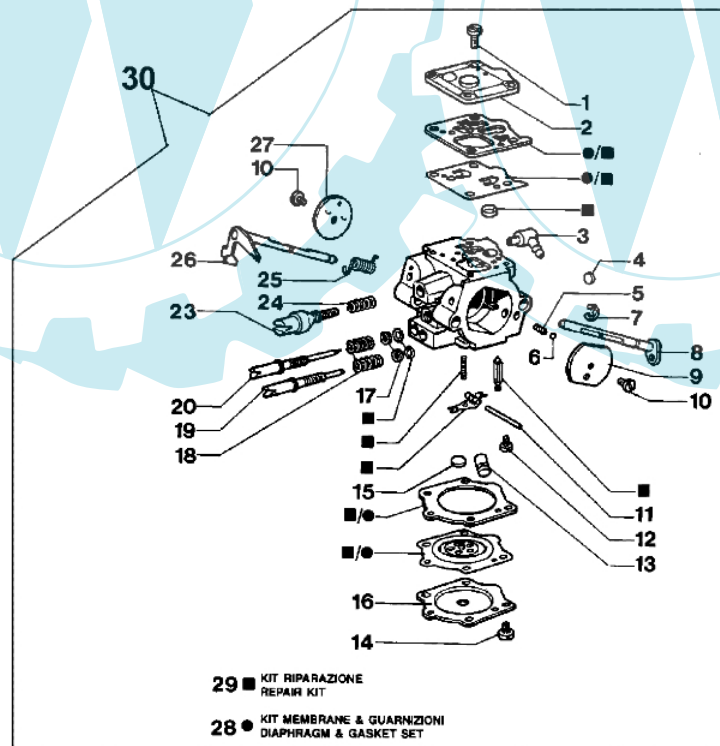

999-999 F - Luftfilter

Bild Nr.	Anz.	Teilenummer	Beschreibung	Technische Nachricht
1	1	018600108	Knopf	
2	1	3833073	Scheibe	
3	1	3049005	O-ring	
4	1	018600107	Deckel	
5	1	099900296R	Schraube	
6	1	099900849	Deckel	
7	1	028200171	Schraube	
8	1	3033074	Scheibe	
9	1	018600278	Anschlussstück und flansch	
11	1	018600273B	Flansch	
12	1	330000010	O-ring	
13	1	018600075R	Luft filter	
14	1	018600058R	Luft filter	
15	1	018600090A	Dichtung	
16	1	018600056AR	Luft filter	
17	3	020000013	Schraube	
18	1	52010014B	Filtergehäuse	
19	1	099900138A	Blech	
20	1	006000101R	Schraube	
21	1	3908003	Schraube	
22	1	099900753	Flansch	
23	1	099900852	Vergaser WGA-9	
24	1	099900031	Dichtung	
25	1	099900033	Flansch	
26	1	099900111	Flansch	
27	1	099900035	Dichtung	
35	1	006000315	Scheibe	

999-999 F - Vergaser

Bild Nr.	Anz.	Teilenummer	Beschreibung	Technische Nachricht
1		035000161	Schraube	
2		035000146	Deckel	
3		003300036	Anschluss	
4		099900468	Stopfen	
5		095000146	Feder	
6		094600143	Kugel	
7		095000164	Kranz	
8		099900464	Welle	
9		099900465	Klappe	
10		035000160	Schraube	
11		035000169	Achse	
12		003300202	Schraube	
13		099900664	Duese	
14		035000162	Schraube	
15		094600142	Stopfen	
16		035000145	Deckel	
17		099900478	Scheibe	
18		099900474	Feder	
19		099900477	Schraube H	
20		099900476	Schraube L	
21		099900852	Vergaser WGA-9	
22		099900479	Regler	
23		099900594	Schraube	
24		099900472	Feder	
25		099900475	Feder	
26		099900462	Welle	
27		099900463	Klappe	
28		099900552	Vergaser satz	
29		099900551	Reparatur-satz	
30		018600309	Vergaser WGA-10	