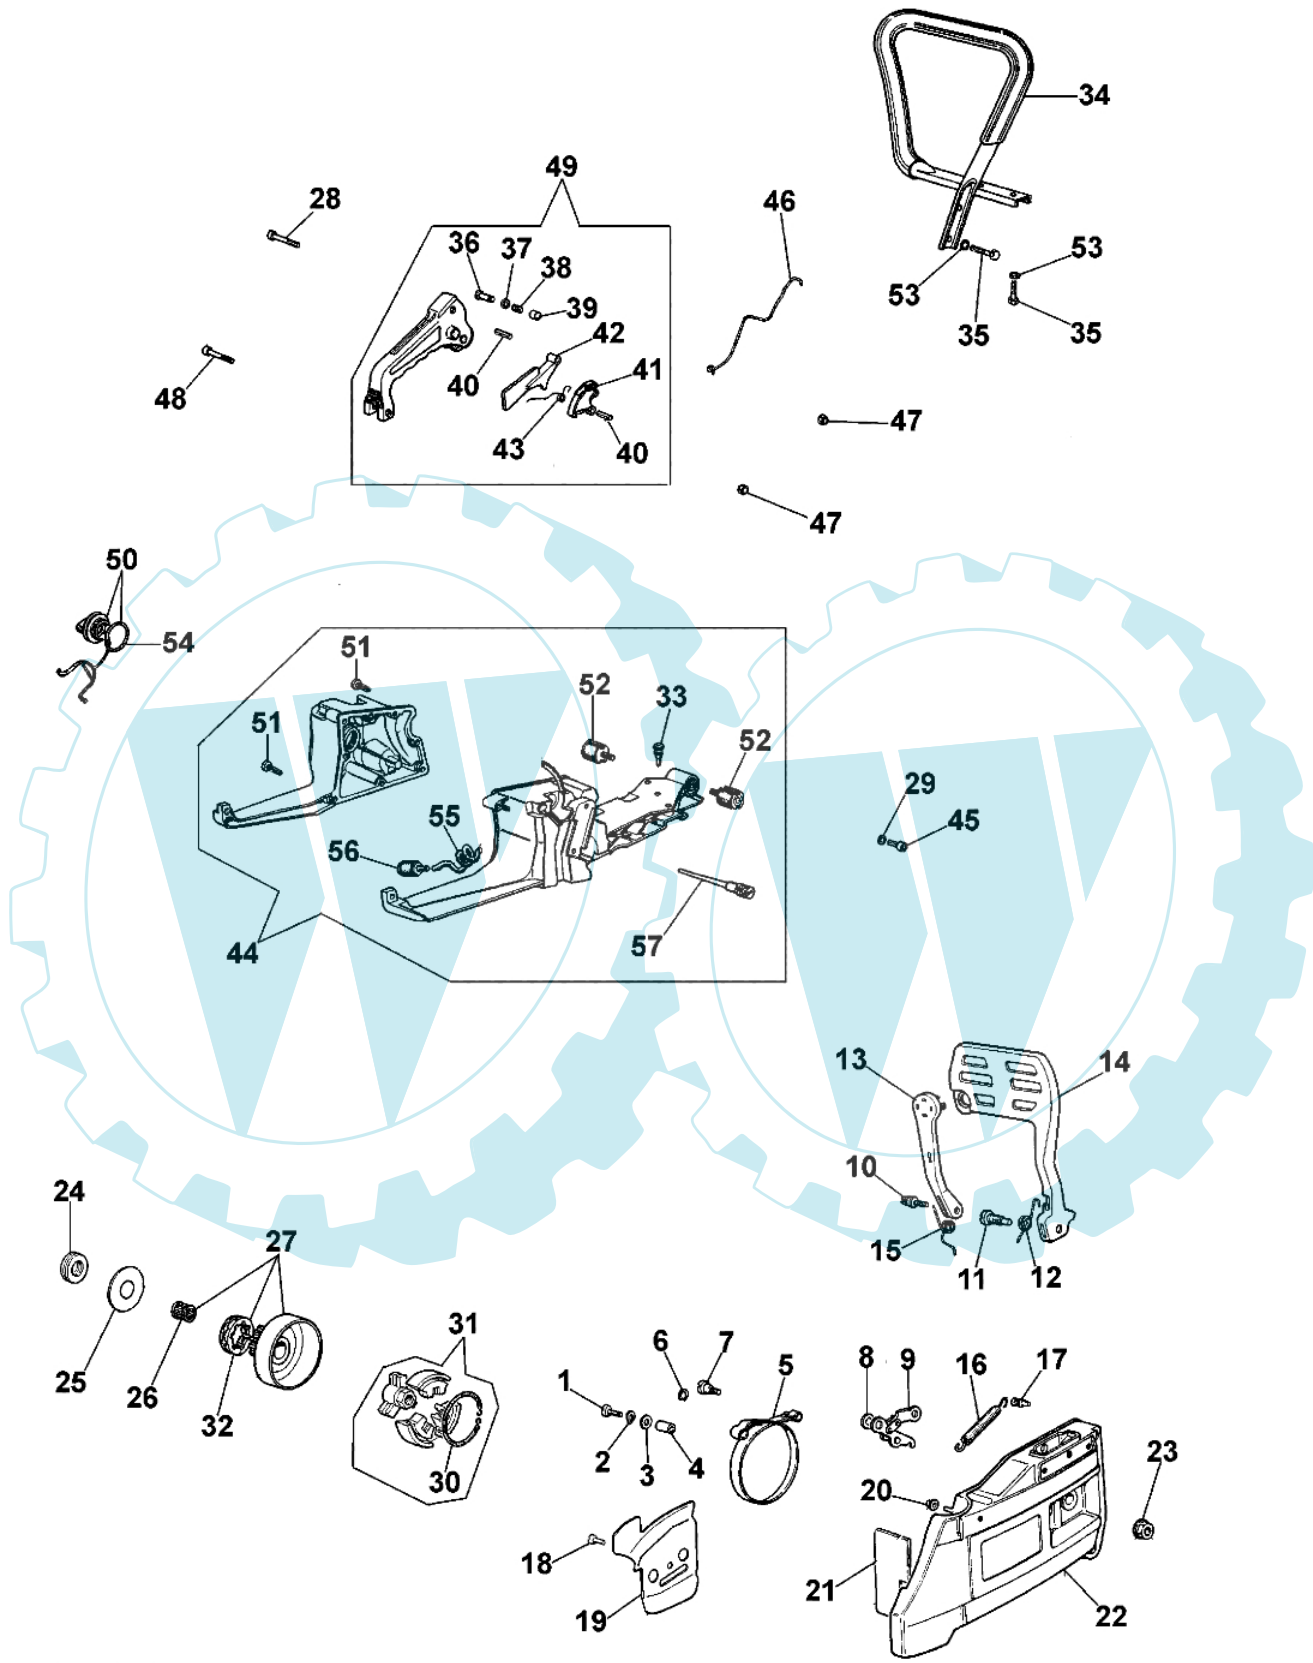

999-999 F - Tank und kupplung

Bild Nr.	Anz.	Teilenummer	Beschreibung	Technische Nachricht
1	1	099900197	Schraube	
2	1	006000315	Scheibe	
3	1	094500454	Scheibe	
4	1	099900162	Rohr	
5	1	099900148	Bremsband	
6	1	3026004	Ring	
7	1	099900161	Stift	
8	1	004000090	Scheibe	
9	1	099900178	Hebel	
10	1	099900191	Stift	
11	1	099900160	Stift	
12	1	099900154A	Feder	
13	1	099900609	Verbindung	
14	1	099900666	Schultz	
15	1	099900186A	Feder	
16	1	099900152A	Feder	
17	1	094500233	Stift	
18	1	006000156	Schraube	
19	1	099900156	Blech	
20	1	006000300	Buchse	
21	1	099900269	Deflector	
22	1	099900607	Kettenradschutz	
23	1	008200913	Mutter	
24	1	099900215	Schraube	
25	1	099900216	Scheibe	
26	1	099900541	Lager	
27	1	099900388	Kettenrad	
27	1	099900387	Kettenrad 3/8	
28	1	3801035	Schraube	
29	1	3833076	Scheibe	
30	1	099900227	Feder	
31	1	018600281	Kupplung kpl.	
32	1	008200934	Ring .404	
32	1	008200923	Ring 3/8	
33	1	099900268A	Sicherung	
34	1	099900633	Handgriff	
35	1	3806022	Schraube	
36	1	004000433	Stift	
37	1	004000434	Scheibe	
38	1	004000078	Feder	
39	1	093500416	Deckel	
40	1	006100364	Stift	
41	1	099900630	Gashebel	
42	1	099900629	Gashebel	
43	1	099900145	Feder	
44	1	099900660	Tank	
45	6	006000235	Schraube	
46	1	099900143	Stange	
47	1	094000251	Mutter	
48	1	006000063	Schraube	
49	1	099900628	Handgriff	
50	1	099900602	Stopfen	
51	1	099900295	Schraube	
52	6	099900064R	Stosshaempfer	
53	6	3833073	Scheibe	
54	1	099900090	O-ring	
55	1	50010093	Rohr	
56	1	50010218	Benzinfilter	
57	1	099900083A	Ventil	