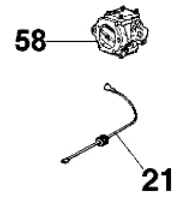

999-999 F - Starter und motor

Fino a Settembre 2001
Till September 2001
Jusqu'a' September 2001
Hasta Septiembre 2001
Bis September 2001

Da ottobre 2001 - From October 2001 - Depuis October 2001
Desde Octubre 2001 - Deka Oktober 2001

29
Kit etichette
Labels set
Jeu etiquette
Juego etiquetas
Etikettenkit

40
kit guarnizioni
Gasket set
Jeu joints
Juego juntas
Dichtungenkit