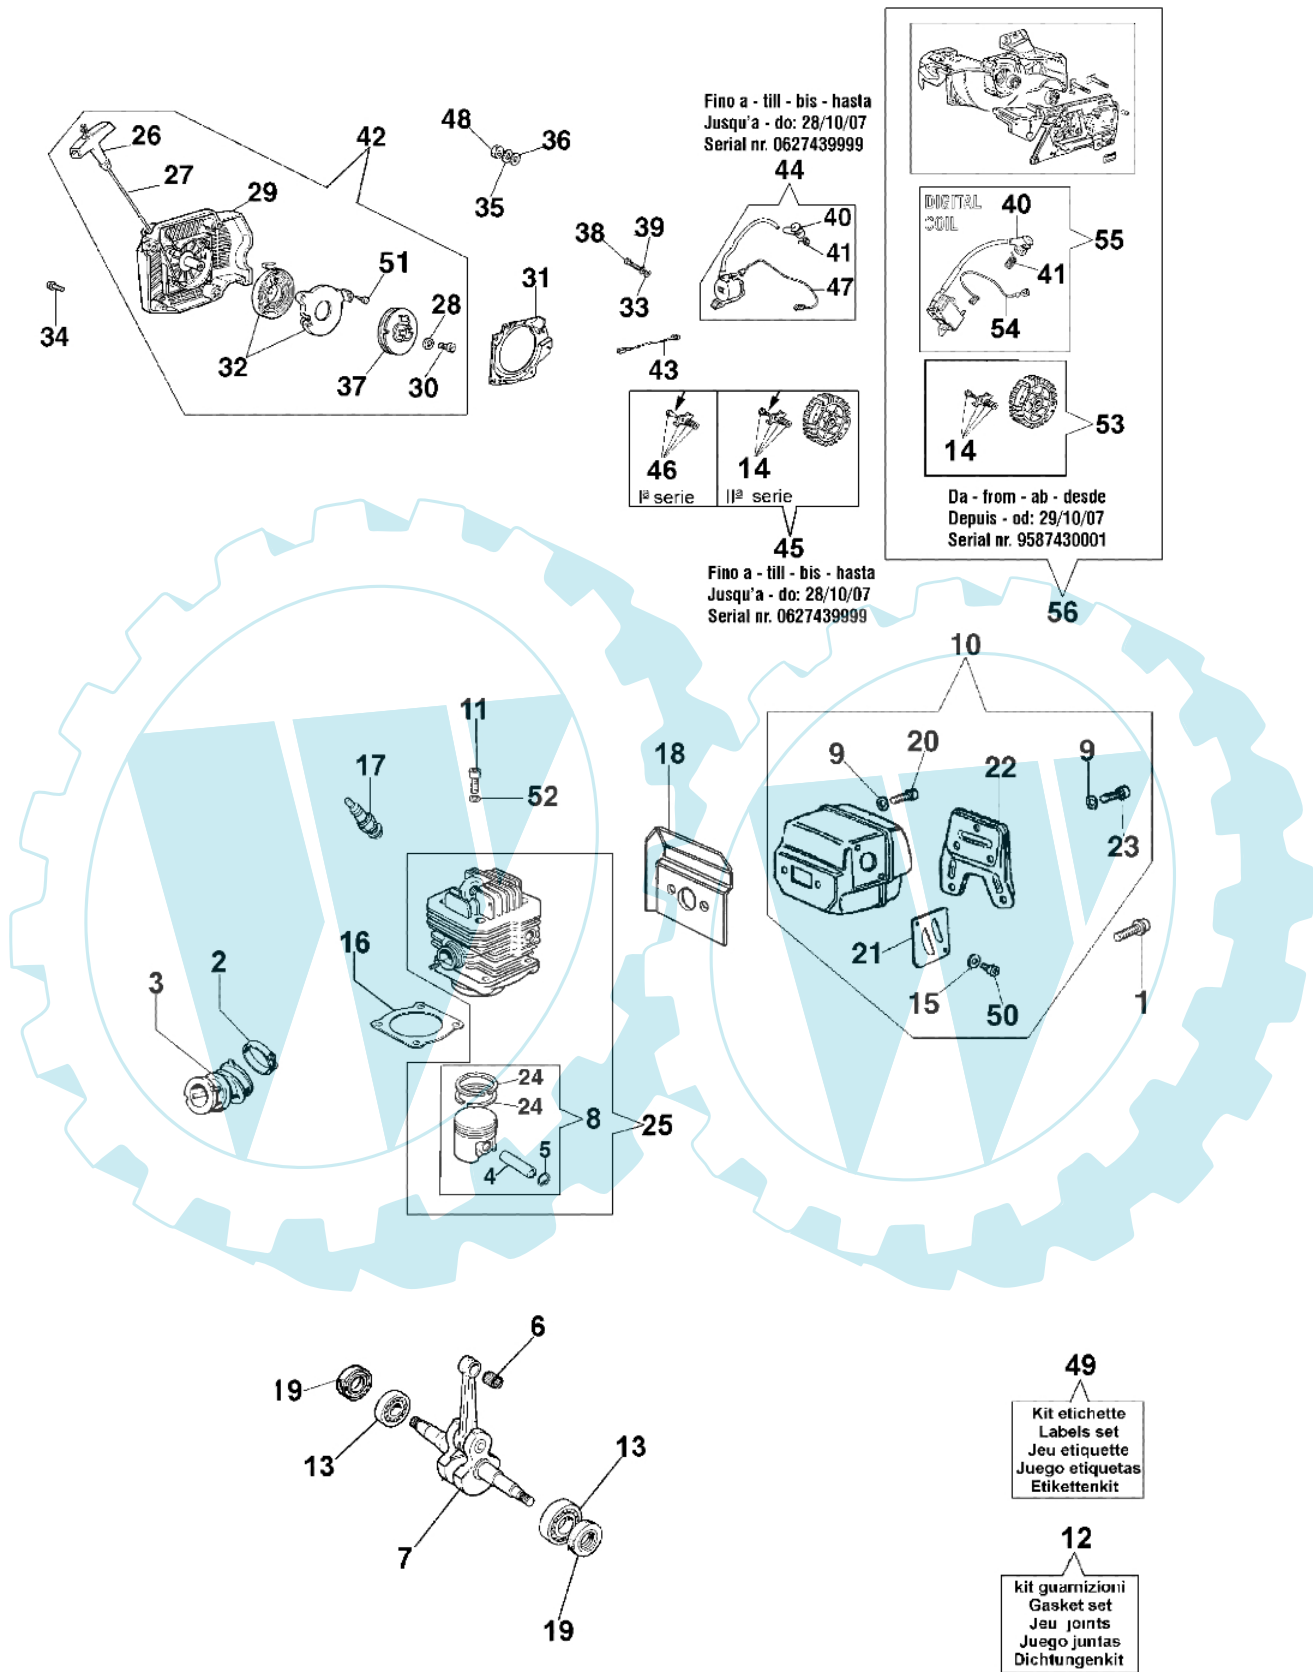

965 HD - Motor

Bild Nr.	Anz.	Teilenummer	Beschreibung	Technische Nachricht
1	3	097000092A	Schraube	
2	1	098000260	Schelle	
3	1	50010026	Kollektor	
4	1	50010031	Kolben ring	
5	2	007201198	Ring	
6	1	3037014	Lager	
7	1	50090048R	Kurbelwelle	
8	1	50092013	Kolben komplet	BT4-127-11/07
9	2	3033074	Scheibe	
10	1	52020258	Auspuff	
11	4	005100906A	Schraube	
12	1	50012052A	Dichtungen set	
13	2	3034012R	Lager	
14	1	52012027	Sperrklinkekit	
15	2	3833073	Scheibe	
16	1	50010046B	Dichtung	
17	1	3055114	Zündkerze	
18	1	50010058A	Dichtung	
19	2	007201313R	Kobelnring	
20	2	3801045	Schraube	
21	1	50010198	Flansch	
22	1	50010145	Deckel	
23	3	3801052R	Schraube	
24	2	50020004R	Kolbenring Ø48	
25	1	50092028	Komplet zylinder Ø48	BT4-127-11/07
26	1	097000064A	Starter griff	
27	1	097000037R	Starterseil	
28	1	3918006	Scheibe	
29	1	50010172R	Gehäuse	
30	1	097000037R	Starterseil	
31	1	50010019A	Flansch	
32	1	098000060AR	Feder	
33	2	3916004	Scheibe	
34	4	097000092A	Schraube	
35	1	3833080	Scheibe	
36	1	005000361	Scheibe	
37	1	52010439B	Scheibe	
38	2	094000227	Schraube	
39	2	006000315	Scheibe	
40	1	094100179	Vergaser WT-494	
41	1	094600169	Zuendkerze	
42	1	50012069R	Starter komplet	
43	1	097000121A	Kabel	
44	1	50020007BR	Zündspule	BT4-129-01/08
45	1	50090035R	Schwungrad	BT4-129-01/08
46	1	50092022	Sperrklinke	
47	1	097000122A	Kabel	BT4-129-01/08
48	1	004000142	Mutter	
49	1	50092015	Etichettenkit	
50	1	006000251R	Schraube	
51	1	3960017AR	Schraube	
52	4	3833076	Scheibe	
53	1	52020247R	Schwungrad	
54	1	50010333R	Kabel	BT4-129-01/08
55	1	50020053R	Zuendspule	BT4-129-01/08
56	1	50090057	Umbausatz vom	