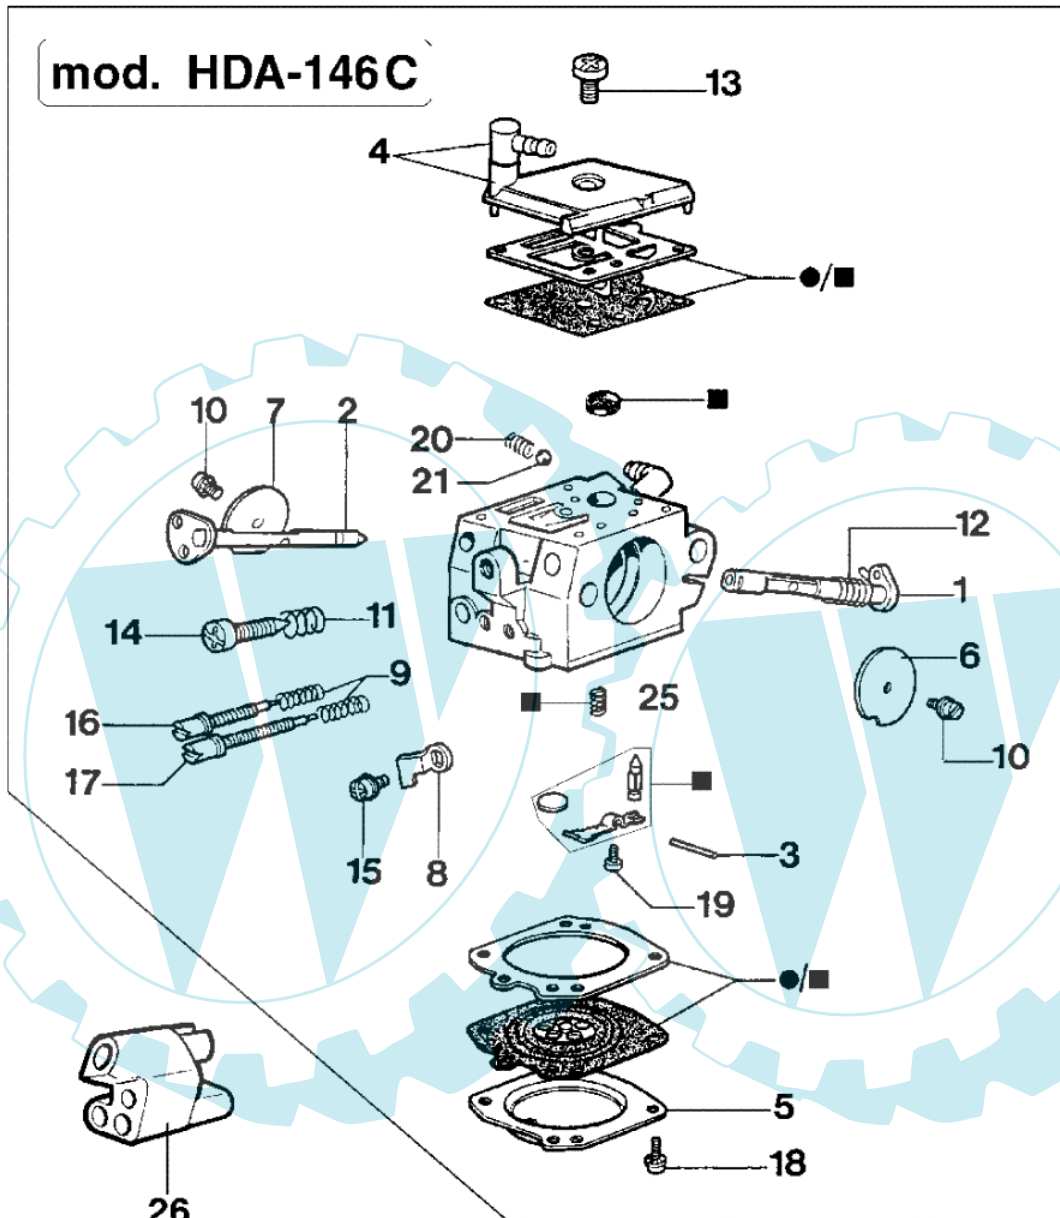

965 HD - Vergaser

FINO A NOVEMBRE 2004
TILL NOVEMBER 2004
BIS NOVEMBER 2004
HASTA NOVIEMBRE 2004
JUSQU'A NOVEMBRE 2004

23 ■ KIT RIPARAZIONE
REPAIR KIT

22 ● KIT MEMBRANE & GUARNIZIONI
DIAPHRAGM & GASKET SET

mod. HDA-146C