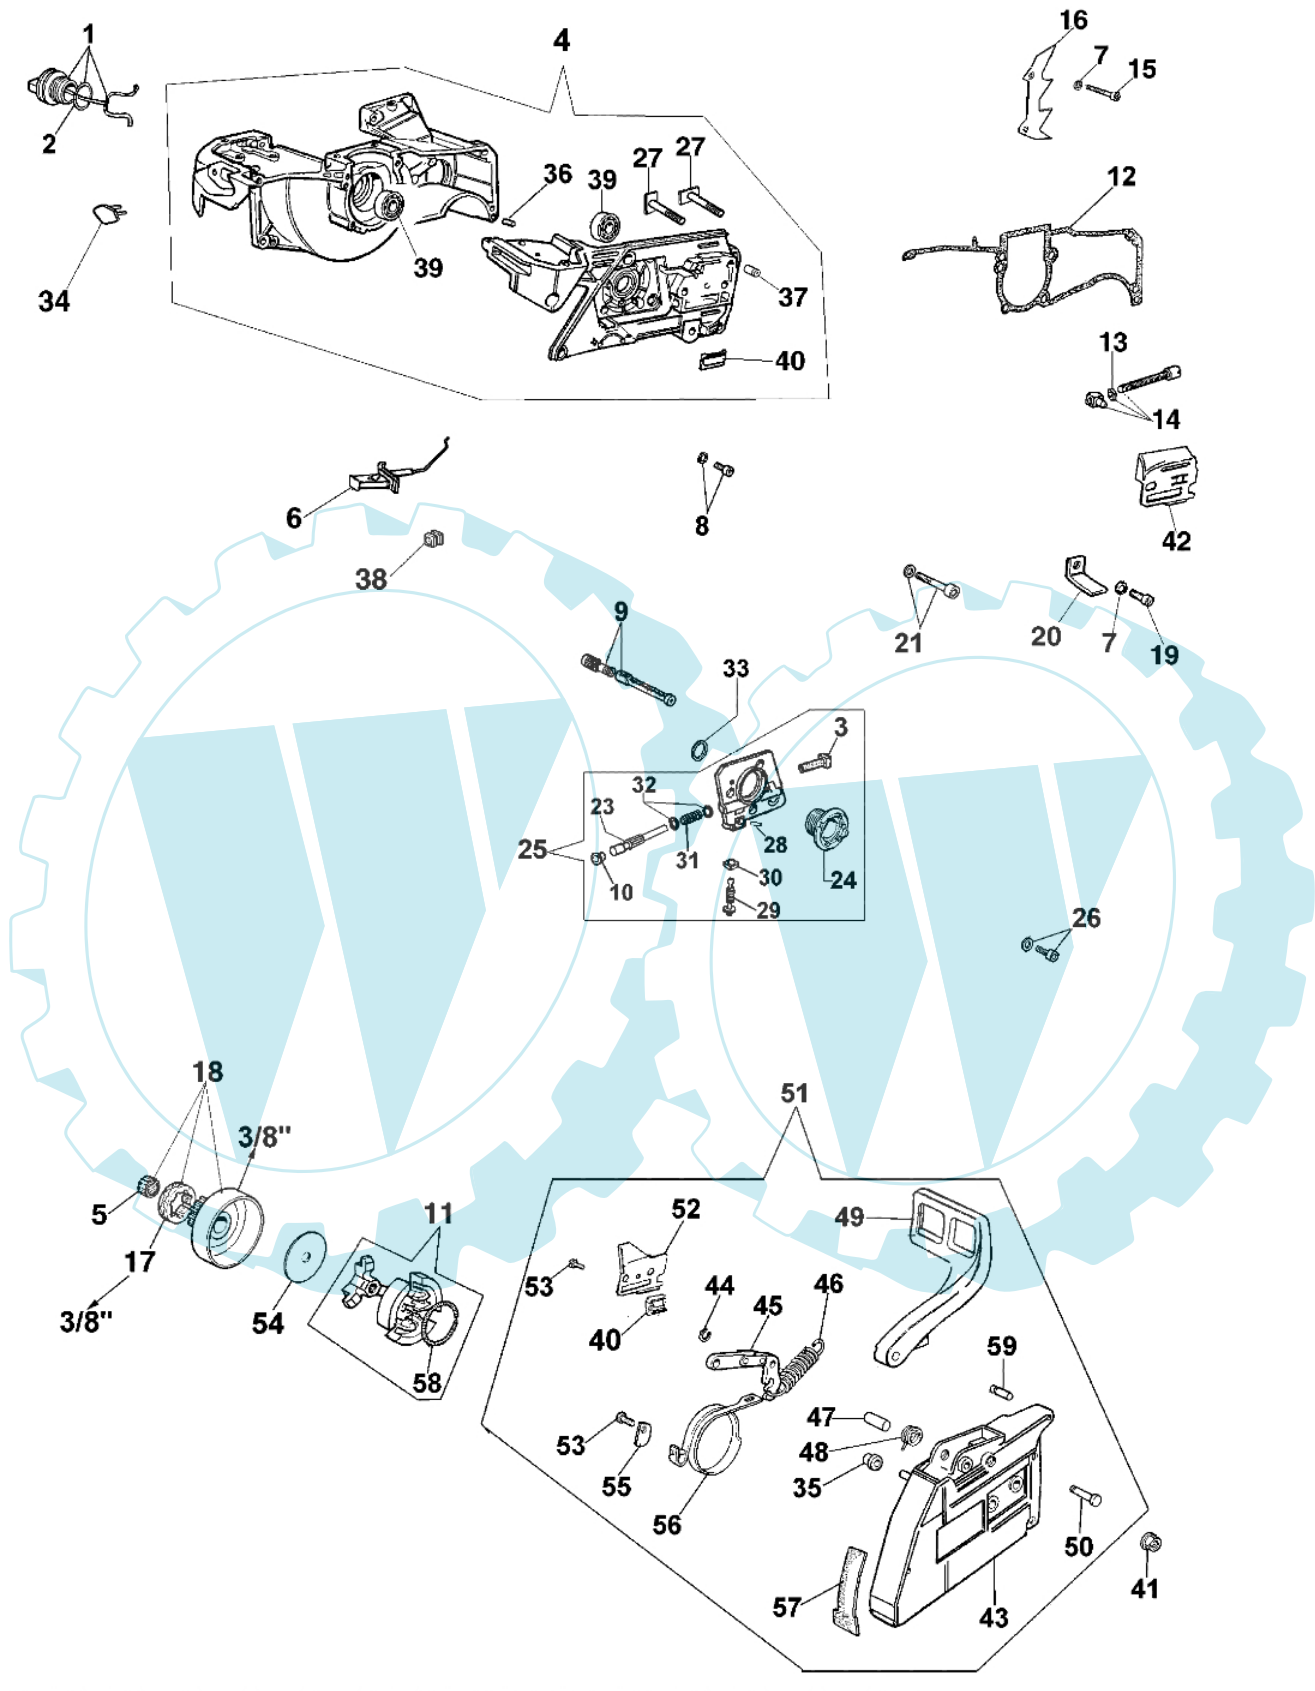

965 HD - Kurbelgehäuse

Bild Nr.	Anz.	Teilenummer	Beschreibung	Technische Nachricht
1	1	50012009R	Stopfen	
2	1	099900090	O-ring	
3	1	50010163	Rohr	
4	1	50090060	Motorgehäuse	BT4-129-01/08
5	1	3037016	Lager	
6	1	50010065	Starterhebel	
7	8	3833073	Scheibe	
8	1	005100987	Schraube	
9	1	097000147	Oelfilter	
10	1	097000078	Stopfen	
11	1	50012023AR	Kupplung	
12	1	50010047AR	Dichtung	
13	1	50010079	Sicherung	
14	1	50010151	Kettenspannschraube	
15	4	006100303	Schraube	
16	1	50010050B	Anschlag	
17	1	006100730	Ring	
18	1	50022034	Kettenrad	
19	1	006000251R	Schraube	
20	1	097000283	Kettenfänger	
21	4	3801035	Schraube	
23	1	097000069B	Stosser	
24	1	50010036AR	Schraube	BT4-120-11/06
25	1	50012138	Oelpumpe	BT4-120-11/06
26	3	006000024	Schraube	
27	2	50070052AR	Schraube	
28	1	097000062	Stift	
29	1	50010037	Schraube	
30	1	097000068	Sicherung	
31	1	097000071A	Feder	
32	2	097000070	Scheibe	
33	1	50010044	Scheibe	
34	1	52020013	Stopfen	
35	1	006000300	Buchse	
36	1	3023008R	Stift	
37	1	097000229R	Entlüftungsventil	
38	1	097000057	Buchse	
39	2	3034012R	Lager	
40	2	50070149	Schultz	
41	2	50010148R	Mutter	
42	1	50010010A	Blech	
43	1	50012003	Kettenradschutz	
44	1	3026003	Ring	
45	1	097000146	Hebel	
46	1	099900152A	Feder	
47	1	097000107	Stift	
48	1	50010088A	Feder	
49	1	50010040	Schultz	
50	1	097000106	Stift	
51	1	50012002	Kettenradschutz	
52	1	50070124A	Platte	
53	1	3960045	Schraube	
54	1	50070149	Schultz	
55	1	50010084	Blech	
56	1	50010039	Bremsband	
57	1	50010062	Deflector	
58	1	004900137B	Feder	
59	1	50010243	Stift	
60	1	375100012A	Scheibe