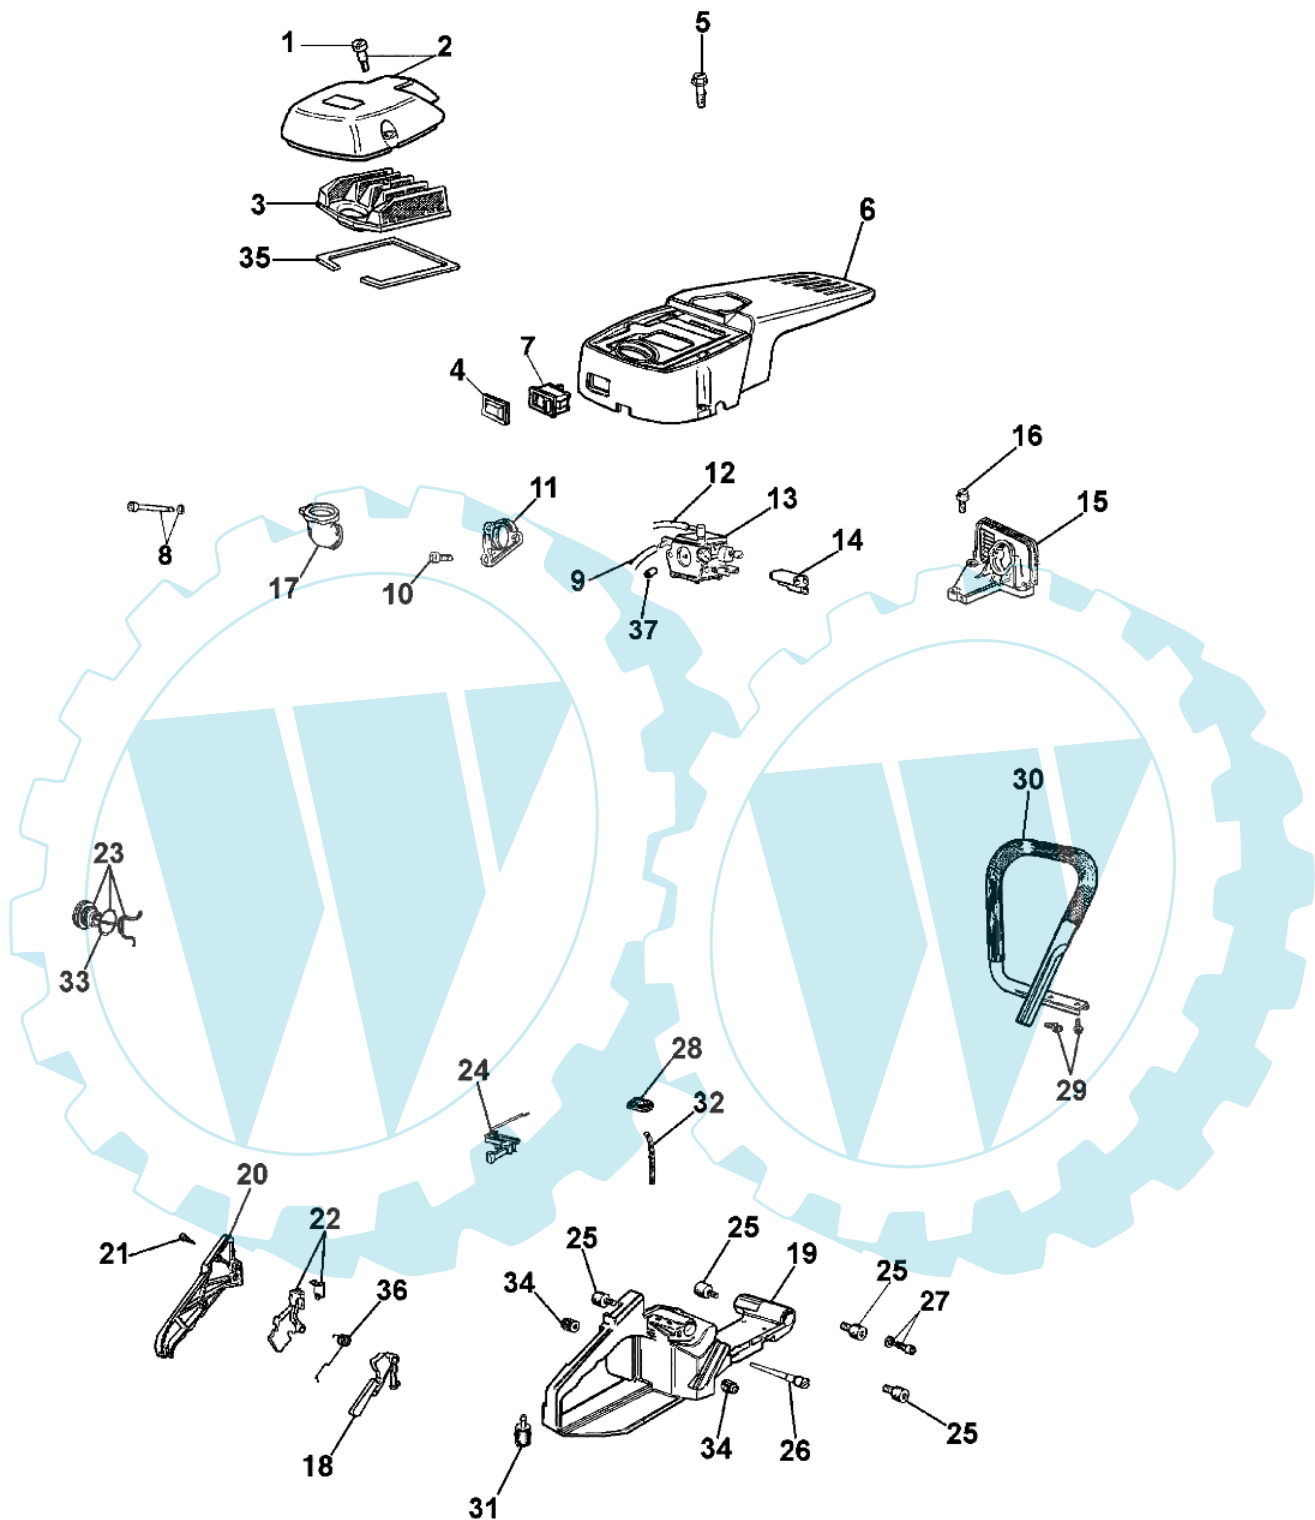

965 HD - Tank und luftfilter

Bild Nr.	Anz.	Teilenummer	Beschreibung	Technische Nachricht
1	1	093000468A	Schraube	
2	1	50010121	Deckel	
3	1	098000092R	Luft filter nylon	BT1-019-07/07
3	1	097000044R	Luft filter flock	BT1-019-07/07
4	1	2317013	Schultz	
5	3	099900296R	Schraube	
6	1	50022055	Deckel	
7	1	2317021R	Schalter	
8	2	61052009B	Schraube	
9	1	50010093	Rohr	
10	3	3960057R	Schraube	
11	1	50010028	Flansch	
12	1	094000215A	Rohr	
13	1	50010302	Vergaser kit HDA-160C	
14	1	50010125	Flansch	
15	1	50010017	Halter	
16	3	097000092A	Schraube	
17	1	50010027	Kollektor	
18	1	097000025	Hebel	
19	1	52020077A	Benzin tank	
20	1	50010024	Deckel	
21	1	3960040R	Schraube	
22	1	50010157	Gashebel	
23	1	50012008R	Stopfen	
24	1	52022048A	Gas hebel	
25	4	097000038AR	Stosshaempfer	
26	1	099900083A	Ventil	
27	4	3833073	Scheibe	
28	1	50010029	Buchse	
29	1	097000061A	Schraube	
30	1	50020016	Handgriff	
31	1	50010218	Benzinfilter	
32	1	50010093	Rohr	
33	1	099900090	O-ring	
34	2	50010061R	Stosshaempfer	
35	1	097000056	Dichtung	
36	1	097000028	Feder	
37	1	50090024	Stopfen	

mod. HDA-160C

Bild Nr.	Anz.	Teilenummer	Beschreibung	Technische Nachricht
1		50010095	Welle	
2		50010096	Welle	
3		003300201	Bissel	
4		50010097	Deckel	
5		50010098	Deckel	
6		50010099	Klappe	
7		50010100	Klappe	
8		50010101	Sicherung	
9		095000147	Feder	
10		035000160	Schraube	
11		095000149	Feder	
12		50010106	Feder	
13		50010109	Schraube	
14		074000240	Schraube	
15		003300209	Schraube	
16		50010110	Schraube H	
17		095000158	Schraube L	
18		035000162	Schraube	
19		003300202	Schraube	
20		095000146	Feder	
21		094600143	Kugel	
22		50010122	Vergaser satz	
23		50010123	Reparatur-satz	
24		50010302	Vergaser kit HDA-160C	
25		50070164	Feder	
26		50010067	Flansch	
28		2318782	Schraube H	
29		2318781	Schraube L	
32		50010125	Flansch	
33		2318694	Deckel	
34		2318695	Deckel	