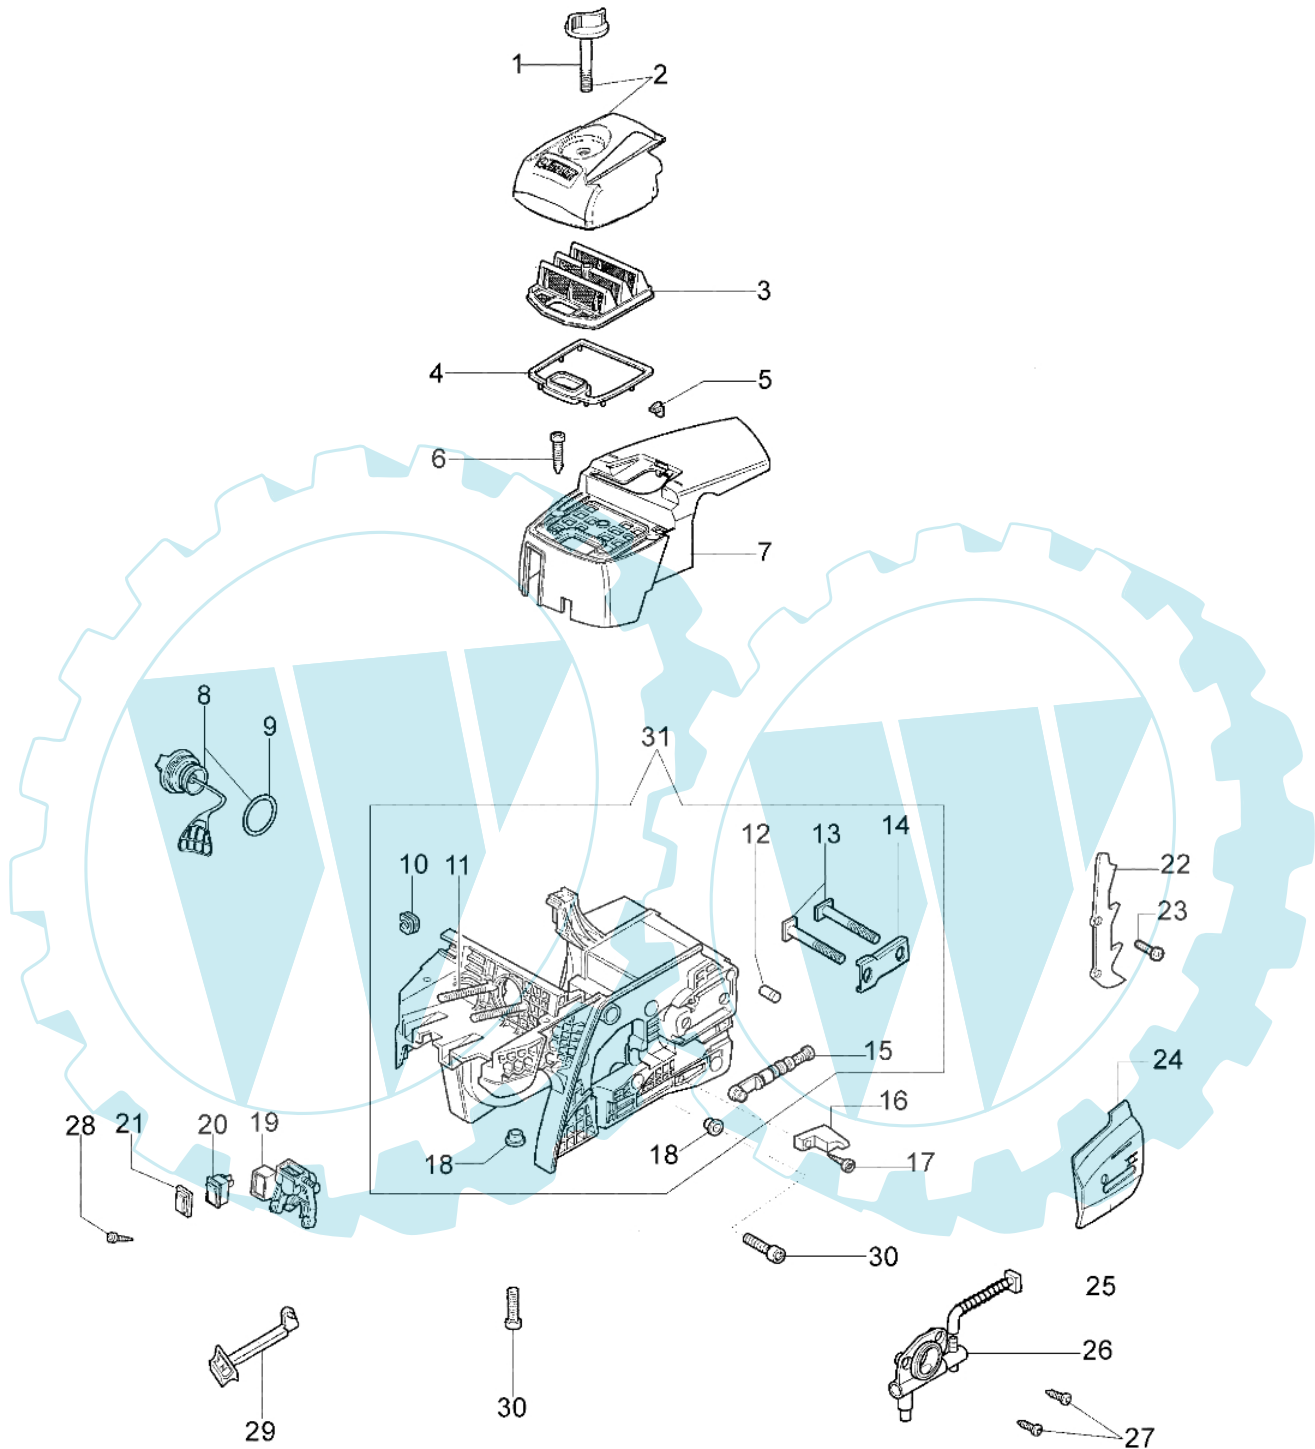

952 - Tank und luftfilter

Bild Nr.	Anz.	Teilenummer	Beschreibung	Technische Nachricht
1	1	50070034	Knopf	
2	1	50072030	Deckel	
3	1	50070036R	Luft filter standard	BT1-019-07/07
3		50070244R	Luft filter optional	BT1-019-07/07
4	1	50070056	Dichtung	
5	1	50070066	Deflector	
6	3	3960092	Schraube	
7	1	50070192	Deckel	
8	1	50052005R	Tankdeckel	
9	1	3049025	O-ring	
10	1	005000347A	Buchse	
11	1	50070067A	Spannstange	
12	1	097000229R	Entlueftungsventi	
13	1	50070052AR	Schraube	
14	1	50070211	Blech	
15	1	50072010A	Oelfilter	
16	1	094600369R	Schultz	
17	1	094600041R	Schraube	
18	5	50050067	Distanzstuck	
19	1	50070035A	Filterhalter	
20	1	2317021R	Schalter	
21	1	2317013	Schultz	
22	1	50070062	Anschlag	
23	2	3960098	Schraube	
24	1	50070055	Blech	
25	1	50070054	Rohr	
26	1	50060015A	Oelpumpe	BT4-126-10/07
27	2	3960074	Schraube	
28	2	3960057R	Schraube	
29	1	50070228	Hebel	
30	5	3860097	Schraube	
31	1	50070007BR	Kurbelgehäuse