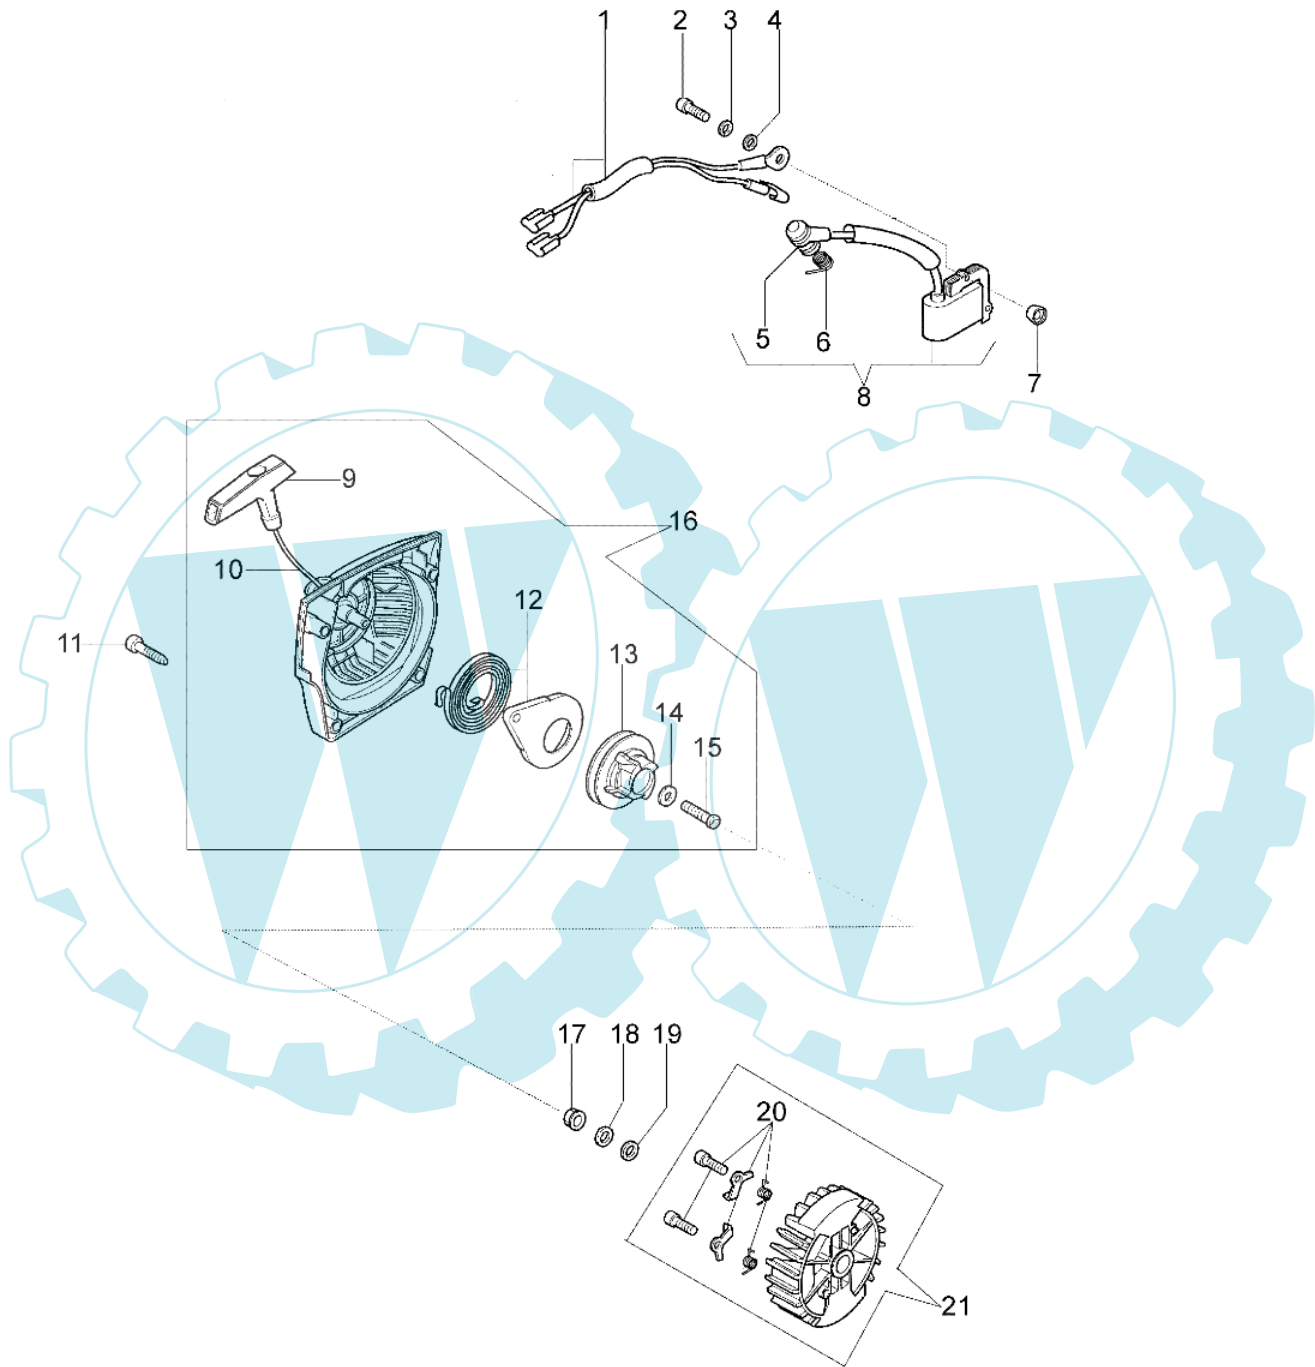

952 - Starter kpl.

Bild Nr.	Anz.	Teilenummer	Beschreibung	Technische Nachricht
1	1	50070077	Kabel	
2	1	094000227	Schraube	
3	1	006000315	Scheibe	
4	1	3916004	Scheibe	
5	1	094600097A	Zündkerzenstecker	
6	1	094600169	Zuendkerze	
7	2	50070148	Distanzstuck	
8	1	50070013AR	Zuendspule	
9	1	097000064A	Starter griff	
10	1	50070123R	Starterseil	
11	4	3960092	Schraube	
12	1	50050073R	Startfeder	
13	1	50070050A	Seilrolle	
14	1	094500034R	Scheibe	
15	1	094600041R	Schraube	
16	1	50072005R	Starter komplet	
17	2	004000142	Mutter	
18	2	3833080	Scheibe	
19	2	005000361	Scheibe	
20	1	50072029	Sperrklinke	
21	1	50070198R	Schwungrad