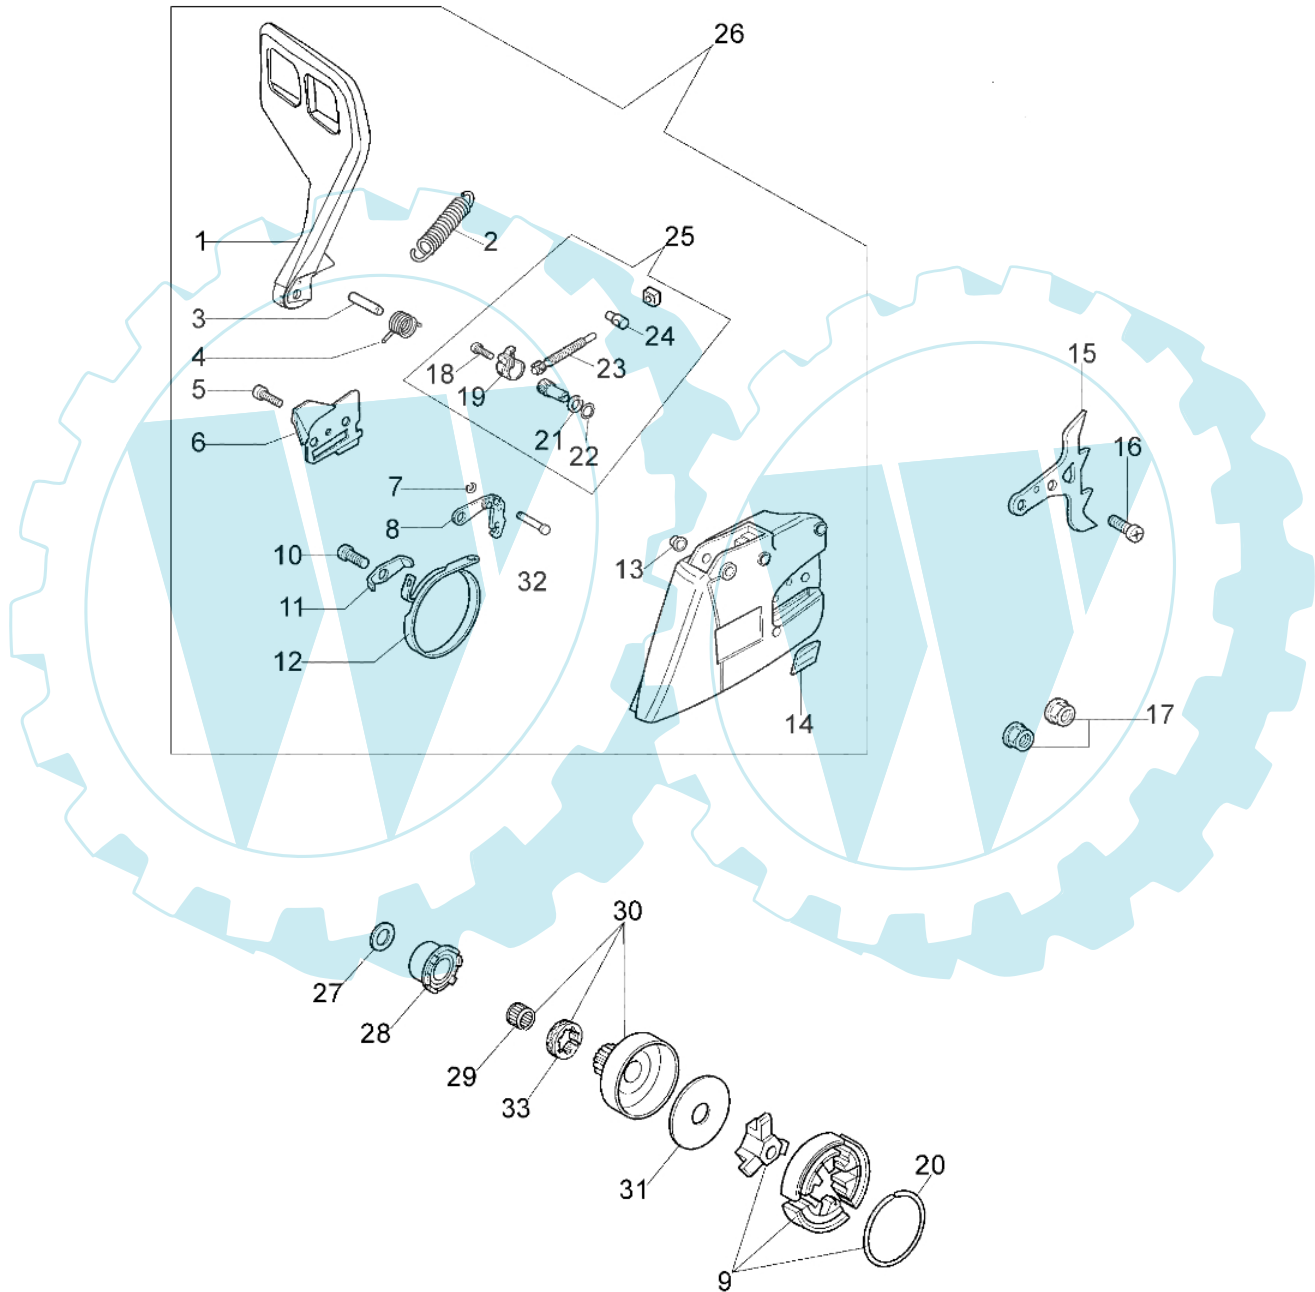

952 - Kupplung und bremse

| Bild Nr. | Anz. | Teilenummer | Beschreibung | Technische Nachricht |
|----------|------|-------------|--------------------|----------------------|
| 1 | 1 | 50070040 | Schultz | |
| 2 | 1 | 095000219 | Feder | |
| 3 | 1 | 50010243 | Stift | |
| 4 | 1 | 50070174 | Feder | |
| 5 | 1 | 3960045 | Schraube | |
| 6 | 1 | 50070124A | Platte | |
| 7 | 1 | 3026003 | Ring | |
| 8 | 1 | 097000146 | Hebel | |
| 9 | 1 | 094500297R | Kupplung | |
| 10 | 1 | 3960073 | Schraube | |
| 11 | 1 | 50050125 | Blech | |
| 12 | 1 | 50050039 | Bremsband | |
| 13 | 1 | 006000300 | Buchse | |
| 14 | 1 | 50070149 | Schultz | |
| 15 | 1 | 50070033 | Anschlag | |
| 16 | 2 | 3960098 | Schraube | |
| 17 | 1 | 50010148R | Mutter | |
| 18 | 1 | 3960093 | Schraube | |
| 19 | 1 | 50070081 | Deckel | |
| 20 | 1 | 094500029 | Feder | |
| 21 | 1 | 50070088 | Scheibe | |
| 22 | 1 | 3049007 | O-ring | |
| 23 | 1 | 50070080 | Kettespannschraube | |
| 24 | 1 | 50070087A | Mutter | |
| 25 | 1 | 50072027A | Kettespannschraube | |
| 26 | 1 | 50072014 | Kettenradschutz | |
| 27 | 1 | 50070069 | Scheibe | |
| 28 | 1 | 50070025 | Schraube | |
| 29 | 1 | 005000165 | Lager | |
| 30 | 1 | 50080023 | Kupplungsglocke | |
| 31 | 1 | 375100012A | Scheibe | |
| 32 | 1 | 097000106 | Stift | |
| 33 | 1 | 094500046 | Ring | |