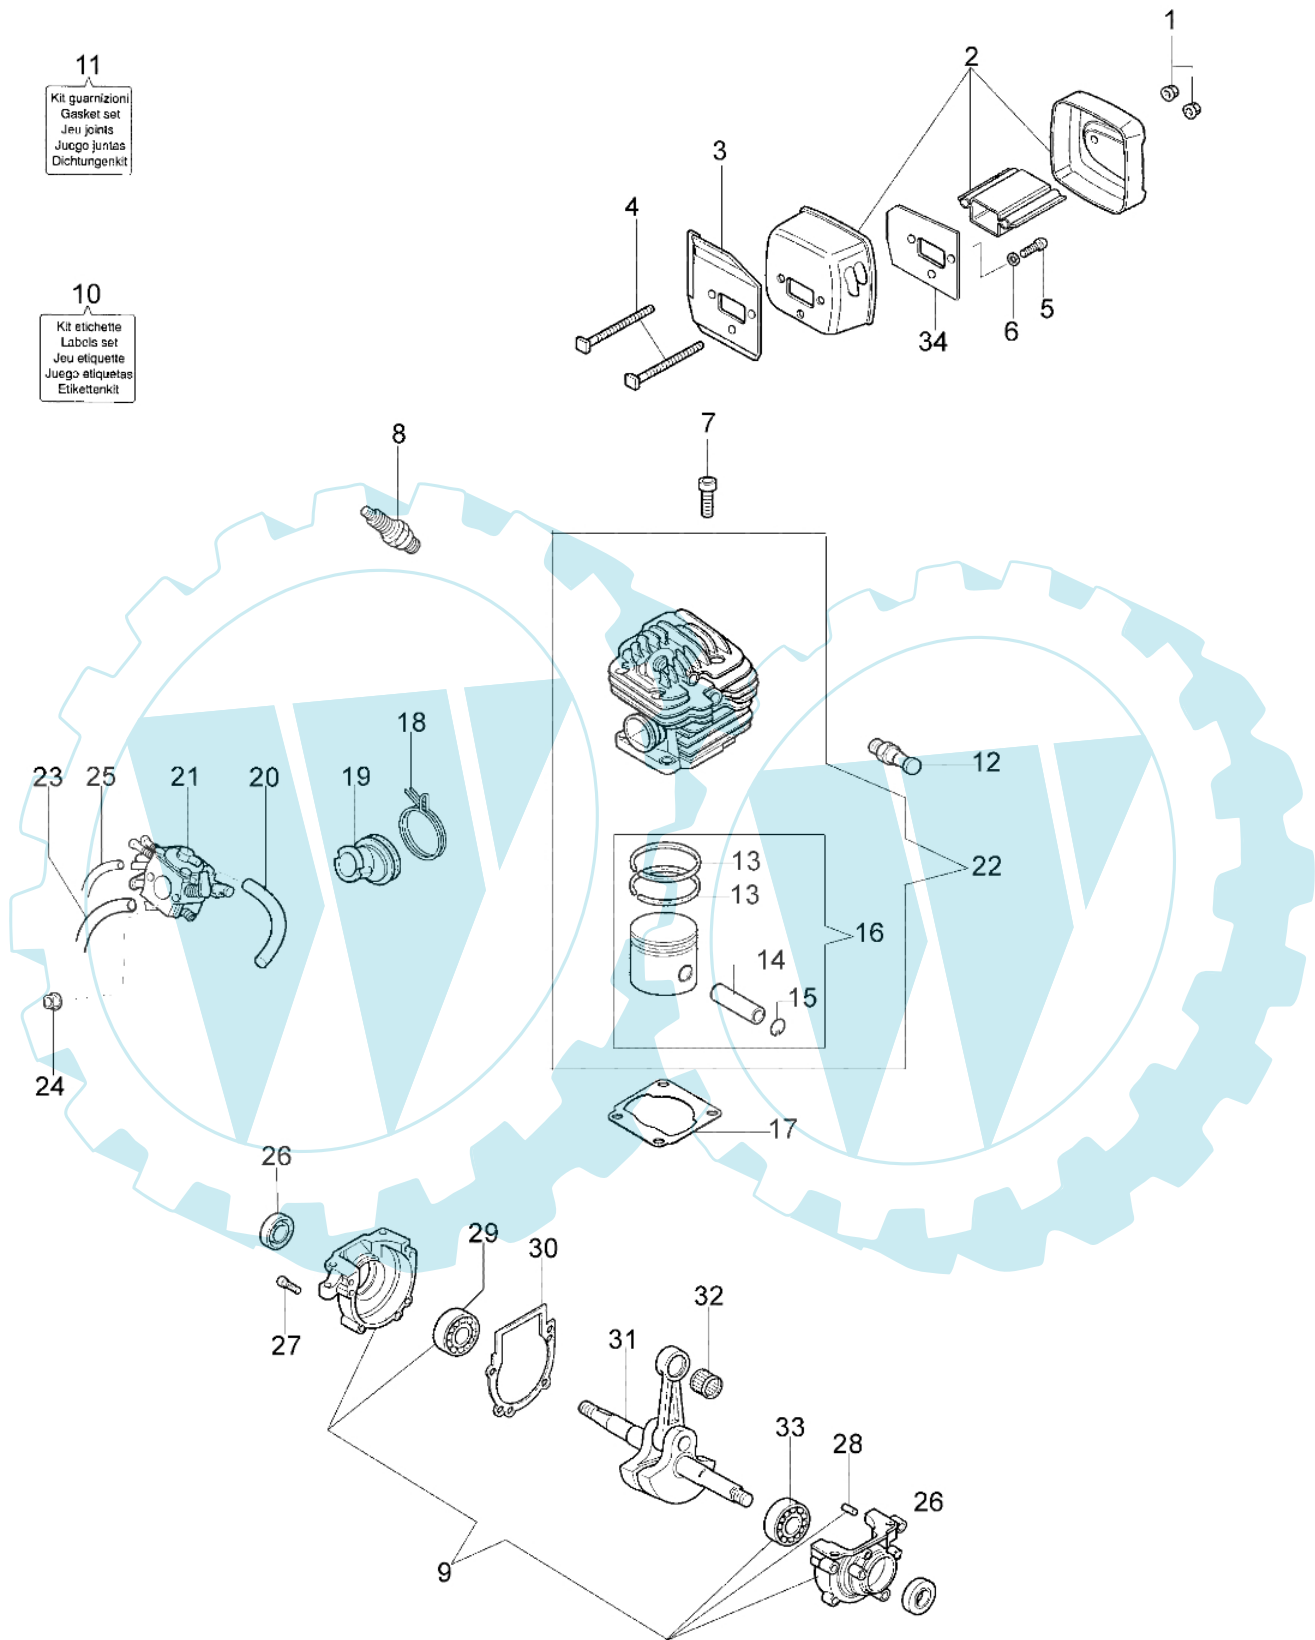

952 - Motor

Bild Nr.	Anz.	Teilenummer	Beschreibung	Technische Nachricht
1	3	3933100R	Mutter	
2	1	50072025	Auspuff	
3	1	50070031	Dichtung	
4	2	50070032	Schraube	
5	2	3960073	Schraube	
6	2	3918010	Kugelscheibe	
7	4	3860095	Schraube	
8	1	3055114	Zündkerze	
9	1	50072051	Kurbelgehäuse	
10	1	50082013	Etichettenkit	
11	1	50072028	Dichtungen set	
12	1	50070207	Dekompressor	
13	2	50080013R	Kolbenring Ø45	
14	1	50070117	Kolben ring	
15	1	004900061	Ring	
16	1	50082014	Kolben komplet	
17	1	50070047A	Dichtung	
18	1	097000059A	Feder	
19	1	50070010A	Kollektor	
20	1	50070152	Rohr	
21	1	50070011AR	Vergaser HDA-205C	
22	1	50082012	Zylinder	
23	1	50070151	Rohr	
24	1	50082013	Etichettenkit	
25	1	026400089A	Rohr	
26	2	007201313R	Kobelring	
27	4	3860096	Schraube	
28	2	094600042	Stift	
29	1	3034014	Lager	
30	1	50070039AR	Dichtung	
31	1	50070001R	Kurblewelle	
32	1	094000005	Lager	
33	1	3034012R	Lager	
34	1	50070175	Blech