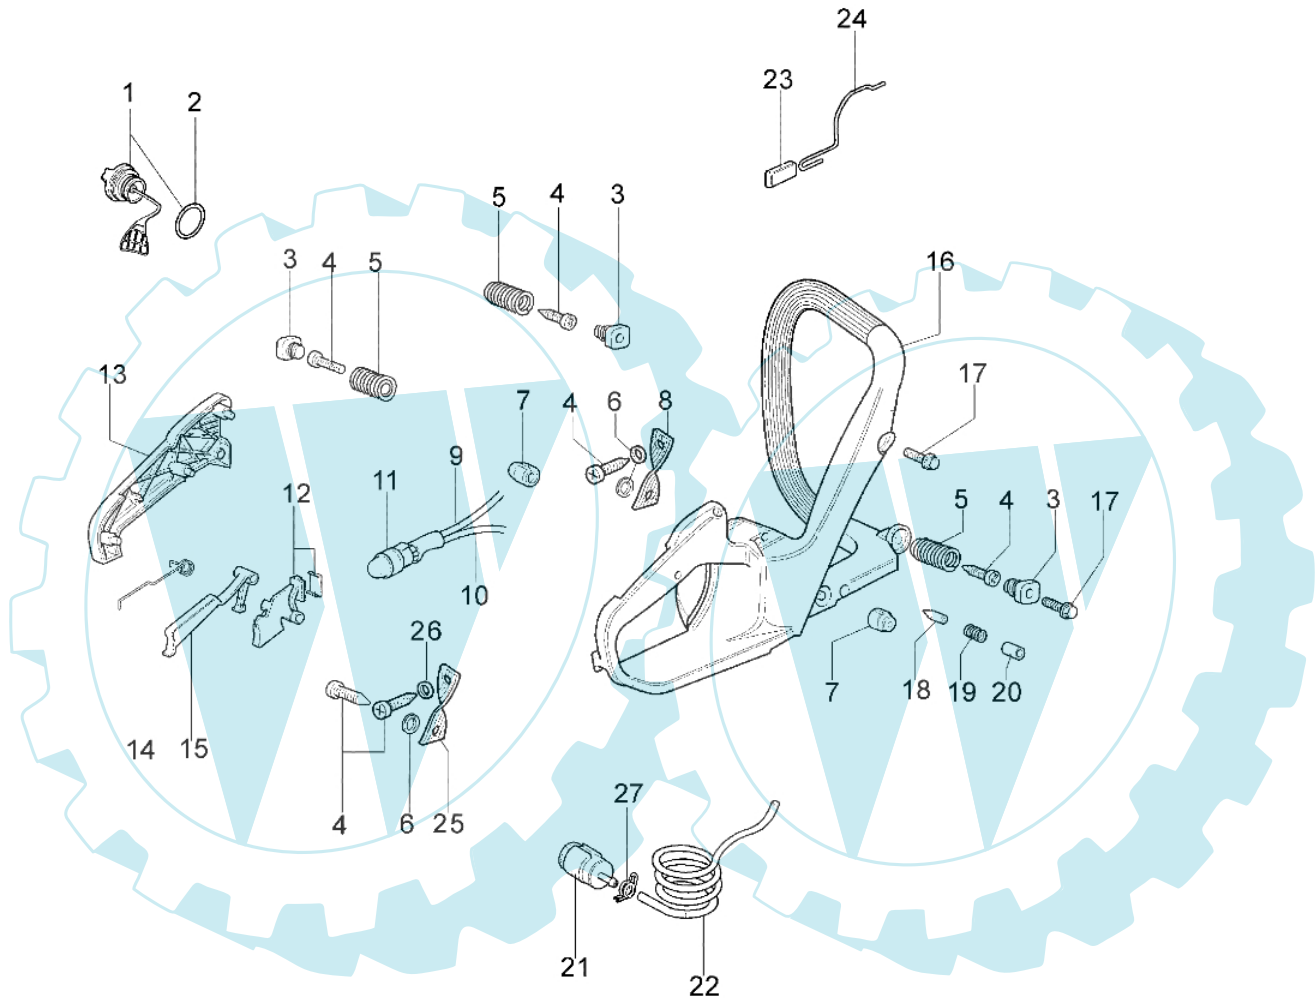

952 - Handgriff

Bild Nr.	Anz.	Teilenummer	Beschreibung	Technische Nachricht
1	1	50072009	Stopfen	
2	1	099900090	O-ring	
3	3	50070049	Halter	
4	3	3960073	Schraube	
5	3	50070024	Feder	
6	3	3057005	Feder	
7	2	50010061R	Stosshaempfer	
8	1	50070182	Band	
9	1	50060039	Rohr	
10	1	61110034	Rohr	
11	1	50060012	Kraftstoffpumpe	
12	1	50052044	Kit starter	
13	1	50050214	Deckel	
14	1	097000028	Feder	
15	1	50050046AR	Hebel	
16	1	50070065B	Benzintank	
17	3	3960099	Schraube	
18	1	094500577A	Ventil	
19	1	094500575	Feder	
20	1	50050071	Ventiltank	
21	1	50010218	Benzinfilter	
22	1	50070064	Schlauch	
23	1	50070197A	Knopf	
24	1	50070044	Stange	
25	1	50070181	Band	
26	1	3916005	Scheibe	
27	1	4098377	Schelle