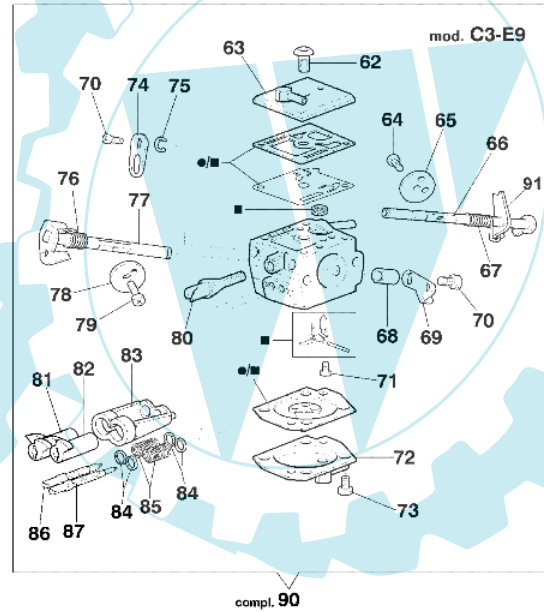

DA NOVEMBRE 2004
FROM NOVEMBER 2004
AB NOVEMBER 2004
DESDE NOVEMBRE 2004
DEPUIS NOVEMBRE 2004

- 88 KIT MEMBRANE & GUARNIZIONI
  DIAPHRAGM & GASKET SET
- 89 KIT RIPARAZIONE
  REPAIR KIT