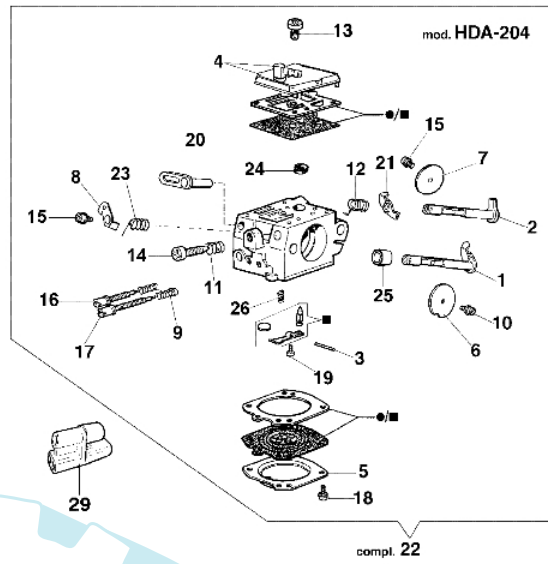

952 - Vergaser

FINO A NOVEMBRE 2004
TILL NOVEMBER 2004
BIS NOVEMBER 2004
HASTA NOVEMBRE 2004
JUSQU'A NOVEMBRE 2004

- 27 KIT MEMBRANE & GUARNIZIONI
  DIAPHRAGM & GASKET SET
- 28 KIT RIPARAZIONE
  REPAIR KIT