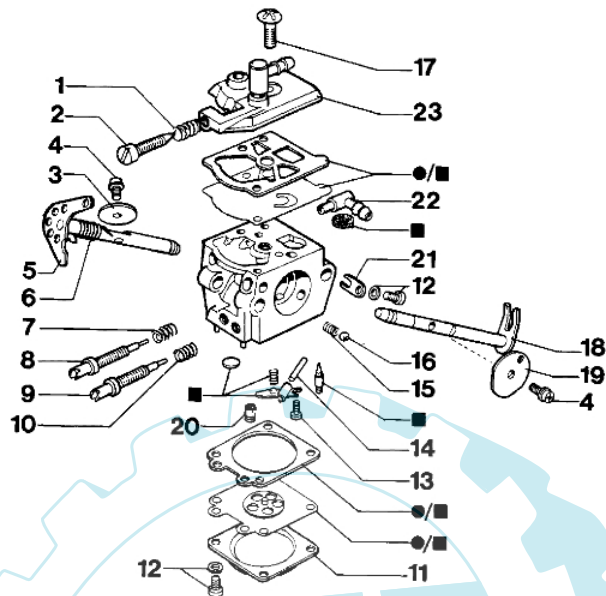

951 - Vergaser euro 1

mod. Walbro WT-494A

compl p.n. 2318720R

24 ■ Kit riparazione
Repair kit

25 ● Kit membrane e guarnizioni
Diaphragm and gasket kit

Bild Nr.	Anz.	Teilenummer	Beschreibung	Technische Nachricht
1	1	094600148	Feder	
2	1	094600145	Schraube	
3	1	094600137	Klappe	
4	1	003300209	Schraube	
5	1	094600256	Welle	
6	1	094600208	Feder	
7	2	035000165	Feder	
8	1	2318726	Schraube L	
9	1	2318725	Schraube H	
10	1	2318695	Deckel	
11	1	2318191	Deckel	
12	4	035000162	Schraube	
13	1	003300202	Schraube	
14	1	003300201	Bissel	
15	1	095000146	Feder	
16	1	094600143	Kugel	
17	1	003300197	Schraube	
18	1	094600138	Welle	
19	1	094600140	Startklappe	
20	1	093500218	Duese	
21	1	094600257	Gabel	
22	1	003300036	Anschluss	
23	1	094600135	Deckel	
24	1	094600209	Reparatur-satz	
25	1	094600210	Vergaser satz	
26	1	2318694	Deckel	

mod. **WT - 162A**

compl. **26**

Bild Nr.	Anz.	Teilenummer	Beschreibung	Technische Nachricht
1	1	094600148	Feder	
2	1	074000240	Schraube	
3	1	2318723	Klappe	
4	2	003300209	Schraube	
5	1	094600256	Welle	
6	1	094600208	Feder	
7	1	035000165	Feder	
8	1	094600149	Schraube L	
9	1	094600150	Schraube H	
10	1	093500115	Feder	
11	1	2318191	Deckel	
12	4	035000162	Schraube	
13	1	003300202	Schraube	
14	1	003300201	Bissel	
15	1	095000146	Feder	
16	1	094600143	Kugel	
17	1	003300197	Schraube	
18	1	094600138	Welle	
19	1	094600140	Startklappe	
20	1	093500218	Duese	
21	1	035000149	Platte	
22	1	003300036	Anschluss	
23	1	094600135	Deckel	
24	1	094600209	Reparatur-satz	
25	1	094600210	Vergaser satz	
26	1	094100179	Vergaser WT-494	