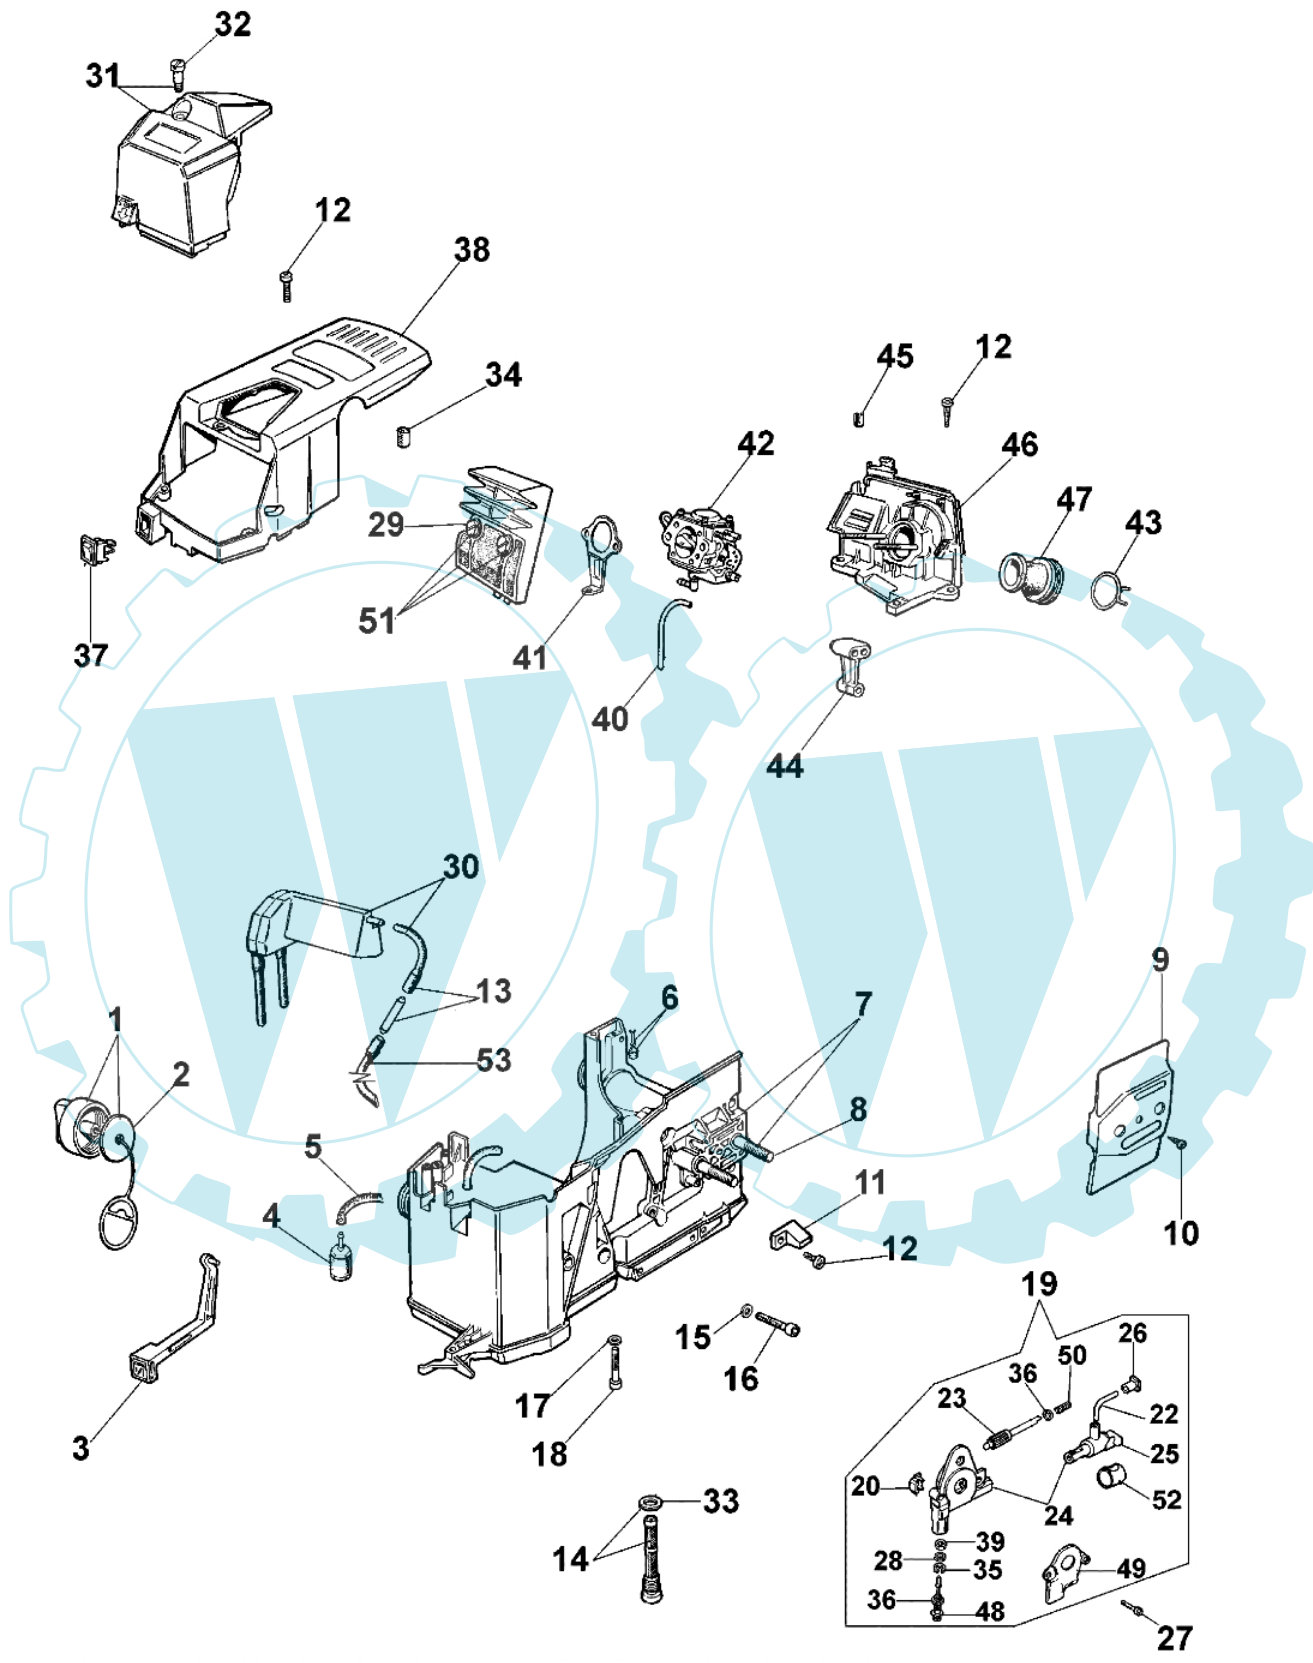

951 - Kurbelgehäuse

Bild Nr.	Anz.	Teilenummer	Beschreibung	Technische Nachricht
1	1	093500422R	Stopfen	
2	1	094000078	Dichtung	
3	1	094600365A	Starterhebel	
4	1	094500207AR	Benzinfilter	
5	1	094600172	Rohr	
6	1	094600079	Gehäuse	
7	1	095100127	Tank	
8	2	094500141AR	Stiftschraube	
9	1	094600044	Blech	
10	1	012000028	Schraube	
11	1	094600369R	Schultz	
12	7	094600041R	Schraube	
13	1	035000081	Ventil kpl.	
14	1	094500390A	Oelfilter	
15	3	3819006	Scheibe	
16	3	005100987	Schraube	
17	4	3833073	Scheibe	
18	4	006100303	Schraube	
19	1	094600339	Oelpumpe	
20	1	094100024	Sicherung	
22	1	094600063	Rohr	
23	1	094600030	Stossel	
24	1	094600220	Pumpegehäuse	
25	1	094600046A	Anschluss	
26	1	094600062	Anschluss	
27	3	093000140	Schraube	
28	1	094600113	Mutter	
29	1	005200941	Rohr	
30	1	094600181	Benzin tank	
31	1	094600367	Deckel	
32	1	093000468A	Schraube	
33	1	094500010A	Scheibe	
34	1	094500183	Rohr	
35	1	3026004	Ring	
36	1	094600071A	Scheibe	
37	1	2317021R	Schalter	
38	1	094600449	Deckel	
39	1	094600112	Mutter	
40	1	094600126	Rohr	
41	1	094600056	Flansch	
42	1	094100179	Vergaser WT-494	
43	1	094600103	Schelle	
44	1	094600070	Flansch	
45	1	005000347A	Buchse	
46	1	094600131B	Halter	
47	1	094600018	Kollektor	
48	1	094600032	Schraube	
49	1	094600335	Blech	
50	1	094600072A	Feder	
51	1	094600036B	Luft filter	
52	1	094600359	Kragen	
53	1	094100027A	Rohr