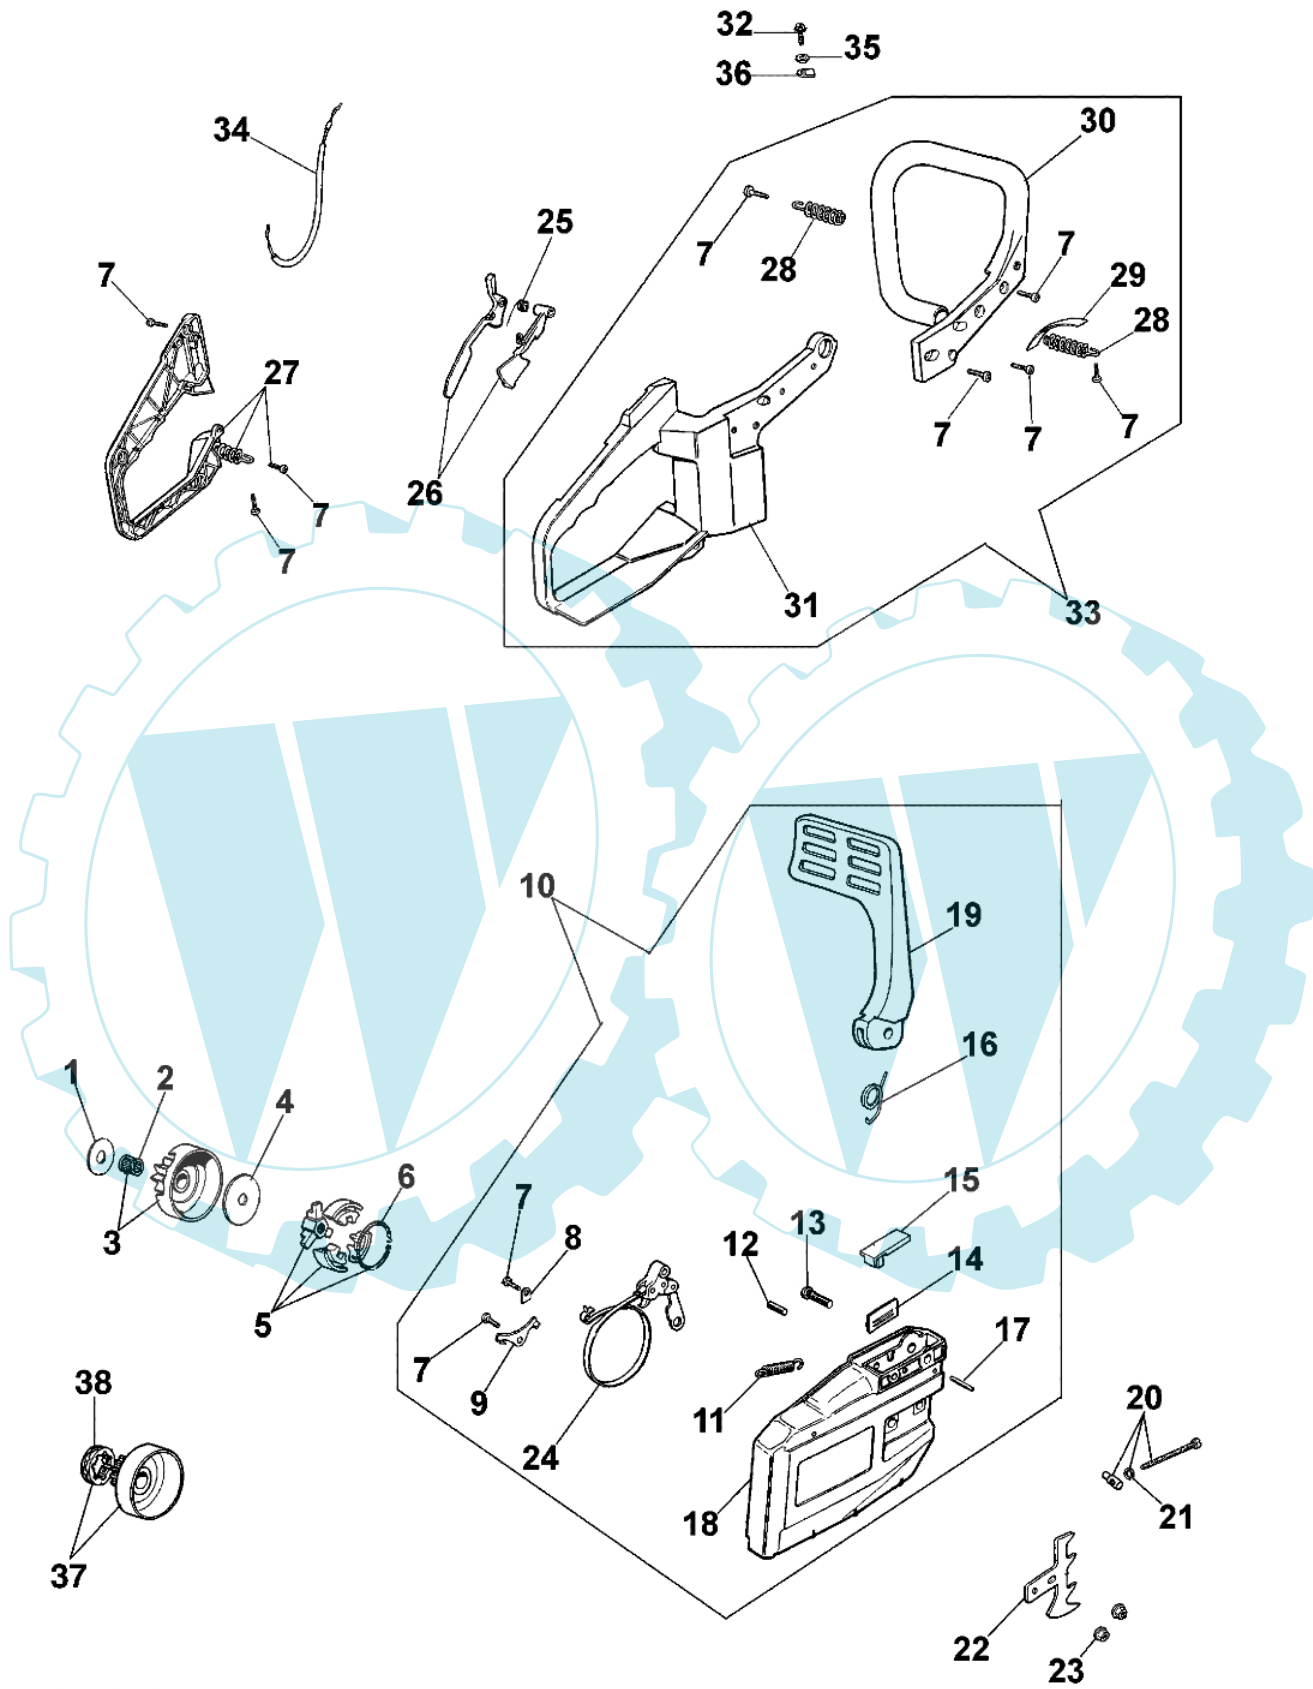

951 - Griff und kettenradschutz

Bild Nr.	Anz.	Teilenummer	Beschreibung	Technische Nachricht
1	1	094500033	Scheibe	
2	1	005000165	Lager	
3	1	094500761	Kupplungsglocke	
4	1	004000352	Scheibe	
5	1	094000129AR	Kupplung	
6	1	094500029	Feder	
7	10	094600041R	Schraube	
8	1	094600198	Blech	
9	1	095000286	Blech	
10	1	094600382	Kettenradschutz	
11	1	095000219	Feder	
12	1	095000291	Stift	
13	1	095000226	Stift	
14	1	095000222	Schultz	
15	1	094600370	Deckel	
16	1	095000220	Feder	
17	1	095000290	Stift	
18	1	094600410	Kettenradschutz	
19	1	094600381AR	Schultz	
20	1	50012026	Kettespannschraube	
21	1	50010079	Sicherung	
22	1	094600074	Anschlag	
23	2	50010148R	Mutter	
24	1	094600178	Bremsband	
25	1	094600068C	Feder	
26	1	094600411	Hebel	
27	1	094600377R	Deckel	
28	3	094600101A	Feder	
29	1	094600077	Band	
30	1	094600374	Handgriff	
31	1	094600375	Handgriff	
32	1	099900297	Schraube	
33	1	094600376R	Handgriff	
34	1	094600059	Gaskabel	
35	1	094600451	Scheibe	
36	1	094600198	Blech	
37	1	094500298	Kupplungsglocke	
38	1	094500046	Ring	

mod. **WT - 162A**

compl. **26**

Bild Nr.	Anz.	Teilenummer	Beschreibung	Technische Nachricht
1	1	094600148	Feder	
2	1	074000240	Schraube	
3	1	2318723	Klappe	
4	2	003300209	Schraube	
5	1	094600256	Welle	
6	1	094600208	Feder	
7	1	035000165	Feder	
8	1	094600149	Schraube L	
9	1	094600150	Schraube H	
10	1	093500115	Feder	
11	1	2318191	Deckel	
12	4	035000162	Schraube	
13	1	003300202	Schraube	
14	1	003300201	Bissel	
15	1	095000146	Feder	
16	1	094600143	Kugel	
17	1	003300197	Schraube	
18	1	094600138	Welle	
19	1	094600140	Startklappe	
20	1	093500218	Duese	
21	1	035000149	Platte	
22	1	003300036	Anschluss	
23	1	094600135	Deckel	
24	1	094600209	Reparatur-satz	
25	1	094600210	Vergaser satz	
26	1	094100179	Vergaser WT-494	