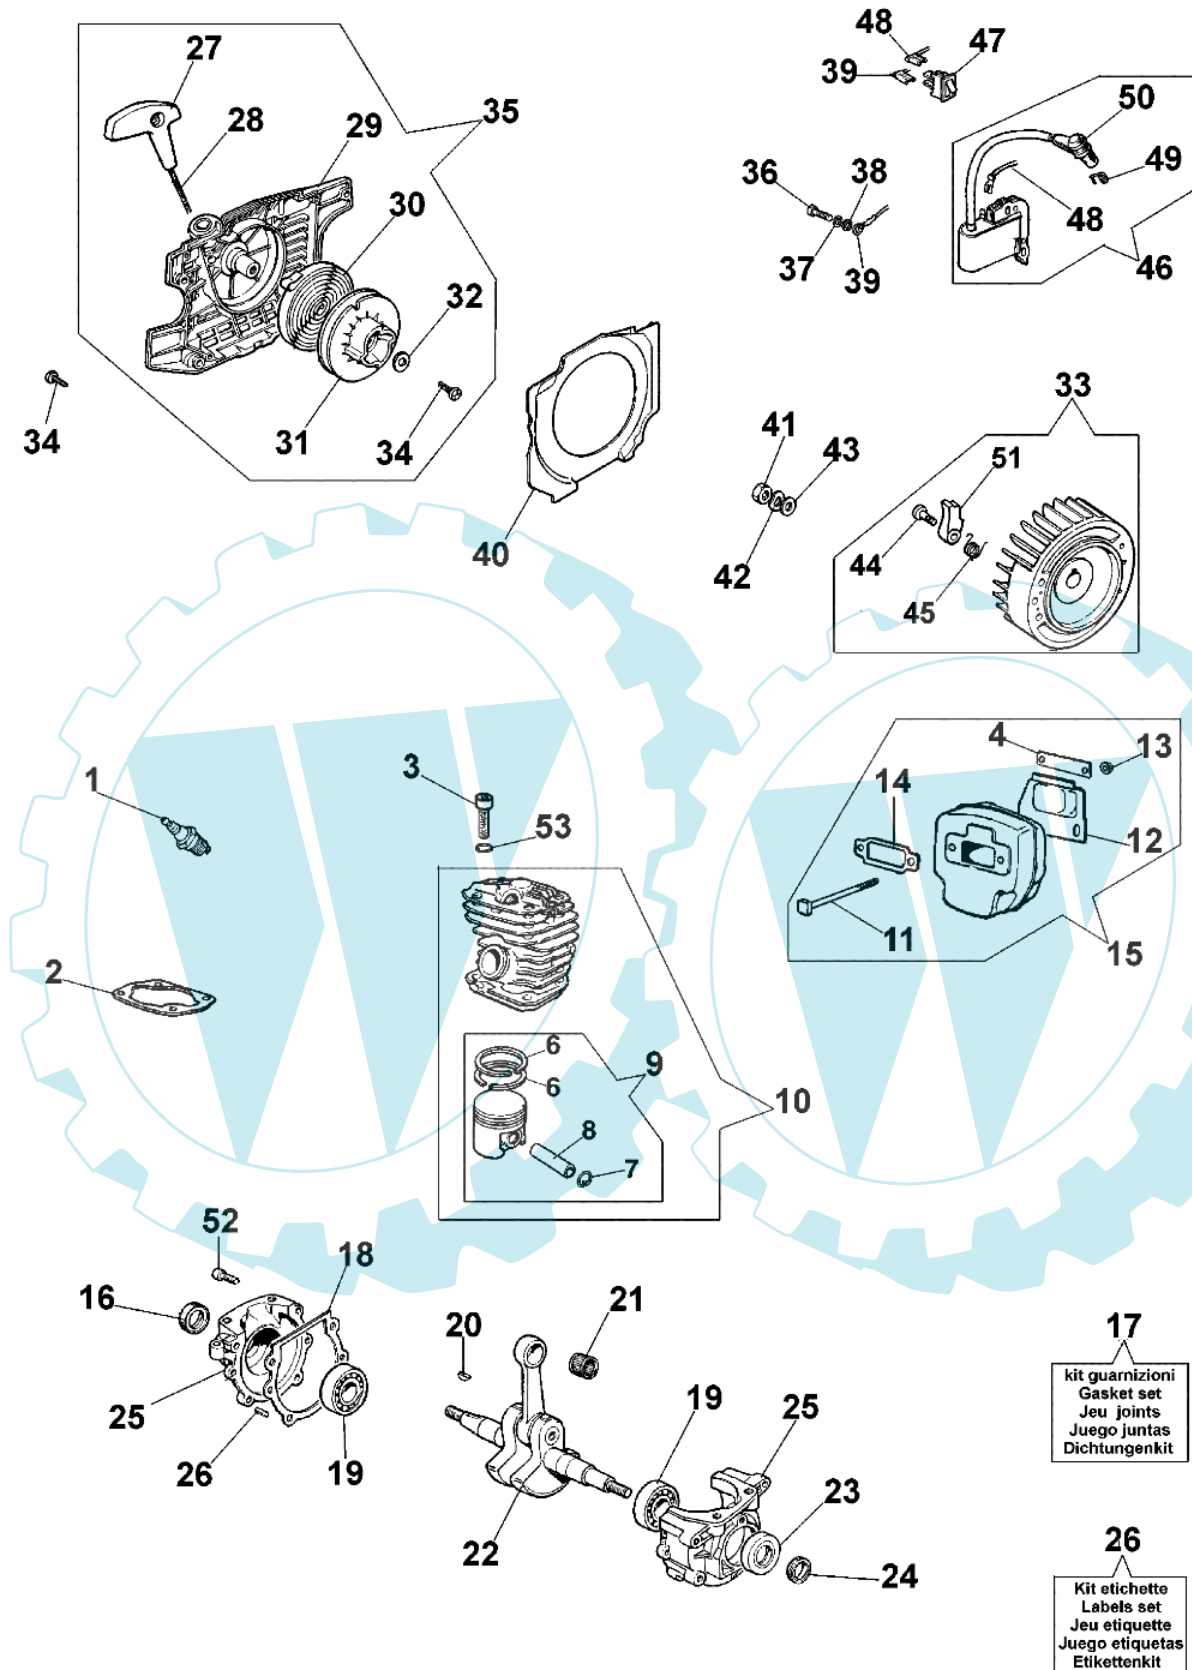

951 - Motor

Bild Nr.	Anz.	Teilenummer	Beschreibung	Technische Nachricht
1	1	3055101	Kundkerze	
2	1	094600436	Dichtung	
3	4	005100906A	Schraube	
4	1	094600358	Blech	
5	2	094600042	Stift	
6	2	005400015	Kolbenring Ø46	
7	2	004900061	Ring	
8	1	095000038	Kolben ring	
9	1	095100009	Kolben komplet Ø46	
10	1	095100008	Zylinder	
11	2	094600039	Schraube	
12	1	094600024	Blech	
13	2	3933100R	Mutter	
14	1	094600057	Dichtung	
15	1	094600176	Auspuff	
16	1	094500004R	Kobelring	
17	1	094600414	Dichtungssatz	
18	1	094600043	Dichtung	
19	2	3034012R	Lager	
20	1	094500028R	Keil	
21	1	094000005	Lager	
22	1	094600026	Kurbelwelle	
23	1	3050015AR	Kobelring	
24	1	094600033	Schraube	
25	1	094600393	Deckel	
26	2	095100109	Etichettenkit	
27	1	097000064A	Starter griff	
28	1	4098073R	Starterseil	
29	1	094600412	Gehäuse	
30	1	004000132R	Feder	
31	1	094500023	Seilrolle	
32	1	094500034R	Scheibe	
33	1	094600404	Schwungrad	
34	5	094600041R	Schraube	
35	1	094600372R	Gehäuse	
36	2	094000227	Schraube	
37	2	3916004	Scheibe	
38	2	006000315	Scheibe	
39	1	094600305B	Kabel	
40	1	094600015	Flansch	
41	1	3912009	Mutter	
42	1	3833080	Scheibe	
43	1	005000361	Scheibe	
44	2	004000436R	Stift	
45	2	004000139	Feder	
46	1	095100104A	Zuendspule	
47	1	2317021R	Schalter	
48	1	094100026	Kabel	
49	1	094600169	Zuendkerze	
50	1	094100014	Kerzenstecker	
51	2	004000140	Sperrklinke	
52	4	099900311B	Schraube	
53	4	3833076	Scheibe