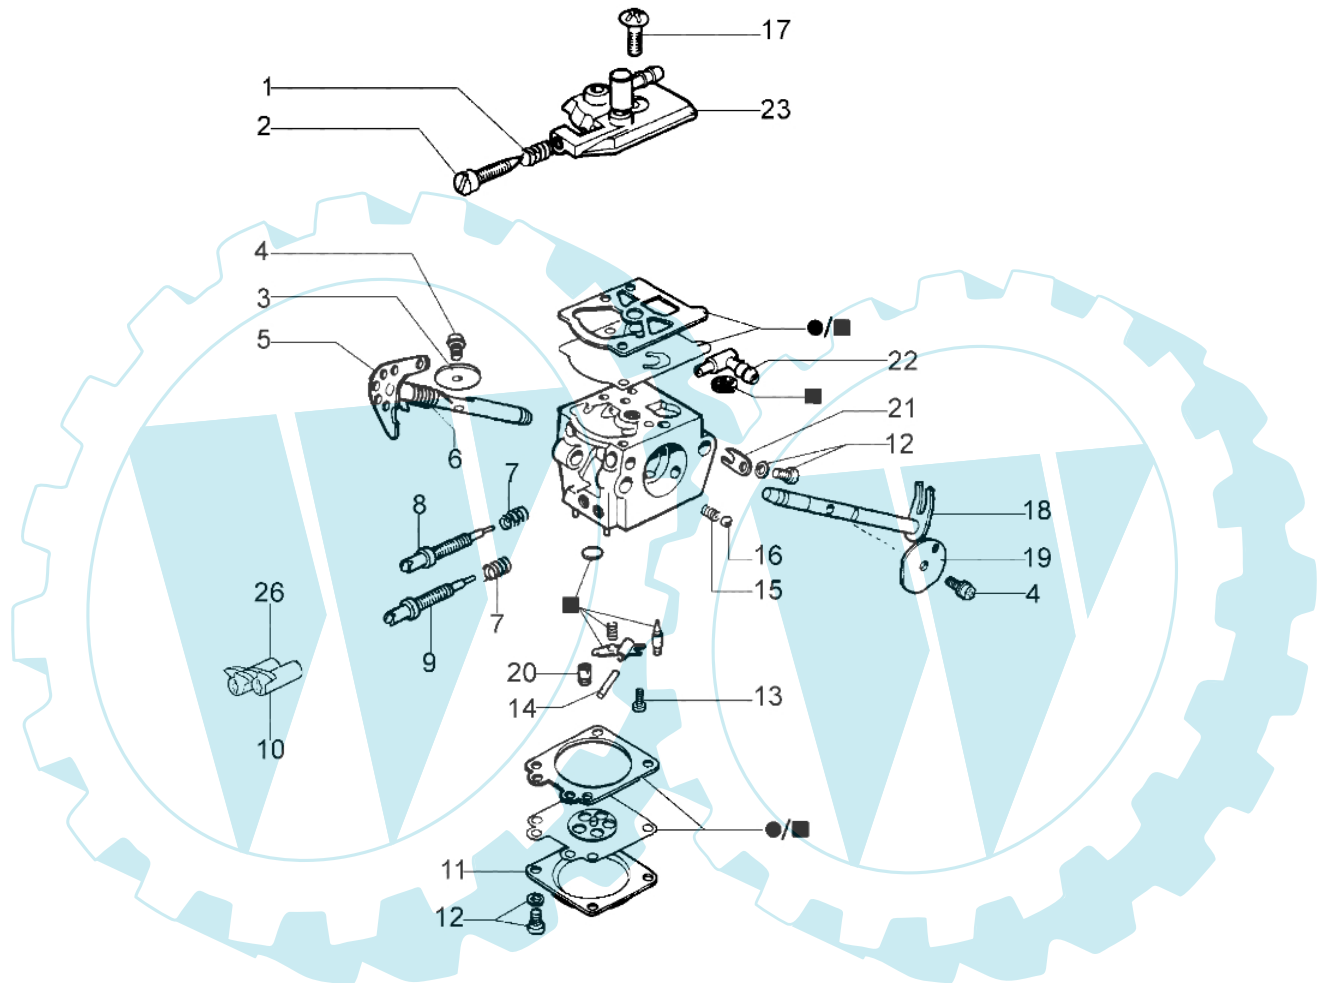

951 - Vergaser euro 1

mod. Walbro WT-494A

compl p.n. 2318720R

24 ■ Kit riparazione
Repair kit

25 ● Kit membrane e guarnizioni
Diaphragm and gasket kit

Bild Nr.	Anz.	Teilenummer	Beschreibung	Technische Nachricht
1	1	094600148	Feder	
2	1	094600145	Schraube	
3	1	094600137	Klappe	
4	1	003300209	Schraube	
5	1	094600256	Welle	
6	1	094600208	Feder	
7	2	035000165	Feder	
8	1	2318726	Schraube L	
9	1	2318725	Schraube H	
10	1	2318695	Deckel	
11	1	2318191	Deckel	
12	4	035000162	Schraube	
13	1	003300202	Schraube	
14	1	003300201	Bissel	
15	1	095000146	Feder	
16	1	094600143	Kugel	
17	1	003300197	Schraube	
18	1	094600138	Welle	
19	1	094600140	Startklappe	
20	1	093500218	Duese	
21	1	094600257	Gabel	
22	1	003300036	Anschluss	
23	1	094600135	Deckel	
24	1	094600209	Reparatur-satz	
25	1	094600210	Vergaser satz	
26	1	2318694	Deckel