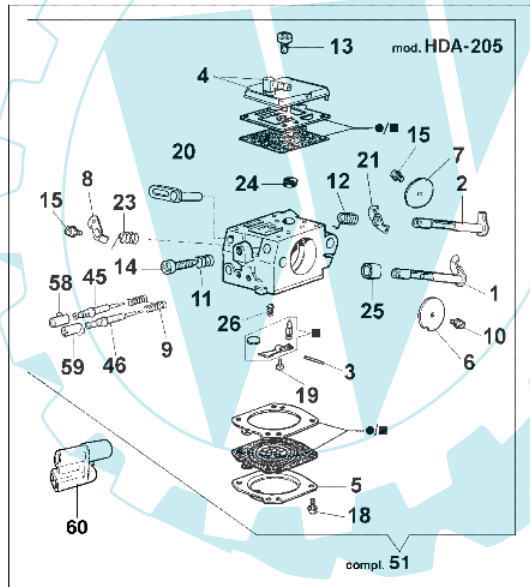

DA NOVEMBRE 2004
FROM NOVEMBER 2004
AB NOVEMBER 2004
DESDE NOVEMBRE 2004
DEPUIS NOVEMBRE 2004

- 27 KIT MEMBRANE & GUARNIZIONI
  DIAPHRAGM & GASKET SET
- 28 KIT RIPARAZIONE
  REPAIR KIT