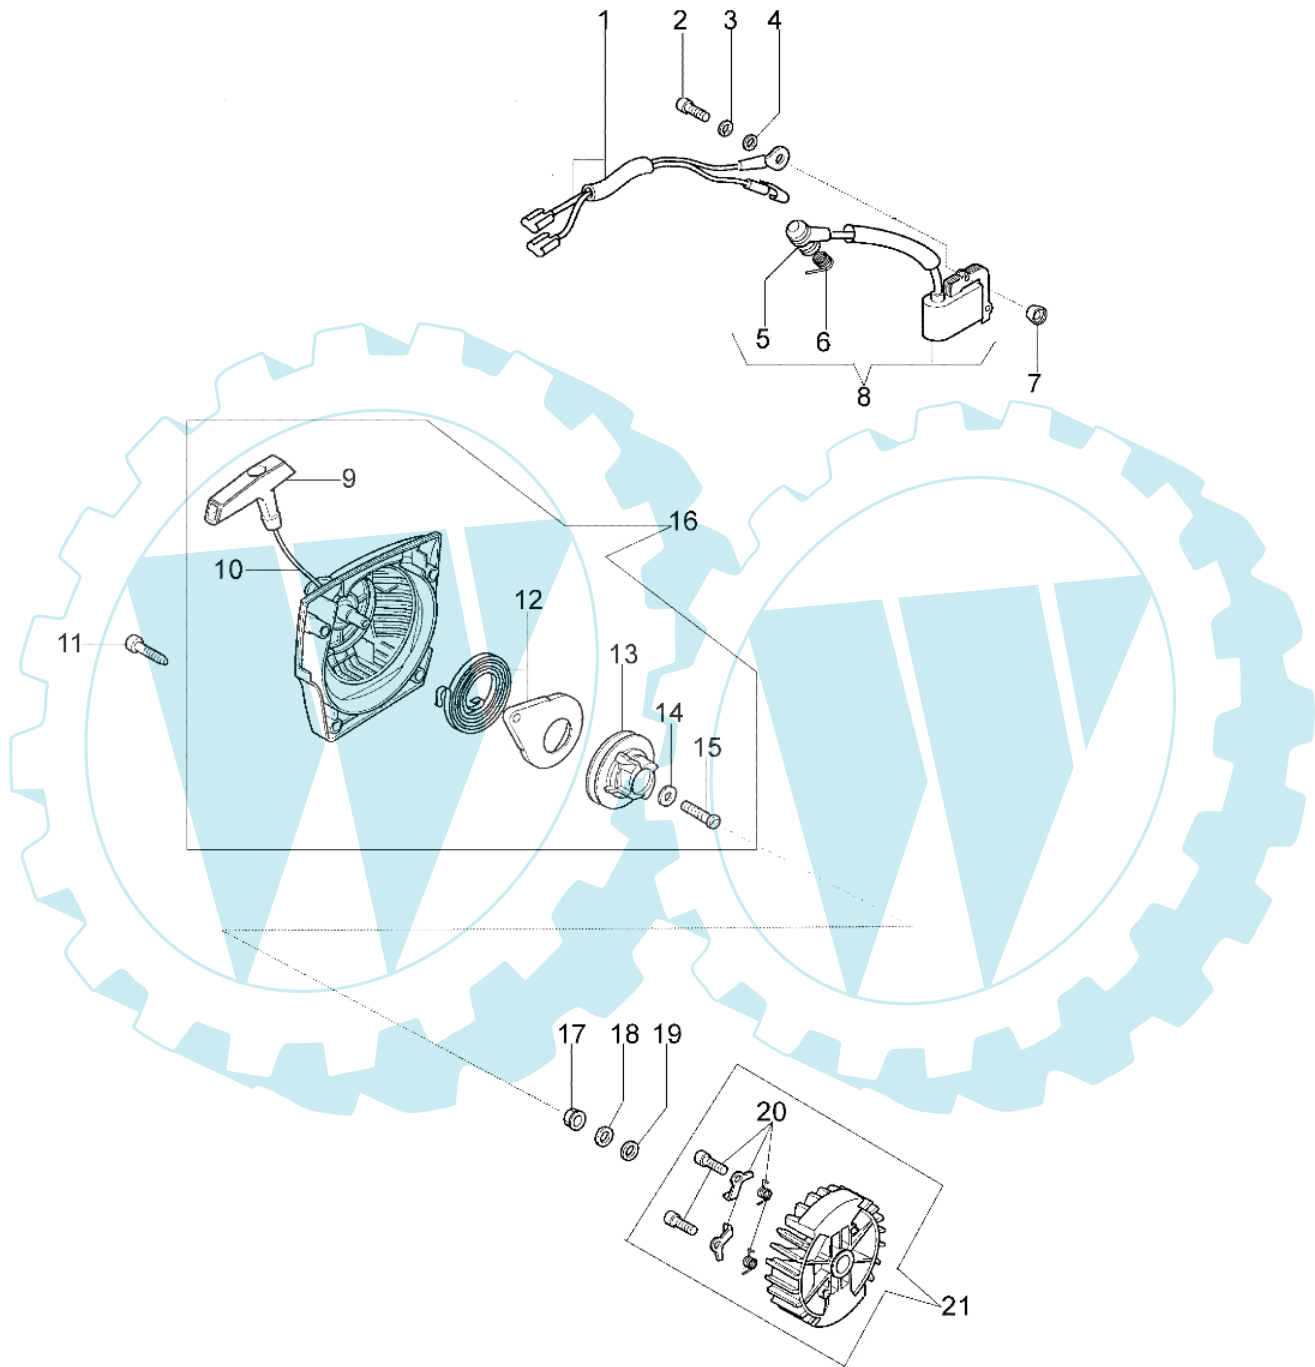

947 - Starter kpl.

Bild Nr.	Anz.	Teilenummer	Beschreibung	Technische Nachricht
1	1	50070077	Kabel	
2	1	094000227	Schraube	
3	1	006000315	Scheibe	
4	1	3916004	Scheibe	
5	1	094600097A	Zundkerzenstecker	
6	1	094600169	Zuendkerze	
7	2	50070148	Distanzstuck	
8	1	50070013AR	Zuendspule	
9	1	097000064A	Starter griff	
10	1	50070123R	Starterseil	
11	4	3960092	Schraube	
12	1	50050073R	Startfeder	
13	1	50070050A	Seilrolle	
14	1	094500034R	Scheibe	
15	1	094600041R	Schraube	
16	1	50072005R	Starter komplet	
17	2	004000142	Mutter	
18	2	3833080	Scheibe	
19	2	005000361	Scheibe	
20	1	50072029	Sperrklinke	
21	1	50070198R	Schwungrad	

947 - Kupplung und bremse

Bild Nr.	Anz.	Teilenummer	Beschreibung	Technische Nachricht
1	1	50070040	Schultz	
2	1	095000219	Feder	
3	1	50010243	Stift	
4	1	50070174	Feder	
5	1	3960045	Schraube	
6	1	50070124A	Platte	
7	1	3026003	Ring	
8	1	097000146	Hebel	
9	1	094500297R	Kupplung	
10	1	3960073	Schraube	
11	1	50050125	Blech	
12	1	50050039	Bremsband	
13	1	006000300	Buchse	
14	1	50070149	Schultz	
15	1	50070033	Anschlag	
16	2	3960098	Schraube	
17	1	50010148R	Mutter	
18	1	3960093	Schraube	
19	1	50070081	Deckel	
20	1	094500029	Feder	
21	1	50070088	Scheibe	
22	1	3049007	O-ring	
23	1	50070080	Kettespannschraube	
24	1	50070087A	Mutter	
25	1	50072027A	Kettespannschraube	
26	1	50072014	Kettenradschutz	
27	1	50070069	Scheibe	
28	1	50070025	Schraube	
29	1	005000165	Lager	
30	1	094500761	Kupplungsglocke	
31	1	375100012A	Scheibe	
32	1	097000106	Stift	