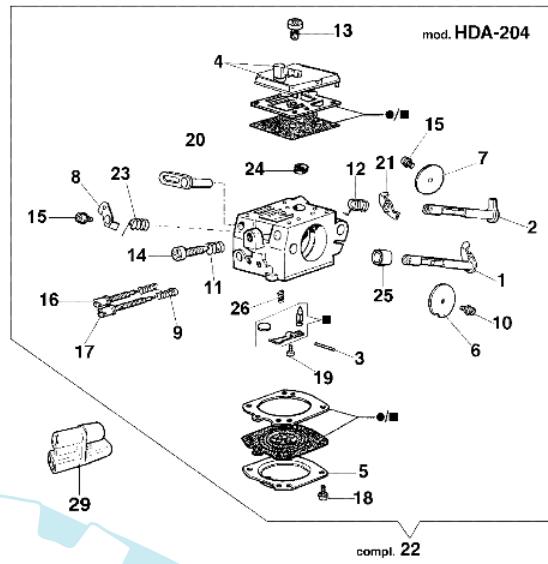

947 - Vergaser

FINO A NOVEMBRE 2004
TILL NOVEMBER 2004
BIS NOVEMBER 2004
HASTA NOVEMBRE 2004
JUSQU'A NOVEMBRE 2004

- 27 KIT MEMBRANE & GUARNIZIONI
  DIAPHRAGM & GASKET SET
- 28 KIT RIPARAZIONE
  REPAIR KIT