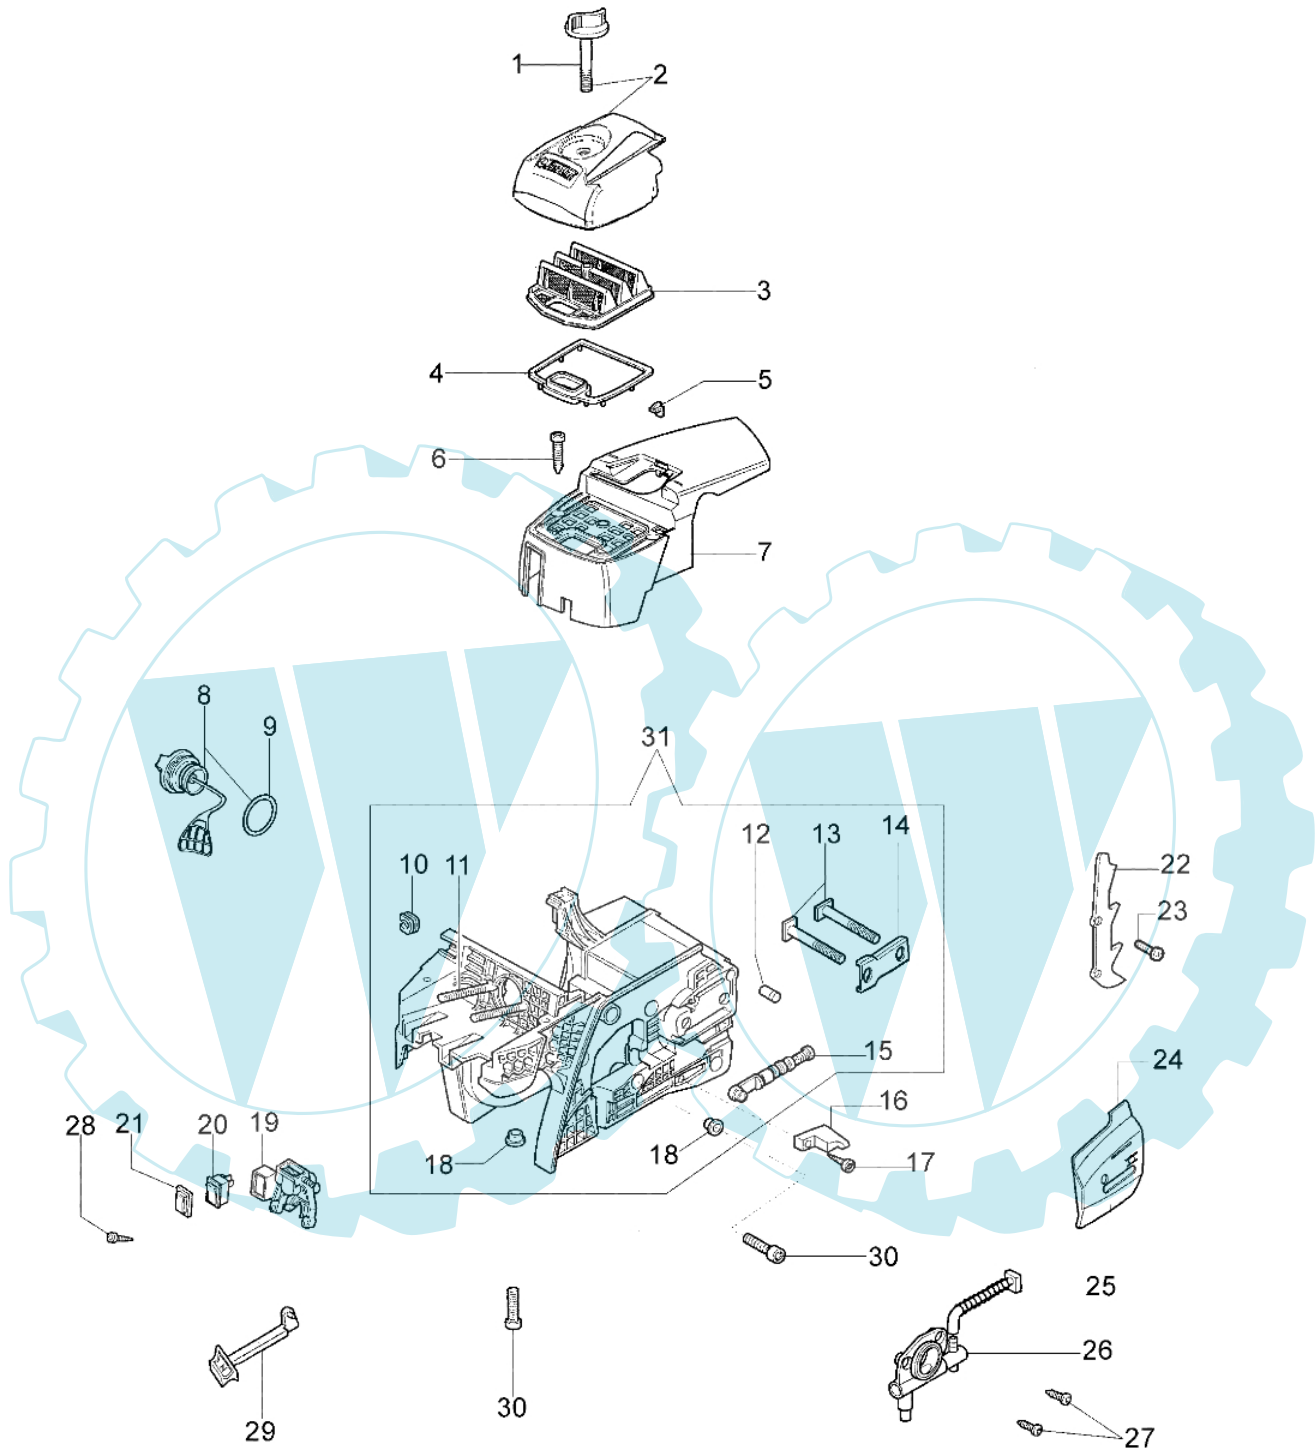

947 - Tank und luftfilter

Bild Nr.	Anz.	Teilenummer	Beschreibung	Technische Nachricht
1	1	50070034	Knopf	
2	1	50072030	Deckel	
3	1	50070036R	Luft filter standard	BT1-019-07/07
3	1	50070244R	Luft filter optional	BT1-019-07/07
4	1	50070056	Dichtung	
5	1	50070066	Deflector	
6	3	3960092	Schraube	
7	1	50070192	Deckel	
8	1	50052005R	Tankdeckel	
9	1	3049025	O-ring	
10	1	005000347A	Buchse	
11	1	50070067A	Spannstange	
12	1	097000229R	Entlueftungsventi	
13	1	50070052AR	Schraube	
14	1	50070211	Blech	
15	1	50072010A	Oelfilter	
16	1	094600369R	Schultz	
17	1	094600041R	Schraube	
18	5	50050067	Distanzstuck	
19	1	50070035A	Filterhalter	
20	1	2317021R	Schalter	
21	1	2317013	Schultz	
22	1	50070062	Anschlag	
23	2	3960098	Schraube	
24	1	50070055	Blech	
25	1	50070054	Rohr	
26	1	50060015A	Oelpumpe	BT4-126-10/07
27	2	3960074	Schraube	
28	2	3960057R	Schraube	
29	1	50070228	Hebel	
30	5	3860097	Schraube	
31	1	50070007BR	Kurbelgehause	

947 - Handgriff

Bild Nr.	Anz.	Teilenummer	Beschreibung	Technische Nachricht
1	1	50072009	Stopfen	
2	1	099900090	O-ring	
3	3	50070049	Halter	
4	3	3960073	Schraube	
5	3	50070024	Feder	
6	3	3057005	Feder	
7	2	50010061R	Stosshaempfer	
8	1	50070182	Band	
9	1	50060039	Rohr	
10	1	61110034	Rohr	
11	1	50060012	Kraftstoffpumpe	
12	1	50052044	Kit starter	
13	1	50050214	Deckel	
14	1	097000028	Feder	
15	1	50052045	Kit starter	
16	1	50070065B	Benzintank	
17	3	3960099	Schraube	
18	1	094500577A	Ventil	
19	1	094500575	Feder	
20	1	50050071	Ventiltank	
21	1	50010218	Benzinfilter	
22	1	50070064	Schlauch	
23	1	50070197A	Knopf	
24	1	50070044	Stange	
25	1	50070181	Band	
26	1	3916005	Scheibe	
27	1	4098377	Schelle	