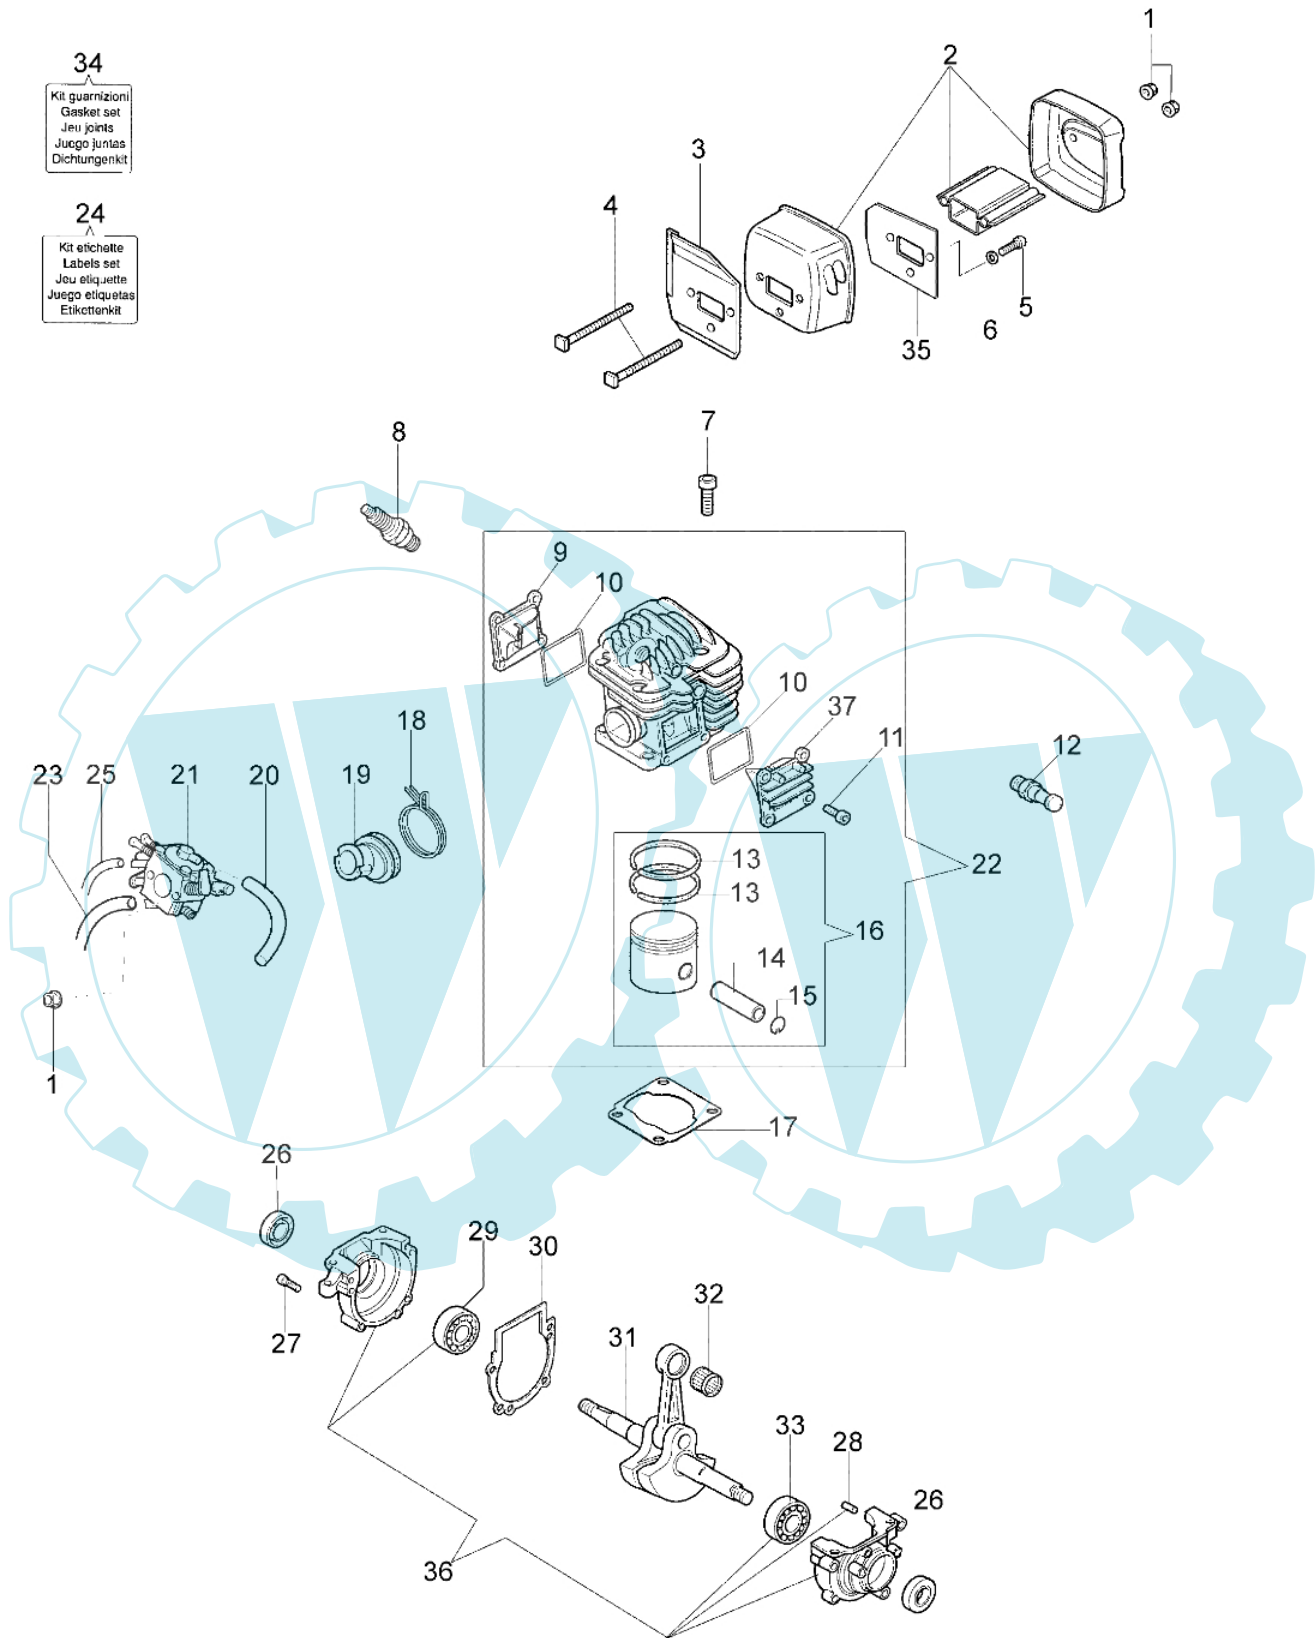

947 - Motor

Bild Nr.	Anz.	Teilenummer	Beschreibung	Technische Nachricht
1	3	3933100R	Mutter	
2	1	50072025	Auspuff	
3	1	50070031	Dichtung	
4	2	50070032	Schraube	
5	2	3960073	Schraube	
6	2	3918010	Kugelscheibe	
7	4	3860095	Schraube	
8	1	3055114	Zündkerze	
9	1	50070071	Deckel	
10	2	50070186	Dichtung	
11	8	3960074	Schraube	
12	1	50070207	Dekompressor	
13	2	50070128R	Kolbenring Ø42	
14	1	50070117	Kolben ring	
15	1	004900061	Ring	
16	1	50072032	Kolben komplet	
17	1	50070047A	Dichtung	
18	1	097000059A	Feder	
19	1	50070010A	Kollektor	
20	1	50070152	Rohr	
21	1	50070011AR	Vergaser HDA-205C	
22	1	50072024	Zylinder	
23	1	50070151	Rohr	
24	1	50072026	Etichettenkit	
25	1	026400089A	Rohr	
26	2	007201313R	Kolbenring	
27	4	3860096	Schraube	
28	2	094600042	Stift	
29	1	3034014	Lager	
30	1	50070039AR	Dichtung	
31	1	50070001R	Kurbelwelle	
32	1	094000005	Lager	
33	1	3034012R	Lager	
34	1	50072028	Dichtungen set	
35	1	50070175	Blech	
36	1	50072051	Kurbelgehäuse	
37	1	50070070	Deckel	

947 - Starter kpl.

Bild Nr.	Anz.	Teilenummer	Beschreibung	Technische Nachricht
1	1	50070077	Kabel	
2	1	094000227	Schraube	
3	1	006000315	Scheibe	
4	1	3916004	Scheibe	
5	1	094600097A	Zundkerzenstecker	
6	1	094600169	Zuendkerze	
7	2	50070148	Distanzstuck	
8	1	50070013AR	Zuendspule	
9	1	097000064A	Starter griff	
10	1	50070123R	Starterseil	
11	4	3960092	Schraube	
12	1	50050073R	Startfeder	
13	1	50070050A	Seilrolle	
14	1	094500034R	Scheibe	
15	1	094600041R	Schraube	
16	1	50072005R	Starter komplet	
17	2	004000142	Mutter	
18	2	3833080	Scheibe	
19	2	005000361	Scheibe	
20	1	50072029	Sperrklinke	
21	1	50070198R	Schwungrad	