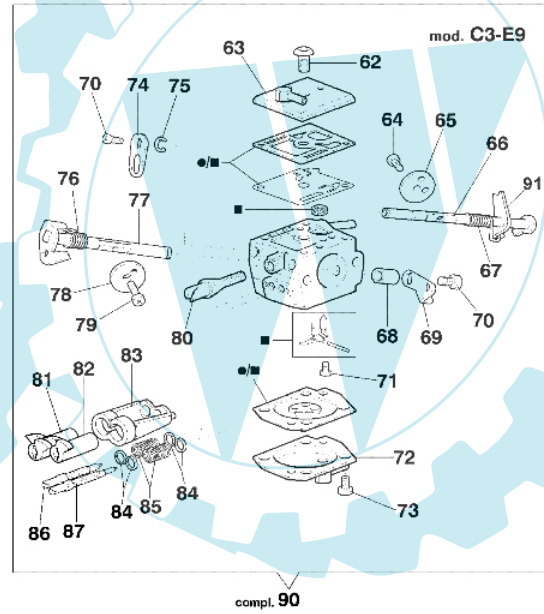

Bild Nr.	Anz.	Teilenummer	Beschreibung	Technische Nachricht
1	1	50070155	Welle	
2	1	50070157	Welle	
3	1	003300201	Bissel	
4	1	50070154	Deckel	
5	1	50070153	Deckel	
6	1	50070156	Klappe	
7	1	50070159	Klappe	
8	1	50070160	Gashebel	
9	2	095000147	Feder	
10	1	380000338	Schraube	
11	1	094600148	Feder	
12	1	50070166	Feder	
13	1	50010109	Schraube	
14	1	50070163	Schraube	
15	2	50010141	Schraube	
16	1	50070173	Schraube H	
17	1	50070172	Schraube L	
18	4	035000162	Schraube	
19	1	003300202	Schraube	
20	1	50070158	Starterhebel	
21	1	50070171	Hebel	
22	1	50070224	Vergaser kit HDA-205	
23	1	50070165	Feder	
24	1	003300204	Benzinfilter	
25	1	50070169	Buchse	
26	1	50070164	Feder	
27	1	50010122A	Vergaser satz	
28	1	50010123A	Reparatur-satz	
29	1	50070188	Flansch	
45	1	50070183	Schraube H	
46	1	50070167	Schraube L	
51	1	50070011AR	Vergaser HDA-205C	
58	1	2318695	Deckel	
59	1	2318694	Deckel	
60	1	50070086	Flansch	
62	1	093500574	Schraube	
63	1	2318919	Deckel	
64	1	2318388	Schraube	
65	1	2318913	Klappe	
66	1	2318914	Welle	
67	1	2318924	Feder	
68	1	093500560	Kragen	
69	1	2318918	Hebel	
70	1	004900196	Schraube	
71	1	2318928	Schraube	
72	1	2318934	Deckel	
73	4	2318522	Schraube	
74	1	2318909	Hebel	
75	1	2318535	Ring	
76	1	2318932	Feder	
77	1	2318936	Welle	
78	1	2318917	Klappe	
79	1	2318916	Schraube	
80	1	2318908	Schraube	
81	1	2318903	Stopfen	
82	1	2318889	Stopfen	
83	1	2318904	Schultz	
84	4	2318888	Scheibe	
85	2	2318532	Feder	
86	1	2318912	Schraube L	
87	1	2318911	Schraube H	
88	1	2318868	Vergaser satz	
89	1	2318869	Vergaser satz	
90	1	2318935CR	Vergaser C3-E9	
91	1	2318907	Hebel	