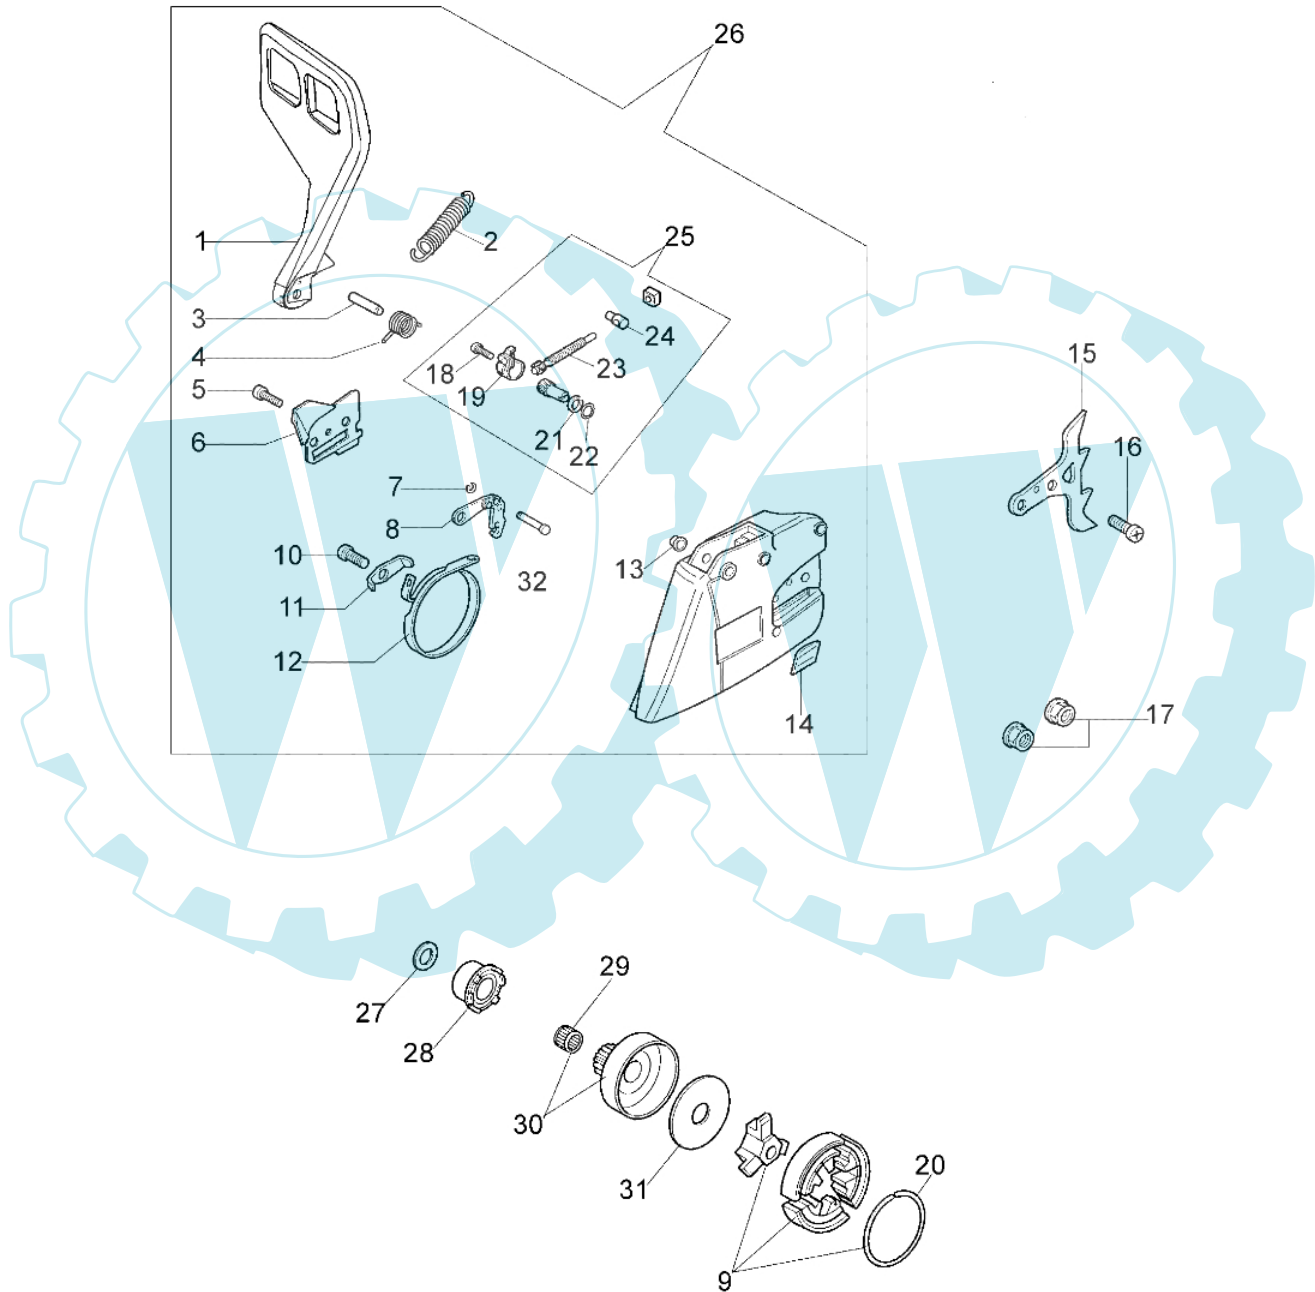

947 - Starter kpl.

Bild Nr.	Anz.	Teilenummer	Beschreibung	Technische Nachricht
1	1	50070077	Kabel	
2	1	094000227	Schraube	
3	1	006000315	Scheibe	
4	1	3916004	Scheibe	
5	1	094600097A	Zundkerzenstecker	
6	1	094600169	Zuendkerze	
7	2	50070148	Distanzstuck	
8	1	50070013AR	Zuendspule	
9	1	097000064A	Starter griff	
10	1	50070123R	Starterseil	
11	4	3960092	Schraube	
12	1	50050073R	Startfeder	
13	1	50070050A	Seilrolle	
14	1	094500034R	Scheibe	
15	1	094600041R	Schraube	
16	1	50072005R	Starter komplet	
17	2	004000142	Mutter	
18	2	3833080	Scheibe	
19	2	005000361	Scheibe	
20	1	50072029	Sperrklinke	
21	1	50070198R	Schwungrad	

947 - Kupplung und bremse

Bild Nr.	Anz.	Teilenummer	Beschreibung	Technische Nachricht
1	1	50070040	Schultz	
2	1	095000219	Feder	
3	1	50010243	Stift	
4	1	50070174	Feder	
5	1	3960045	Schraube	
6	1	50070124A	Platte	
7	1	3026003	Ring	
8	1	097000146	Hebel	
9	1	094500297R	Kupplung	
10	1	3960073	Schraube	
11	1	50050125	Blech	
12	1	50050039	Bremsband	
13	1	006000300	Buchse	
14	1	50070149	Schultz	
15	1	50070033	Anschlag	
16	2	3960098	Schraube	
17	1	50010148R	Mutter	
18	1	3960093	Schraube	
19	1	50070081	Deckel	
20	1	094500029	Feder	
21	1	50070088	Scheibe	
22	1	3049007	O-ring	
23	1	50070080	Kettespannschraube	
24	1	50070087A	Mutter	
25	1	50072027A	Kettespannschraube	
26	1	50072014	Kettenradschutz	
27	1	50070069	Scheibe	
28	1	50070025	Schraube	
29	1	005000165	Lager	
30	1	094500761	Kupplungsglocke	
31	1	375100012A	Scheibe	
32	1	097000106	Stift	