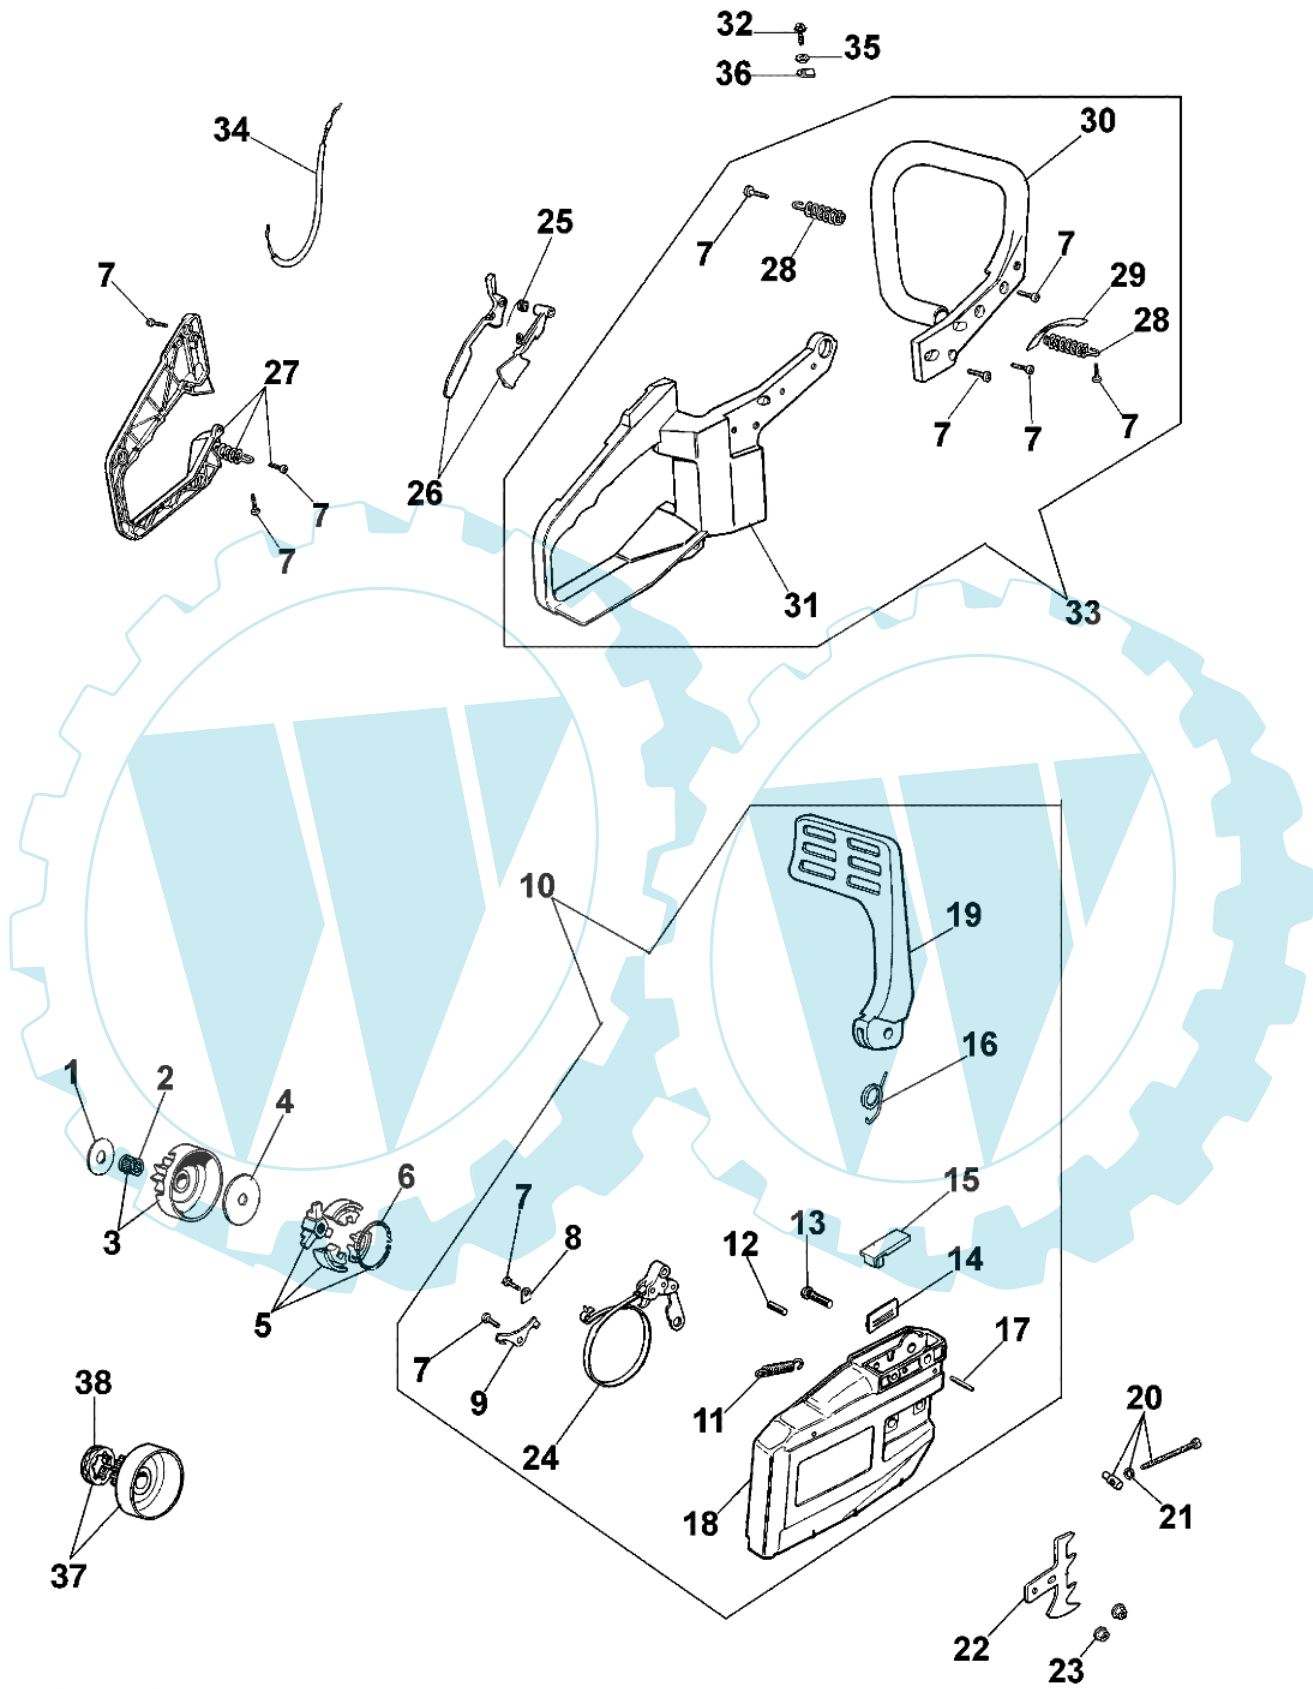

941 - Griff und kettenradchutz

Bild Nr.	Anz.	Teilenummer	Beschreibung	Technische Nachricht
1	1	094500033	Scheibe	
2	1	005000165	Lager	
3	1	094500761	Kupplungsglocke	
4	1	004000352	Scheibe	
5	1	094000129AR	Kupplung	
6	1	094500029	Feder	
7	10	094600041R	Schraube	
8	1	094600198	Blech	
9	1	095000286	Blech	
10	1	094600382	Kettenradschutz	
11	1	095000219	Feder	
12	1	095000291	Stift	
13	1	095000226	Stift	
14	1	095000222	Schultz	
15	1	094600370	Deckel	
16	1	095000220	Feder	
17	1	095000290	Stift	
18	1	094600410	Kettenradschutz	
19	1	094600381AR	Schultz	
20	1	50012026	Kettespannschraube	
21	1	50010079	Sicherung	
22	1	094600074	Anschlag	
23	2	50010148R	Mutter	
24	1	094600178	Bremsband	
25	1	094600068C	Feder	
26	1	094600411	Hebel	
27	1	094600377R	Deckel	
28	3	094600101A	Feder	
29	1	094600077	Band	
30	1	094600374	Handgriff	
31	1	094600375	Handgriff	
32	1	099900297	Schraube	
33	1	094600376R	Handgriff	
34	1	094600059	Gaskabel	
35	1	094600451	Scheibe	
36	1	094600198	Blech	
37	1	094500298	Kupplungsglocke	
38	1	094500046	Ring	

941 - Vergaser euro 1

mod. Walbro WT-494A

compl p.n. 2318720R

24 ■ Kit riparazione
Repair kit

25 ● Kit membrane e guarnizioni
Diaphragm and gasket kit

Bild Nr.	Anz.	Teilenummer	Beschreibung	Technische Nachricht
1	1	094600148	Feder	
2	1	094600145	Schraube	
3	1	094600137	Klappe	
4	1	003300209	Schraube	
5	1	094600256	Welle	
6	1	094600208	Feder	
7	2	035000165	Feder	
8	1	2318726	Schraube L	
9	1	2318725	Schraube H	
10	1	2318695	Deckel	
11	1	2318191	Deckel	
12	4	035000162	Schraube	
13	1	003300202	Schraube	
14	1	003300201	Bissel	
15	1	095000146	Feder	
16	1	094600143	Kugel	
17	1	003300197	Schraube	
18	1	094600138	Welle	
19	1	094600140	Startklappe	
20	1	093500218	Duese	
21	1	094600257	Gabel	
22	1	003300036	Anschluss	
23	1	094600135	Deckel	
24	1	094600209	Reparatur-satz	
25	1	094600210	Vergaser satz	
26	1	2318694	Deckel	