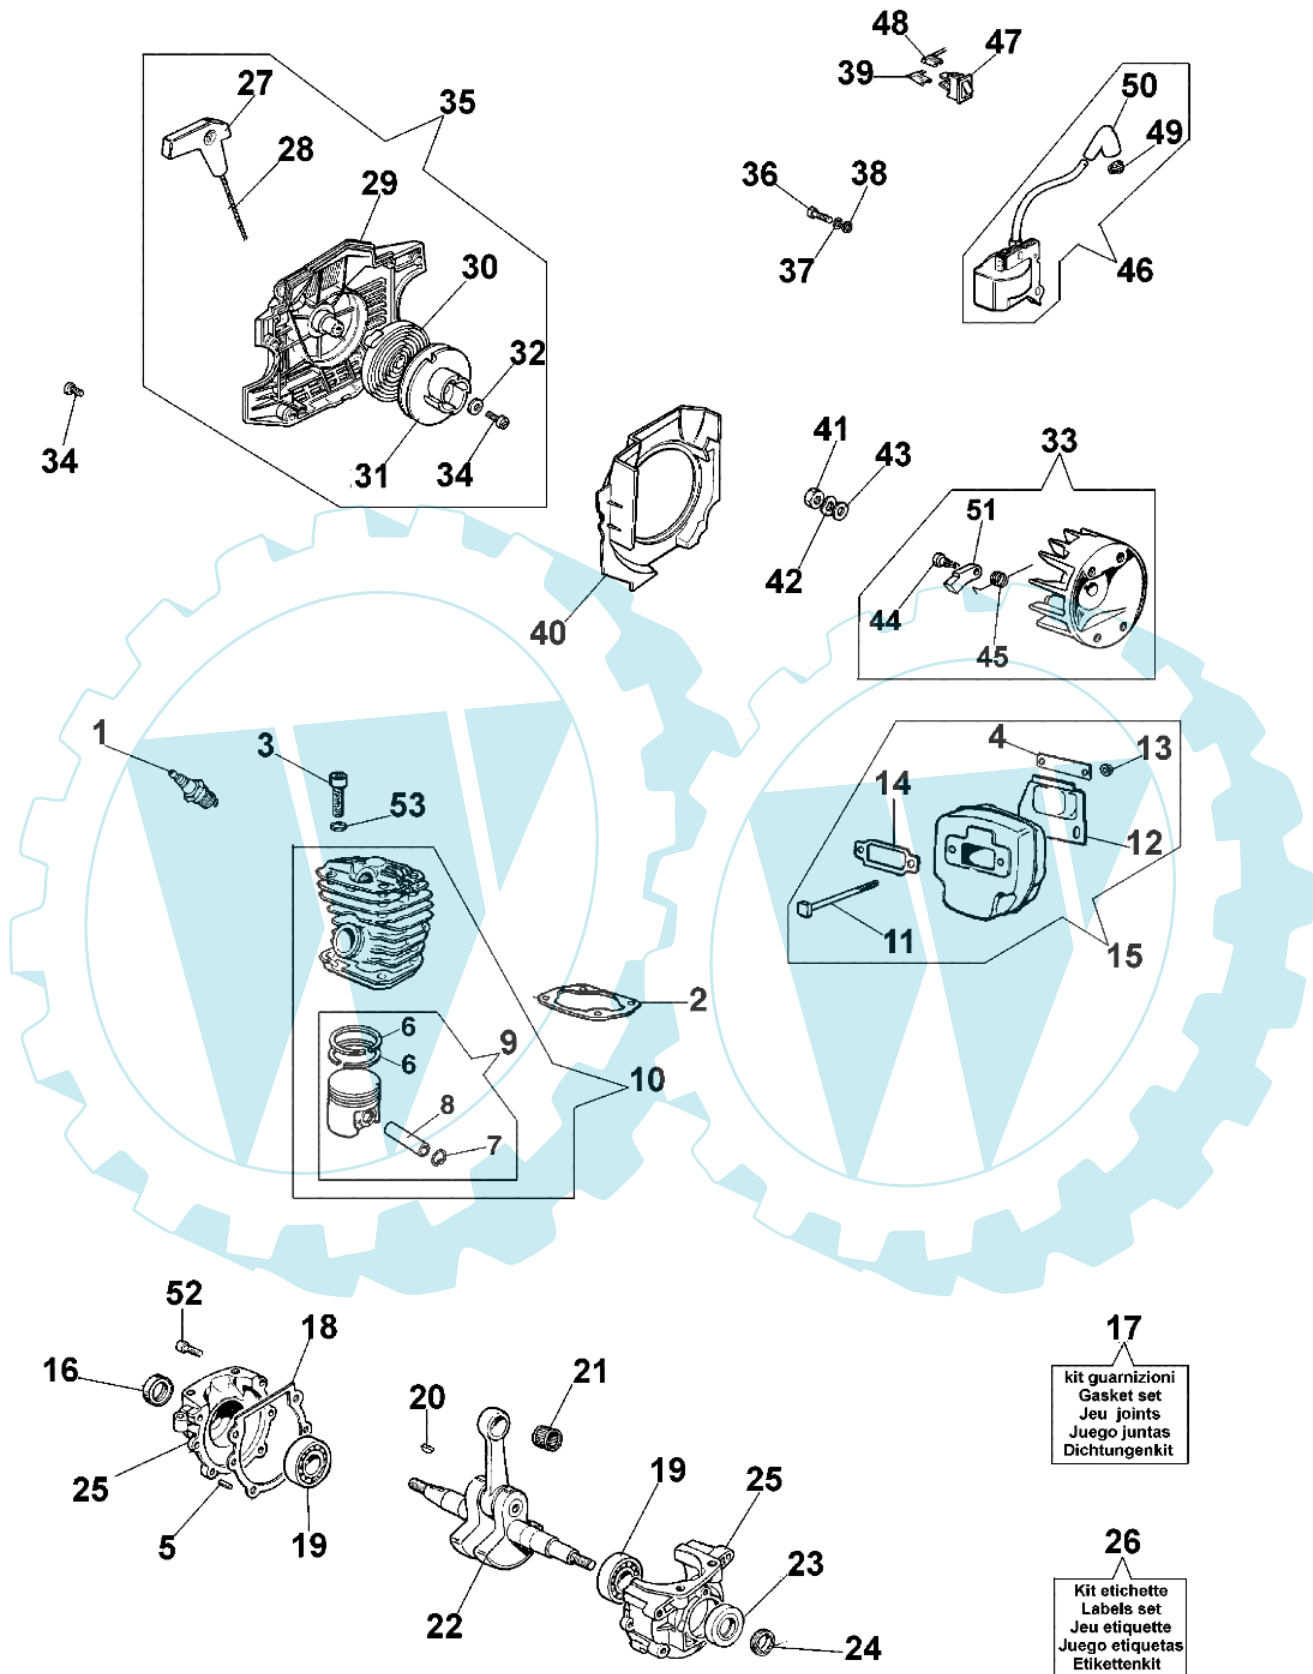

941 - Motor

Bild Nr.	Anz.	Teilenummer	Beschreibung	Technische Nachricht
1	1	3055101	Kundkerze	
2	1	094600436	Dichtung	
3	4	005100906A	Schraube	
4	1	094600358	Blech	
5	2	094600042	Stift	
6	2	094000015	Kolbenring Ø42	
7	2	004900061	Ring	
8	1	095000038	Kolben ring	
9	1	094100051	Kolben komplet	
10	1	094100050	Zylinder	
11	2	094600039	Schraube	
12	1	094600024	Blech	
13	2	3933100R	Mutter	
14	1	094600057	Dichtung	
15	1	094600176	Auspuff	
16	1	094500004R	Kobelring	
17	1	094600414	Dichtungssatz	
18	1	094600043	Dichtung	
19	2	3034012R	Lager	
20	1	4098232R	Keil	
21	1	094000005	Lager	
22	1	094100002	Kurbelwelle	
23	1	3050015AR	Kobelring	
24	1	094600033	Schraube	
25	1	094600393	Deckel	
26	2	093800073	Etichettenkit	
27	1	097000064A	Starter griff	
28	1	4098073R	Starterseil	
29	1	094100053	Gehäuse	
30	1	004000132R	Feder	
31	1	094000033A	Seilrolle	
32	1	094500034R	Scheibe	
33	1	094100151	Schwungrad	
34	1	094600041R	Schraube	
35	1	094100032R	Starter komplet	
36	2	094000227	Schraube	
37	2	3916004	Scheibe	
38	2	006000315	Scheibe	
39	1	094600305B	Kabel	
40	1	094100006	Flansch	
41	1	3912009	Mutter	
42	1	3833080	Scheibe	
43	1	005000361	Scheibe	
44	2	004000436R	Stift	
45	2	004000139	Feder	
46	1	094100025	Zündspule	
47	1	2317021R	Schalter	
48	1	094100026	Kabel	
49	1	094600169	Zuendkerze	
50	1	094100014	Kerzenstecker	
51	2	004000140	Sperrklinke	
52	4	099900311B	Schraube	
53	4	3833076	Scheibe