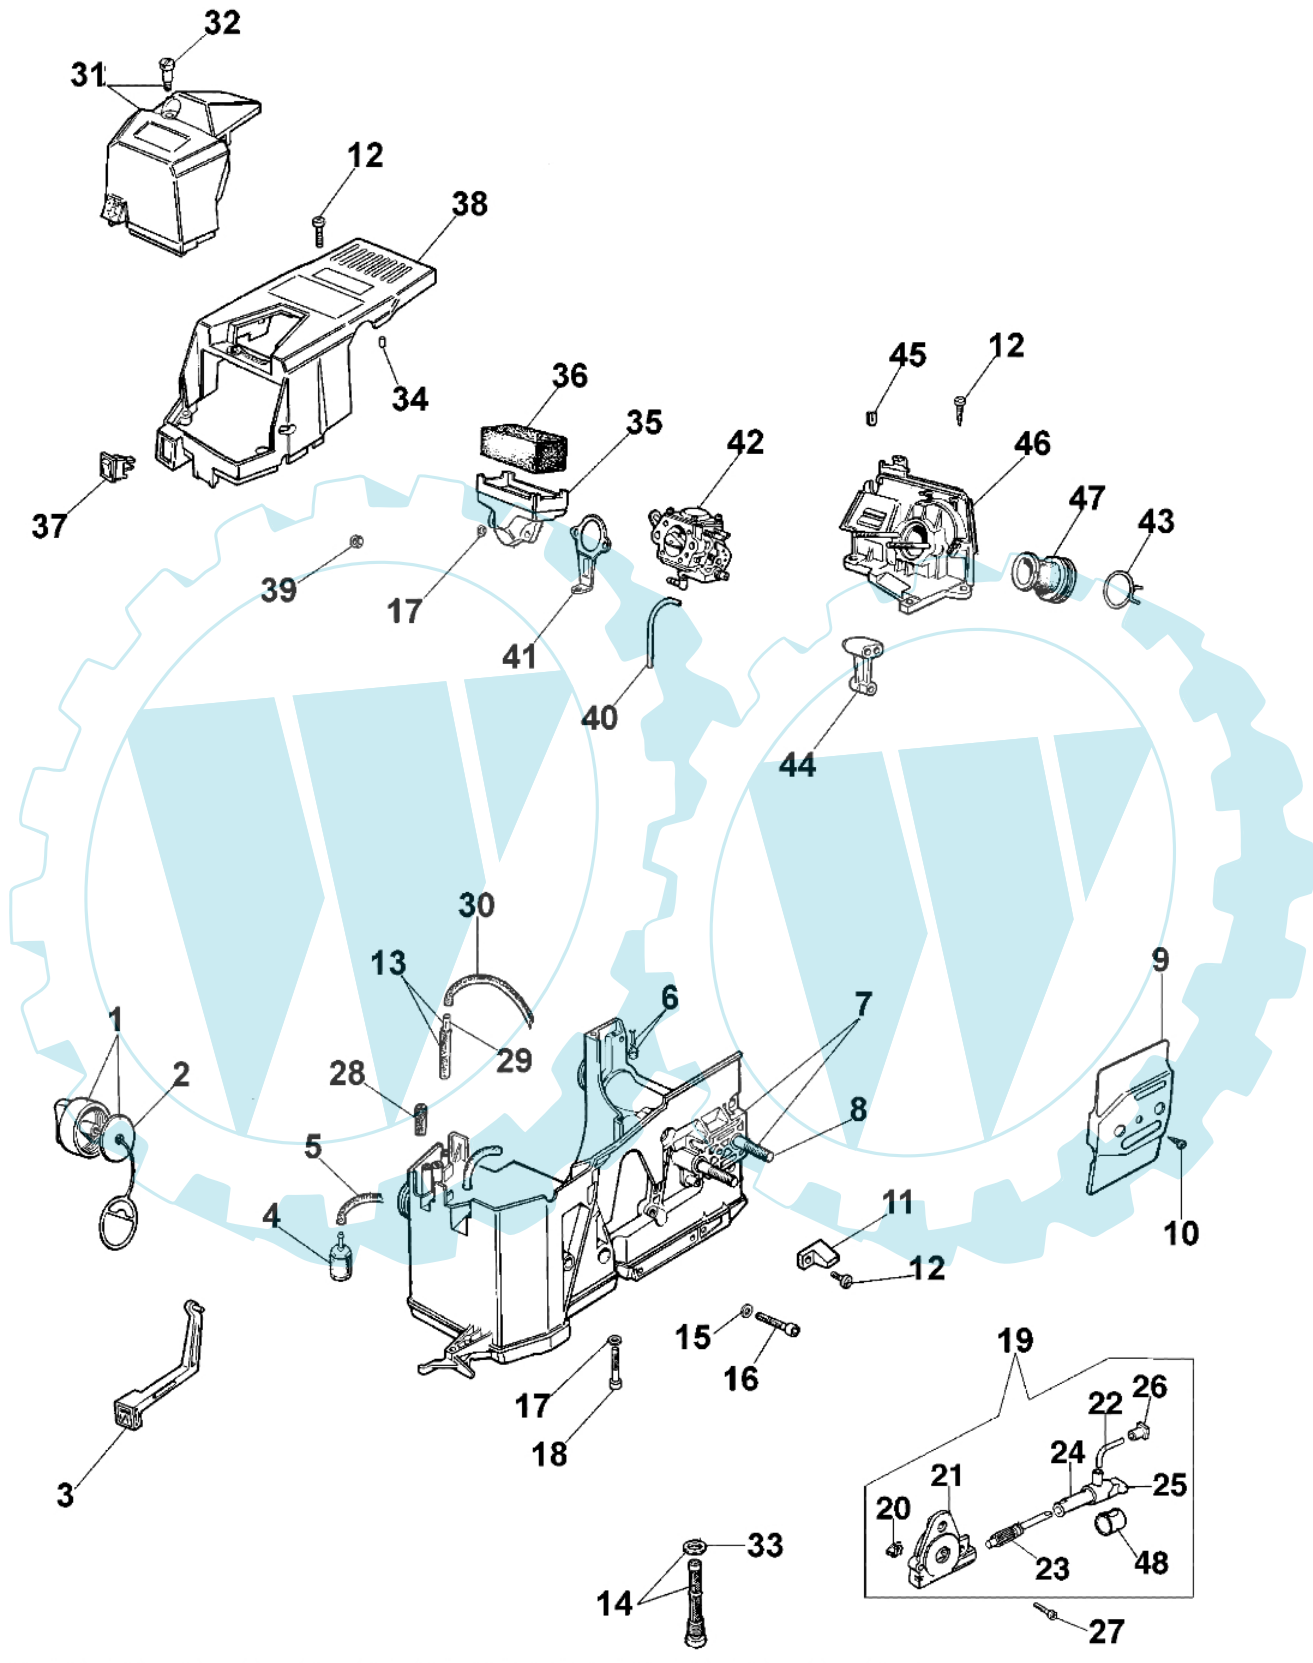

941 - Kurbelgehäuse

Bild Nr.	Anz.	Teilenummer	Beschreibung	Technische Nachricht
1	1	093500422R	Stopfen	
2	1	094000078	Dichtung	
3	1	094600365A	Starterhebel	
4	1	50010218	Benzinfilter	
5	1	094600172	Rohr	
6	1	094600079	Gehäuse	
7	1	095100127	Tank	
8	2	094500141AR	Stiftschraube	
9	1	094600044	Blech	
10	1	012000028	Schraube	
11	1	094600369R	Schultz	
12	7	094600041R	Schraube	
13	1	035000081	Ventil kpl.	
14	1	094500390A	Oelfilter	
15	3	3819006	Scheibe	
16	3	005100987	Schraube	
17	4	3833073	Scheibe	
18	4	006100303	Schraube	
19	1	094100036	Oelpumpe	
20	1	094100024	Sicherung	
21	1	094100018	Halter	
22	1	094600063	Rohr	
23	1	094100017	Stossel	
24	1	094100020	Pumpegehäuse	
25	1	094600046A	Anschluss	
26	1	094600062	Anschluss	
27	3	093000140	Schraube	
28	1	074000167	Stopfen	
29	1	005200941	Rohr	
30	1	094100027A	Rohr	
31	1	094600367	Deckel	
32	1	093000468A	Schraube	
33	1	094500010A	Scheibe	
34	1	094500183	Rohr	
35	1	094100008A	Filterhalter	
36	1	094100009	Luft filter	
37	1	2317021R	Schalter	
38	1	094100080	Deckel	
39	2	3912005	Mutter	
40	1	094600126	Rohr	
41	1	094600056	Flansch	
42	1	094100179	Vergaser WT-494	
43	1	094600103	Schelle	
44	1	094600070	Flansch	
45	1	005000347A	Buchse	
46	1	094600131B	Halter	
47	1	094600018	Kollektor	
48	1	094600359	Kragen