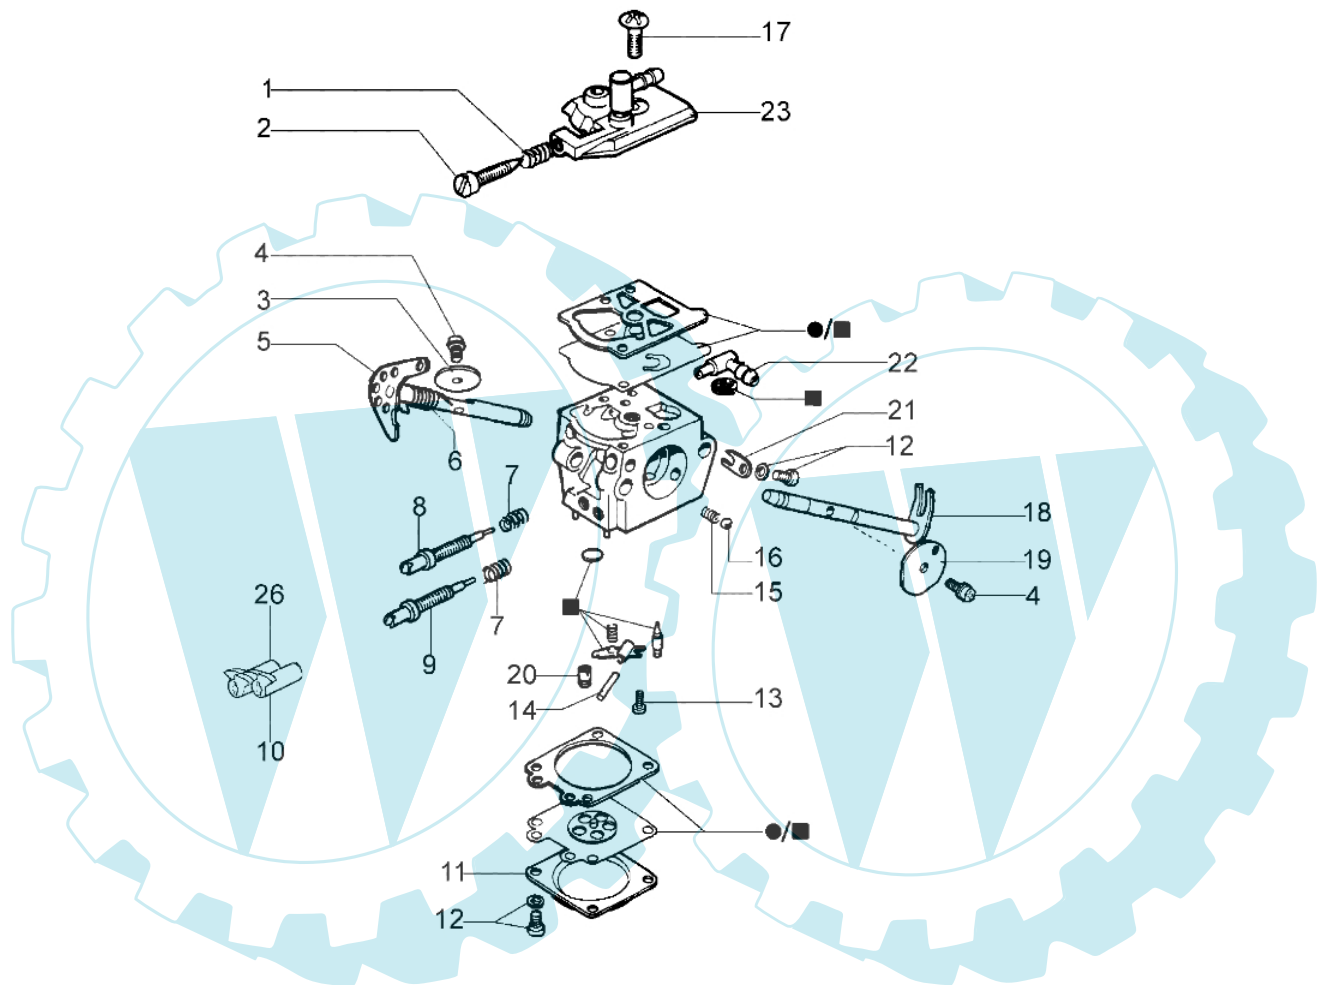

941 - Griff und kettenradchutz

Bild Nr.	Anz.	Teilenummer	Beschreibung	Technische Nachricht
1	1	094500033	Scheibe	
2	1	005000165	Lager	
3	1	094500761	Kupplungsglocke	
4	1	004000352	Scheibe	
5	1	094000129AR	Kupplung	
6	1	094500029	Feder	
7	10	094600041R	Schraube	
8	1	094600198	Blech	
9	1	095000286	Blech	
10	1	094600382	Kettenradschutz	
11	1	095000219	Feder	
12	1	095000291	Stift	
13	1	095000226	Stift	
14	1	095000222	Schultz	
15	1	094600370	Deckel	
16	1	095000220	Feder	
17	1	095000290	Stift	
18	1	094600410	Kettenradschutz	
19	1	094600381AR	Schultz	
20	1	50012026	Kettespannschraube	
21	1	50010079	Sicherung	
22	1	094600074	Anschlag	
23	2	50010148R	Mutter	
24	1	094600178	Bremsband	
25	1	094600068C	Feder	
26	1	094600411	Hebel	
27	1	094600377R	Deckel	
28	3	094600101A	Feder	
29	1	094600077	Band	
30	1	094600374	Handgriff	
31	1	094600375	Handgriff	
32	1	099900297	Schraube	
33	1	094600376R	Handgriff	
34	1	094600059	Gaskabel	
35	1	094600451	Scheibe	
36	1	094600198	Blech	
37	1	094500298	Kupplungsglocke	
38	1	094500046	Ring	

941 - Vergaser euro 1

mod. Walbro WT-494A

compl p.n. 2318720R

24 ■ Kit riparazione
Repair kit

25 ● Kit membrane e guarnizioni
Diaphragm and gasket kit

Bild Nr.	Anz.	Teilenummer	Beschreibung	Technische Nachricht
1	1	094600148	Feder	
2	1	094600145	Schraube	
3	1	094600137	Klappe	
4	1	003300209	Schraube	
5	1	094600256	Welle	
6	1	094600208	Feder	
7	2	035000165	Feder	
8	1	2318726	Schraube L	
9	1	2318725	Schraube H	
10	1	2318695	Deckel	
11	1	2318191	Deckel	
12	4	035000162	Schraube	
13	1	003300202	Schraube	
14	1	003300201	Bissel	
15	1	095000146	Feder	
16	1	094600143	Kugel	
17	1	003300197	Schraube	
18	1	094600138	Welle	
19	1	094600140	Startklappe	
20	1	093500218	Duese	
21	1	094600257	Gabel	
22	1	003300036	Anschluss	
23	1	094600135	Deckel	
24	1	094600209	Reparatur-satz	
25	1	094600210	Vergaser satz	
26	1	2318694	Deckel	