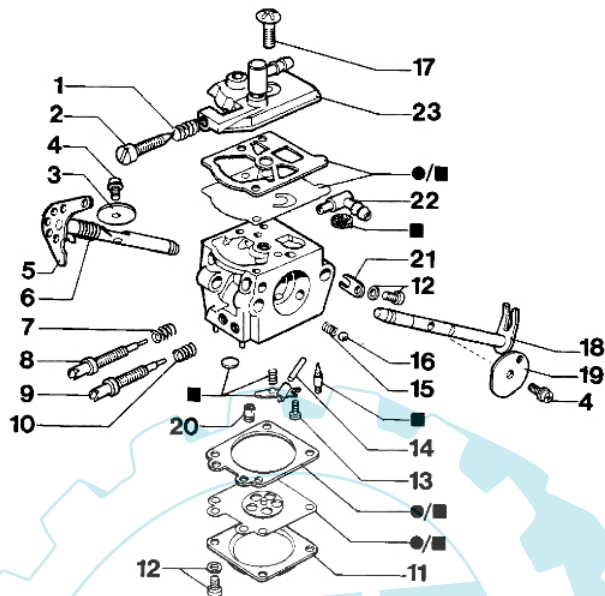

941 - Vergaser euro 1

mod. Walbro WT-494A

compl p.n. 2318720R

24 ■ Kit riparazione
Repair kit

25 ● Kit membrane e guarnizioni
Diaphragm and gasket kit

Bild Nr.	Anz.	Teilenummer	Beschreibung	Technische Nachricht
1	1	094600148	Feder	
2	1	094600145	Schraube	
3	1	094600137	Klappe	
4	1	003300209	Schraube	
5	1	094600256	Welle	
6	1	094600208	Feder	
7	2	035000165	Feder	
8	1	2318726	Schraube L	
9	1	2318725	Schraube H	
10	1	2318695	Deckel	
11	1	2318191	Deckel	
12	4	035000162	Schraube	
13	1	003300202	Schraube	
14	1	003300201	Bissel	
15	1	095000146	Feder	
16	1	094600143	Kugel	
17	1	003300197	Schraube	
18	1	094600138	Welle	
19	1	094600140	Startklappe	
20	1	093500218	Duese	
21	1	094600257	Gabel	
22	1	003300036	Anschluss	
23	1	094600135	Deckel	
24	1	094600209	Reparatur-satz	
25	1	094600210	Vergaser satz	
26	1	2318694	Deckel	

mod. **WT - 162A**

compl. **26**

24 ■ KIT RIPARAZIONE
REPAIR KIT

25 ● KIT MEMBRANE & GUARNIZIONI
DIAPHRAGM & GASKET SET

Bild Nr.	Anz.	Teilenummer	Beschreibung	Technische Nachricht
1	1	094600148	Feder	
2	1	074000240	Schraube	
3	1	2318723	Klappe	
4	2	003300209	Schraube	
5	1	094600256	Welle	
6	1	094600208	Feder	
7	1	035000165	Feder	
8	1	094600149	Schraube L	
9	1	094600150	Schraube H	
10	1	093500115	Feder	
11	1	2318191	Deckel	
12	4	035000162	Schraube	
13	1	003300202	Schraube	
14	1	003300201	Bissel	
15	1	095000146	Feder	
16	1	094600143	Kugel	
17	1	003300197	Schraube	
18	1	094600138	Welle	
19	1	094600140	Startklappe	
20	1	093500218	Duese	
21	1	035000149	Platte	
22	1	003300036	Anschluss	
23	1	094600135	Deckel	
24	1	094600209	Reparatur-satz	
25	1	094600210	Vergaser satz	
26	1	094100179	Vergaser WT-494	