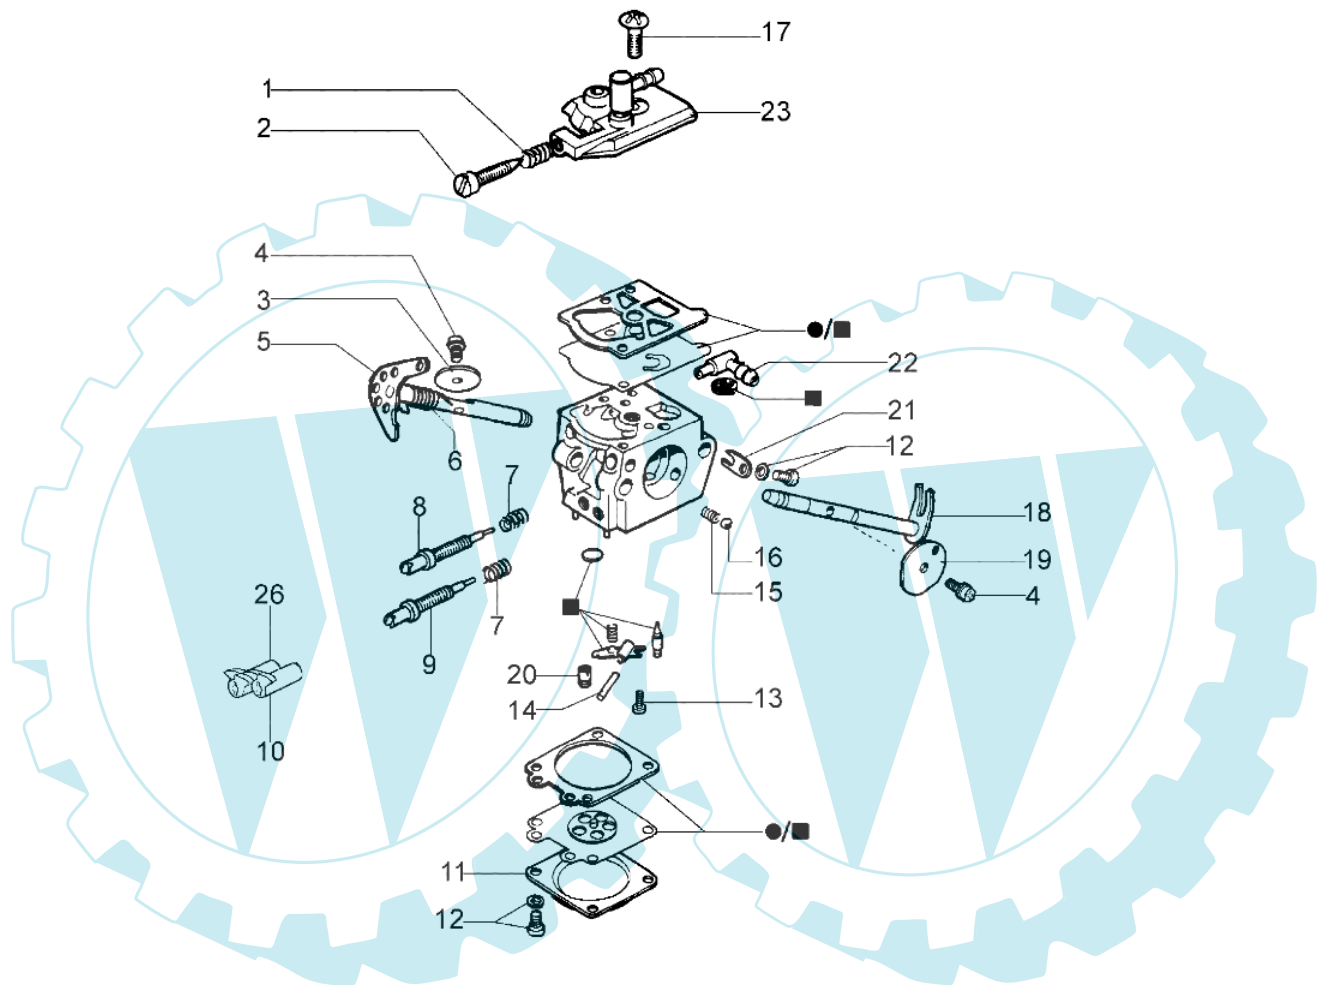

938 - Griff und kettenradschutz

Bild Nr.	Anz.	Teilenummer	Beschreibung	Technische Nachricht
1	1	094500033	Scheibe	
2	1	005000165	Lager	
3	1	094500761	Kupplungsglocke	
4	1	004000352	Scheibe	
5	1	094000129AR	Kupplung	
6	1	094500029	Feder	
7	10	094600041R	Schraube	
8	1	094600198	Blech	
9	1	095000286	Blech	
10	1	094600382	Kettenradschutz	
11	1	095000219	Feder	
12	1	095000291	Stift	
13	1	095000226	Stift	
14	1	095000222	Schultz	
15	1	094600370	Deckel	
16	1	095000220	Feder	
17	1	095000290	Stift	
18	1	094600410	Kettenradschutz	
19	1	094600381AR	Schultz	
20	1	50012026	Kettespannschraube	
21	1	50010079	Sicherung	
22	1	094600074	Anschlag	
23	2	50010148R	Mutter	
24	1	094600178	Bremsband	
25	1	094600068C	Feder	
26	1	094600411	Hebel	
27	1	094600377R	Deckel	
28	3	094600101A	Feder	
29	1	094600077	Band	
30	1	094600374	Handgriff	
31	1	094600375	Handgriff	
32	1	099900297	Schraube	
33	1	094600376R	Handgriff	
34	1	094600059	Gaskabel	
35	1	094600451	Scheibe	
36	1	094600198	Blech	
37	1	094500298	Kupplungsglocke	
38	1	094500046	Ring	

938 - Vergaser euro 1

mod. Walbro WT-494A

compl p.n. 2318720R

24 ■ Kit riparazione
Repair kit

25 ● Kit membrane e guarnizioni
Diaphragm and gasket kit

Bild Nr.	Anz.	Teilenummer	Beschreibung	Technische Nachricht
1	1	094600148	Feder	
2	1	094600145	Schraube	
3	1	094600137	Klappe	
4	1	003300209	Schraube	
5	1	094600256	Welle	
6	1	094600208	Feder	
7	2	035000165	Feder	
8	1	2318726	Schraube L	
9	1	2318725	Schraube H	
10	1	2318695	Deckel	
11	1	2318191	Deckel	
12	4	035000162	Schraube	
13	1	003300202	Schraube	
14	1	003300201	Bissel	
15	1	095000146	Feder	
16	1	094600143	Kugel	
17	1	003300197	Schraube	
18	1	094600138	Welle	
19	1	094600140	Startklappe	
20	1	093500218	Duese	
21	1	094600257	Gabel	
22	1	003300036	Anschluss	
23	1	094600135	Deckel	
24	1	094600209	Reparatur-satz	
25	1	094600210	Vergaser satz	
26	1	2318694	Deckel	