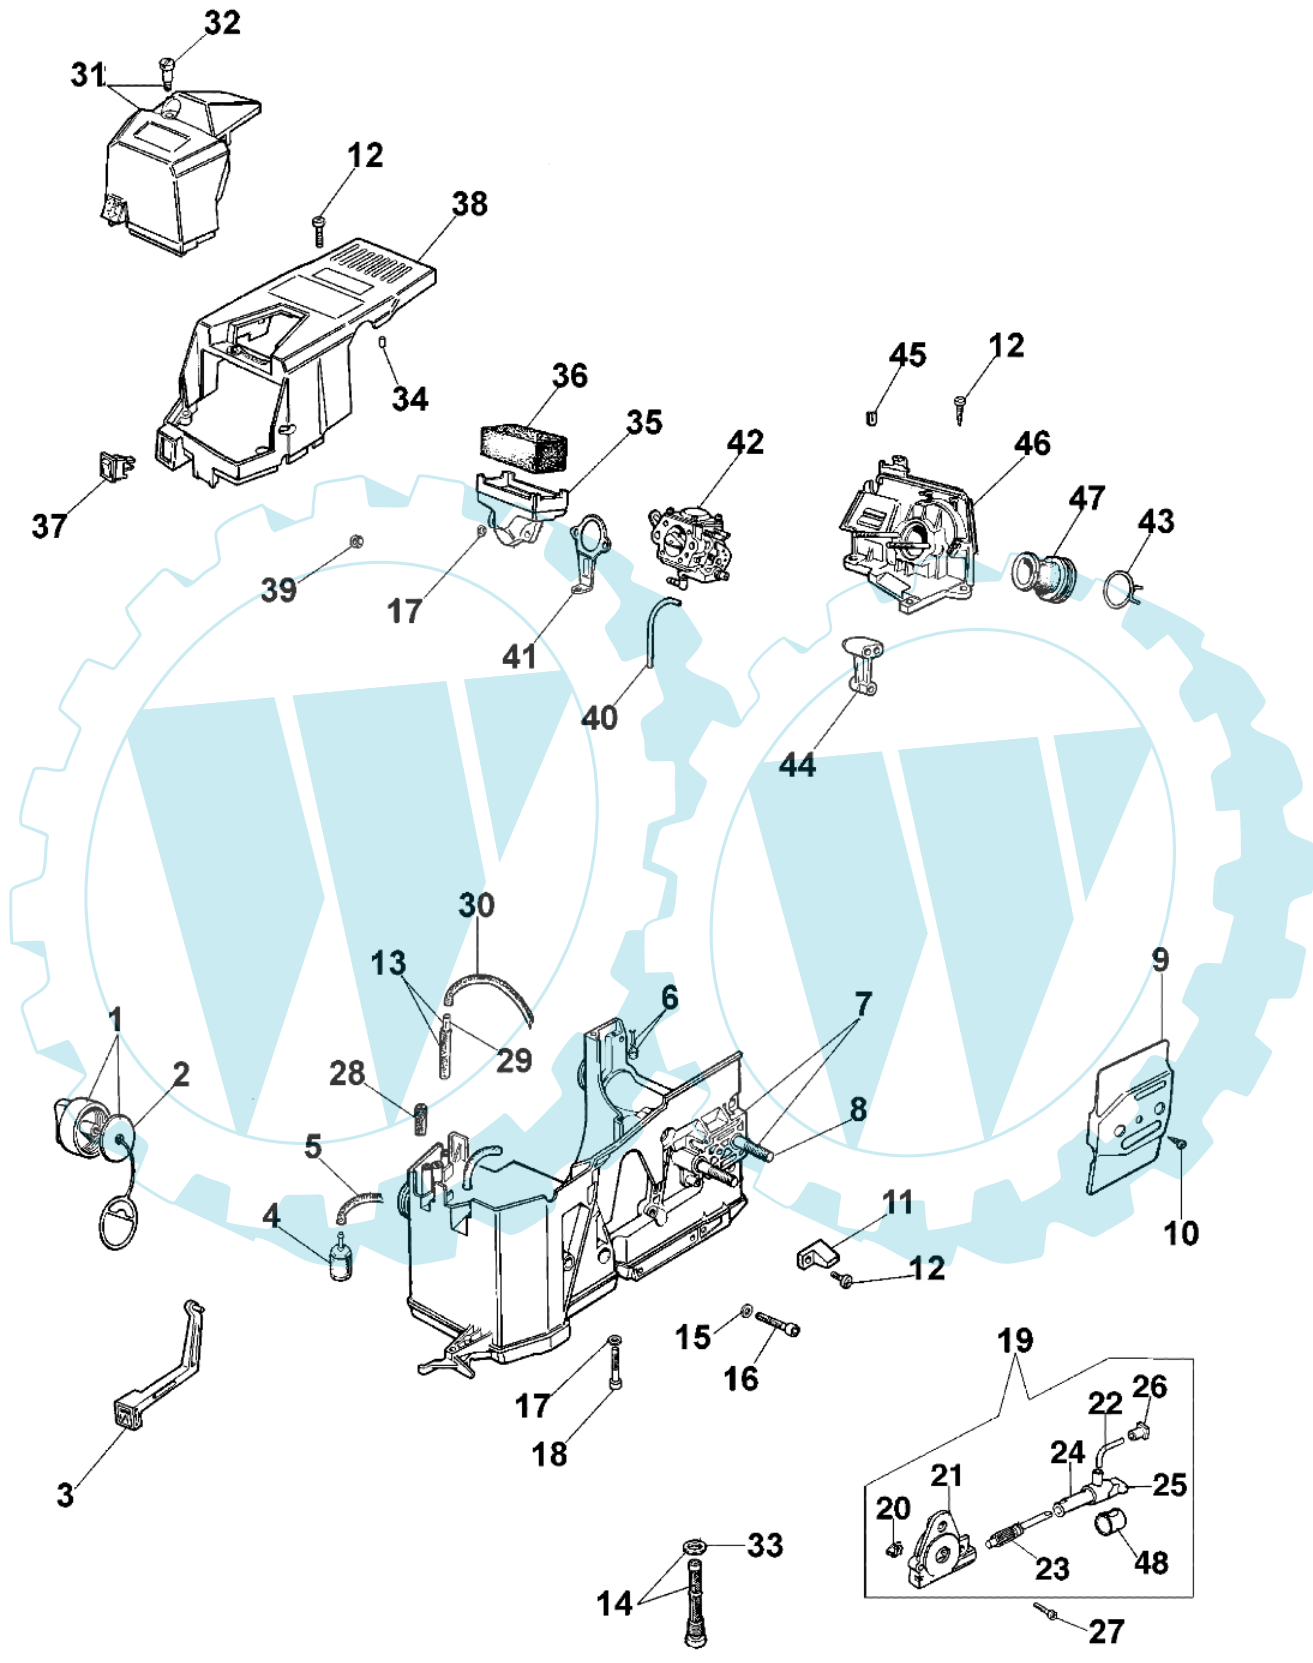

938 - Kurbelgehäuse

Bild Nr.	Anz.	Teilenummer	Beschreibung	Technische Nachricht
1	1	093500422R	Stopfen	
2	1	094000078	Dichtung	
3	1	094600365A	Starterhebel	
4	1	094500207AR	Benzinfilter	
5	1	094600172	Rohr	
6	1	094600079	Gehäuse	
7	1	095100127	Tank	
8	2	094500141AR	Stiftschraube	
9	1	094600044	Blech	
10	1	012000028	Schraube	
11	1	094600369R	Schultz	
12	7	094600041R	Schraube	
13	1	035000081	Ventil kpl.	
14	1	094500390A	Oelfilter	
15	3	3819006	Scheibe	
16	3	005100987	Schraube	
17	4	3833073	Scheibe	
18	4	006100303	Schraube	
19	1	094100036	Oelpumpe	
20	1	094100024	Sicherung	
21	1	094100018	Halter	
22	1	094600063	Rohr	
23	1	094100017	Stossel	
24	1	094100020	Pumpegehäuse	
25	1	094600046A	Anschluss	
26	1	094600062	Anschluss	
27	3	093000140	Schraube	
28	1	074000167	Stopfen	
29	1	005200941	Rohr	
30	1	094100027A	Rohr	
31	1	094600367	Deckel	
32	1	093000468A	Schraube	
33	1	094500010A	Scheibe	
34	1	094500183	Rohr	
35	1	094100008A	Filterhalter	
36	1	094100009	Luft filter	
37	1	2317021R	Schalter	
38	1	094100080	Deckel	
39	2	3912005	Mutter	
40	1	094600126	Rohr	
41	1	094600056	Flansch	
42	1	094100179	Vergaser WT-494	
43	1	094600103	Schelle	
44	1	094600070	Flansch	
45	1	005000347A	Buchse	
46	1	094600131B	Halter	
47	1	094600018	Kollektor	
48	1	094600359	Kragen	