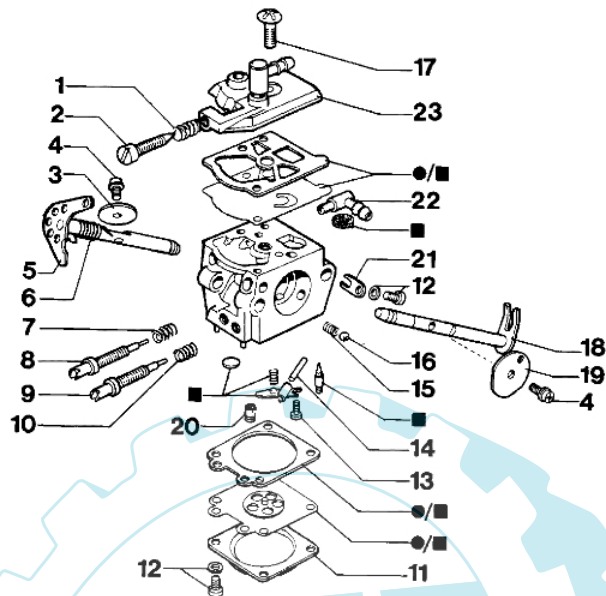

938 - Vergaser euro 1

mod. Walbro WT-494A

compl p.n. 2318720R

24 ■ Kit riparazione
Repair kit

25 ● Kit membrane e guarnizioni
Diaphragm and gasket kit

Bild Nr.	Anz.	Teilenummer	Beschreibung	Technische Nachricht
1	1	094600148	Feder	
2	1	094600145	Schraube	
3	1	094600137	Klappe	
4	1	003300209	Schraube	
5	1	094600256	Welle	
6	1	094600208	Feder	
7	2	035000165	Feder	
8	1	2318726	Schraube L	
9	1	2318725	Schraube H	
10	1	2318695	Deckel	
11	1	2318191	Deckel	
12	4	035000162	Schraube	
13	1	003300202	Schraube	
14	1	003300201	Bissel	
15	1	095000146	Feder	
16	1	094600143	Kugel	
17	1	003300197	Schraube	
18	1	094600138	Welle	
19	1	094600140	Startklappe	
20	1	093500218	Duese	
21	1	094600257	Gabel	
22	1	003300036	Anschluss	
23	1	094600135	Deckel	
24	1	094600209	Reparatur-satz	
25	1	094600210	Vergaser satz	
26	1	2318694	Deckel	

mod. **WT - 162A**

compl. **26**

24 ■ KIT RIPARAZIONE
REPAIR KIT

25 ● KIT MEMBRANE & GUARNIZIONI
DIAPHRAGM & GASKET SET

Bild Nr.	Anz.	Teilenummer	Beschreibung	Technische Nachricht
1	1	094600148	Feder	
2	1	074000240	Schraube	
3	1	2318723	Klappe	
4	2	003300209	Schraube	
5	1	094600256	Welle	
6	1	094600208	Feder	
7	1	035000165	Feder	
8	1	094600149	Schraube L	
9	1	094600150	Schraube H	
10	1	093500115	Feder	
11	1	2318191	Deckel	
12	4	035000162	Schraube	
13	1	003300202	Schraube	
14	1	003300201	Bissel	
15	1	095000146	Feder	
16	1	094600143	Kugel	
17	1	003300197	Schraube	
18	1	094600138	Welle	
19	1	094600140	Startklappe	
20	1	093500218	Duese	
21	1	035000149	Platte	
22	1	003300036	Anschluss	
23	1	094600135	Deckel	
24	1	094600209	Reparatur-satz	
25	1	094600210	Vergaser satz	
26	1	094100179	Vergaser WT-494	