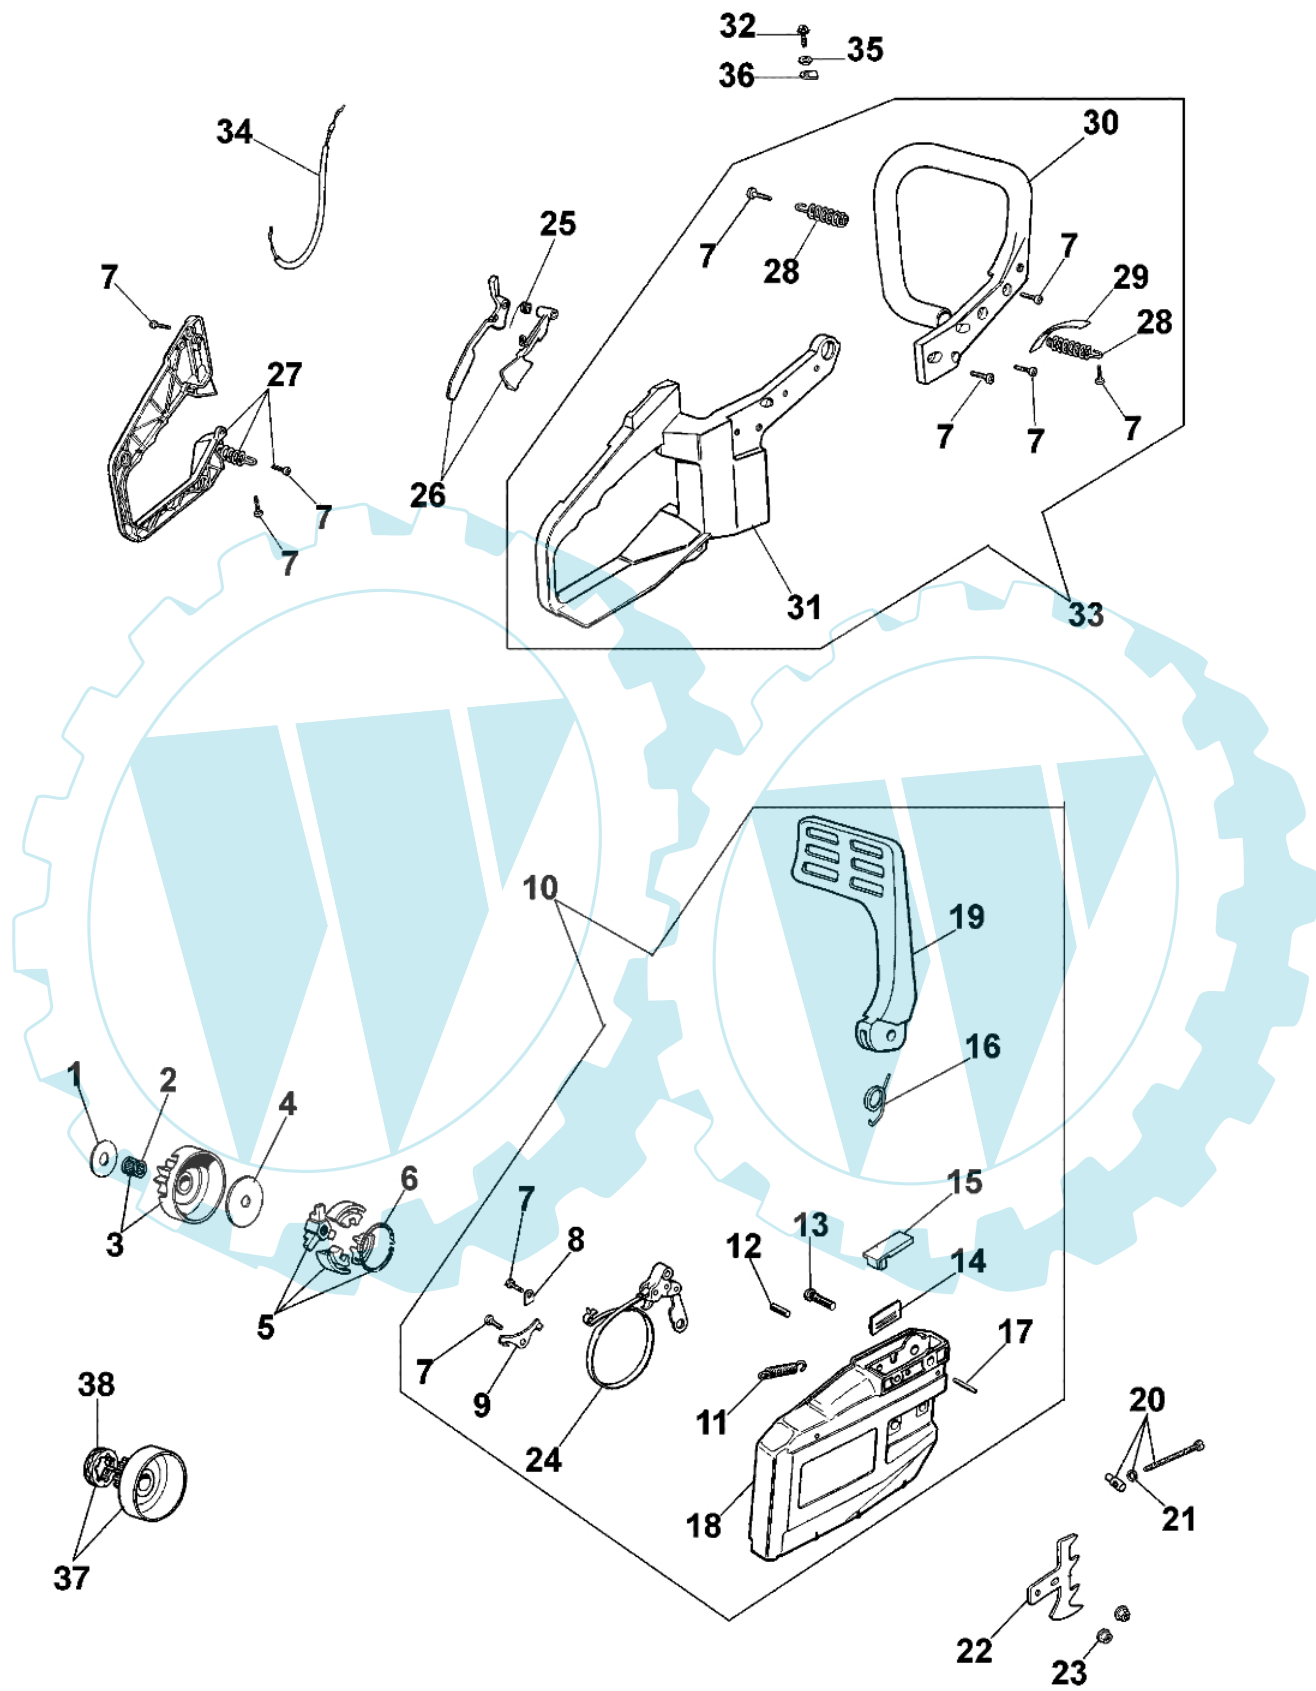

938 - Griff und kettenradschutz

Bild Nr.	Anz.	Teilenummer	Beschreibung	Technische Nachricht
1	1	094500033	Scheibe	
2	1	005000165	Lager	
3	1	094500761	Kupplungsglocke	
4	1	004000352	Scheibe	
5	1	094000129AR	Kupplung	
6	1	094500029	Feder	
7	10	094600041R	Schraube	
8	1	094600198	Blech	
9	1	095000286	Blech	
10	1	094600382	Kettenradschutz	
11	1	095000219	Feder	
12	1	095000291	Stift	
13	1	095000226	Stift	
14	1	095000222	Schultz	
15	1	094600370	Deckel	
16	1	095000220	Feder	
17	1	095000290	Stift	
18	1	094600410	Kettenradschutz	
19	1	094600381AR	Schultz	
20	1	50012026	Kettespannschraube	
21	1	50010079	Sicherung	
22	1	094600074	Anschlag	
23	2	50010148R	Mutter	
24	1	094600178	Bremsband	
25	1	094600068C	Feder	
26	1	094600411	Hebel	
27	1	094600377R	Deckel	
28	3	094600101A	Feder	
29	1	094600077	Band	
30	1	094600374	Handgriff	
31	1	094600375	Handgriff	
32	1	099900297	Schraube	
33	1	094600376R	Handgriff	
34	1	094600059	Gaskabel	
35	1	094600451	Scheibe	
36	1	094600198	Blech	
37	1	094500298	Kupplungsglocke	
38	1	094500046	Ring	

938 - Vergaser euro 1

mod. Walbro WT-494A

compl p.n. 2318720R

24 ■ Kit riparazione
Repair kit

25 ● Kit membrane e guarnizioni
Diaphragm and gasket kit

Bild Nr.	Anz.	Teilenummer	Beschreibung	Technische Nachricht
1	1	094600148	Feder	
2	1	094600145	Schraube	
3	1	094600137	Klappe	
4	1	003300209	Schraube	
5	1	094600256	Welle	
6	1	094600208	Feder	
7	2	035000165	Feder	
8	1	2318726	Schraube L	
9	1	2318725	Schraube H	
10	1	2318695	Deckel	
11	1	2318191	Deckel	
12	4	035000162	Schraube	
13	1	003300202	Schraube	
14	1	003300201	Bissel	
15	1	095000146	Feder	
16	1	094600143	Kugel	
17	1	003300197	Schraube	
18	1	094600138	Welle	
19	1	094600140	Startklappe	
20	1	093500218	Duese	
21	1	094600257	Gabel	
22	1	003300036	Anschluss	
23	1	094600135	Deckel	
24	1	094600209	Reparatur-satz	
25	1	094600210	Vergaser satz	
26	1	2318694	Deckel	