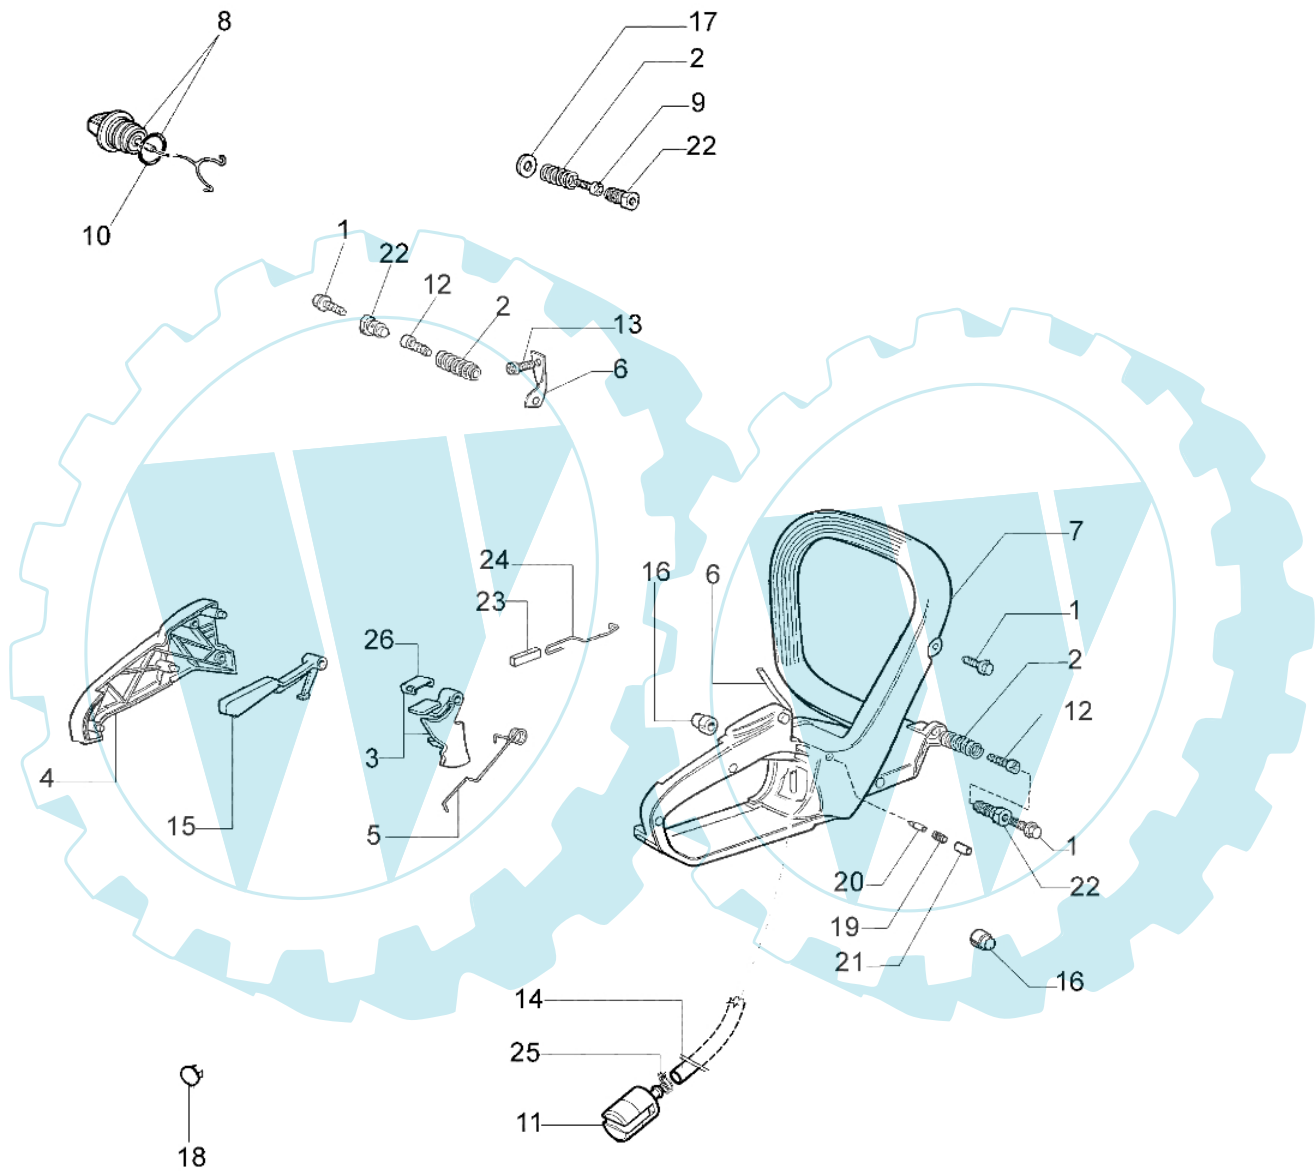

936 - Kupplung

Bild Nr.	Anz.	Teilenummer	Beschreibung	Technische Nachricht
1	1	50030372	Lager	
2	1	50050136	Kettenrad 3/8	
3	1	004000352	Scheibe	
4	1	094500029	Feder	
5	1	094000129AR	Kupplung	
6	1	3960070	Schraube	
7	1	50050125	Blech	
8	1	50050039	Bremsband	
9	1	3026003	Ring	
10	1	097000146	Hebel	
11	1	50052002A	Kettenradschutz	
12	1	097000106	Stift	
13	1	50050064	Stift	
14	2	50010148R	Mutter	
15	1	50050040	Schultz	
16	1	50010088A	Feder	
17	1	50050066	Stift	
18	1	095000219	Feder	
19	1	004400285	Scheibe	
20	1	50050025	Schnecke 3/8	

936 - Handgriff

Bild Nr.	Anz.	Teilenummer	Beschreibung	Technische Nachricht
1	3	097000061A	Schraube	
2	3	50050047	Feder	
3	1	50052044	Kit starter	
4	1	50050214	Deckel	
5	1	097000028	Feder	
6	1	50050123R	Band	
7	1	50120029R	Benzin tank	
8	2	50052005R	Tankdeckel	
9	2	3960073	Schraube	
10	2	3049025	O-ring	
11	1	094600450R	Filter	
12	4	094600041R	Schraube	
13	1	3960057R	Schraube	
14	1	50050070A	Rohr	
15	1	50050046AR	Hebel	
16	2	50010061R	Stosshaempfer	
17	1	3918010	Kugelscheibe	
18	1	50050072	Stopfen	
19	1	094500575	Feder	
20	1	094500577A	Ventil	
21	1	50050071	Ventiltank	
22	3	50050182R	Halter	
23	1	50070197A	Knopf	
24	1	50050044A	Gas hebel	
25	2	3059017	Schelle	
26	1	50050119	Blech	