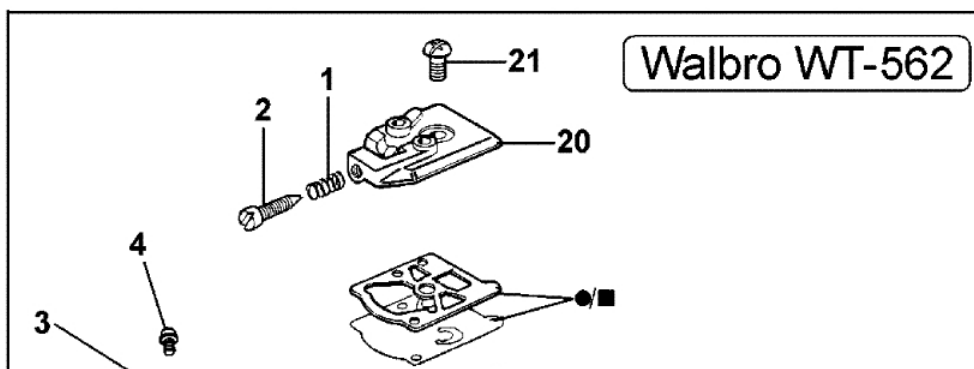

**16 ■ KIT RIPARAZIONE
REPAIR KIT**

**22 ● KIT MEMBRANE & GUARNIZIONI
DIAPHRAGM & GASKET SET**

Bild Nr.	Anz.	Teilenummer	Beschreibung	Technische Nachricht
1	1	094600148	Feder	
2	1	074000240	Schraube	
3	1	095000141	Klappe	
4	4	003300209	Schraube	
5	1	094600208	Feder	
6	1	50050112	Welle	
7	1	035000165	Feder	
8	1	50050104	Schraube L	
9	1	50050105	Schraube H	
10	1	093500115	Feder	
11	4	035000162	Schraube	
12	1	2318191	Deckel	
13	1	003300202	Schraube	
14	1	003300201	Bissel	
15	1	50050115	Feder	
16	1	094600209	Reparatur-satz	
17	1	50050111	Hebel	
18	1	50050109	Buchse	
19	1	003300036	Anschluss	
20	1	50050107	Deckel	
21	1	003300197	Schraube	
22	1	094600210	Vergaser satz	
23	1	50050260	Vergaser WT-562	
24	1	094600140	Startklappe	
25	1	50050117	Befestigungsschrau	
26	1	50050113	Welle	
27	1	50050110	Buchse	
28	1	50050108	Gashebel	
29	1	50050121	Flansch	
37	1	2318942	Schraube L	
38	1	2318943	Schraube H	
39	1	2318695	Deckel	
40	1	2318694	Deckel	