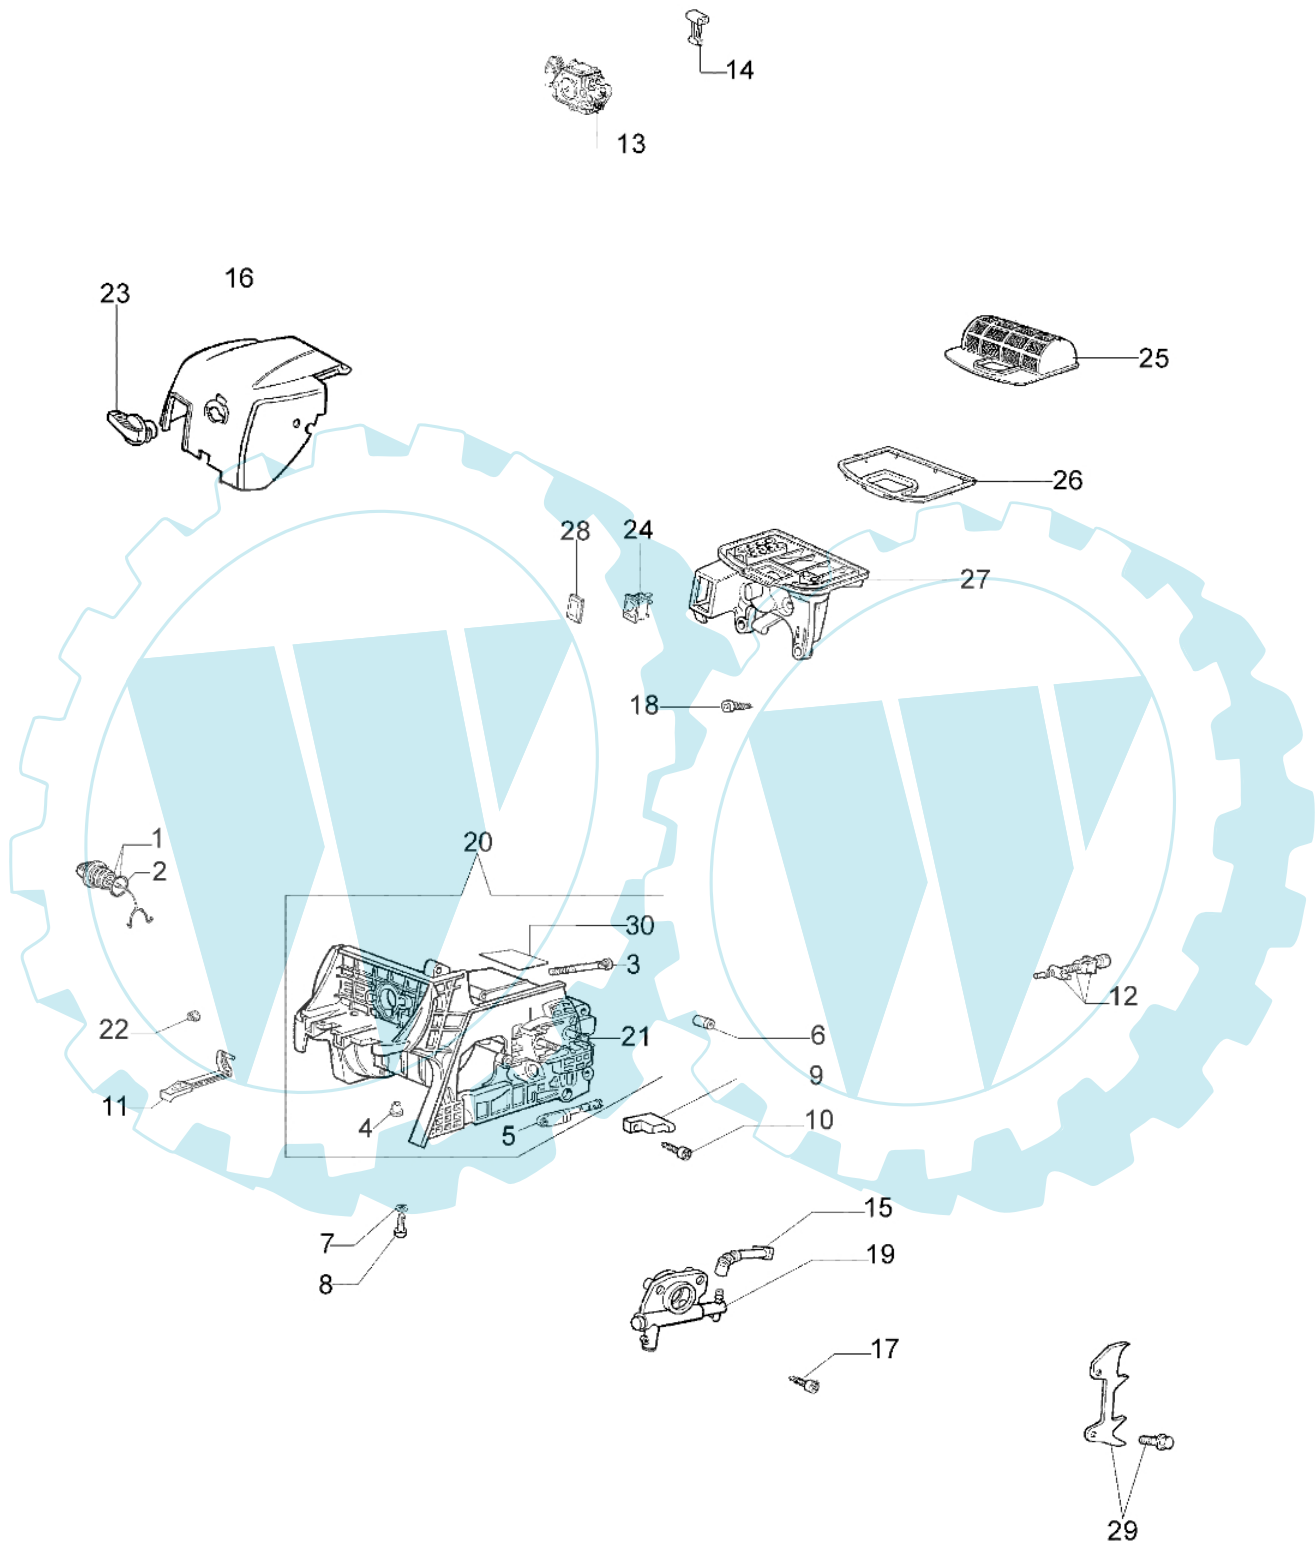

936 - Gehäuse und luftfilter

Bild Nr.	Anz.	Teilenummer	Beschreibung	Technische Nachricht
1	1	50052005R	Tankdeckel	
2	1	3049025	O-ring	
3	2	50070067A	Spannstange	
4	4	50050067	Distanzstück	
5	1	50052006A	Oelfilter	
6	1	097000229R	Entlueftungsventi	
7	4	3833073	Scheibe	
8	4	3860096	Schraube	
9	1	094600369R	Schutz	
10	1	094600041R	Schraube	
11	1	50050269B	Starterhebel	
12	1	50050133	Kettespannschr.	
13	1	50050260	Vergaser WT-562	
14	1	50050121	Flansch	
15	1	50050049R	Rohr	
16	1	50050037	Deckel	
17	3	3960074	Schraube	
18	2	3960057R	Schraube	
19	1	50050020R	Oelpumpe	
20	1	50060091R	Kurbelgehäuse	
21	2	50050052	Stiftschraube	
22	1	3933100R	Mutter	
23	1	50050034	Knopf	
24	1	2317021R	Schalter	
25	1	50050036AR	Luft filter	BT1-019-07/07
25	1	50050331R	Luft filter optional	BT1-019-07/07
26	1	50050056BR	Dichtung	
27	1	50050035B	Halter	
28	1	2317013	Schutz	
29	1	50062023	Anschlag	
30	1	50050122	Schutz	

936 - Kupplung

Bild Nr.	Anz.	Teilenummer	Beschreibung	Technische Nachricht
1	1	50030372	Lager	
2	1	50050136	Kettenrad 3/8	
3	1	004000352	Scheibe	
4	1	094500029	Feder	
5	1	094000129AR	Kupplung	
6	1	3960070	Schraube	
7	1	50050125	Blech	
8	1	50050039	Bremsband	
9	1	3026003	Ring	
10	1	097000146	Hebel	
11	1	50052002A	Kettenradschutz	
12	1	097000106	Stift	
13	1	50050064	Stift	
14	2	50010148R	Mutter	
15	1	50050040	Schultz	
16	1	50010088A	Feder	
17	1	50050066	Stift	
18	1	095000219	Feder	
19	1	004400285	Scheibe	
20	1	50050025	Schnecke 3/8	