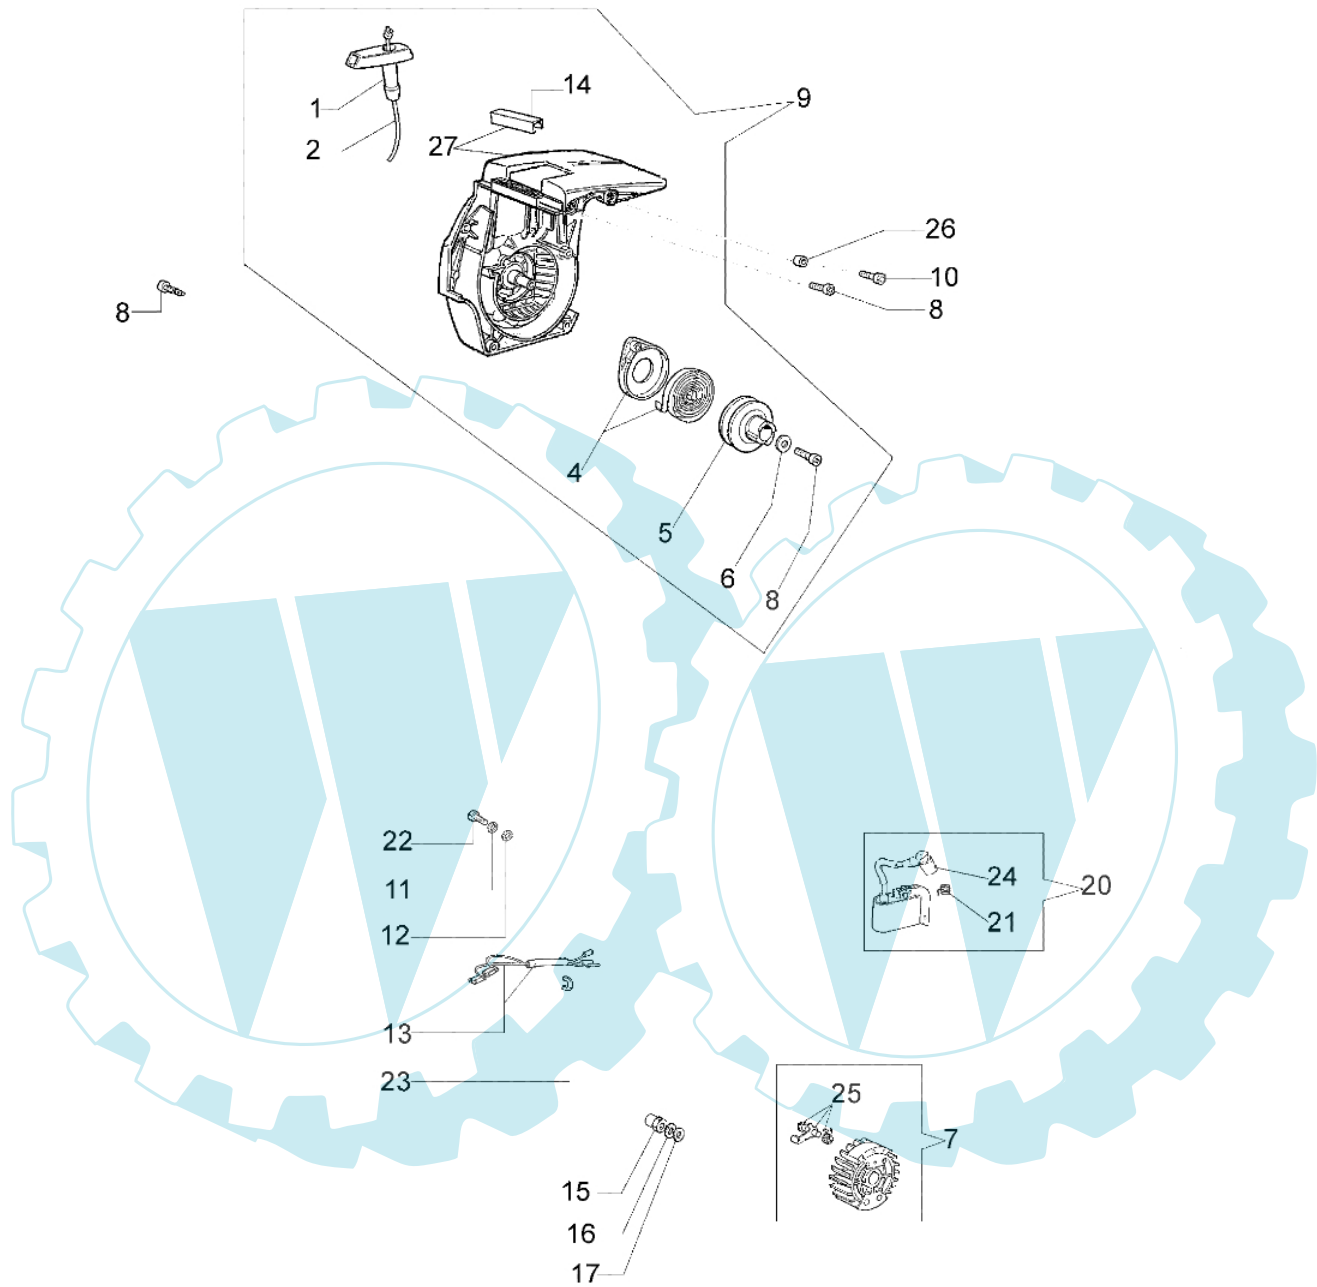

936 - Starter kpl.

3
Kit etichette
Labels set
Jeu etiquettes
Juego etiquetas
Etikettenkit

Bild Nr.	Anz.	Teilenummer	Beschreibung	Technische Nachricht
1	1	097000064A	Starter griff	
2	1	50070123R	Starterseil	
3	1	50050135	Etichettenkit	
4	1	50050073R	Startfeder	
5	1	50050017AR	Seilrolle	
6	1	094500034R	Scheibe	
7	1	50050240R	Schwungrad	
8	1	3960057R	Schraube	
9	1	50110086	Starter komplet	
10	1	3960082B	Schraube	
11	1	006000315	Scheibe	
12	1	3916004	Scheibe	
13	1	50050081	Kabel	
14	1	50050148	Blech	
15	1	50050261	Mutter	BT4-122-01/07
16	1	3833080	Scheibe	
17	1	005000361	Scheibe	
20	1	50050013AR	Zündspule	
21	1	50050127	Feder	
22	1	3960075	Schraube	
23	1	005000347A	Buchse	
24	1	50050126	Kerzenstecker	
25	1	50072029	Sperrklinke	
26	1	50050124	Distanzstück	
27	1	50110087	Starter gehause