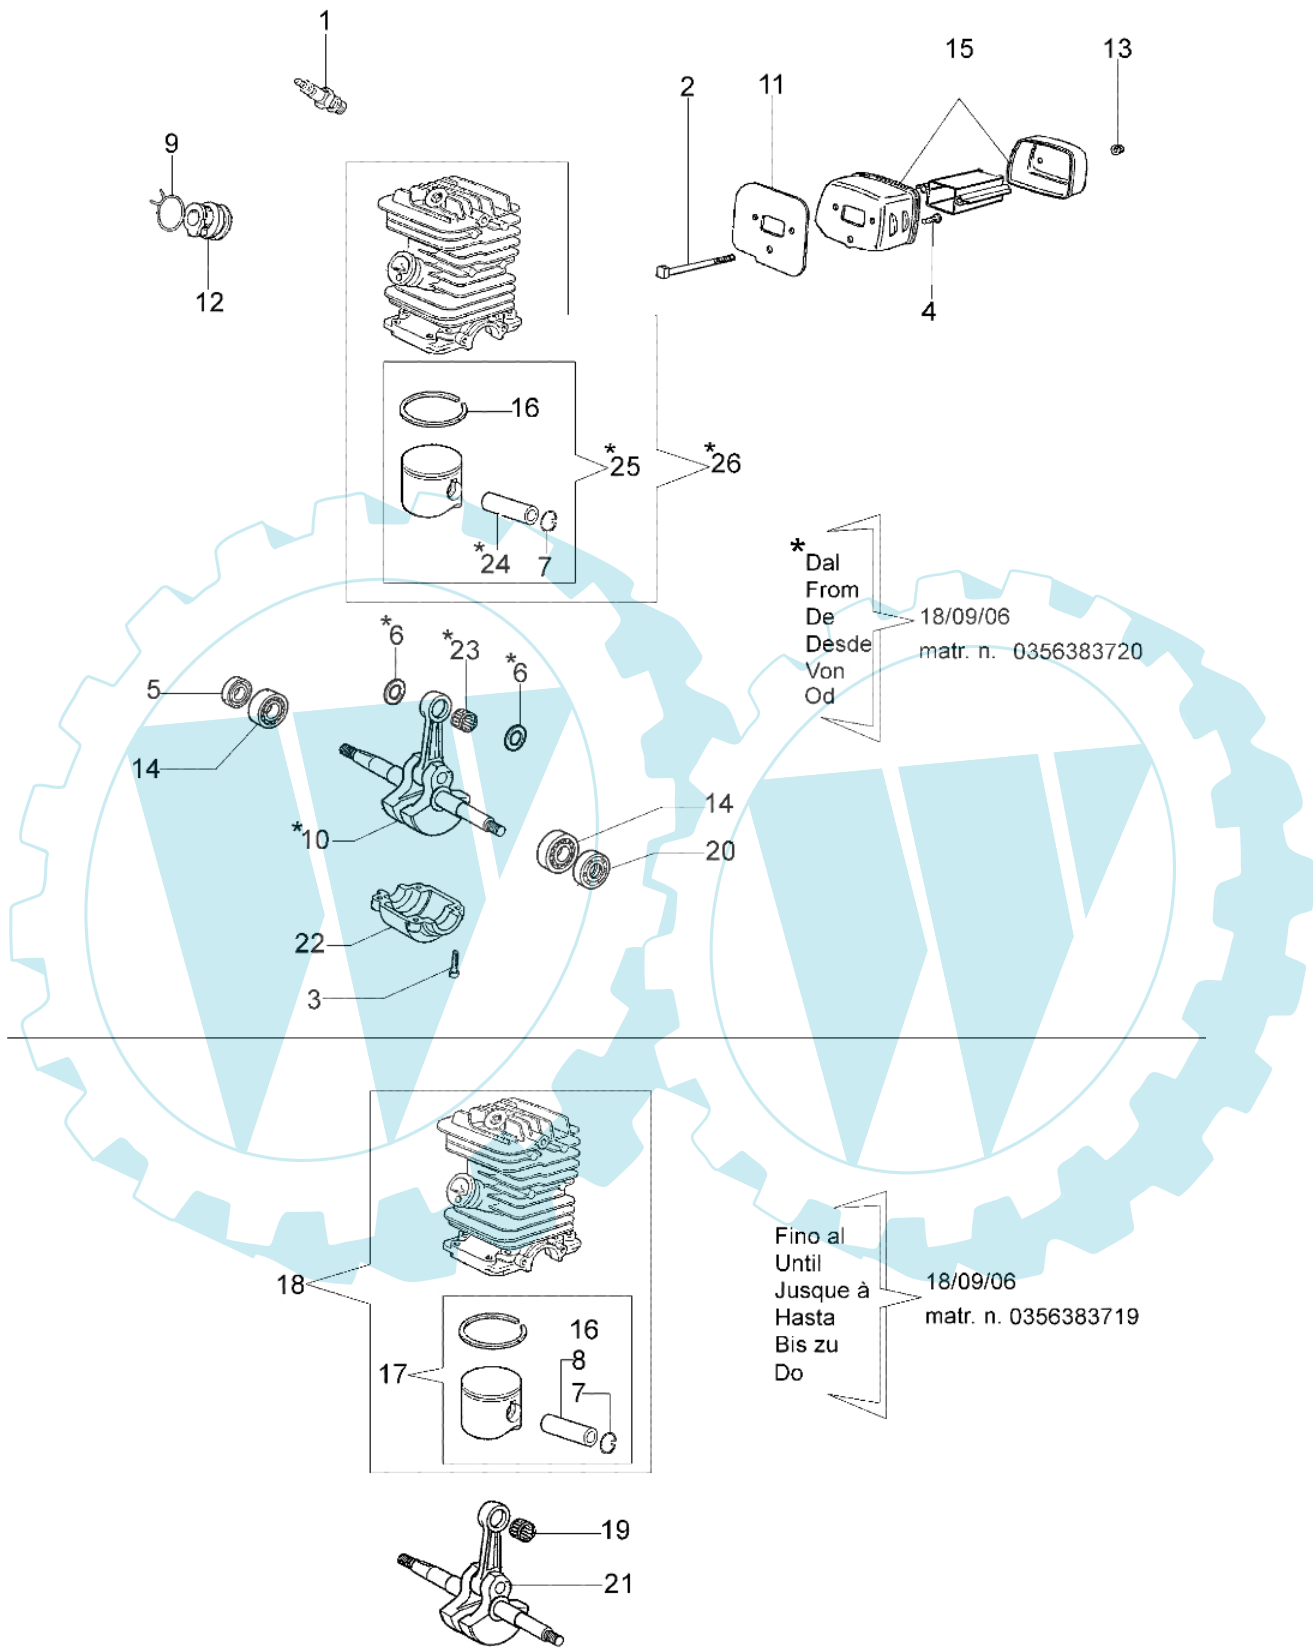

936 - Motor

Bild Nr.	Anz.	Teilenummer	Beschreibung	Technische Nachricht
1	1	3055114	Zündkerze	
2	2	50050032	Schraube	
3	4	3801047	Schraube	
4	2	3960073	Schraube	
5	1	3050022R	Minuterling	BT4-124-02/07
6	2	50110043	Scheibe	
7	2	004900061	Ring	
8	1	50050222	Kolben ring	
9	1	094600103	Schelle	
10	1	50110045R	Kurbelwelle	BT4-124-02/07
11	2	50060076	Dichtung	
12	1	50050010	Kollektor	
13	2	3933100R	Mutter	
14	2	094000006	Lager	
15	1	50050027A	Auspuff	
16	1	003300015R	Kolbenring	
17	1	50050131A	Kolben komplet Ø38	
18	1	50050132B	Zylinder kpl. Ø38	
19	1	3037013	Lager	
20	1	3050024	Kobelring	
21	1	50050001	Kurbelwelle	
22	1	50050016R	Deckel	
23	1	50110044	Lager	BT4-124-02/07
24	1	50110047R	Kolbenbolzen	BT4-124-02/07
25	1	50110066	Kolben komplet Ø38	BT4-124-02/07
26	1	50050276	Zylinder kpl. Ø38	BT4-124-02/07

936 - Starter kpl.

3
Kit etichette
Labels set
Jeu etiquettes
Juego etiquetas
Etikettenkit

Bild Nr.	Anz.	Teilenummer	Beschreibung	Technische Nachricht
1	1	097000064A	Starter griff	
2	1	50070123R	Starterseil	
3	1	50050135	Etichettenkit	
4	1	50050073R	Startfeder	
5	1	50050017AR	Seilrolle	
6	1	094500034R	Scheibe	
7	1	50050240R	Schwungrad	
8	1	3960057R	Schraube	
9	1	50110086	Starter komplet	
10	1	3960082B	Schraube	
11	1	006000315	Scheibe	
12	1	3916004	Scheibe	
13	1	50050081	Kabel	
14	1	50050148	Blech	
15	1	50050261	Mutter	BT4-122-01/07
16	1	3833080	Scheibe	
17	1	005000361	Scheibe	
20	1	50050013AR	Zündspule	
21	1	50050127	Feder	
22	1	3960075	Schraube	
23	1	005000347A	Buchse	
24	1	50050126	Kerzenstecker	
25	1	50072029	Sperrklinke	
26	1	50050124	Distanzstück	
27	1	50110087	Starter gehause	