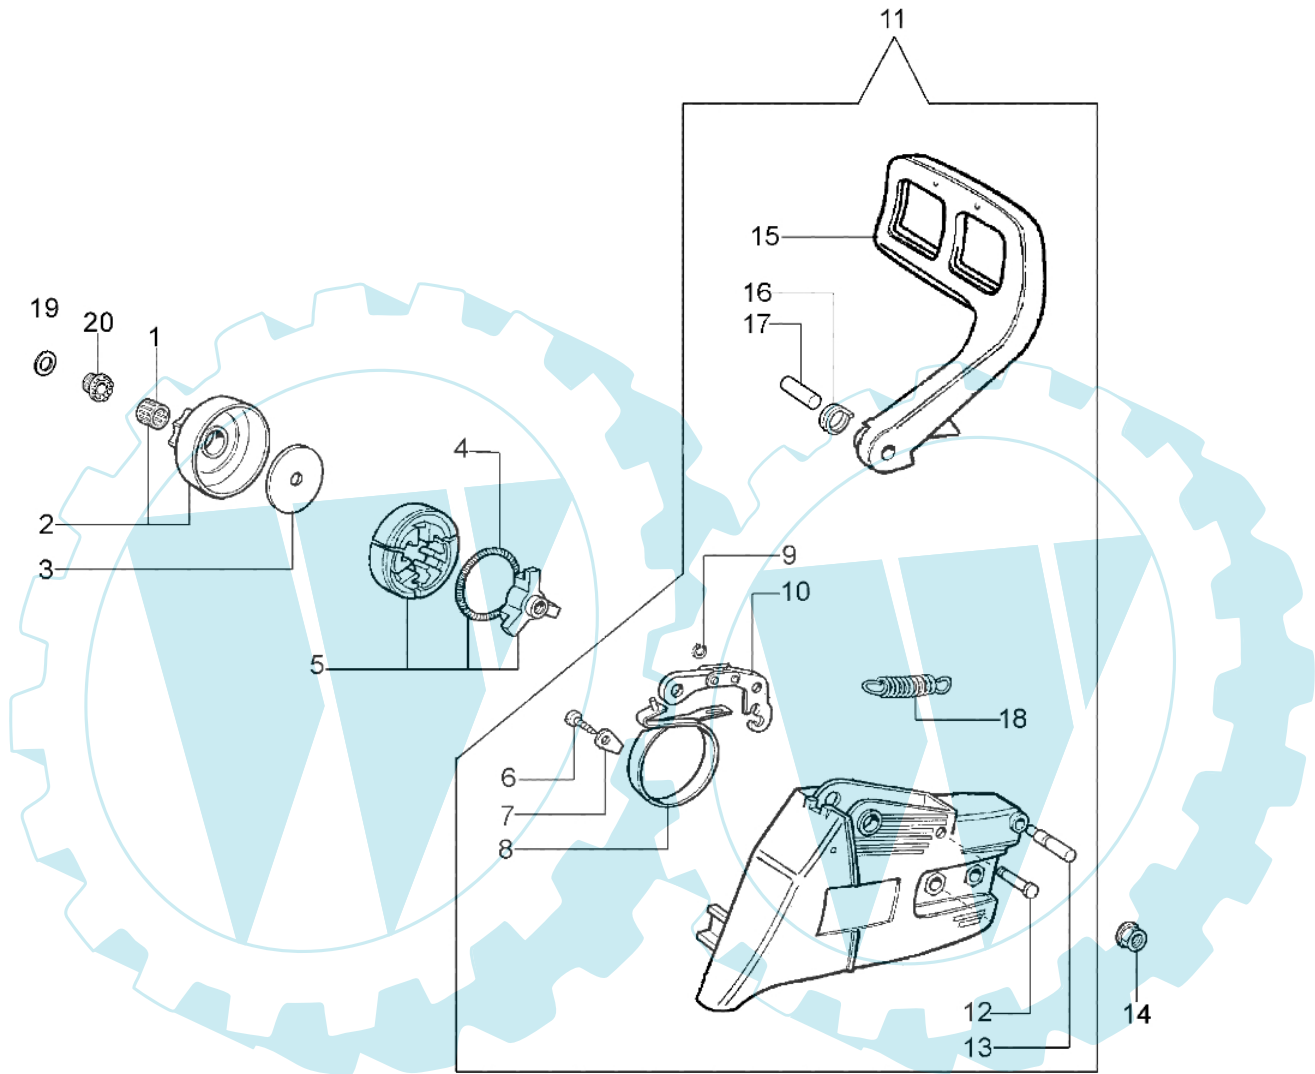

936 - Kupplung

Bild Nr.	Anz.	Teilenummer	Beschreibung	Technische Nachricht
1	1	50030372	Lager	
2	1	50050136	Kettenrad 3/8	
3	1	004000352	Scheibe	
4	1	094500029	Feder	
5	1	094000129AR	Kupplung	
6	1	3960070	Schraube	
7	1	50050125	Blech	
8	1	50050039	Bremsband	
9	1	3026003	Ring	
10	1	097000146	Hebel	
11	1	50052002A	Kettenradschutz	
12	1	097000106	Stift	
13	1	50050064	Stift	
14	2	50010148R	Mutter	
15	1	50050040	Schultz	
16	1	50010088A	Feder	
17	1	50050066	Stift	
18	1	095000219	Feder	
19	1	004400285	Scheibe	
20	1	50050025	Schnecke 3/8	

936 - Handgriff

Bild Nr.	Anz.	Teilenummer	Beschreibung	Technische Nachricht
1	3	097000061A	Schraube	
2	3	50050047	Feder	
3	1	50052044	Kit starter	
4	1	50050214	Deckel	
5	1	097000028	Feder	
6	1	50050123R	Band	
7	1	50120029R	Benzin tank	
8	2	50052005R	Tankdeckel	
9	2	3960073	Schraube	
10	2	3049025	O-ring	
11	1	094600450R	Filter	
12	4	094600041R	Schraube	
13	1	3960057R	Schraube	
14	1	50050070A	Rohr	
15	1	50050046AR	Hebel	
16	2	50010061R	Stosshaempfer	
17	1	3918010	Kugelscheibe	
18	1	50050072	Stopfen	
19	1	094500575	Feder	
20	1	094500577A	Ventil	
21	1	50050071	Ventiltank	
22	3	50050182R	Halter	
23	1	50070197A	Knopf	
24	1	50050044A	Gas hebel	
25	2	3059017	Schelle	
26	1	50050119	Blech	