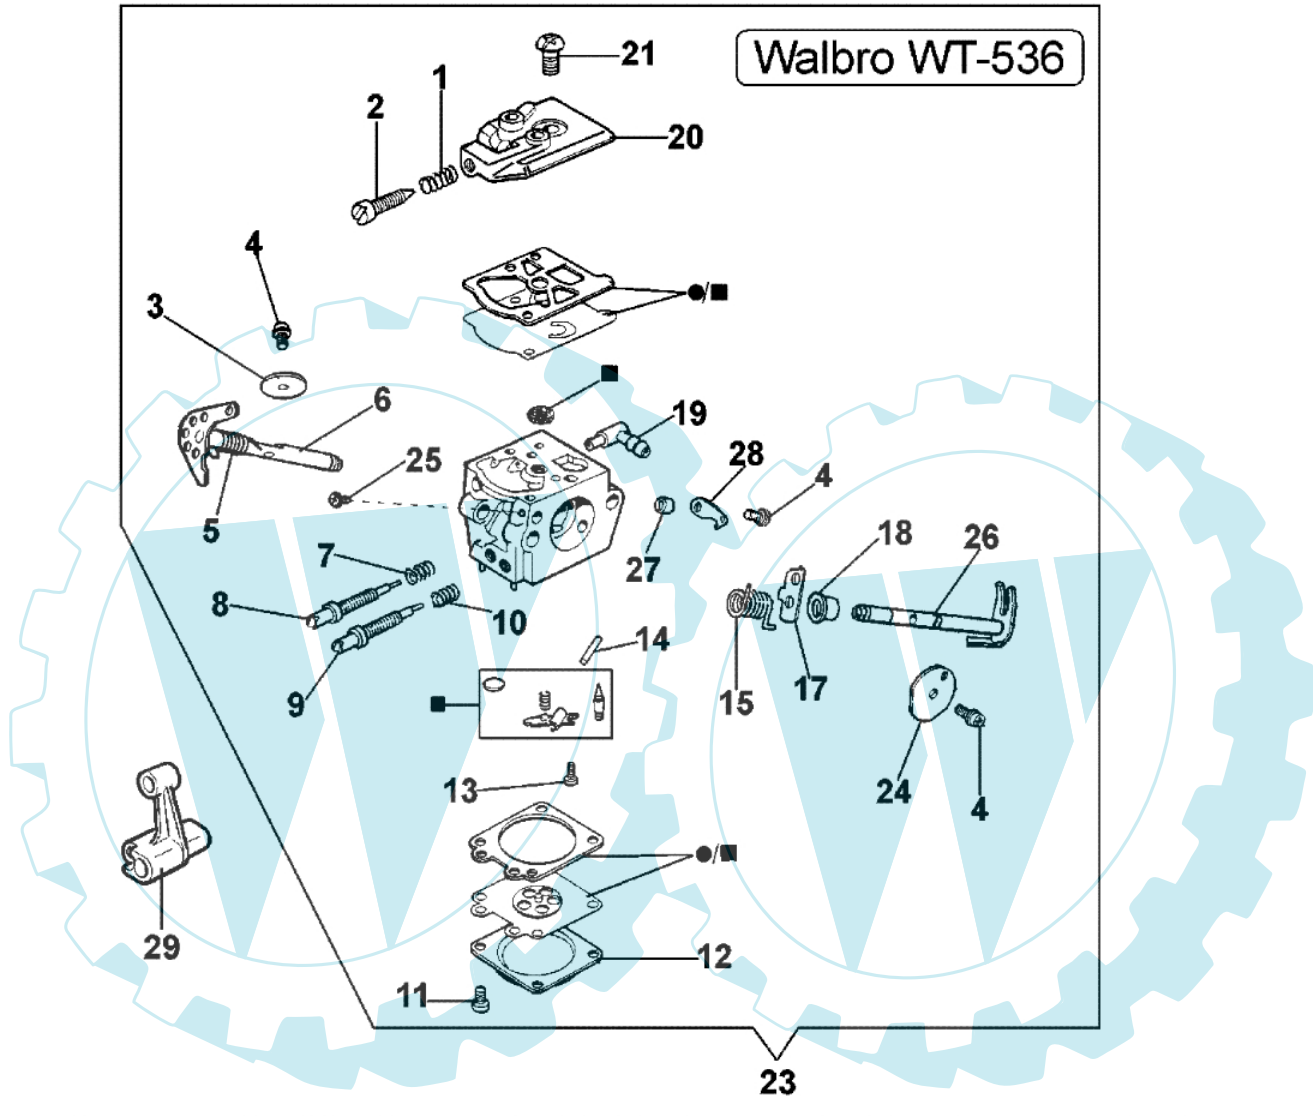

**FINO A NOVEMBRE 2004
TILL NOVEMBER 2004
BIS NOVEMBER 2004
HASTA NOVIEMBRE 2004
JUSQU'À NOVEMBRE 2004**

**16 ■ KIT RIPARAZIONE
REPAIR KIT**

**22 ● KIT MEMBRANE & GUARNIZIONI
DIAPHRAGM & GASKET SET**