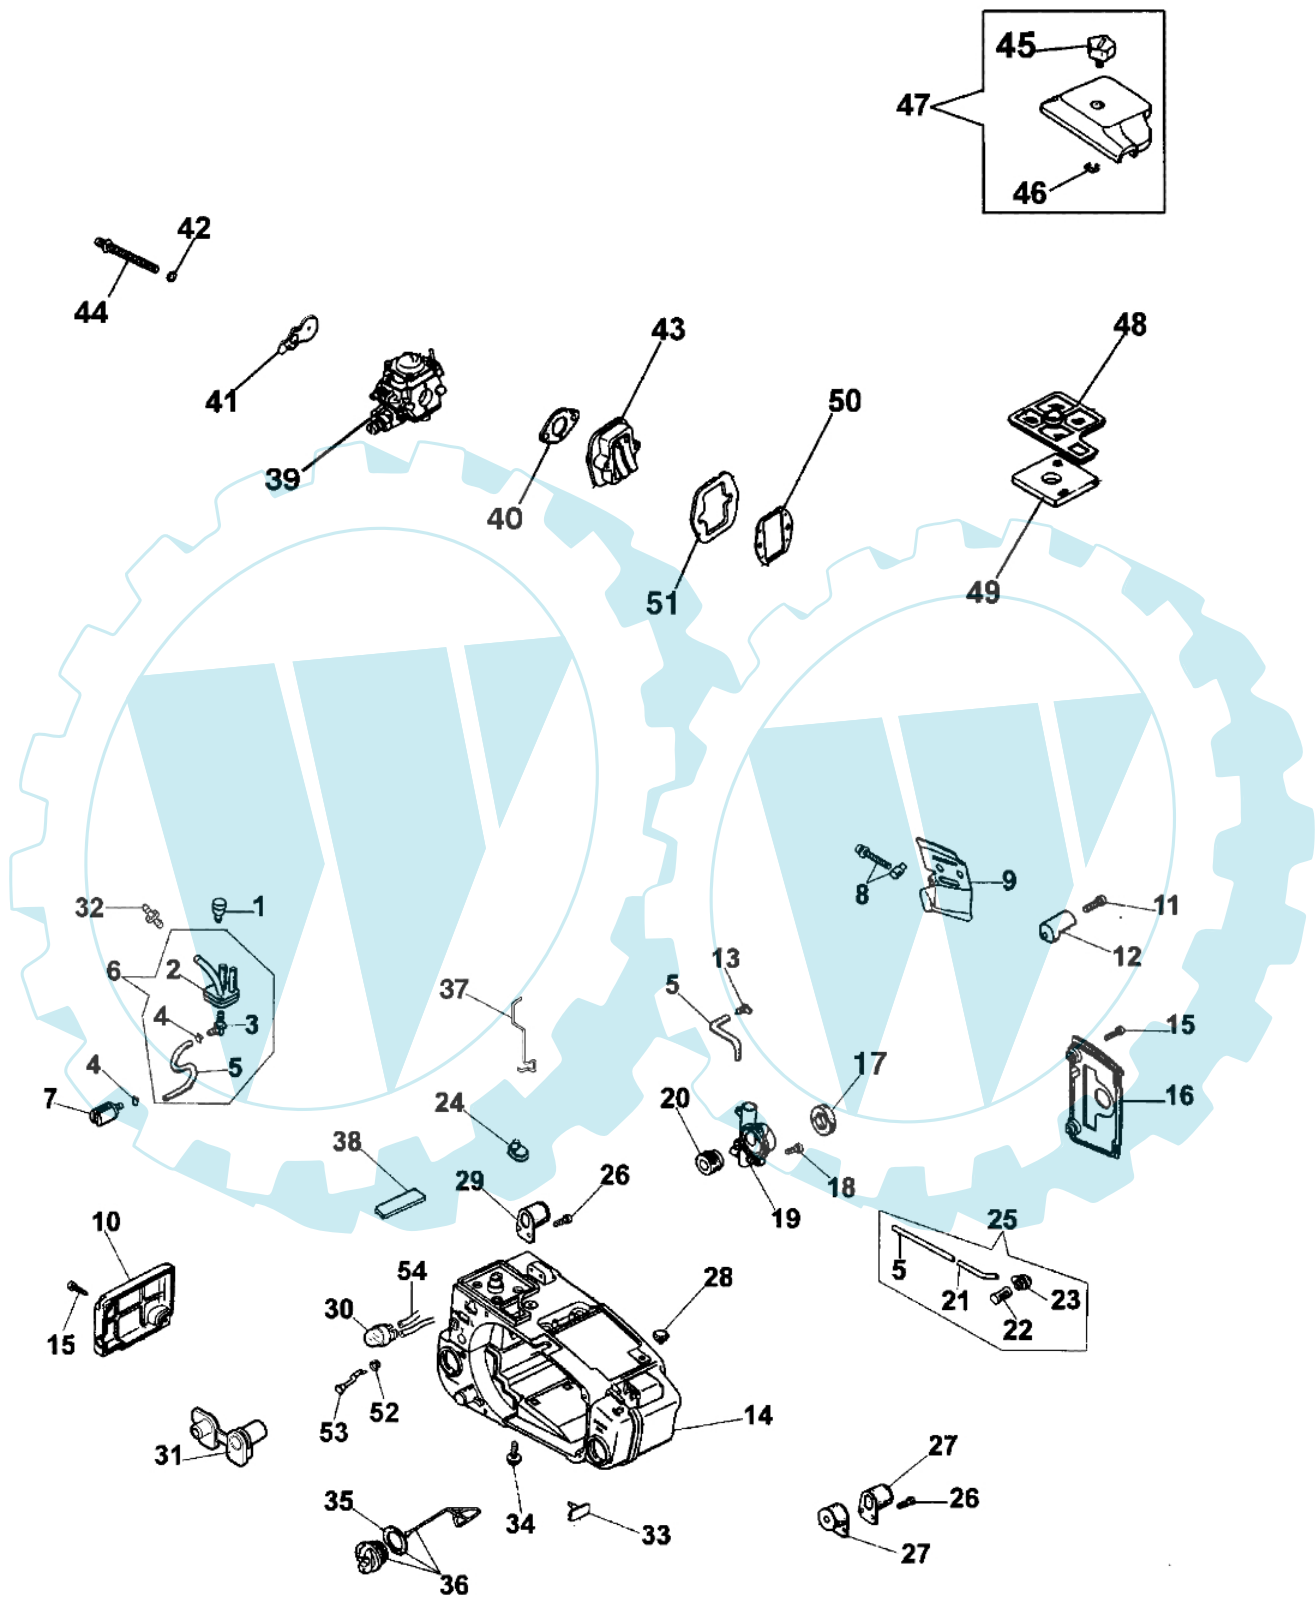

932 C - Tank und luftfilter

Bild Nr.	Anz.	Teilenummer	Beschreibung	Technische Nachricht
1	1	50030040R	Ventiltank	
2	1	50030318A	Buchse	
3	1	50030286	Anschluss	
4	2	50030037R	Schelle	
5	1	50030369A	Schlauch	
6	1	50030329	Anschluss	
7	1	50030036R	Benzinfilter	
8	1	50032011	Kettespannschraube	
9	1	50030125	Blech	
10	1	50030063R	Deckel	
11	1	50030270	Schraube	
12	1	50030127R	Schultz	
13	1	50030052R	Sicherung	
14	1	50030024R	Kurbelgehäuse	
15	2	50030269R	Schraube	
16	1	50030140R	Deckel	
17	1	50030139	Dichtung	
18	3	50030291	Schraube	
19	1	50032020	Oelpumpe	
20	1	50030136R	Schraube	
21	1	50030047R	Schlauch	
22	1	50030289	Filter	
23	1	50030046R	Buchse	
24	1	50030173R	Buchse	
25	1	50032057R	Oelfilter	
26	8	50030272	Schraube	
27	2	50030229R	Halter	
28	1	50030053R	Ventiltank	
29	2	50030085R	Halter	
30	1	50060012	Kraftstoffpumpe	
31	1	50030385	Flansch	
32	1	50160173	Anschluss	
33	1	50030033R	Ventiltank	
34	4	50030374R	Schraube	
35	1	50030268	Dichtung	
36	2	50030304R	Stopfen	
37	1	50030368	Stange	
38	1	50030057R	Deckel	
39	1	2318633R	Vergaser WT-705	
40	1	004000025	Dichtung	
41	1	50030337R	Starterhebel	
42	2	50030284	Distanzstück	
43	1	50030022R	Ventil	
44	2	50030276	Schraube	
45	1	50030308	Knopf	
46	1	50030184R	Ring	
47	1	50030306	Deckel	
48	1	50030277	Luft filter	
49	1	50030281R	Filter	
50	1	50030023	Dichtung	
51	1	50030056	Dichtung	
52	1	50030177R	Buchse	
53	1	50030176R	Starterhebel	
54	2	50030330R	Rohr