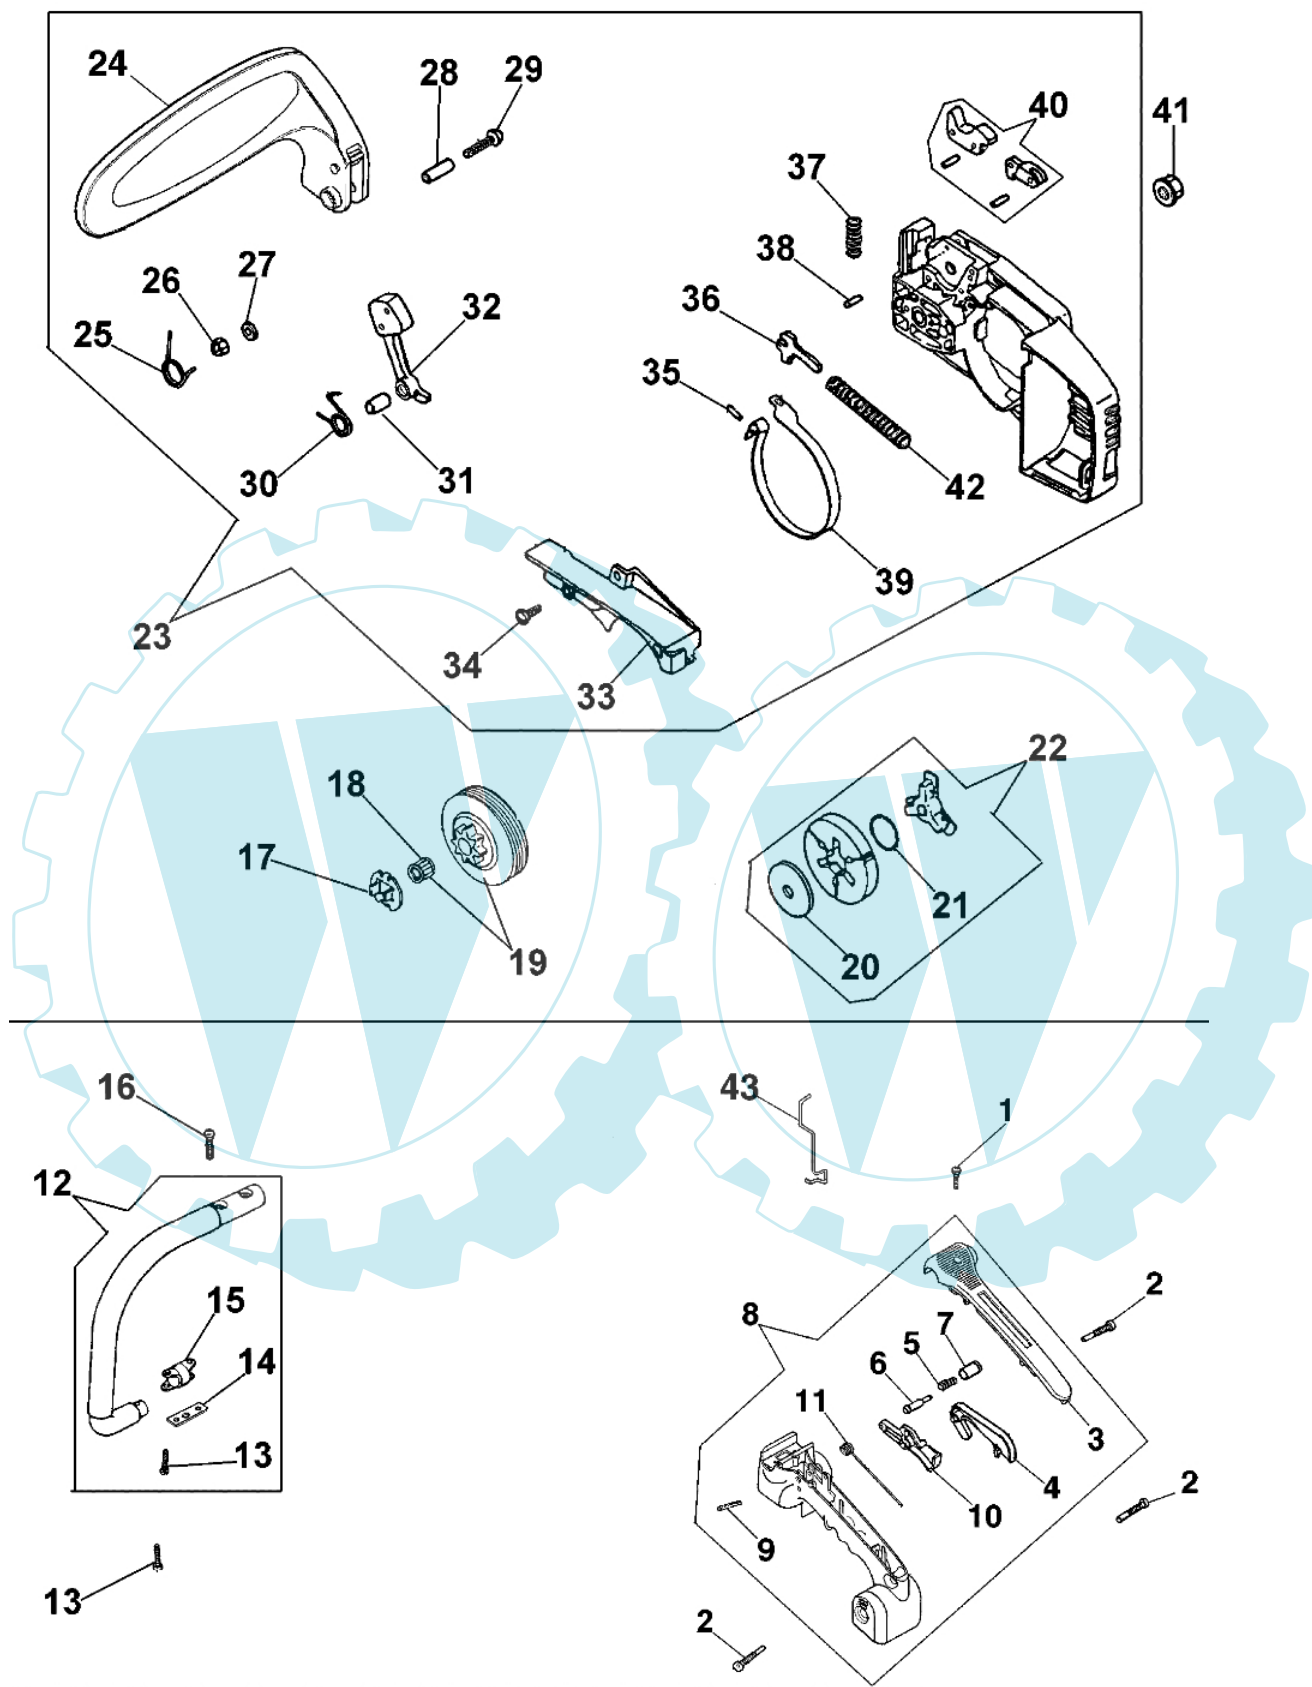

932 C - Kupplung und griff

Bild Nr.	Anz.	Teilenummer	Beschreibung	Technische Nachricht
1	1	50030269R	Schraube	
2	2	50030279	Schraube	
3	1	50030249	Deckel	
4	1	50030082AR	Gashebel	
5	1	50030077	Feder	
6	1	50030076R	Stift	
7	1	50030078R	Schalter	
8	1	50032037	Handgriff kpl.	
9	1	50030081	Stift	
10	1	50030237	Gashebel	
11	1	50030080	Feder	
12	1	50030065R	Handgriff	
13	1	50030270	Schraube	
14	1	50030068	Band	
15	1	50030067R	Halter	
16	1	50030271	Schraube	
17	1	50030138R	Mitnehmer	
18	1	50030372	Lager	
19	1	50032009	Ritzel	
20	1	50030092	Scheibe	
21	1	50030350R	Feder	
22	1	50030090A	Kupplung	
23	1	50032023R	Kettenradschutz	
24	1	50030242	Schultz	
25	1	50030100	Feder	
26	1	3914003	Mutter	
27	1	3916005	Scheibe	
28	1	50030105R	Distanzstück	
29	1	50030292	Schraube	
30	1	50030110	Feder	
31	1	50030106R	Buchse	
32	1	50030107AR	Hebel	
33	1	50030122	Deckel	
34	1	50030272	Schraube	
35	1	50030116R	Stift	
36	1	50030118R	Hebel	
37	1	50030111	Feder	
38	1	50030117	Stift	
39	1	50030119R	Bremsband	
40	1	50030113R	Hebel	
41	1	50010148R	Mutter	
42	1	50030121	Feder	
43	1	50030368	Stange	