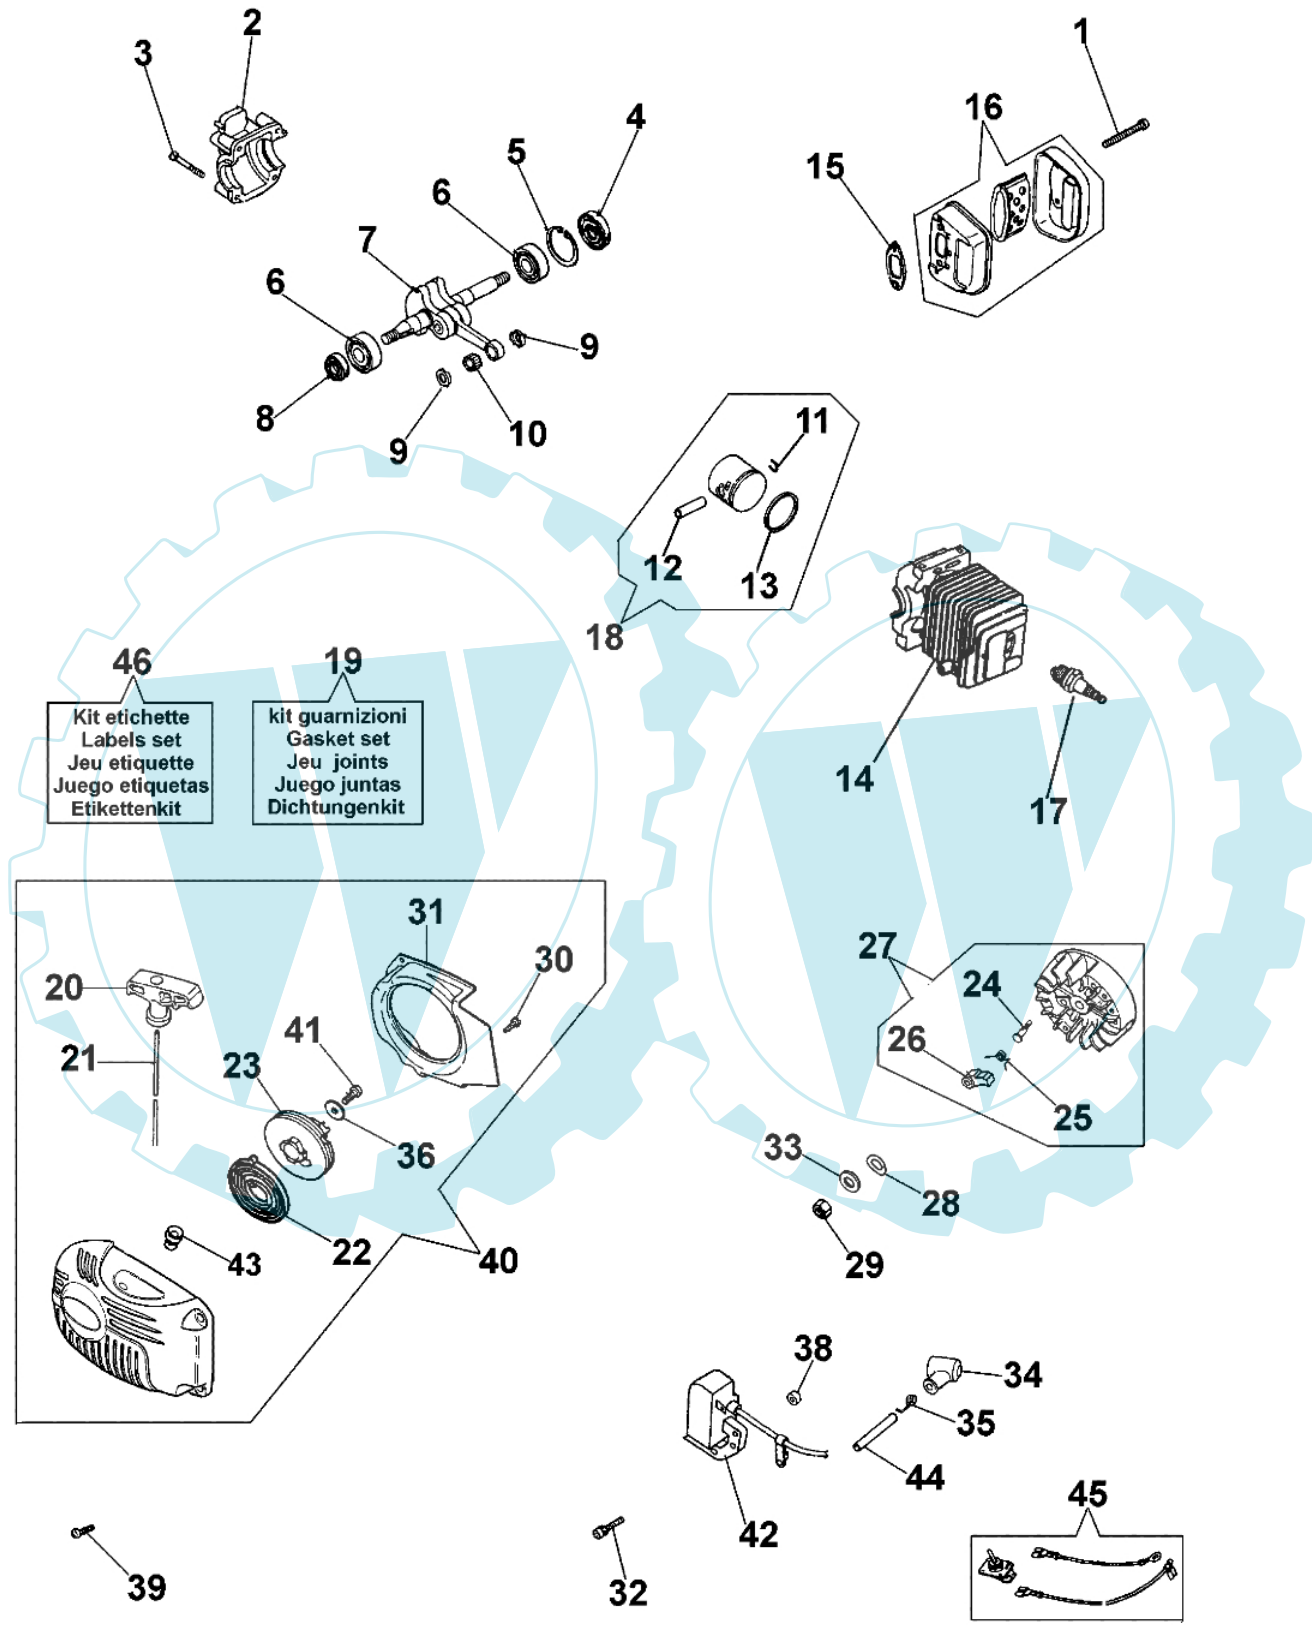

932 C - Motor

Bild Nr.	Anz.	Teilenummer	Beschreibung	Technische Nachricht
1	2	50030285	Schraube	
2	1	50040189R	Motorgehäuse	
3	4	50030004R	Schraube	
4	1	50030013R	Kobelring	
5	1	50030014R	Ring	
6	2	50030012R	Lager	
7	1	50030011R	Kurbelwelle	
8	1	61070074	Kobelring	
9	2	50030010R	Scheibe	
10	1	50030009R	Lager	
11	2	50030008R	Ring	
12	1	50030007R	Kolben ring	
13	1	50030006R	Kolbenring	
14	1	50030002R	Zylinder	
15	1	50030020	Dichtung	
16	1	50030309	Auspuff	
17	1	50030297R	Zündkerze	
18	1	50032010	Kolben kpl. Ø37	
19	1	50032008	Dichtungen set	
20	1	093500397	Starter griff	
21	1	4098073R	Starterseil	
22	1	004000132R	Feder	
23	1	094000033A	Seilrolle	
24	2	004000436R	Stift	
25	2	50030112	Feder	
26	2	004000140R	Sperrklinke	
27	1	50030143	Schwungrad	
28	1	005000361	Scheibe	
29	1	004000142	Mutter	
30	1	50030272	Schraube	
31	1	50030161	Flansch	
32	2	50030295	Schraube	
33	1	3833080	Scheibe	
34	1	50030287	Kerzenstecker	
35	1	50030267	Feder	
36	1	094500034R	Scheibe	
38	1	50030145R	Distanzstück	
39	4	50030269R	Schraube	
40	1	50032025R	Gehäuse	
41	1	094600041R	Schraube	
42	1	50030142R	Zündspule	
43	1	50030160R	Buchse	
44	1	50030150R	Mantel	
45	1	50030151R	Schalter	
46	1	50032043	Etichettenkit	