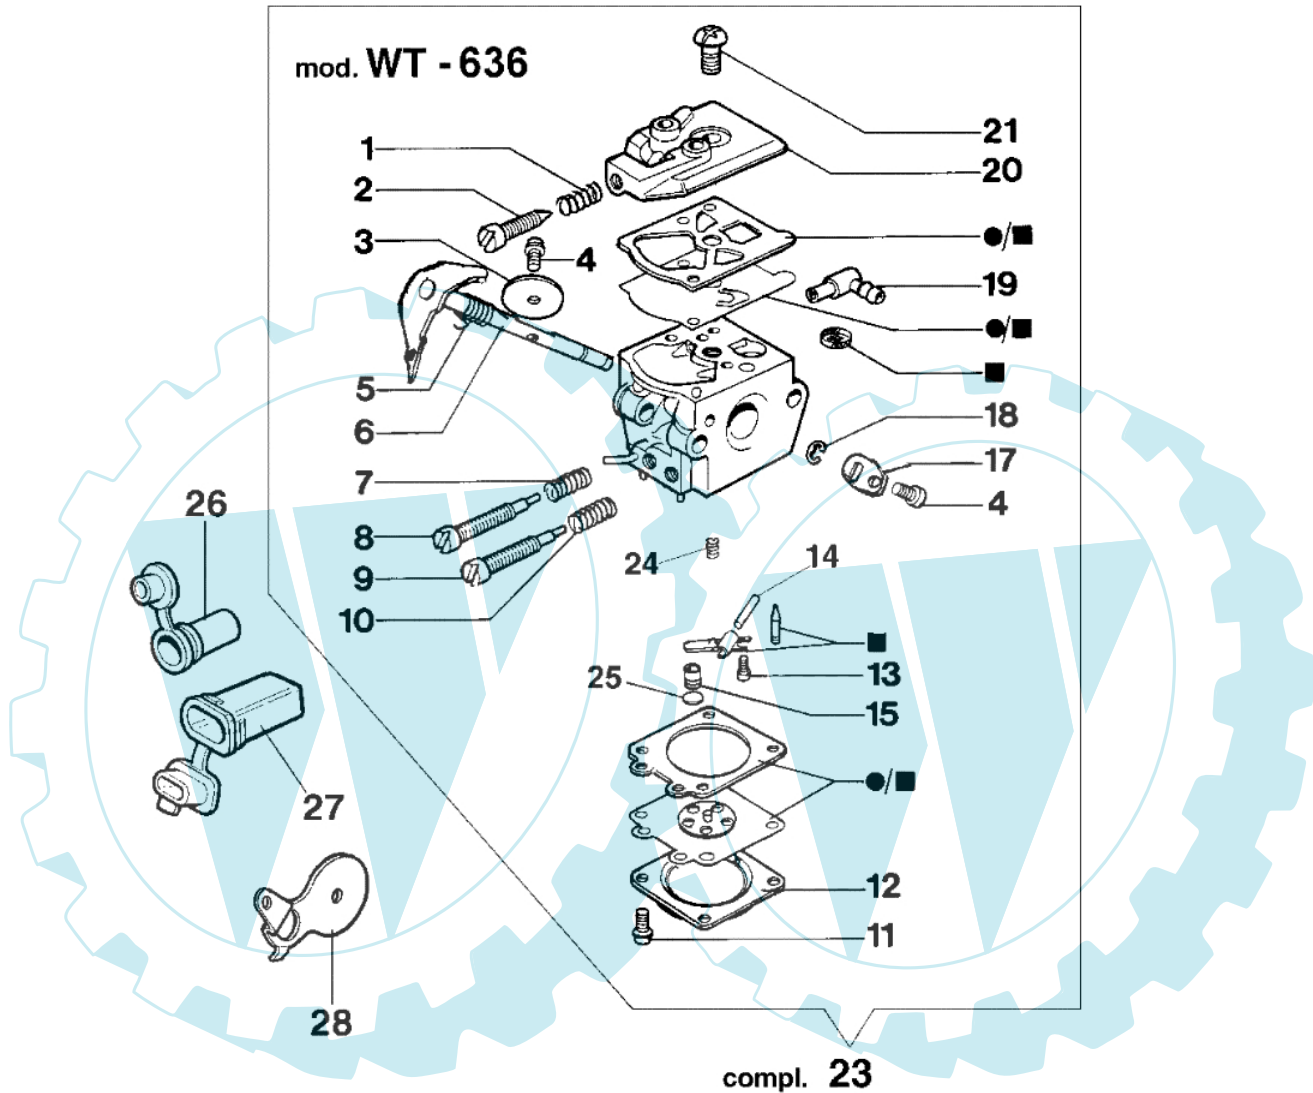

932 C - Vergaser

FINO A NOVEMBRE 2004
TILL NOVEMBER 2004
BIS NOVEMBER 2004
HASTA NOVIEMBRE 2004
JUSQU'A NOVEMBRE 2004

- 16 ■ KIT RIPARAZIONE
  REPAIR KIT
- 22 ● KIT MEMBRANE & GUARNIZIONI
  DIAPHRAGM & GASKET SET