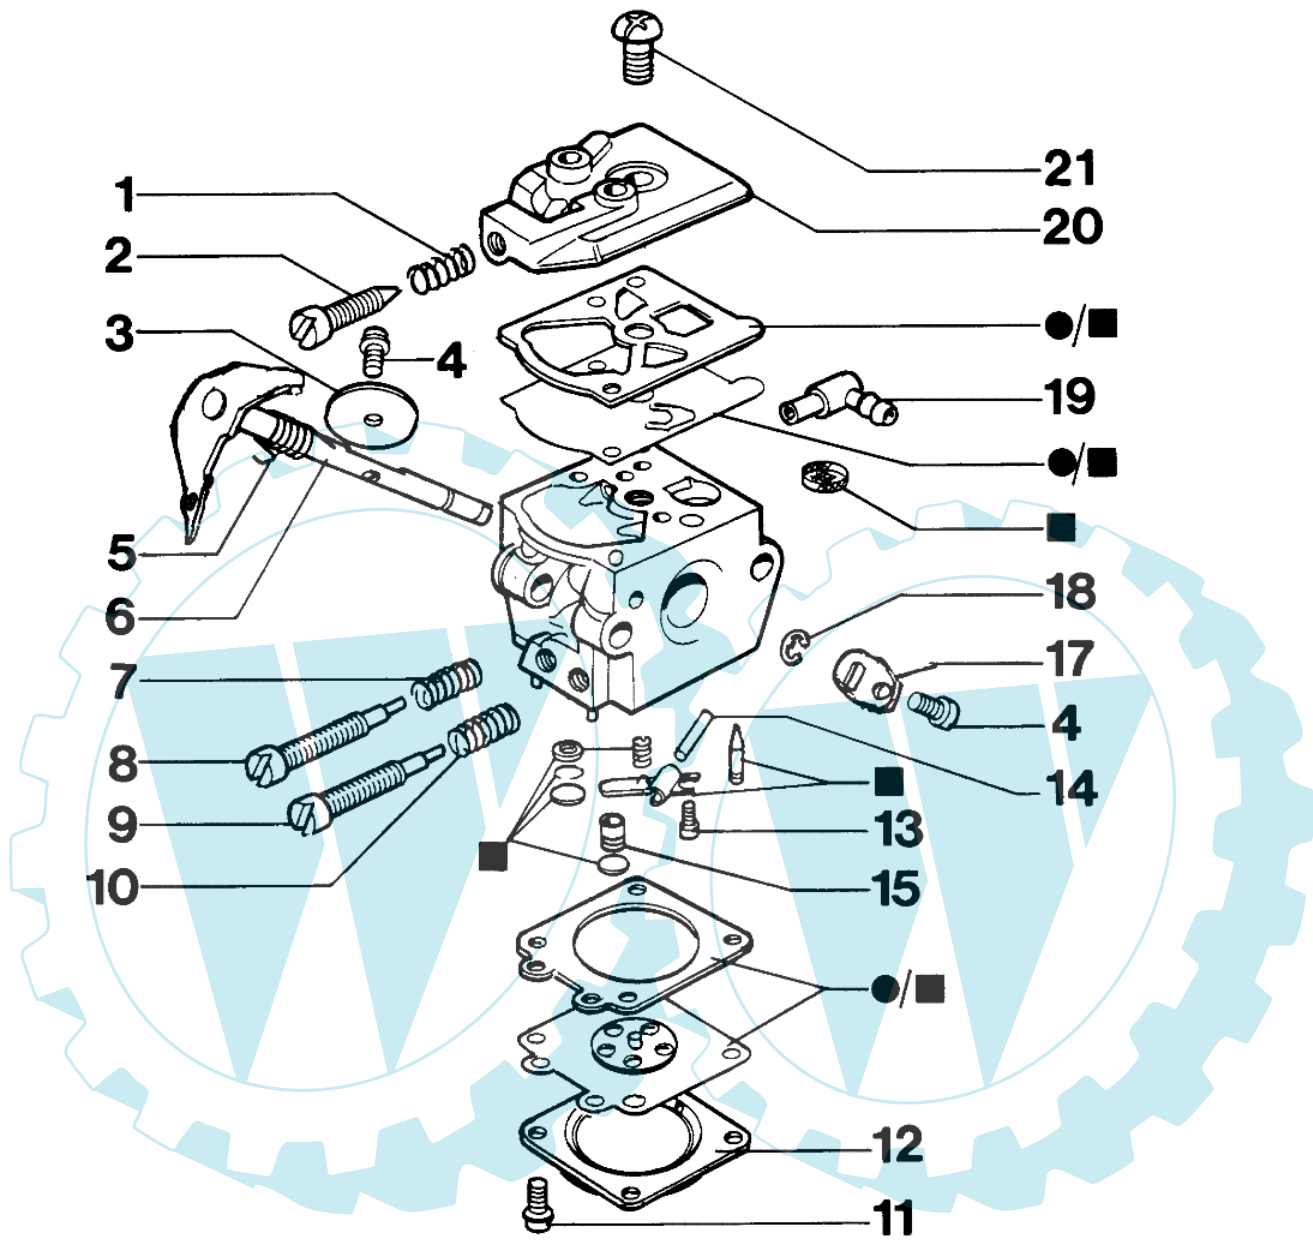

932 - Kupplung und griff

Bild Nr.	Anz.	Teilenummer	Beschreibung	Technische Nachricht
1	1	50030064R	Schraube	
2	2	50030086R	Schraube	
3	1	50030249	Deckel	
4	1	50030082AR	Gashebel	
5	1	50030077	Feder	
6	1	50030076R	Stift	
7	1	50030078R	Schalter	
8	1	50032037	Handgriff kpl.	
9	1	50030081	Stift	
10	1	50030237	Gashebel	
11	1	50030080	Feder	
12	1	50030065R	Handgriff	
13	1	50030270	Schraube	
14	1	50030068	Band	
15	1	50030067R	Halter	
16	1	50030271	Schraube	
17	1	50030138R	Mitnehmer	
18	1	50030089	Lager	
19	1	50032009	Ritzel	
20	1	50030092	Scheibe	
21	1	50030093	Feder	
22	1	50030090	Kupplung	
23	1	50032023R	Kettenradschutz	
24	1	50030242	Schultz	
25	1	50030100	Feder	
26	1	3914003	Mutter	
27	1	3916005	Scheibe	
28	1	50030105R	Distanzstück	
29	1	50030292	Schraube	
30	1	50030110	Feder	
31	1	50030106R	Buchse	
32	1	50030107R	Hebel	
33	1	50030122	Deckel	
34	1	50030087R	Schraube	
35	1	50030116R	Stift	
36	1	50030118R	Hebel	
37	1	50030111	Feder	
38	1	50030117	Stift	
39	1	50030119R	Bremsband	
40	1	50030113R	Hebel	
41	1	50010148R	Mutter	
42	1	50030121	Feder	
43	1	50030238	Stange	

16 ■ KIT RIPARAZIONE
REPAIR KIT

22 ● KIT MEMBRANE & GUARNIZIONI
DIAPHRAGM & GASKET SET

Bild Nr.	Anz.	Teilenummer	Beschreibung	Technische Nachricht
1	1	2318616	Feder	
2	2	2318617	Schraube	
3	1	375100078	Klappe	
4	1	003300209	Schraube	
5	1	2318615	Feder	
6	1	2318611	Welle	
7	1	035000165	Feder	
8	1	2318618	Schraube L	
9	1	2318619	Schraube H	
10	1	093500115	Feder	
11	1	035000162	Schraube	
12	1	2318191	Deckel	
13	1	003300202	Schraube	
14	1	003300201	Bissel	
15	1	2318613	Duese	
16	1	094600209	Reparatur-satz	
17	1	2318614	Hebel	
18	1	095000164	Kranz	
19	1	003300036	Anschluss	
20	1	2318612	Deckel	
21	1	003300197	Schraube	
22	1	094600210	Vergaser satz	