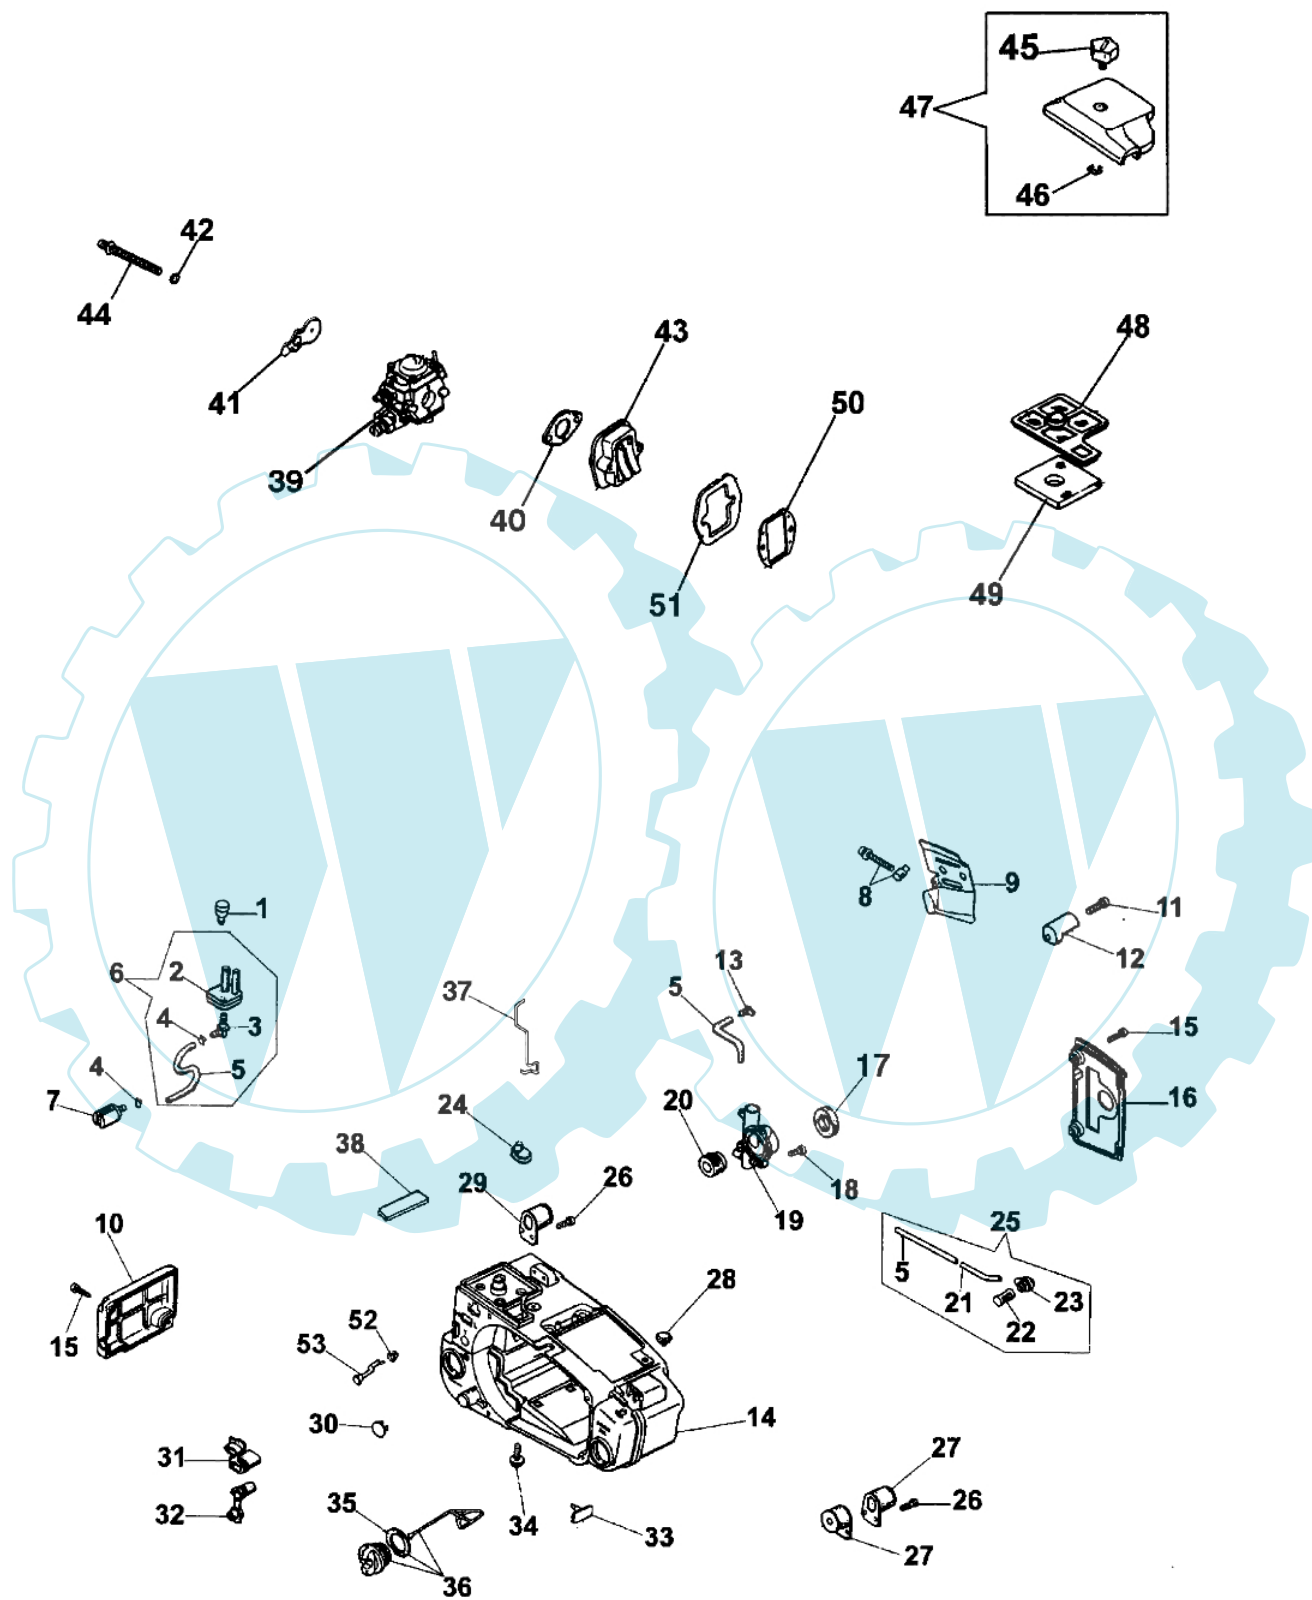

932 - Tank und luftfilter

Bild Nr.	Anz.	Teilenummer	Beschreibung	Technische Nachricht
1	1	50030040R	Ventiltank	
2	1	50030278	Buchse	
3	1	50030286	Anschluss	
4	2	50030037R	Schelle	
5	1	50030265	Rohr	
6	1	50030236R	Buchse	
7	1	50030036R	Benzinfilter	
8	1	50032011	Kettespannschraube	
9	1	50030125	Blech	
10	1	50030063R	Deckel	
11	1	50030270	Schraube	
12	1	50030127R	Schultz	
13	1	50030052R	Sicherung	
14	1	50030024R	Kurbelgehäuse	
15	1	50030269R	Schraube	
16	1	50030140R	Deckel	
17	1	50030139	Dichtung	
18	1	50030137R	Schraube	
19	1	50030129R	Oelpumpe	
20	1	50030136R	Schraube	
21	1	50030047R	Schlauch	
22	1	50030289	Filter	
23	1	50030046R	Buchse	
24	1	50030173R	Buchse	
25	1	50030044R	Oelfilter	
26	1	50030272	Schraube	
27	2	50030229R	Halter	
28	1	50030053R	Ventiltank	
29	2	50030085R	Halter	
30	1	50030178R	Stopfen	
31	1	50030175R	Flansch	
32	1	50030174R	Flansch	
33	1	50030033R	Ventiltank	
34	4	50030374R	Schraube	
35	1	50030268	Dichtung	
36	2	50030304	Stopfen	
37	1	50030238	Stange	
38	1	50030057R	Deckel	
39	1	2318625	Vergaser WT-607A	
40	1	004000025	Dichtung	
41	1	50030167R	Starterhebel	
42	1	50030284	Distanzstück	
43	1	50030022R	Ventil	
44	1	50030276	Schraube	
45	1	50030308	Knopf	
46	1	50030184R	Ring	
47	1	50030306	Deckel	
48	1	50030277	Luft filter	
49	1	50030281	Filter	
50	1	50030023	Dichtung	
51	1	50030056	Dichtung	
52	1	50030177R	Buchse	
53	1	50030176R	Starterhebel