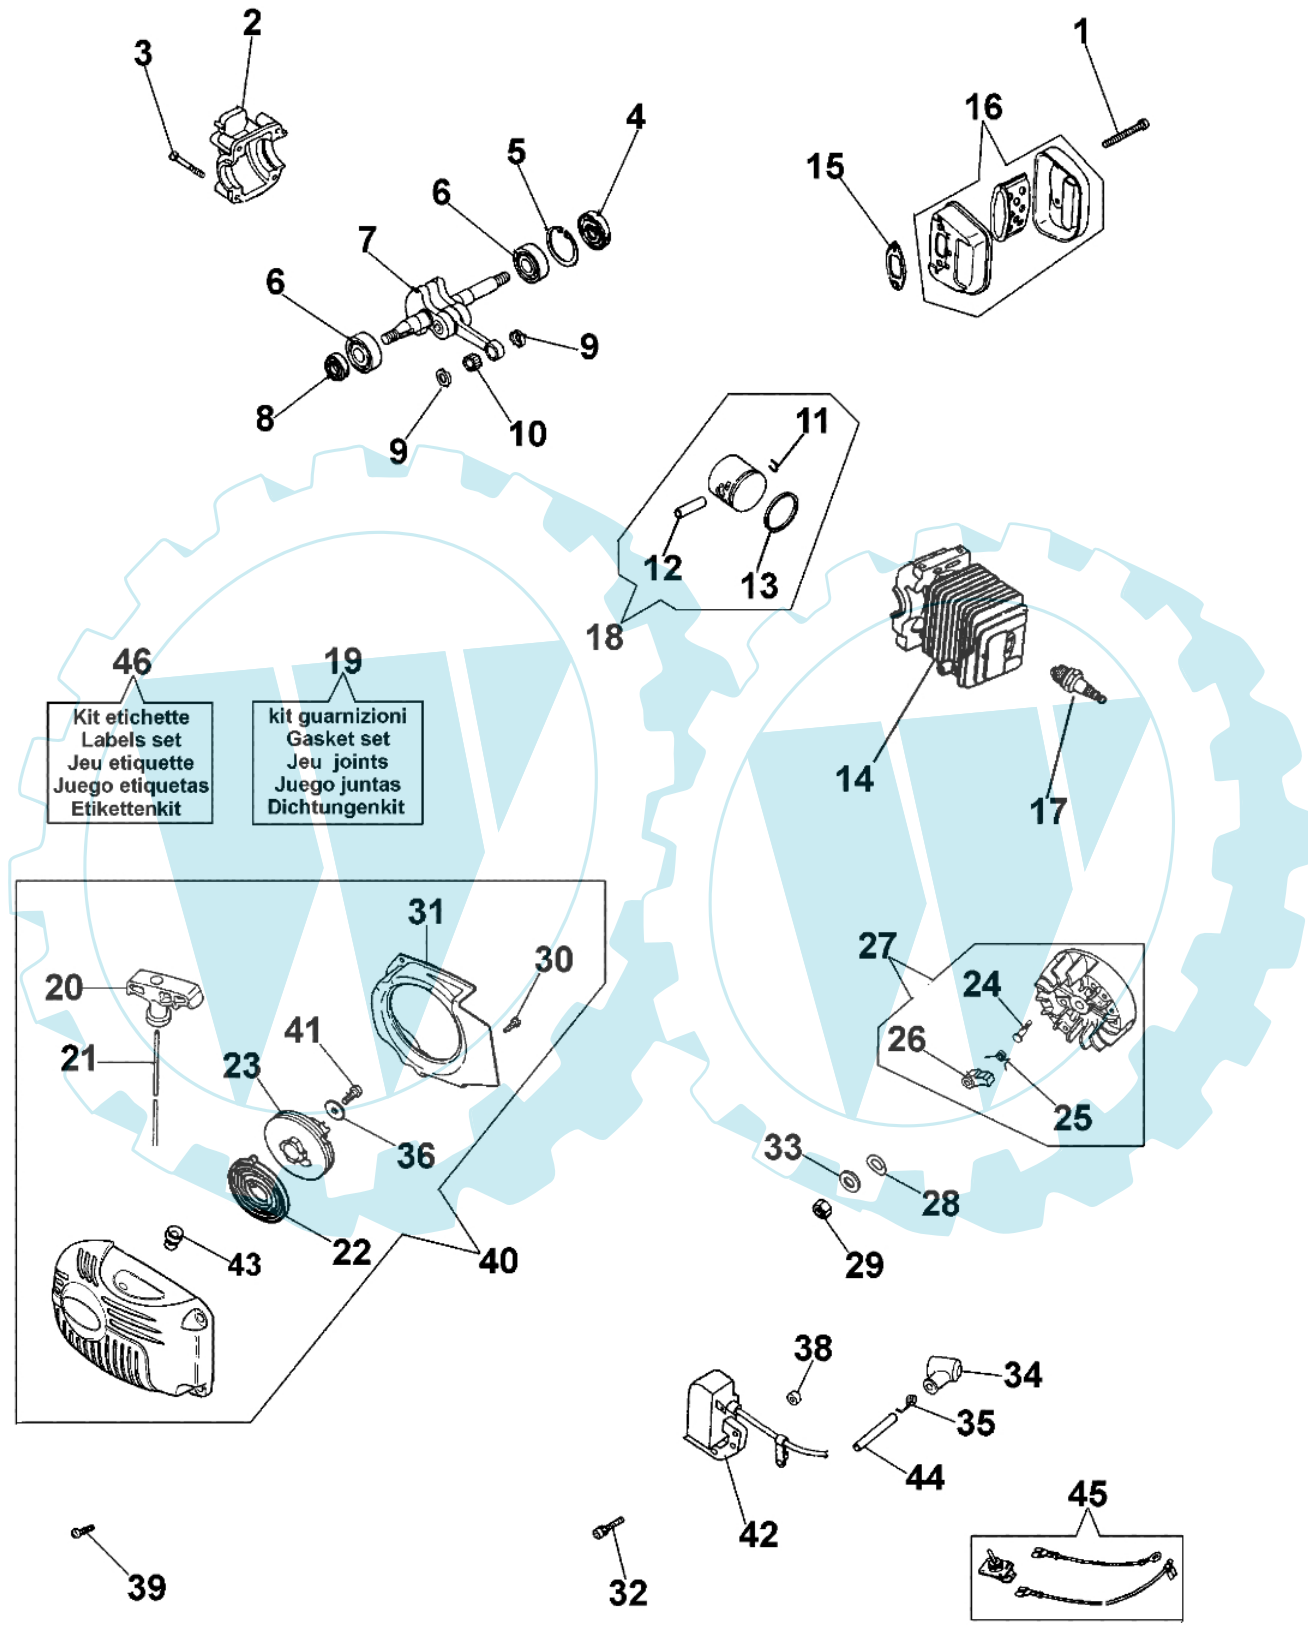

932 - Motor

Bild Nr.	Anz.	Teilenummer	Beschreibung	Technische Nachricht
1	2	50030285	Schraube	
2	1	50040189R	Motorgehäuse	
3	4	50030004R	Schraube	
4	1	50030013R	Kobelring	
5	1	50030014R	Ring	
6	2	50030012R	Lager	
7	1	50030011R	Kurbelwelle	
8	1	61070074	Kobelring	
9	2	50030010R	Scheibe	
10	1	50030009R	Lager	
11	2	50030008R	Ring	
12	1	50030007R	Kolben ring	
13	1	50030006R	Kolbenring	
14	1	50030002R	Zylinder	
15	1	50030020	Dichtung	
16	1	50030309	Auspuff	
17	1	50030297R	Zündkerze	
18	1	50032010	Kolben kpl. Ø37	
19	1	50032008	Dichtungen set	
20	1	093500397	Starter griff	
21	1	4098073R	Starterseil	
22	1	004000132R	Feder	
23	1	094000033A	Seilrolle	
24	2	004000436R	Stift	
25	2	50030112	Feder	
26	2	004000140R	Sperrklinke	
27	1	50030143	Schwungrad	
28	1	005000361	Scheibe	
29	1	004000142	Mutter	
30	1	50030272	Schraube	
31	1	50030161	Flansch	
32	2	50030295	Schraube	
33	1	3833080	Scheibe	
34	1	50030287	Kerzenstecker	
35	1	50030267	Feder	
36	1	094500034R	Scheibe	
38	1	50030145R	Distanzstück	
39	4	50030269R	Schraube	
40	1	50032025R	Gehäuse	
41	1	094600041R	Schraube	
42	1	50030142R	Zündspule	
43	1	50030160R	Buchse	
44	1	50030150R	Mantel	
45	1	50030151R	Schalter	
46	1	50030315	Etichettenkit	