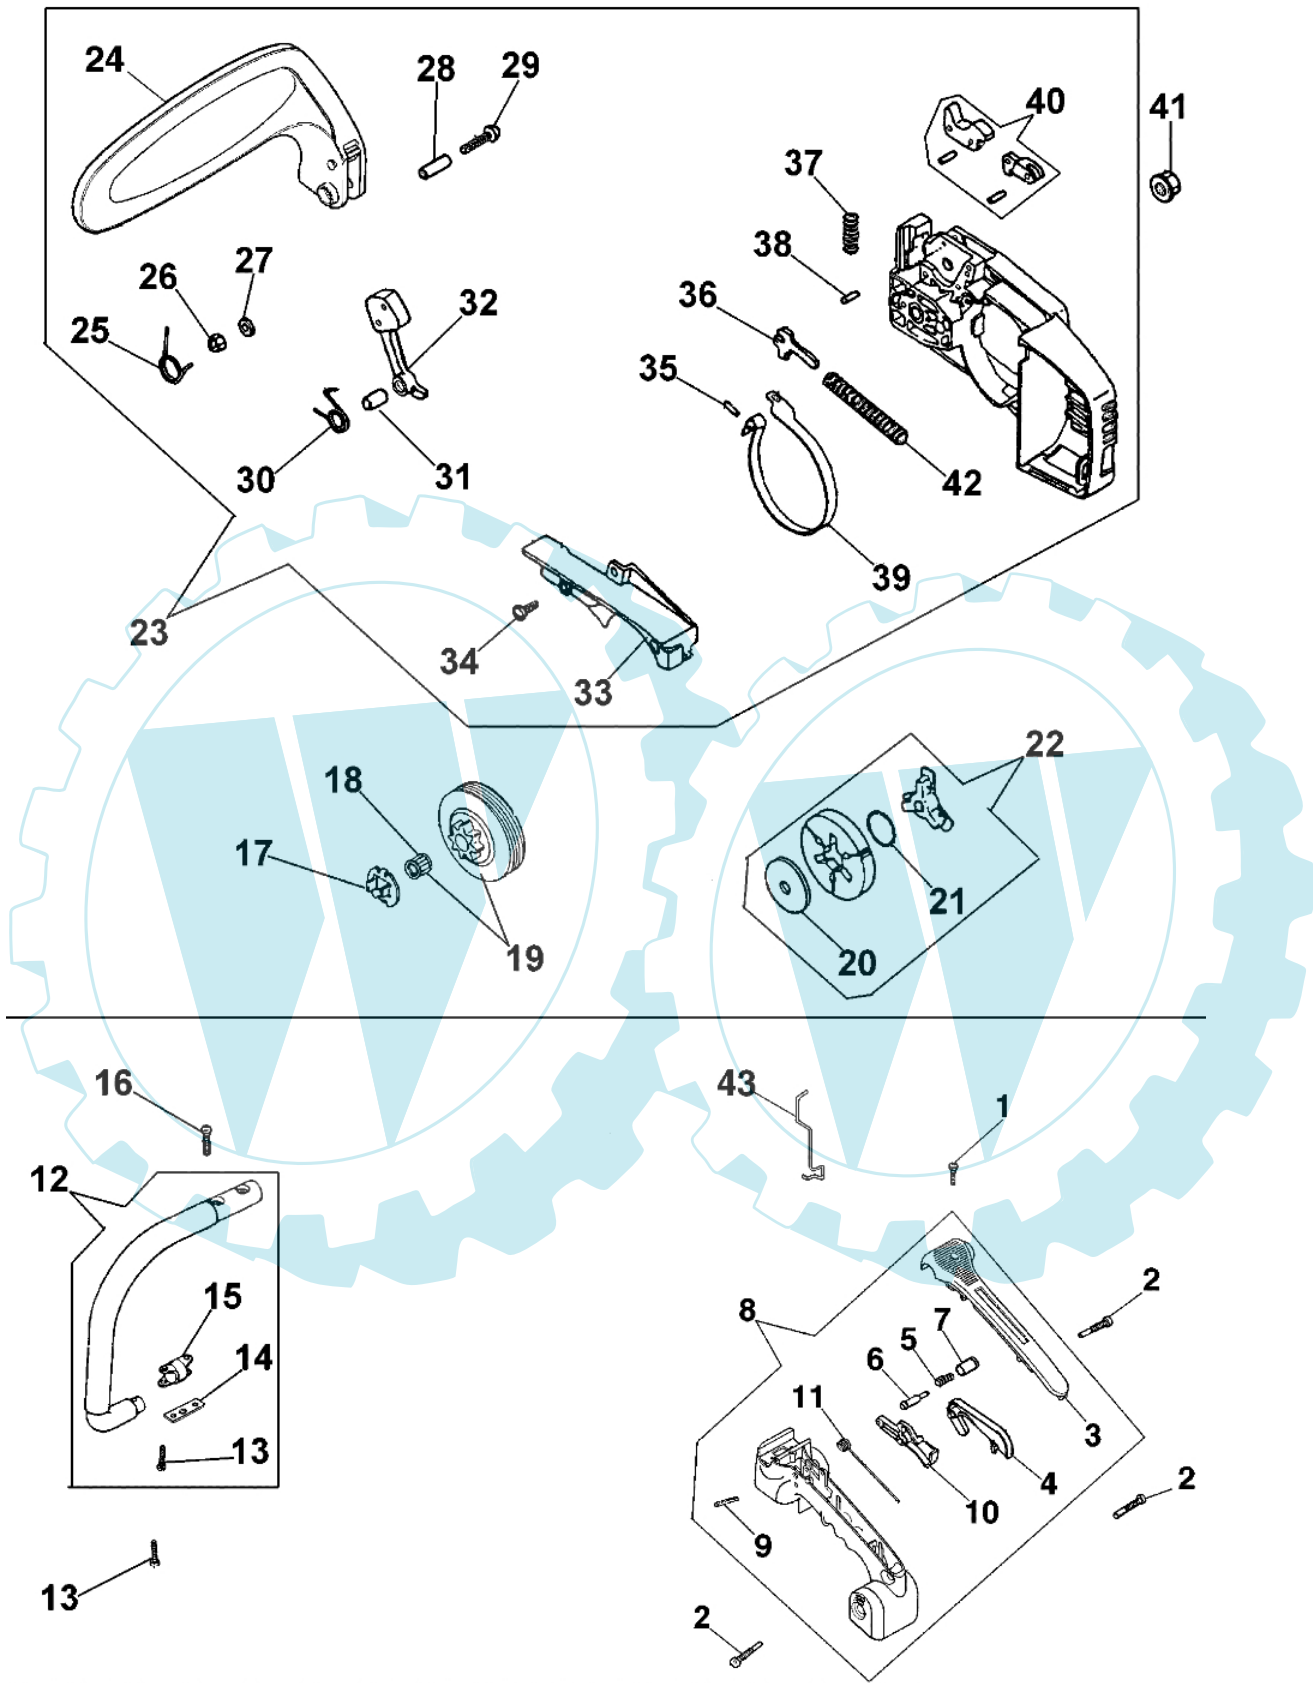

932 - Kupplung und griff

Bild Nr.	Anz.	Teilenummer	Beschreibung	Technische Nachricht
1	1	50030064R	Schraube	
2	2	50030086R	Schraube	
3	1	50030249	Deckel	
4	1	50030082AR	Gashebel	
5	1	50030077	Feder	
6	1	50030076R	Stift	
7	1	50030078R	Schalter	
8	1	50032037	Handgriff kpl.	
9	1	50030081	Stift	
10	1	50030237	Gashebel	
11	1	50030080	Feder	
12	1	50030065R	Handgriff	
13	1	50030270	Schraube	
14	1	50030068	Band	
15	1	50030067R	Halter	
16	1	50030271	Schraube	
17	1	50030138R	Mitnehmer	
18	1	50030089	Lager	
19	1	50032009	Ritzel	
20	1	50030092	Scheibe	
21	1	50030093	Feder	
22	1	50030090	Kupplung	
23	1	50032023R	Kettenradschutz	
24	1	50030242	Schultz	
25	1	50030100	Feder	
26	1	3914003	Mutter	
27	1	3916005	Scheibe	
28	1	50030105R	Distanzstück	
29	1	50030292	Schraube	
30	1	50030110	Feder	
31	1	50030106R	Buchse	
32	1	50030107R	Hebel	
33	1	50030122	Deckel	
34	1	50030087R	Schraube	
35	1	50030116R	Stift	
36	1	50030118R	Hebel	
37	1	50030111	Feder	
38	1	50030117	Stift	
39	1	50030119R	Bremsband	
40	1	50030113R	Hebel	
41	1	50010148R	Mutter	
42	1	50030121	Feder	
43	1	50030238	Stange	