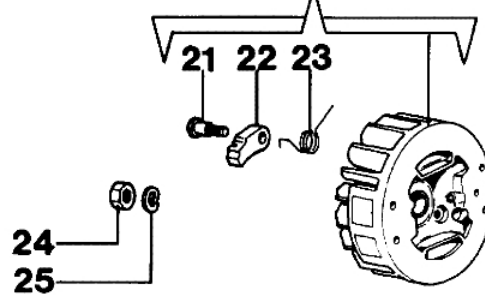

350S - Anlassergruppe

28

20

Bild Nr.	Anz.	Teilenummer	Beschreibung	Technische Nachricht
1		005000122	Starter griff	
2		035500008	Starterseil	
3		006000829	Scheibe	
4		035000103	Gehäuse	
5		099900296R	Schraube	
6		005000342	Flansch	
7		004000132R	Feder	
8		005400785	Schraube	
9		3908003	Schraube	
10		035000055	Scheibe	
11		006000315	Scheibe	
12		004900022	Scheibe	
13		3801035	Schraube	
14		3833073	Scheibe	
15		094500049	Kerzenstecker	
16		006100188	Feder	
17		005401117	Kabel	
18		005400071	Distanzstück	
19		035000032	Zündspule	
20		004900052	Schwungrad	
21		004000436R	Stift	
22		004000140	Sperrklinke	
23		004900048	Feder	
24		006000142	Mutter	
25		005000343	Scheibe	
26		026600008	Startergehäuse	
28		50050135	Etichettenkit	

350S - Kupplungsaggregat

Bild Nr.	Anz.	Teilenummer	Beschreibung	Technische Nachricht
1		006000352	Scheibe	
2		004900137B	Feder	
3		004900068	Kupplung	
4		004400165	Lager	
5		004900159	Kettenrad	
6		005000329	Scheibe	
7		005000355	Mutter	
8		005000165	Lager	
22		006000300	Buchse	
26		094500155	Mutter	
31		3933100R	Mutter	
32		005400093	Anschlag	
33		3914003	Mutter	
34		006000369	Schraube	
35		006000624	Schraube	
36		005400544	Anschlag	
37		026400109	Ring	
38		026400104	Kettenradschutz	
39		005000918	Kettenrad	