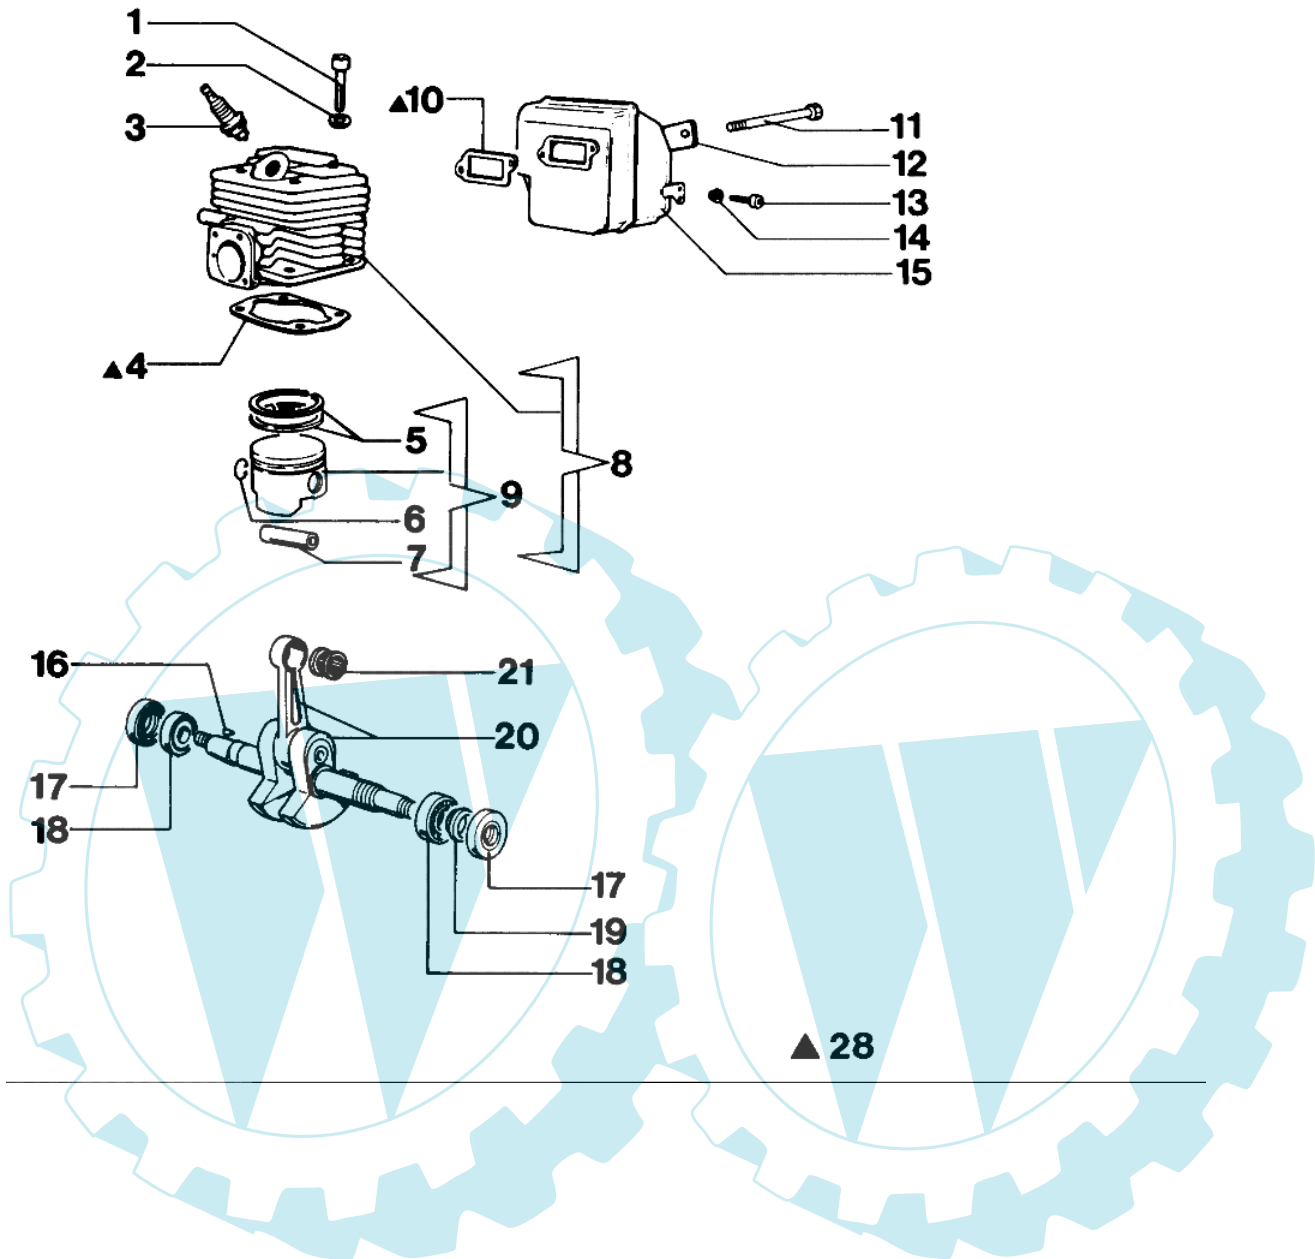

350S - Motor

Bild Nr.	Anz.	Teilenummer	Beschreibung	Technische Nachricht
1		005000058	Schraube	
2		3833076	Scheibe	
3		005000019	Zündkerze	
4		005000002	Dichtung	
5		005400015	Kolbenring Ø46	
6		007201198	Ring	
7		094500007	Kolben ring	
8		035500130	Zylinder	
9		035500129	Kolben komplet Ø46	
10		006000331	Dichtung	
11		005400303	Schraube	
12		006000312	Blech	
13		006000624	Schraube	
14		3933100R	Mutter	
15		005400006	Auspuff	
16		3028014	Keil	
17		3050015AR	Kobelring	
18		3034014	Lager	
19		006000018	Exzenter	
20		005401112	Kurbelwelle	
21		3037014	Lager	
28		005000330	Dichtungen set