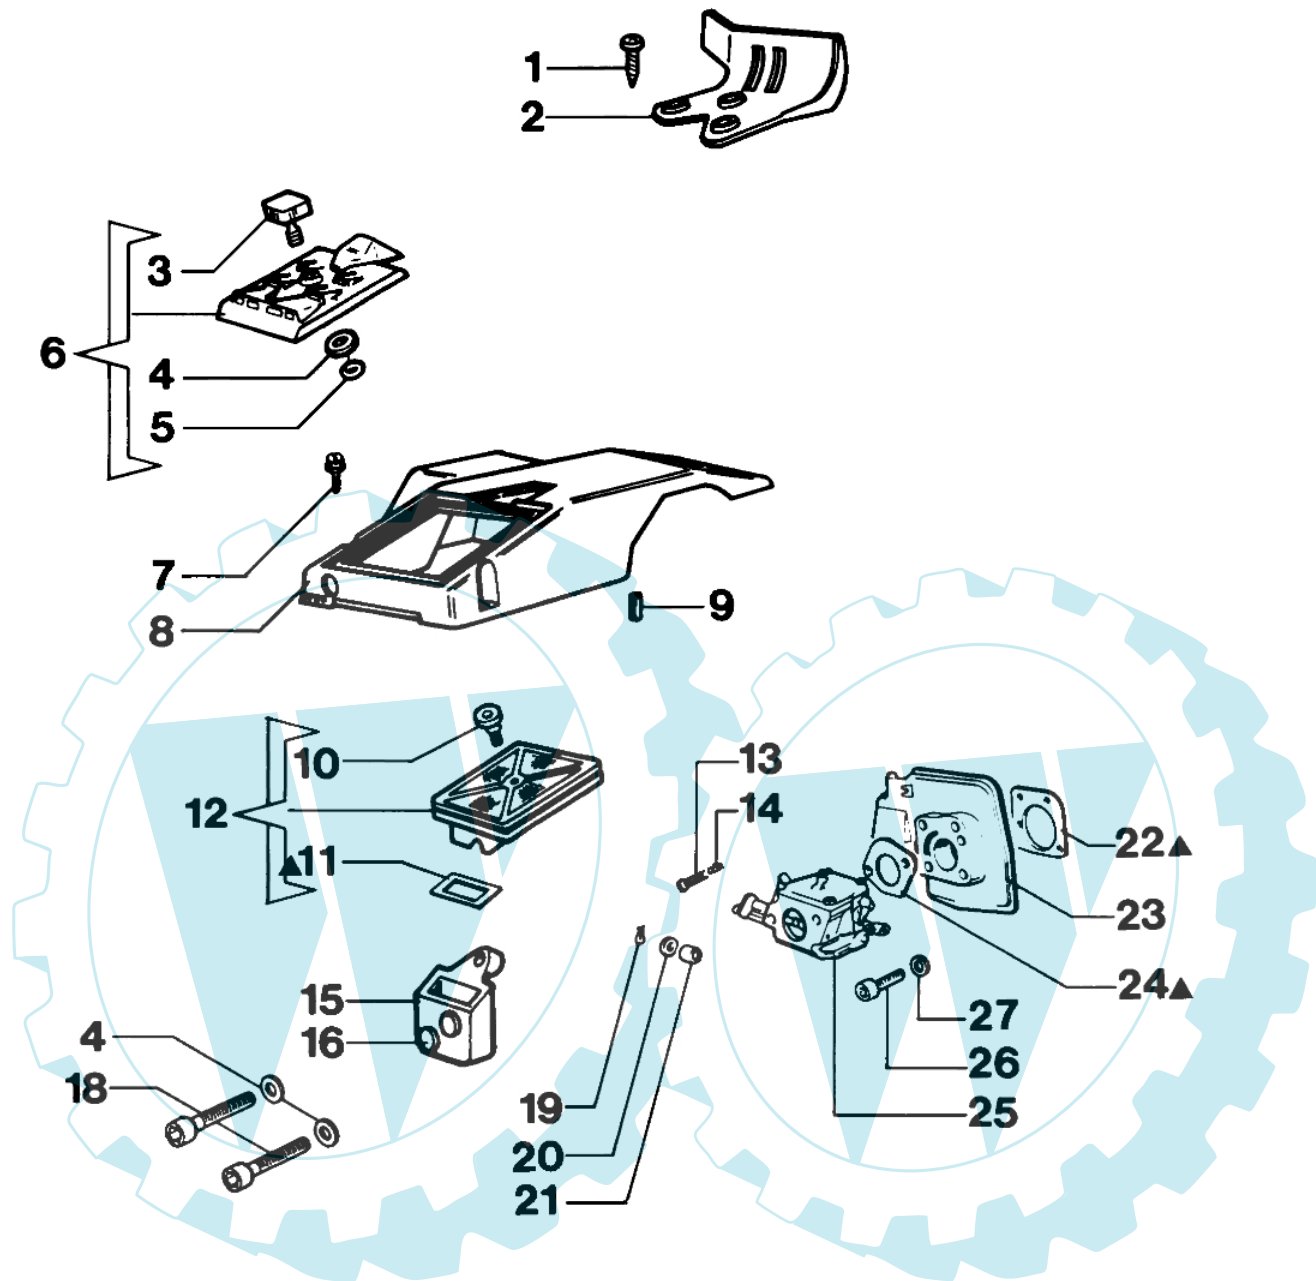

350S - Luftfilter und vergaser

▲ 17

Bild Nr.	Anz.	Teilenummer	Beschreibung	Technische Nachricht
1		026400038	Schraube	
2		026400018	Schutz	
3		035500199	Knopf	
4		3833073	Scheibe	
5		3049005	O-ring	
6		005200968	Deckel	
7		099900296R	Schraube	
8		035500053	Kupplungsschutz	
9		094500183	Rohr	
10		005400953	Knopf	
11		035000131	Dichtung	
12		035000188	Luft filter	
13		006000056	Schraube	
14		005000057	Feder	
15		015000001	Halter	
16		006100302	Stopfen	
17		005000330	Dichtungen set	
18		006100303	Schraube	
19		004000059	Splint	
20		3916003	Scheibe	
21		006000258	Buchse	
22		005000020	Dichtung	
23		026400073	Flansch	
24		006000025	Dichtung	
25		004900188	Vergaser C2-L1A	
26		006000024	Schraube	
27		006000315	Scheibe