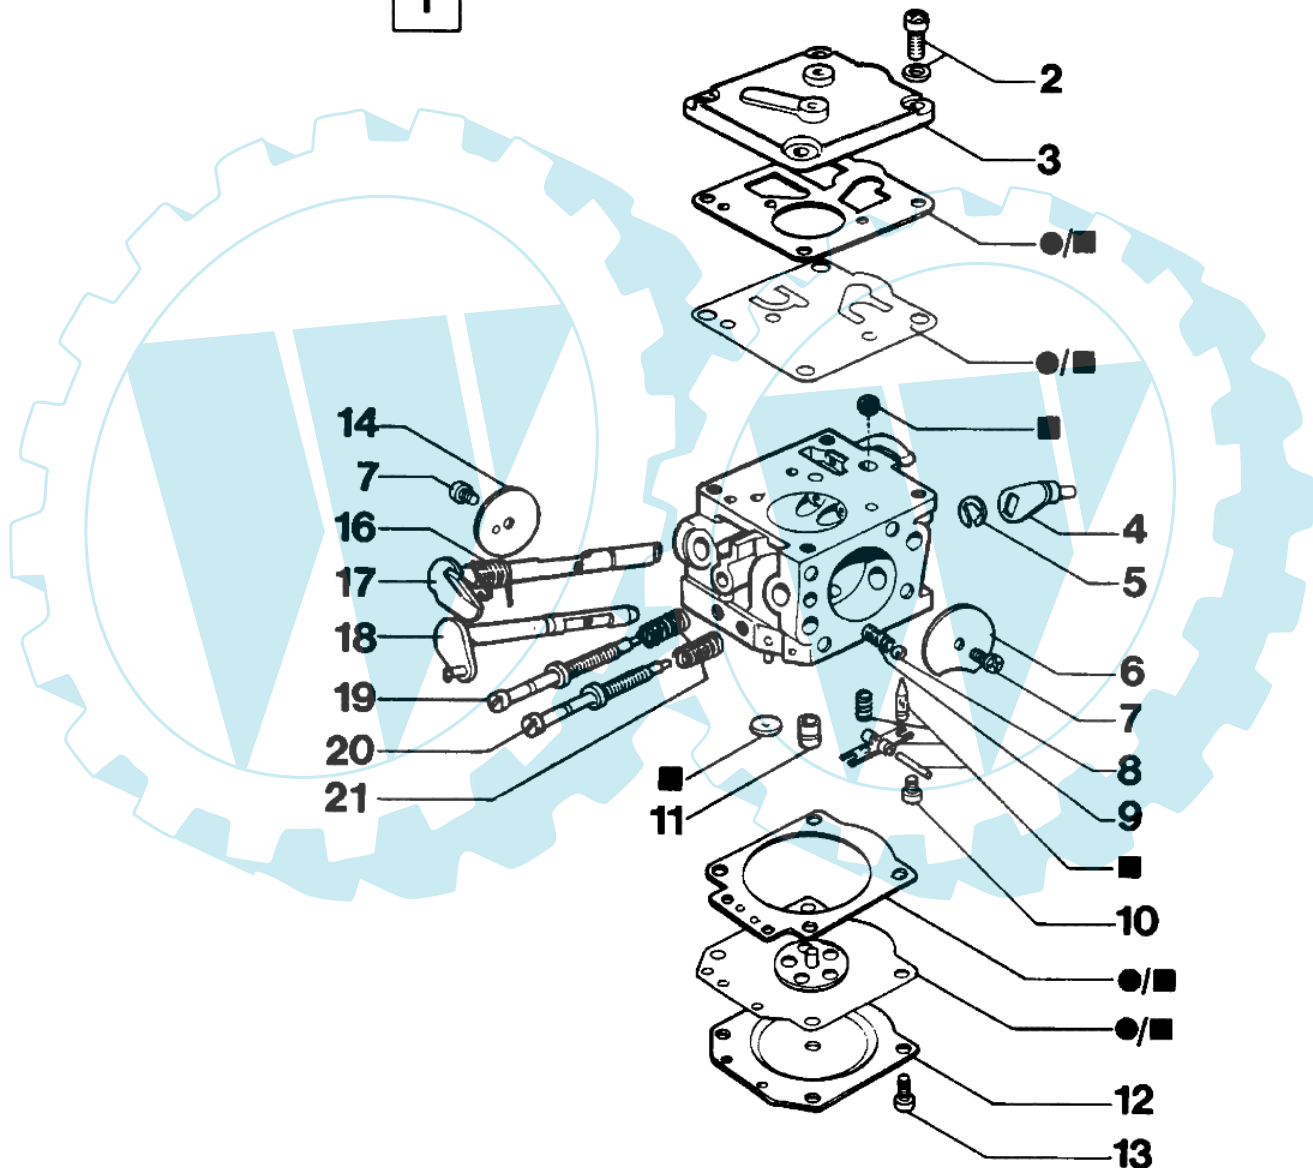

per } mod. **350 AF SUPER - 350 S**
for } **264 F DELUXE**

1

22 ■ KIT RIPARAZIONE
REPAIR KIT

15 ● KIT MEMBRANE & GUARNIZIONI
DIAPHRAGM & GASKET SET

Bild Nr.	Anz.	Teilenummer	Beschreibung	Technische Nachricht
1		004900188	Vergaser C2-L1A	
2		004900200	Schraube	
3		004900199	Deckel	
4		004900195	Gashebel	
5		2318387	Ring	
6		004900216	Klappe	
7		2318388	Schraube	
8		004900217	Kugel	
9		004900218	Feder	
10		2318527	Schraube	
11		004900189	Duese	
12		004900208	Deckel	
13		004900209	Schraube	
14		004900192	Klappe	
15		004900220	Vergaser satz	
16		004900191	Feder	
17		004900190	Welle	
18		004900215	Welle	
19		004900210	Schraube L	
20		004900211	Schraube H	
21		2318532	Feder	
22		004900219	Reparatur-satz