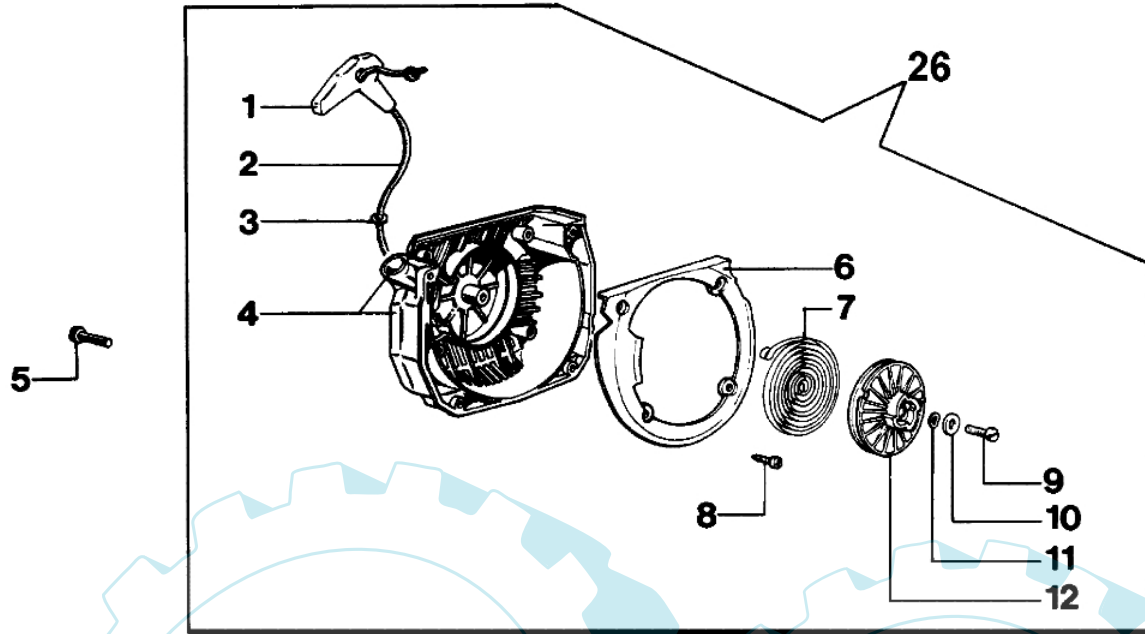

350S - Anlassergruppe

28

20

Bild Nr.	Anz.	Teilenummer	Beschreibung	Technische Nachricht
1		005000122	Starter griff	
2		035500008	Starterseil	
3		006000829	Scheibe	
4		035000103	Gehäuse	
5		099900296R	Schraube	
6		005000342	Flansch	
7		004000132R	Feder	
8		005400785	Schraube	
9		3908003	Schraube	
10		035000055	Scheibe	
11		006000315	Scheibe	
12		004900022	Scheibe	
13		3801035	Schraube	
14		3833073	Scheibe	
15		094500049	Kerzenstecker	
16		006100188	Feder	
17		005401117	Kabel	
18		005400071	Distanzstück	
19		035000032	Zündspule	
20		004900052	Schwungrad	
21		004000436R	Stift	
22		004000140	Sperrklinke	
23		004900048	Feder	
24		006000142	Mutter	
25		005000343	Scheibe	
26		026600008	Startergehäuse	
28		50050135	Etichettenkit	

350S - Unterbau

▲ 45

Bild Nr.	Anz.	Teilenummer	Beschreibung	Technische Nachricht
1		3049019	O-ring	
2		006101033	Stopfen	
3		094500054	Dichtung	
4		094500570	Stopfen	
5		006000054	Stift	
6		005000053	Starterhebel	
7		3026004	Ring	
8		026400181	Gabel	
9		018100165	Pleuel	
10		005101003	Flansch	
11		035500229	Schraube	
12		094500497	Schalter	
13		2317005A	Mutter	
14		3933100R	Mutter	
15		005200954	Halter	
16		024000049	Schraube	
17		035000081	Ventil kpl.	
18		026400134	Benzin tank	
19		035000047	Rohr	
20		094500207	Benzinfilter	
21		035500101	Kurbelgehäuse	
22		005000047	Dichtung	
23		035500100	Gehäuse rohr	
24		006000102	Splint	
25		004900091	Kettenspannschraube	
26		005000086	Stiftschraube	
27		005400436	Stift	
28		004900088	Gehäuse rohr	
29		006000080	Rohr	
30		006000081	Dichtung	
31		035000179	Oelfilter	
32		006000084	Deckel	
33		006000085	Schraube	
34		3072014	Scheibe	
35		006000117	O-ring	
36		006000118	O-ring	
37		3049002	O-ring	
38		006000107	Feder	
39		006000106	Platte	
40		006000105	Stossel	
41		006000104	Oelpumpe	
42		005000119	Zwinge	
43		005000087	Platte	
44		005000088	Platte	
45		005000330	Dichtungen set	