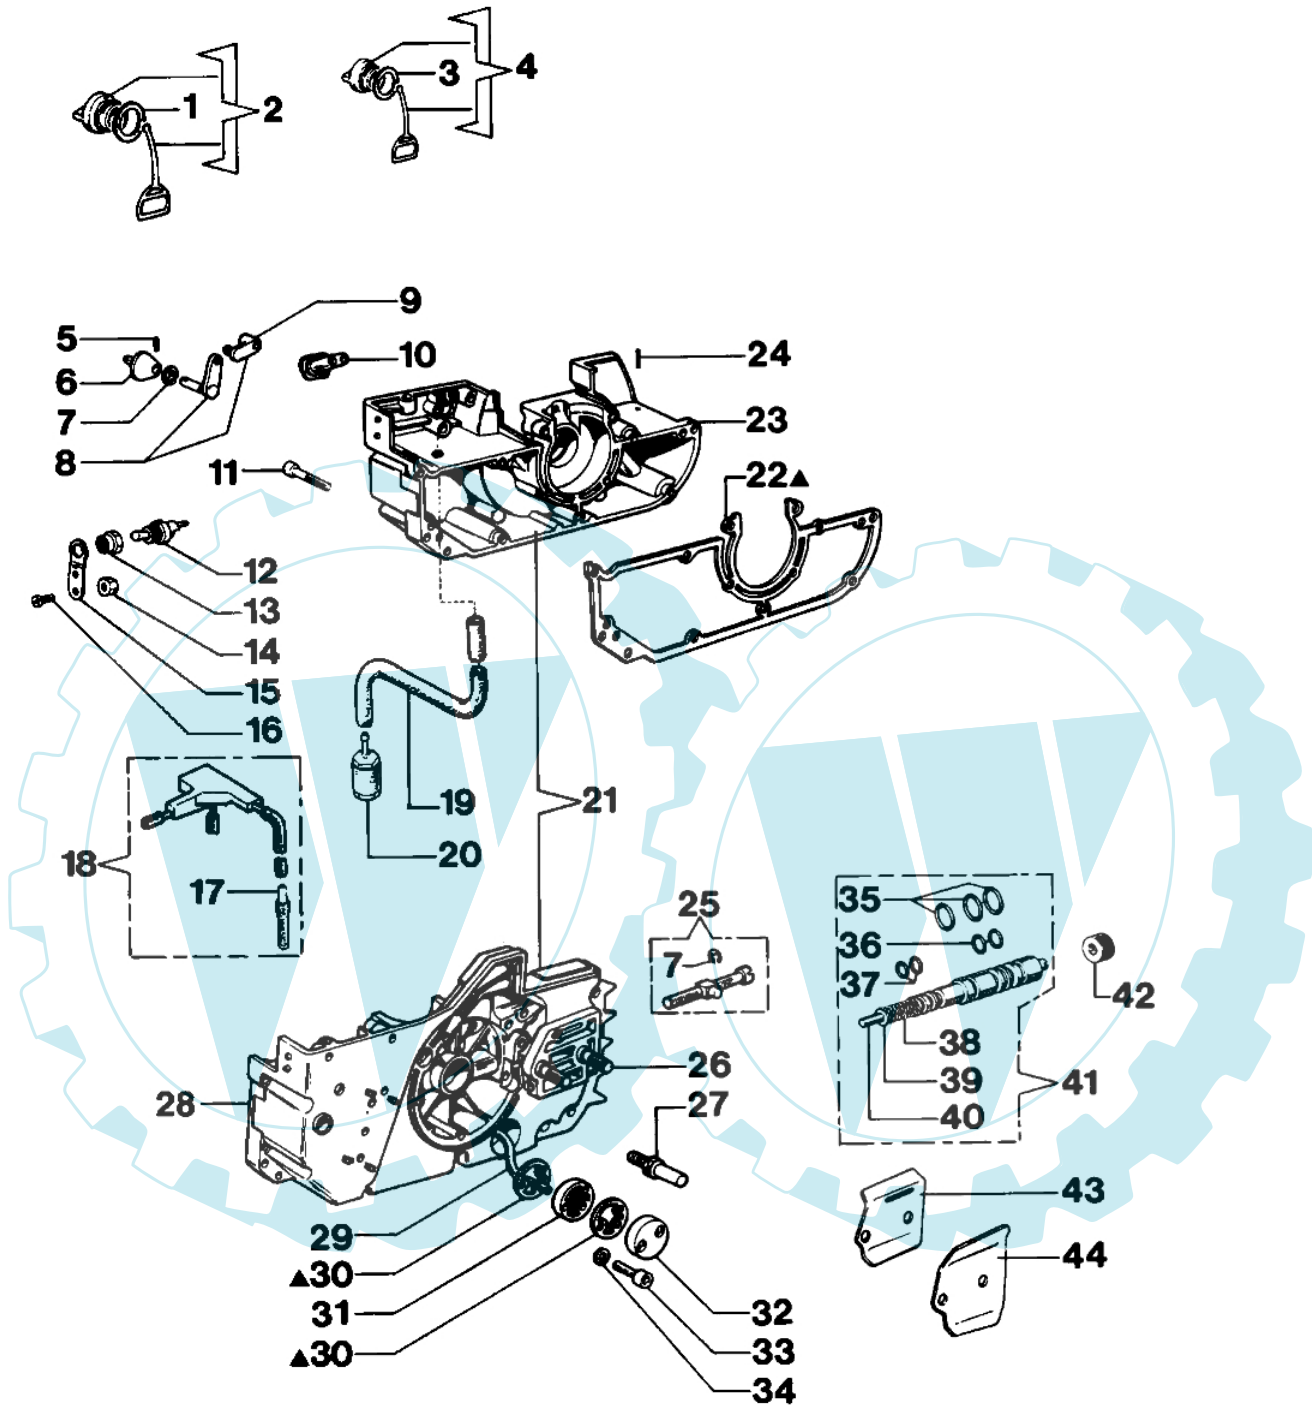

350S - Anlassergruppe

28

20

Bild Nr.	Anz.	Teilenummer	Beschreibung	Technische Nachricht
1		005000122	Starter griff	
2		035500008	Starterseil	
3		006000829	Scheibe	
4		035000103	Gehäuse	
5		099900296R	Schraube	
6		005000342	Flansch	
7		004000132R	Feder	
8		005400785	Schraube	
9		3908003	Schraube	
10		035000055	Scheibe	
11		006000315	Scheibe	
12		004900022	Scheibe	
13		3801035	Schraube	
14		3833073	Scheibe	
15		094500049	Kerzenstecker	
16		006100188	Feder	
17		005401117	Kabel	
18		005400071	Distanzstück	
19		035000032	Zündspule	
20		004900052	Schwungrad	
21		004000436R	Stift	
22		004000140	Sperrklinke	
23		004900048	Feder	
24		006000142	Mutter	
25		005000343	Scheibe	
26		026600008	Startergehäuse	
28		50050135	Etichettenkit	

350S - Unterbau

▲ 45

Bild Nr.	Anz.	Teilenummer	Beschreibung	Technische Nachricht
1		3049019	O-ring	
2		006101033	Stopfen	
3		094500054	Dichtung	
4		094500570	Stopfen	
5		006000054	Stift	
6		005000053	Starterhebel	
7		3026004	Ring	
8		026400181	Gabel	
9		018100165	Pleuel	
10		005101003	Flansch	
11		035500229	Schraube	
12		094500497	Schalter	
13		2317005A	Mutter	
14		3933100R	Mutter	
15		005200954	Halter	
16		024000049	Schraube	
17		035000081	Ventil kpl.	
18		026400134	Benzin tank	
19		035000047	Rohr	
20		094500207	Benzinfilter	
21		035500101	Kurbelgehäuse	
22		005000047	Dichtung	
23		035500100	Gehäuse rohr	
24		006000102	Splint	
25		004900091	Kettenspannschraube	
26		005000086	Stiftschraube	
27		005400436	Stift	
28		004900088	Gehäuse rohr	
29		006000080	Rohr	
30		006000081	Dichtung	
31		035000179	Oelfilter	
32		006000084	Deckel	
33		006000085	Schraube	
34		3072014	Scheibe	
35		006000117	O-ring	
36		006000118	O-ring	
37		3049002	O-ring	
38		006000107	Feder	
39		006000106	Platte	
40		006000105	Stossel	
41		006000104	Oelpumpe	
42		005000119	Zwinge	
43		005000087	Platte	
44		005000088	Platte	
45		005000330	Dichtungen set	