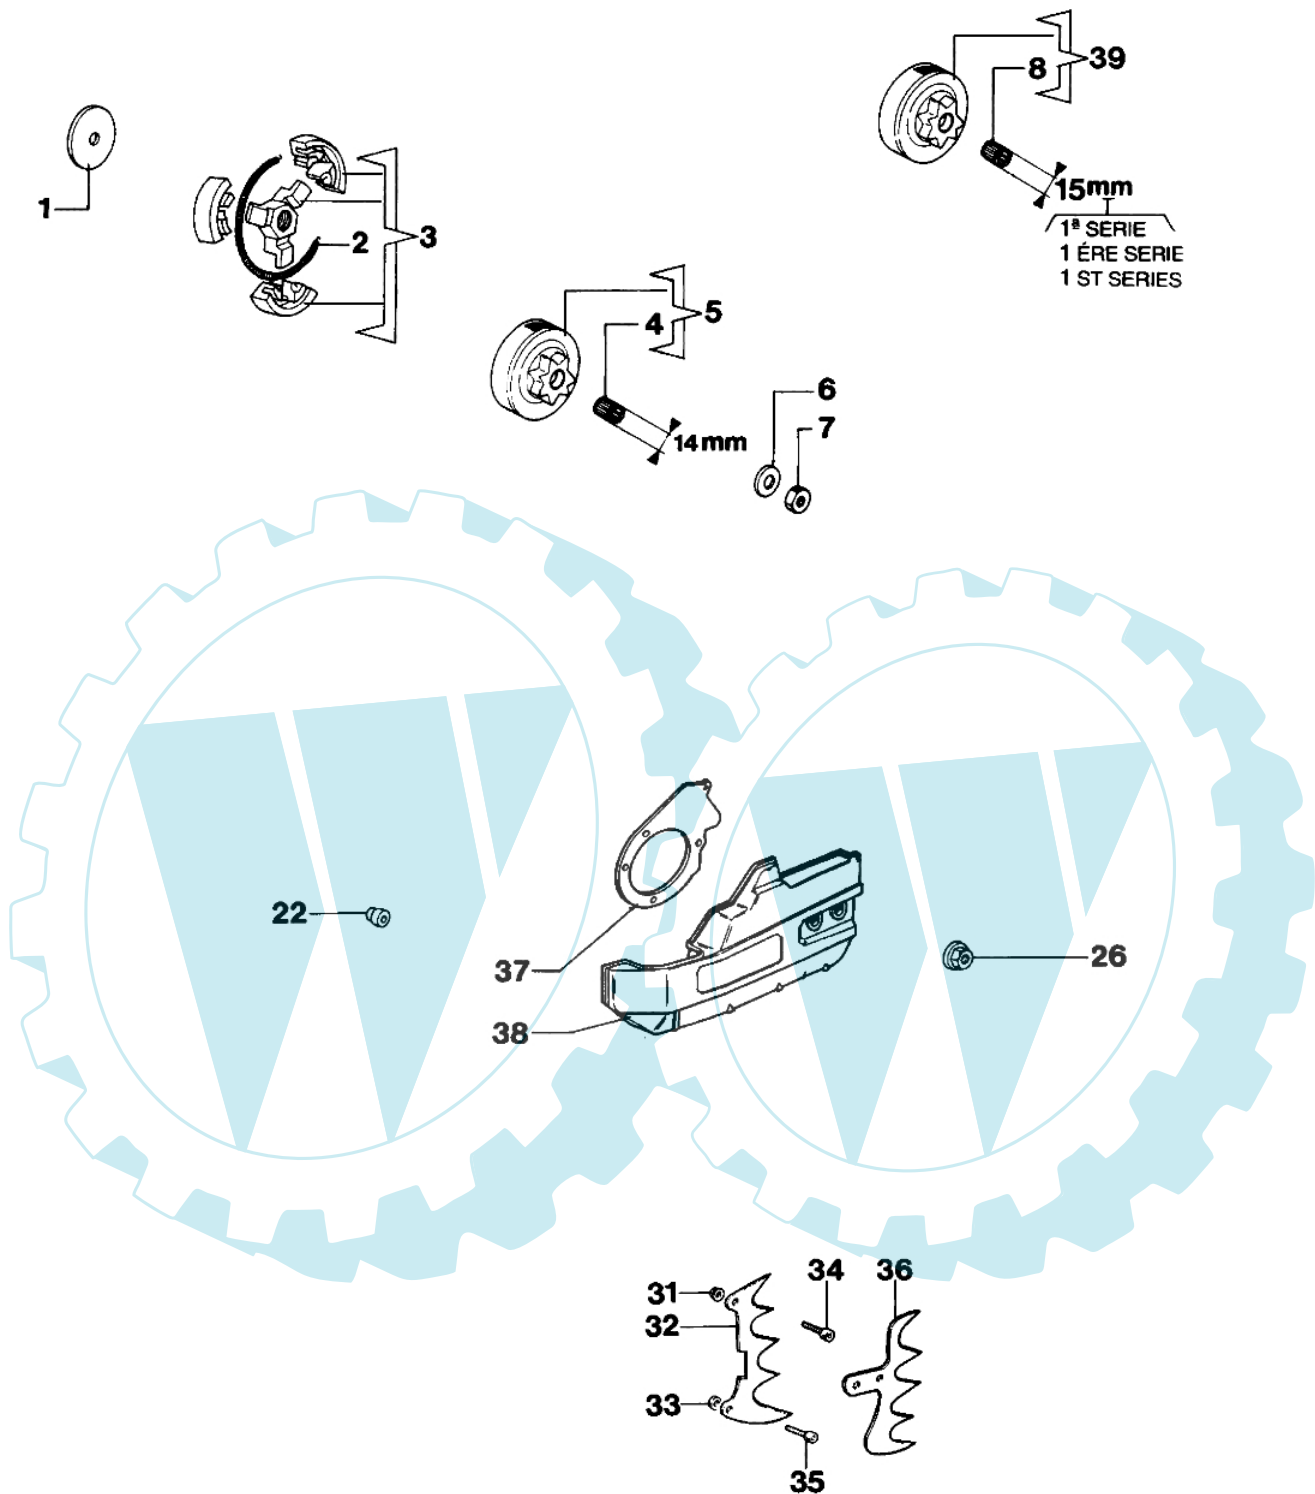

350S - Unterbau

▲ 45

Bild Nr.	Anz.	Teilenummer	Beschreibung	Technische Nachricht
1		3049019	O-ring	
2		006101033	Stopfen	
3		094500054	Dichtung	
4		094500570	Stopfen	
5		006000054	Stift	
6		005000053	Starterhebel	
7		3026004	Ring	
8		026400181	Gabel	
9		018100165	Pleuel	
10		005101003	Flansch	
11		035500229	Schraube	
12		094500497	Schalter	
13		2317005A	Mutter	
14		3933100R	Mutter	
15		005200954	Halter	
16		024000049	Schraube	
17		035000081	Ventil kpl.	
18		026400134	Benzin tank	
19		035000047	Rohr	
20		094500207	Benzinfilter	
21		035500101	Kurbelgehäuse	
22		005000047	Dichtung	
23		035500100	Gehäuse rohr	
24		006000102	Splint	
25		004900091	Kettenspannschraube	
26		005000086	Stiftschraube	
27		005400436	Stift	
28		004900088	Gehäuse rohr	
29		006000080	Rohr	
30		006000081	Dichtung	
31		035000179	Oelfilter	
32		006000084	Deckel	
33		006000085	Schraube	
34		3072014	Scheibe	
35		006000117	O-ring	
36		006000118	O-ring	
37		3049002	O-ring	
38		006000107	Feder	
39		006000106	Platte	
40		006000105	Stossel	
41		006000104	Oelpumpe	
42		005000119	Zwinge	
43		005000087	Platte	
44		005000088	Platte	
45		005000330	Dichtungen set	

350S - Kupplungsaggregat

Bild Nr.	Anz.	Teilenummer	Beschreibung	Technische Nachricht
1		006000352	Scheibe	
2		004900137B	Feder	
3		004900068	Kupplung	
4		004400165	Lager	
5		004900159	Kettenrad	
6		005000329	Scheibe	
7		005000355	Mutter	
8		005000165	Lager	
22		006000300	Buchse	
26		094500155	Mutter	
31		3933100R	Mutter	
32		005400093	Anschlag	
33		3914003	Mutter	
34		006000369	Schraube	
35		006000624	Schraube	
36		005400544	Anschlag	
37		026400109	Ring	
38		026400104	Kettenradschutz	
39		005000918	Kettenrad	