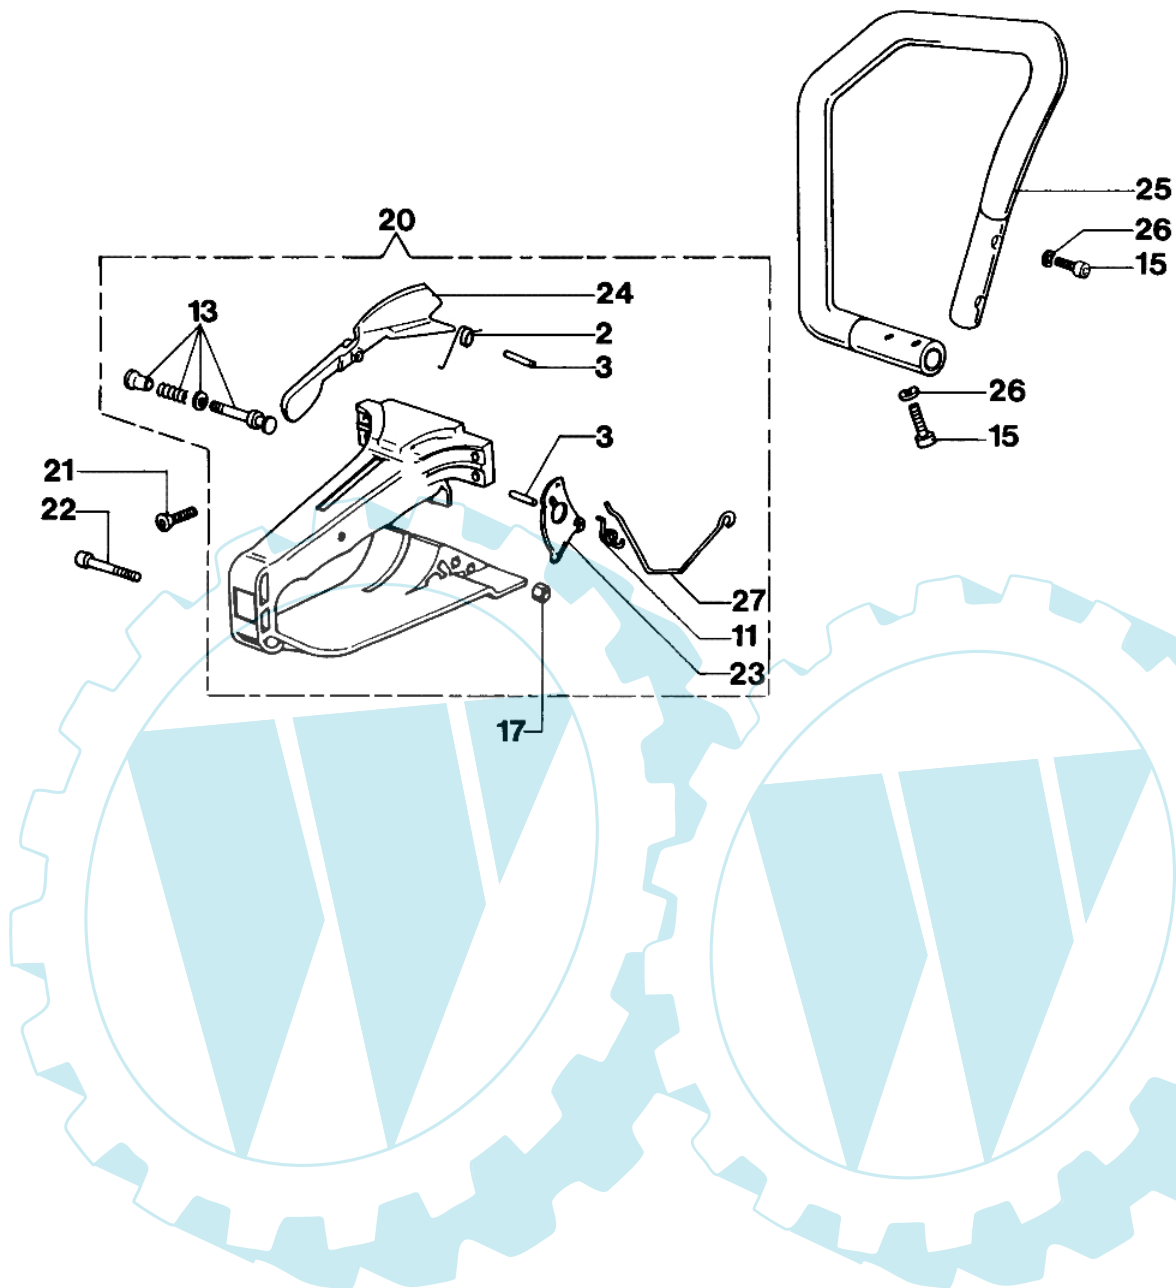

350S - Anlassergruppe

28

20

Bild Nr.	Anz.	Teilenummer	Beschreibung	Technische Nachricht
1		005000122	Starter griff	
2		035500008	Starterseil	
3		006000829	Scheibe	
4		035000103	Gehäuse	
5		099900296R	Schraube	
6		005000342	Flansch	
7		004000132R	Feder	
8		005400785	Schraube	
9		3908003	Schraube	
10		035000055	Scheibe	
11		006000315	Scheibe	
12		004900022	Scheibe	
13		3801035	Schraube	
14		3833073	Scheibe	
15		094500049	Kerzenstecker	
16		006100188	Feder	
17		005401117	Kabel	
18		005400071	Distanzstück	
19		035000032	Zündspule	
20		004900052	Schwungrad	
21		004000436R	Stift	
22		004000140	Sperrklinke	
23		004900048	Feder	
24		006000142	Mutter	
25		005000343	Scheibe	
26		026600008	Startergehäuse	
28		50050135	Etichettenkit	

350S - Kupplungsaggregat

Bild Nr.	Anz.	Teilenummer	Beschreibung	Technische Nachricht
1		006000352	Scheibe	
2		004900137B	Feder	
3		004900068	Kupplung	
4		004400165	Lager	
5		004900159	Kettenrad	
6		005000329	Scheibe	
7		005000355	Mutter	
8		005000165	Lager	
22		006000300	Buchse	
26		094500155	Mutter	
31		3933100R	Mutter	
32		005400093	Anschlag	
33		3914003	Mutter	
34		006000369	Schraube	
35		006000624	Schraube	
36		005400544	Anschlag	
37		026400109	Ring	
38		026400104	Kettenradschutz	
39		005000918	Kettenrad	

350S - Griff

Bild Nr.	Anz.	Teilenummer	Beschreibung	Technische Nachricht
2		005000360	Feder	
3		006100364	Stift	
11		005000359	Feder	
13		005100891	Schalter	
15		006000101	Schraube	
17		3914003	Mutter	
20		005300065	Handgriff	
21		006200397	Schraube	
22		61052009B	Schraube	
23		005400072	Gashebel	
24		005400358	Gashebel	
25		005100318	Handgriff	
26		3833073	Scheibe	
27		005000074	Stange	