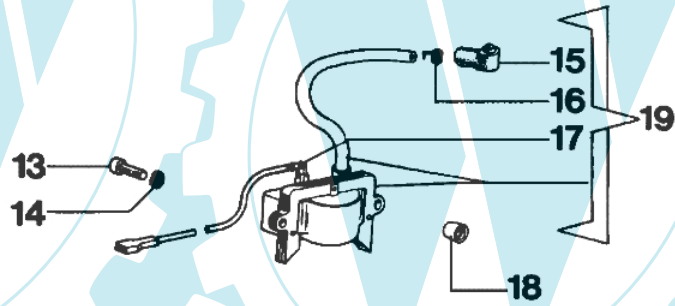

350S - Anlassergruppe

28

20

Bild Nr.	Anz.	Teilenummer	Beschreibung	Technische Nachricht
1		005000122	Starter griff	
2		035500008	Starterseil	
3		006000829	Scheibe	
4		035000103	Gehäuse	
5		099900296R	Schraube	
6		005000342	Flansch	
7		004000132R	Feder	
8		005400785	Schraube	
9		3908003	Schraube	
10		035000055	Scheibe	
11		006000315	Scheibe	
12		004900022	Scheibe	
13		3801035	Schraube	
14		3833073	Scheibe	
15		094500049	Kerzenstecker	
16		006100188	Feder	
17		005401117	Kabel	
18		005400071	Distanzstück	
19		035000032	Zündspule	
20		004900052	Schwungrad	
21		004000436R	Stift	
22		004000140	Sperrklinke	
23		004900048	Feder	
24		006000142	Mutter	
25		005000343	Scheibe	
26		026600008	Startergehäuse	
28		50050135	Etichettenkit	

350S - Unterbau

▲ 45

Bild Nr.	Anz.	Teilenummer	Beschreibung	Technische Nachricht
1		3049019	O-ring	
2		006101033	Stopfen	
3		094500054	Dichtung	
4		094500570	Stopfen	
5		006000054	Stift	
6		005000053	Starterhebel	
7		3026004	Ring	
8		026400181	Gabel	
9		018100165	Pleuel	
10		005101003	Flansch	
11		035500229	Schraube	
12		094500497	Schalter	
13		2317005A	Mutter	
14		3933100R	Mutter	
15		005200954	Halter	
16		024000049	Schraube	
17		035000081	Ventil kpl.	
18		026400134	Benzin tank	
19		035000047	Rohr	
20		094500207	Benzinfilter	
21		035500101	Kurbelgehäuse	
22		005000047	Dichtung	
23		035500100	Gehäuse rohr	
24		006000102	Splint	
25		004900091	Kettenspannschraube	
26		005000086	Stiftschraube	
27		005400436	Stift	
28		004900088	Gehäuse rohr	
29		006000080	Rohr	
30		006000081	Dichtung	
31		035000179	Oelfilter	
32		006000084	Deckel	
33		006000085	Schraube	
34		3072014	Scheibe	
35		006000117	O-ring	
36		006000118	O-ring	
37		3049002	O-ring	
38		006000107	Feder	
39		006000106	Platte	
40		006000105	Stossel	
41		006000104	Oelpumpe	
42		005000119	Zwinge	
43		005000087	Platte	
44		005000088	Platte	
45		005000330	Dichtungen set	