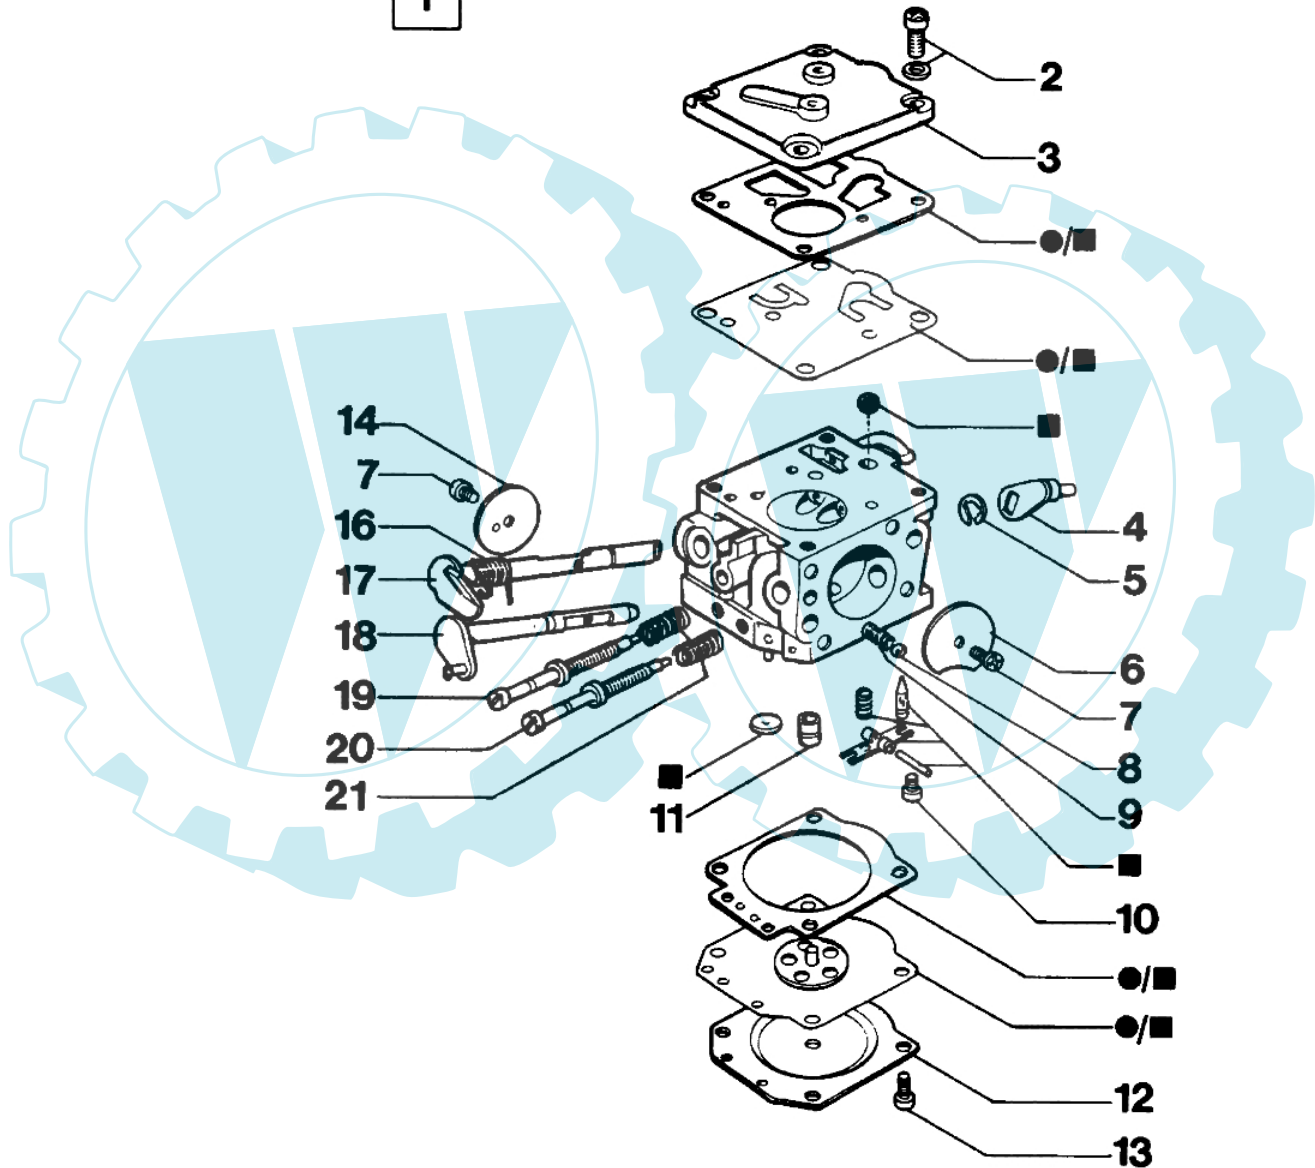

350AF SUPER - Vergaser

per } mod. 350 AF SUPER - 350 S
for } 264 F DELUXE

1

22 ■ KIT RIPARAZIONE
REPAIR KIT

15 ● KIT MEMBRANE & GUARNIZIONI
DIAPHRAGM & GASKET SET

Bild Nr.	Anz.	Teilenummer	Beschreibung	Technische Nachricht
1		004900188	Vergaser C2-L1A	
2		004900200	Schraube	
3		004900199	Deckel	
4		004900195	Gashebel	
5		2318387	Ring	
6		004900216	Klappe	
7		2318388	Schraube	
8		004900217	Kugel	
9		004900218	Feder	
10		2318527	Schraube	
11		004900189	Duese	
12		004900208	Deckel	
13		004900209	Schraube	
14		004900192	Klappe	
15		004900220	Vergaser satz	
16		004900191	Feder	
17		004900190	Welle	
18		004900215	Welle	
19		004900210	Schraube L	
20		004900211	Schraube H	
21		2318532	Feder	
22		004900219	Reparatur-satz