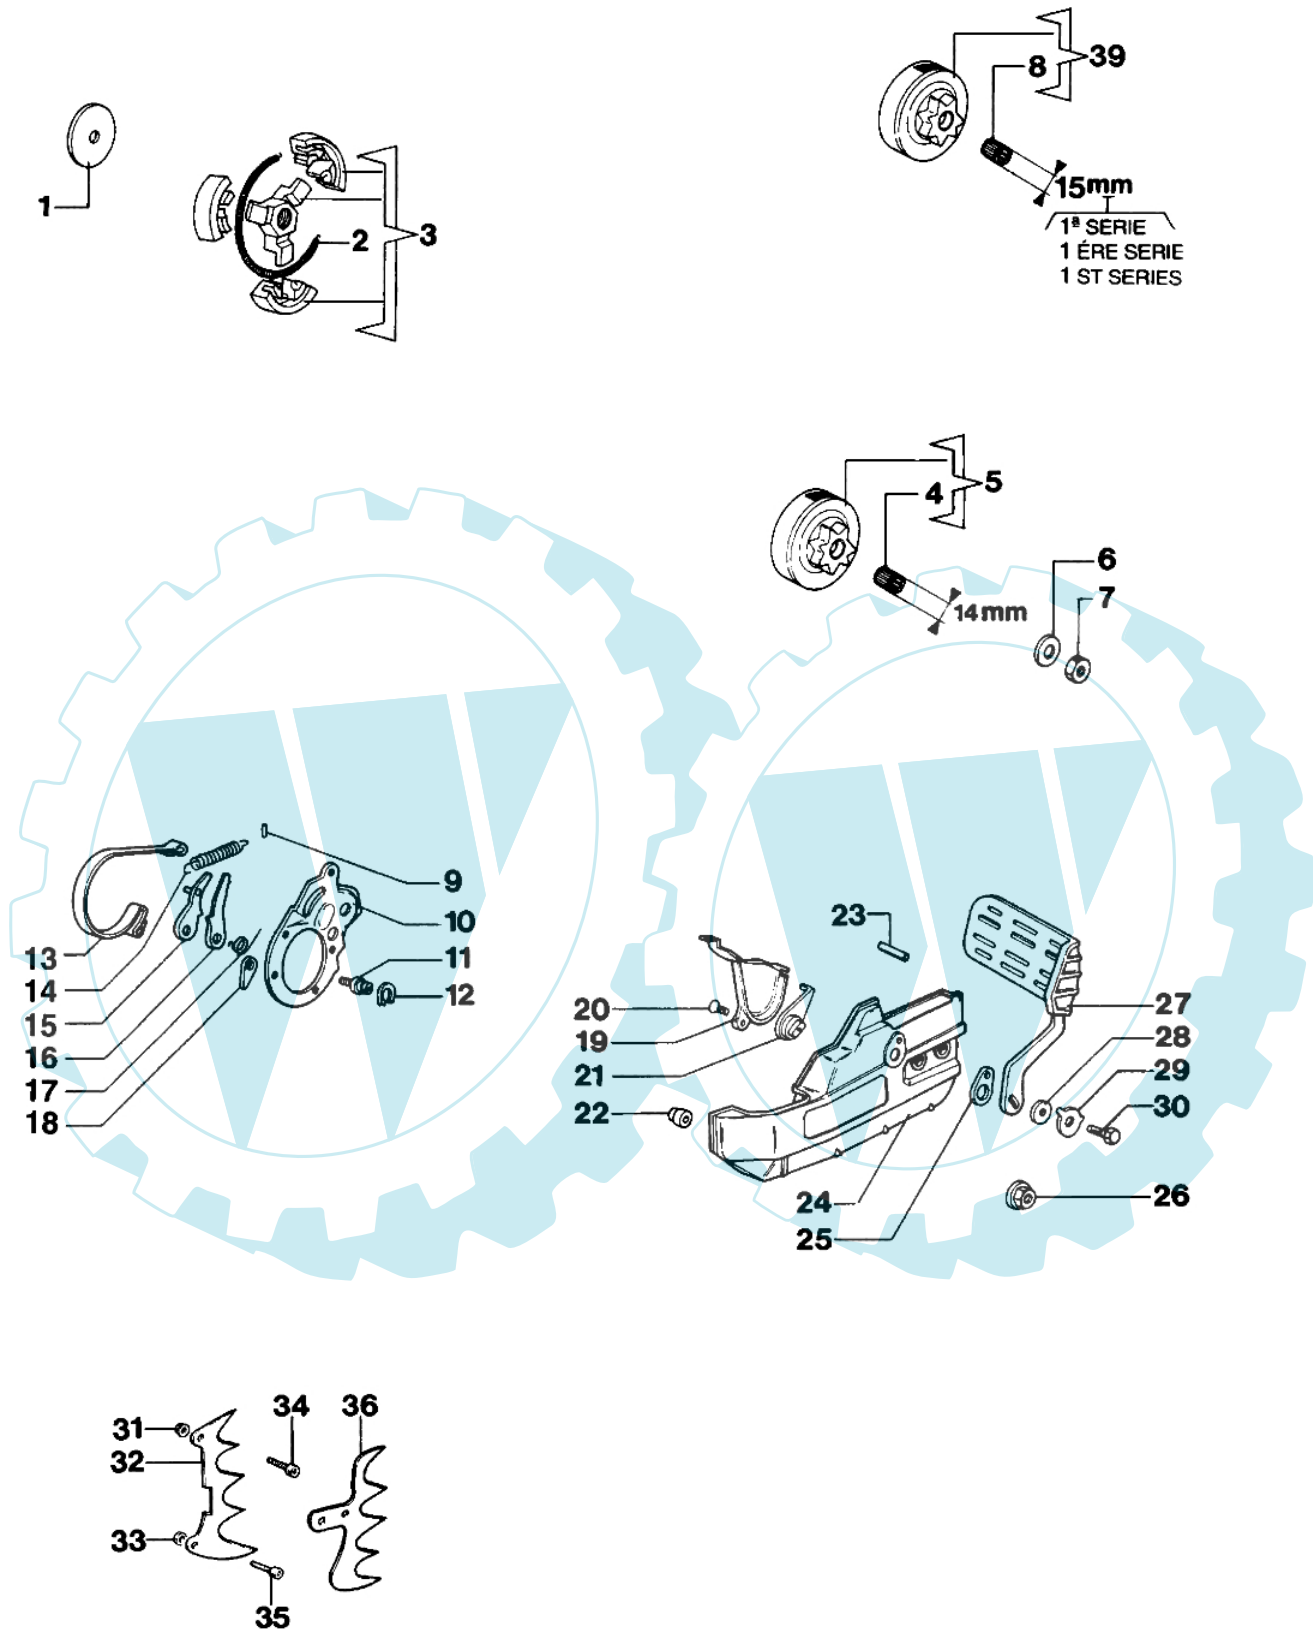

350AF SUPER - Anlassergruppe

28

20

Bild Nr.	Anz.	Teilenummer	Beschreibung	Technische Nachricht
1		005000122	Starter griff	
2		035500008	Starterseil	
3		006000829	Scheibe	
4		035000103	Gehäuse	
5		099900296R	Schraube	
6		005000342	Flansch	
7		004000132R	Feder	
8		005400785	Schraube	
9		3908003	Schraube	
10		035000055	Scheibe	
11		006000315	Scheibe	
12		004900022	Scheibe	
13		3801035	Schraube	
14		3833073	Scheibe	
15		094500049	Kerzenstecker	
16		006100188	Feder	
17		005401117	Kabel	
18		005400071	Distanzstück	
19		035000032	Zündspule	
20		004900052	Schwungrad	
21		004000436R	Stift	
22		004000140	Sperrklinke	
23		004900048	Feder	
24		006000142	Mutter	
25		005000343	Scheibe	
26		026600008	Startergehäuse	
28		50050135	Etichettenkit	

350AF SUPER - Kupplungsaggregat

Bild Nr.	Anz.	Teilenummer	Beschreibung	Technische Nachricht
1		006000352	Scheibe	
2		004900137B	Feder	
3		004900068	Kupplung	
4		004400165	Lager	
5		004900159	Kettenrad	
6		005000329	Scheibe	
7		005000355	Mutter	
8		005000165	Lager	
9		005400560	Stift	
10		026400108	Scheibe	
11		005400566	Schraube	
12		006000141	Ring	
13		005400555	Bremsband	
14		005400552	Feder	
15		005400549	Hebel	
16		005400597	Hebel	
17		005400553	Feder	
18		005400157	Platte	
19		005400564	Schultz	
20		005401082	Schraube	
21		005400550	Hebel	
22		006000300	Buchse	
23		005000364	Stift	
24		035500001	Kettenradschutz	
25		005400598	Platte	
26		094500155	Mutter	
27		026400001	Schultz	
28		005400599	Scheibe	
29		005400600	Platte	
30		005400601	Schraube	
31		3933100R	Mutter	
32		005400093	Anschlag	
33		3914003	Mutter	
34		006000369	Schraube	
35		006000624	Schraube	
36		005400544	Anschlag	
39		005000918	Kettenrad	