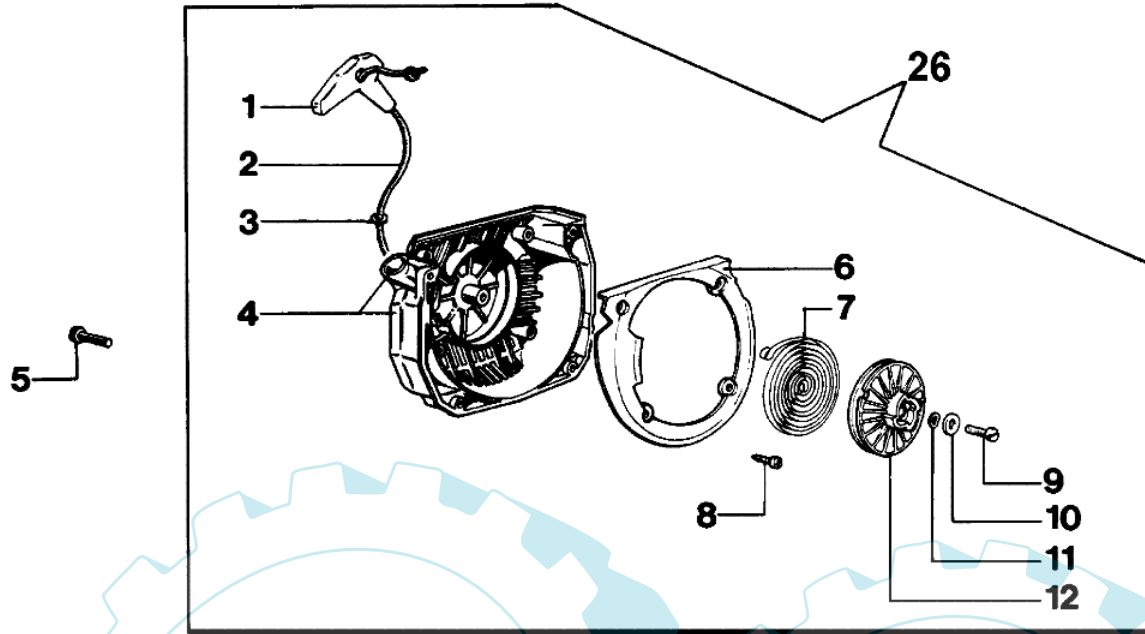

350AF SUPER - Anlassergruppe

28

20

Bild Nr.	Anz.	Teilenummer	Beschreibung	Technische Nachricht
1		005000122	Starter griff	
2		035500008	Starterseil	
3		006000829	Scheibe	
4		035000103	Gehäuse	
5		099900296R	Schraube	
6		005000342	Flansch	
7		004000132R	Feder	
8		005400785	Schraube	
9		3908003	Schraube	
10		035000055	Scheibe	
11		006000315	Scheibe	
12		004900022	Scheibe	
13		3801035	Schraube	
14		3833073	Scheibe	
15		094500049	Kerzenstecker	
16		006100188	Feder	
17		005401117	Kabel	
18		005400071	Distanzstück	
19		035000032	Zündspule	
20		004900052	Schwungrad	
21		004000436R	Stift	
22		004000140	Sperrklinke	
23		004900048	Feder	
24		006000142	Mutter	
25		005000343	Scheibe	
26		026600008	Startergehäuse	
28		50050135	Etichettenkit	

350AF SUPER - Unterbau

▲ 45

Bild Nr.	Anz.	Teilenummer	Beschreibung	Technische Nachricht
1		3049019	O-ring	
2		006101033	Stopfen	
3		094500054	Dichtung	
4		094500570	Stopfen	
5		006000054	Stift	
6		005000053	Starterhebel	
7		3026004	Ring	
8		026400181	Gabel	
9		018100165	Pleuel	
10		005101003	Flansch	
11		035500229	Schraube	
12		094500497	Schalter	
13		2317005A	Mutter	
14		3933100R	Mutter	
15		005200954	Halter	
16		024000049	Schraube	
17		035000081	Ventil kpl.	
18		026400134	Benzin tank	
19		035000047	Rohr	
20		094500207	Benzinfilter	
21		035500101	Kurbelgehäuse	
22		005000047	Dichtung	
23		035500100	Gehäuse rohr	
24		006000102	Splint	
25		004900091	Kettenspannschraube	
26		005000086	Stiftschraube	
27		005400436	Stift	
28		004900088	Gehäuse rohr	
29		006000080	Rohr	
30		006000081	Dichtung	
31		035000179	Oelfilter	
32		006000084	Deckel	
33		006000085	Schraube	
34		3072014	Scheibe	
35		006000117	O-ring	
36		006000118	O-ring	
37		3049002	O-ring	
38		006000107	Feder	
39		006000106	Platte	
40		006000105	Stossel	
41		006000104	Oelpumpe	
42		005000119	Zwinge	
43		005000087	Platte	
44		005000088	Platte	
45		005000330	Dichtungen set	