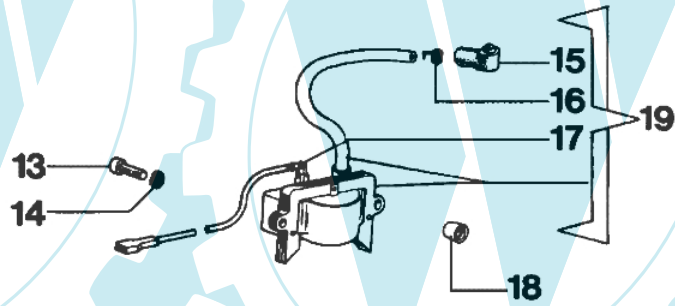

350AF SUPER - Anlassergruppe

28

20

Bild Nr.	Anz.	Teilenummer	Beschreibung	Technische Nachricht
1		005000122	Starter griff	
2		035500008	Starterseil	
3		006000829	Scheibe	
4		035000103	Gehäuse	
5		099900296R	Schraube	
6		005000342	Flansch	
7		004000132R	Feder	
8		005400785	Schraube	
9		3908003	Schraube	
10		035000055	Scheibe	
11		006000315	Scheibe	
12		004900022	Scheibe	
13		3801035	Schraube	
14		3833073	Scheibe	
15		094500049	Kerzenstecker	
16		006100188	Feder	
17		005401117	Kabel	
18		005400071	Distanzstück	
19		035000032	Zündspule	
20		004900052	Schwungrad	
21		004000436R	Stift	
22		004000140	Sperrklinke	
23		004900048	Feder	
24		006000142	Mutter	
25		005000343	Scheibe	
26		026600008	Startergehäuse	
28		50050135	Etichettenkit	

350AF SUPER - Unterbau

▲ 45

Bild Nr.	Anz.	Teilenummer	Beschreibung	Technische Nachricht
1		3049019	O-ring	
2		006101033	Stopfen	
3		094500054	Dichtung	
4		094500570	Stopfen	
5		006000054	Stift	
6		005000053	Starterhebel	
7		3026004	Ring	
8		026400181	Gabel	
9		018100165	Pleuel	
10		005101003	Flansch	
11		035500229	Schraube	
12		094500497	Schalter	
13		2317005A	Mutter	
14		3933100R	Mutter	
15		005200954	Halter	
16		024000049	Schraube	
17		035000081	Ventil kpl.	
18		026400134	Benzin tank	
19		035000047	Rohr	
20		094500207	Benzinfilter	
21		035500101	Kurbelgehäuse	
22		005000047	Dichtung	
23		035500100	Gehäuse rohr	
24		006000102	Splint	
25		004900091	Kettenspannschraube	
26		005000086	Stiftschraube	
27		005400436	Stift	
28		004900088	Gehäuse rohr	
29		006000080	Rohr	
30		006000081	Dichtung	
31		035000179	Oelfilter	
32		006000084	Deckel	
33		006000085	Schraube	
34		3072014	Scheibe	
35		006000117	O-ring	
36		006000118	O-ring	
37		3049002	O-ring	
38		006000107	Feder	
39		006000106	Platte	
40		006000105	Stossel	
41		006000104	Oelpumpe	
42		005000119	Zwinge	
43		005000087	Platte	
44		005000088	Platte	
45		005000330	Dichtungen set	