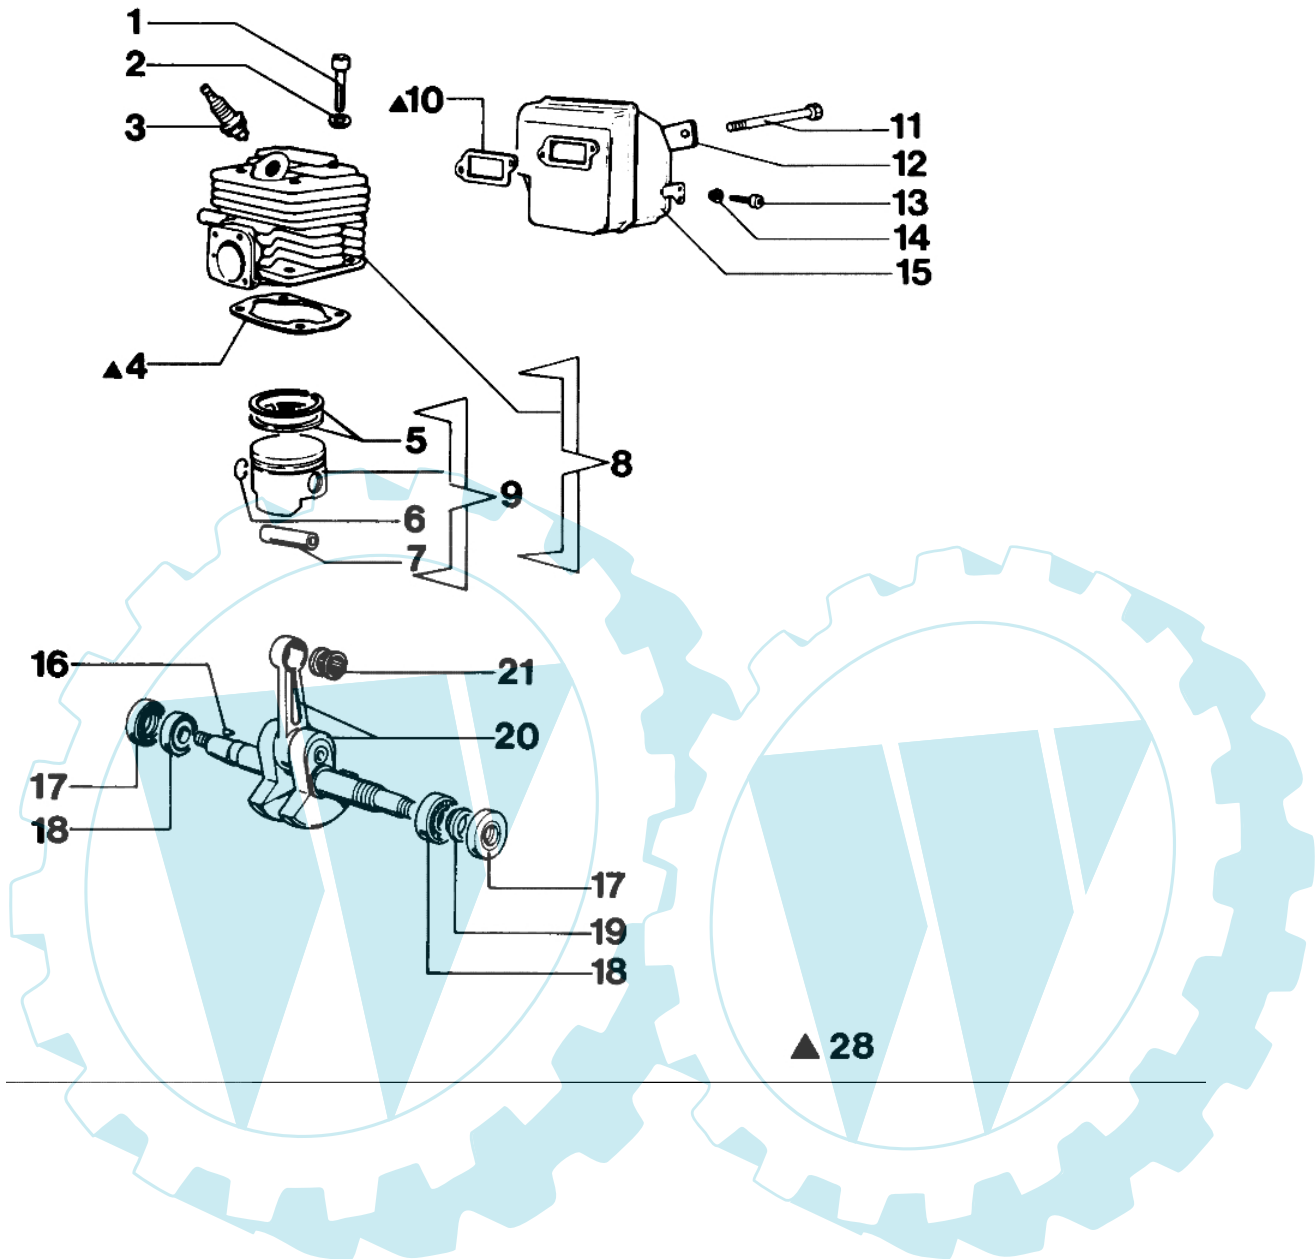

350AF SUPER - Motor

Bild Nr.	Anz.	Teilenummer	Beschreibung	Technische Nachricht
1		005000058	Schraube	
2		3833076	Scheibe	
3		005000019	Zündkerze	
4		005000002	Dichtung	
5		005400015	Kolbenring Ø46	
6		007201198	Ring	
7		094500007	Kolben ring	
8		035500130	Zylinder	
9		035500129	Kolben komplet Ø46	
10		006000331	Dichtung	
11		005400303	Schraube	
12		006000312	Blech	
13		006000624	Schraube	
14		3933100R	Mutter	
15		005400006	Auspuff	
16		3028014	Keil	
17		3050015AR	Kobelring	
18		3034014	Lager	
19		006000018	Exzenter	
20		005401112	Kurbelwelle	
21		3037014	Lager	
28		005000330	Dichtungen set