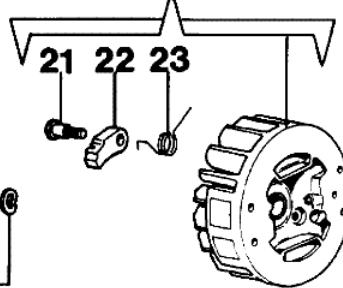

350AF SUPER - Anlassergruppe

28

20

Bild Nr.	Anz.	Teilenummer	Beschreibung	Technische Nachricht
1		005000122	Starter griff	
2		035500008	Starterseil	
3		006000829	Scheibe	
4		035000103	Gehäuse	
5		099900296R	Schraube	
6		005000342	Flansch	
7		004000132R	Feder	
8		005400785	Schraube	
9		3908003	Schraube	
10		035000055	Scheibe	
11		006000315	Scheibe	
12		004900022	Scheibe	
13		3801035	Schraube	
14		3833073	Scheibe	
15		094500049	Kerzenstecker	
16		006100188	Feder	
17		005401117	Kabel	
18		005400071	Distanzstück	
19		035000032	Zündspule	
20		004900052	Schwungrad	
21		004000436R	Stift	
22		004000140	Sperrklinke	
23		004900048	Feder	
24		006000142	Mutter	
25		005000343	Scheibe	
26		026600008	Startergehäuse	
28		50050135	Etichettenkit	

350AF SUPER - Motor

Bild Nr.	Anz.	Teilenummer	Beschreibung	Technische Nachricht
1		005000058	Schraube	
2		3833076	Scheibe	
3		005000019	Zündkerze	
4		005000002	Dichtung	
5		005400015	Kolbenring Ø46	
6		007201198	Ring	
7		094500007	Kolben ring	
8		035500130	Zylinder	
9		035500129	Kolben komplet Ø46	
10		006000331	Dichtung	
11		005400303	Schraube	
12		006000312	Blech	
13		006000624	Schraube	
14		3933100R	Mutter	
15		005400006	Auspuff	
16		3028014	Keil	
17		3050015AR	Kobelring	
18		3034014	Lager	
19		006000018	Exzenter	
20		005401112	Kurbelwelle	
21		3037014	Lager	
28		005000330	Dichtungen set	