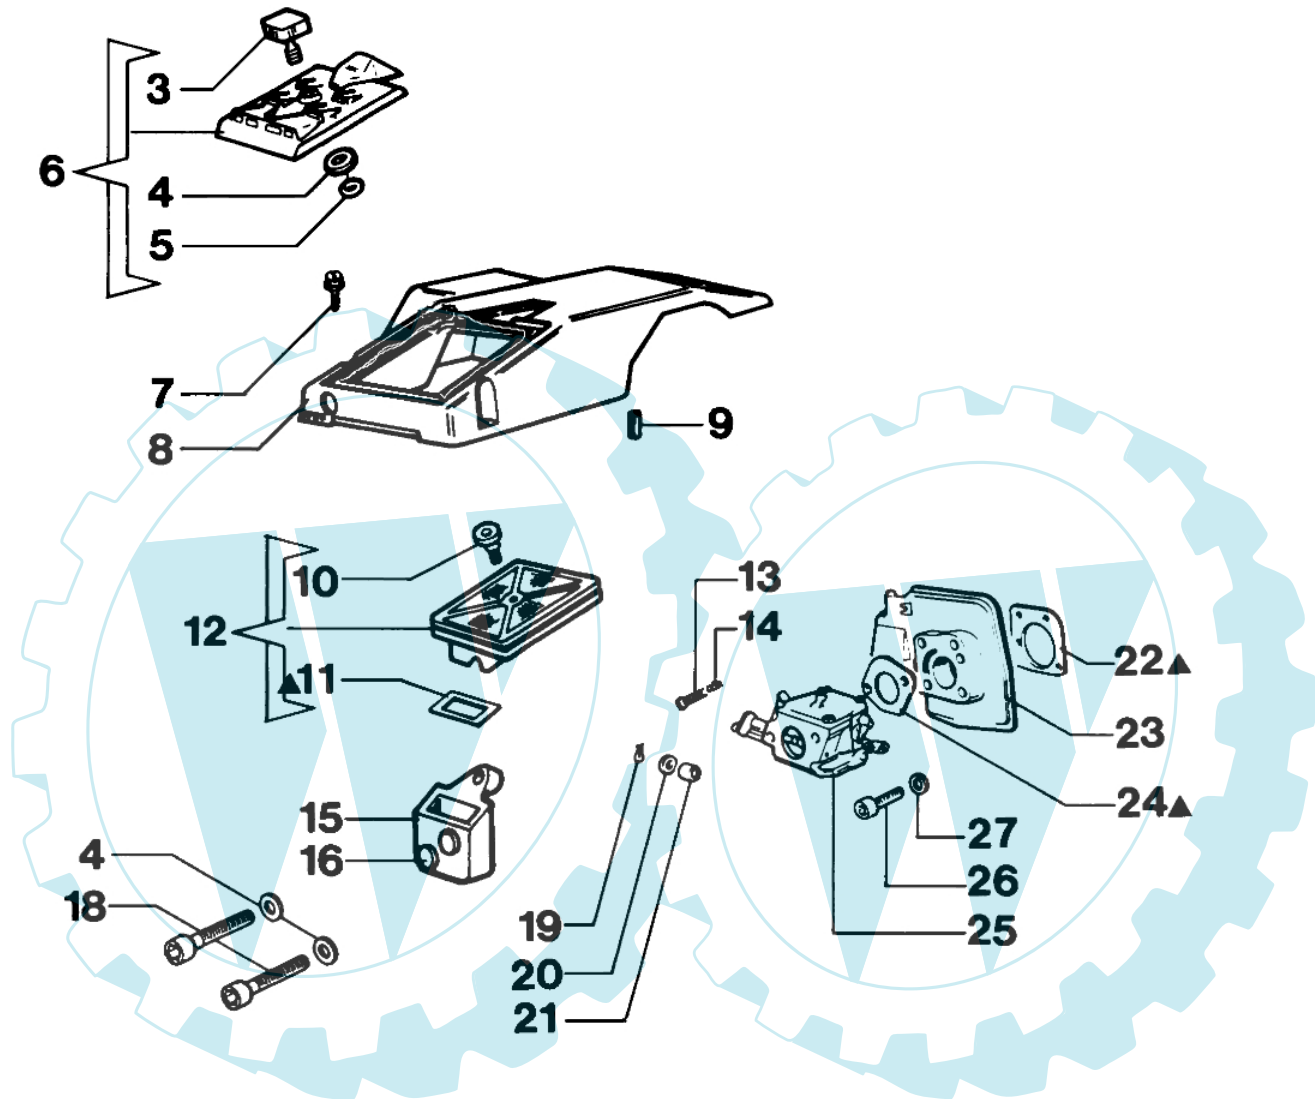

350AF SUPER - Griff

Bild Nr.	Anz.	Teilenummer	Beschreibung	Technische Nachricht
1		005000072	Gashebel	
2		005000360	Feder	
3		006100364	Stift	
4		026400084	Schraube	
5		005400562	Scheibe	
6		005200228	Halter	
7		005400227	Halter	
8		3933100R	Mutter	
9		035000079	Handgriff	
10		005000358	Gashebel	
11		005000359	Feder	
12		026400110	Stange	
13		005100891	Schalter	
14		026400085	Verbindung	
15		006000101	Schraube	
16		005200545	Verbindung	
17		3914003	Mutter	
18		3801014	Schraube	
19		004400596	Schraube	
28		004400567	Schraube	
29		005400563	Scheibe	
30		005400567	Schraube	

350AF SUPER - Vergaser

per } mod. 350 AF SUPER - 350 S
for } 264 F DELUXE

1

22 ■ KIT RIPARAZIONE
REPAIR KIT

15 ● KIT MEMBRANE & GUARNIZIONI
DIAPHRAGM & GASKET SET

Bild Nr.	Anz.	Teilenummer	Beschreibung	Technische Nachricht
1		004900188	Vergaser C2-L1A	
2		004900200	Schraube	
3		004900199	Deckel	
4		004900195	Gashebel	
5		2318387	Ring	
6		004900216	Klappe	
7		2318388	Schraube	
8		004900217	Kugel	
9		004900218	Feder	
10		2318527	Schraube	
11		004900189	Duese	
12		004900208	Deckel	
13		004900209	Schraube	
14		004900192	Klappe	
15		004900220	Vergaser satz	
16		004900191	Feder	
17		004900190	Welle	
18		004900215	Welle	
19		004900210	Schraube L	
20		004900211	Schraube H	
21		2318532	Feder	
22		004900219	Reparatur-satz	

350AF SUPER - Luftfilter und vergaser

▲ 17

Bild Nr.	Anz.	Teilenummer	Beschreibung	Technische Nachricht
3		035500199	Knopf	
4		3833073	Scheibe	
5		3049005	O-ring	
6		005200968	Deckel	
7		099900296R	Schraube	
8		035500053	Kupplungschutz	
9		094500183	Rohr	
10		005400953	Knopf	
11		035000131	Dichtung	
12		035000188	Luft filter	
13		006000056	Schraube	
14		005000057	Feder	
15		015000001	Halter	
16		006100302	Stopfen	
17		005000330	Dichtungen set	
18		006100303	Schraube	
19		004000059	Splint	
20		3916003	Scheibe	
21		006000258	Buchse	
22		005000020	Dichtung	
23		026400073	Flansch	
24		006000025	Dichtung	
25		004900188	Vergaser C2-L1A	
26		006000024	Schraube	
27		006000315	Scheibe	