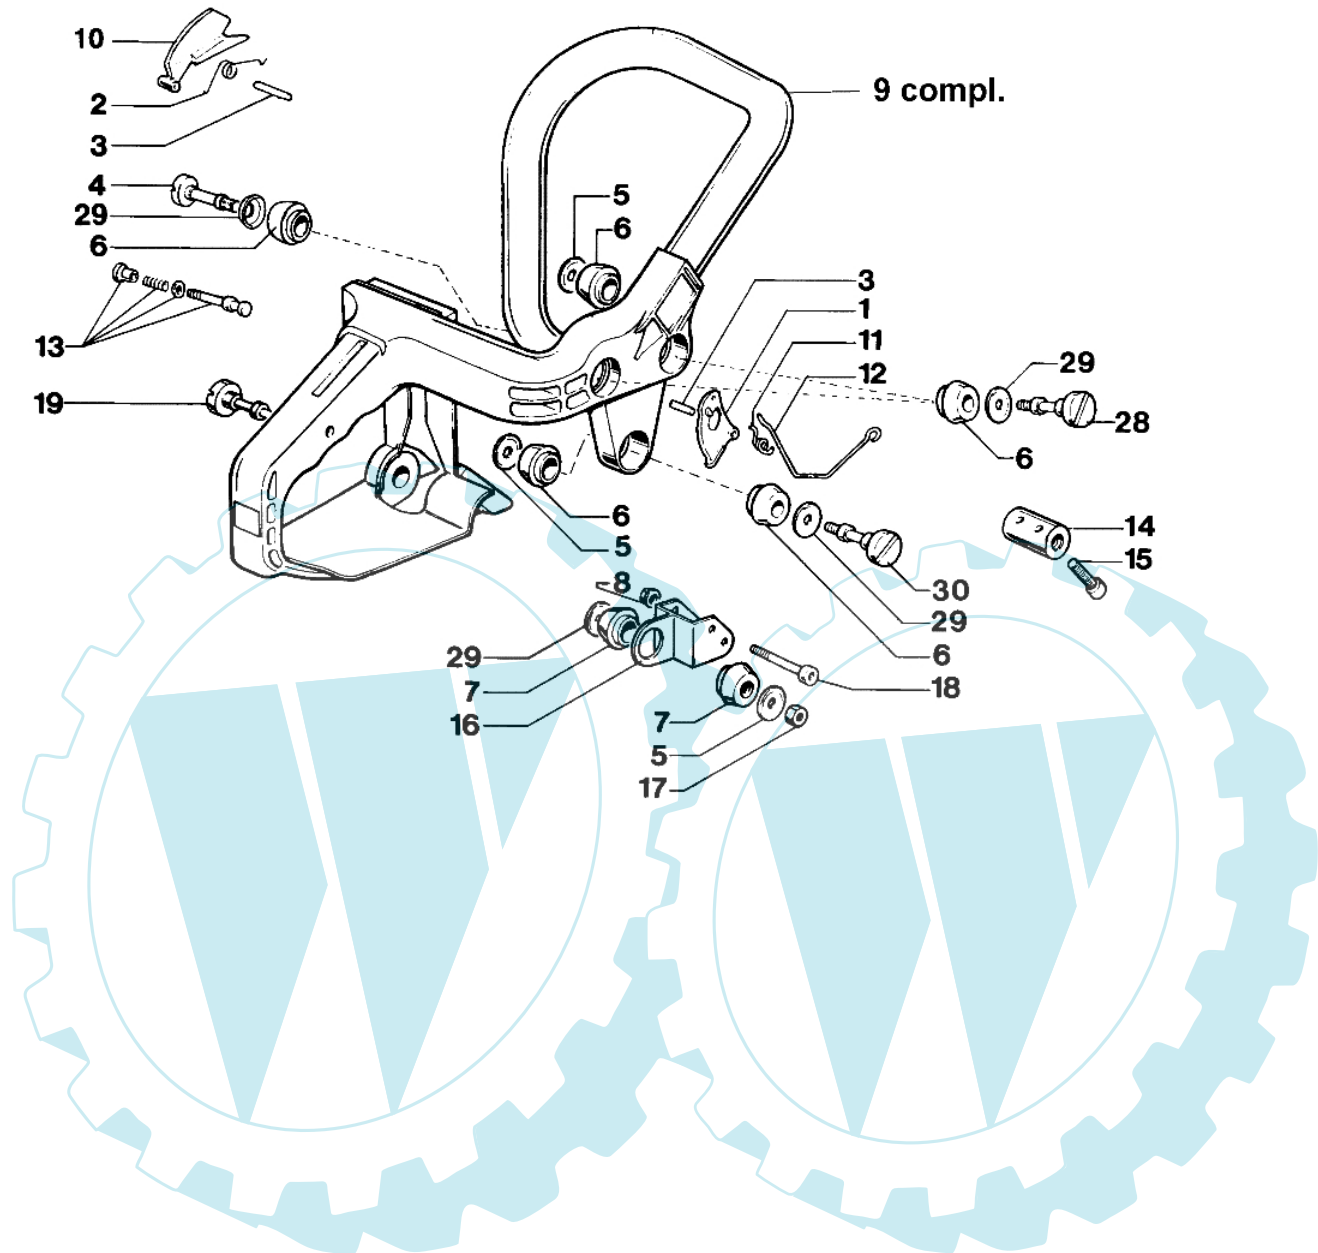

350AF SUPER - Unterbau

▲ 45

Bild Nr.	Anz.	Teilenummer	Beschreibung	Technische Nachricht
1		3049019	O-ring	
2		006101033	Stopfen	
3		094500054	Dichtung	
4		094500570	Stopfen	
5		006000054	Stift	
6		005000053	Starterhebel	
7		3026004	Ring	
8		026400181	Gabel	
9		018100165	Pleuel	
10		005101003	Flansch	
11		035500229	Schraube	
12		094500497	Schalter	
13		2317005A	Mutter	
14		3933100R	Mutter	
15		005200954	Halter	
16		024000049	Schraube	
17		035000081	Ventil kpl.	
18		026400134	Benzin tank	
19		035000047	Rohr	
20		094500207	Benzinfilter	
21		035500101	Kurbelgehäuse	
22		005000047	Dichtung	
23		035500100	Gehäuse rohr	
24		006000102	Splint	
25		004900091	Kettenspannschraube	
26		005000086	Stiftschraube	
27		005400436	Stift	
28		004900088	Gehäuse rohr	
29		006000080	Rohr	
30		006000081	Dichtung	
31		035000179	Oelfilter	
32		006000084	Deckel	
33		006000085	Schraube	
34		3072014	Scheibe	
35		006000117	O-ring	
36		006000118	O-ring	
37		3049002	O-ring	
38		006000107	Feder	
39		006000106	Platte	
40		006000105	Stossel	
41		006000104	Oelpumpe	
42		005000119	Zwinge	
43		005000087	Platte	
44		005000088	Platte	
45		005000330	Dichtungen set	

350AF SUPER - Griff

Bild Nr.	Anz.	Teilenummer	Beschreibung	Technische Nachricht
1		005000072	Gashebel	
2		005000360	Feder	
3		006100364	Stift	
4		026400084	Schraube	
5		005400562	Scheibe	
6		005200228	Halter	
7		005400227	Halter	
8		3933100R	Mutter	
9		035000079	Handgriff	
10		005000358	Gashebel	
11		005000359	Feder	
12		026400110	Stange	
13		005100891	Schalter	
14		026400085	Verbindung	
15		006000101	Schraube	
16		005200545	Verbindung	
17		3914003	Mutter	
18		3801014	Schraube	
19		004400596	Schraube	
28		004400567	Schraube	
29		005400563	Scheibe	
30		005400567	Schraube	