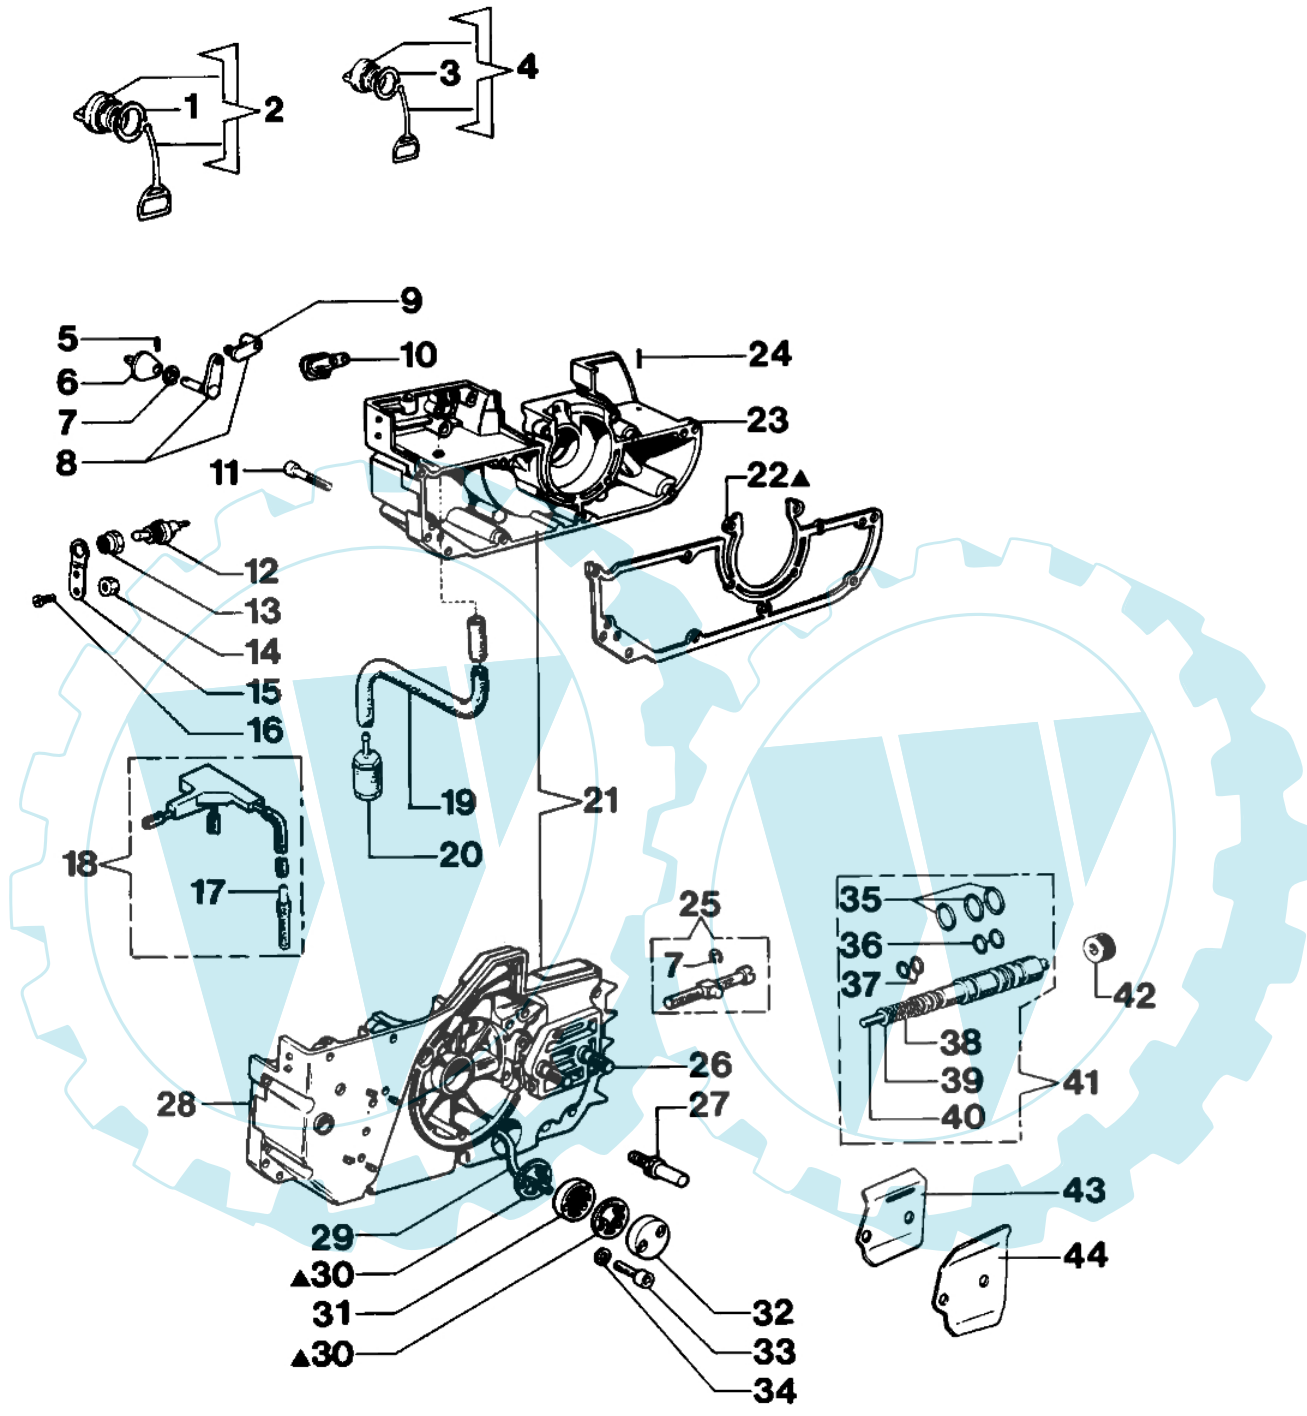

350AF SUPER - Anlassergruppe

28

20

Bild Nr.	Anz.	Teilenummer	Beschreibung	Technische Nachricht
1		005000122	Starter griff	
2		035500008	Starterseil	
3		006000829	Scheibe	
4		035000103	Gehäuse	
5		099900296R	Schraube	
6		005000342	Flansch	
7		004000132R	Feder	
8		005400785	Schraube	
9		3908003	Schraube	
10		035000055	Scheibe	
11		006000315	Scheibe	
12		004900022	Scheibe	
13		3801035	Schraube	
14		3833073	Scheibe	
15		094500049	Kerzenstecker	
16		006100188	Feder	
17		005401117	Kabel	
18		005400071	Distanzstück	
19		035000032	Zündspule	
20		004900052	Schwungrad	
21		004000436R	Stift	
22		004000140	Sperrklinke	
23		004900048	Feder	
24		006000142	Mutter	
25		005000343	Scheibe	
26		026600008	Startergehäuse	
28		50050135	Etichettenkit	

350AF SUPER - Unterbau

▲ 45

Bild Nr.	Anz.	Teilenummer	Beschreibung	Technische Nachricht
1		3049019	O-ring	
2		006101033	Stopfen	
3		094500054	Dichtung	
4		094500570	Stopfen	
5		006000054	Stift	
6		005000053	Starterhebel	
7		3026004	Ring	
8		026400181	Gabel	
9		018100165	Pleuel	
10		005101003	Flansch	
11		035500229	Schraube	
12		094500497	Schalter	
13		2317005A	Mutter	
14		3933100R	Mutter	
15		005200954	Halter	
16		024000049	Schraube	
17		035000081	Ventil kpl.	
18		026400134	Benzin tank	
19		035000047	Rohr	
20		094500207	Benzinfilter	
21		035500101	Kurbelgehäuse	
22		005000047	Dichtung	
23		035500100	Gehäuse rohr	
24		006000102	Splint	
25		004900091	Kettenspannschraube	
26		005000086	Stiftschraube	
27		005400436	Stift	
28		004900088	Gehäuse rohr	
29		006000080	Rohr	
30		006000081	Dichtung	
31		035000179	Oelfilter	
32		006000084	Deckel	
33		006000085	Schraube	
34		3072014	Scheibe	
35		006000117	O-ring	
36		006000118	O-ring	
37		3049002	O-ring	
38		006000107	Feder	
39		006000106	Platte	
40		006000105	Stossel	
41		006000104	Oelpumpe	
42		005000119	Zwinge	
43		005000087	Platte	
44		005000088	Platte	
45		005000330	Dichtungen set	