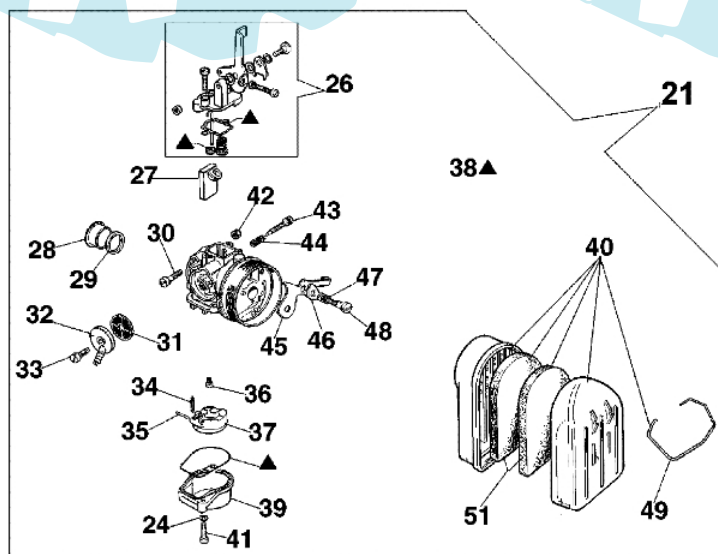

SC 33 - Pumpengruppe und vergaser

Bild Nr.	Anz.	Teilenummer	Beschreibung	Technische Nachricht
1	2	3801013	Schraube	
2	2	3916005	Scheibe	
3	4	4138302	Scheibe	
4	1	331000034	Handgriff	
5	1	311000004	Schraube	
6	1	311000005	Scheibe	
8	1	312000004	Gehäuse	
9	1	321000007	Luftrad	
10	1	321000004	Kobelring	
11	1	3806021A	Schraube	
12	1	311000008R	Dichtung	
13	1	311000007	Deckel	
14	3	3912005	Mutter	
15	3	004400848	Scheibe	
16	3	341000004	Scheibe	
17	3	3801030	Schraube	
18	4	331000004	Distanzstück	
19	1	340000034A	Halter	
20	4	3806074	Schraube	
21	1	302000007B	Vergaser SHA14-12L	
22	1	341000016A	Anschlussstück	
24	2	006000315	Scheibe	
25	1	332000010	Ventil	
26	1	300000074	Hebelkit	
27	1	302000157	Ventil	
28	1	300000266	Buchse	
29	1	300000267	Dichtung	
30	1	3801026	Schraube	
31	1	300000217	Benzinfilter	
32	1	300000216	Anschluss	
33	1	300000215	Schraube	
34	1	300000222	Duese	
35	1	300000225	Stift	
36	1	302000156	Duese 58	
37	1	300000198	Schwimmen	
38	1	300000073	Dichtungen set	
39	1	300000079	Stube	
40	1	365200077	Luft filter kpl.	
41	2	3908005	Schraube	
42	1	034000013	Mutter	
43	1	300000221	Schraube	
44	1	300000220	Feder	
45	1	300000195	Starterhebel	
46	1	300000226	Sicherung	
47	1	300000227	Feder	
48	1	300000228	Stift	
49	1	365200074R	Feder	
51	2	365200072R	Filter	