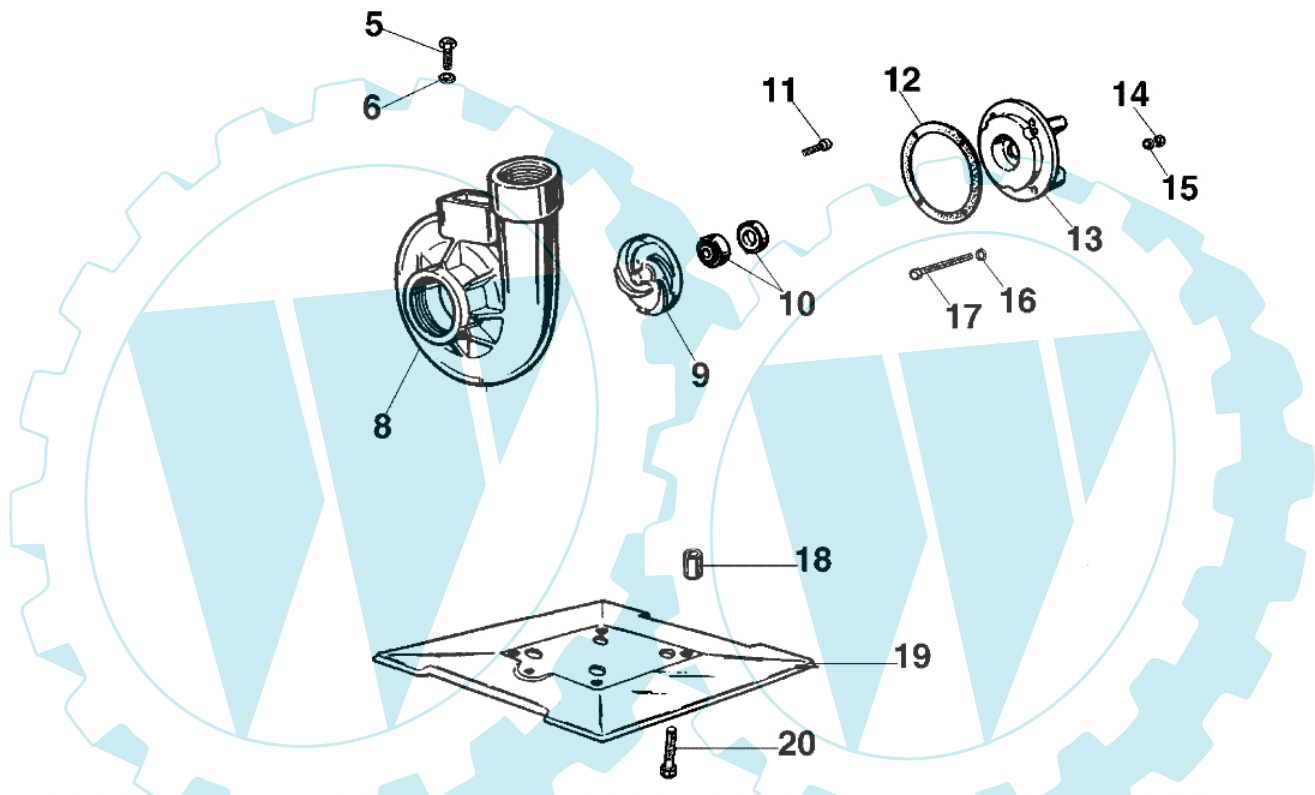

SC 33 - Pumpengruppe und vergaser

Bild Nr.	Anz.	Teilenummer	Beschreibung	Technische Nachricht
1	2	3801013	Schraube	
2	2	3916005	Scheibe	
3	4	4138302	Scheibe	
4	1	331000034	Handgriff	
5	1	311000004	Schraube	
6	1	311000005	Scheibe	
8	1	312000004	Gehäuse	
9	1	321000007	Luftrad	
10	1	321000004	Kobelring	
11	1	3806021A	Schraube	
12	1	311000008R	Dichtung	
13	1	311000007	Deckel	
14	3	3912005	Mutter	
15	3	004400848	Scheibe	
16	3	341000004	Scheibe	
17	3	3801030	Schraube	
18	4	331000004	Distanzstück	
19	1	340000034A	Halter	
20	4	3806074	Schraube	
21	1	302000007B	Vergaser SHA14-12L	
22	1	341000016A	Anschlussstück	
24	2	006000315	Scheibe	
25	1	332000010	Ventil	
26	1	300000074	Hebelkit	
27	1	302000157	Ventil	
28	1	300000266	Buchse	
29	1	300000267	Dichtung	
30	1	3801026	Schraube	
31	1	300000217	Benzinfilter	
32	1	300000216	Anschluss	
33	1	300000215	Schraube	
34	1	300000222	Duese	
35	1	300000225	Stift	
36	1	302000156	Duese 58	
37	1	300000198	Schwimmen	
38	1	300000073	Dichtungen set	
39	1	300000079	Stube	
40	1	365200077	Luft filter kpl.	
41	2	3908005	Schraube	
42	1	034000013	Mutter	
43	1	300000221	Schraube	
44	1	300000220	Feder	
45	1	300000195	Starterhebel	
46	1	300000226	Sicherung	
47	1	300000227	Feder	
48	1	300000228	Stift	
49	1	365200074R	Feder	
51	2	365200072R	Filter	