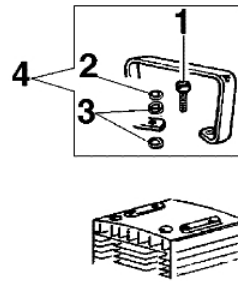

SC 33 - Pumpengruppe und vergaser

Bild Nr.	Anz.	Teilenummer	Beschreibung	Technische Nachricht
1	2	3801013	Schraube	
2	2	3916005	Scheibe	
3	4	4138302	Scheibe	
4	1	331000034	Handgriff	
5	1	311000004	Schraube	
6	1	311000005	Scheibe	
8	1	312000004	Gehäuse	
9	1	321000007	Luftrad	
10	1	321000004	Kobelring	
11	1	3806021A	Schraube	
12	1	311000008R	Dichtung	
13	1	311000007	Deckel	
14	3	3912005	Mutter	
15	3	004400848	Scheibe	
16	3	341000004	Scheibe	
17	3	3801030	Schraube	
18	4	331000004	Distanzstück	
19	1	340000034A	Halter	
20	4	3806074	Schraube	
21	1	302000007B	Vergaser SHA14-12L	
22	1	341000016A	Anschlussstück	
24	2	006000315	Scheibe	
25	1	332000010	Ventil	
26	1	300000074	Hebelkit	
27	1	302000157	Ventil	
28	1	300000266	Buchse	
29	1	300000267	Dichtung	
30	1	3801026	Schraube	
31	1	300000217	Benzinfilter	
32	1	300000216	Anschluss	
33	1	300000215	Schraube	
34	1	300000222	Duese	
35	1	300000225	Stift	
36	1	302000156	Duese 58	
37	1	300000198	Schwimmen	
38	1	300000073	Dichtungen set	
39	1	300000079	Stube	
40	1	365200077	Luft filter kpl.	
41	2	3908005	Schraube	
42	1	034000013	Mutter	
43	1	300000221	Schraube	
44	1	300000220	Feder	
45	1	300000195	Starterhebel	
46	1	300000226	Sicherung	
47	1	300000227	Feder	
48	1	300000228	Stift	
49	1	365200074R	Feder	
51	2	365200072R	Filter	