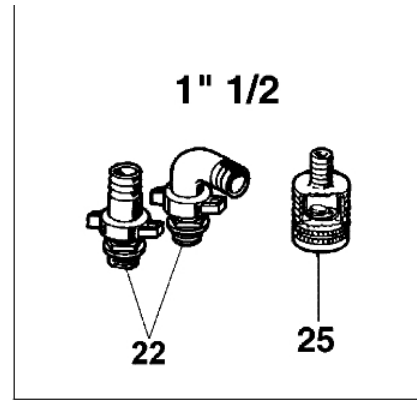

SC 33 - Pumpengruppe und vergaser

Bild Nr.	Anz.	Teilenummer	Beschreibung	Technische Nachricht
1	2	3801013	Schraube	
2	2	3916005	Scheibe	
3	4	4138302	Scheibe	
4	1	331000034	Handgriff	
5	1	311000004	Schraube	
6	1	311000005	Scheibe	
8	1	312000004	Gehäuse	
9	1	321000007	Luftrad	
10	1	321000004	Kobelring	
11	1	3806021A	Schraube	
12	1	311000008R	Dichtung	
13	1	311000007	Deckel	
14	3	3912005	Mutter	
15	3	004400848	Scheibe	
16	3	341000004	Scheibe	
17	3	3801030	Schraube	
18	4	331000004	Distanzstück	
19	1	340000034A	Halter	
20	4	3806074	Schraube	
21	1	302000007B	Vergaser SHA14-12L	
22	1	341000016A	Anschlussstück	
24	2	006000315	Scheibe	
25	1	332000010	Ventil	
26	1	300000074	Hebelkit	
27	1	302000157	Ventil	
28	1	300000266	Buchse	
29	1	300000267	Dichtung	
30	1	3801026	Schraube	
31	1	300000217	Benzinfilter	
32	1	300000216	Anschluss	
33	1	300000215	Schraube	
34	1	300000222	Duese	
35	1	300000225	Stift	
36	1	302000156	Duese 58	
37	1	300000198	Schwimmen	
38	1	300000073	Dichtungen set	
39	1	300000079	Stube	
40	1	365200077	Luft filter kpl.	
41	2	3908005	Schraube	
42	1	034000013	Mutter	
43	1	300000221	Schraube	
44	1	300000220	Feder	
45	1	300000195	Starterhebel	
46	1	300000226	Sicherung	
47	1	300000227	Feder	
48	1	300000228	Stift	
49	1	365200074R	Feder	
51	2	365200072R	Filter	