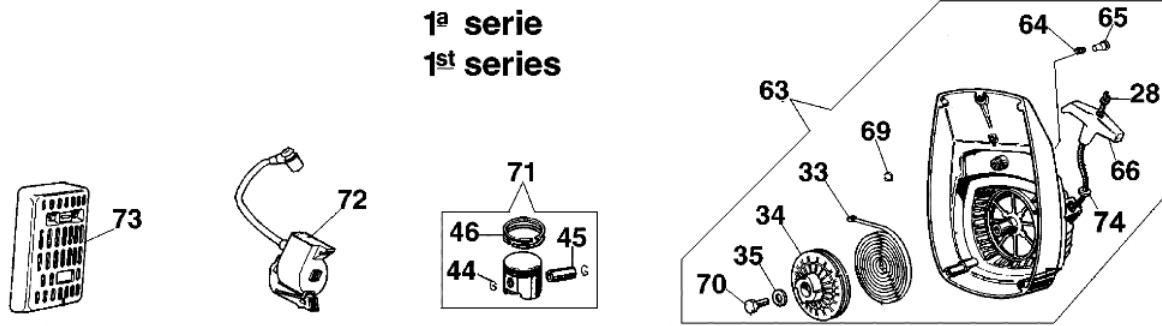

1ª serie
1st series