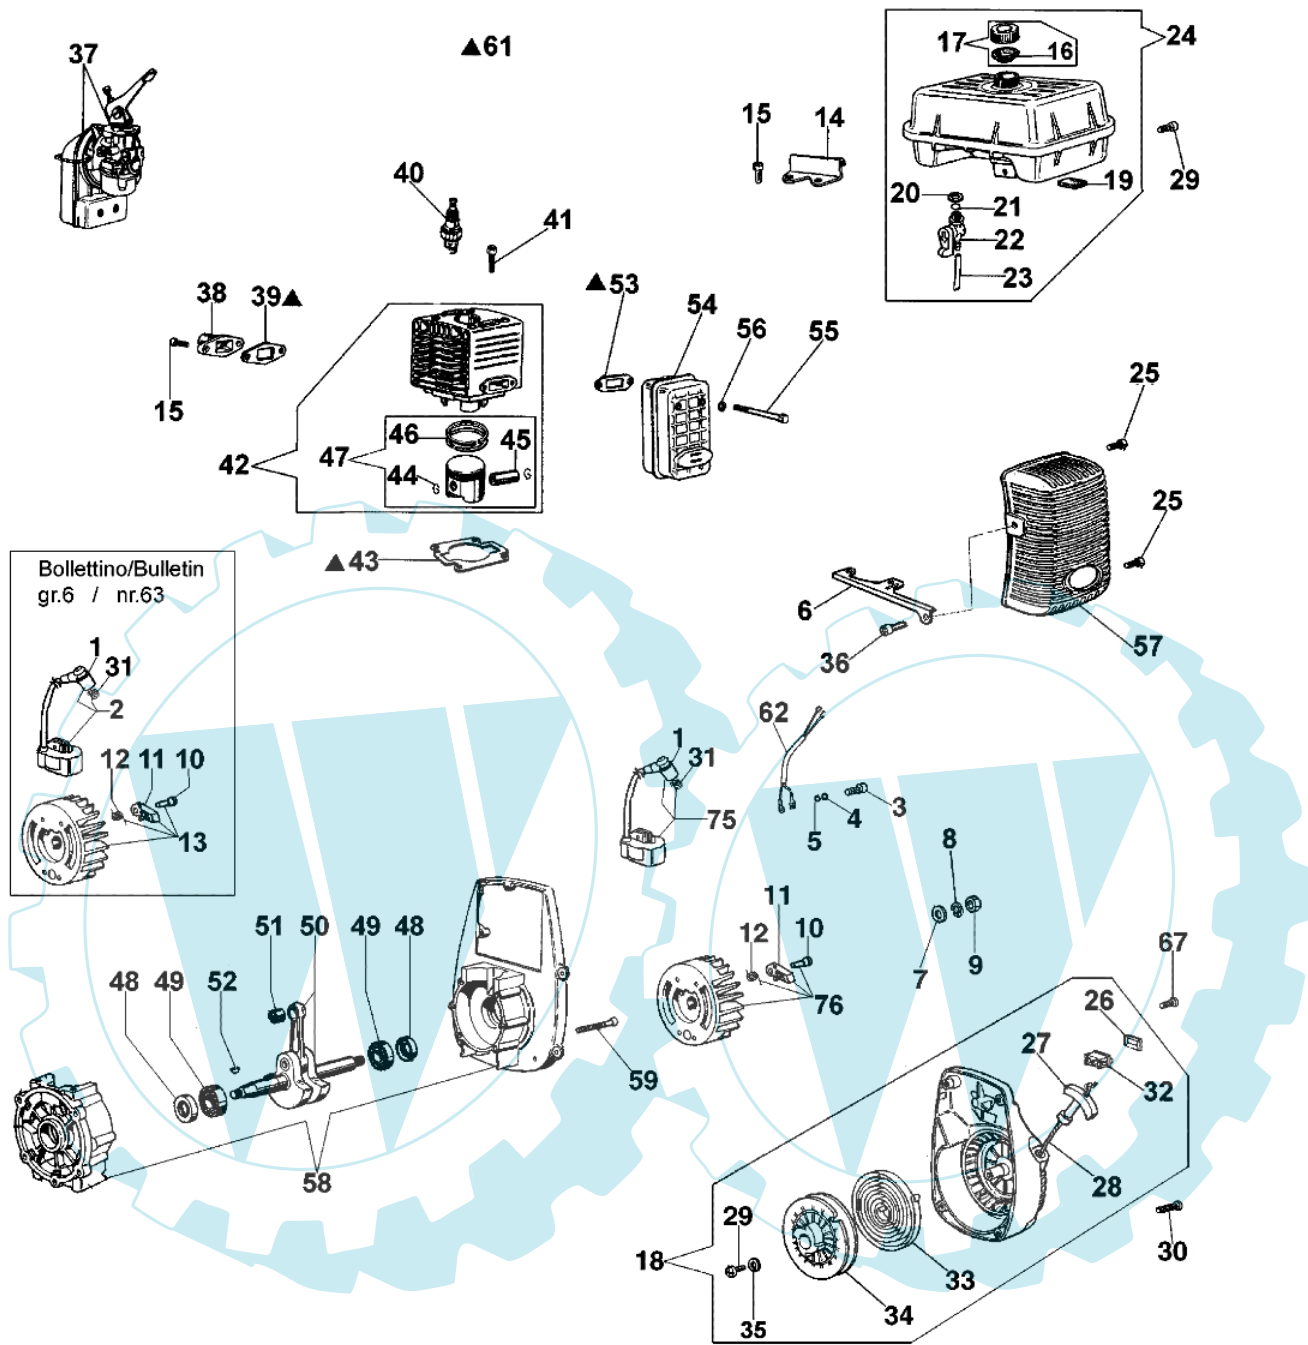

SC 33 - Anlassen und motor bis 06/04/08

Bild Nr.	Anz.	Teilenummer	Beschreibung	Technische Nachricht
1	1	094600097A	Zundkerzenstecker	
2	1	301000343R	Zündspule	BT6-063-05/07
3	2	301000043	Schraube	
4	2	3819005	Scheibe	
5	2	3916004	Scheibe	
6	1	301000342	Verbindung	
7	1	3818011A	Kugelscheibe	
8	1	3819013	Scheibe	
9	1	320000028	Mutter	
10	2	004000436R	Stift	
11	2	300000038R	Sperrklinke	
12	2	300000040	Feder	
13	1	301000359R	Schwungrad	BT6-063-05/07
14	1	301000003	Halter	
15	4	3801009	Schraube	
16	1	300000025	Dichtung	
17	1	300000022	Stopfen	
18	1	301000348R	Starter komplet	
19	1	301000049	Filz	
20	1	3055098	Scheibe	
21	1	3049006R	O-ring	
22	1	3055044A	Hahn	
23	1	300000026	Rohr	
24	1	301000346R	Benzin tank	
25	2	3960073	Schraube	
26	1	2317013	Schultz	
27	1	093500397	Starter griff	
28	1	4098073R	Starterseil	
29	1	094600041R	Schraube	
30	2	3960081	Schraube	
31	1	094600169	Zuendkerze	
32	1	2317021R	Schalter	
33	1	004000132R	Feder	
34	1	300000016R	Scheibe	
35	1	3918006	Scheibe	
36	1	3801008	Schraube	
37	1	302000007B	Vergaser SHA14-12L	
38	1	301000025A	Kollektor	
39	1	301000026	Dichtung	
40	1	005000019	Zündkerze	
41	4	3801013	Schraube	
42	1	301000365	Zylinder	
43	1	375200078R	Dichtung	
44	2	004900061	Ring	
45	1	301000035R	Kolben ring	
46	2	004000015R	Kolbenring	
47	1	301000375	Kolben kpl. Ø40	
48	2	3050015AR	Kobelring	
49	2	3034012R	Lager	
50	1	301000036AR	Kurbelwelle	
51	1	3037005	Lager	
52	1	301000047	Schluesssel	
53	1	300000035	Dichtung	
54	1	301000357R	Auspuff	
55	2	005400303	Schraube	
56	2	3819006	Scheibe	
57	1	375200071	Deckel	
58	1	301000382	Motorgehause	BT6-063-05/07
59	4	3801066	Schraube	
61	1	301000113A	Dichtungen set	
62	1	301000349	Kabel	
63	1	301000126	Starter komplet	
64	1	301000010	Feder	
65	1	301000011	Schalter	
66	1	005000122	Starter griff	
67	2	3960092	Schraube	
69	1	3026003	Ring	
70	1	301000042	Schraube	
71	1	301000081	Kolben komplet Ø40	
72	1	301000024R	Zündspule	
73	1	341000009	Schultz	
74	1	006000829	Scheibe	
75	1	301000379R	Zuendspule	BT6-063-05/07
76	1	301000384R	Schwungrad	BT6-063-05/07