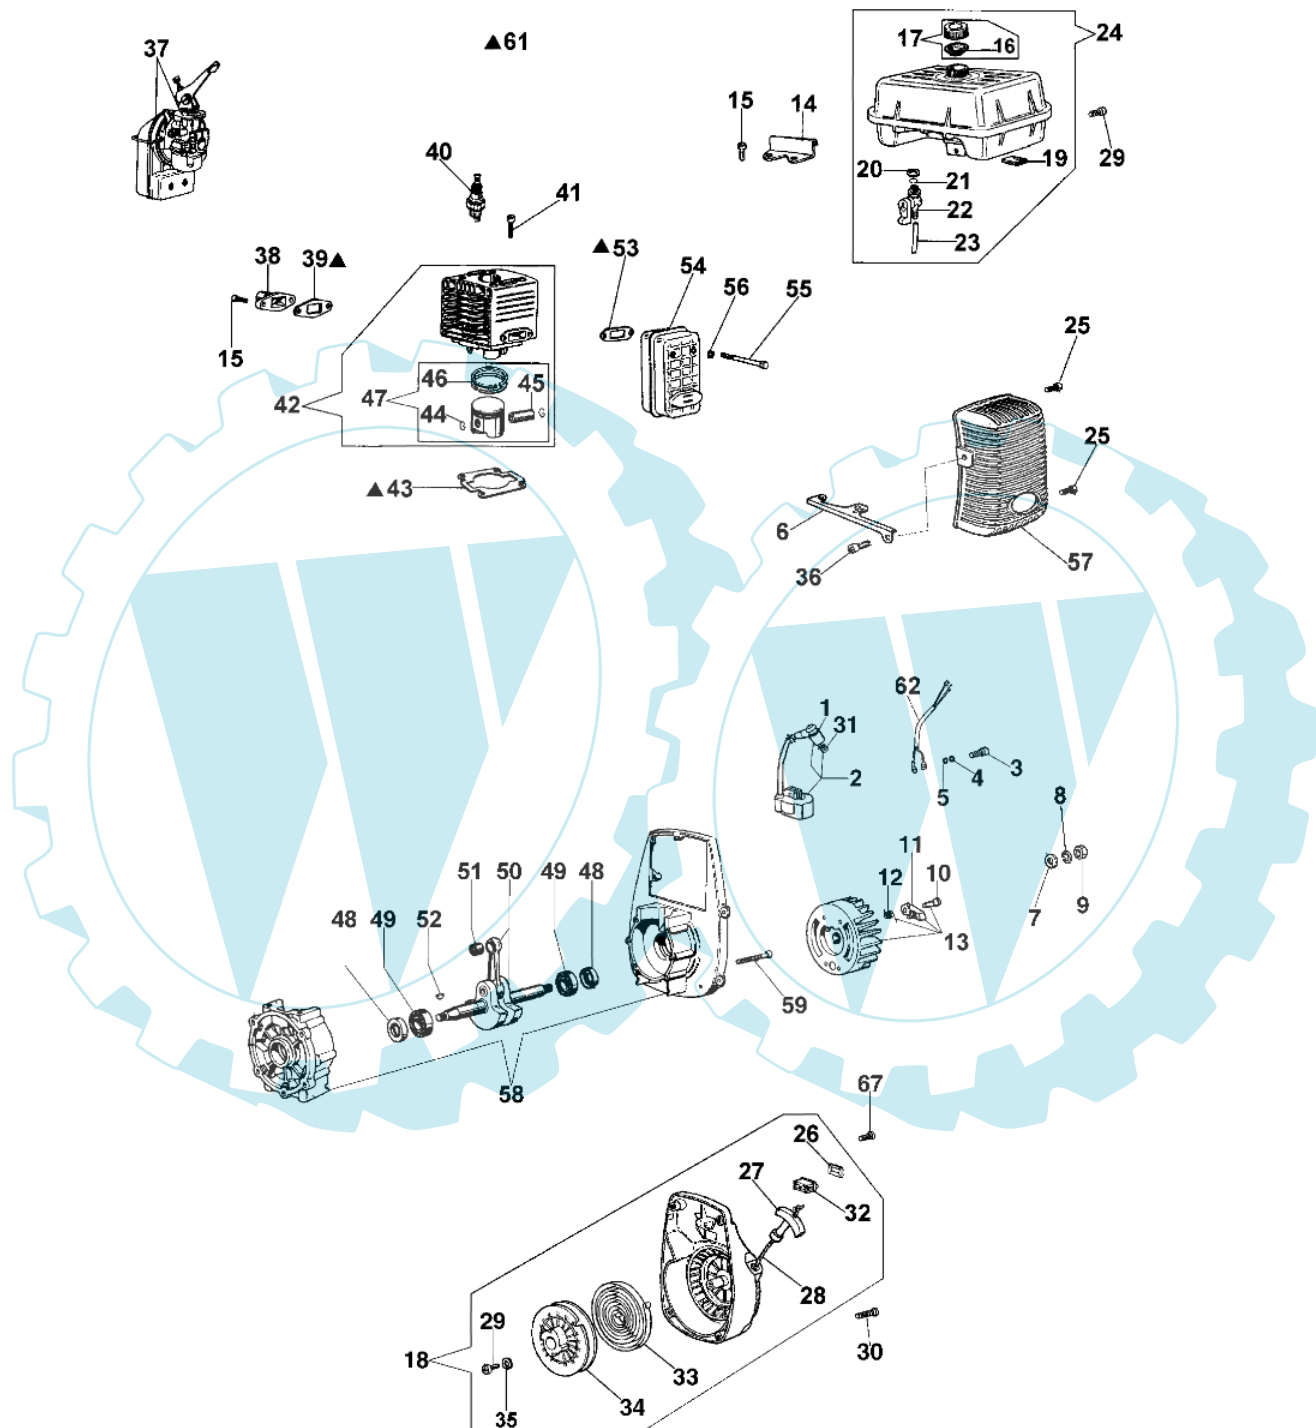

SC 33 - Anlassen und motor ab 07/04/08

Bild Nr.	Anz.	Teilenummer	Beschreibung	Technische Nachricht
1	1	094600097A	Zundkerzenstecker	
2	1	301000379R	Zuendspule	
3	2	301000043	Schraube	
4	2	3819005	Scheibe	
5	2	3916004	Scheibe	
6	1	301000342	Verbindung	
7	1	3818011A	Kugelscheibe	
8	1	3819013	Scheibe	
9	1	320000028	Mutter	
10	2	004000436R	Stift	
11	2	300000038R	Sperrklinke	
12	2	300000040	Feder	
13	1	301000384R	Schwungrad	
14	1	301000003	Halter	
15	4	3801009	Schraube	
16	1	300000025	Dichtung	
17	1	300000022	Stopfen	
18	1	301000348R	Starter komplet	
19	1	301000049	Filz	
20	1	3055098	Scheibe	
21	1	30490006R	O-ring	
22	1	3055044A	Hahn	
23	1	300000026	Rohr	
24	1	301000346R	Benzin tank	
25	2	3960073	Schraube	
26	1	2317013	Schultz	
27	1	093500397	Starter griff	
28	1	4098073R	Starterseil	
29	1	094600041R	Schraube	
30	2	3960081	Schraube	
31	1	094600169	Zuendkerze	
32	1	2317021R	Schalter	
33	1	004000132R	Feder	
34	1	300000016R	Scheibe	
35	1	3918006	Scheibe	
36	1	3801008	Schraube	
37	1	302000007B	Vergaser SHA14-12L	
38	1	301000025A	Kollektor	
39	1	301000026	Dichtung	
40	1	3055101	Kundkerze	
41	4	3801013	Schraube	
42	1	301000365	Zylinder	
43	1	375200078R	Dichtung	
44	2	004900061	Ring	
45	1	301000035R	Kolben ring	
46	2	004000015R	Kolbenring	
47	1	301000375	Kolben kpl. Ø40	
48	2	3050015AR	Kobelring	
49	2	3034012R	Lager	
50	1	301000385R	Kurbelwelle	BT6-071-03/08
51	1	3037005	Lager	
52	1	301000047	Schluessel	
53	1	300000035	Dichtung	
54	1	301000357R	Auspuff	
55	2	005400303	Schraube	
56	2	3819006	Scheibe	
57	1	375200071	Deckel	
58	1	301000408	Motorgehause	BT6-071-03/08
59	4	3801066	Schraube	
61	1	301000113A	Dichtungen set	
62	1	301000349	Kabel	
67	2	3960092	Schraube