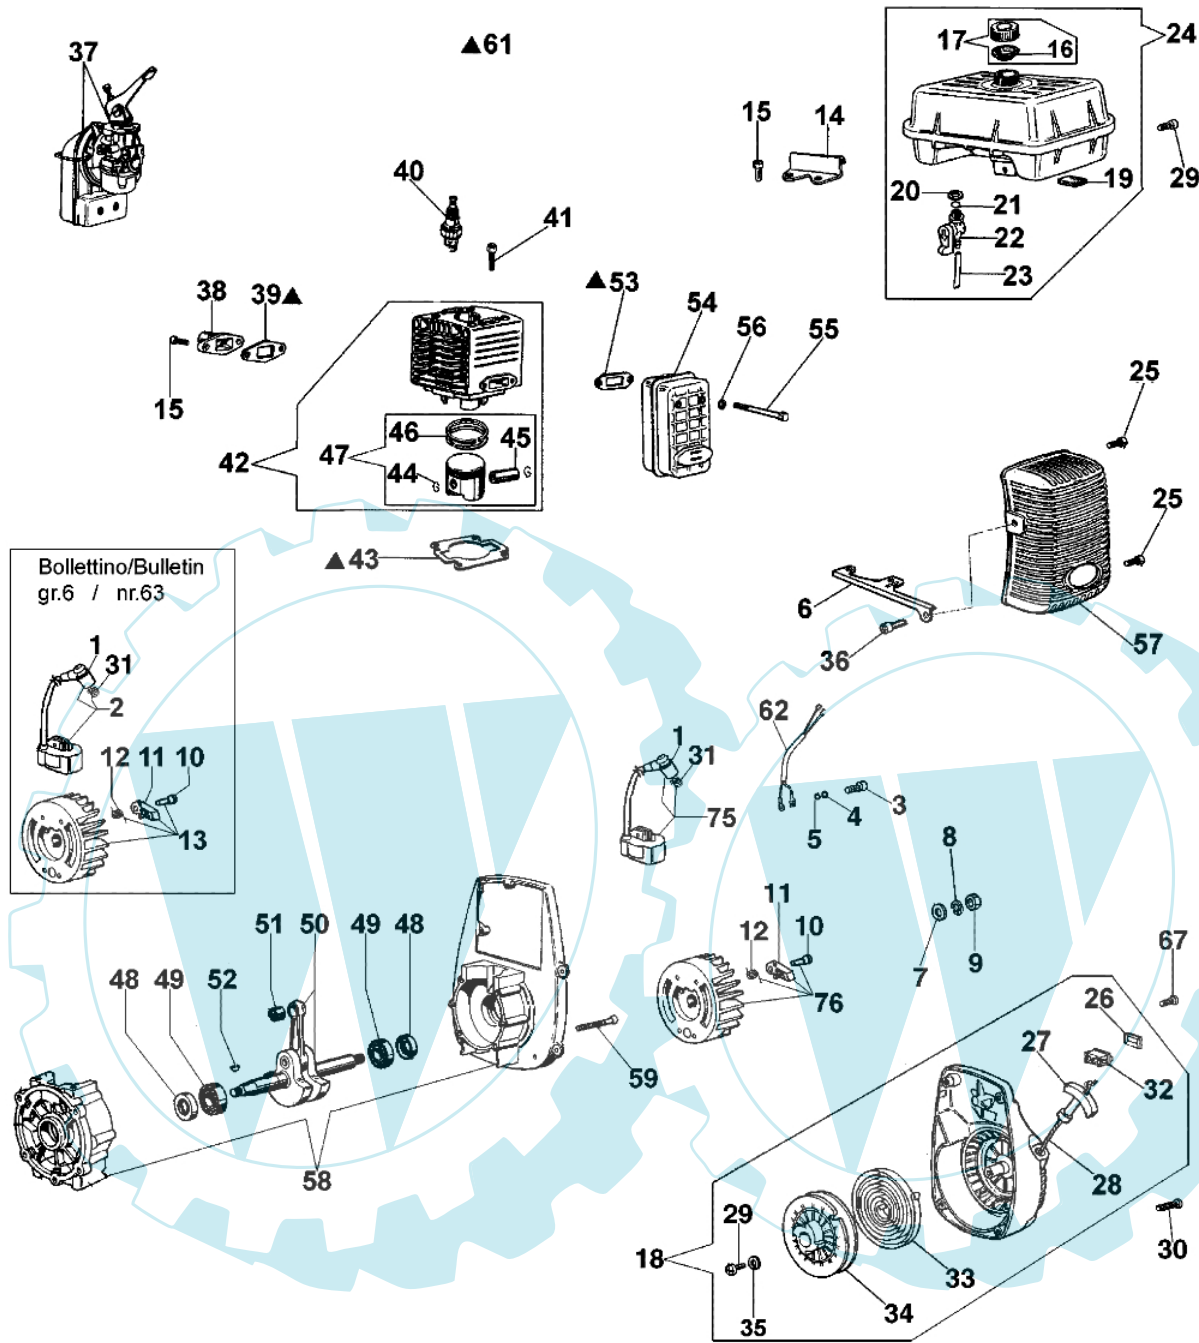

SC 23 - Anlassen und motor

Bild Nr.	Anz.	Teilenummer	Beschreibung	Technische Nachricht
1	1	094600097A	Zundkerzenstecker	
2	1	301000343R	Zündspule	BT6-063-05/07
3	2	301000043	Schraube	
4	2	3819005	Scheibe	
5	2	3916004	Scheibe	
6	1	301000342	Verbindung	
7	1	3818011A	Kugelscheibe	
8	1	3819013	Scheibe	
9	1	320000028	Mutter	
10	2	004000436R	Stift	
11	2	300000038R	Sperrklinke	
12	2	300000040	Feder	
13	1	301000359R	Schwungrad	BT6-063-05/07
14	1	301000003	Halter	
15	4	3801009	Schraube	
16	1	300000025	Dichtung	
17	1	300000022	Stopfen	
18	1	301000348R	Starter komplet	
19	1	301000049	Filz	
20	1	3055098	Scheibe	
21	1	3049006R	O-ring	
22	1	3055044A	Hahn	
23	1	300000026	Rohr	
24	1	301000346R	Benzin tank	
25	2	3960073	Schraube	
26	1	2317013	Schultz	
27	1	093500397	Starter griff	
28	1	4098073R	Starterseil	
29	1	094600041R	Schraube	
30	2	3960081	Schraube	
31	1	094600169	Zuendkerze	
32	1	2317021R	Schalter	
33	1	004000132R	Feder	
34	1	300000016R	Scheibe	
35	1	3918006	Scheibe	
36	1	3801008	Schraube	
37	1	302000007B	Vergaser SHA14-12L	
38	1	301000025A	Kollektor	
39	1	301000026	Dichtung	
40	1	005000019	Zündkerze	
41	4	3801013	Schraube	
42	1	301000365	Zylinder	
43	1	375200078R	Dichtung	
44	2	004900061	Ring	
45	1	301000035R	Kolben ring	
46	2	004000015R	Kolbenring	
47	1	301000375	Kolben kpl. Ø40	
48	2	3050015AR	Kobelring	
49	2	3034012R	Lager	
50	1	301000036AR	Kurbelwelle	
51	1	3037005	Lager	
52	1	301000047	Schluesssel	
53	1	300000035	Dichtung	
54	1	301000357R	Auspuff	
55	2	005400303	Schraube	
56	2	3819006	Scheibe	
57	1	375200071	Deckel	
58	1	301000382	Motorgehause	BT6-063-05/07
59	4	3801066	Schraube	
61	1	301000113A	Dichtungen set	
62	1	301000349	Kabel	
63	1	301000126	Starter komplet	
64	1	301000010	Feder	
65	1	301000011	Schalter	
66	1	005000122	Starter griff	
67	2	3960092	Schraube	
69	1	3026003	Ring	
70	1	301000042	Schraube	
71	1	301000081	Kolben komplet Ø40	
72	1	301000024R	Zündspule	
73	1	341000009	Schultz	
74	1	006000829	Scheibe	
75	1	301000379R	Zuendspule	BT6-063-05/07
76	1	301000384R	Schwungrad	BT6-063-05/07