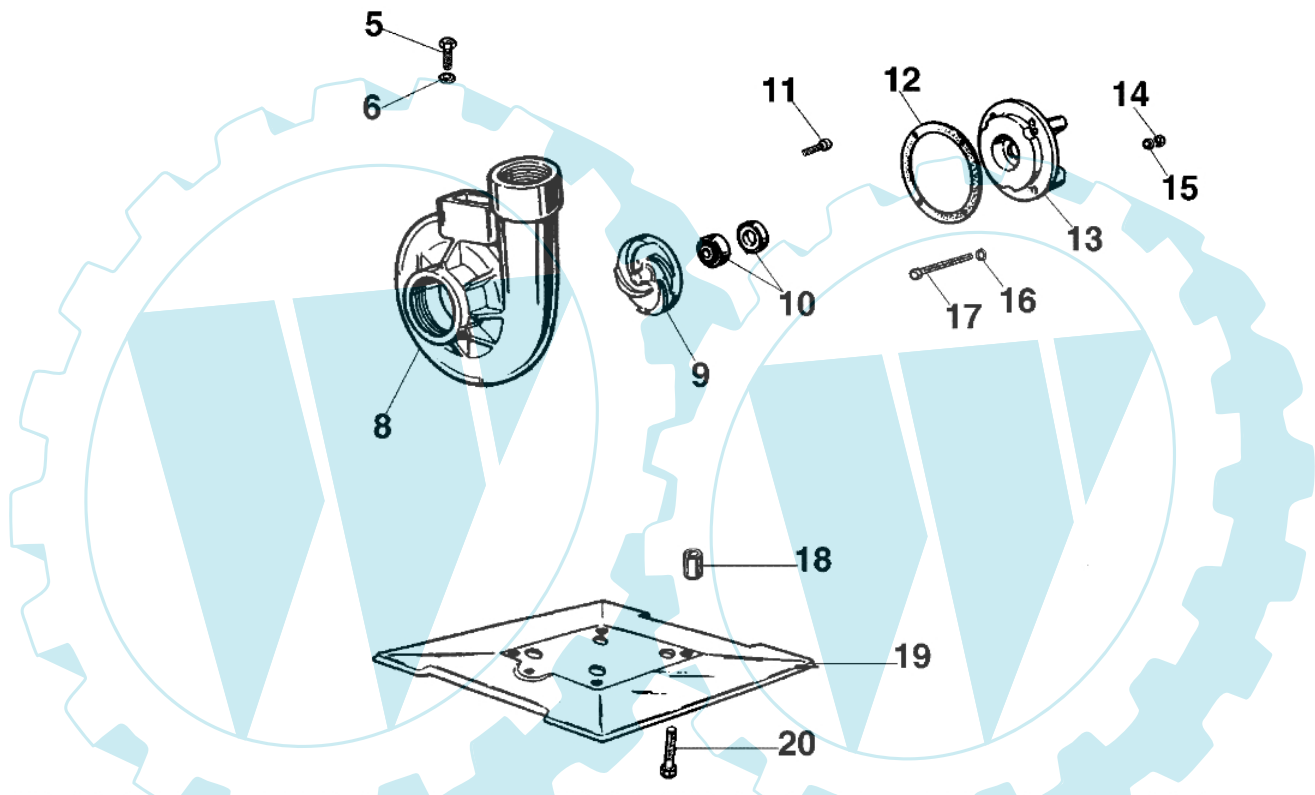

SC 23 - Pumpengruppe und vergaser

Bild Nr.	Anz.	Teilenummer	Beschreibung	Technische Nachricht
1	2	3801013	Schraube	
2	2	3916005	Scheibe	
3	4	4138302	Scheibe	
4	1	331000034	Handgriff	
5	1	311000004	Schraube	
6	1	311000005	Scheibe	
8	1	311000011	Gehäuse	
9	1	321000007	Luftrad	
10	1	321000004	Kobelring	
11	1	3806021A	Schraube	
12	1	311000008R	Dichtung	
13	1	311000007	Deckel	
14	3	3912005	Mutter	
15	3	004400848	Scheibe	
16	3	341000004	Scheibe	
17	3	3801030	Schraube	
18	4	331000004	Distanzstück	
19	1	340000034A	Halter	
20	4	3806074	Schraube	
21	1	302000007B	Vergaser SHA14-12L	
22	1	331000015	Anschlussstück	
25	1	331000016	Ventil	
24	2	006000315	Scheibe	
26	1	300000074	Hebelkit	
27	1	302000157	Ventil	
28	1	300000266	Buchse	
29	1	300000267	Dichtung	
30	1	3801026	Schraube	
31	1	300000217	Benzinfilter	
32	1	300000216	Anschluss	
33	1	300000215	Schraube	
34	1	300000222	Duese	
35	1	300000225	Stift	
36	1	302000156	Duese 58	
37	1	300000198	Schwimmen	
38	1	300000073	Dichtungen set	
39	1	300000079	Stube	
40	1	365200077	Luft filter kpl.	
41	2	3908005	Schraube	
42	1	034000013	Mutter	
43	1	300000221	Schraube	
44	1	300000220	Feder	
45	1	300000195	Starterhebel	
46	1	300000226	Sicherung	
47	1	300000227	Feder	
48	1	300000228	Stift	
49	1	365200074R	Feder	
51	2	365200072R	Filter	