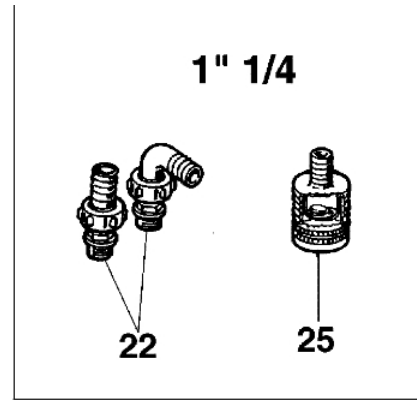

SC 23 - Pumpengruppe und vergaser

Bild Nr.	Anz.	Teilenummer	Beschreibung	Technische Nachricht
1	2	3801013	Schraube	
2	2	3916005	Scheibe	
3	4	4138302	Scheibe	
4	1	331000034	Handgriff	
5	1	311000004	Schraube	
6	1	311000005	Scheibe	
8	1	311000011	Gehäuse	
9	1	321000007	Luftrad	
10	1	321000004	Kobelring	
11	1	3806021A	Schraube	
12	1	311000008R	Dichtung	
13	1	311000007	Deckel	
14	3	3912005	Mutter	
15	3	004400848	Scheibe	
16	3	341000004	Scheibe	
17	3	3801030	Schraube	
18	4	331000004	Distanzstück	
19	1	340000034A	Halter	
20	4	3806074	Schraube	
21	1	302000007B	Vergaser SHA14-12L	
22	1	331000015	Anschlussstück	
25	1	331000016	Ventil	
24	2	006000315	Scheibe	
26	1	300000074	Hebelkit	
27	1	302000157	Ventil	
28	1	300000266	Buchse	
29	1	300000267	Dichtung	
30	1	3801026	Schraube	
31	1	300000217	Benzinfilter	
32	1	300000216	Anschluss	
33	1	300000215	Schraube	
34	1	300000222	Duese	
35	1	300000225	Stift	
36	1	302000156	Duese 58	
37	1	300000198	Schwimmen	
38	1	300000073	Dichtungen set	
39	1	300000079	Stube	
40	1	365200077	Luft filter kpl.	
41	2	3908005	Schraube	
42	1	034000013	Mutter	
43	1	300000221	Schraube	
44	1	300000220	Feder	
45	1	300000195	Starterhebel	
46	1	300000226	Sicherung	
47	1	300000227	Feder	
48	1	300000228	Stift	
49	1	365200074R	Feder	
51	2	365200072R	Filter	