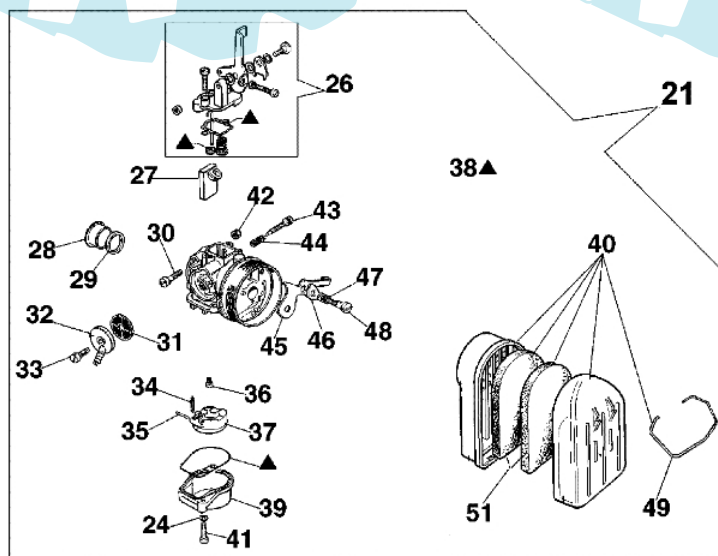

SC 23 - Pumpengruppe und vergaser

Bild Nr.	Anz.	Teilenummer	Beschreibung	Technische Nachricht
1	2	3801013	Schraube	
2	2	3916005	Scheibe	
3	4	4138302	Scheibe	
4	1	331000034	Handgriff	
5	1	311000004	Schraube	
6	1	311000005	Scheibe	
8	1	311000011	Gehäuse	
9	1	321000007	Luftrad	
10	1	321000004	Kobelring	
11	1	3806021A	Schraube	
12	1	311000008R	Dichtung	
13	1	311000007	Deckel	
14	3	3912005	Mutter	
15	3	004400848	Scheibe	
16	3	341000004	Scheibe	
17	3	3801030	Schraube	
18	4	331000004	Distanzstück	
19	1	340000034A	Halter	
20	4	3806074	Schraube	
21	1	302000007B	Vergaser SHA14-12L	
22	1	331000015	Anschlussstück	
25	1	331000016	Ventil	
24	2	006000315	Scheibe	
26	1	300000074	Hebelkit	
27	1	302000157	Ventil	
28	1	300000266	Buchse	
29	1	300000267	Dichtung	
30	1	3801026	Schraube	
31	1	300000217	Benzinfilter	
32	1	300000216	Anschluss	
33	1	300000215	Schraube	
34	1	300000222	Duese	
35	1	300000225	Stift	
36	1	302000156	Duese 58	
37	1	300000198	Schwimmen	
38	1	300000073	Dichtungen set	
39	1	300000079	Stube	
40	1	365200077	Luft filter kpl.	
41	2	3908005	Schraube	
42	1	034000013	Mutter	
43	1	300000221	Schraube	
44	1	300000220	Feder	
45	1	300000195	Starterhebel	
46	1	300000226	Sicherung	
47	1	300000227	Feder	
48	1	300000228	Stift	
49	1	365200074R	Feder	
51	2	365200072R	Filter	