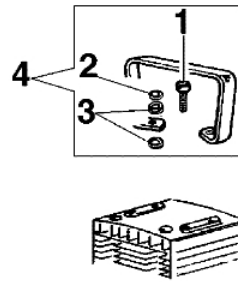

SC 23 - Pumpengruppe und vergaser

Bild Nr.	Anz.	Teilenummer	Beschreibung	Technische Nachricht
1	2	3801013	Schraube	
2	2	3916005	Scheibe	
3	4	4138302	Scheibe	
4	1	331000034	Handgriff	
5	1	311000004	Schraube	
6	1	311000005	Scheibe	
8	1	311000011	Gehäuse	
9	1	321000007	Luftrad	
10	1	321000004	Kobelring	
11	1	3806021A	Schraube	
12	1	311000008R	Dichtung	
13	1	311000007	Deckel	
14	3	3912005	Mutter	
15	3	004400848	Scheibe	
16	3	341000004	Scheibe	
17	3	3801030	Schraube	
18	4	331000004	Distanzstück	
19	1	340000034A	Halter	
20	4	3806074	Schraube	
21	1	302000007B	Vergaser SHA14-12L	
22	1	331000015	Anschlussstück	
25	1	331000016	Ventil	
24	2	006000315	Scheibe	
26	1	300000074	Hebelkit	
27	1	302000157	Ventil	
28	1	300000266	Buchse	
29	1	300000267	Dichtung	
30	1	3801026	Schraube	
31	1	300000217	Benzinfilter	
32	1	300000216	Anschluss	
33	1	300000215	Schraube	
34	1	300000222	Duese	
35	1	300000225	Stift	
36	1	302000156	Duese 58	
37	1	300000198	Schwimmen	
38	1	300000073	Dichtungen set	
39	1	300000079	Stube	
40	1	365200077	Luft filter kpl.	
41	2	3908005	Schraube	
42	1	034000013	Mutter	
43	1	300000221	Schraube	
44	1	300000220	Feder	
45	1	300000195	Starterhebel	
46	1	300000226	Sicherung	
47	1	300000227	Feder	
48	1	300000228	Stift	
49	1	365200074R	Feder	
51	2	365200072R	Filter	