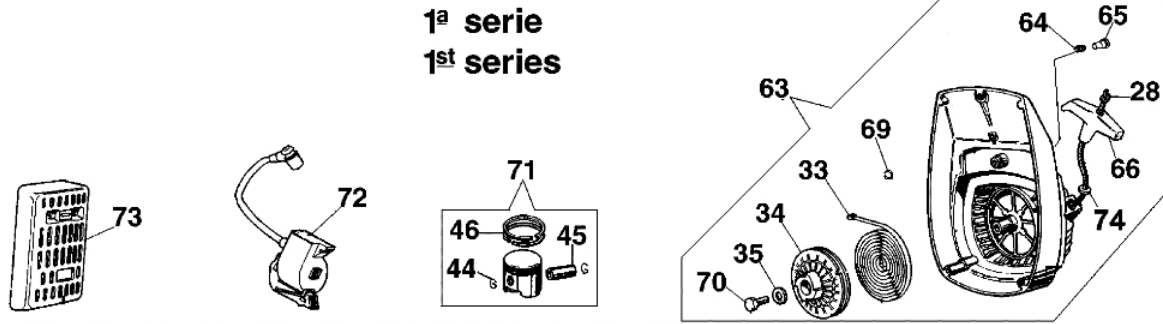

1ª serie
1st series