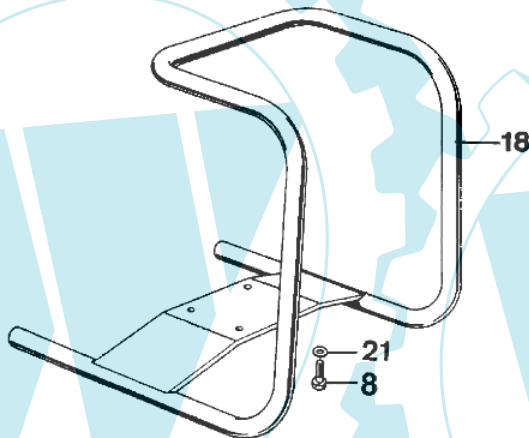

77	1	30200035	Dichtung
78	2	302000180	Vergaser SHA14-12L
79	1	3801009	Schraube

SA 45 TL - Pumpe

Bild Nr.	Anz.	Teilenummer	Beschreibung	Technische Nachricht
1	1	322000015A	Deckel	
2	1	322000009	Ventil	
3	2	322000004	Scheibe	
4	2	380000011	Schraube	
5	1	320000001	Deckel	
6	1	3049019	O-ring	
7	1	322000011	Gehäuse	
8	13	3801046	Schraube	
9	1	322000007	O-ring	
10	1	310000010	Stopfen	
11	1	3049018	O-ring	
12	1	322000005	O-ring	
13	1	322000050	Difusor komplet	
14	1	322000012	Lufterad	
15	1	322000008	Kobelring	
16	1	322000006	O-ring	
17	1	322000014	Deckel	
18	1	342000014	Rahmen	
19	3	302000159	Scheibe	
20	3	322000001	Schraube	
21	4	3819013	Scheibe	
22	4	342000007	Filter	
23	1	342000019	Dichtung	
24	1	342000017	Anschlussstück	
25	1	006000315	Scheibe	
26	1	300000074	Hebelkit	
27	1	302000157	Ventil	
28	1	300000266	Buchse	
29	1	300000267	Dichtung	
30	1	3801026	Schraube	
31	1	300000217	Benzinfilter	
32	1	300000216	Anschluss	
33	1	300000215	Schraube	
34	1	300000222	Duese	
35	1	300000225	Stift	
36	1	301000254	Duese 60	
37	1	300000198	Schwimmen	
38	1	300000073	Dichtungen set	
39	1	300000079	Stube	
40	1	365200077	Luft filter kpl.	
41	2	3908005	Schraube	
42	1	034000013	Mutter	
43	1	300000221	Schraube	
44	1	300000220	Feder	
45	1	300000195	Starterhebel	
46	1	300000226	Sicherung	
47	1	300000227	Feder	
48	1	300000228	Stift	
49	1	365200074R	Feder	
51	2	365200072R	Filter	
53	1	302000180	Vergaser SHA14-12L	