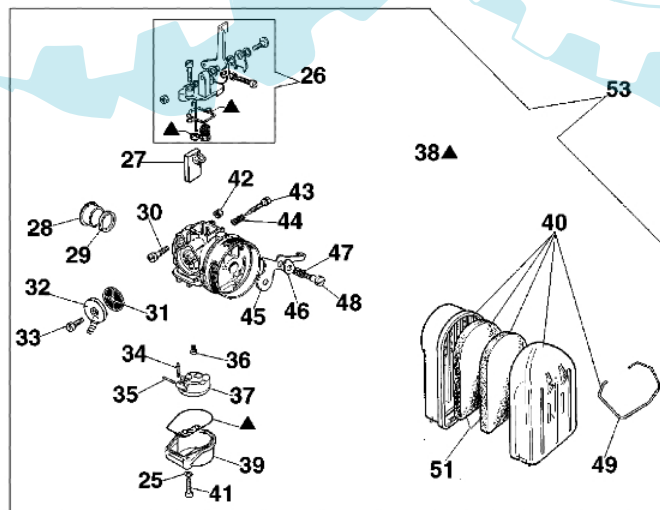

77	1	30200035	Dichtung
78	2	302000180	Vergaser SHA14-12L
79	1	3801009	Schraube

SA 45 TL - Pumpe

Bild Nr.	Anz.	Teilenummer	Beschreibung	Technische Nachricht
1	1	322000015A	Deckel	
2	1	322000009	Ventil	
3	2	322000004	Scheibe	
4	2	380000011	Schraube	
5	1	320000001	Deckel	
6	1	3049019	O-ring	
7	1	322000011	Gehäuse	
8	13	3801046	Schraube	
9	1	322000007	O-ring	
10	1	310000010	Stopfen	
11	1	3049018	O-ring	
12	1	322000005	O-ring	
13	1	322000050	Difusor komplet	
14	1	322000012	Lufterad	
15	1	322000008	Kobelring	
16	1	322000006	O-ring	
17	1	322000014	Deckel	
18	1	342000014	Rahmen	
19	3	302000159	Scheibe	
20	3	322000001	Schraube	
21	4	3819013	Scheibe	
22	4	342000007	Filter	
23	1	342000019	Dichtung	
24	1	342000017	Anschlussstück	
25	1	006000315	Scheibe	
26	1	300000074	Hebelkit	
27	1	302000157	Ventil	
28	1	300000266	Buchse	
29	1	300000267	Dichtung	
30	1	3801026	Schraube	
31	1	300000217	Benzinfilter	
32	1	300000216	Anschluss	
33	1	300000215	Schraube	
34	1	300000222	Duese	
35	1	300000225	Stift	
36	1	301000254	Duese 60	
37	1	300000198	Schwimmen	
38	1	300000073	Dichtungen set	
39	1	300000079	Stube	
40	1	365200077	Luft filter kpl.	
41	2	3908005	Schraube	
42	1	034000013	Mutter	
43	1	300000221	Schraube	
44	1	300000220	Feder	
45	1	300000195	Starterhebel	
46	1	300000226	Sicherung	
47	1	300000227	Feder	
48	1	300000228	Stift	
49	1	365200074R	Feder	
51	2	365200072R	Filter	
53	1	302000180	Vergaser SHA14-12L	