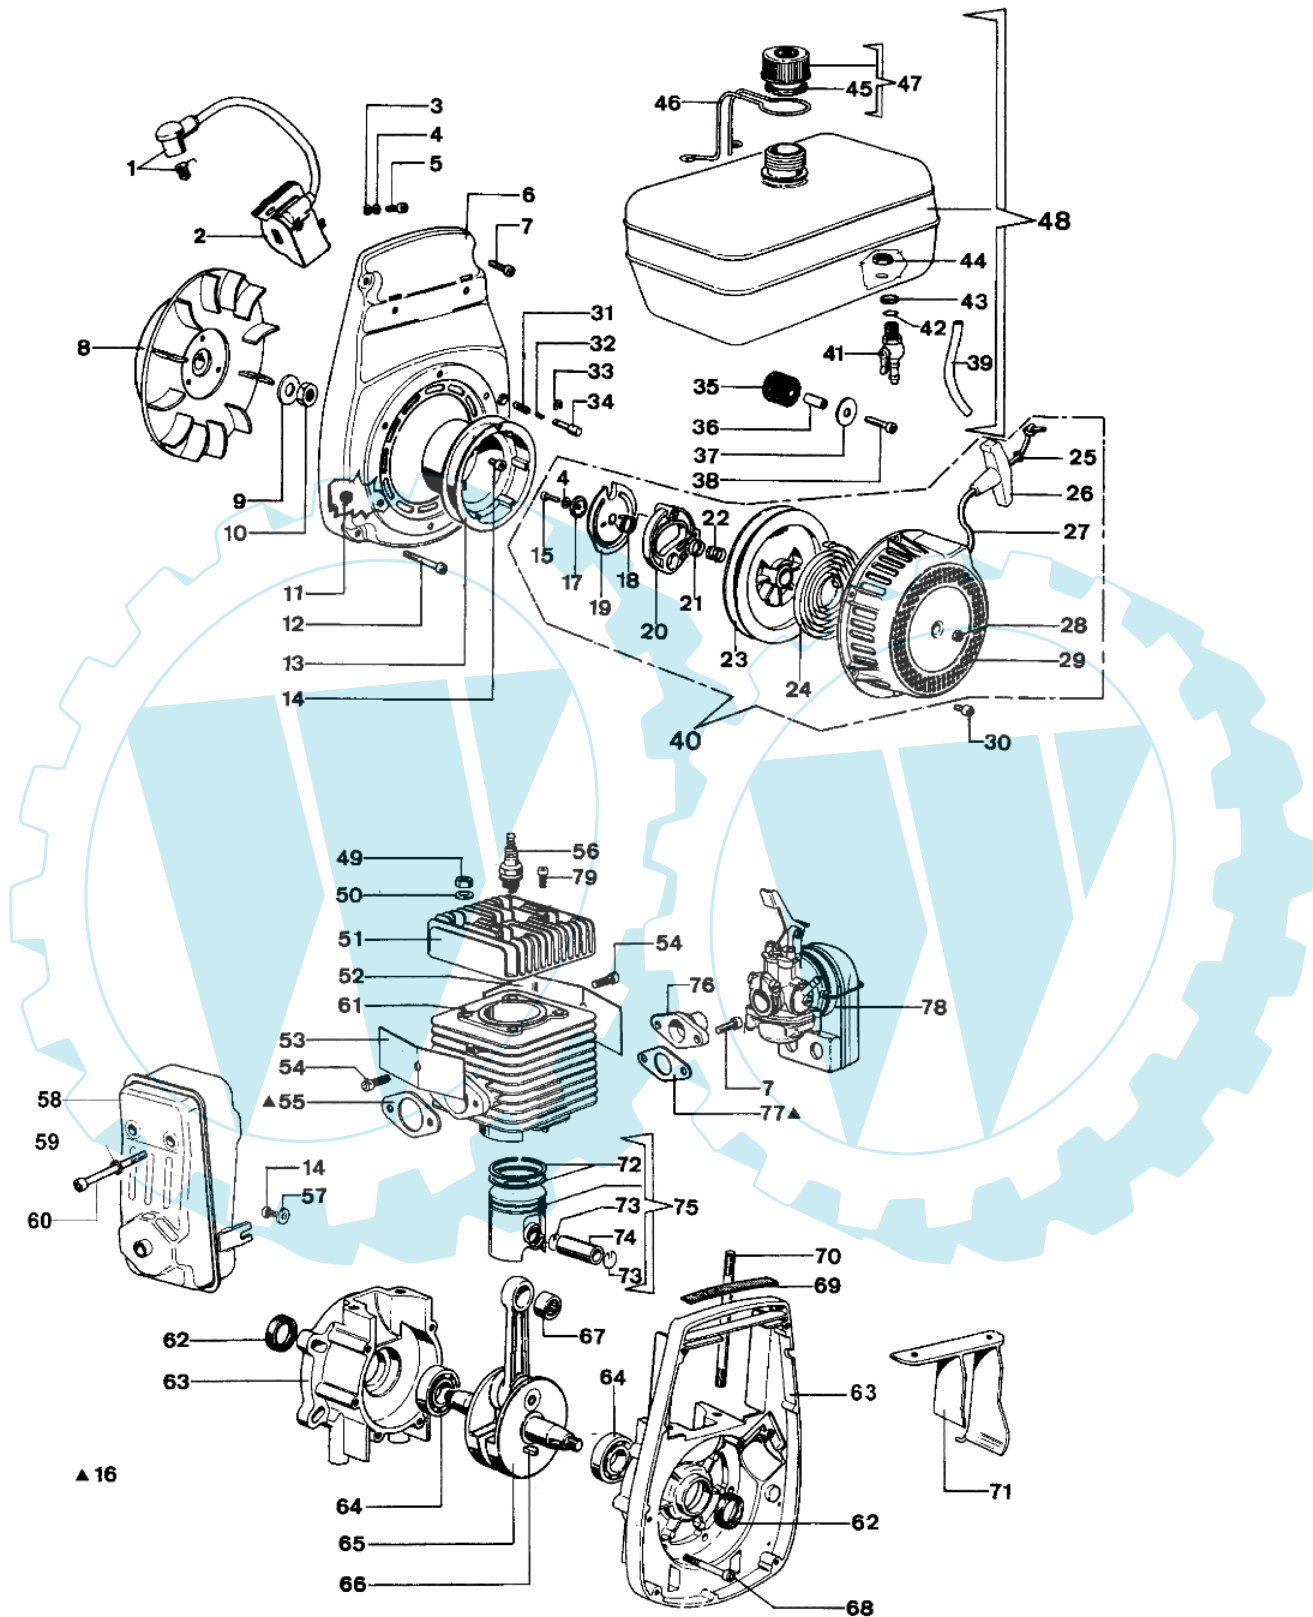

SA 45 TL - Anlassen und motor

Bild Nr.	Anz.	Teilenummer	Beschreibung	Technische Nachricht
1	1	4098064	Kerzenstecker	
2	1	302000043R	Zündspule	
3	2	3916004	Scheibe	
4	2	3819005	Scheibe	
5	2	006000024	Schraube	
6	1	302000150	Gehäuse	
7	2	3801013	Schraube	
8	1	302000122	Schwungrad	
9	1	016000049	Scheibe	
10	1	006000091	Mutter	
11	4	3914003	Mutter	
12	2	3801066	Schraube	
13	1	302000034	Scheibe	
14	3	3801010R	Schraube	
15	1	099900197	Schraube	
16	1	302000106	Dichtungen set	
17	1	365000102	Scheibe	
18	1	302000060	Feder	
19	1	365000101	Scheibe	
20	1	365000111	Sperrklinke	
21	1	365000104	Deckel	
22	1	365000109	Feder	
23	1	302000058	Scheibe	
24	1	365000108	Feder	
25	1	006000829	Scheibe	
26	1	005000122	Starter griff	
27	1	365000107	Starterseil	
28	1	028200069	Mutter	
29	1	302000175	Startergehäuse	
30	6	3801008	Schraube	
31	1	302000013	Feder	
32	1	302000014	Feder	
33	1	3026003	Ring	
34	1	302000015	Schalter	
35	2	093000054	Halter	
36	2	093000055	Rohr	
37	2	005400599	Scheibe	
38	2	3801016	Schraube	
39	1	302000021	Rohr	
40	1	302000057	Startergehäuse	
41	1	300000029A	Hahn	
42	1	3049006R	O-ring	
43	1	3055098	Scheibe	
44	1	3912011	Mutter	
45	1	300000025	Dichtung	
46	1	302000006	Feder	
47	1	300000022	Stopfen	
48	1	302000016	Benzin tank	
49	4	320000028	Mutter	
50	4	302000159	Scheibe	
51	1	302000040	Gehäuse	
52	1	302000042	Blech	
53	1	302000041	Blech	
54	2	302000024	Schraube	
55	1	302000106	Dichtungen set	
56	1	005000019	Zündkerze	
57	1	3918005	Scheibe	
58	1	302000182	Auspuff	
59	2	3833076	Scheibe	
60	2	365000092	Schraube	
61	1	302000039R	Zylinder	
62	2	302000030	Kobelring	
63	1	302000189	Kurbelgehäuse	
64	2	302000029	Lager	
65	1	302000050	Kurbelwelle	
66	1	302000031	Keil	
67	1	302000047	Lager	
68	6	3801029	Schraube	
69	1	302000005	Halter	
70	4	302000027	Stiftschraube	
71	1	302000033	Deflector	
72	2	008000015R	Kolbenring Ø50	
73	2	302000105	Ring	
74	1	302000049	Kolben ring	
75	1	302000097	Kolben komplet Ø50	
76	1	302000045	Kollektor