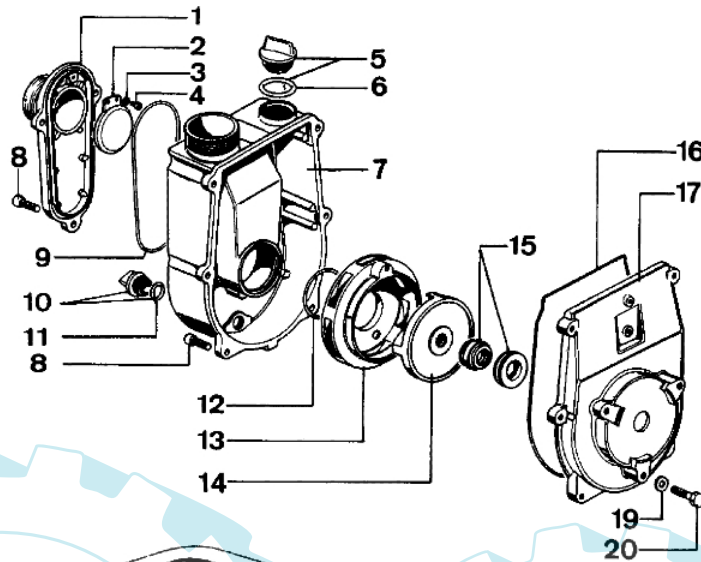

77	1	30200035	Dichtung
78	2	302000180	Vergaser SHA14-12L
79	1	3801009	Schraube

SA 45 TL - Pumpe

Bild Nr.	Anz.	Teilenummer	Beschreibung	Technische Nachricht
1	1	322000015A	Deckel	
2	1	322000009	Ventil	
3	2	322000004	Scheibe	
4	2	380000011	Schraube	
5	1	320000001	Deckel	
6	1	3049019	O-ring	
7	1	322000011	Gehäuse	
8	13	3801046	Schraube	
9	1	322000007	O-ring	
10	1	310000010	Stopfen	
11	1	3049018	O-ring	
12	1	322000005	O-ring	
13	1	322000050	Difusor komplet	
14	1	322000012	Lufterad	
15	1	322000008	Kobelring	
16	1	322000006	O-ring	
17	1	322000014	Deckel	
18	1	342000014	Rahmen	
19	3	302000159	Scheibe	
20	3	322000001	Schraube	
21	4	3819013	Scheibe	
22	4	342000007	Filter	
23	1	342000019	Dichtung	
24	1	342000017	Anschlussstück	
25	1	006000315	Scheibe	
26	1	300000074	Hebelkit	
27	1	302000157	Ventil	
28	1	300000266	Buchse	
29	1	300000267	Dichtung	
30	1	3801026	Schraube	
31	1	300000217	Benzinfilter	
32	1	300000216	Anschluss	
33	1	300000215	Schraube	
34	1	300000222	Duese	
35	1	300000225	Stift	
36	1	301000254	Duese 60	
37	1	300000198	Schwimmen	
38	1	300000073	Dichtungen set	
39	1	300000079	Stube	
40	1	365200077	Luft filter kpl.	
41	2	3908005	Schraube	
42	1	034000013	Mutter	
43	1	300000221	Schraube	
44	1	300000220	Feder	
45	1	300000195	Starterhebel	
46	1	300000226	Sicherung	
47	1	300000227	Feder	
48	1	300000228	Stift	
49	1	365200074R	Feder	
51	2	365200072R	Filter	
53	1	302000180	Vergaser SHA14-12L	