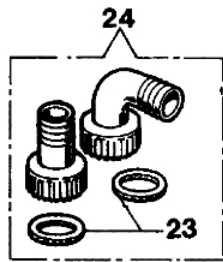

77	1	30200035	Dichtung
78	2	302000180	Vergaser SHA14-12L
79	1	3801009	Schraube

SA 45 TL - Pumpe

Bild Nr.	Anz.	Teilenummer	Beschreibung	Technische Nachricht
1	1	322000015A	Deckel	
2	1	322000009	Ventil	
3	2	322000004	Scheibe	
4	2	380000011	Schraube	
5	1	320000001	Deckel	
6	1	3049019	O-ring	
7	1	322000011	Gehäuse	
8	13	3801046	Schraube	
9	1	322000007	O-ring	
10	1	310000010	Stopfen	
11	1	3049018	O-ring	
12	1	322000005	O-ring	
13	1	322000050	Difusor komplet	
14	1	322000012	Lufterad	
15	1	322000008	Kobelring	
16	1	322000006	O-ring	
17	1	322000014	Deckel	
18	1	342000014	Rahmen	
19	3	302000159	Scheibe	
20	3	322000001	Schraube	
21	4	3819013	Scheibe	
22	4	342000007	Filter	
23	1	342000019	Dichtung	
24	1	342000017	Anschlussstück	
25	1	006000315	Scheibe	
26	1	300000074	Hebelkit	
27	1	302000157	Ventil	
28	1	300000266	Buchse	
29	1	300000267	Dichtung	
30	1	3801026	Schraube	
31	1	300000217	Benzinfilter	
32	1	300000216	Anschluss	
33	1	300000215	Schraube	
34	1	300000222	Duese	
35	1	300000225	Stift	
36	1	301000254	Duese 60	
37	1	300000198	Schwimmen	
38	1	300000073	Dichtungen set	
39	1	300000079	Stube	
40	1	365200077	Luft filter kpl.	
41	2	3908005	Schraube	
42	1	034000013	Mutter	
43	1	300000221	Schraube	
44	1	300000220	Feder	
45	1	300000195	Starterhebel	
46	1	300000226	Sicherung	
47	1	300000227	Feder	
48	1	300000228	Stift	
49	1	365200074R	Feder	
51	2	365200072R	Filter	
53	1	302000180	Vergaser SHA14-12L	