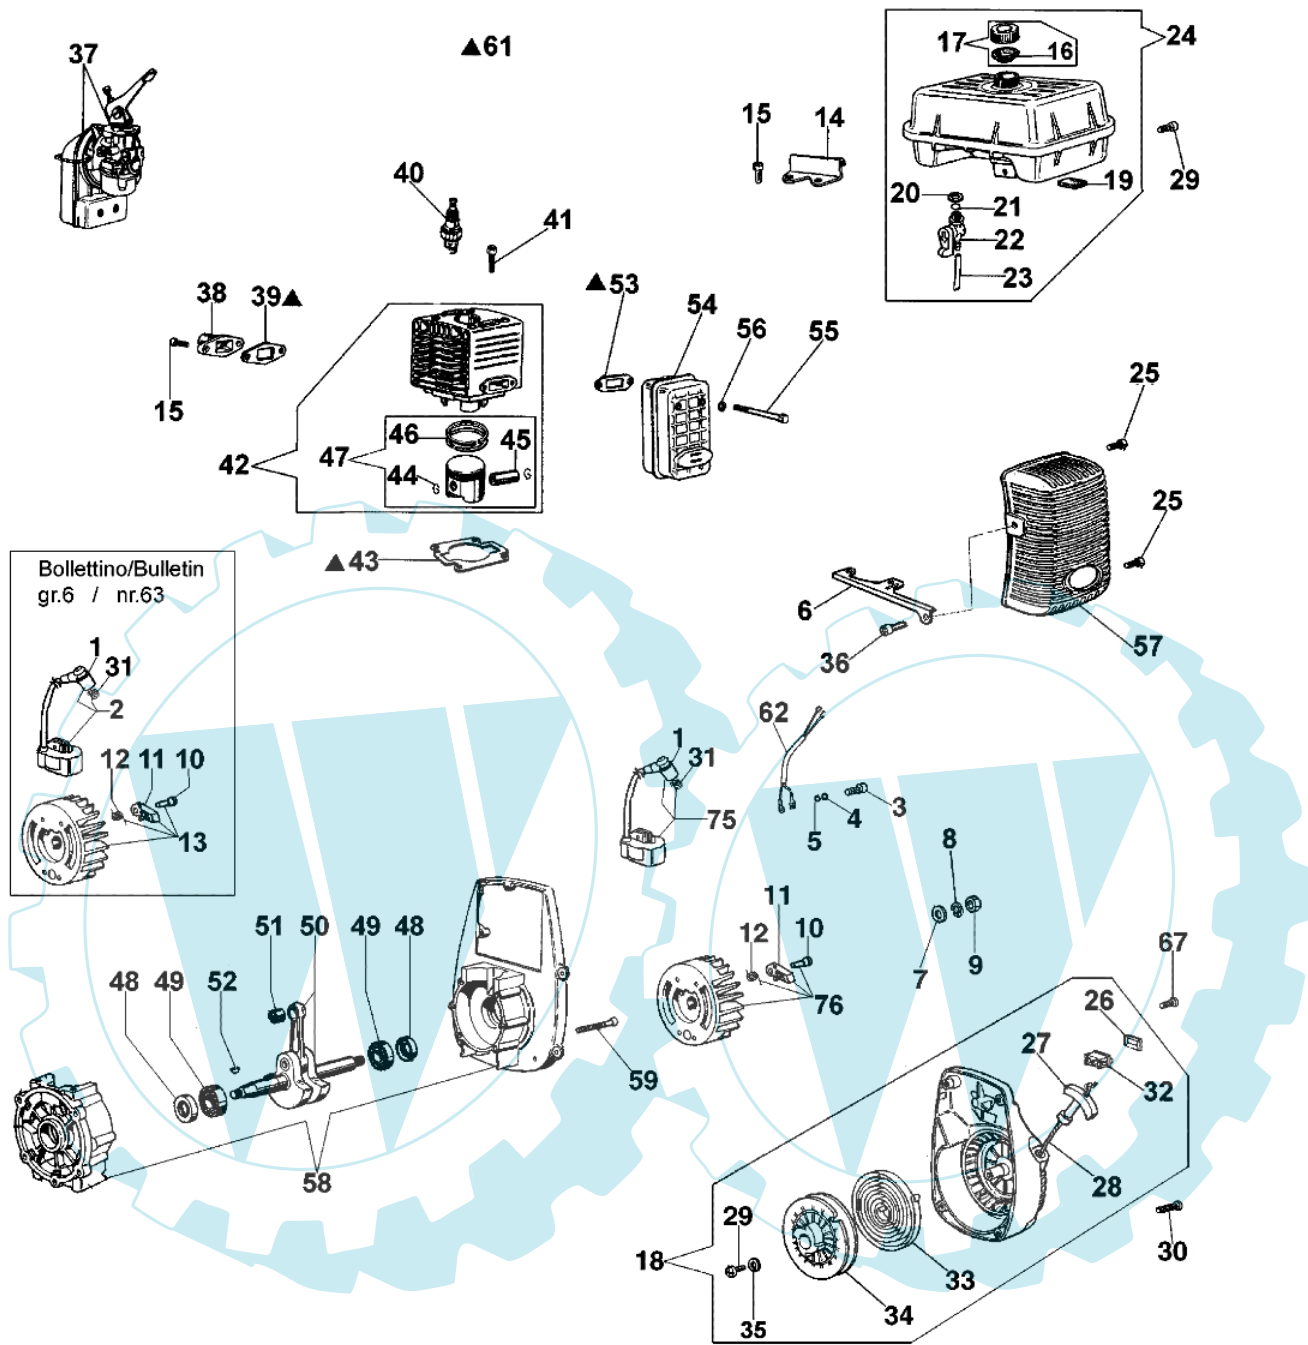

SA 30 TLA - Anlassen und motor bis 21/02/08

Bild Nr.	Anz.	Teilenummer	Beschreibung	Technische Nachricht
1	1	094600097A	Zundkerzenstecker	
2	1	301000343R	Zündspule	BT6-063-05/07
3	2	301000043	Schraube	
4	2	3819005	Scheibe	
5	2	3916004	Scheibe	
6	1	301000342	Verbindung	
7	1	3818011A	Kugelscheibe	
8	1	3819013	Scheibe	
9	1	320000028	Mutter	
10	2	004000436R	Stift	
11	2	300000038R	Sperrklinke	
12	2	300000040	Feder	
13	1	301000359R	Schwungrad	BT6-063-05/07
14	1	301000003	Halter	
15	4	3801009	Schraube	
16	1	300000025	Dichtung	
17	1	300000022	Stopfen	
18	1	301000348R	Starter komplet	
19	1	301000049	Filz	
20	1	3055098	Scheibe	
21	1	30490006R	O-ring	
22	1	3055044A	Hahn	
23	1	300000026	Rohr	
24	1	301000346R	Benzin tank	
25	2	3960073	Schraube	
26	1	2317013	Schultz	
27	1	093500397	Starter griff	
28	1	4098073R	Starterseil	
29	1	094600041R	Schraube	
30	2	3960081	Schraube	
31	1	094600169	Zuendkerze	
32	1	2317021R	Schalter	
33	1	004000132R	Feder	
34	1	300000016R	Scheibe	
35	1	3918006	Scheibe	
36	1	3801008	Schraube	
37	1	302000007B	Vergaser SHA14-12L	
38	1	301000025A	Kollektor	
39	1	301000026	Dichtung	
40	1	3055101	Kundkerze	
41	4	3801013	Schraube	
42	1	301000365	Zylinder	
43	1	375200078R	Dichtung	
44	2	004900061	Ring	
45	1	301000035R	Kolben ring	
46	2	004000015R	Kolbenring	
47	1	301000375	Kolben kpl. Ø40	
48	2	3050015AR	Kobelring	
49	2	3034012R	Lager	
50	1	301000036AR	Kurbelwelle	
51	1	3037005	Lager	
52	1	301000047	Schluesssel	
53	1	300000035	Dichtung	
54	1	301000357R	Auspuff	
55	2	005400303	Schraube	
56	2	3819006	Scheibe	
57	1	375200071	Deckel	
58	1	301000382	Motorgehause	BT6-063-05/07
59	4	3801066	Schraube	
61	1	301000113A	Dichtungen set	
62	1	301000349	Kabel	
63	1	301000126	Starter komplet	
64	1	301000010	Feder	
65	1	301000011	Schalter	
66	1	005000122	Starter griff	
67	2	3960092	Schraube	
69	1	3026003	Ring	
70	1	301000042	Schraube	
71	1	301000081	Kolben komplet Ø40	
72	1	301000024R	Zündspule	
73	1	341000009	Schultz	
74	1	006000829	Scheibe	
75	1	301000379R	Zuendspule	BT6-063-05/07
76	1	301000384R	Schwungrad	BT6-063-05/07