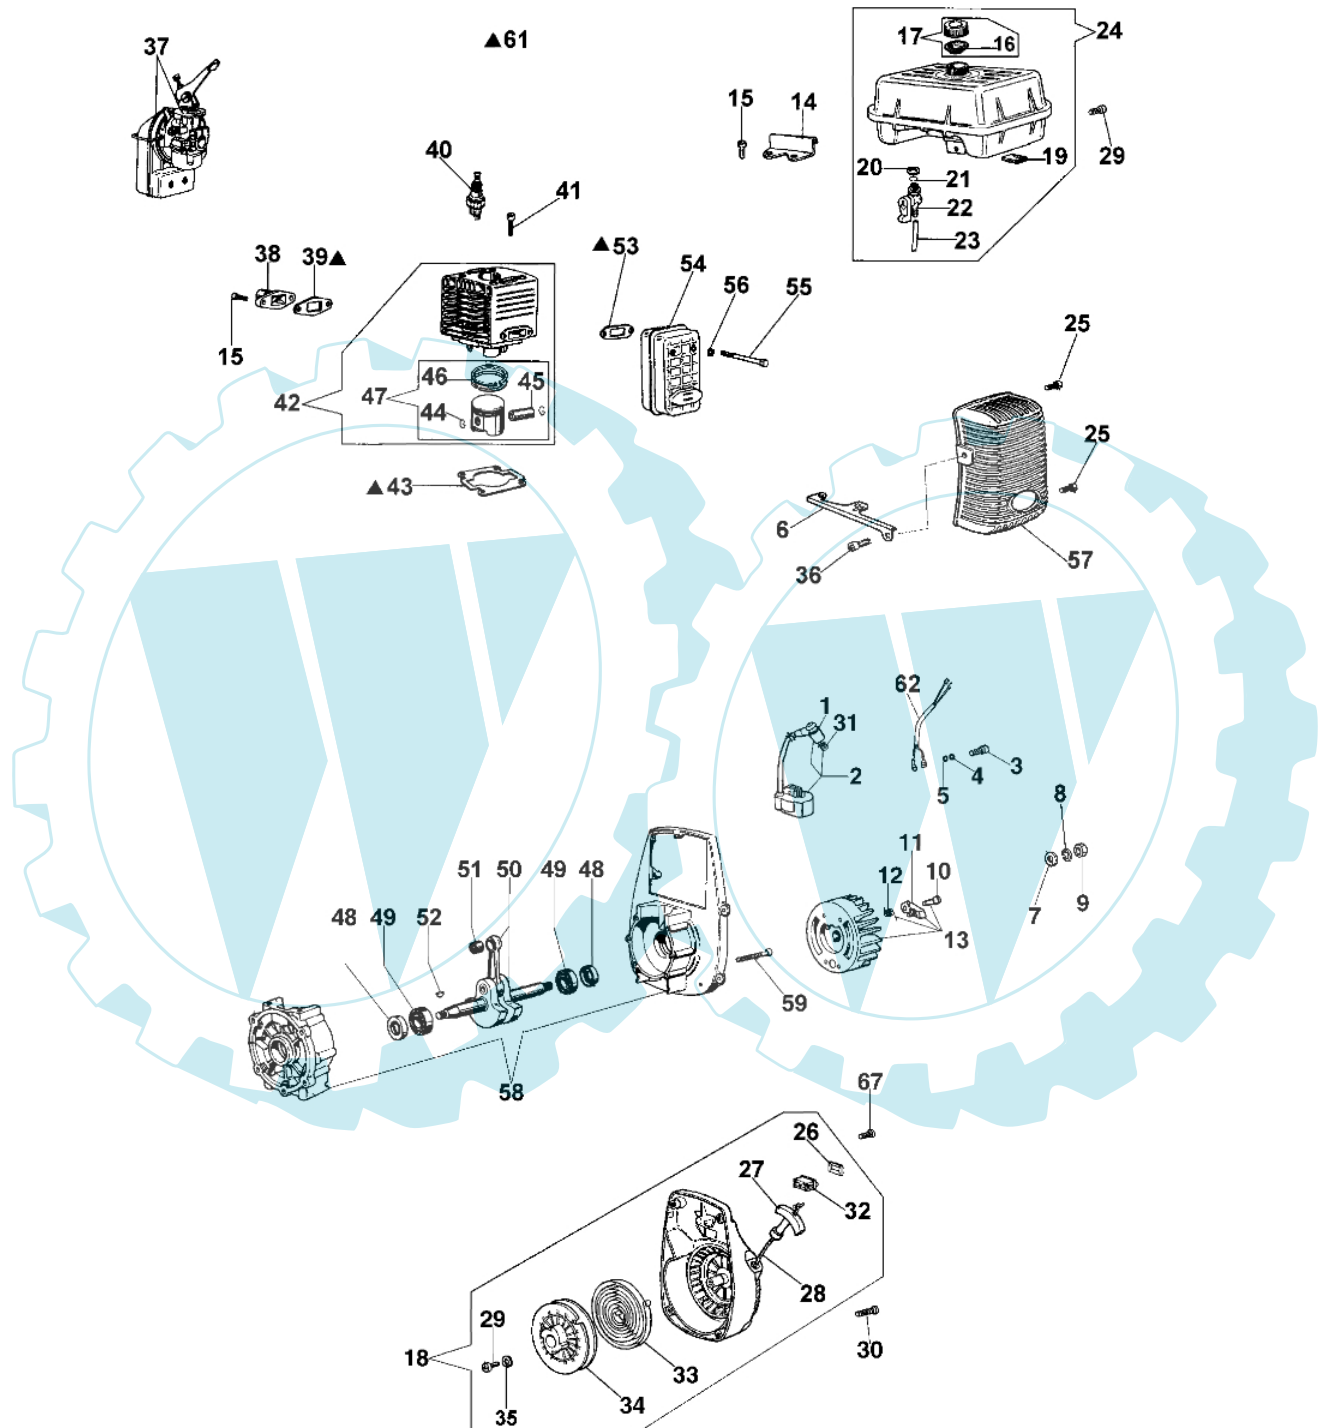

SA 30 TLA - Anlassen und motor ab 22/02/08

Bild Nr.	Anz.	Teilenummer	Beschreibung	Technische Nachricht
1	1	094600097A	Zundkerzenstecker	
2	1	301000379R	Zuendspule	
3	2	301000043	Schraube	
4	2	3819005	Scheibe	
5	2	3916004	Scheibe	
6	1	301000342	Verbindung	
7	1	3818011A	Kugelscheibe	
8	1	3819013	Scheibe	
9	1	320000028	Mutter	
10	2	004000436R	Stift	
11	2	300000038R	Sperrklinke	
12	2	300000040	Feder	
13	1	301000384R	Schwungrad	
14	1	301000003	Halter	
15	4	3801009	Schraube	
16	1	300000025	Dichtung	
17	1	300000022	Stopfen	
18	1	301000348R	Starter komplet	
19	1	301000049	Filz	
20	1	3055098	Scheibe	
21	1	3049006R	O-ring	
22	1	3055044A	Hahn	
23	1	300000026	Rohr	
24	1	301000346R	Benzin tank	
25	2	3960073	Schraube	
26	1	2317013	Schultz	
27	1	093500397	Starter griff	
28	1	4098073R	Starterseil	
29	1	094600041R	Schraube	
30	2	3960081	Schraube	
31	1	094600169	Zuendkerze	
32	1	2317021R	Schalter	
33	1	004000132R	Feder	
34	1	300000016R	Scheibe	
35	1	3918006	Scheibe	
36	1	3801008	Schraube	
37	1	302000007B	Vergaser SHA14-12L	
38	1	301000025A	Kollektor	
39	1	301000026	Dichtung	
40	1	3055101	Kundkerze	
41	4	3801013	Schraube	
42	1	301000365	Zylinder	
43	1	375200078R	Dichtung	
44	2	004900061	Ring	
45	1	301000035R	Kolben ring	
46	2	004000015R	Kolbenring	
47	1	301000375	Kolben kpl. Ø40	
48	2	3050015AR	Kobelring	
49	2	3034012R	Lager	
50	1	301000385R	Kurbelwelle	BT6-071-03/08
51	1	3037005	Lager	
52	1	301000047	Schluessel	
53	1	300000035	Dichtung	
54	1	301000357R	Auspuff	
55	2	005400303	Schraube	
56	2	3819006	Scheibe	
57	1	375200071	Deckel	
58	1	301000408	Motorgehause	BT6-071-03/08
59	4	3801066	Schraube	
61	1	301000113A	Dichtungen set	
62	1	301000349	Kabel	
67	2	3960092	Schraube	