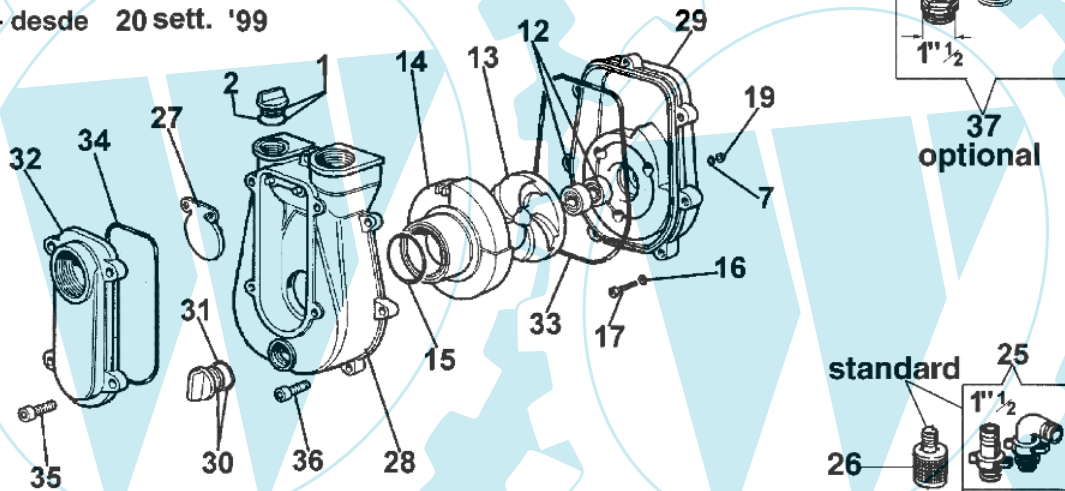

Bild Nr.	Anz.	Teilenummer	Beschreibung	Technische Nachricht
1	1	320000001	Deckel	
2	1	3049019	O-ring	
3	1	321000011	Dichtung	
4	1	321000002	Schraube	
5	1	321000046	Deckel	
6	15	3801015	Schraube	
7	4	3916005	Scheibe	BT6-071-03/08
8	1	310000010	Stopfen	
9	1	3049018	O-ring	
10	1	321000056A	Pumpe kpl.	
11	1	321000009	Dichtung	
12	1	321000004	Kobelring	
13	1	321000007	Lufterad	
14	1	32100006A	Lauferhause	
15	1	321000003	O-ring	
16	3	341000004	Scheibe	BT6-071-03/08
17	3	3908032R	Schraube	BT6-071-03/08
18	1	321000045	Deckel	
19	3	3912005	Mutter	BT6-071-03/08
20	1	341000127	Kit gestell	
21	2	3819006	Scheibe	
22	2	3801009	Schraube	
23	2	3806063	Schraube	
24	2	3819013	Scheibe	
25	1	341000016A	Anschlussstück	
26	1	341000017	Filter	
27	1	321000052	Ventil	
28	1	321000051	Pumpegehäuse	
29	1	321000050	Deckel	
30	1	321000053	Stopfen	
31	1	094500054	Dichtung	
32	1	321000049A	Deckel	
33	1	3049027	O-ring	
34	1	3049028	O-ring	
35	4	3960077	Schraube	
36	7	3801024	Schraube	
37	1	341000102	Anschluss	
38	1	300000074	Hebelkit	
39	1	302000157	Ventil	
40	1	300000266	Buchse	
41	1	300000267	Dichtung	
42	1	3801026	Schraube	
43	1	300000217	Benzinfilter	
44	1	300000216	Anschluss	
45	1	300000215	Schraube	
46	1	300000222	Duese	
47	1	300000225	Stift	
48	1	302000156	Duese 58	
49	1	300000198	Schwimmen	
50	1	300000073	Dichtungen set	
51	1	300000079	Stube	
52	1	365200077	Luft filter kpl.	
53	2	3908005	Schraube	
54	1	034000013	Mutter	
55	1	300000221	Schraube	
56	1	300000220	Feder	
57	1	300000195	Starterhebel	
58	1	300000226	Sicherung	
59	1	300000227	Feder	
60	1	300000228	Stift	
61	1	365200074R	Feder	
63	2	365200072R	Filter	
65	1	302000007B	Vergaser SHA14-12L	
66	2	006000315	Scheibe	