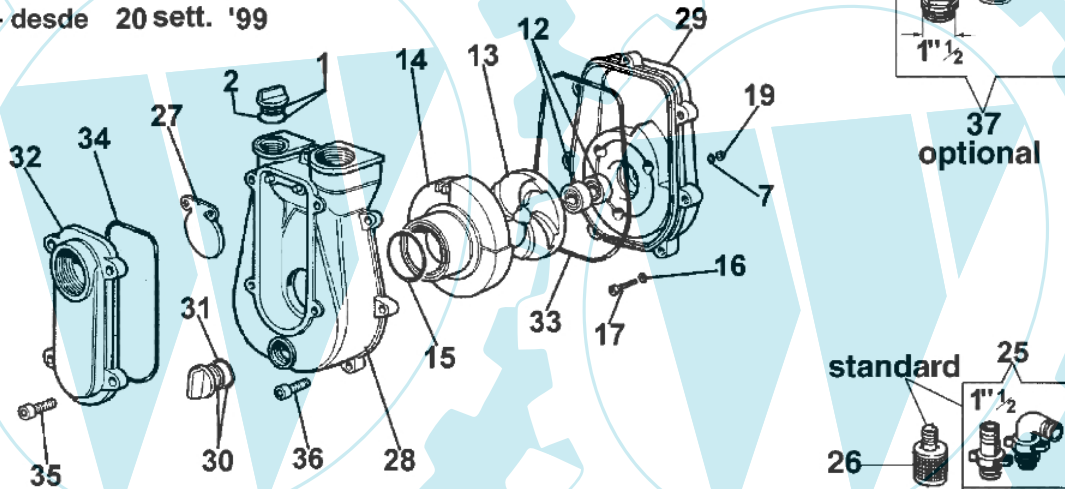

SA 30 TL - Pumpengruppe und vergaser

mod. SA30TL I<sup>a</sup>serie I<sup>st</sup>series

fino al  
till

jusq'á  
hasta

19 sett. '99

mod. SA 30TLA

dal - from  
depuis - desde 20 sett. '99

Bild Nr.	Anz.	Teilenummer	Beschreibung	Technische Nachricht
1	1	320000001	Deckel	
2	1	3049019	O-ring	
3	1	321000011	Dichtung	
4	1	321000002	Schraube	
5	1	321000046	Deckel	
6	15	3801015	Schraube	
7	4	3916005	Scheibe	
8	1	310000010	Stopfen	
9	1	3049018	O-ring	
10	1	321000056A	Pumpe kpl.	
11	1	321000009	Dichtung	
12	1	321000004	Kobelring	
13	1	321000007	Lufterad	
14	1	32100006A	Lauferhause	
15	1	321000003	O-ring	
16	3	341000004	Scheibe	
17	3	3801016	Schraube	
18	1	321000045	Deckel	
19	3	3912005	Mutter	
20	1	3410000121	Rahmen	
21	2	005200228	Halter	
22	2	4221012	Stift	
23	1	341000127	Kit gestell	
25	1	341000016A	Anschlussstück	
26	1	341000017	Filter	
27	1	321000052	Ventil	
28	1	321000051	Pumpegehäuse	
29	1	321000050	Deckel	
30	1	321000053	Stopfen	
31	1	094500054	Dichtung	
32	1	321000049A	Deckel	
33	1	3049027	O-ring	
34	1	3049028	O-ring	
35	4	3960077	Schraube	
36	7	3801024	Schraube	
37	1	341000102	Anschluss	
38	1	300000074	Hebelkit	
39	1	302000157	Ventil	
40	1	300000266	Buchse	
41	1	300000267	Dichtung	
42	1	3801026	Schraube	
43	1	300000217	Benzinfilter	
44	1	300000216	Anschluss	
45	1	300000215	Schraube	
46	1	300000222	Duese	
47	1	300000225	Stift	
48	1	302000156	Duese 58	
49	1	300000198	Schwimmen	
50	1	300000073	Dichtungen set	
51	1	300000079	Stube	
52	1	365200077	Luft filter kpl.	
53	2	3908005	Schraube	
54	1	034000013	Mutter	
55	1	300000221	Schraube	
56	1	300000220	Feder	
57	1	300000195	Starterhebel	
58	1	300000226	Sicherung	
59	1	300000227	Feder	
60	1	300000228	Stift	
61	1	365200074R	Feder	
63	2	365200072R	Filter	
65	1	302000007B	Vergaser SHA14-12L	
66	2	006000315	Scheibe	