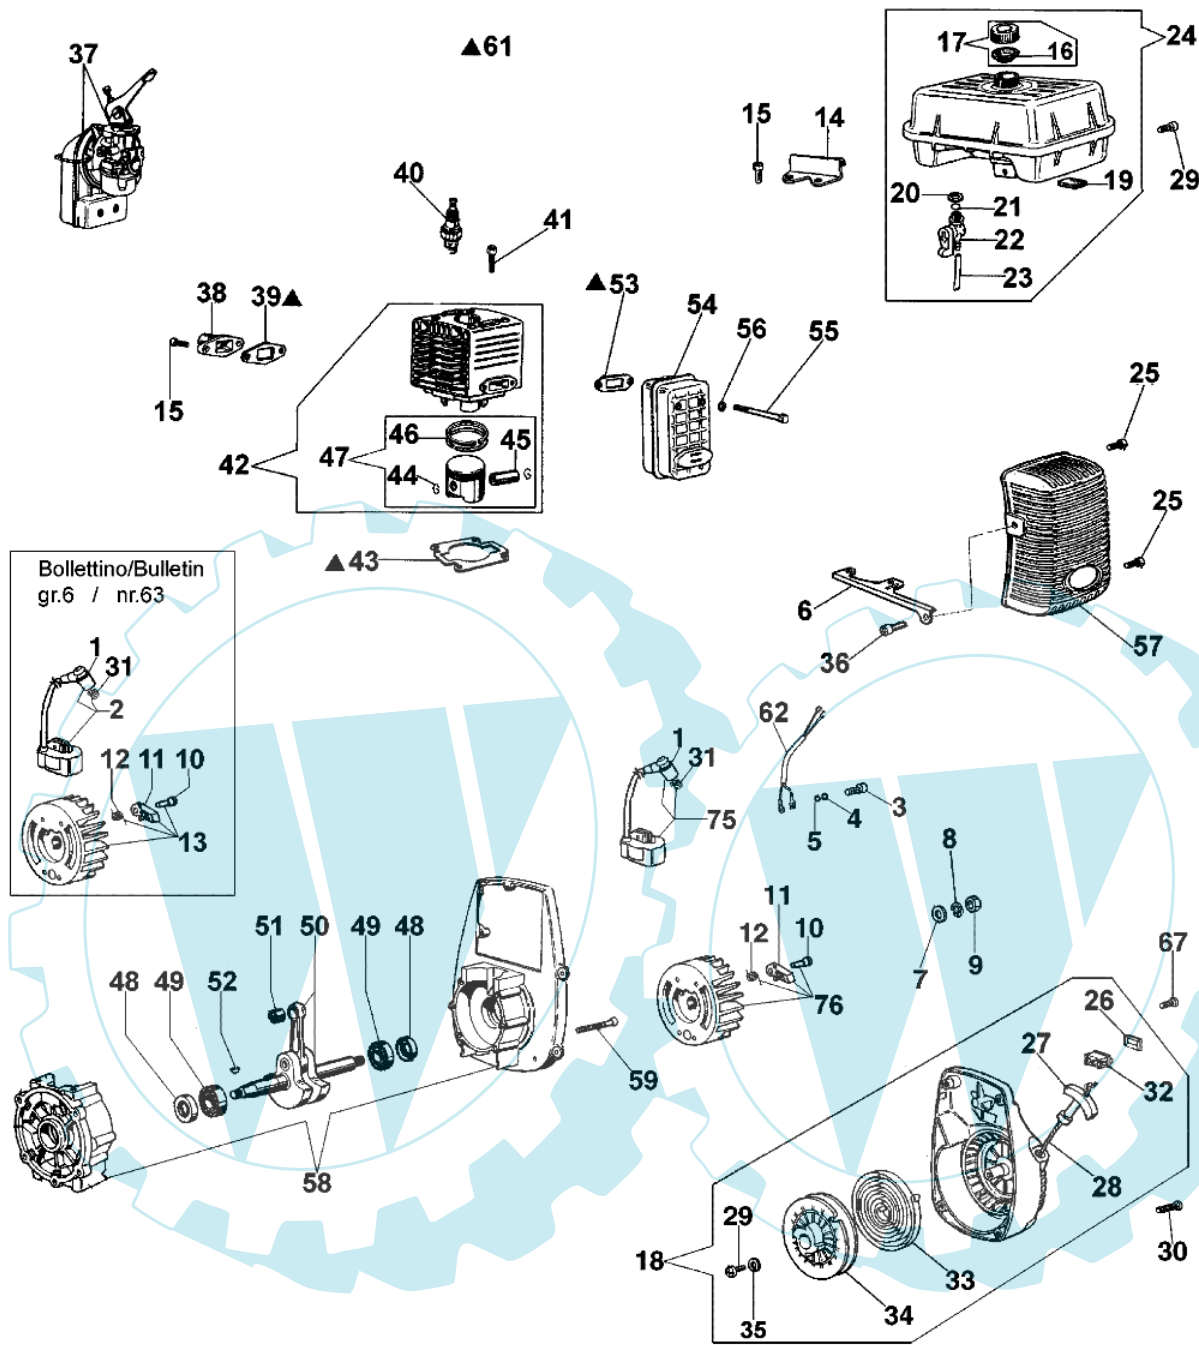

SA 30 TL - Anlassen und motor

Bild Nr.	Anz.	Teilenummer	Beschreibung	Technische Nachricht
1	1	094600097A	Zundkerzenstecker	
2	1	301000343R	Zündspule	BT6-063-05/07
3	2	301000043	Schraube	
4	2	3819005	Scheibe	
5	2	3916004	Scheibe	
6	1	301000342	Verbindung	
7	1	3818011A	Kugelscheibe	
8	1	3819013	Scheibe	
9	1	320000028	Mutter	
10	2	004000436R	Stift	
11	2	300000038R	Sperrklinke	
12	2	300000040	Feder	
13	1	301000359R	Schwungrad	BT6-063-05/07
14	1	301000003	Halter	
15	4	3801009	Schraube	
16	1	300000025	Dichtung	
17	1	300000022	Stopfen	
18	1	301000348R	Starter komplet	
19	1	301000049	Filz	
20	1	3055098	Scheibe	
21	1	3049006R	O-ring	
22	1	3055044A	Hahn	
23	1	300000026	Rohr	
24	1	301000346R	Benzin tank	
25	2	3960073	Schraube	
26	1	2317013	Schultz	
27	1	093500397	Starter griff	
28	1	4098073R	Starterseil	
29	1	094600041R	Schraube	
30	2	3960081	Schraube	
31	1	094600169	Zuendkerze	
32	1	2317021R	Schalter	
33	1	004000132R	Feder	
34	1	300000016R	Scheibe	
35	1	3918006	Scheibe	
36	1	3801008	Schraube	
37	1	302000007B	Vergaser SHA14-12L	
38	1	301000025A	Kollektor	
39	1	301000026	Dichtung	
40	1	005000019	Zündkerze	
41	4	3801013	Schraube	
42	1	301000365	Zylinder	
43	1	375200078R	Dichtung	
44	2	004900061	Ring	
45	1	301000035R	Kolben ring	
46	2	004000015R	Kolbenring	
47	1	301000375	Kolben kpl. Ø40	
48	2	3050015AR	Kobelring	
49	2	3034012R	Lager	
50	1	301000036AR	Kurbelwelle	
51	1	3037005	Lager	
52	1	301000047	Schluesssel	
53	1	300000035	Dichtung	
54	1	301000357R	Auspuff	
55	2	005400303	Schraube	
56	2	3819006	Scheibe	
57	1	375200071	Deckel	
58	1	301000382	Motorgehause	BT6-063-05/07
59	4	3801066	Schraube	
61	1	301000113A	Dichtungen set	
62	1	301000349	Kabel	
63	1	301000126	Starter komplet	
64	1	301000010	Feder	
65	1	301000011	Schalter	
66	1	005000122	Starter griff	
67	2	3960092	Schraube	
69	1	3026003	Ring	
70	1	301000042	Schraube	
71	1	301000081	Kolben komplet Ø40	
72	1	301000024R	Zündspule	
73	1	341000009	Schultz	
74	1	006000829	Scheibe	
75	1	301000379R	Zuendspule	BT6-063-05/07
76	1	301000384R	Schwungrad	BT6-063-05/07