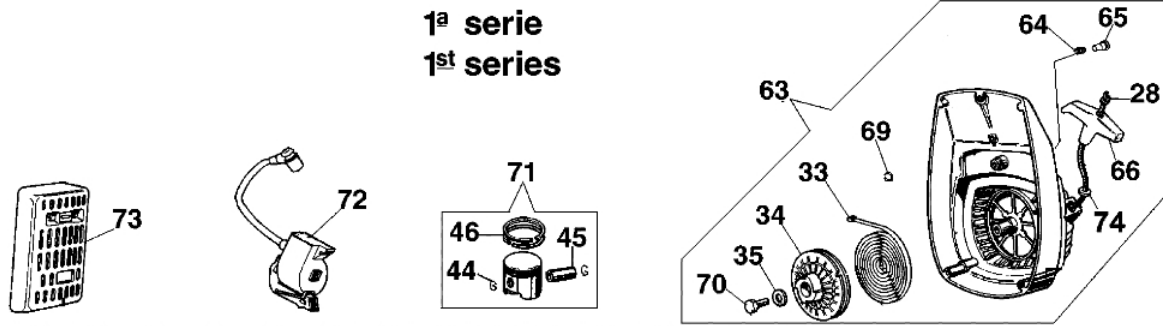

1ª serie
1st series