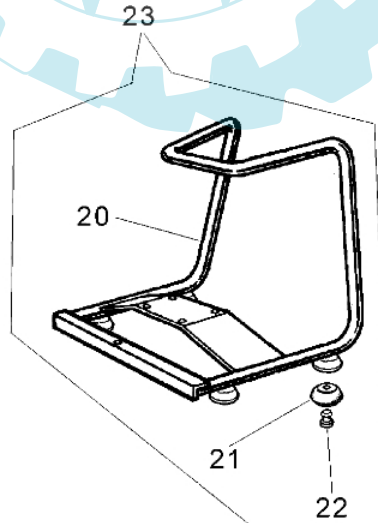

SA 30 TL - Pumpengruppe und vergaser

mod. SA30TL I<sup>a</sup>serie I<sup>st</sup>series

fino al  
till

jusq'á  
hasta

19 sett. '99

mod. SA 30TLA

dal - from  
depuis - desde 20 sett. '99

Bild Nr.	Anz.	Teilenummer	Beschreibung	Technische Nachricht
1	1	320000001	Deckel	
2	1	3049019	O-ring	
3	1	321000011	Dichtung	
4	1	321000002	Schraube	
5	1	321000046	Deckel	
6	15	3801015	Schraube	
7	4	3916005	Scheibe	
8	1	310000010	Stopfen	
9	1	3049018	O-ring	
10	1	321000056A	Pumpe kpl.	
11	1	321000009	Dichtung	
12	1	321000004	Kobelring	
13	1	321000007	Lufterad	
14	1	32100006A	Lauferhause	
15	1	321000003	O-ring	
16	3	341000004	Scheibe	
17	3	3801016	Schraube	
18	1	321000045	Deckel	
19	3	3912005	Mutter	
20	1	3410000121	Rahmen	
21	2	005200228	Halter	
22	2	4221012	Stift	
23	1	341000127	Kit gestell	
25	1	341000016A	Anschlussstück	
26	1	341000017	Filter	
27	1	321000052	Ventil	
28	1	321000051	Pumpegehäuse	
29	1	321000050	Deckel	
30	1	321000053	Stopfen	
31	1	094500054	Dichtung	
32	1	321000049A	Deckel	
33	1	3049027	O-ring	
34	1	3049028	O-ring	
35	4	3960077	Schraube	
36	7	3801024	Schraube	
37	1	341000102	Anschluss	
38	1	300000074	Hebelkit	
39	1	302000157	Ventil	
40	1	300000266	Buchse	
41	1	300000267	Dichtung	
42	1	3801026	Schraube	
43	1	300000217	Benzinfilter	
44	1	300000216	Anschluss	
45	1	300000215	Schraube	
46	1	300000222	Duese	
47	1	300000225	Stift	
48	1	302000156	Duese 58	
49	1	300000198	Schwimmen	
50	1	300000073	Dichtungen set	
51	1	300000079	Stube	
52	1	365200077	Luft filter kpl.	
53	2	3908005	Schraube	
54	1	034000013	Mutter	
55	1	300000221	Schraube	
56	1	300000220	Feder	
57	1	300000195	Starterhebel	
58	1	300000226	Sicherung	
59	1	300000227	Feder	
60	1	300000228	Stift	
61	1	365200074R	Feder	
63	2	365200072R	Filter	
65	1	302000007B	Vergaser SHA14-12L	
66	2	006000315	Scheibe	