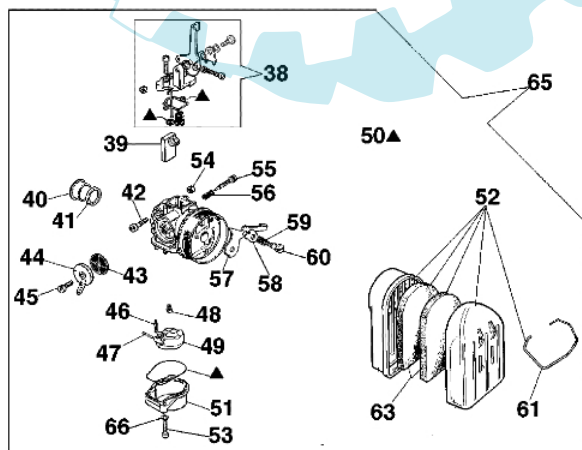

SA 30 TL - Pumpengruppe und vergaser

mod. SA30TL I<sup>a</sup>serie I<sup>st</sup>series

fino al  
till

jusq'á  
hasta

19 sett. '99

mod. SA 30TLA

dal - from  
depuis - desde 20 sett. '99

Bild Nr.	Anz.	Teilenummer	Beschreibung	Technische Nachricht
1	1	320000001	Deckel	
2	1	3049019	O-ring	
3	1	321000011	Dichtung	
4	1	321000002	Schraube	
5	1	321000046	Deckel	
6	15	3801015	Schraube	
7	4	3916005	Scheibe	
8	1	310000010	Stopfen	
9	1	3049018	O-ring	
10	1	321000056A	Pumpe kpl.	
11	1	321000009	Dichtung	
12	1	321000004	Kobelring	
13	1	321000007	Lufterad	
14	1	32100006A	Lauferhause	
15	1	321000003	O-ring	
16	3	341000004	Scheibe	
17	3	3801016	Schraube	
18	1	321000045	Deckel	
19	3	3912005	Mutter	
20	1	3410000121	Rahmen	
21	2	005200228	Halter	
22	2	4221012	Stift	
23	1	341000127	Kit gestell	
25	1	341000016A	Anschlussstück	
26	1	341000017	Filter	
27	1	321000052	Ventil	
28	1	321000051	Pumpegehäuse	
29	1	321000050	Deckel	
30	1	321000053	Stopfen	
31	1	094500054	Dichtung	
32	1	321000049A	Deckel	
33	1	3049027	O-ring	
34	1	3049028	O-ring	
35	4	3960077	Schraube	
36	7	3801024	Schraube	
37	1	341000102	Anschluss	
38	1	300000074	Hebelkit	
39	1	302000157	Ventil	
40	1	300000266	Buchse	
41	1	300000267	Dichtung	
42	1	3801026	Schraube	
43	1	300000217	Benzinfilter	
44	1	300000216	Anschluss	
45	1	300000215	Schraube	
46	1	300000222	Duese	
47	1	300000225	Stift	
48	1	302000156	Duese 58	
49	1	300000198	Schwimmen	
50	1	300000073	Dichtungen set	
51	1	300000079	Stube	
52	1	365200077	Luft filter kpl.	
53	2	3908005	Schraube	
54	1	034000013	Mutter	
55	1	300000221	Schraube	
56	1	300000220	Feder	
57	1	300000195	Starterhebel	
58	1	300000226	Sicherung	
59	1	300000227	Feder	
60	1	300000228	Stift	
61	1	365200074R	Feder	
63	2	365200072R	Filter	
65	1	302000007B	Vergaser SHA14-12L	
66	2	006000315	Scheibe	