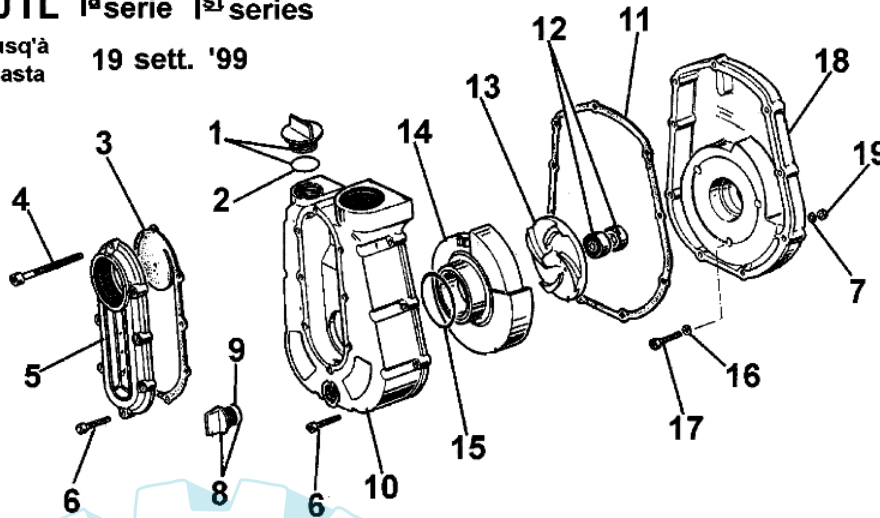

SA 30 TL - Pumpengruppe und vergaser

mod. SA30TL I<sup>a</sup>serie I<sup>st</sup>series

fino al  
till

jusq'á  
hasta

19 sett. '99

mod. SA 30TLA

dal - from  
depuis - desde 20 sett. '99

Bild Nr.	Anz.	Teilenummer	Beschreibung	Technische Nachricht
1	1	320000001	Deckel	
2	1	3049019	O-ring	
3	1	321000011	Dichtung	
4	1	321000002	Schraube	
5	1	321000046	Deckel	
6	15	3801015	Schraube	
7	4	3916005	Scheibe	
8	1	310000010	Stopfen	
9	1	3049018	O-ring	
10	1	321000056A	Pumpe kpl.	
11	1	321000009	Dichtung	
12	1	321000004	Kobelring	
13	1	321000007	Lufterad	
14	1	32100006A	Lauferhause	
15	1	321000003	O-ring	
16	3	341000004	Scheibe	
17	3	3801016	Schraube	
18	1	321000045	Deckel	
19	3	3912005	Mutter	
20	1	3410000121	Rahmen	
21	2	005200228	Halter	
22	2	4221012	Stift	
23	1	341000127	Kit gestell	
25	1	341000016A	Anschlussstück	
26	1	341000017	Filter	
27	1	321000052	Ventil	
28	1	321000051	Pumpegehäuse	
29	1	321000050	Deckel	
30	1	321000053	Stopfen	
31	1	094500054	Dichtung	
32	1	321000049A	Deckel	
33	1	3049027	O-ring	
34	1	3049028	O-ring	
35	4	3960077	Schraube	
36	7	3801024	Schraube	
37	1	341000102	Anschluss	
38	1	300000074	Hebelkit	
39	1	302000157	Ventil	
40	1	300000266	Buchse	
41	1	300000267	Dichtung	
42	1	3801026	Schraube	
43	1	300000217	Benzinfilter	
44	1	300000216	Anschluss	
45	1	300000215	Schraube	
46	1	300000222	Duese	
47	1	300000225	Stift	
48	1	302000156	Duese 58	
49	1	300000198	Schwimmen	
50	1	300000073	Dichtungen set	
51	1	300000079	Stube	
52	1	365200077	Luft filter kpl.	
53	2	3908005	Schraube	
54	1	034000013	Mutter	
55	1	300000221	Schraube	
56	1	300000220	Feder	
57	1	300000195	Starterhebel	
58	1	300000226	Sicherung	
59	1	300000227	Feder	
60	1	300000228	Stift	
61	1	365200074R	Feder	
63	2	365200072R	Filter	
65	1	302000007B	Vergaser SHA14-12L	
66	2	006000315	Scheibe	