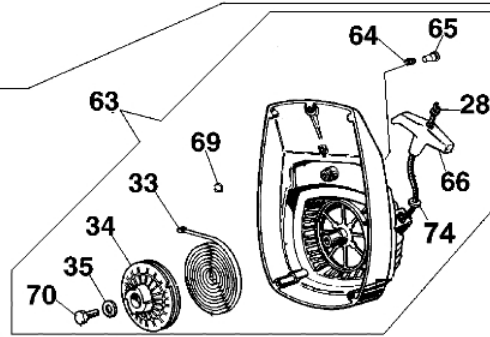

C 19/20 - Anlassen und motor bis 06/03/08

1ª serie 1st series