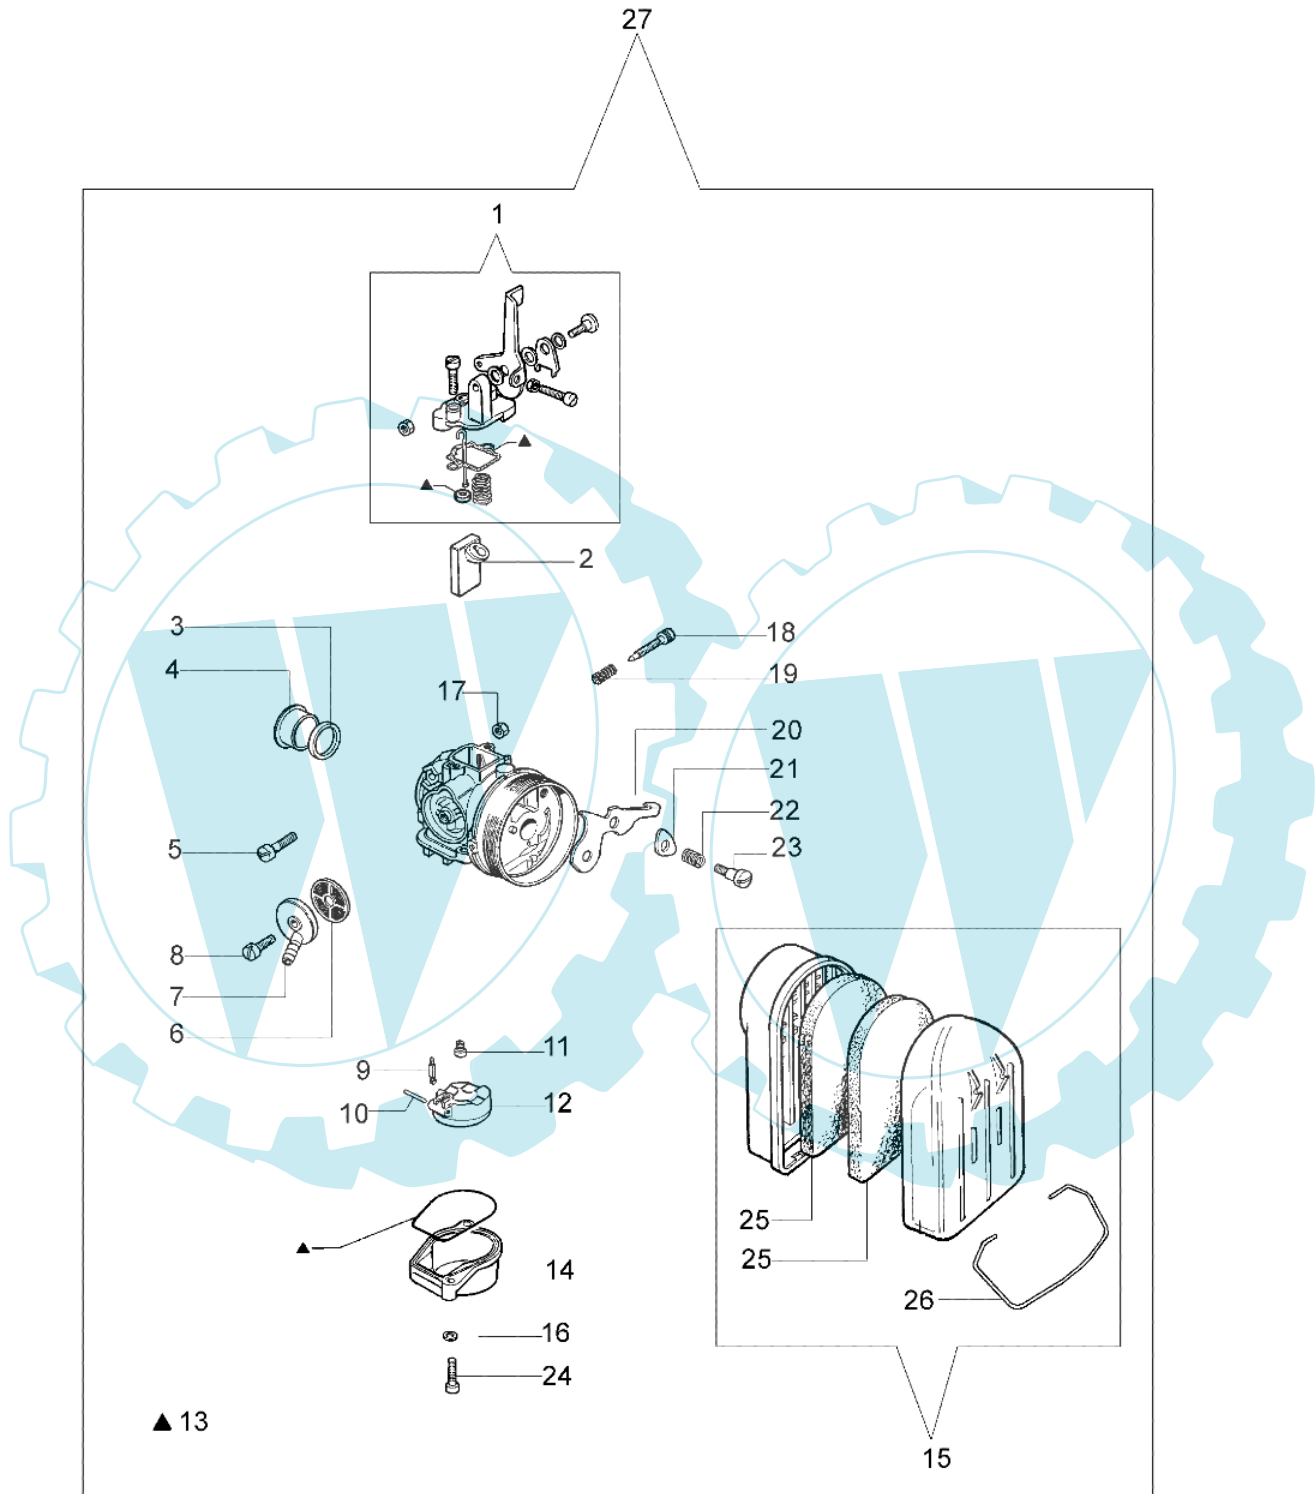

C 19/20 - Vergaser

Bild Nr.	Anz.	Teilenummer	Beschreibung	Technische Nachricht
1	1	320000001	Deckel	
2	1	300000196	Ventil	
3	1	300000267	Dichtung	
4	1	300000266	Buchse	
5	1	3801026	Schraube	
6	1	300000217	Benzinfilter	
7	1	300000216	Anschluss	
8	1	300000215	Schraube	
9	1	300000222	Duese	
10	1	300000225	Stift	
11	1	302000156	Duese 58	
12	1	300000198	Schwimmen	
13	1	300000073	Dichtungen set	
14	1	300000079	Stube	
15	1	365200077	Luft filter kpl.	
16	2	006000315	Scheibe	
17	1	034000013	Mutter	
18	1	300000221	Schraube	
19	1	300000220	Feder	
20	1	300000195	Starterhebel	
21	1	300000226	Sicherung	
22	1	300000227	Feder	
23	1	300000228	Stift	
24	2	3908005	Schraube	
25	2	365200072R	Filter	
26	1	365200074R	Feder	
27	1	302000007B	Vergaser SHA14-12L	