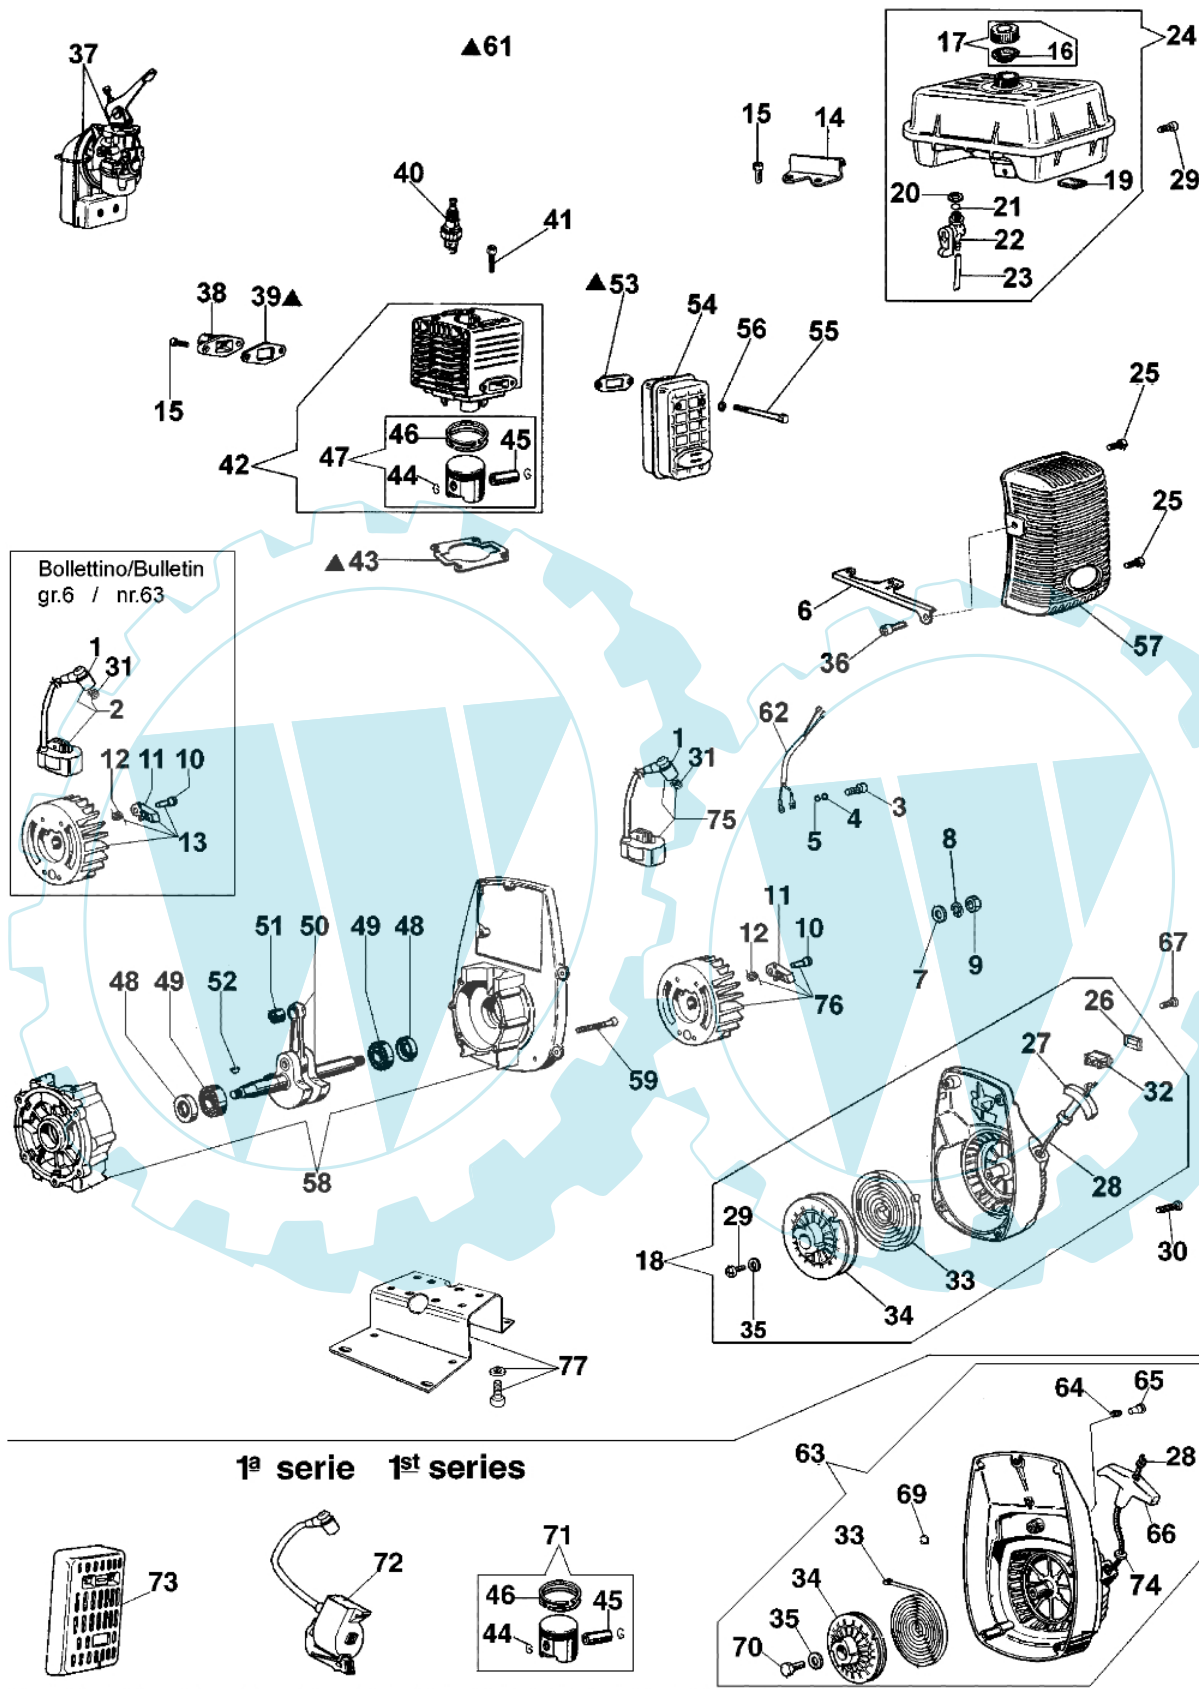

C 19/20 - Anlassen und motor bis 06/03/08

1ª serie 1st series

Bild Nr.	Anz.	Teilenummer	Beschreibung	Technische Nachricht
1	1	094600097A	Zundkerzenstecker	
2	1	301000343R	Zündspule	BT6-063-05/07
3	2	301000043	Schraube	
4	2	3819005	Scheibe	
5	2	3916004	Scheibe	
6	1	301000342	Verbindung	
7	1	3818011A	Kugelscheibe	
8	1	3819013	Scheibe	
9	1	320000028	Mutter	
10	2	004000436R	Stift	
11	2	300000038R	Sperrklinke	
12	2	300000040	Feder	
13	1	301000359R	Schwungrad	BT6-063-05/07
14	1	301000003	Halter	
15	4	3801009	Schraube	
16	1	300000025	Dichtung	
17	1	300000022	Stopfen	
18	1	301000348R	Starter komplet	
19	1	301000049	Filz	
20	1	3055098	Scheibe	
21	1	3049006R	O-ring	
22	1	3055044A	Hahn	
23	1	300000026	Rohr	
24	1	301000346R	Benzin tank	
25	2	3960073	Schraube	
26	1	2317013	Schultz	
27	1	093500397	Starter griff	
28	1	4098073R	Starterseil	
29	1	094600041R	Schraube	
30	2	3960081	Schraube	
31	1	094600169	Zuendkerze	
32	1	2317021R	Schalter	
33	1	004000132R	Feder	
34	1	300000016R	Scheibe	
35	1	3918006	Scheibe	
36	1	3801008	Schraube	
37	1	302000007B	Vergaser SHA14-12L	
38	1	301000025A	Kollektor	
39	1	301000026	Dichtung	
40	1	005000019	Zündkerze	
41	4	3801013	Schraube	
42	1	301000365	Zylinder	
43	1	375200078R	Dichtung	
44	2	004900061	Ring	
45	1	301000035R	Kolben ring	
46	2	004000015R	Kolbenring	
47	1	301000375	Kolben kpl. Ø40	
48	2	3050015AR	Kobelring	
49	2	3034012R	Lager	
50	1	301000054A	Kurbelwelle	
51	1	3037005	Lager	
52	1	301000047	Schluessel	
53	1	300000035	Dichtung	
54	1	301000357R	Auspuff	
55	2	005400303	Schraube	
56	2	3819006	Scheibe	
57	1	375200071	Deckel	
58	1	301000382	Motorgehause	BT6-063-05/07
59	4	3801066	Schraube	
61	1	301000113A	Dichtungen set	
62	1	301000349	Kabel	
63	1	301000126	Starter komplet	
64	1	301000010	Feder	
65	1	301000011	Schalter	
66	1	005000122	Starter griff	
67	2	3960092	Schraube	
69	1	3026003	Ring	
70	1	301000042	Schraube	
71	1	301000081	Kolben komplet Ø40	
72	1	301000024R	Zündspule	
73	1	341000009	Schultz	
74	1	006000829	Scheibe	
75	1	301000379R	Zuendspule	BT6-063-05/07
76	1	301000384R	Schwungrad	BT6-063-05/07
77	1	354000115	Support motor