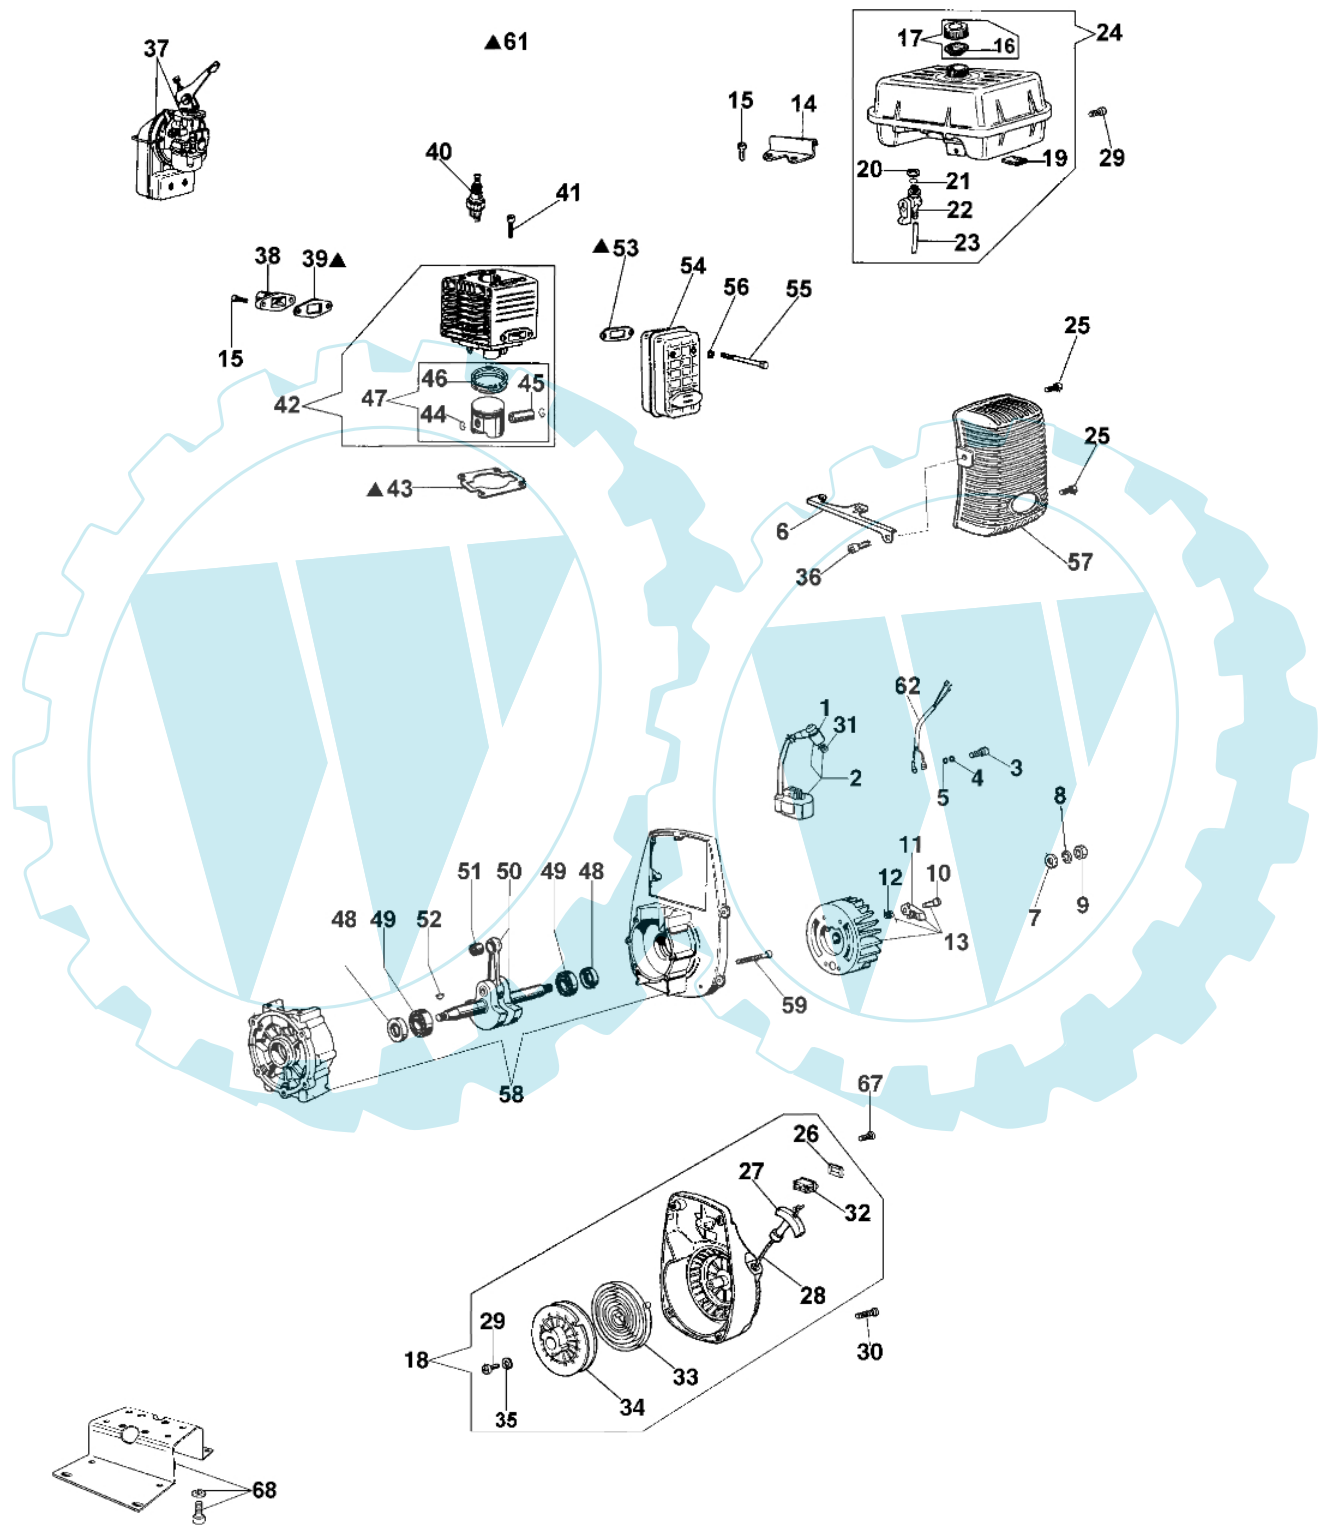

C 19/20 - Anlassen und motor ab 07/03/08

Bild Nr.	Anz.	Teilenummer	Beschreibung	Technische Nachricht
1	1	094600097A	Zundkerzenstecker	
2	1	301000379R	Zuendspule	
3	2	301000043	Schraube	
4	2	3819005	Scheibe	
5	2	3916004	Scheibe	
6	1	301000342	Verbindung	
7	1	3818011A	Kugelscheibe	
8	1	3819013	Scheibe	
9	1	320000028	Mutter	
10	2	004000436R	Stift	
11	2	300000038R	Sperrklinke	
12	2	300000040	Feder	
13	1	301000384R	Schwungrad	
14	1	301000003	Halter	
15	4	3801009	Schraube	
16	1	300000025	Dichtung	
17	1	300000022	Stopfen	
18	1	301000348R	Starter komplet	
19	1	301000049	Filz	
20	1	3055098	Scheibe	
21	1	3049006R	O-ring	
22	1	3055044A	Hahn	
23	1	300000026	Rohr	
24	1	301000346R	Benzin tank	
25	2	3960073	Schraube	
26	1	2317013	Schultz	
27	1	093500397	Starter griff	
28	1	4098073R	Starterseil	
29	1	094600041R	Schraube	
30	2	3960081	Schraube	
31	1	094600169	Zuendkerze	
32	1	2317021R	Schalter	
33	1	004000132R	Feder	
34	1	300000016R	Scheibe	
35	1	3918006	Scheibe	
36	1	3801008	Schraube	
37	1	302000007B	Vergaser SHA14-12L	
38	1	301000025A	Kollektor	
39	1	301000026	Dichtung	
40	1	3055101	Kundkerze	
41	4	3801013	Schraube	
42	1	301000365	Zylinder	
43	1	375200078R	Dichtung	
44	2	004900061	Ring	
45	1	301000035R	Kolben ring	
46	2	004000015R	Kolbenring	
47	1	301000375	Kolben kpl. Ø40	
48	2	3050015AR	Kobelring	
49	2	3034012R	Lager	
50	1	301000395R	Kurbelwelle	BT6-071-03/08
51	1	3037005	Lager	
52	1	301000047	Schluessel	
53	1	300000035	Dichtung	
54	1	301000357R	Auspuff	
55	2	005400303	Schraube	
56	2	3819006	Scheibe	
57	1	375200071	Deckel	
58	1	301000408	Motorgehause	BT6-071-03/08
59	4	3801066	Schraube	
61	1	301000113A	Dichtungen set	
62	1	301000349	Kabel	
67	2	3960092	Schraube	
68	1	354000115	Support motor