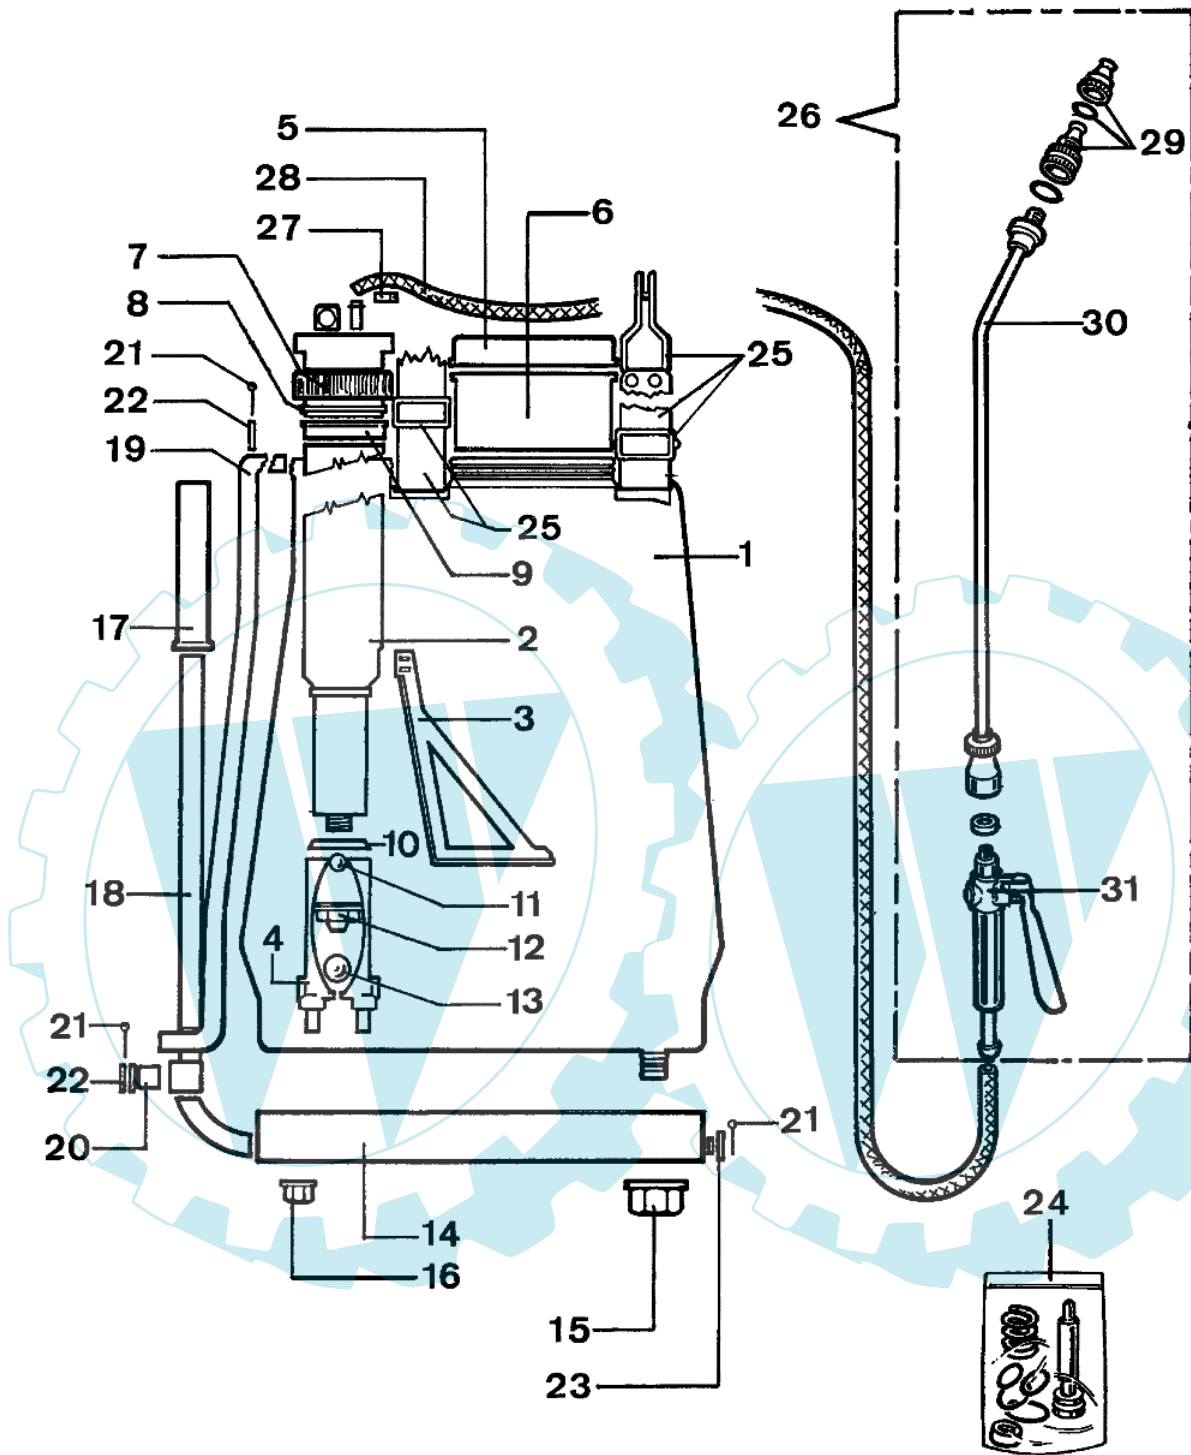

20 L - Komplett ersatzteilzeichnung

Bild Nr.	Anz.	Teilenummer	Beschreibung	Technische Nachricht
1		360100001	Benzin tank	
2		360100002	Kammer	
3		360100003	Ruhrer	
4		360100004	Zylinder	
5		360100005	Stopfen	
6		360100006	Filter	
7		360100007	Zwinge	
8		360100008	Dichtung	
9		360100009	Ring	
10		360100010	Stossel	
11		360100011	Ventil	
12		360100012	Mutter	
13		360100013	Ventil	
14		360100014	Halter	
15		360100015	Mutter	
16		360100016	Mutter	
17		360100017	Handgriff	
18		360100018	Griff	
19		360100019	Hebel	
20		360100020	Buchse	
21		360100021	Federstecker	
22		360100022	Scheibe	
23		360100023	Scheibe	
24		360100033	Reparatur-satz	
25		360100025	Band	
26		360100034	Lanze	
27		360100027	Schelle	
28		360100028	Rohr	
29		360100031	Duese	
30		360100032	Verlaengerung	
31		360100030	Handgriff	