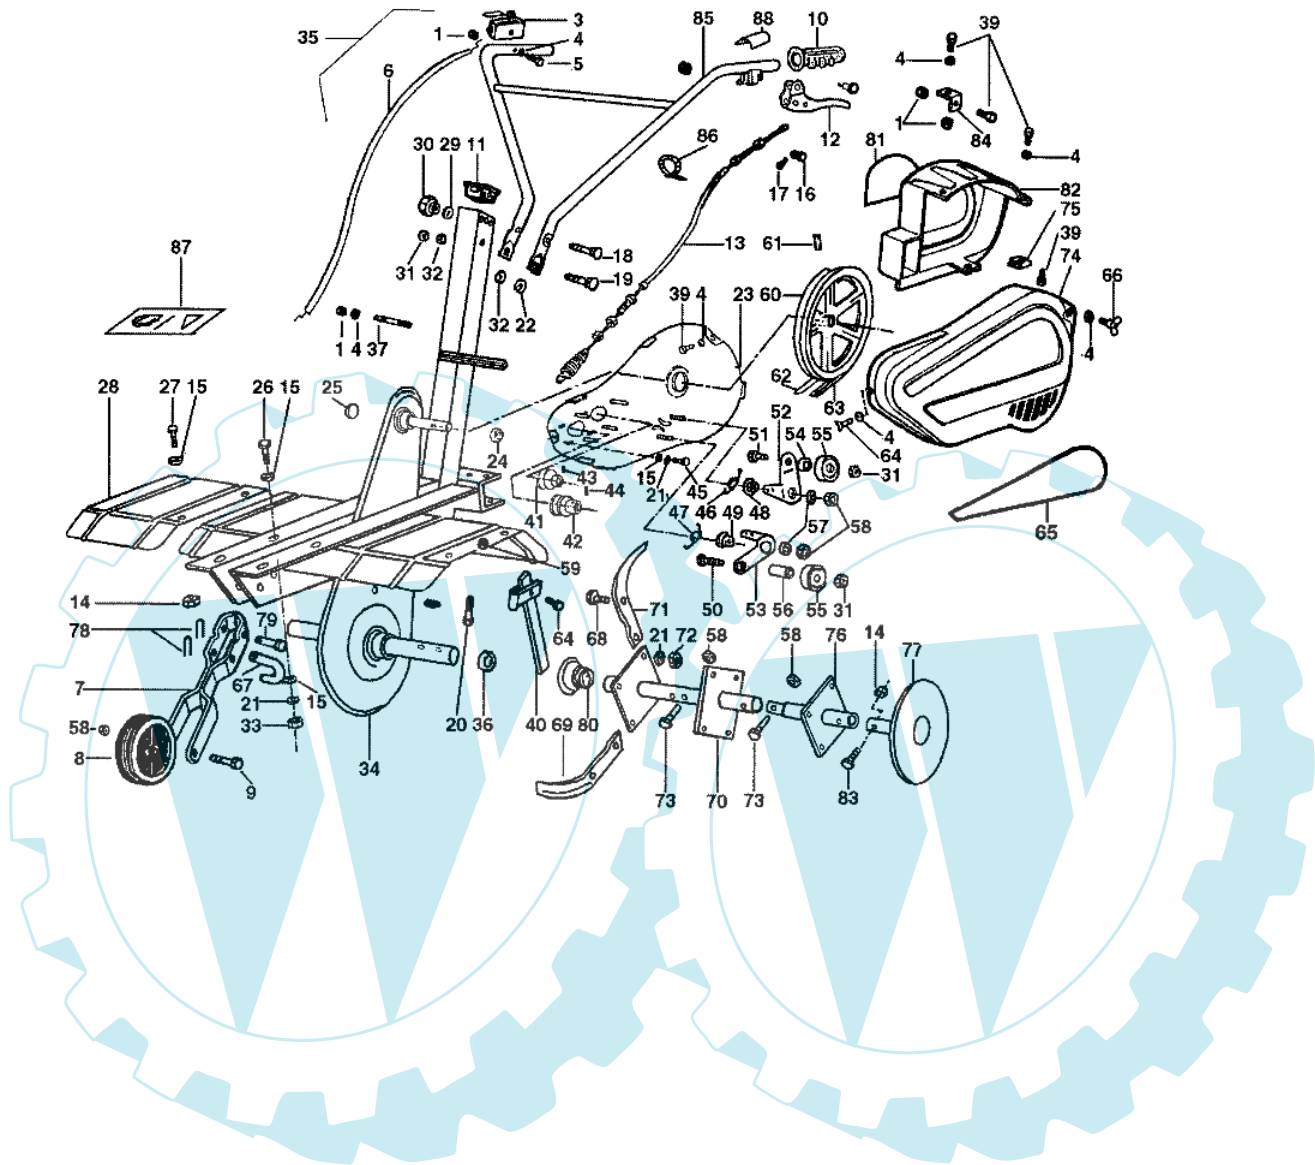

MH 160 - Komplett ersatzteilzeichnung

Bild Nr.	Anz.	Teilenummer	Beschreibung	Technische Nachricht
1	1	YN1454700	Mutter	
3	1	YN2811600	Gashebel	
4	1	YN4361900	Scheibe	
5	1	YN6235550	Schraube	
6	1	YN5467350	Antrieb	
7	1	YF1231623	Halter	
8	1	YN4840500	Rad	
9	1	YN6358200	Schraube	
10	1	YN2847300	Griff	
11	1	YF1232115	Deckel	
12	1	YN2811500	Hebel	
13	1	YF1231641	Kabel	
14	1	YN1458500	Mutter	
15	1	YN4369110	Scheibe	
16	1	YN6031800	Stift	
17	1	YN1050600	Splint	
18	1	YN6363450	Schraube	
19	1	YN6404000	Schraube	
20	1	YN6433110	Schraube	
21	1	YN4366700	Scheibe	
22	1	YN4406510	Scheibe	
23	1	YF1232163	Rückwand	
24	1	YN205400	Ring	
25	1	YN5269990	Stopfen	
26	1	YN6274100	Schraube	
27	1	YN6254600	Schraube	
28	1	YF1232164	Verlaengerung	
29	1	YN4380600	Scheibe	
30	1	YN3755430	Knopf	
31	1	YN1470200	Mutter	
32	1	YN4387700	Scheibe	
33	1	YN1457570	Mutter	
34	1	YF1232161	Getriebe	
35	1	YN2811610	Gashebel	
36	1	YN209500	Ring	
37	1	YF1232107	Schraube	
39	1	YN6205900	Schraube	
40	1	YF1231621	Dorn komplett	
41	1	YF1231608	Scheibe	
42	1	YF1231607	Scheibe	
43	1	YN6194950	Schraube	
44	1	YN6195100	Schraube	
45	1	YN6243940	Schraube	
46	1	YF1231640	Feder	
47	1	YF1231613	Feder	
48	1	YF1231617	Buchse	
49	1	YF1231612	Buchse	
50	1	YN6402600	Schraube	
51	1	YN6387950	Schraube	
52	1	YF1231616	Hebel	
53	1	YF1231611	Hebel leitrolle	
54	1	YF1231619	Distanzstuck	
55	1	YF1231615	Lager	
56	1	YF1231614	Distanzstuck	
57	1	YN4382550	Scheibe	
58	1	YN1463800	Mutter	
59	1	YN1476760	Mutter	
60	1	YF1231642	Scheibe	
61	1	YN5129400	Stift	
62	1	YF1231610	Riemen	
63	1	YF1231609	Riemen	
64	1	YN6318810	Schraube	
65	1	YF1232150	Schild haube	
66	1	YN6181100	Schraube	
67	1	YF1231624	Klemme	
68	1	YN6267000	Schraube	
69	1	YF1233102	Messer	
70	1	YF1233107	Halter	
70	1	YF1233108	Halter	
71	1	YF1233103	Messer	
72	1	YN1458000	Mutter	
73	1	YN6335900	Schraube	
74	1	YF1232136	Haube	
75	1	YN1727050	Mutter	
76	1	YF1233109	Verlaengerung	
76	1	YF1233110	Verlaengerung	