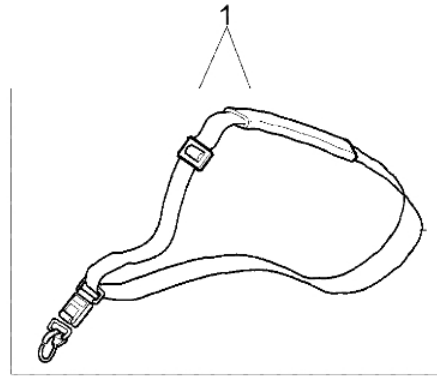

mod. WYJ-227A

5 ● KIT MEMBRANE & GUARNIZIONI
DIAPHRAGM & GASKET SET

6 ● KIT RIPARAZIONE
REPAIR KIT

Bild Nr.	Anz.	Teilenummer	Beschreibung	Technische Nachricht
1	1	2318815	Pumpegehäuse	
2	1	2318703	Scheibe	
3	1	2318580	Schraube	
4	1	2318813	Halter	
5	1	2318590	Dichtungen set	
6	1	2318591	Reparatur-satz	
7	1	2318571	Deckel	
8	1	2318572	Kraftstoffpumpe	
9	4	2318585	Schraube	
10	1	2318814	Ventil	
11	1	2318189	Ring	
12	1	2318577	Mutter	
13	1	2318570	Pumpegehäuse	

PP 250 - Schneidwerkzeuge

Bild Nr.	Anz.	Teilenummer	Beschreibung	Technische Nachricht
1	1	4160463R	Keilriemen	
2	1	63090040	Werkzeugsatz	
3	1	61232008	Etichettenkit	
4	1	63090029R	Kette .3/8 x .039 (1.3mm) - 40 glieder	
5	1	63090030	Schiene 10" - cm 25	
6	1	W000139	Kettenschutz	