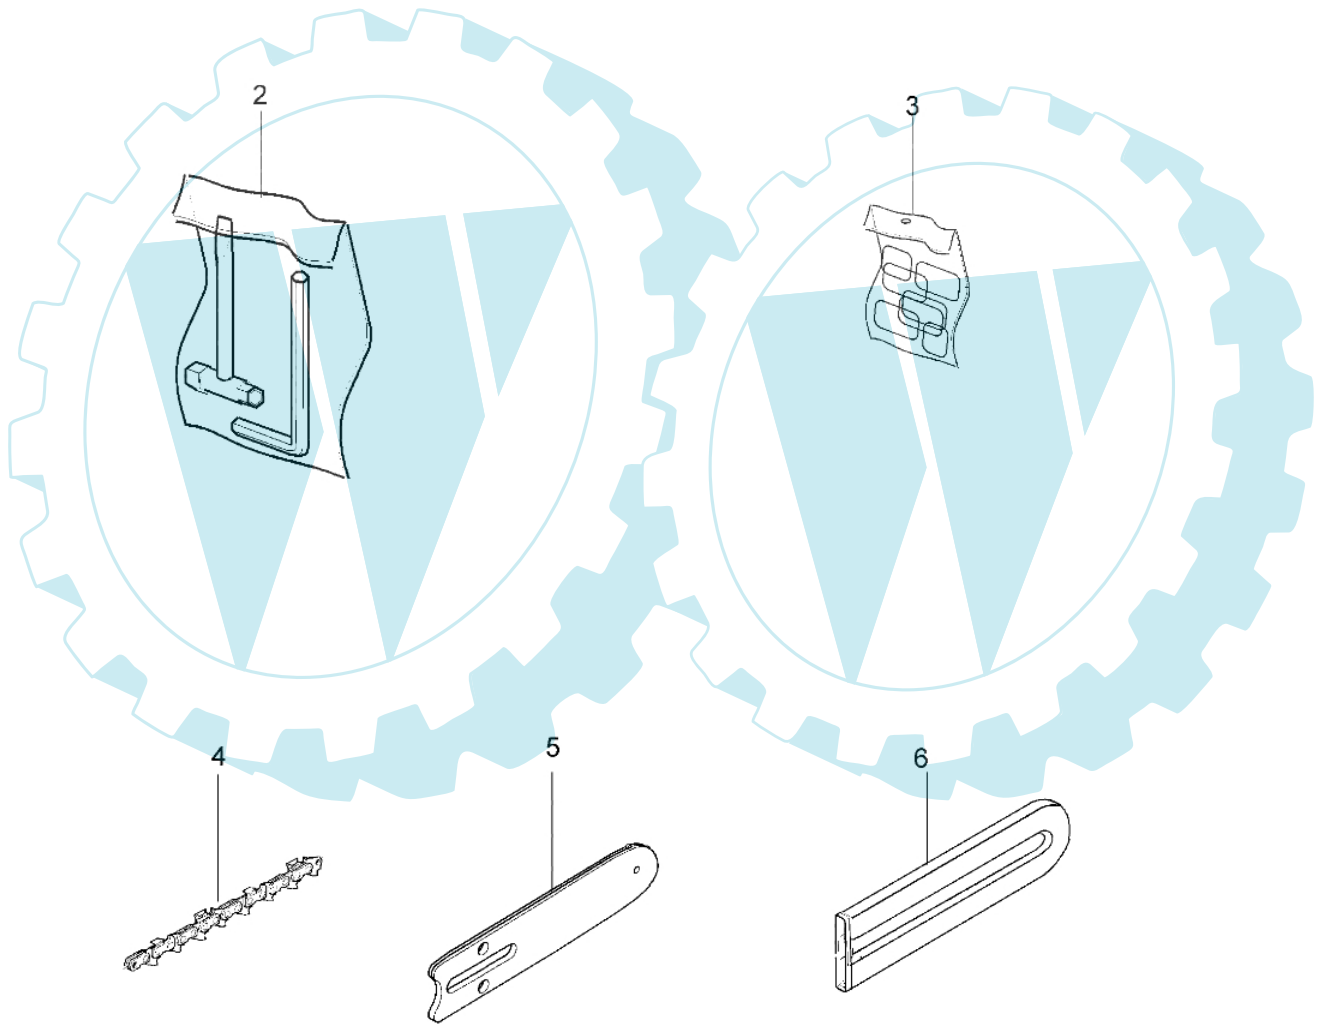

PP 250 - Schneidwerkzeuge

Bild Nr.	Anz.	Teilenummer	Beschreibung	Technische Nachricht
1	1	4160463R	Keilriemen	
2	1	63090040	Werkzeugsatz	
3	1	61232008	Etichettenkit	
4	1	63090029R	Kette .3/8 x .039 (1.3mm) - 40 glieder	
5	1	63090030	Schiene 10" - cm 25	
6	1	W000139	Kettenschutz	