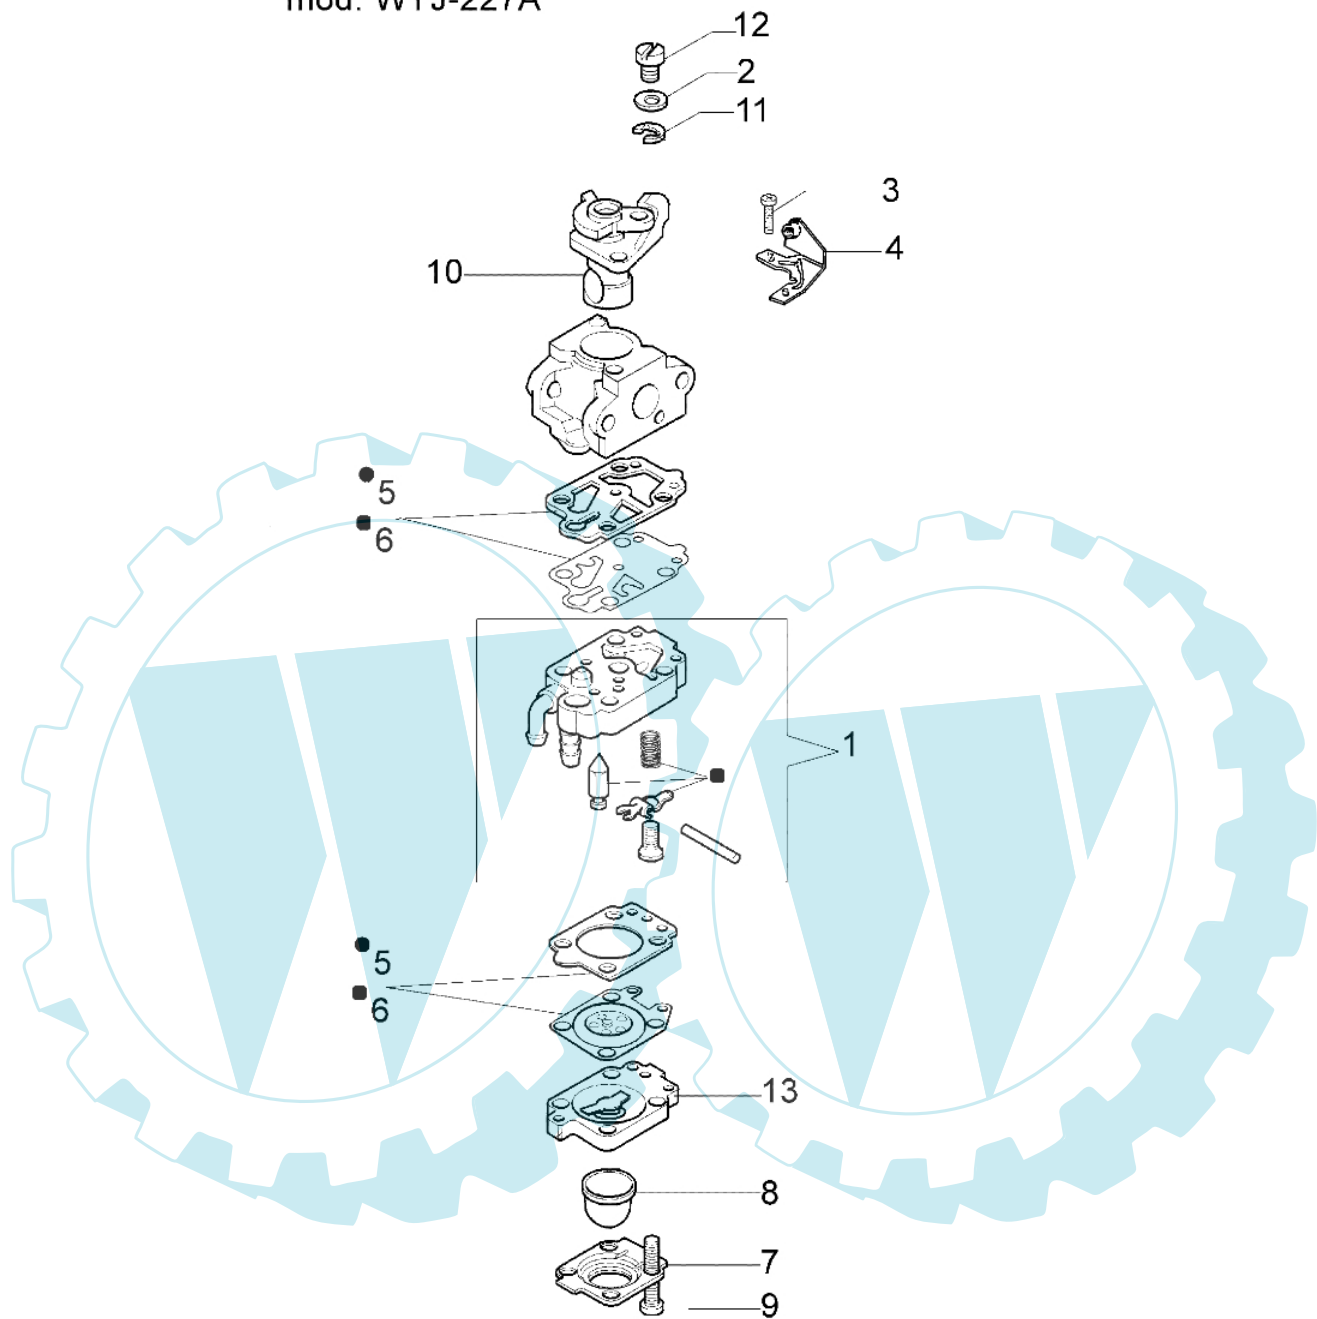

mod. WYJ-227A

5 ● KIT MEMBRANE & GUARNIZIONI
DIAPHRAGM & GASKET SET

6 ● KIT RIPARAZIONE
REPAIR KIT

Bild Nr.	Anz.	Teilenummer	Beschreibung	Technische Nachricht
1	1	2318815	Pumpegehäuse	
2	1	2318703	Scheibe	
3	1	2318580	Schraube	
4	1	2318813	Halter	
5	1	2318590	Dichtungen set	
6	1	2318591	Reparatur-satz	
7	1	2318571	Deckel	
8	1	2318572	Kraftstoffpumpe	
9	4	2318585	Schraube	
10	1	2318814	Ventil	
11	1	2318189	Ring	
12	1	2318577	Mutter	
13	1	2318570	Pumpegehäuse