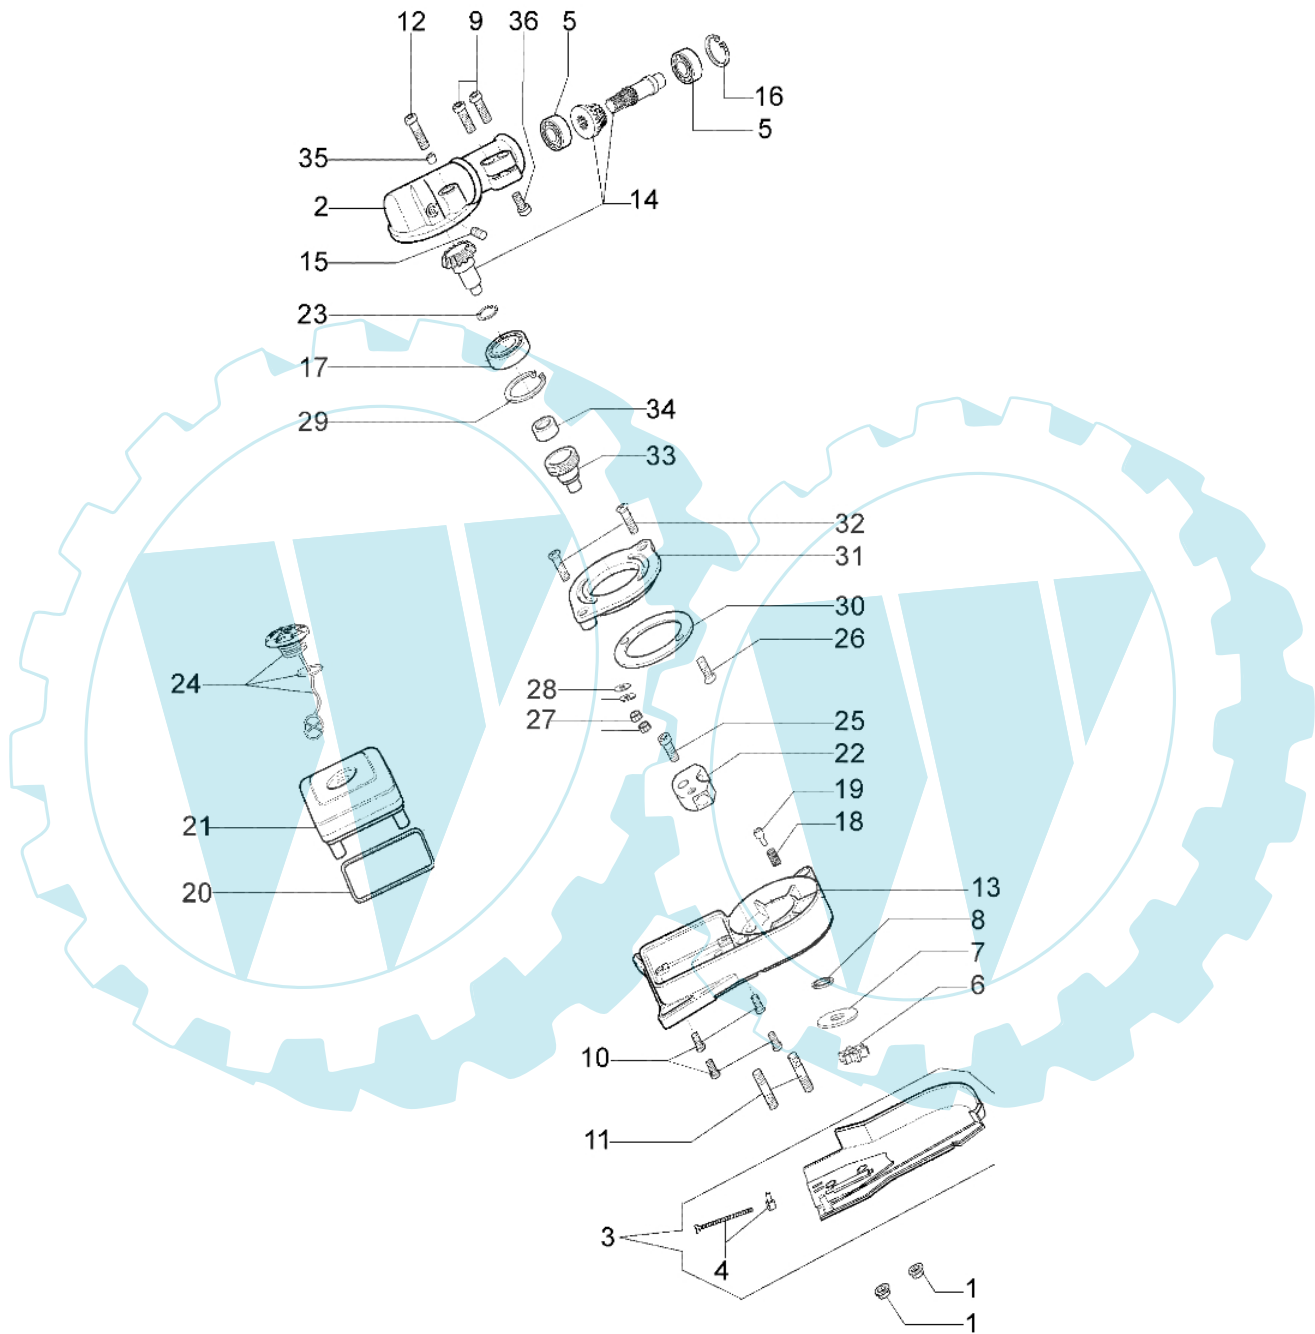

PP 250 - Stange

Bild Nr.	Anz.	Teilenummer	Beschreibung	Technische Nachricht
1	1	61040056	Feder	
2	1	61040049	Gashebel	
3	1	61010019	Schelle	
4	1	61040057	Feder	
5	1	3960061	Schraube	
6	1	61040054	Blech	
7	1	61040052	Klinke	
8	1	3914003	Mutter	
9	1	61070081	Kabel	
10	1	61070080	Gaskabel	
11	1	61040051	Kombischieber	
12	1	61040053	Blech	
13	1	61040050A	Hebel	
14	3	3960067	Schraube	
15	2	3801011	Schraube	
16	1	61232009	Rohr	
17	1	61230002	Flexibel welle	
18	1	61230005	Griff	
19	1	3914003	Mutter	
20	1	3801015	Schraube	
21	1	4161433B	Schelle kpl.	
22	1	61012006A	Handgriff	

PP 250 - Pruner

Bild Nr.	Anz.	Teilenummer	Beschreibung	Technische Nachricht
1	2	004400959R	Mutter	
2	1	W0000201	Getriebe gehause	
3	1	W0000202	Kettenradschutz	
4	1	W0000203	Spannschraubekit	
5	2	3034008	Lager	
6	1	W000105	Kettenrad	
7	1	W000106	Scheibe	
8	1	3024017	Ring	
9	2	3801011	Schraube	
10	4	W000113	Schraube	
11	2	W000112	Stiftschraube	
12	1	3801030	Schraube	
13	1	W0000204	Gehause	
14	1	W0000205	Kegelradantrieb	
15	1	3801008	Schraube	
16	1	3025018	Ring	
17	1	W0000206	Lager	
18	1	W0000207	Feder	
19	1	W0000208	Stift	
20	1	W000115	O-ring	
21	1	W000117	Deckel	
22	1	W0000209	Oelpumpe	
23	1	W0000210	Ring	
24	1	W0000211	Stopfen	
25	2	3801004	Schraube	
26	1	W0000212	Schraube	
27	2	094000090	Mutter	
28	2	3833073	Scheibe	
29	1	3025022	Ring	
30	1	W0000214	Ring	
31	1	W0000215	Zwinge	
32	1	W0000216	Schraube	
33	1	W0000217	Welle	
34	1	W0000213	Buchse	
35	1	W0000200	Buchse	
36	1	3801043	Schraube	