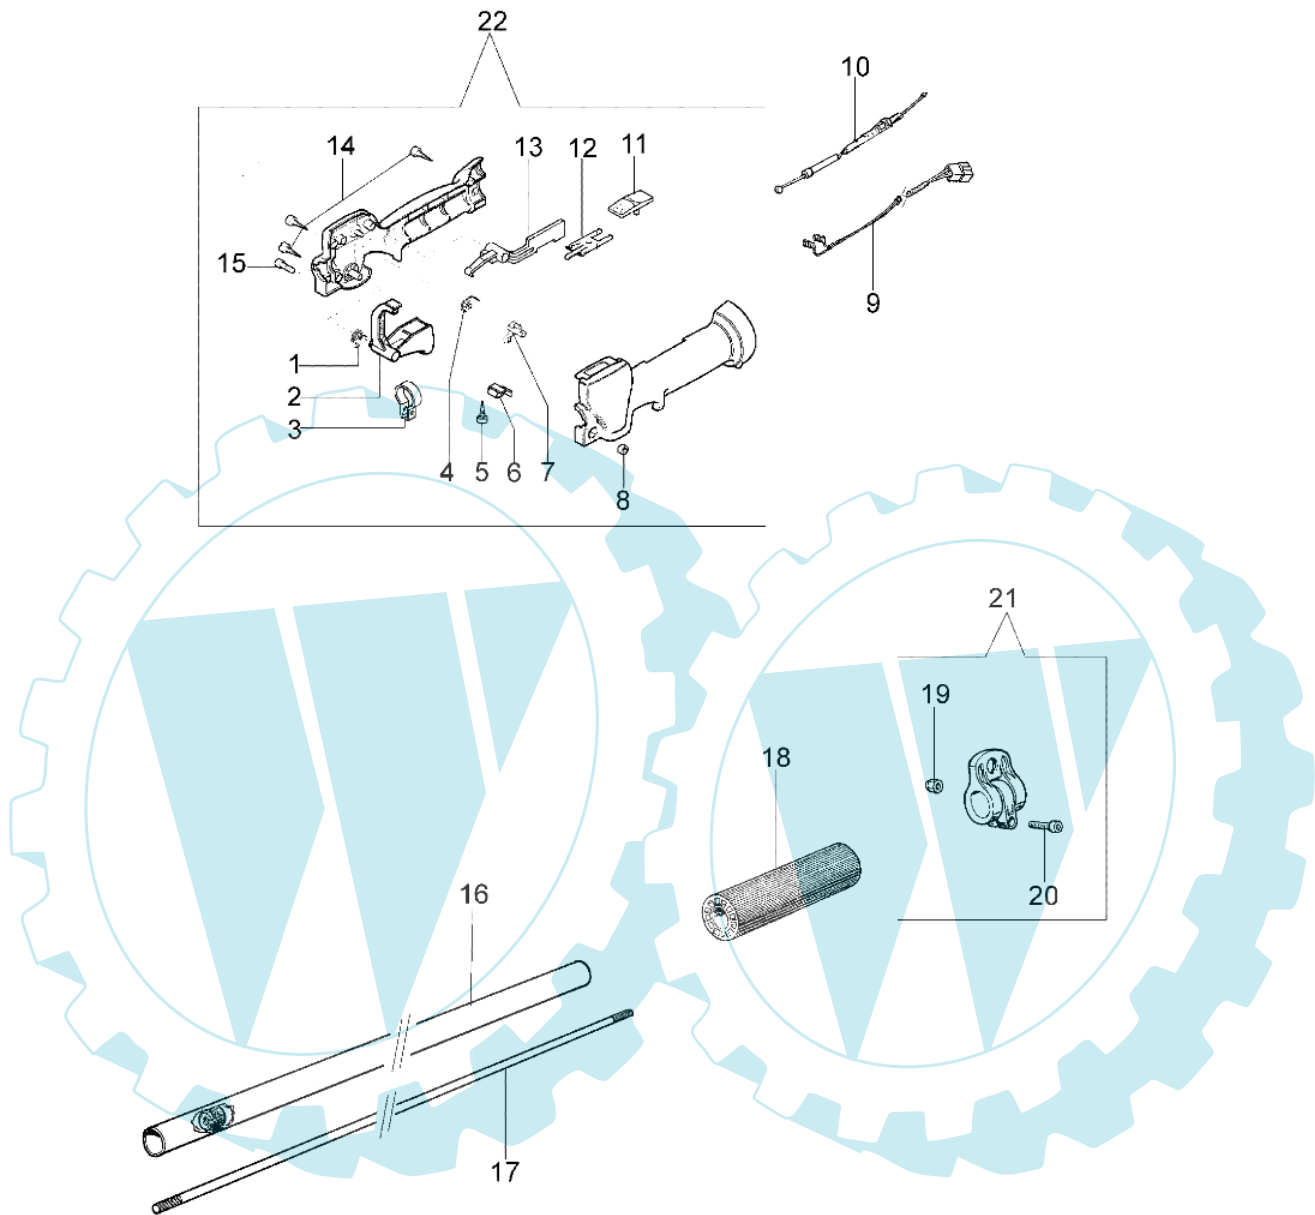

PP 250 - Starter kpl. und tank

Bild Nr.	Anz.	Teilenummer	Beschreibung	Technische Nachricht
1	2	50070148	Distanzstück	
2	4	3916004	Scheibe	
3	4	3801010R	Schraube	
4	1	61070039	Feder	
5	1	61070038	Klinke	
6	1	61070053	Mitnehmer	
7	1	61070017AR	Schwungrad	
8	1	3980012	Mutter	
9	2	006000085	Schraube	
10	2	3819005	Scheibe	
11	2	61070012	Kabel	
12	1	094600097A	Zündkerzenstecker	
13	1	56510066R	Zündspule	
14	1	61100005	Schieneffuss	
15	3	3801013	Schraube	
16	1	4100415	Rohr	
17	1	094600451	Scheibe	
18	1	61070035AR	Seilrolle	
19	1	61070036R	Feder	
20	1	61070019AR	Starterseil	
21	1	093500397	Starter griff	
22	1	072700089	Buchse	
23	1	61102006BR	Starter komplet	
24	7	3918005	Scheibe	
25	3	3819006	Scheibe	
26	1	4161211	Buchse	
27	1	4098377	Schelle	
28	1	61070011A	Ventiltank	
29	2	61070078	Rohr	
30	1	094600450R	Filter	
31	1	61070006	Dichtung	
32	1	61070079R	Tankdeckel	
33	1	61100036	Tank	
34	1	3801013	Schraube	
35	1	61010021	Ziegel	
36	1	61010020	Ziegel	
37	2	3914003	Mutter	
38	2	3801016	Schraube	
39	1	4161428	Kappe	
40	1	4161364	Buchse	
41	1	3024012	Ring	
42	4	3960064	Schraube	
43	1	63090034	Deckel	
44	1	61170050	Kupplungstrommel	
45	1	61170137A	Stift und scheibe	
46	1	61070090	Feder	
47	4	3819010	Scheibe	
48	1	61070091R	Kupplung	
49	4	3801021	Schraube	
50	1	3025019	Ring	
51	1	3035039	Lager	
52	1	63090038	Gehäuse	
53	4	3916006	Scheibe	

PP 250 - Stange

Bild Nr.	Anz.	Teilenummer	Beschreibung	Technische Nachricht
1	1	61040056	Feder	
2	1	61040049	Gashebel	
3	1	61010019	Schelle	
4	1	61040057	Feder	
5	1	3960061	Schraube	
6	1	61040054	Blech	
7	1	61040052	Klinke	
8	1	3914003	Mutter	
9	1	61070081	Kabel	
10	1	61070080	Gaskabel	
11	1	61040051	Kombischieber	
12	1	61040053	Blech	
13	1	61040050A	Hebel	
14	3	3960067	Schraube	
15	2	3801011	Schraube	
16	1	61232009	Rohr	
17	1	61230002	Flexibel welle	
18	1	61230005	Griff	
19	1	3914003	Mutter	
20	1	3801015	Schraube	
21	1	4161433B	Schelle kpl.	
22	1	61012006A	Handgriff	