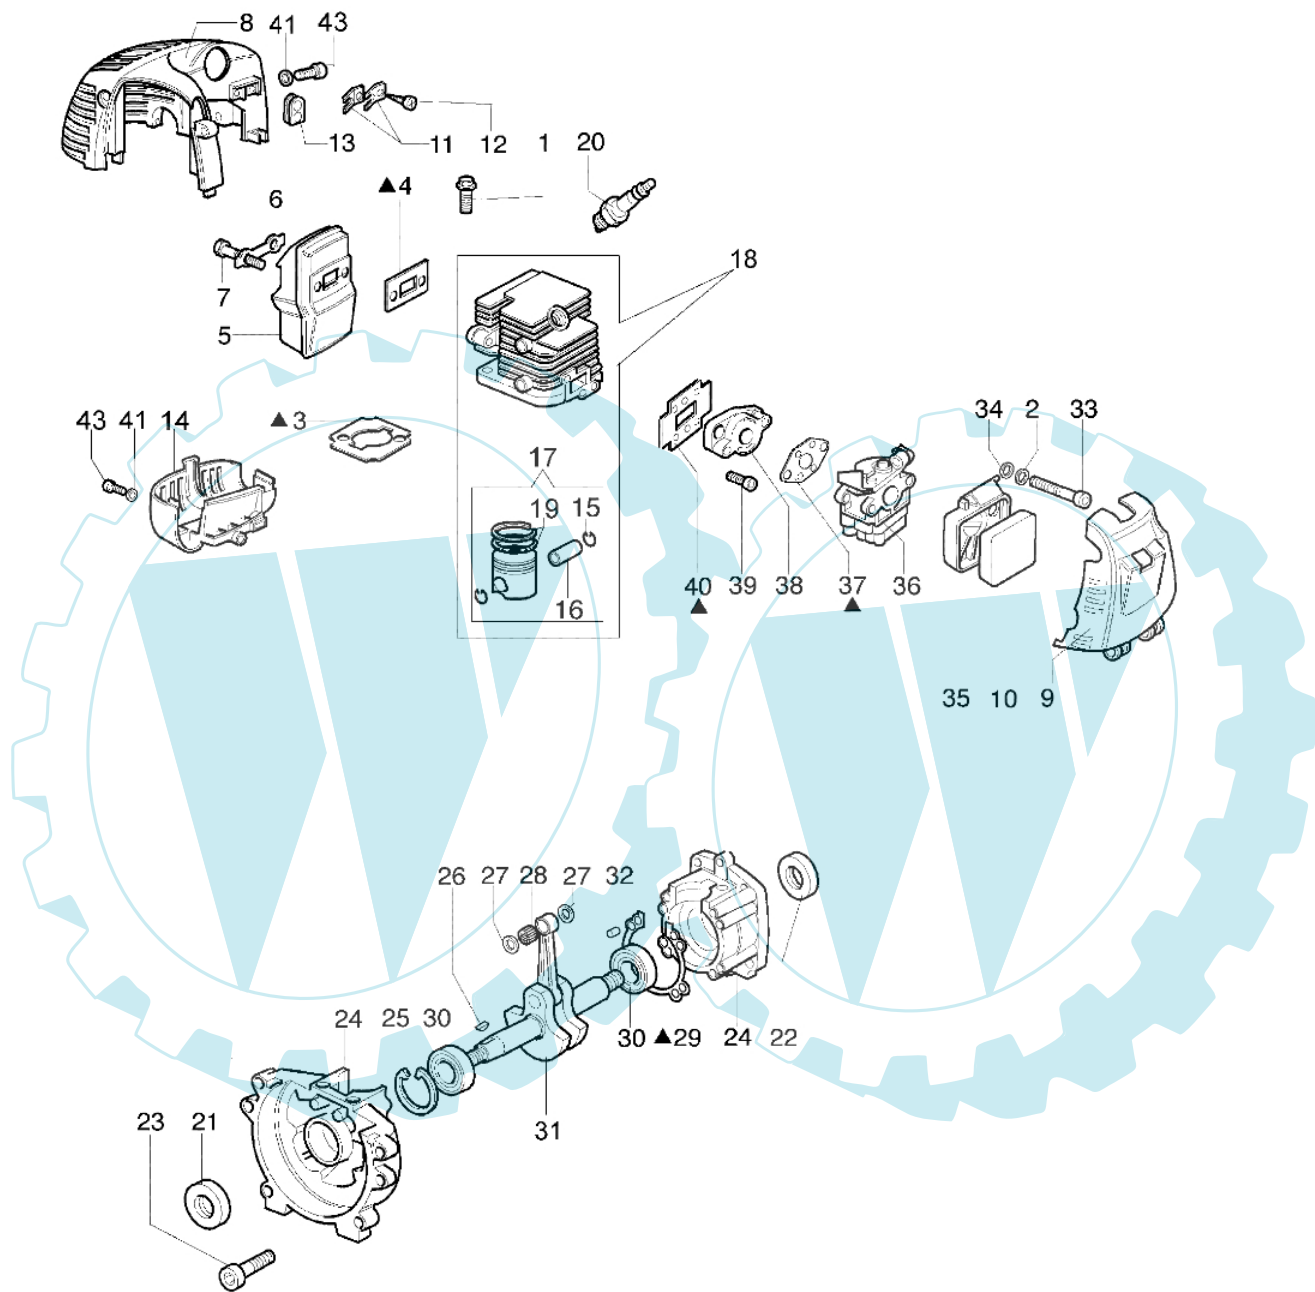

PP 250 - Motor

42 Kit guarnizioni
Gasket set
▲ Jeu joints
Juego juntas
Dichtungenkit

Bild Nr.	Anz.	Teilenummer	Beschreibung	Technische Nachricht
1	2	61070060	Schraube	
2	2	3833073	Scheibe	
3	1	61070059	Dichtung	
4	1	61070033	Dichtung	
5	1	58040140	Auspuff	
6	1	61070055	Blech	
7	2	3806027	Schraube	
8	1	61100001	Deckel	
9	1	61100003	Deckel	
10	1	61070005	Luft filter	
11	2	4191069B	Keil	
12	2	3960030	Schraube	
13	1	072700036A	Buchse	
14	1	61100006	Deckel	
15	2	61070067	Ring	
16	1	61070066	Kolben ring	
17	1	61070107	Kolben komplet Ø34	
18	1	61070072A	Zylinder kpl.	
19	2	61070065R	Kolbenring	
20	1	3055101	Kundkerze	
21	1	61070075	Kobelring	
22	1	61070074	Kobelring	
23	4	61070063	Schraube	
24	1	61070061R	Motorgehäuse	
25	1	3025019	Ring	
26	1	61070070	Keil	
27	2	61070068	Scheibe	
28	1	61070076	Lager	
29	1	61070062	Dichtung	
30	2	3034010	Lager	
31	1	61070069	Kurbelwelle	
32	3	61070073	Stift	
33	1	61052009B	Schraube	
34	2	61040020	Buchse	
35	1	61070003E	Filterhalter	
36	1	2318900R	Vergaser WYJ-227A	
37	1	4161438	Dichtung	
38	1	61070004	Flansch	
39	2	3801047	Schraube	
40	1	61070007	Dichtung	
41	2	3916004	Scheibe	
42	1	61130060	Dichtungssatz	
43	2	3801002	Schraube