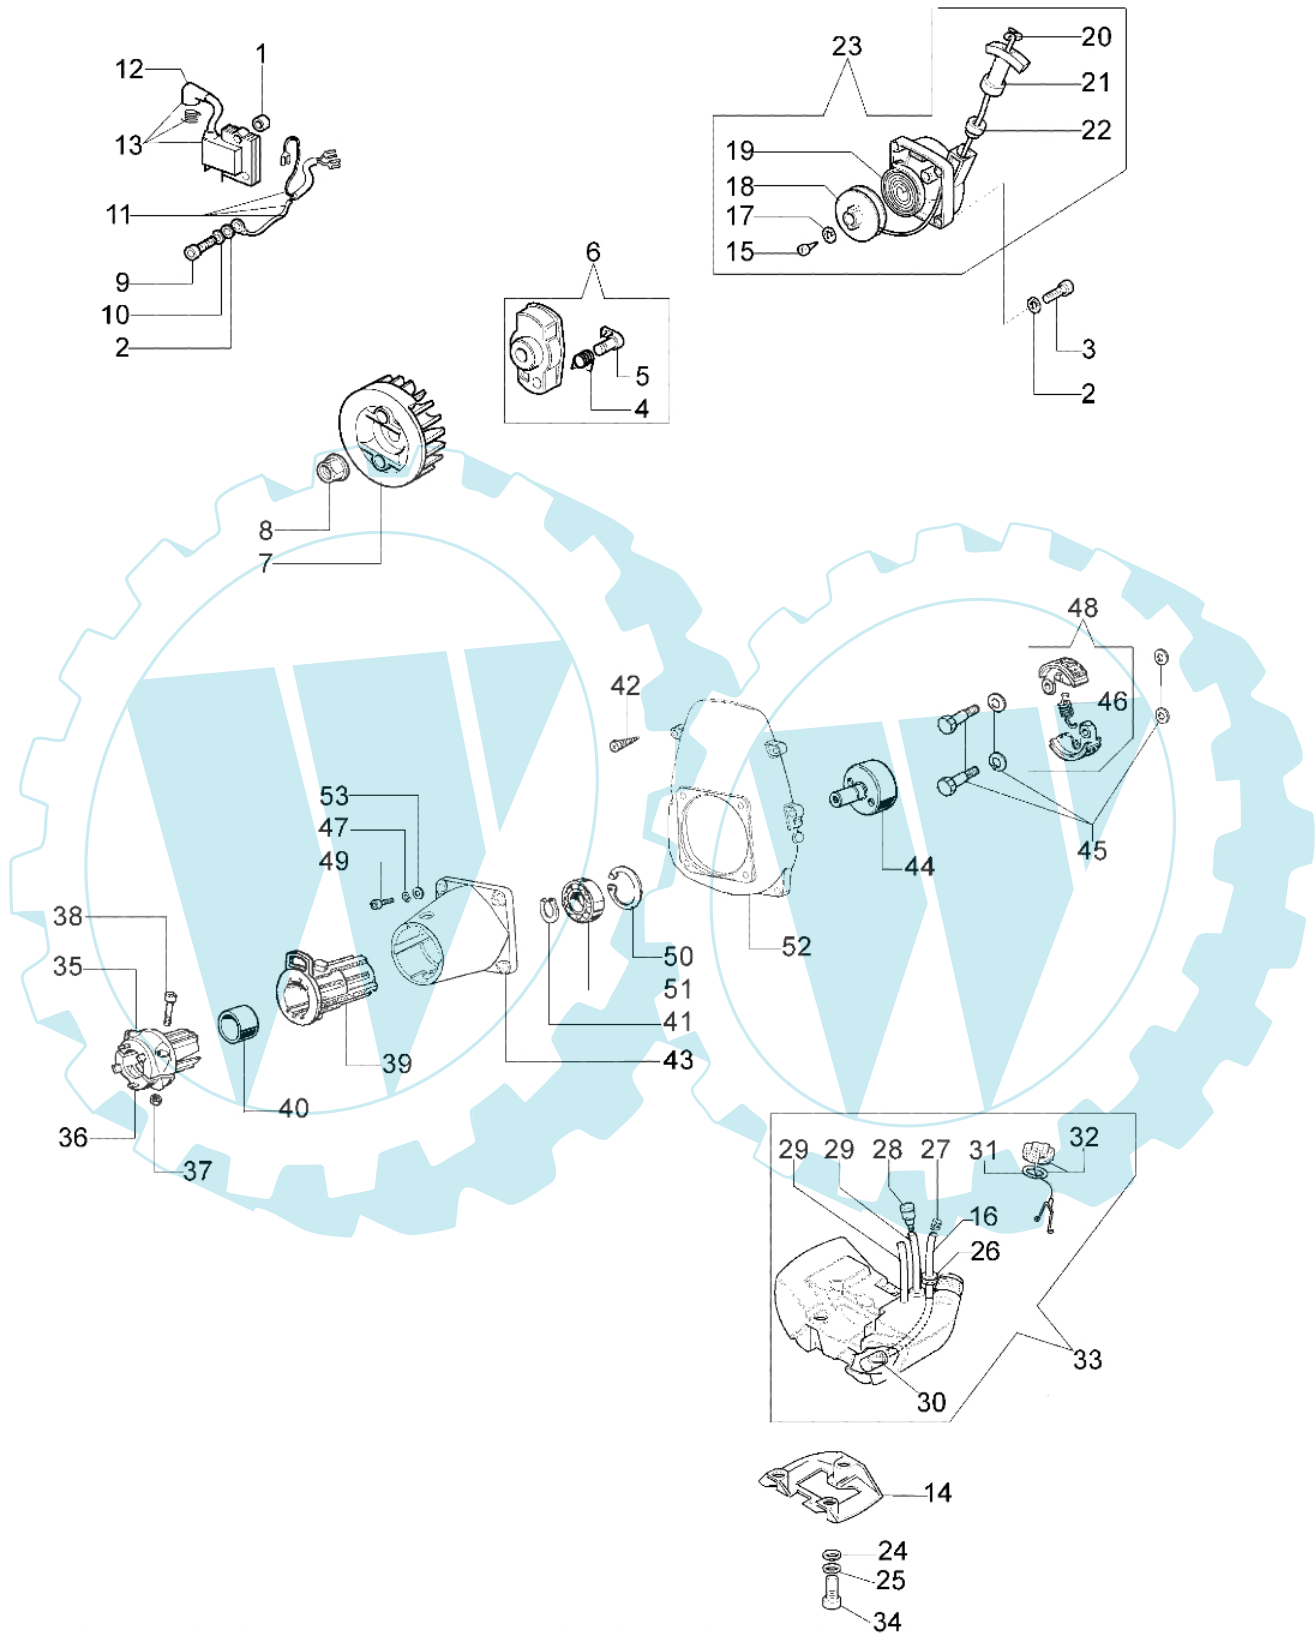

PP 250 - Starter kpl. und tank

Bild Nr.	Anz.	Teilenummer	Beschreibung	Technische Nachricht
1	2	50070148	Distanzstück	
2	4	3916004	Scheibe	
3	4	3801010R	Schraube	
4	1	61070039	Feder	
5	1	61070038	Klinke	
6	1	61070053	Mitnehmer	
7	1	61070017AR	Schwungrad	
8	1	3980012	Mutter	
9	2	006000085	Schraube	
10	2	3819005	Scheibe	
11	2	61070012	Kabel	
12	1	094600097A	Zündkerzenstecker	
13	1	56510066R	Zündspule	
14	1	61100005	Schieneffuss	
15	3	3801013	Schraube	
16	1	4100415	Rohr	
17	1	094600451	Scheibe	
18	1	61070035AR	Seilrolle	
19	1	61070036R	Feder	
20	1	61070019AR	Starterseil	
21	1	093500397	Starter griff	
22	1	072700089	Buchse	
23	1	61102006BR	Starter komplet	
24	7	3918005	Scheibe	
25	3	3819006	Scheibe	
26	1	4161211	Buchse	
27	1	4098377	Schelle	
28	1	61070011A	Ventiltank	
29	2	61070078	Rohr	
30	1	094600450R	Filter	
31	1	61070006	Dichtung	
32	1	61070079R	Tankdeckel	
33	1	61100036	Tank	
34	1	3801013	Schraube	
35	1	61010021	Ziegel	
36	1	61010020	Ziegel	
37	2	3914003	Mutter	
38	2	3801016	Schraube	
39	1	4161428	Kappe	
40	1	4161364	Buchse	
41	1	3024012	Ring	
42	4	3960064	Schraube	
43	1	63090034	Deckel	
44	1	61170050	Kupplungstrommel	
45	1	61170137A	Stift und scheibe	
46	1	61070090	Feder	
47	4	3819010	Scheibe	
48	1	61070091R	Kupplung	
49	4	3801021	Schraube	
50	1	3025019	Ring	
51	1	3035039	Lager	
52	1	63090038	Gehäuse	
53	4	3916006	Scheibe	

PP 250 - Stange

Bild Nr.	Anz.	Teilenummer	Beschreibung	Technische Nachricht
1	1	61040056	Feder	
2	1	61040049	Gashebel	
3	1	61010019	Schelle	
4	1	61040057	Feder	
5	1	3960061	Schraube	
6	1	61040054	Blech	
7	1	61040052	Klinke	
8	1	3914003	Mutter	
9	1	61070081	Kabel	
10	1	61070080	Gaskabel	
11	1	61040051	Kombischieber	
12	1	61040053	Blech	
13	1	61040050A	Hebel	
14	3	3960067	Schraube	
15	2	3801011	Schraube	
16	1	61232009	Rohr	
17	1	61230002	Flexibel welle	
18	1	61230005	Griff	
19	1	3914003	Mutter	
20	1	3801015	Schraube	
21	1	4161433B	Schelle kpl.	
22	1	61012006A	Handgriff	