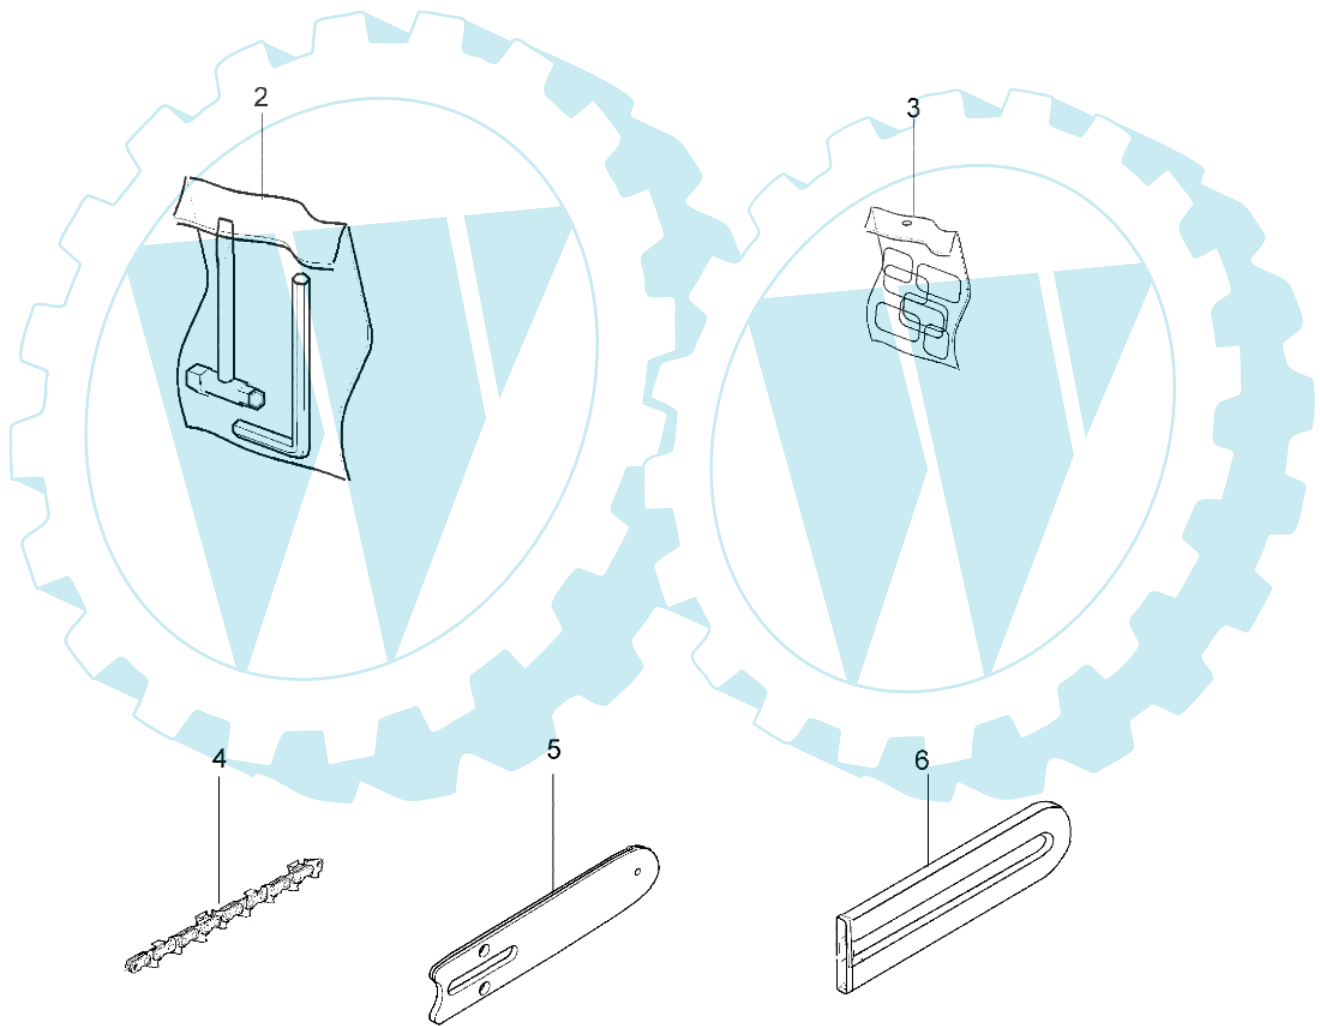

PPX 250 - Schneidwerkzeuge

Bild Nr.	Anz.	Teilenummer	Beschreibung	Technische Nachricht
1	1	4160463R	Keilriemen	
2	1	63090040	Werkzeugsatz	
3	1	61222006	Etichettenkit	
4	1	63090029R	Kette .3/8 x .039 (1.3mm) - 40 glieder	
5	1	63090030	Schiene 10" - cm 25	
6	1	W000139	Kettenschutz	