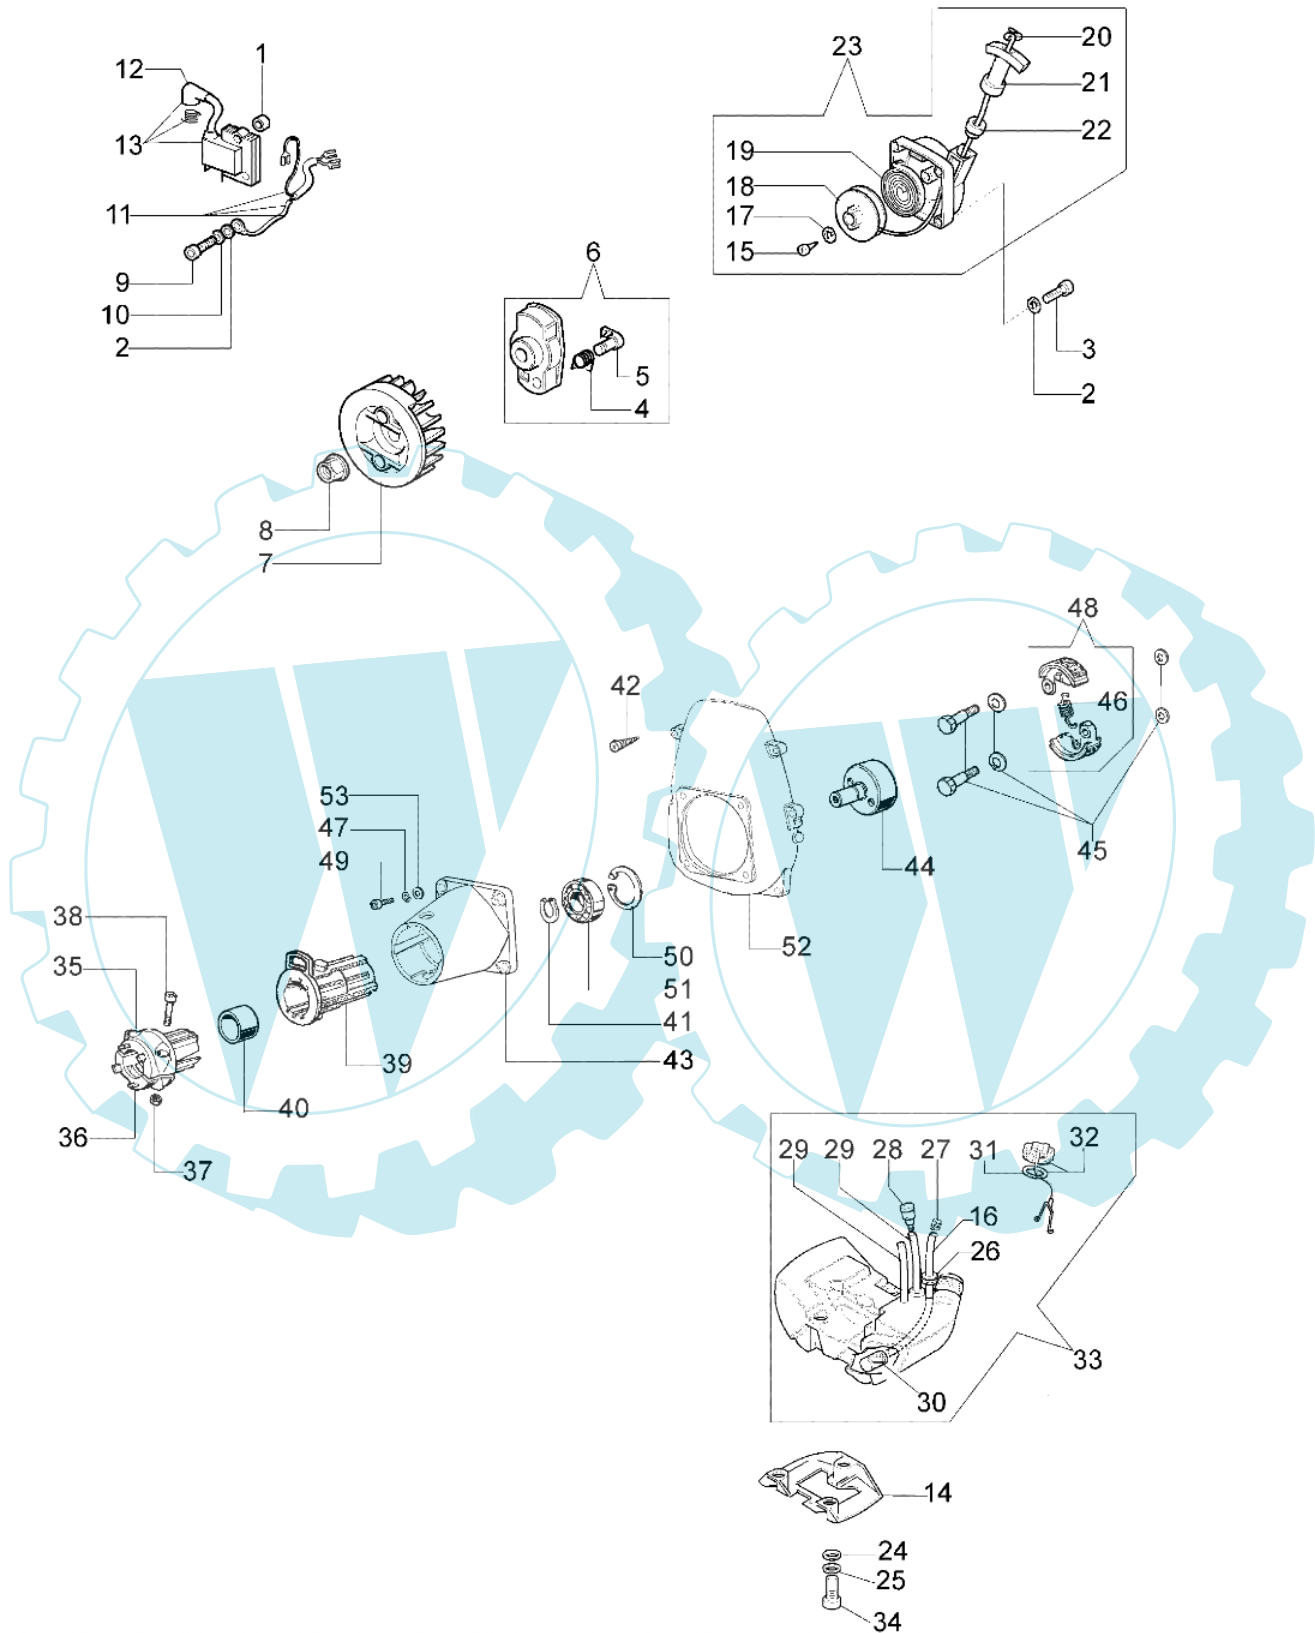

PPX 250 - Starter kpl. und tank

Bild Nr.	Anz.	Teilenummer	Beschreibung	Technische Nachricht
1	2	50070148	Distanzstück	
2	4	3916004	Scheibe	
3	4	3801010R	Schraube	
4	1	61070039	Feder	
5	1	61070038	Klinke	
6	1	61070053	Mitnehmer	
7	1	61070017AR	Schwungrad	
8	1	3980012	Mutter	
9	2	006000085	Schraube	
10	2	3819005	Scheibe	
11	2	61070012	Kabel	
12	1	094600097A	Zündkerzenstecker	
13	1	56510066R	Zündspule	
14	1	61100005	Schienenfuss	
15	3	3801013	Schraube	
16	1	4100415	Rohr	
17	1	094600451	Scheibe	
18	1	61070035AR	Seilrolle	
19	1	61070036R	Feder	
20	1	61070019AR	Starterseil	
21	1	093500397	Starter griff	
22	1	072700089	Buchse	
23	1	61102006BR	Starter komplet	
24	7	3918005	Scheibe	
25	3	3819006	Scheibe	
26	1	4161211	Buchse	
27	1	4098377	Schelle	
28	1	61070011A	Ventiltank	
29	2	61070078	Rohr	
30	1	094600450R	Filter	
31	1	61070006	Dichtung	
32	1	61070079R	Tankdeckel	
33	1	61100036	Tank	
34	1	3801013	Schraube	
35	1	61010021	Ziegel	
36	1	61010020	Ziegel	
37	2	3914003	Mutter	
38	2	3801016	Schraube	
39	1	4161428	Kappe	
40	1	4161364	Buchse	
41	1	3024012	Ring	
42	4	3960064	Schraube	
43	1	63090034	Deckel	
44	1	61170050	Kupplungstrommel	
45	1	61170137A	Stift und scheibe	
46	1	61070090	Feder	
47	4	3819010	Scheibe	
48	1	61070091R	Kupplung	
49	4	3801021	Schraube	
50	1	3025019	Ring	
51	1	3035039	Lager	
52	1	63090038	Gehäuse	
53	4	3916006	Scheibe	