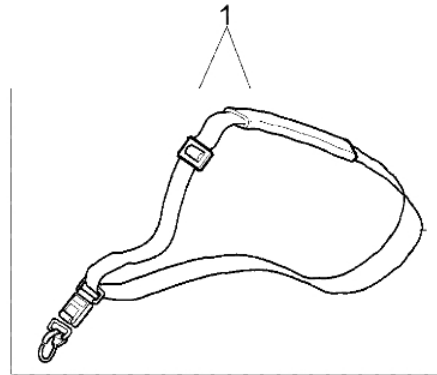

mod. WYJ-227A

5 ● KIT MEMBRANE & GUARNIZIONI
DIAPHRAGM & GASKET SET

6 ● KIT RIPARAZIONE
REPAIR KIT

Bild Nr.	Anz.	Teilenummer	Beschreibung	Technische Nachricht
1	1	2318815	Pumpegehäuse	
2	1	2318703	Scheibe	
3	1	2318580	Schraube	
4	1	2318813	Halter	
5	1	2318590	Dichtungen set	
6	1	2318591	Reparatur-satz	
7	1	2318571	Deckel	
8	1	2318572	Kraftstoffpumpe	
9	4	2318585	Schraube	
10	1	2318814	Ventil	
11	1	2318189	Ring	
12	1	2318577	Mutter	
13	1	2318570	Pumpegehäuse	

PPX 250 - Schneidwerkzeuge

Bild Nr.	Anz.	Teilenummer	Beschreibung	Technische Nachricht
1	1	4160463R	Keilriemen	
2	1	63090040	Werkzeugsatz	
3	1	61222006	Etichettenkit	
4	1	63090029R	Kette .3/8 x .039 (1.3mm) - 40 glieder	
5	1	63090030	Schiene 10" - cm 25	
6	1	W000139	Kettenschutz	