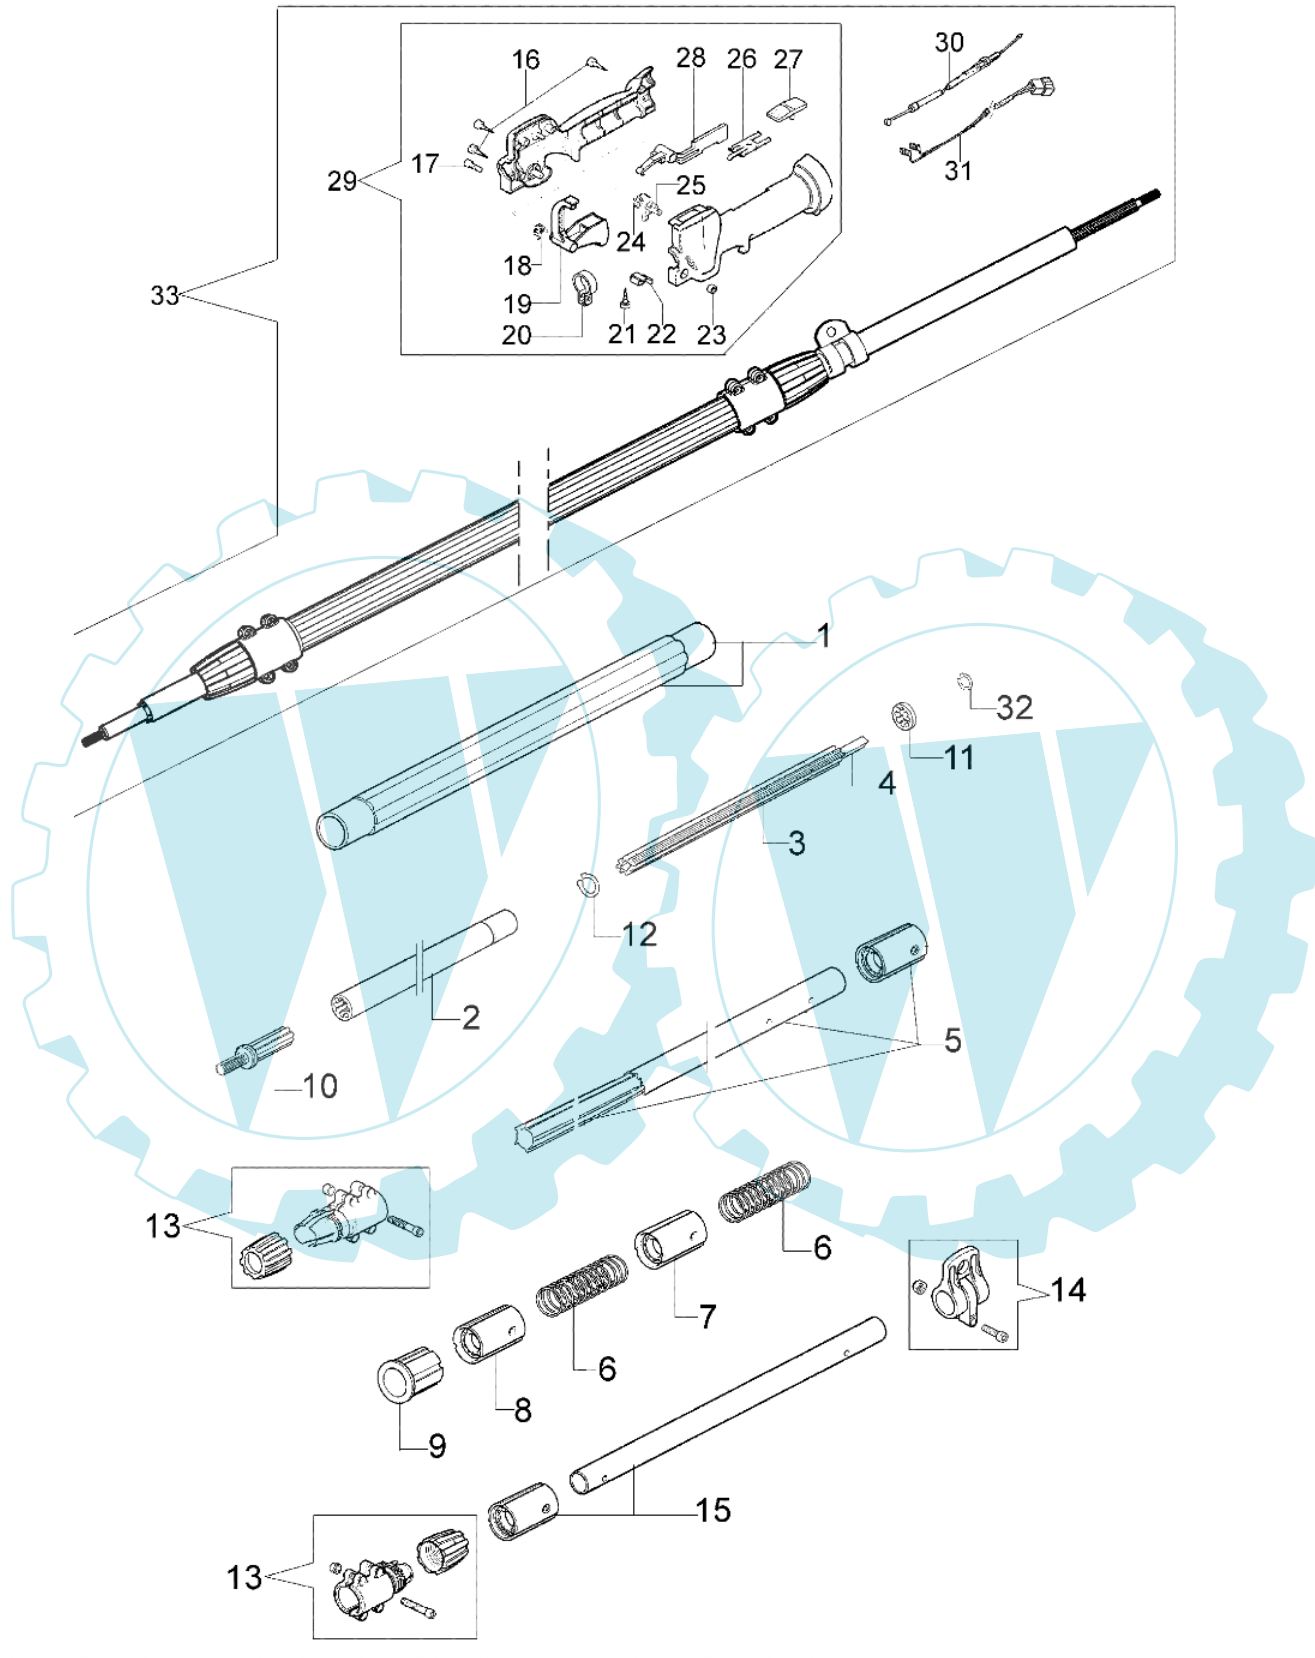

PPX 250 - Stange teleskopisch

Bild Nr.	Anz.	Teilenummer	Beschreibung	Technische Nachricht
1	1	61222004A	Rohr	
2	1	63090008	Welle	
3	1	63090007	Welle	
4	1	63090004	Kupplungswelle	
5	1	61222007A	Rohr kpl.	
6	2	63090005	Feder	
7	3	63090024	Halter	
8	1	63090025	Halter	
9	1	63090018	Führung	
10	1	63090043	Kupplungswelle	
11	1	63090039	Scheibe	
12	1	3024014	Ring	
13	2	61222009A	Klemschale compl.	
14	1	4161433B	Schelle kpl.	
15	1	61222008	Rohr	
16	3	3960067	Schraube	
17	2	3801011	Schraube	
18	1	61040056	Feder	
19	1	61040049	Gashebel	
20	1	61010019	Schelle	
21	1	3960061	Schraube	
22	1	61040054	Blech	
23	1	3914003	Mutter	
24	1	61040057	Feder	
25	1	61040052	Klinke	
26	1	61040053	Blech	
27	1	61040051	Kombischieber	
28	1	61040050A	Hebel	
29	1	61012006A	Handgriff	
30	1	61070080	Gaskabel	
31	1	61070081	Kabel	
32	1	3024011	Ring	
33	1	61222001R	Stange kpl.	