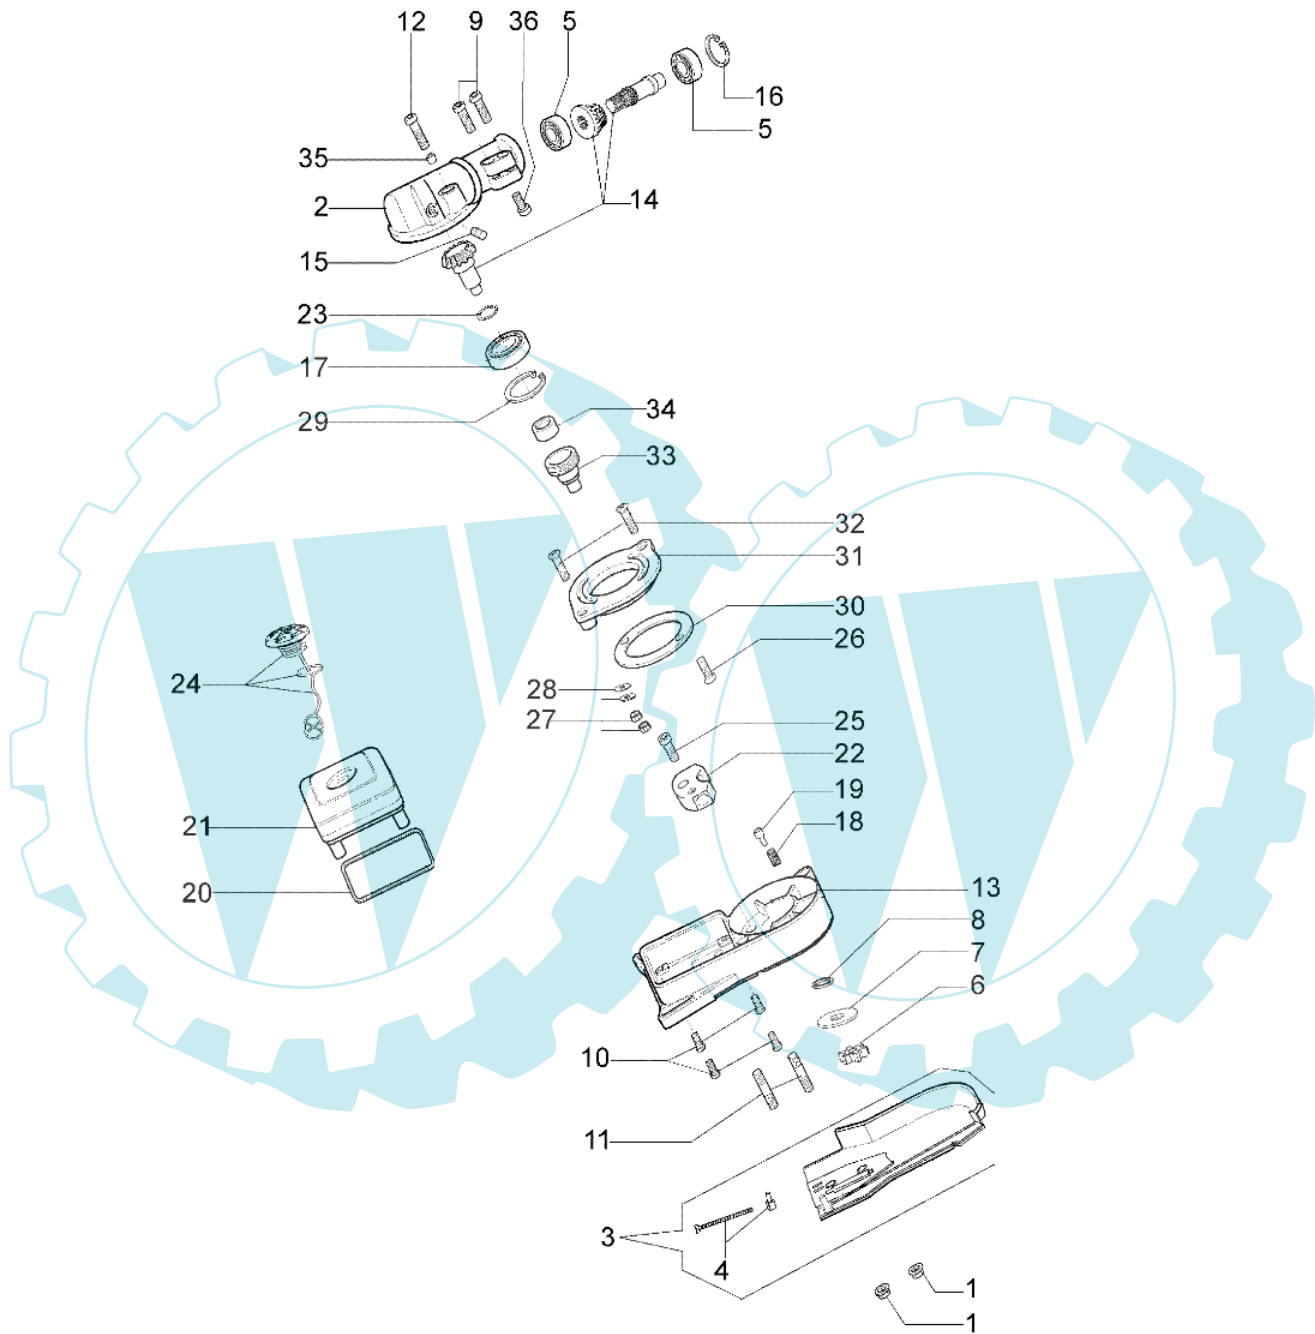

PPX 250 - Stange teleskopisch

Bild Nr.	Anz.	Teilenummer	Beschreibung	Technische Nachricht
1	1	61222004A	Rohr	
2	1	63090008	Welle	
3	1	63090007	Welle	
4	1	63090004	Kupplungswelle	
5	1	61222007A	Rohr kpl.	
6	2	63090005	Feder	
7	3	63090024	Halter	
8	1	63090025	Halter	
9	1	63090018	Führung	
10	1	63090043	Kupplungswelle	
11	1	63090039	Scheibe	
12	1	3024014	Ring	
13	2	61222009A	Klemschale compl.	
14	1	4161433B	Schelle kpl.	
15	1	61222008	Rohr	
16	3	3960067	Schraube	
17	2	3801011	Schraube	
18	1	61040056	Feder	
19	1	61040049	Gashebel	
20	1	61010019	Schelle	
21	1	3960061	Schraube	
22	1	61040054	Blech	
23	1	3914003	Mutter	
24	1	61040057	Feder	
25	1	61040052	Klinke	
26	1	61040053	Blech	
27	1	61040051	Kombischieber	
28	1	61040050A	Hebel	
29	1	61012006A	Handgriff	
30	1	61070080	Gaskabel	
31	1	61070081	Kabel	
32	1	3024011	Ring	
33	1	61222001R	Stange kpl.	

PPX 250 - Pruner

Bild Nr.	Anz.	Teilenummer	Beschreibung	Technische Nachricht
1	2	004400959R	Mutter	
2	1	W0000201	Getriebe gehause	
3	1	W0000202	Kettenradschutz	
4	1	W0000203	Spannschraubekit	
5	2	3034008	Lager	
6	1	W000105	Kettenrad	
7	1	W000106	Scheibe	
8	1	3024017	Ring	
9	2	3801011	Schraube	
10	4	W000113	Schraube	
11	2	W000112	Stiftschraube	
12	1	3801030	Schraube	
13	1	W0000204	Gehause	
14	1	W0000205	Kegelradantrieb	
15	1	3801008	Schraube	
16	1	3025018	Ring	
17	1	W0000206	Lager	
18	1	W0000207	Feder	
19	1	W0000208	Stift	
20	1	W000115	O-ring	
21	1	W000117	Deckel	
22	1	W0000209	Oelpumpe	
23	1	W0000210	Ring	
24	1	W0000211	Stopfen	
25	2	3801004	Schraube	
26	1	W0000212	Schraube	
27	2	094000090	Mutter	
28	2	3833073	Scheibe	
29	1	3025022	Ring	
30	1	W0000214	Ring	
31	1	W0000215	Zwinge	
32	1	W0000216	Schraube	
33	1	W0000217	Welle	
34	1	W0000213	Buchse	
35	1	W0000200	Buchse	
36	1	3801043	Schraube	