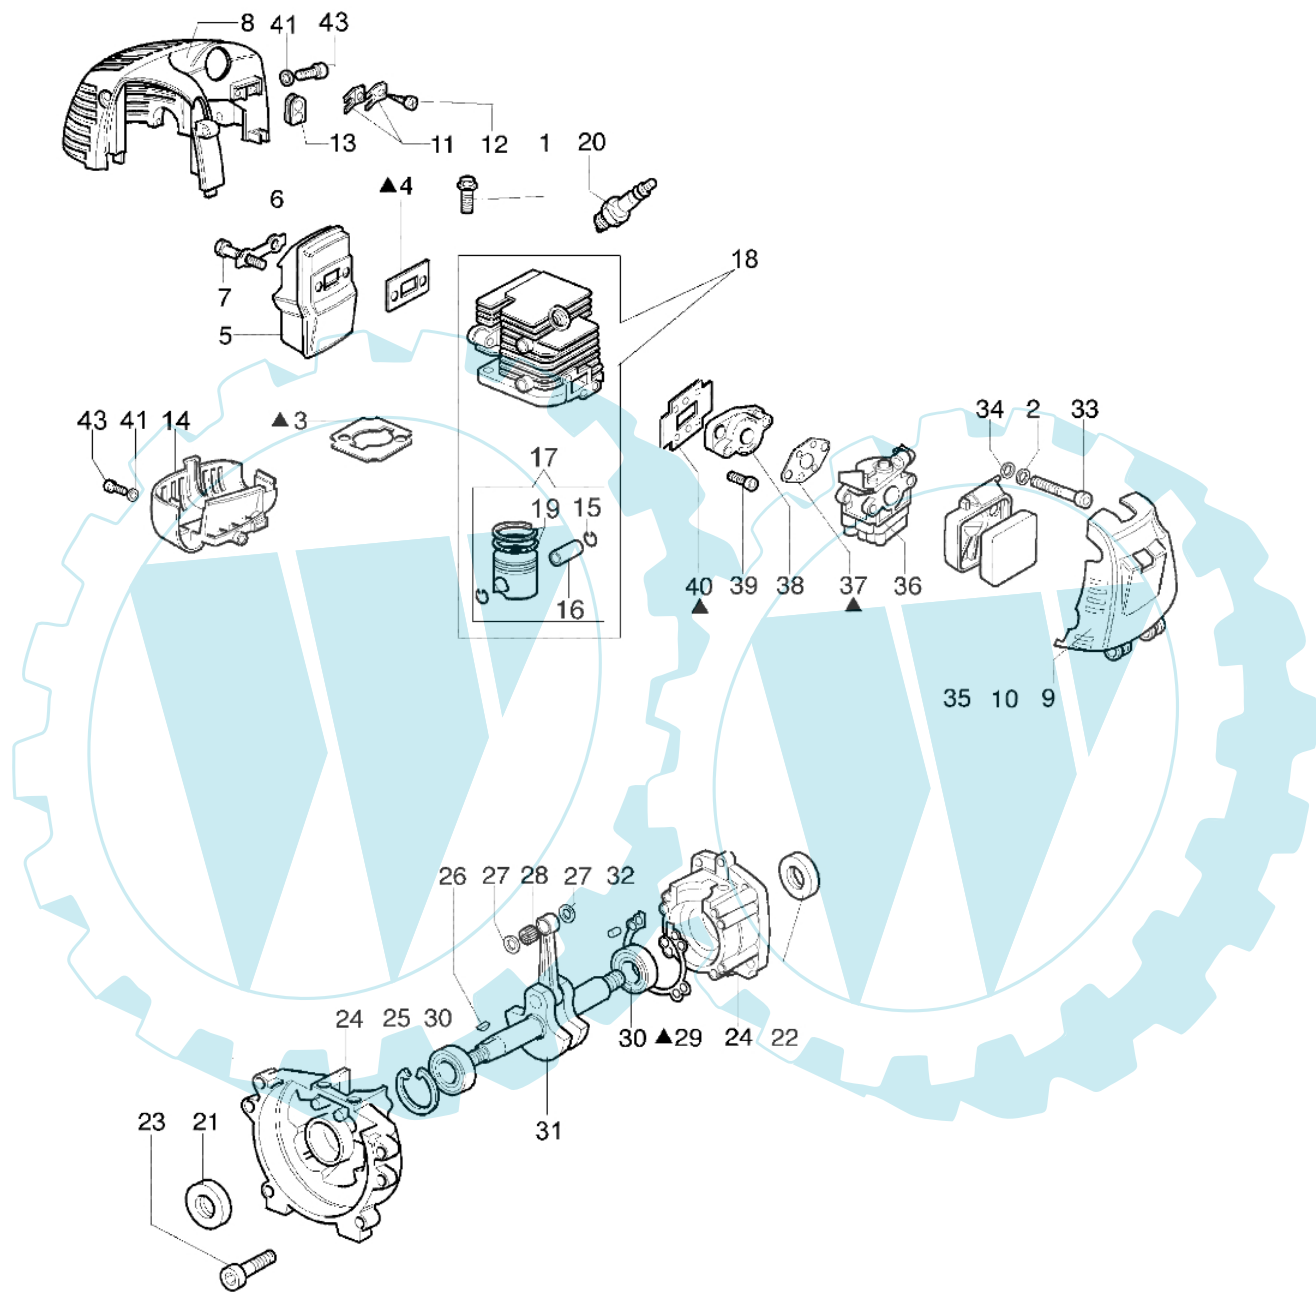

PPX 250 - Motor

42 Kit guarnizioni
Gasket set
Jeu joints
Juego juntas
Dichtungenkit

▲

Bild Nr.	Anz.	Teilenummer	Beschreibung	Technische Nachricht
1	2	61070060	Schraube	
2	2	3833073	Scheibe	
3	1	61070059	Dichtung	
4	1	61070033	Dichtung	
5	1	58040140	Auspuff	
6	1	61070055	Blech	
7	2	3806027	Schraube	
8	1	61100001	Deckel	
9	1	61100003	Deckel	
10	1	61070005	Luft filter	
11	2	4191069B	Keil	
12	2	3960030	Schraube	
13	1	072700036A	Buchse	
14	1	61100006	Deckel	
15	2	61070067	Ring	
16	1	61070066	Kolben ring	
17	1	61070107	Kolben komplet Ø34	
18	1	61070072A	Zylinder kpl.	
19	2	61070065R	Kolbenring	
20	1	3055101	Kundkerze	
21	1	61070075	Kobelring	
22	1	61070074	Kobelring	
23	4	61070063	Schraube	
24	1	61070061R	Motorgehaeuse	
25	1	3025019	Ring	
26	1	61070070	Keil	
27	2	61070068	Scheibe	
28	1	61070076	Lager	
29	1	61070062	Dichtung	
30	2	3034010	Lager	
31	1	61070069	Kurbelwelle	
32	3	61070073	Stift	
33	1	61052009B	Schraube	
34	2	61040020	Buchse	
35	1	61070003E	Filterhalter	
36	1	2318900R	Vergaser WYJ-227A	
37	1	4161438	Dichtung	
38	1	61070004	Flansch	
39	2	3801047	Schraube	
40	1	61070007	Dichtung	
41	2	3916004	Scheibe	
42	1	61130060	Dichtungssatz	
43	2	3801002	Schraube