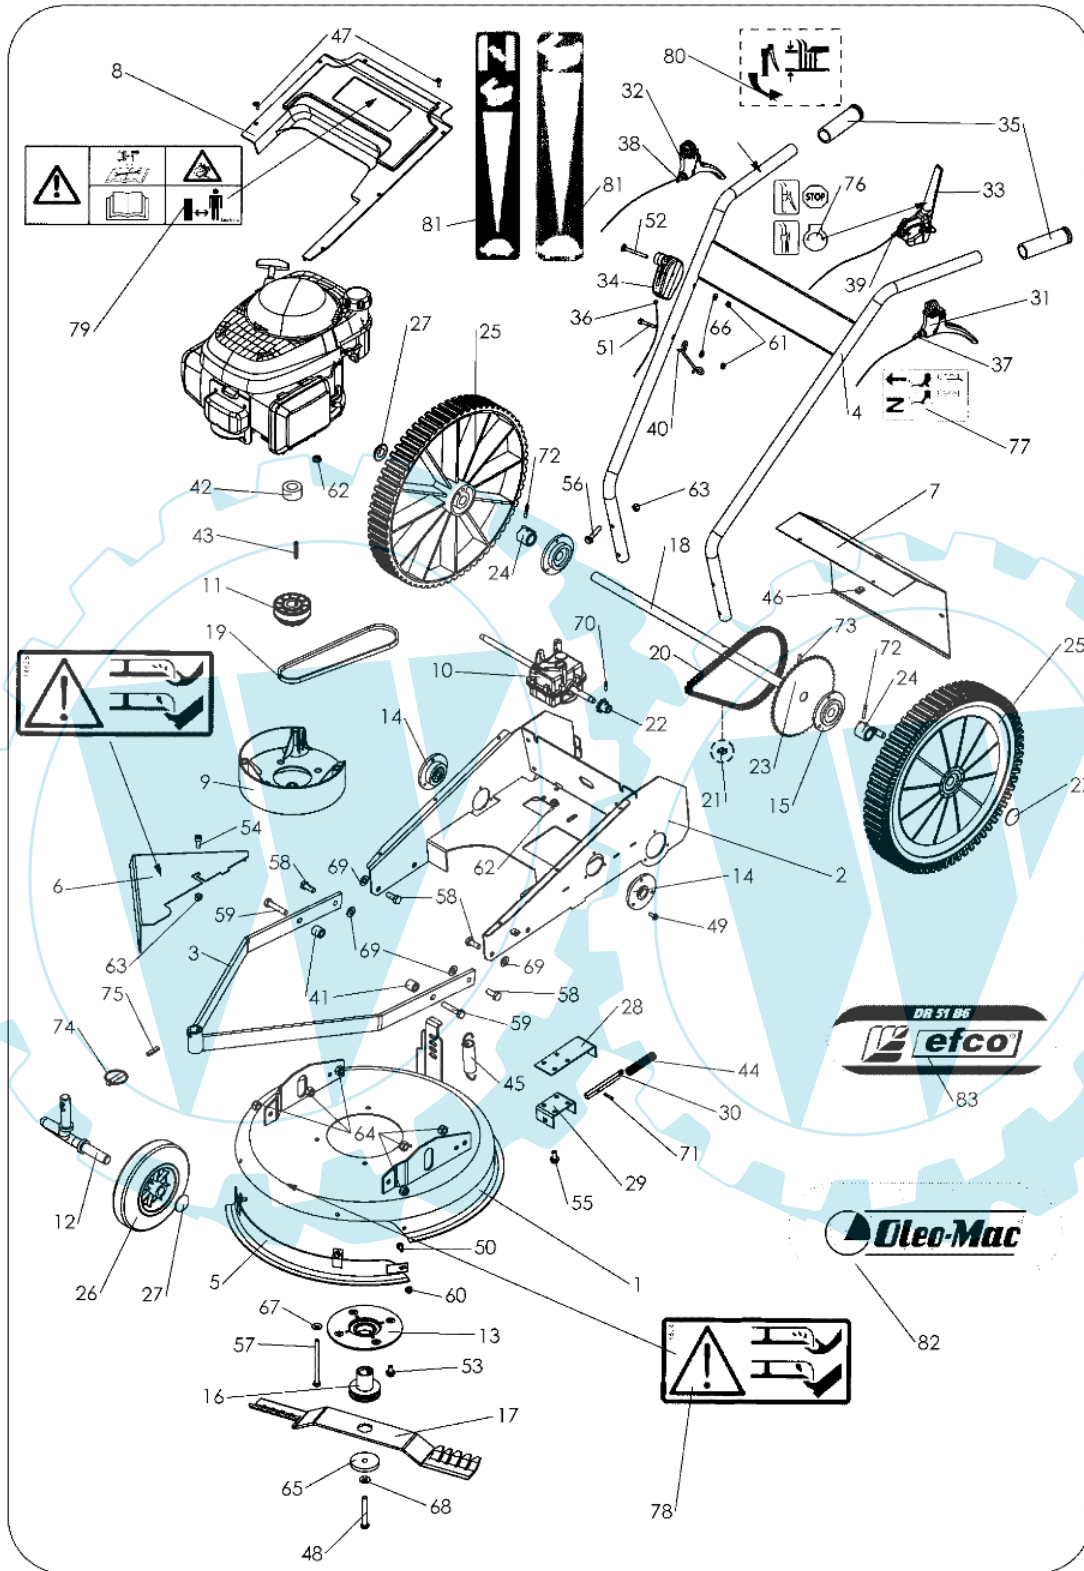

WB 51 B6 - Komplett ersatzteilzeichnung

Bild Nr.	Anz.	Teilenummer	Beschreibung	Technische Nachricht
1	1	PB4002063003	Kapsel	
2	1	PB4002062902	Rotes Gestell	
3	1	PB4002000302	Vorderes schwarzes Gestell	
4	1	PB4002060301	Lenkstange	
5	1	PB4002003005	Schutzhaube vorne	
6	1	PB4002003007	Schutzhaube seitl	
7	1	PB4002062901	Haube hinten	
8	1	PB0340030001	Motorhaube	
9	1	PB0340030034	Kunststoffaufsatz	
10	1	PB0306040012	Getriebe	
11	1	PB0306060014	Umlenkrolle Motor	
12	1	PB4002000304	Radhalterung	
13	1	PB0340030028	Lager Kapsel	
14	2	PB0340030012	Lager Mittelwelle	
15	2	PB0340030013	Lager Gelenkwelle	
16	1	PB0302030047	Messernabe	
17	1	PB0320020006	Messer	
18	1	PB0302010091	Gelenkwelle	
19	1	PB0306030048	Riemen	
20	1	PB0306020020	Kette 9,525	
21	1	PB0306020001	Schnellanschluss	
22	1	PB0306050028	Ritzel 9 Zähne	
23	1	PB0306050029	Ritzel 60 Zähne	
24	2	PB0302030014	Radnabe	
25	2	PB0340030015	Hinterrad	
26	1	PB0309000014	Vorderrad	
27	3	PB0300702001	Radkappe	
28	1	PB4002040104	Halterung Einstellriegel	
29	1	PB4002000102	Halterung Hubachse	
30	1	PB0302010030	Hubachse	
31	1	PB0307010021	Hebel Hub 30	
32	1	PB0307010020	Hebel Hub 25	
33	1	PB0307010023	Bremshebel Hub 20 mm	
34	1	PB0307020017	Gashebel	
35	2	PB0341000037	Handgriff	
36	1	PB0308040040	Gaskabel	
37	1	PB0308020041	Kupplungskabel	
38	1	PB0308030006	Höheneinstellkabel	
39	1	PB0308050011	Bremskabel Messer	
40	1	PB0305030001	Schleuderhalter	
41	2	PB0340030010	Distanzstück	
42	1	PB0302020045	Distanzstück	
42	1	PB0302020046	Distanzstück	
43	1	PB0301040001	Keil	
44	1	PB0305020001	Feder	
45	1	PB0305010009	Feder	
46	9	PB0301050001	Clip	
47	9	PB0300080405	Schraube	
48	1	PB0300060304	Schraube	
49	12	PB0300090602	Schraube	
50	3	PB0300010609	Schraube	
51	1	PB0300010604	Schraube	
52	1	PB0300080604	Schraube	
53	4	PB0300010815	Schraube	
54	1	PB0300020804	Schraube	
55	3	PB0300010816	Schraube	
56	4	PB0300010817	Schraube	
57	2	PB0300010803	Schraube	
57	1	PB0300010830	Schraube	
58	4	PB0300011008	Schraube	
59	2	PB0300011014	Schraube	
60	3	PB0300260601	Mutter	
61	2	PB0300210602	Mutter	
62	7	PB0300260801	Mutter	
63	5	PB0300210802	Mutter	
64	6	PB0300211001	Mutter	
65	1	PB0302020042	Unterlegscheibe	
66	2	PB0300430601	Unterlegscheibe	
67	4	PB0300430801	Unterlegscheibe	
68	1	PB0300431001	Unterlegscheibe	
69	4	PB0300401002	Unterlegscheibe	
70	1	PB0301020001	Stecker	
71	1	PB0301020002	Stecker	
72	2	PB0301020004	Stecker	
73	1	PB0301020005	Stecker	
74	1	PB0301010009	Stecker	