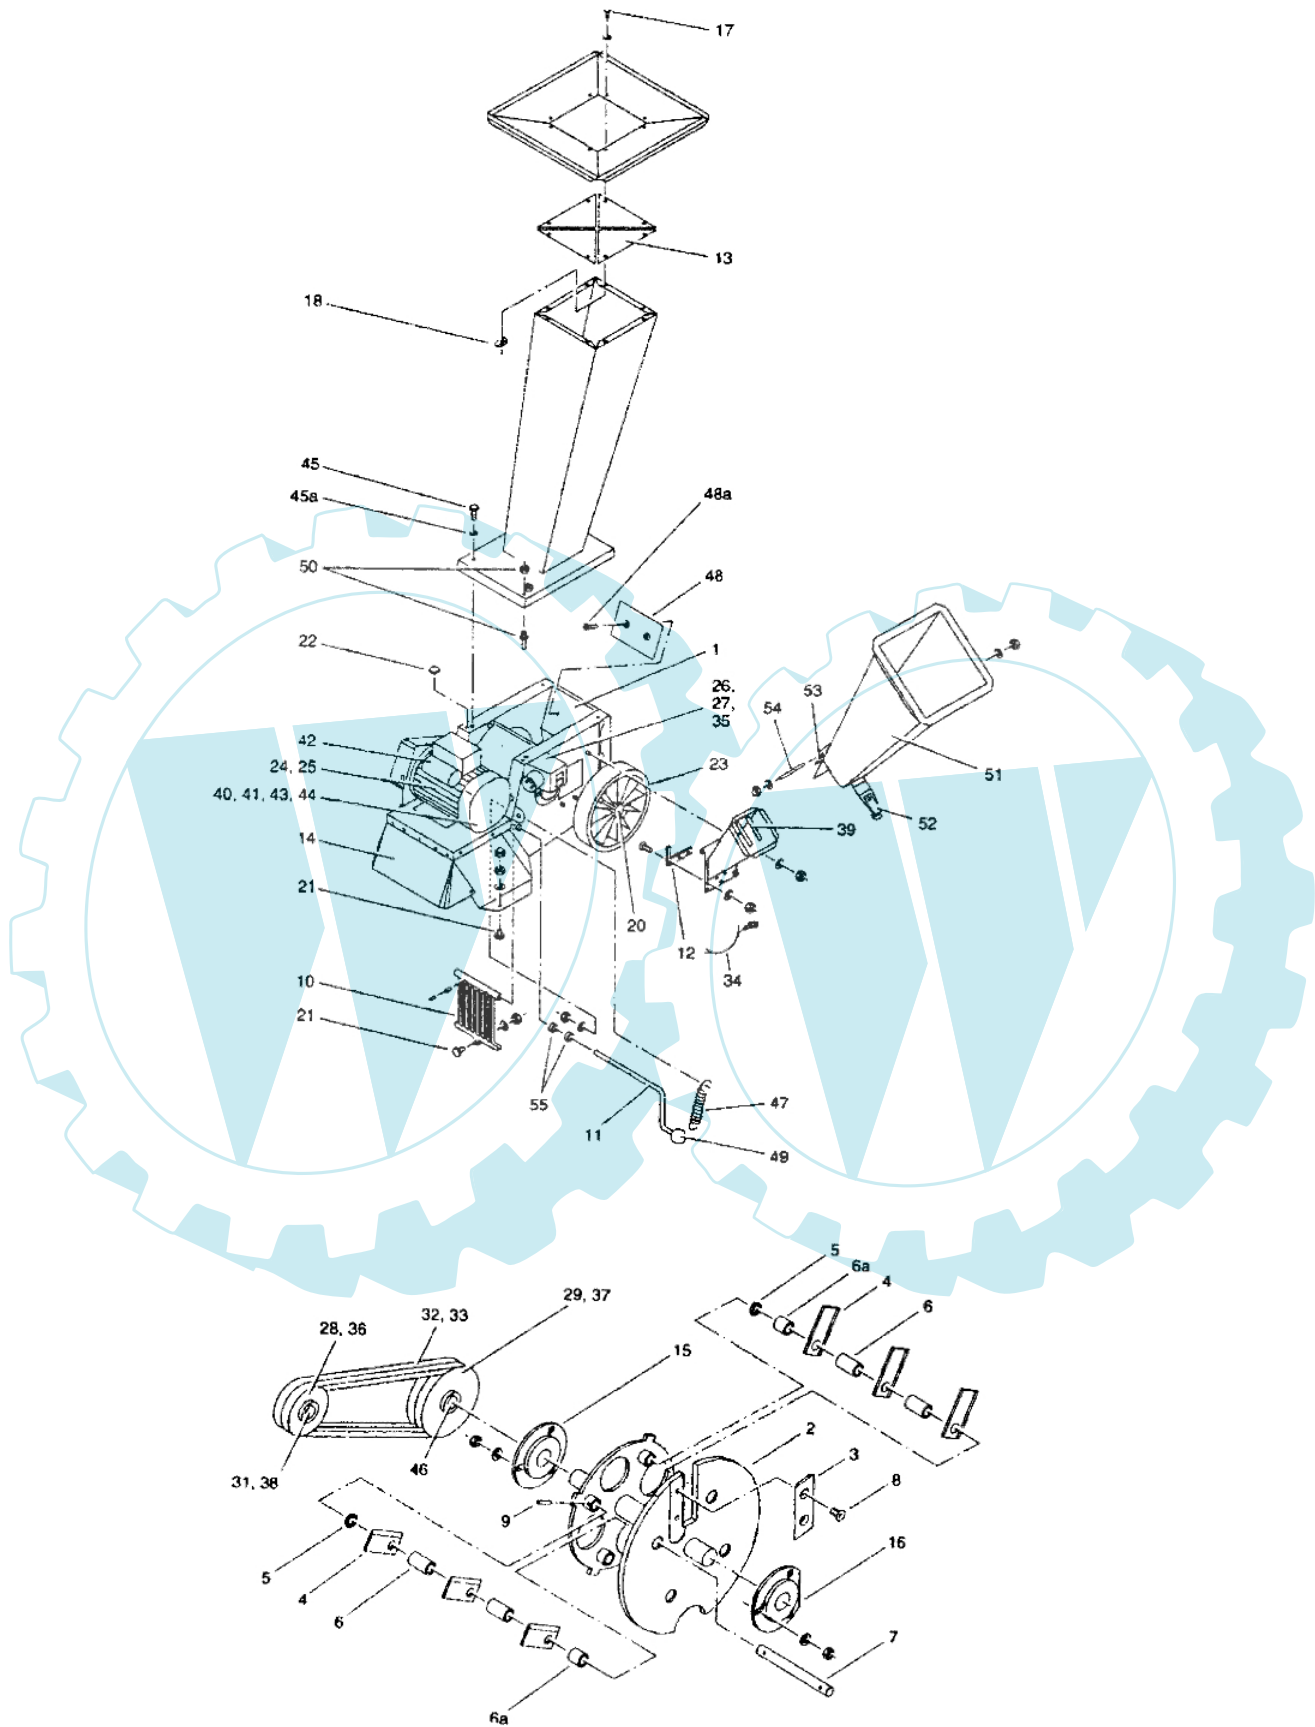

SH550 - Ersatzteilzeichnung

Bild Nr.	Anz.	Teilenummer	Beschreibung	Technische Nachricht
1		CR9950984	Segment	
2		CR9950985	Hammerwerk	
3		CR9950732	Hobelmesser	
4		CR9950734	Schneidhammer, Satz (12 Stück)	
5		CR9950888	Rohr	
6		CR9950888	Rohr	
6a		CR9950888	Rohr	
7		CR9950737	Hammerbolzen, Satz (2 Stück)	
8		CR9950738	Schraube, Satz (2 Stück)	
9		CR9950708	Spannhülse	
10		CR9950980	Schwenksieb mit Befestigungsteile	
11		CR9951136	Kurbel mit Befestigungsteile	
12		CR9950982	messer	
13		CR9950743	Spritzschutz, Satz (4 Stück)	
14		CR9950892	Spritzschutz	
15		CR9956704	Flanschlager	
16		CR9956704	Flanschlager	
17		CR9950745	Schrube, Satz (8 Stück)	
18		CR9950746	Mutter, Satz (8 Stück)	
20		CR9951115	Starlockkappe, Satz (2 Stück)	
21		CR9950748	Gummipuffer, Satz (2 Stück)	
22		CR9950701	Druckpuffer	
23		CR9951134	Luftrad	
24	-		Nicht verfügbar für diesen produkt	
25	-		Nicht verfügbar für diesen produkt	
26	-		Nicht verfügbar für diesen produkt	
27	-		Nicht verfügbar für diesen produkt	
28		CR9950893	Scheibe	
29		CR9950894	Scheibe	
31	-		Nicht verfügbar für diesen produkt	
32	-		Nicht verfügbar für diesen produkt	
33		CR9950770	Keilriemen, Satz (2 Stück)	
34		CR9950771	Kurzschlußkabel	
35		CR9950677	Endschalter	
36		CR9950772	Scheibe	
37		CR9950773	Scheibe	
38		CR9951135	Spannbuchse	
39		CR9950775	Griffschutz	
40	-		Nicht verfügbar für diesen produkt	
41	-		Nicht verfügbar für diesen produkt	
42	-		Nicht verfügbar für diesen produkt	
43	-		Nicht verfügbar für diesen produkt	
44	-		Nicht verfügbar für diesen produkt	
45		CR9950863	Schraube	
45a	-		Nicht verfügbar für diesen produkt	
46		CR9950759	Spannbuchse	
47		CR9950853	Zugfeder	
48		CR9950973	Schlagblech	
48a	-		Nicht verfügbar für diesen produkt	
49		CR9950889	Kugelknopf	
50		CR9950986	Schaltstift	
51		CR1429340	Asttrichter vollst.	
52		CR9950899	Klappenfeder	
53		CR9950900	Schanier	
54		CR9950901	Asttrichterstange	
55		CR9950983	Gleitlager, Satz (2 Stück)	