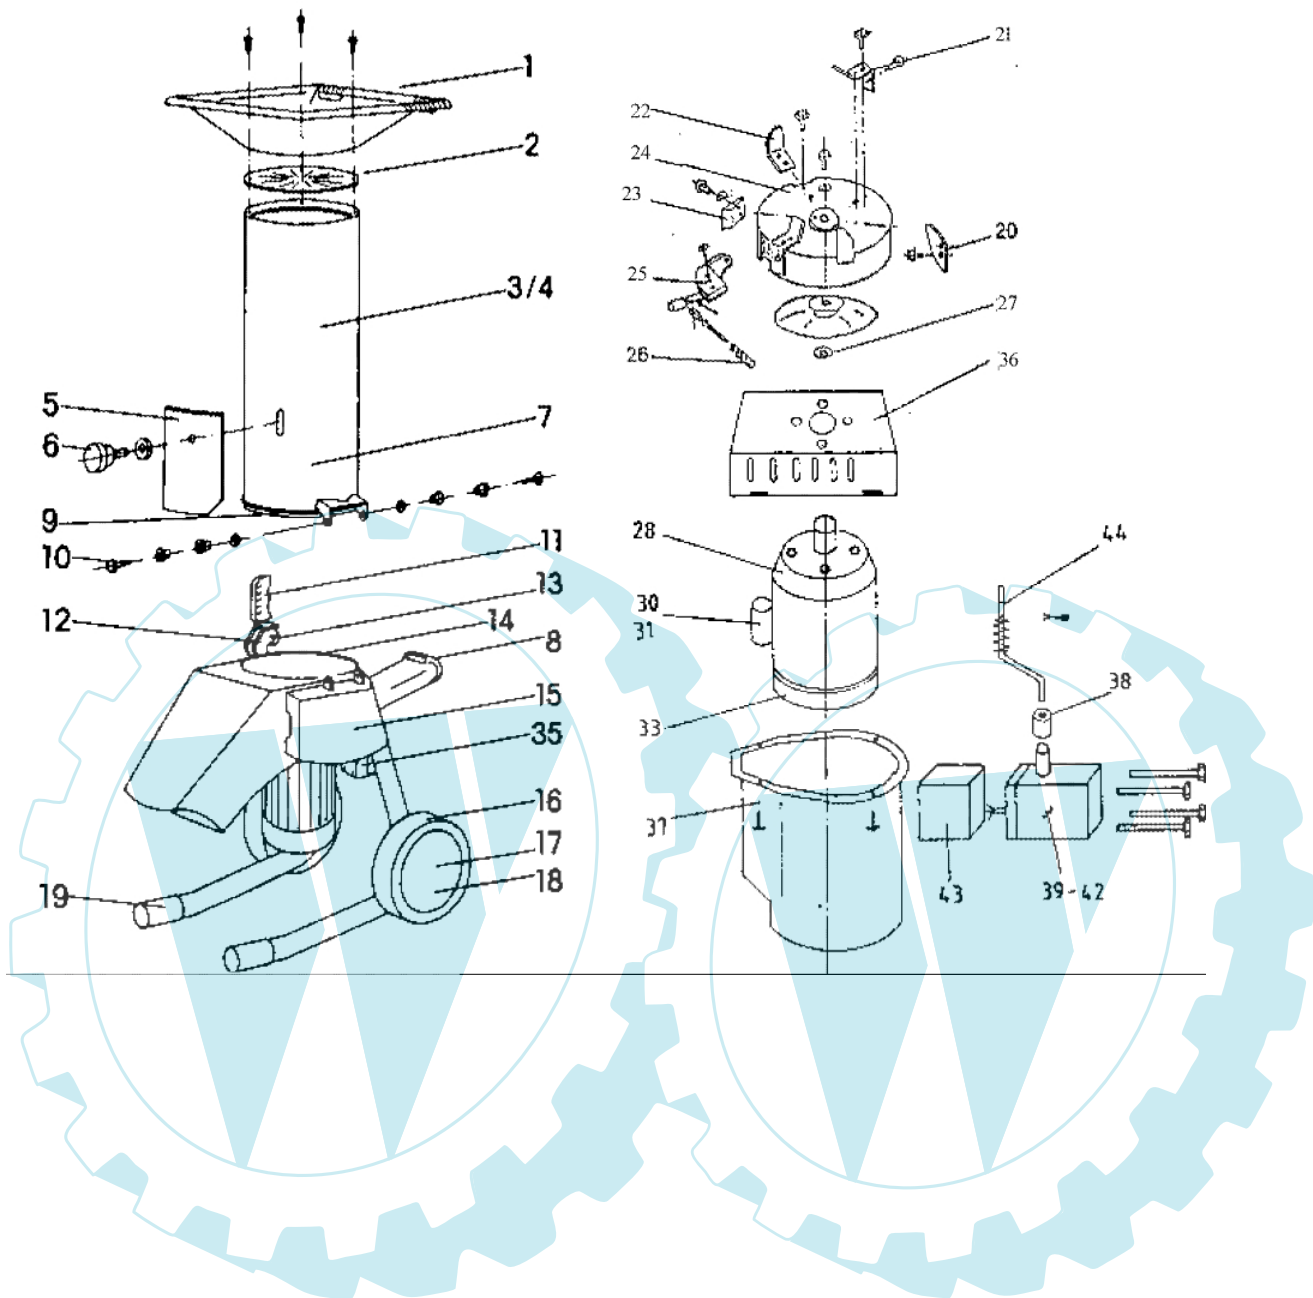

SH240E - Ersatzteilzeichnung

Bild Nr.	Anz.	Teilenummer	Beschreibung	Technische Nachricht
1		CR9950723E	Trichterrand oben	
2		CR9950548	Gummispritzschutz	
3		CR9951078	Oberteil	
4		-	Nicht verfügbar für diesen produkt	
5		CR9950607	Schieber für Einfülltrichter	
6		CR9950529	Stellknopf für Schieber	
7		CR9950857	Schlagsegment, Satz (3 Stück)	
8		CR9950619	Klappe / Gummi	
9		CR9950921	Gummidichtring f. Einfülltrichter	
10		CR9950624	Schrauben	
11		CR9957026	Handgriff	
12		CR9950626	Verschlusshebel	
13		CR9950627	Rolle mit Distanzhülse	
14		-	Nicht verfügbar für diesen produkt	
15		CR9950629	Untergestell mit Achse ohne Räder	
16		CR9950959E	Laufrad	
17		CR9950960	Scheibe	
18		CR9950961E	Kappe für Laufrad	
19		CR9950962	Fußtülle	
20		CR9950570	Messer	
21		CR9950568	Messer mith Schrauben	
22		CR9950596	Messer Satz (4 Stück)	
23		CR9950571	Gegenhalter mit Schrauben	
24		CR9950595	Scheibe	
25		CR9950577	Bremsbelag mit Schrauben	
26		CR9950597	Druckfeder	
27		CR9950918	Distanzscheibe Satz (2 Stück)	
28		CR9951313	Motor	
30		CR9951084	Kondensator	
33		CR9951087	Lüfterflügel	
35		-	Nicht verfügbar für diesen produkt	
36		CR9951090	Motorkonsole	
37		CR9951045E	Motorhaube	
38		CR9951091	Führungshülse	
39		CR9951037	Motorschutzschalter	
42		-	Nicht verfügbar für diesen produkt	
43		CR9951093	Gehäuse	
44		CR9951094	Sicherheitsriegel	