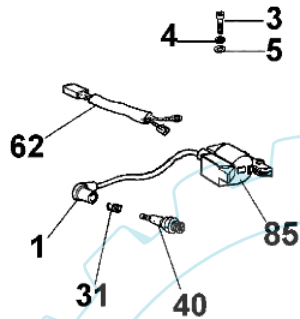

MTL 51 - Motorengruppe bis 19/02/08

80
Kit etichette
Labels set
Jeu etiquette
Juego etiquetas
Etikettenkit

▲81
kit guarnizioni
Gasket set
Jeu joints
Juego juntas
Dichtungenkit

Bild Nr.	Anz.	Teilenummer	Beschreibung	Technische Nachricht
1	1	094600097A	Zündkerzenstecker	
2	1	301000343R	Zündspule	BT6-063-05/07
3	2	301000043	Schraube	
4	2	3819005	Scheibe	
5	2	3916004	Scheibe	
6	1	301000342	Verbindung	
7	1	3818011A	Kugelscheibe	
8	1	3819013	Scheibe	
9	1	320000028	Mutter	
10	2	004000436R	Stift	
11	2	300000038R	Sperrklinke	
12	2	300000040	Feder	
13	1	301000359R	Schwungrad	BT6-063-05/07
14	1	4098658AR	Entlüftungsventi	
15	1	3801019	Schraube	
16	1	074000227R	Dichtung	
17	1	074000228AR	Tankdeckel	
18	1	375200047R	Starter komplet	
19	1	094000215A	Rohr	
20	1	3055098	Scheibe	
21	1	3049006R	O-ring	
22	1	3055048	Hahn	
23	1	375100099	Rohr	
24	1	375200046AR	Komplet tank	
25	2	3960073	Schraube	
26	4	331000004	Distanzstück	
27	1	093500397	Starter griff	
28	1	4098073R	Starterseil	
29	1	375200004	Schraube	
30	2	3960081	Schraube	
31	1	094600169	Zuendkerze	
32	1	005000361	Scheibe	
33	1	004000132R	Feder	
34	1	300000016R	Scheibe	
35	1	3918005	Scheibe	
36	1	094600041R	Schraube	
37	1	2318785R	Vergaser WT-866	
38	1	375200069	Flansch	
39	1	375200078R	Dichtung	
40	1	005000019	Zündkerze	
41	4	3801025	Schraube	
42	1	375200085	Zylinder	
43	1	4174093AR	Dichtung	
44	2	004900061	Ring	
45	1	301000035R	Kolben ring	
46	2	004000015R	Kolbenring	
47	1	301000375	Kolben kpl. Ø40	
48	2	3050015AR	Kobelring	
49	2	3034012R	Lager	
50	1	375200006A	Kurblewelle	
51	1	3037005	Lager	
53	1	300000035	Dichtung	
54	1	301000357R	Auspuff	
55	2	005400303	Schraube	
56	2	3918006	Scheibe	
57	1	375200071	Deckel	
58	1	301000382	Motorgehause	BT6-063-05/07
59	4	3801066	Schraube	
60	1	301000384R	Schwungrad	BT6-063-05/07
61	2	3918005	Scheibe	
62	1	375200048	Kabel	
63	1	005000347A	Buchse	
64	1	004900137B	Feder	
65	1	375100036A	Kupplung	
66	1	4098008	Halter	
67	2	3801012	Schraube	
68	2	3833080	Scheibe	
69	1	4098025	Luft filter	
70	2	3960082B	Schraube	
71	1	4100371C	Filterdeckel	
72	2	3908009	Schraube	
73	2	3916005	Scheibe	
74	2	3049005	O-ring	
75	1	3912011	Mutter	
76	1	4098377	Schelle	
77	2	3833073	Scheibe