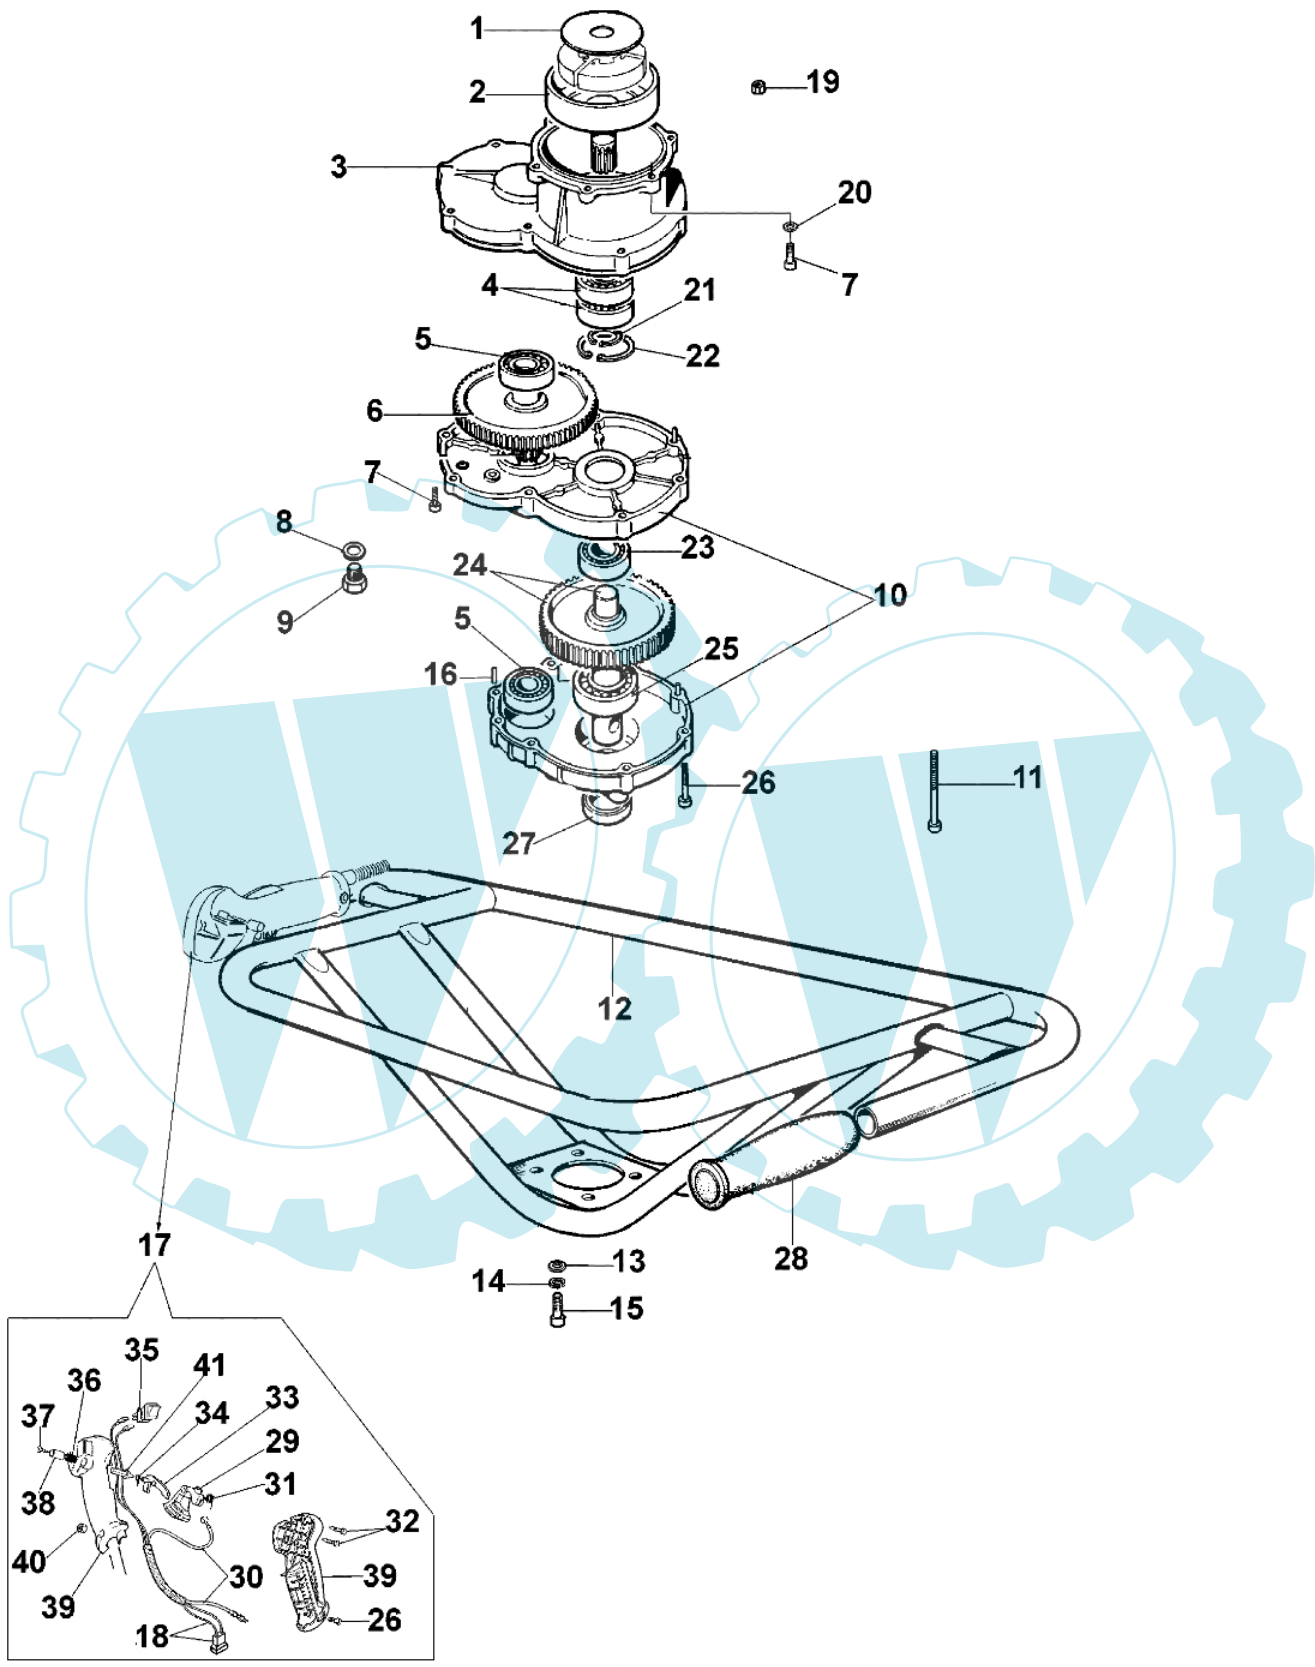

MTL 51 - Untersetzungsgetriebe

Bild Nr.	Anz.	Teilenummer	Beschreibung	Technische Nachricht
1	1	375100012A	Scheibe	
2	1	375100011A	Kettenrad	
3	1	4190033	Getriebe gehause	
4	2	3035019	Lager	
5	2	094000006	Lager	
6	1	375100075A	Ritzel	
7	4	3801013	Schraube	
8	1	3078012	Scheibe	
9	1	3906103	Schraube	
10	1	4190036	Deckel	
11	4	3801030	Schraube	
12	1	375200054	Handgriff	
13	4	3916006	Scheibe	
14	4	3819010	Scheibe	
15	4	3801021	Schraube	
16	4	094600042	Stift	
17	1	4190071R	Handgriff kpl	
18	1	4190015A	Kabel	
19	4	3914003	Mutter	
20	4	3819006	Scheibe	
21	1	3024015	Seegerring	
22	1	3025022	Ring	
23	1	3034014	Lager	
24	1	375100076B	Ritzel	
25	1	302000029	Lager	
26	2	3801016	Schraube	
27	1	3050020	Kobelnring	
28	1	4095032A	Griff	
29	1	4174245BR	Gashebel	
30	1	4190016	Gaskabel	
31	1	4138361R	Feder	
32	2	3960029	Schraube	
33	1	4174246R	Hebel	
34	1	4138360R	Feder	
35	1	2317021R	Schalter	
36	1	4100098BR	Feder	
37	1	3960021	Schraube	
38	1	4138359R	Schalter	
39	1	61040131R	Handgriff	
40	1	3914003	Mutter	
41	1	4138358R	Schalter	

MTL 51 - Spitzen

Bild Nr.	Anz.	Teilenummer	Beschreibung	Technische Nachricht
1	1	375100101	Verlaengerung	
2	1	3033139	Stift	
3	1	375100028A	Erdbohrer eingängig Ø8x100 cm	
4	2	3802007	Schraube	
5	1	375100091A	Blatt 8 cm	
6	2	3912008	Mutter	
7	1	375100090A	Bohrer 8 cm	
8	1	375100029A	Erdbohrer eingängig Ø10x100 cm	
9	1	375100092A	Blatt cm 10	
10	1	375100030A	Erdbohrer eingängig Ø15x100 cm	
11	1	375100031A	Erdbohrer eingängig Ø20x100 cm	
12	2	028000055R	Schraube	
13	1	375100093A	Blatt cm 15	
14	2	006000091	Mutter	
15	1	375100088A	Bohrer 10/15/20 cm	
16	1	375100094A	Blatt cm 20	
17	1	375100110	Bohrer	
18	1	375100112	Bohrer	
19	2	3914003	Mutter	
20	2	375100113	Messer	
21	2	3806022	Schraube	