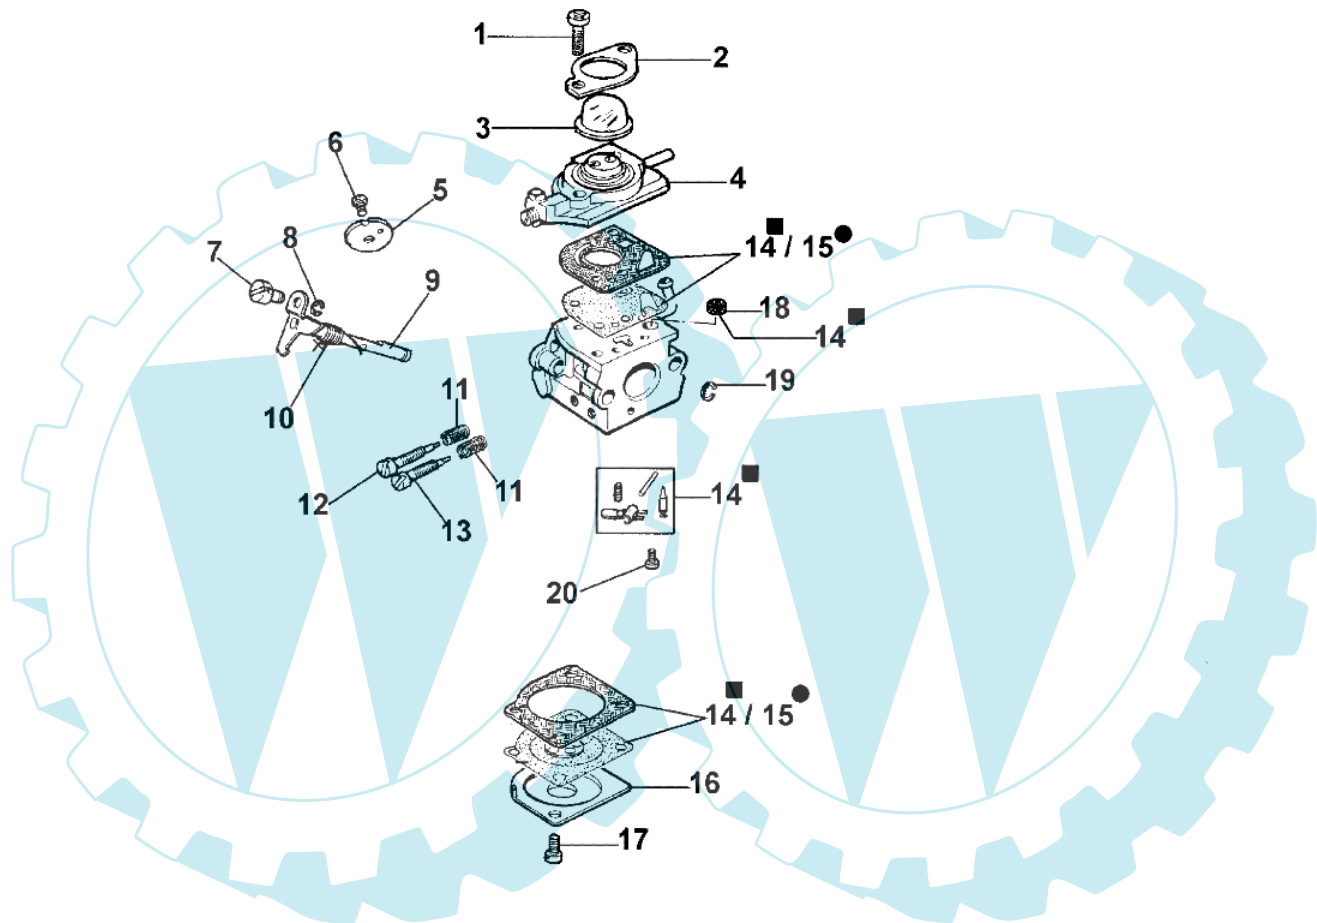

MTL 51 - Spitzen

Bild Nr.	Anz.	Teilenummer	Beschreibung	Technische Nachricht
1	1	375100101	Verlaengerung	
2	1	3033139	Stift	
3	1	375100028A	Erdbohrer eingängig Ø8x100 cm	
4	2	3802007	Schraube	
5	1	375100091A	Blatt 8 cm	
6	2	3912008	Mutter	
7	1	375100090A	Bohrer 8 cm	
8	1	375100029A	Erdbohrer eingängig Ø10x100 cm	
9	1	375100092A	Blatt cm 10	
10	1	375100030A	Erdbohrer eingängig Ø15x100 cm	
11	1	375100031A	Erdbohrer eingängig Ø20x100 cm	
12	2	028000055R	Schraube	
13	1	375100093A	Blatt cm 15	
14	2	006000091	Mutter	
15	1	375100088A	Bohrer 10/15/20 cm	
16	1	375100094A	Blatt cm 20	
17	1	375100110	Bohrer	
18	1	375100112	Bohrer	
19	2	3914003	Mutter	
20	2	375100113	Messer	
21	2	3806022	Schraube	

MTL 51 - Vergaser

● 15 Kit membrane & guarnizioni
Diaphragm & gasket set

■ 14 Kit riparazione / Repair kit

Bild Nr.	Anz.	Teilenummer	Beschreibung	Technische Nachricht
1	2	2318521	Schraube	
2	1	2318526	Deckel	
3	1	2318525	Kugel	
4	1	2318524	Deckel	
5	1	2318389	Klappe	
6	1	2318388	Schraube	
7	1	2318412	Haken	
8	1	2318387	Ring	
9	1	2318529	Welle	
10	1	2318528	Feder	
11	2	2318532	Feder	
12	1	2318533	Schraube L	
13	1	2318534	Schraube H	
14	1	2318530	Reparatur-satz	
15	1	2318511	Dichtungen set	
16	1	2318523	Deckel	
17	4	2318522	Schraube	
18	1	2318392	Filter	
19	1	2318535	Ring	
20	1	2318527	Schraube	