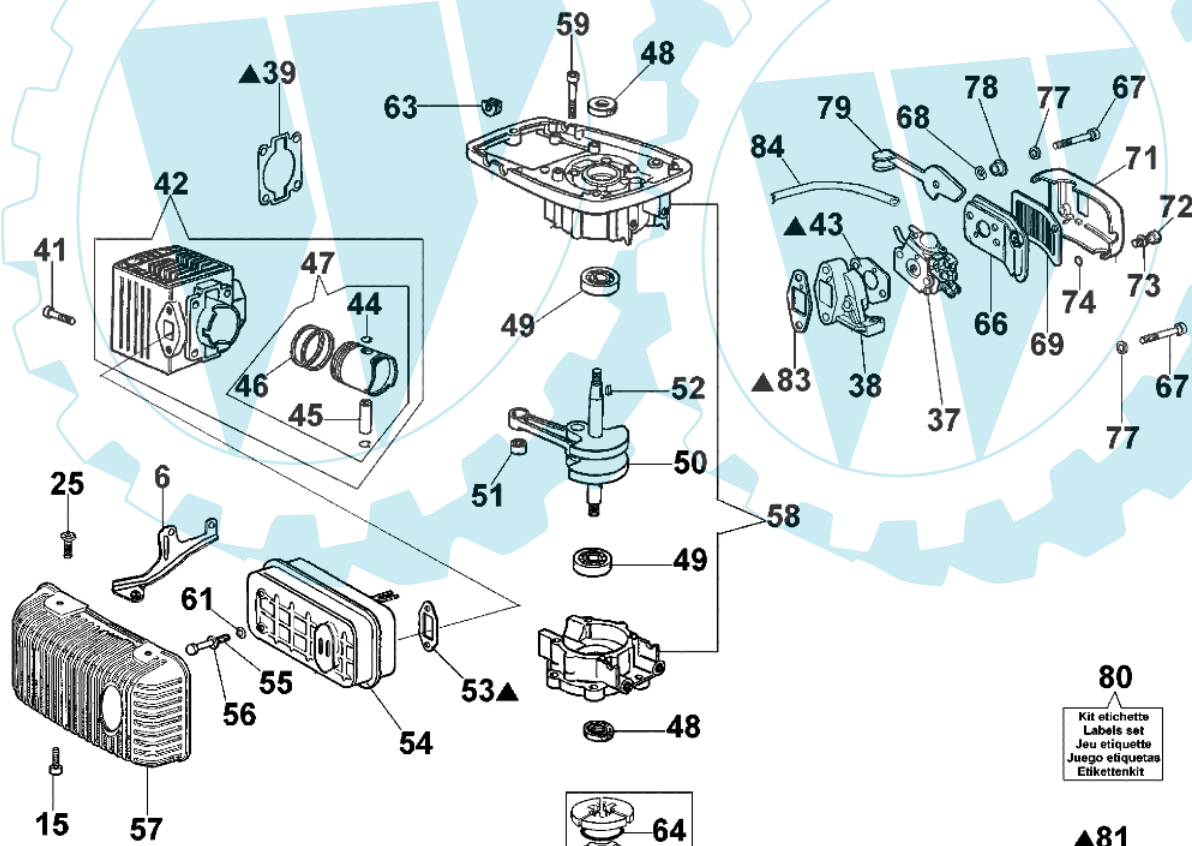

MTL 51 - Motorengruppe bis 19/02/08

80
Kit etichette
Labels set
Jeu etiquette
Juego etiquetas
Etikettenkit

▲81
kit guarnizioni
Gasket set
Jeu joints
Juego juntas
Dichtungenkit

Bild Nr.	Anz.	Teilenummer	Beschreibung	Technische Nachricht
1	1	094600097A	Zündkerzenstecker	
2	1	301000343R	Zündspule	BT6-063-05/07
3	2	301000043	Schraube	
4	2	3819005	Scheibe	
5	2	3916004	Scheibe	
6	1	301000342	Verbindung	
7	1	3818011A	Kugelscheibe	
8	1	3819013	Scheibe	
9	1	320000028	Mutter	
10	2	004000436R	Stift	
11	2	300000038R	Sperrklinke	
12	2	300000040	Feder	
13	1	301000359R	Schwungrad	BT6-063-05/07
14	1	4098658AR	Entlüftungsventi	
15	1	3801019	Schraube	
16	1	074000227R	Dichtung	
17	1	074000228AR	Tankdeckel	
18	1	375200047R	Starter komplet	
19	1	094000215A	Rohr	
20	1	3055098	Scheibe	
21	1	3049006R	O-ring	
22	1	3055048	Hahn	
23	1	375100099	Rohr	
24	1	375200046AR	Komplet tank	
25	2	3960073	Schraube	
26	4	331000004	Distanzstück	
27	1	093500397	Starter griff	
28	1	4098073R	Starterseil	
29	1	375200004	Schraube	
30	2	3960081	Schraube	
31	1	094600169	Zuendkerze	
32	1	005000361	Scheibe	
33	1	004000132R	Feder	
34	1	300000016R	Scheibe	
35	1	3918005	Scheibe	
36	1	094600041R	Schraube	
37	1	2318785R	Vergaser WT-866	
38	1	375200069	Flansch	
39	1	375200078R	Dichtung	
40	1	005000019	Zündkerze	
41	4	3801025	Schraube	
42	1	375200085	Zylinder	
43	1	4174093AR	Dichtung	
44	2	004900061	Ring	
45	1	301000035R	Kolben ring	
46	2	004000015R	Kolbenring	
47	1	301000375	Kolben kpl. Ø40	
48	2	3050015AR	Kobelring	
49	2	3034012R	Lager	
50	1	375200006A	Kurblewelle	
51	1	3037005	Lager	
53	1	300000035	Dichtung	
54	1	301000357R	Auspuff	
55	2	005400303	Schraube	
56	2	3918006	Scheibe	
57	1	375200071	Deckel	
58	1	301000382	Motorgehause	BT6-063-05/07
59	4	3801066	Schraube	
60	1	301000384R	Schwungrad	BT6-063-05/07
61	2	3918005	Scheibe	
62	1	375200048	Kabel	
63	1	005000347A	Buchse	
64	1	004900137B	Feder	
65	1	375100036A	Kupplung	
66	1	4098008	Halter	
67	2	3801012	Schraube	
68	2	3833080	Scheibe	
69	1	4098025	Luft filter	
70	2	3960082B	Schraube	
71	1	4100371C	Filterdeckel	
72	2	3908009	Schraube	
73	2	3916005	Scheibe	
74	2	3049005	O-ring	
75	1	3912011	Mutter	
76	1	4098377	Schelle	
77	2	3833073	Scheibe