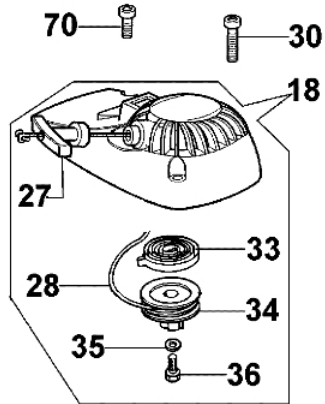

MTL 51 - Motorengruppe bis 19/02/08

80
Kit etichette
Labels set
Jeu etiquette
Juego etiquetas
Etikettenkit

▲81
kit guarnizioni
Gasket set
Jeu joints
Juego juntas
Dichtungenkit

Bild Nr.	Anz.	Teilenummer	Beschreibung	Technische Nachricht
1	1	094600097A	Zündkerzenstecker	
2	1	301000343R	Zündspule	BT6-063-05/07
3	2	301000043	Schraube	
4	2	3819005	Scheibe	
5	2	3916004	Scheibe	
6	1	301000342	Verbindung	
7	1	3818011A	Kugelscheibe	
8	1	3819013	Scheibe	
9	1	320000028	Mutter	
10	2	004000436R	Stift	
11	2	300000038R	Sperrklinke	
12	2	300000040	Feder	
13	1	301000359R	Schwungrad	BT6-063-05/07
14	1	4098658AR	Entlüftungsventi	
15	1	3801019	Schraube	
16	1	074000227R	Dichtung	
17	1	074000228AR	Tankdeckel	
18	1	375200047R	Starter komplet	
19	1	094000215A	Rohr	
20	1	3055098	Scheibe	
21	1	3049006R	O-ring	
22	1	3055048	Hahn	
23	1	375100099	Rohr	
24	1	375200046AR	Komplet tank	
25	2	3960073	Schraube	
26	4	331000004	Distanzstück	
27	1	093500397	Starter griff	
28	1	4098073R	Starterseil	
29	1	375200004	Schraube	
30	2	3960081	Schraube	
31	1	094600169	Zuendkerze	
32	1	005000361	Scheibe	
33	1	004000132R	Feder	
34	1	300000016R	Scheibe	
35	1	3918005	Scheibe	
36	1	094600041R	Schraube	
37	1	2318785R	Vergaser WT-866	
38	1	375200069	Flansch	
39	1	375200078R	Dichtung	
40	1	005000019	Zündkerze	
41	4	3801025	Schraube	
42	1	375200085	Zylinder	
43	1	4174093AR	Dichtung	
44	2	004900061	Ring	
45	1	301000035R	Kolben ring	
46	2	004000015R	Kolbenring	
47	1	301000375	Kolben kpl. Ø40	
48	2	3050015AR	Kobelring	
49	2	3034012R	Lager	
50	1	375200006A	Kurblewelle	
51	1	3037005	Lager	
53	1	300000035	Dichtung	
54	1	301000357R	Auspuff	
55	2	005400303	Schraube	
56	2	3918006	Scheibe	
57	1	375200071	Deckel	
58	1	301000382	Motorgehause	BT6-063-05/07
59	4	3801066	Schraube	
60	1	301000384R	Schwungrad	BT6-063-05/07
61	2	3918005	Scheibe	
62	1	375200048	Kabel	
63	1	005000347A	Buchse	
64	1	004900137B	Feder	
65	1	375100036A	Kupplung	
66	1	4098008	Halter	
67	2	3801012	Schraube	
68	2	3833080	Scheibe	
69	1	4098025	Luft filter	
70	2	3960082B	Schraube	
71	1	4100371C	Filterdeckel	
72	2	3908009	Schraube	
73	2	3916005	Scheibe	
74	2	3049005	O-ring	
75	1	3912011	Mutter	
76	1	4098377	Schelle	
77	2	3833073	Scheibe