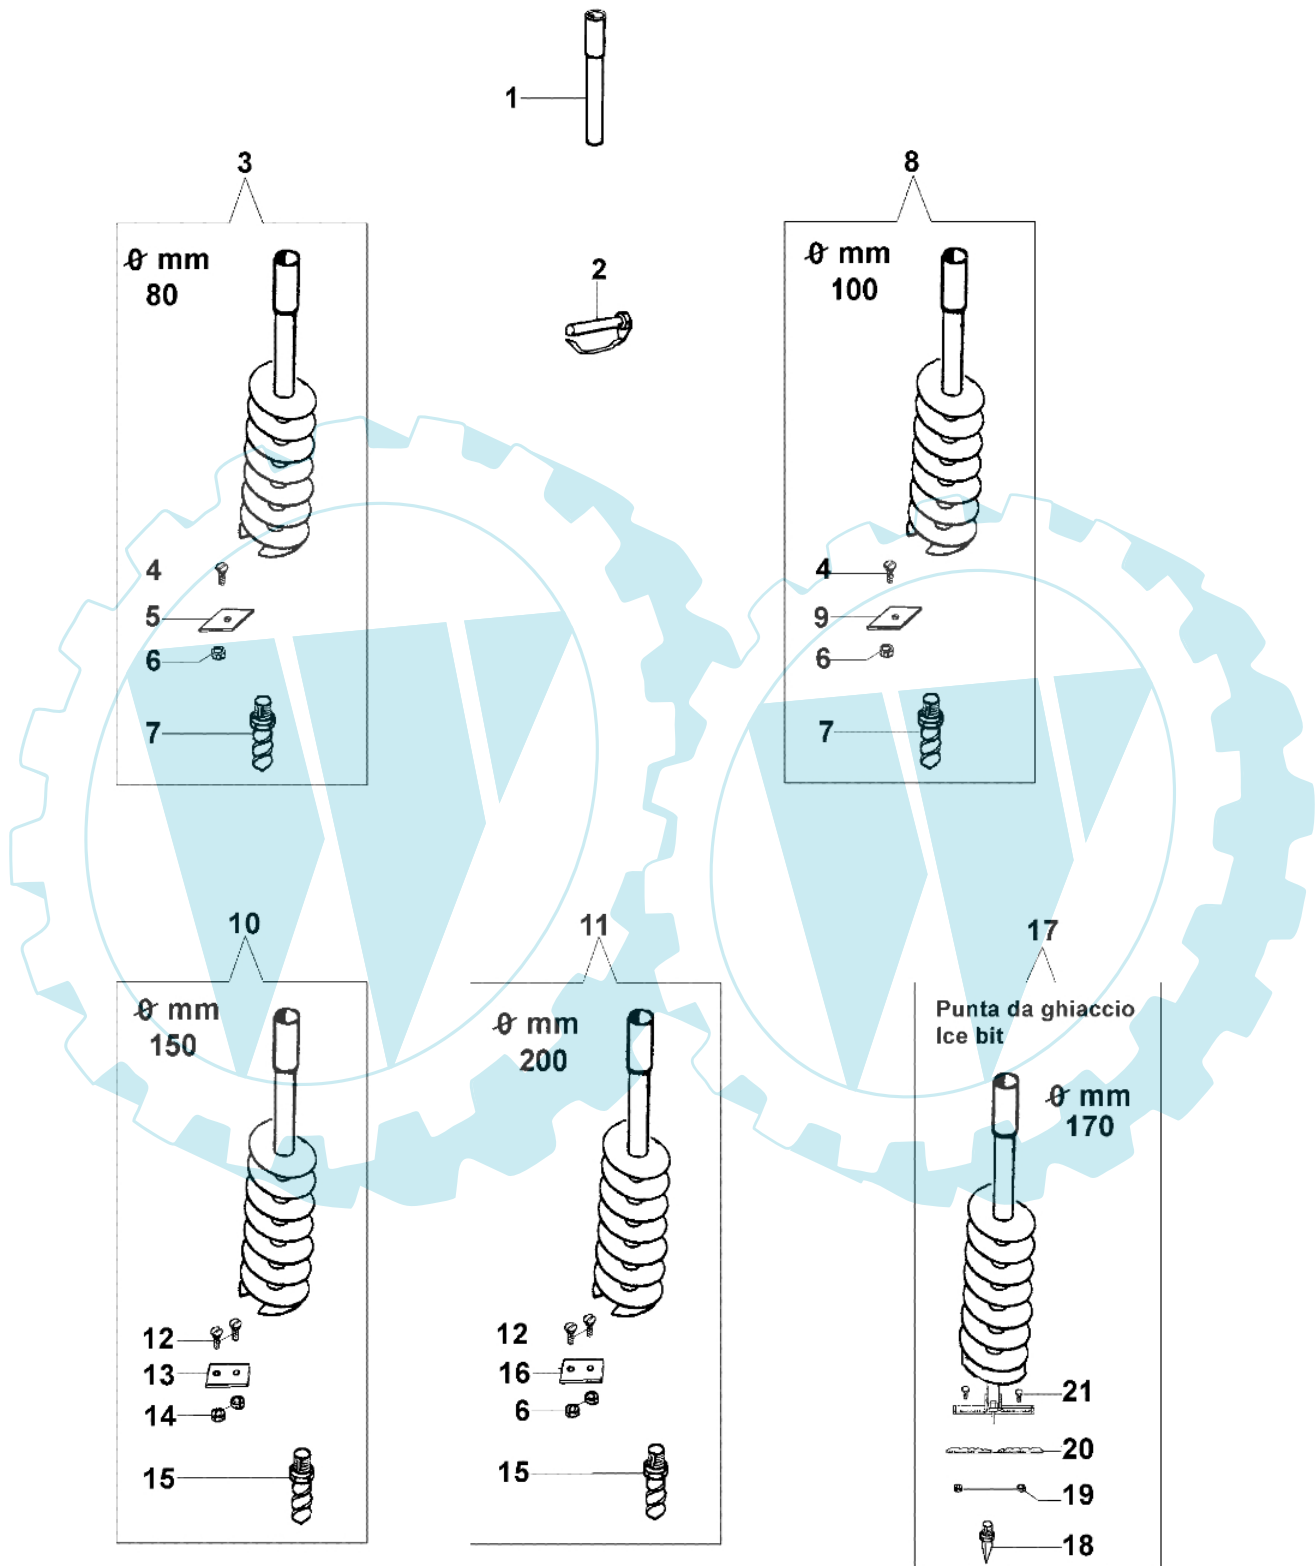

MTL 51 - Spitzen

Bild Nr.	Anz.	Teilenummer	Beschreibung	Technische Nachricht
1	1	375100101	Verlaengerung	
2	1	3033139	Stift	
3	1	375100028A	Erdbohrer eingängig Ø8x100 cm	
4	2	3802007	Schraube	
5	1	375100091A	Blatt 8 cm	
6	2	3912008	Mutter	
7	1	375100090A	Bohrer 8 cm	
8	1	375100029A	Erdbohrer eingängig Ø10x100 cm	
9	1	375100092A	Blatt cm 10	
10	1	375100030A	Erdbohrer eingängig Ø15x100 cm	
11	1	375100031A	Erdbohrer eingängig Ø20x100 cm	
12	2	028000055R	Schraube	
13	1	375100093A	Blatt cm 15	
14	2	006000091	Mutter	
15	1	375100088A	Bohrer 10/15/20 cm	
16	1	375100094A	Blatt cm 20	
17	1	375100110	Bohrer	
18	1	375100112	Bohrer	
19	2	3914003	Mutter	
20	2	375100113	Messer	
21	2	3806022	Schraube	

MTL 51 - Vergaser

● 15 Kit membrane & guarnizioni
Diaphragm & gasket set

■ 14 Kit riparazione / Repair kit

Bild Nr.	Anz.	Teilenummer	Beschreibung	Technische Nachricht
1	2	2318521	Schraube	
2	1	2318526	Deckel	
3	1	2318525	Kugel	
4	1	2318524	Deckel	
5	1	2318389	Klappe	
6	1	2318388	Schraube	
7	1	2318412	Haken	
8	1	2318387	Ring	
9	1	2318529	Welle	
10	1	2318528	Feder	
11	2	2318532	Feder	
12	1	2318533	Schraube L	
13	1	2318534	Schraube H	
14	1	2318530	Reparatur-satz	
15	1	2318511	Dichtungen set	
16	1	2318523	Deckel	
17	4	2318522	Schraube	
18	1	2318392	Filter	
19	1	2318535	Ring	
20	1	2318527	Schraube	