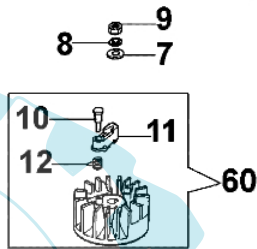

MTL 51 - Motorengruppe bis 19/02/08

80
Kit etichette
Labels set
Jeu etiquette
Juego etiquetas
Etikettenkit

▲81
kit guarnizioni
Gasket set
Jeu joints
Juego juntas
Dichtungenkit

Bild Nr.	Anz.	Teilenummer	Beschreibung	Technische Nachricht
1	1	094600097A	Zündkerzenstecker	
2	1	301000343R	Zündspule	BT6-063-05/07
3	2	301000043	Schraube	
4	2	3819005	Scheibe	
5	2	3916004	Scheibe	
6	1	301000342	Verbindung	
7	1	3818011A	Kugelscheibe	
8	1	3819013	Scheibe	
9	1	320000028	Mutter	
10	2	004000436R	Stift	
11	2	300000038R	Sperrklinke	
12	2	300000040	Feder	
13	1	301000359R	Schwungrad	BT6-063-05/07
14	1	4098658AR	Entlüftungsventi	
15	1	3801019	Schraube	
16	1	074000227R	Dichtung	
17	1	074000228AR	Tankdeckel	
18	1	375200047R	Starter komplet	
19	1	094000215A	Rohr	
20	1	3055098	Scheibe	
21	1	3049006R	O-ring	
22	1	3055048	Hahn	
23	1	375100099	Rohr	
24	1	375200046AR	Komplet tank	
25	2	3960073	Schraube	
26	4	331000004	Distanzstück	
27	1	093500397	Starter griff	
28	1	4098073R	Starterseil	
29	1	375200004	Schraube	
30	2	3960081	Schraube	
31	1	094600169	Zuendkerze	
32	1	005000361	Scheibe	
33	1	004000132R	Feder	
34	1	300000016R	Scheibe	
35	1	3918005	Scheibe	
36	1	094600041R	Schraube	
37	1	2318785R	Vergaser WT-866	
38	1	375200069	Flansch	
39	1	375200078R	Dichtung	
40	1	005000019	Zündkerze	
41	4	3801025	Schraube	
42	1	375200085	Zylinder	
43	1	4174093AR	Dichtung	
44	2	004900061	Ring	
45	1	301000035R	Kolben ring	
46	2	004000015R	Kolbenring	
47	1	301000375	Kolben kpl. Ø40	
48	2	3050015AR	Kobelring	
49	2	3034012R	Lager	
50	1	375200006A	Kurblewelle	
51	1	3037005	Lager	
53	1	300000035	Dichtung	
54	1	301000357R	Auspuff	
55	2	005400303	Schraube	
56	2	3918006	Scheibe	
57	1	375200071	Deckel	
58	1	301000382	Motorgehause	BT6-063-05/07
59	4	3801066	Schraube	
60	1	301000384R	Schwungrad	BT6-063-05/07
61	2	3918005	Scheibe	
62	1	375200048	Kabel	
63	1	005000347A	Buchse	
64	1	004900137B	Feder	
65	1	375100036A	Kupplung	
66	1	4098008	Halter	
67	2	3801012	Schraube	
68	2	3833080	Scheibe	
69	1	4098025	Luft filter	
70	2	3960082B	Schraube	
71	1	4100371C	Filterdeckel	
72	2	3908009	Schraube	
73	2	3916005	Scheibe	
74	2	3049005	O-ring	
75	1	3912011	Mutter	
76	1	4098377	Schelle	
77	2	3833073	Scheibe