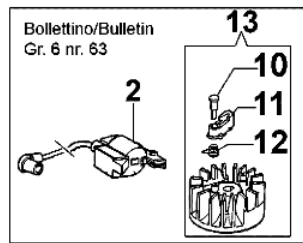

MTL 51 - Motorengruppe bis 19/02/08

80
Kit etichette
Labels set
Jeu etiquette
Juego etiquetas
Etikettenkit

▲81
kit guarnizioni
Gasket set
Jeu joints
Juego juntas
Dichtungenkit

Bild Nr.	Anz.	Teilenummer	Beschreibung	Technische Nachricht
1	1	094600097A	Zündkerzenstecker	
2	1	301000343R	Zündspule	BT6-063-05/07
3	2	301000043	Schraube	
4	2	3819005	Scheibe	
5	2	3916004	Scheibe	
6	1	301000342	Verbindung	
7	1	3818011A	Kugelscheibe	
8	1	3819013	Scheibe	
9	1	320000028	Mutter	
10	2	004000436R	Stift	
11	2	300000038R	Sperrklinke	
12	2	300000040	Feder	
13	1	301000359R	Schwungrad	BT6-063-05/07
14	1	4098658AR	Entlüftungsventi	
15	1	3801019	Schraube	
16	1	074000227R	Dichtung	
17	1	074000228AR	Tankdeckel	
18	1	375200047R	Starter komplet	
19	1	094000215A	Rohr	
20	1	3055098	Scheibe	
21	1	3049006R	O-ring	
22	1	3055048	Hahn	
23	1	375100099	Rohr	
24	1	375200046AR	Komplet tank	
25	2	3960073	Schraube	
26	4	331000004	Distanzstück	
27	1	093500397	Starter griff	
28	1	4098073R	Starterseil	
29	1	375200004	Schraube	
30	2	3960081	Schraube	
31	1	094600169	Zuendkerze	
32	1	005000361	Scheibe	
33	1	004000132R	Feder	
34	1	300000016R	Scheibe	
35	1	3918005	Scheibe	
36	1	094600041R	Schraube	
37	1	2318785R	Vergaser WT-866	
38	1	375200069	Flansch	
39	1	375200078R	Dichtung	
40	1	005000019	Zündkerze	
41	4	3801025	Schraube	
42	1	375200085	Zylinder	
43	1	4174093AR	Dichtung	
44	2	004900061	Ring	
45	1	301000035R	Kolben ring	
46	2	004000015R	Kolbenring	
47	1	301000375	Kolben kpl. Ø40	
48	2	3050015AR	Kobelring	
49	2	3034012R	Lager	
50	1	375200006A	Kurblewelle	
51	1	3037005	Lager	
53	1	300000035	Dichtung	
54	1	301000357R	Auspuff	
55	2	005400303	Schraube	
56	2	3918006	Scheibe	
57	1	375200071	Deckel	
58	1	301000382	Motorgehause	BT6-063-05/07
59	4	3801066	Schraube	
60	1	301000384R	Schwungrad	BT6-063-05/07
61	2	3918005	Scheibe	
62	1	375200048	Kabel	
63	1	005000347A	Buchse	
64	1	004900137B	Feder	
65	1	375100036A	Kupplung	
66	1	4098008	Halter	
67	2	3801012	Schraube	
68	2	3833080	Scheibe	
69	1	4098025	Luft filter	
70	2	3960082B	Schraube	
71	1	4100371C	Filterdeckel	
72	2	3908009	Schraube	
73	2	3916005	Scheibe	
74	2	3049005	O-ring	
75	1	3912011	Mutter	
76	1	4098377	Schelle	
77	2	3833073	Scheibe