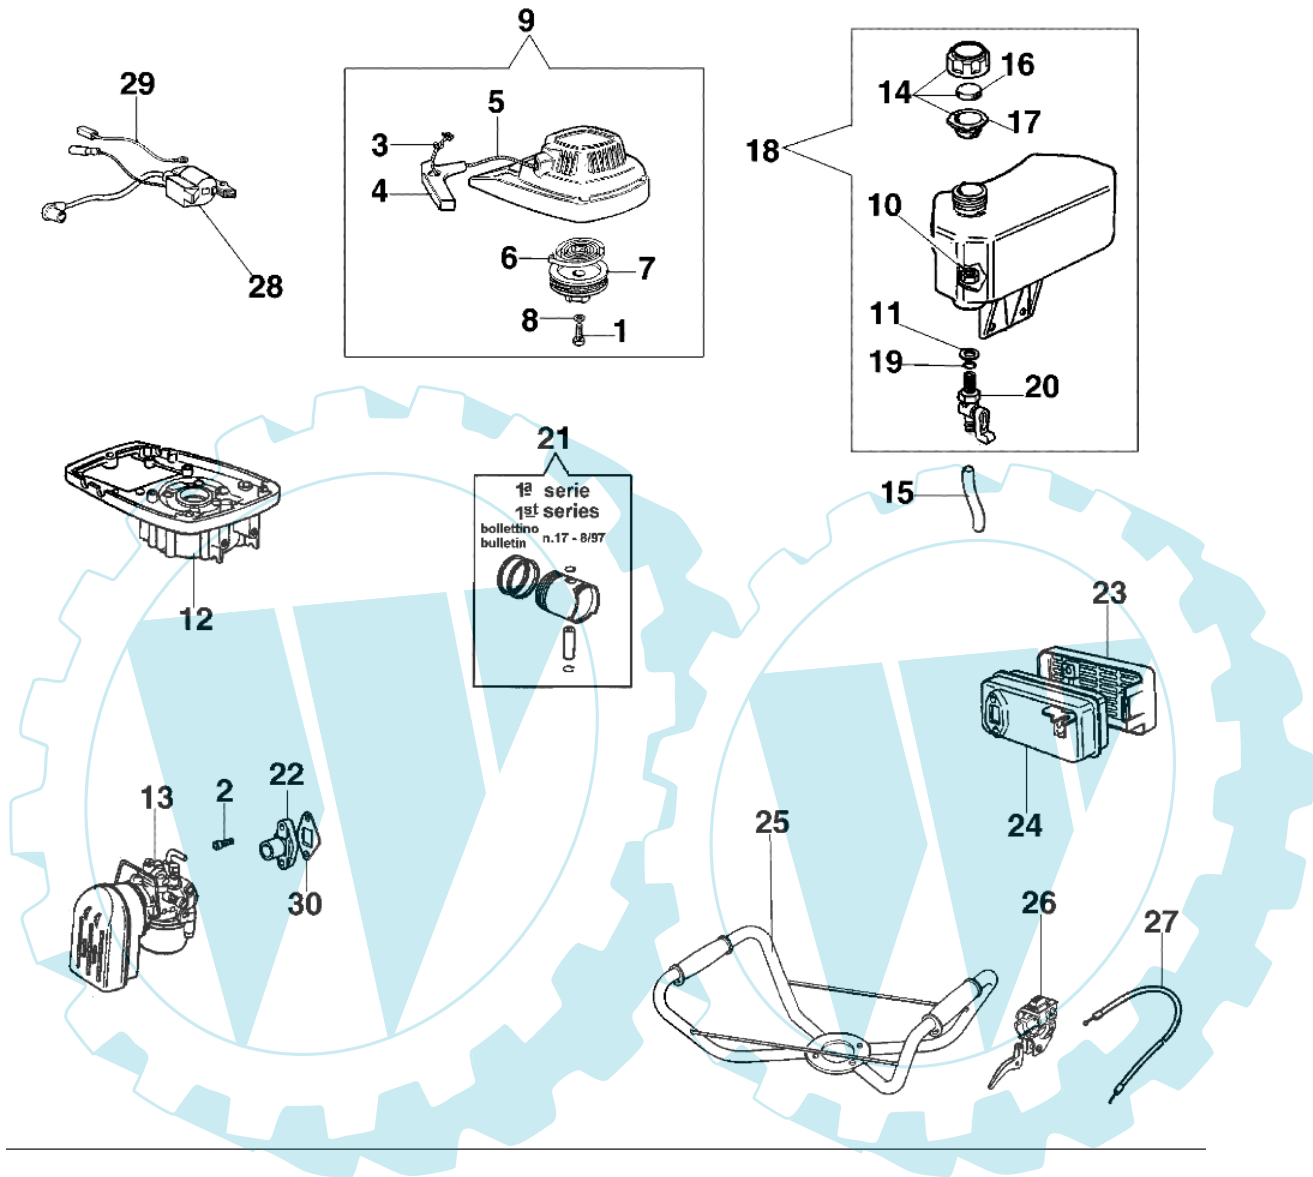

MTL 50 - Ersatzteil für MTL 50

Parti ricambio per MTL50 varianti rispetto al mod. MTL51

Spare parts for mod. MTL50 differing from mod. MTL51

Bild Nr.	Anz.	Teilenummer	Beschreibung	Technische Nachricht
1	1	3801009	Schraube	
2	2	3801010R	Schraube	
3	1	006000829	Scheibe	
4	1	005000122	Starter griff	
5	1	4098073R	Starterseil	
6	1	004000132R	Feder	
7	1	300000016R	Scheibe	
8	1	3918006	Scheibe	
9	1	375200021	Startergehäuse	
10	1	3912011	Mutter	
11	1	3055098	Scheibe	
12	1	375200009	Gehäuse rohr	
13	1	375200010A	Vergaser SHA14/12L	
14	1	375100108	Stopfen	
15	1	375200008	Rohr	
16	1	4221066	Filter	
17	1	072700029	Dichtung	
18	1	375200011A	Benzin tank	
19	1	3049006R	O-ring	
20	1	300000029A	Hahn	
21	1	301000081	Kolben komplet Ø40	
22	1	301000025A	Kollektor	
23	1	341000009	Schultz	
24	1	375200031	Auspuff	
25	1	375100020	Griff	
26	1	375100025	Gashebel	
27	1	375200007	Gaskabel	
28	1	375200014	Zuendspule	
29	1	375200015	Kabel	
30	1	301000026	Dichtung	
31	1	301000238	Deckel	
32	1	301000237	Ventil	
33	1	300000218	Buchse	
34	1	365200076	Deckel	
35	1	3801026	Schraube	
36	1	300000217	Benzinfilter	
37	1	365200045	Kerzenstecker	
38	1	300000215	Schraube	
39	1	300000222	Duese	
40	1	300000225	Stift	
41	1	302000156	Duese 58	
42	1	300000198	Schwimmen	
43	1	300000073	Dichtungen set	
44	1	300000079	Stube	
45	1	365200077	Luft filter kpl.	
46	2	3908005	Schraube	
47	1	3916006	Scheibe	
48	1	300000221	Schraube	
49	1	300000220	Feder	
50	1	300000195	Starterhebel	
51	1	300000226	Sicherung	
52	1	300000227	Feder	
53	1	300000228	Stift	
54	1	365200074R	Feder	
55	1	365200073	Gehäuse	
56	1	365200072R	Filter	
57	1	2318074	Schraube	
58	1	300000199	Mutter	
59	1	375200028	Rohr	
60	1	300000267	Dichtung	
61	2	006000315	Scheibe