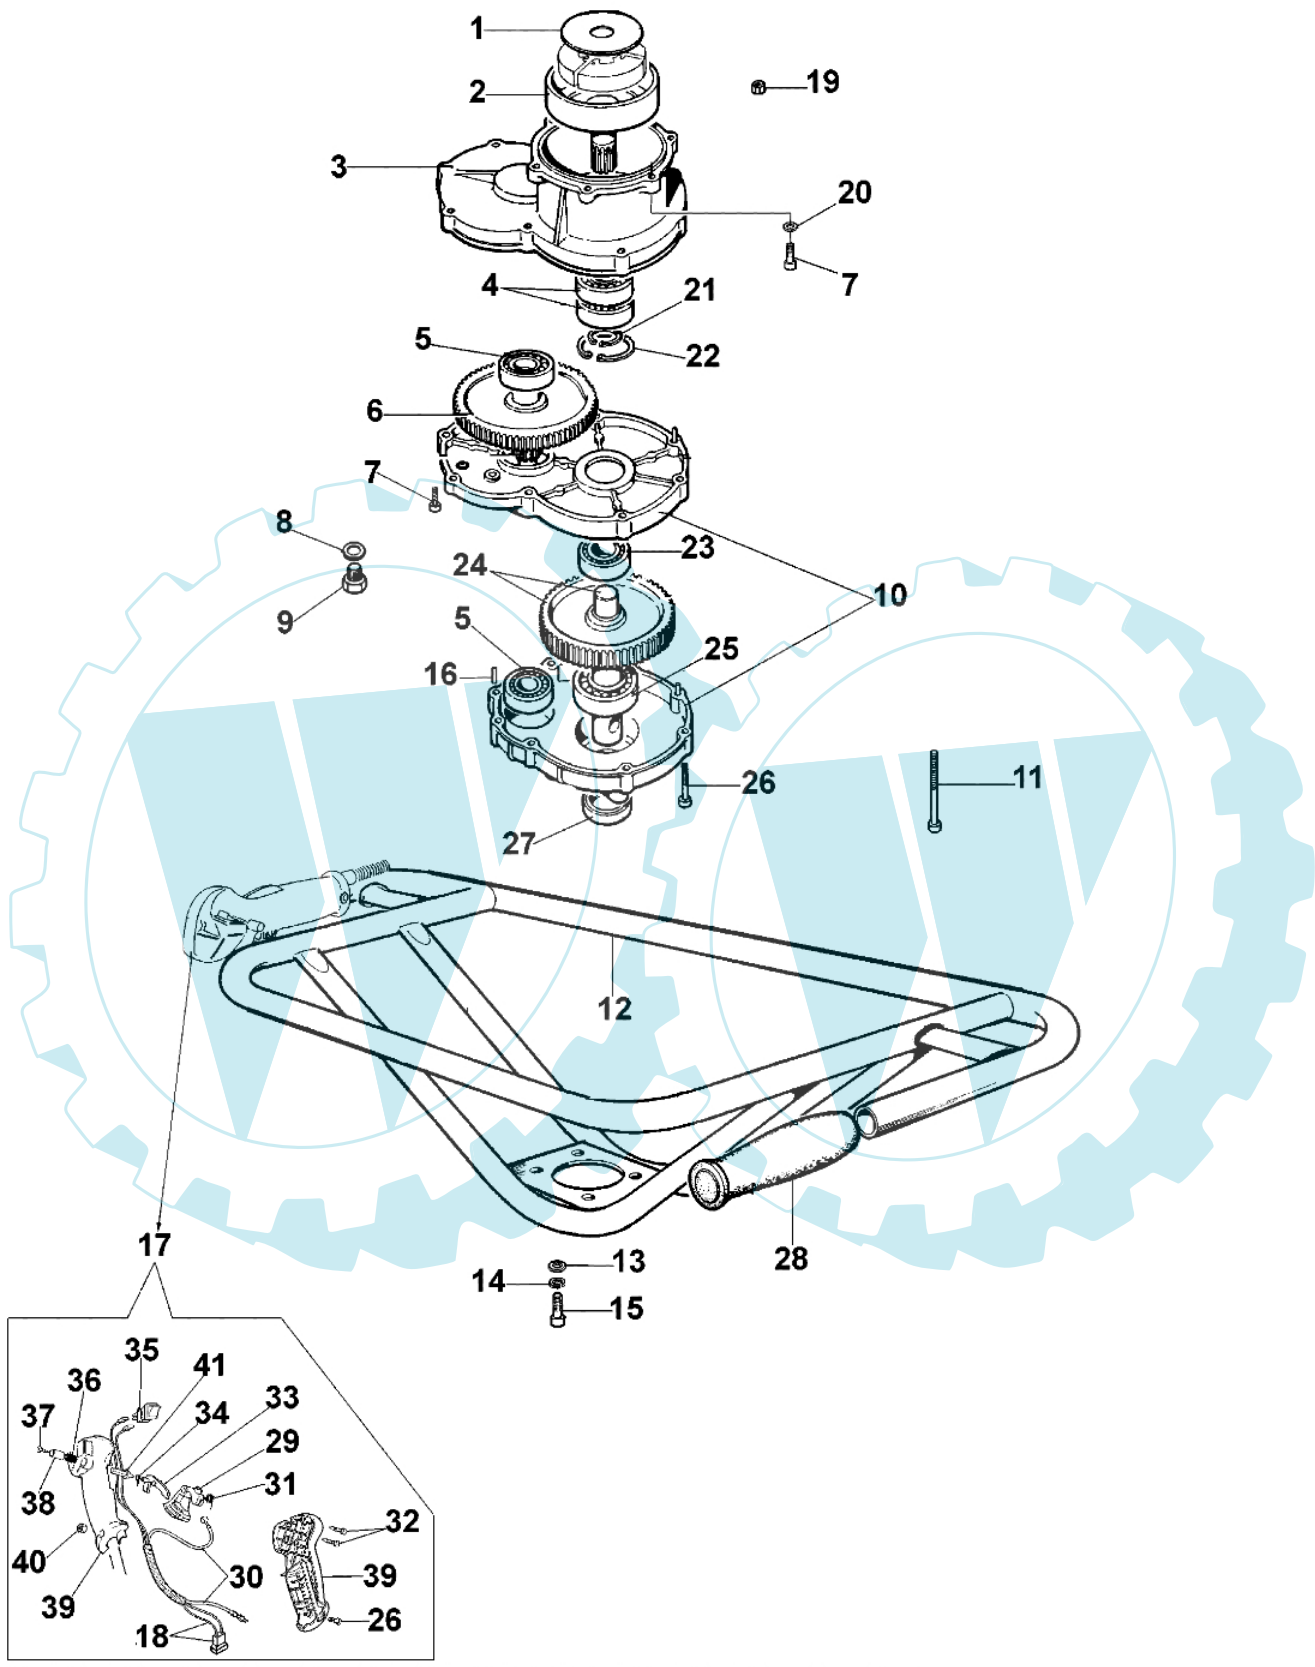

MTL 50 - Untersetzungsgetriebe

Bild Nr.	Anz.	Teilenummer	Beschreibung	Technische Nachricht
1	1	375100012A	Scheibe	
2	1	375100011A	Kettenrad	
3	1	4190033	Getriebe gehause	
4	2	3035019	Lager	
5	2	094000006	Lager	
6	1	375100075A	Ritzel	
7	4	3801013	Schraube	
8	1	3078012	Scheibe	
9	1	3906103	Schraube	
10	1	4190036	Deckel	
11	4	3801030	Schraube	
12	1	375200054	Handgriff	
13	4	3916006	Scheibe	
14	4	3819010	Scheibe	
15	4	3801021	Schraube	
16	4	094600042	Stift	
17	1	4190071	Handgriff	
18	1	4190015A	Kabel	
19	4	3914003	Mutter	
20	4	3819006	Scheibe	
21	1	3024015	Seegerring	
22	1	3025022	Ring	
23	1	3034014	Lager	
24	1	375100076B	Ritzel	
25	1	302000029	Lager	
26	2	3801016	Schraube	
27	1	3050020	Kobelnring	
28	1	4095032A	Griff	
29	1	4174245BR	Gashebel	
30	1	4190016	Gaskabel	
31	1	4138361R	Feder	
32	2	3960029	Schraube	
33	1	4174246R	Hebel	
34	1	4138360R	Feder	
35	1	2317021R	Schalter	
36	1	4100098BR	Feder	
37	1	3960021	Schraube	
38	1	4138359R	Schalter	
39	1	61040131R	Handgriff	
40	1	3914003	Mutter	
41	1	4138358R	Schalter	

MTL 50 - Spitzen

Bild Nr.	Anz.	Teilenummer	Beschreibung	Technische Nachricht
1	1	375100101	Verlaengerung	
2	1	3033139	Stift	
3	1	375100028A	Erdbohrer eingängig Ø8x100 cm	
4	2	3802007	Schraube	
5	1	375100091A	Blatt 8 cm	
6	2	3912008	Mutter	
7	1	375100090A	Bohrer 8 cm	
8	1	375100029A	Erdbohrer eingängig Ø10x100 cm	
9	1	375100092A	Blatt cm 10	
10	1	375100030A	Erdbohrer eingängig Ø15x100 cm	
11	1	375100031A	Erdbohrer eingängig Ø20x100 cm	
12	2	028000055R	Schraube	
13	1	375100093A	Blatt cm 15	
14	2	006000091	Mutter	
15	1	375100088A	Bohrer 10/15/20 cm	
16	1	375100094A	Blatt cm 20	
17	1	375100110	Bohrer	
18	1	375100112	Bohrer	
19	2	3914003	Mutter	
20	2	375100113	Messer	
21	2	3806022	Schraube	