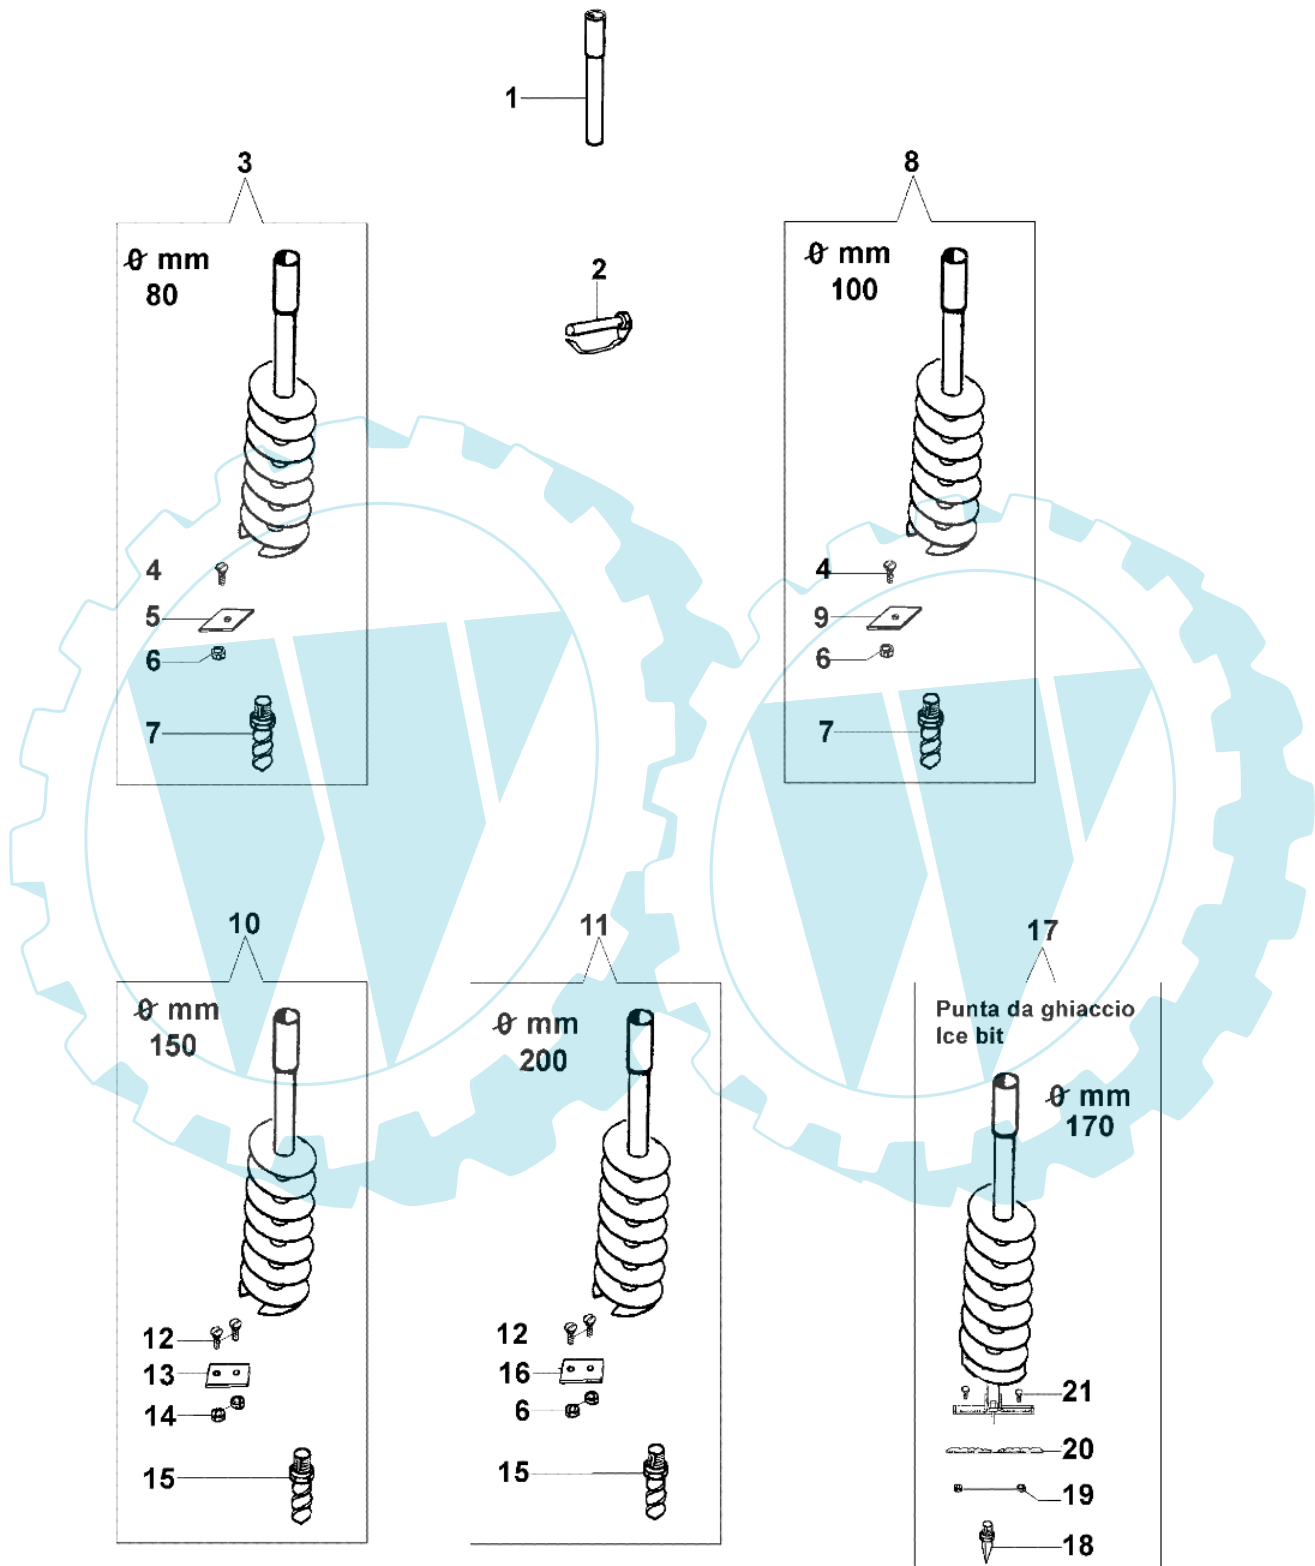

MTL 50 - Spitzen

Bild Nr.	Anz.	Teilenummer	Beschreibung	Technische Nachricht
1	1	375100101	Verlaengerung	
2	1	3033139	Stift	
3	1	375100028A	Erdbohrer eingängig Ø8x100 cm	
4	2	3802007	Schraube	
5	1	375100091A	Blatt 8 cm	
6	2	3912008	Mutter	
7	1	375100090A	Bohrer 8 cm	
8	1	375100029A	Erdbohrer eingängig Ø10x100 cm	
9	1	375100092A	Blatt cm 10	
10	1	375100030A	Erdbohrer eingängig Ø15x100 cm	
11	1	375100031A	Erdbohrer eingängig Ø20x100 cm	
12	2	028000055R	Schraube	
13	1	375100093A	Blatt cm 15	
14	2	006000091	Mutter	
15	1	375100088A	Bohrer 10/15/20 cm	
16	1	375100094A	Blatt cm 20	
17	1	375100110	Bohrer	
18	1	375100112	Bohrer	
19	2	3914003	Mutter	
20	2	375100113	Messer	
21	2	3806022	Schraube	

MTL 50 - Vergaser

● 15 Kit membrane & guarnizioni
Diaphragm & gasket set

■ 14 Kit riparazione / Repair kit

Bild Nr.	Anz.	Teilenummer	Beschreibung	Technische Nachricht
1	2	2318521	Schraube	
2	1	2318526	Deckel	
3	1	2318525	Kugel	
4	1	2318524	Deckel	
5	1	2318389	Klappe	
6	1	2318388	Schraube	
7	1	2318412	Haken	
8	1	2318387	Ring	
9	1	2318529	Welle	
10	1	2318528	Feder	
11	2	2318532	Feder	
12	1	2318533	Schraube L	
13	1	2318534	Schraube H	
14	1	2318530	Reparatur-satz	
15	1	2318531	Dichtungen set	
16	1	2318523	Deckel	
17	4	2318522	Schraube	
18	1	2318392	Filter	
19	1	2318535	Ring	
20	1	2318527	Schraube	