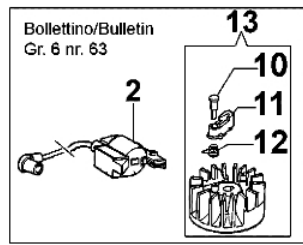

MTL 50 - Motorengruppe

80
Kit etichette
Labels set
Jeu etiquette
Juego etiquetas
Etikettenkit

▲81
kit guarnizioni
Gasket set
Jeu joints
Juego juntas
Dichtungenkit

Bild Nr.	Anz.	Teilenummer	Beschreibung	Technische Nachricht
1	1	301000342	Verbindung	
2	1	301000343R	Zündspule	BT6-063-05/07
3	2	301000043	Schraube	
4	2	3819005	Scheibe	
5	2	3916004	Scheibe	
6	1	301000342	Verbindung	
7	1	3818011A	Kugelscheibe	
8	1	3819013	Scheibe	
9	1	320000028	Mutter	
10	2	004000436R	Stift	
11	2	300000038R	Sperrklinke	
12	2	300000040	Feder	
13	1	301000359R	Schwungrad	BT6-063-05/07
14	1	4098658AR	Entlüftungsventi	
15	1	3801019	Schraube	
16	1	074000227R	Dichtung	
17	1	074000228AR	Tankdeckel	
18	1	375200047R	Starter komplet	
19	1	094000215A	Rohr	
20	1	3055098	Scheibe	
21	1	30490006R	O-ring	
22	1	3055048	Hahn	
23	1	375100099	Rohr	
24	1	375200046AR	Komplet tank	
25	2	3960073	Schraube	
26	4	331000004	Distanzstück	
27	1	093500397	Starter griff	
28	1	4098073R	Starterseil	
29	1	375200004	Schraube	
30	2	3960081	Schraube	
31	1	094600169	Zuendkerze	
32	1	375200005	Scheibe	
33	1	004000132R	Feder	
34	1	300000016R	Scheibe	
35	1	3918006	Scheibe	
36	1	094600041R	Schraube	
37	1	2318540	Vergaser C1Q-E4	
38	1	375200069	Flansch	
39	1	375200078R	Dichtung	
40	1	005000019	Zündkerze	
41	4	3801025	Schraube	
42	1	375200085	Zylinder	
43	1	4174093AR	Dichtung	
44	2	004900061	Ring	
45	1	301000035R	Kolben ring	
46	2	004000015R	Kolbenring	
47	1	301000375	Kolben kpl. Ø40	
48	2	3050015AR	Kobelring	
49	2	3034012R	Lager	
50	1	375200006A	Kurblewelle	
51	1	3037005	Lager	
53	1	300000035	Dichtung	
54	1	301000357R	Auspuff	
55	2	005400303	Schraube	
56	2	3918006	Scheibe	
57	1	375200071	Deckel	
58	1	301000382	Motorgehäuse	BT6-063-05/07
59	4	3801066	Schraube	
60	1	301000384R	Schwungrad	BT6-063-05/07
61	2	3918005	Scheibe	
62	1	375200048	Kabel	
63	1	005000347A	Buchse	
64	1	004900137B	Feder	
65	1	375100036A	Kupplung	
66	1	4098008	Halter	
67	2	3801012	Schraube	
68	2	3833080	Scheibe	
69	1	4098025	Luft filter	
70	2	3960082B	Schraube	
71	1	4100371C	Filterdeckel	
72	2	3908009	Schraube	
73	2	3916005	Scheibe	
74	2	3049005	O-ring	
75	1	3912011	Mutter	
76	1	4098377	Schelle	
77	2	3833073	Scheibe