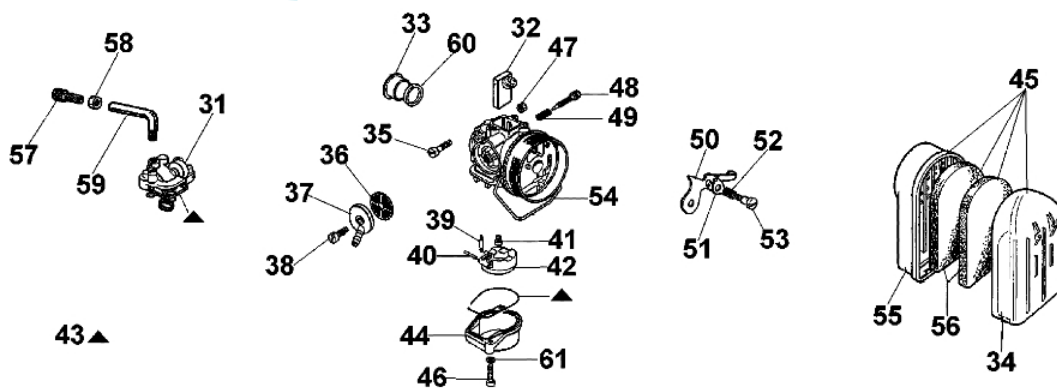

MTL 50 - Ersatzteil für MTL 50

Parti ricambio per MTL50 varianti rispetto al mod. MTL51

Spare parts for mod. MTL50 differing from mod. MTL51

Bild Nr.	Anz.	Teilenummer	Beschreibung	Technische Nachricht
1	1	3801009	Schraube	
2	2	3801010R	Schraube	
3	1	006000829	Scheibe	
4	1	005000122	Starter griff	
5	1	4098073R	Starterseil	
6	1	004000132R	Feder	
7	1	300000016R	Scheibe	
8	1	3918006	Scheibe	
9	1	375200021	Startergehäuse	
10	1	3912011	Mutter	
11	1	3055098	Scheibe	
12	1	375200009	Gehäuse rohr	
13	1	375200010A	Vergaser SHA14/12L	
14	1	375100108	Stopfen	
15	1	375200008	Rohr	
16	1	4221066	Filter	
17	1	072700029	Dichtung	
18	1	375200011A	Benzin tank	
19	1	3049006R	O-ring	
20	1	300000029A	Hahn	
21	1	301000081	Kolben komplet Ø40	
22	1	301000025A	Kollektor	
23	1	341000009	Schultz	
24	1	375200031	Auspuff	
25	1	375100020	Griff	
26	1	375100025	Gashebel	
27	1	375200007	Gaskabel	
28	1	375200014	Zuendspule	
29	1	375200015	Kabel	
30	1	301000026	Dichtung	
31	1	301000238	Deckel	
32	1	301000237	Ventil	
33	1	300000218	Buchse	
34	1	365200076	Deckel	
35	1	3801026	Schraube	
36	1	300000217	Benzinfilter	
37	1	365200045	Kerzenstecker	
38	1	300000215	Schraube	
39	1	300000222	Duese	
40	1	300000225	Stift	
41	1	302000156	Duese 58	
42	1	300000198	Schwimmen	
43	1	300000073	Dichtungen set	
44	1	300000079	Stube	
45	1	365200077	Luft filter kpl.	
46	2	3908005	Schraube	
47	1	3916006	Scheibe	
48	1	300000221	Schraube	
49	1	300000220	Feder	
50	1	300000195	Starterhebel	
51	1	300000226	Sicherung	
52	1	300000227	Feder	
53	1	300000228	Stift	
54	1	365200074R	Feder	
55	1	365200073	Gehäuse	
56	1	365200072R	Filter	
57	1	2318074	Schraube	
58	1	300000199	Mutter	
59	1	375200028	Rohr	
60	1	300000267	Dichtung	
61	2	006000315	Scheibe	