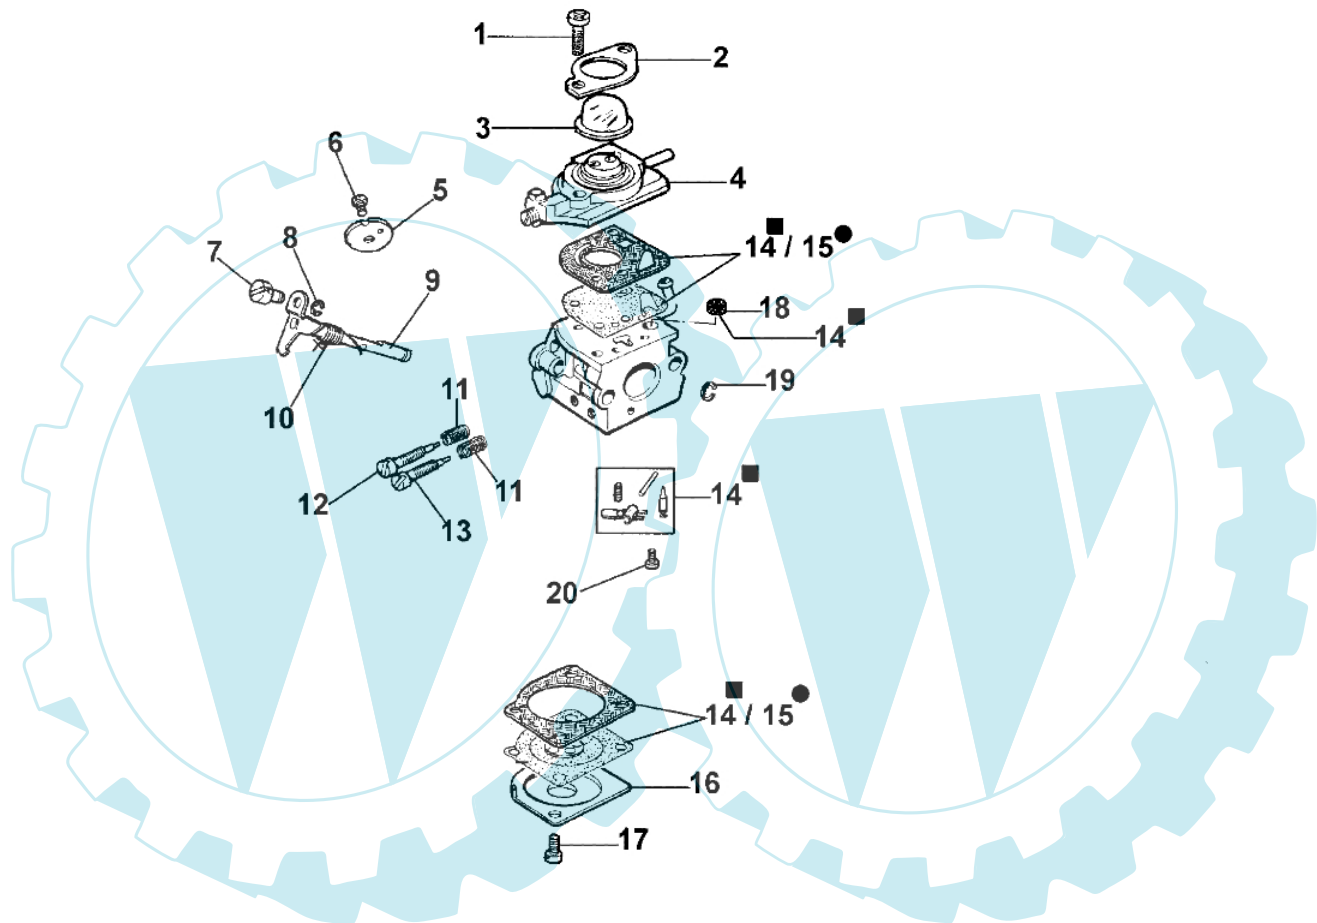

MTL 50 - Spitzen

Bild Nr.	Anz.	Teilenummer	Beschreibung	Technische Nachricht
1	1	375100101	Verlaengerung	
2	1	3033139	Stift	
3	1	375100028A	Erdbohrer eingängig Ø8x100 cm	
4	2	3802007	Schraube	
5	1	375100091A	Blatt 8 cm	
6	2	3912008	Mutter	
7	1	375100090A	Bohrer 8 cm	
8	1	375100029A	Erdbohrer eingängig Ø10x100 cm	
9	1	375100092A	Blatt cm 10	
10	1	375100030A	Erdbohrer eingängig Ø15x100 cm	
11	1	375100031A	Erdbohrer eingängig Ø20x100 cm	
12	2	028000055R	Schraube	
13	1	375100093A	Blatt cm 15	
14	2	006000091	Mutter	
15	1	375100088A	Bohrer 10/15/20 cm	
16	1	375100094A	Blatt cm 20	
17	1	375100110	Bohrer	
18	1	375100112	Bohrer	
19	2	3914003	Mutter	
20	2	375100113	Messer	
21	2	3806022	Schraube	

MTL 50 - Vergaser

● 15 Kit membrane & guarnizioni
Diaphragm & gasket set

■ 14 Kit riparazione / Repair kit

Bild Nr.	Anz.	Teilenummer	Beschreibung	Technische Nachricht
1	2	2318521	Schraube	
2	1	2318526	Deckel	
3	1	2318525	Kugel	
4	1	2318524	Deckel	
5	1	2318389	Klappe	
6	1	2318388	Schraube	
7	1	2318412	Haken	
8	1	2318387	Ring	
9	1	2318529	Welle	
10	1	2318528	Feder	
11	2	2318532	Feder	
12	1	2318533	Schraube L	
13	1	2318534	Schraube H	
14	1	2318530	Reparatur-satz	
15	1	2318531	Dichtungen set	
16	1	2318523	Deckel	
17	4	2318522	Schraube	
18	1	2318392	Filter	
19	1	2318535	Ring	
20	1	2318527	Schraube	