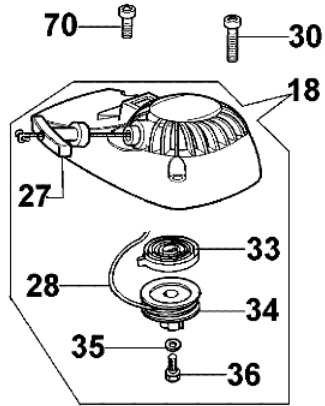

MTL 50 - Motorengruppe

80
Kit etichette
Labels set
Jeu etiquette
Juego etiquetas
Etikettenkit

▲81
kit guarnizioni
Gasket set
Jeu joints
Juego juntas
Dichtungenkit

Bild Nr.	Anz.	Teilenummer	Beschreibung	Technische Nachricht
1	1	301000342	Verbindung	
2	1	301000343R	Zündspule	BT6-063-05/07
3	2	301000043	Schraube	
4	2	3819005	Scheibe	
5	2	3916004	Scheibe	
6	1	301000342	Verbindung	
7	1	3818011A	Kugelscheibe	
8	1	3819013	Scheibe	
9	1	320000028	Mutter	
10	2	004000436R	Stift	
11	2	300000038R	Sperrklinke	
12	2	300000040	Feder	
13	1	301000359R	Schwungrad	BT6-063-05/07
14	1	4098658AR	Entlüftungsventi	
15	1	3801019	Schraube	
16	1	074000227R	Dichtung	
17	1	074000228AR	Tankdeckel	
18	1	375200047R	Starter komplet	
19	1	094000215A	Rohr	
20	1	3055098	Scheibe	
21	1	30490006R	O-ring	
22	1	3055048	Hahn	
23	1	375100099	Rohr	
24	1	375200046AR	Komplet tank	
25	2	3960073	Schraube	
26	4	331000004	Distanzstück	
27	1	093500397	Starter griff	
28	1	4098073R	Starterseil	
29	1	375200004	Schraube	
30	2	3960081	Schraube	
31	1	094600169	Zuendkerze	
32	1	375200005	Scheibe	
33	1	004000132R	Feder	
34	1	300000016R	Scheibe	
35	1	3918006	Scheibe	
36	1	094600041R	Schraube	
37	1	2318540	Vergaser C1Q-E4	
38	1	375200069	Flansch	
39	1	375200078R	Dichtung	
40	1	005000019	Zündkerze	
41	4	3801025	Schraube	
42	1	375200085	Zylinder	
43	1	4174093AR	Dichtung	
44	2	004900061	Ring	
45	1	301000035R	Kolben ring	
46	2	004000015R	Kolbenring	
47	1	301000375	Kolben kpl. Ø40	
48	2	3050015AR	Kobelring	
49	2	3034012R	Lager	
50	1	375200006A	Kurblewelle	
51	1	3037005	Lager	
53	1	300000035	Dichtung	
54	1	301000357R	Auspuff	
55	2	005400303	Schraube	
56	2	3918006	Scheibe	
57	1	375200071	Deckel	
58	1	301000382	Motorgehäuse	BT6-063-05/07
59	4	3801066	Schraube	
60	1	301000384R	Schwungrad	BT6-063-05/07
61	2	3918005	Scheibe	
62	1	375200048	Kabel	
63	1	005000347A	Buchse	
64	1	004900137B	Feder	
65	1	375100036A	Kupplung	
66	1	4098008	Halter	
67	2	3801012	Schraube	
68	2	3833080	Scheibe	
69	1	4098025	Luft filter	
70	2	3960082B	Schraube	
71	1	4100371C	Filterdeckel	
72	2	3908009	Schraube	
73	2	3916005	Scheibe	
74	2	3049005	O-ring	
75	1	3912011	Mutter	
76	1	4098377	Schelle	
77	2	3833073	Scheibe