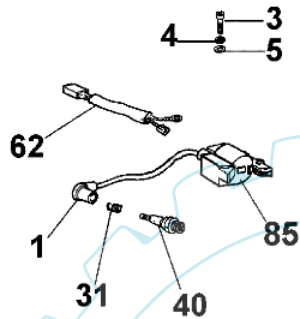

MTL 50 - Motorengruppe

80
Kit etichette
Labels set
Jeu etiquette
Juego etiquetas
Etikettenkit

▲81
kit guarnizioni
Gasket set
Jeu joints
Juego juntas
Dichtungenkit

Bild Nr.	Anz.	Teilenummer	Beschreibung	Technische Nachricht
1	1	301000342	Verbindung	
2	1	301000343R	Zündspule	BT6-063-05/07
3	2	301000043	Schraube	
4	2	3819005	Scheibe	
5	2	3916004	Scheibe	
6	1	301000342	Verbindung	
7	1	3818011A	Kugelscheibe	
8	1	3819013	Scheibe	
9	1	320000028	Mutter	
10	2	004000436R	Stift	
11	2	300000038R	Sperrklinke	
12	2	300000040	Feder	
13	1	301000359R	Schwungrad	BT6-063-05/07
14	1	4098658AR	Entlüftungsventi	
15	1	3801019	Schraube	
16	1	074000227R	Dichtung	
17	1	074000228AR	Tankdeckel	
18	1	375200047R	Starter komplet	
19	1	094000215A	Rohr	
20	1	3055098	Scheibe	
21	1	30490006R	O-ring	
22	1	3055048	Hahn	
23	1	375100099	Rohr	
24	1	375200046AR	Komplet tank	
25	2	3960073	Schraube	
26	4	331000004	Distanzstück	
27	1	093500397	Starter griff	
28	1	4098073R	Starterseil	
29	1	375200004	Schraube	
30	2	3960081	Schraube	
31	1	094600169	Zuendkerze	
32	1	375200005	Scheibe	
33	1	004000132R	Feder	
34	1	300000016R	Scheibe	
35	1	3918006	Scheibe	
36	1	094600041R	Schraube	
37	1	2318540	Vergaser C1Q-E4	
38	1	375200069	Flansch	
39	1	375200078R	Dichtung	
40	1	005000019	Zündkerze	
41	4	3801025	Schraube	
42	1	375200085	Zylinder	
43	1	4174093AR	Dichtung	
44	2	004900061	Ring	
45	1	301000035R	Kolben ring	
46	2	004000015R	Kolbenring	
47	1	301000375	Kolben kpl. Ø40	
48	2	3050015AR	Kobelring	
49	2	3034012R	Lager	
50	1	375200006A	Kurblewelle	
51	1	3037005	Lager	
53	1	300000035	Dichtung	
54	1	301000357R	Auspuff	
55	2	005400303	Schraube	
56	2	3918006	Scheibe	
57	1	375200071	Deckel	
58	1	301000382	Motorgehäuse	BT6-063-05/07
59	4	3801066	Schraube	
60	1	301000384R	Schwungrad	BT6-063-05/07
61	2	3918005	Scheibe	
62	1	375200048	Kabel	
63	1	005000347A	Buchse	
64	1	004900137B	Feder	
65	1	375100036A	Kupplung	
66	1	4098008	Halter	
67	2	3801012	Schraube	
68	2	3833080	Scheibe	
69	1	4098025	Luft filter	
70	2	3960082B	Schraube	
71	1	4100371C	Filterdeckel	
72	2	3908009	Schraube	
73	2	3916005	Scheibe	
74	2	3049005	O-ring	
75	1	3912011	Mutter	
76	1	4098377	Schelle	
77	2	3833073	Scheibe