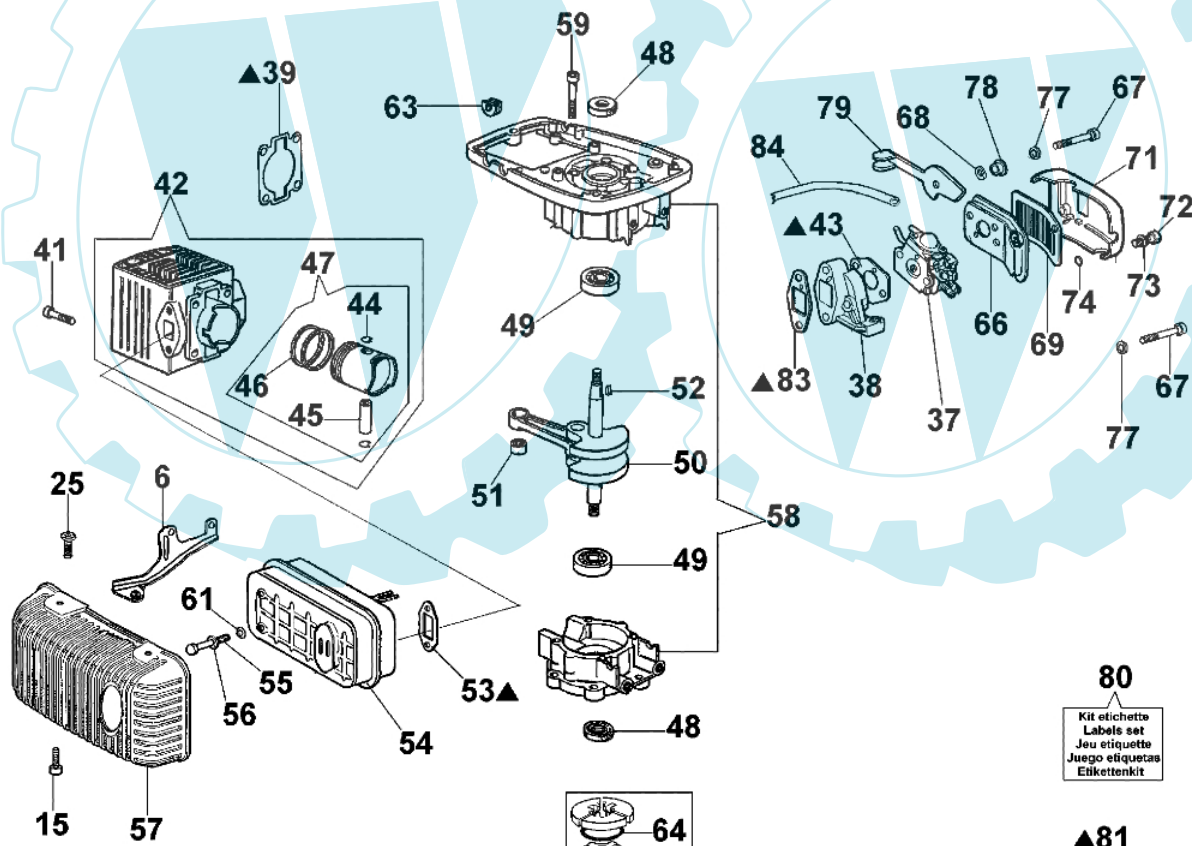

MTL 50 - Motorengruppe

80
Kit etichette
Labels set
Jeu etiquette
Juego etiquetas
Etikettenkit

▲81
kit guarnizioni
Gasket set
Jeu joints
Juego juntas
Dichtungenkit

Bild Nr.	Anz.	Teilenummer	Beschreibung	Technische Nachricht
1	1	301000342	Verbindung	
2	1	301000343R	Zündspule	BT6-063-05/07
3	2	301000043	Schraube	
4	2	3819005	Scheibe	
5	2	3916004	Scheibe	
6	1	301000342	Verbindung	
7	1	3818011A	Kugelscheibe	
8	1	3819013	Scheibe	
9	1	320000028	Mutter	
10	2	004000436R	Stift	
11	2	300000038R	Sperrklinke	
12	2	300000040	Feder	
13	1	301000359R	Schwungrad	BT6-063-05/07
14	1	4098658AR	Entlüftungsventi	
15	1	3801019	Schraube	
16	1	074000227R	Dichtung	
17	1	074000228AR	Tankdeckel	
18	1	375200047R	Starter komplet	
19	1	094000215A	Rohr	
20	1	3055098	Scheibe	
21	1	30490006R	O-ring	
22	1	3055048	Hahn	
23	1	375100099	Rohr	
24	1	375200046AR	Komplet tank	
25	2	3960073	Schraube	
26	4	331000004	Distanzstück	
27	1	093500397	Starter griff	
28	1	4098073R	Starterseil	
29	1	375200004	Schraube	
30	2	3960081	Schraube	
31	1	094600169	Zuendkerze	
32	1	375200005	Scheibe	
33	1	004000132R	Feder	
34	1	300000016R	Scheibe	
35	1	3918006	Scheibe	
36	1	094600041R	Schraube	
37	1	2318540	Vergaser C1Q-E4	
38	1	375200069	Flansch	
39	1	375200078R	Dichtung	
40	1	005000019	Zündkerze	
41	4	3801025	Schraube	
42	1	375200085	Zylinder	
43	1	4174093AR	Dichtung	
44	2	004900061	Ring	
45	1	301000035R	Kolben ring	
46	2	004000015R	Kolbenring	
47	1	301000375	Kolben kpl. Ø40	
48	2	3050015AR	Kobelring	
49	2	3034012R	Lager	
50	1	375200006A	Kurblewelle	
51	1	3037005	Lager	
53	1	300000035	Dichtung	
54	1	301000357R	Auspuff	
55	2	005400303	Schraube	
56	2	3918006	Scheibe	
57	1	375200071	Deckel	
58	1	301000382	Motorgehäuse	BT6-063-05/07
59	4	3801066	Schraube	
60	1	301000384R	Schwungrad	BT6-063-05/07
61	2	3918005	Scheibe	
62	1	375200048	Kabel	
63	1	005000347A	Buchse	
64	1	004900137B	Feder	
65	1	375100036A	Kupplung	
66	1	4098008	Halter	
67	2	3801012	Schraube	
68	2	3833080	Scheibe	
69	1	4098025	Luft filter	
70	2	3960082B	Schraube	
71	1	4100371C	Filterdeckel	
72	2	3908009	Schraube	
73	2	3916005	Scheibe	
74	2	3049005	O-ring	
75	1	3912011	Mutter	
76	1	4098377	Schelle	
77	2	3833073	Scheibe