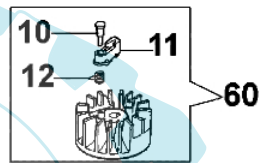

MTL 50 - Motorengruppe

80
 Kit etichette
 Labels set
 Jeu etiquette
 Juego etiquetas
 Etikettenkit

▲81
 kit guarnizioni
 Gasket set
 Jeu joints
 Juego juntas
 Dichtungenkit

Bild Nr.	Anz.	Teilenummer	Beschreibung	Technische Nachricht
1	1	301000342	Verbindung	
2	1	301000343R	Zündspule	BT6-063-05/07
3	2	301000043	Schraube	
4	2	3819005	Scheibe	
5	2	3916004	Scheibe	
6	1	301000342	Verbindung	
7	1	3818011A	Kugelscheibe	
8	1	3819013	Scheibe	
9	1	320000028	Mutter	
10	2	004000436R	Stift	
11	2	300000038R	Sperrklinke	
12	2	300000040	Feder	
13	1	301000359R	Schwungrad	BT6-063-05/07
14	1	4098658AR	Entlüftungsventi	
15	1	3801019	Schraube	
16	1	074000227R	Dichtung	
17	1	074000228AR	Tankdeckel	
18	1	375200047R	Starter komplet	
19	1	094000215A	Rohr	
20	1	3055098	Scheibe	
21	1	30490006R	O-ring	
22	1	3055048	Hahn	
23	1	375100099	Rohr	
24	1	375200046AR	Komplet tank	
25	2	3960073	Schraube	
26	4	331000004	Distanzstück	
27	1	093500397	Starter griff	
28	1	4098073R	Starterseil	
29	1	375200004	Schraube	
30	2	3960081	Schraube	
31	1	094600169	Zuendkerze	
32	1	375200005	Scheibe	
33	1	004000132R	Feder	
34	1	300000016R	Scheibe	
35	1	3918006	Scheibe	
36	1	094600041R	Schraube	
37	1	2318540	Vergaser C1Q-E4	
38	1	375200069	Flansch	
39	1	375200078R	Dichtung	
40	1	005000019	Zündkerze	
41	4	3801025	Schraube	
42	1	375200085	Zylinder	
43	1	4174093AR	Dichtung	
44	2	004900061	Ring	
45	1	301000035R	Kolben ring	
46	2	004000015R	Kolbenring	
47	1	301000375	Kolben kpl. Ø40	
48	2	3050015AR	Kobelring	
49	2	3034012R	Lager	
50	1	375200006A	Kurblewelle	
51	1	3037005	Lager	
53	1	300000035	Dichtung	
54	1	301000357R	Auspuff	
55	2	005400303	Schraube	
56	2	3918006	Scheibe	
57	1	375200071	Deckel	
58	1	301000382	Motorgehäuse	BT6-063-05/07
59	4	3801066	Schraube	
60	1	301000384R	Schwungrad	BT6-063-05/07
61	2	3918005	Scheibe	
62	1	375200048	Kabel	
63	1	005000347A	Buchse	
64	1	004900137B	Feder	
65	1	375100036A	Kupplung	
66	1	4098008	Halter	
67	2	3801012	Schraube	
68	2	3833080	Scheibe	
69	1	4098025	Luft filter	
70	2	3960082B	Schraube	
71	1	4100371C	Filterdeckel	
72	2	3908009	Schraube	
73	2	3916005	Scheibe	
74	2	3049005	O-ring	
75	1	3912011	Mutter	
76	1	4098377	Schelle	
77	2	3833073	Scheibe	