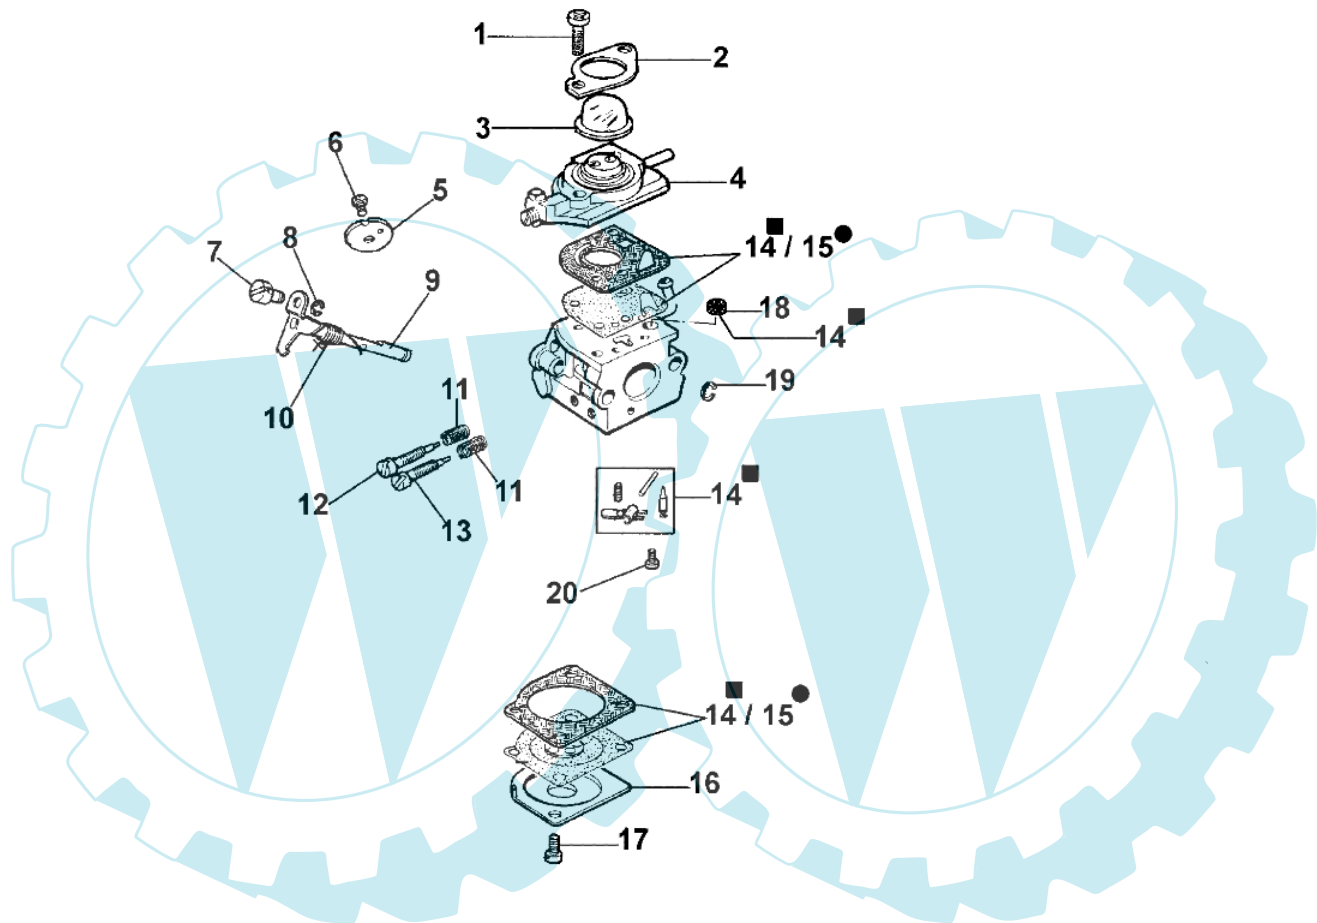

MTL 40 - Spitzen

Bild Nr.	Anz.	Teilenummer	Beschreibung	Technische Nachricht
1	1	375100101	Verlaengerung	
2	1	3033139	Stift	
3	1	375100028A	Erdbohrer eingängig Ø8x100 cm	
4	2	3802007	Schraube	
5	1	375100091A	Blatt 8 cm	
6	2	3912008	Mutter	
7	1	375100090A	Bohrer 8 cm	
8	1	375100029A	Erdbohrer eingängig Ø10x100 cm	
9	1	375100092A	Blatt cm 10	
10	1	375100030A	Erdbohrer eingängig Ø15x100 cm	
11	1	375100031A	Erdbohrer eingängig Ø20x100 cm	
12	2	028000055R	Schraube	
13	1	375100093A	Blatt cm 15	
14	2	006000091	Mutter	
15	1	375100088A	Bohrer 10/15/20 cm	
16	1	375100094A	Blatt cm 20	
17	1	375100110	Bohrer	
18	1	375100112	Bohrer	
19	2	3914003	Mutter	
20	2	375100113	Messer	
21	2	3806022	Schraube	

MTL 40 - Vergaser

● 15 Kit membrane & guarnizioni
Diaphragm & gasket set

■ 14 Kit riparazione/ Repair kit

Bild Nr.	Anz.	Teilenummer	Beschreibung	Technische Nachricht
1	2	2318521	Schraube	
2	1	2318526	Deckel	
3	1	2318525	Kugel	
4	1	2318524	Deckel	
5	1	2318389	Klappe	
6	1	2318388	Schraube	
7	1	2318412	Haken	
8	1	2318387	Ring	
9	1	2318529	Welle	
10	1	2318528	Feder	
11	2	2318532	Feder	
12	1	2318533	Schraube L	
13	1	2318534	Schraube H	
14	1	2318530	Reparatur-satz	
15	1	2318531	Dichtungen set	
16	1	2318523	Deckel	
17	4	2318522	Schraube	
18	1	2318392	Filter	
19	1	2318535	Ring	
20	1	2318527	Schraube	