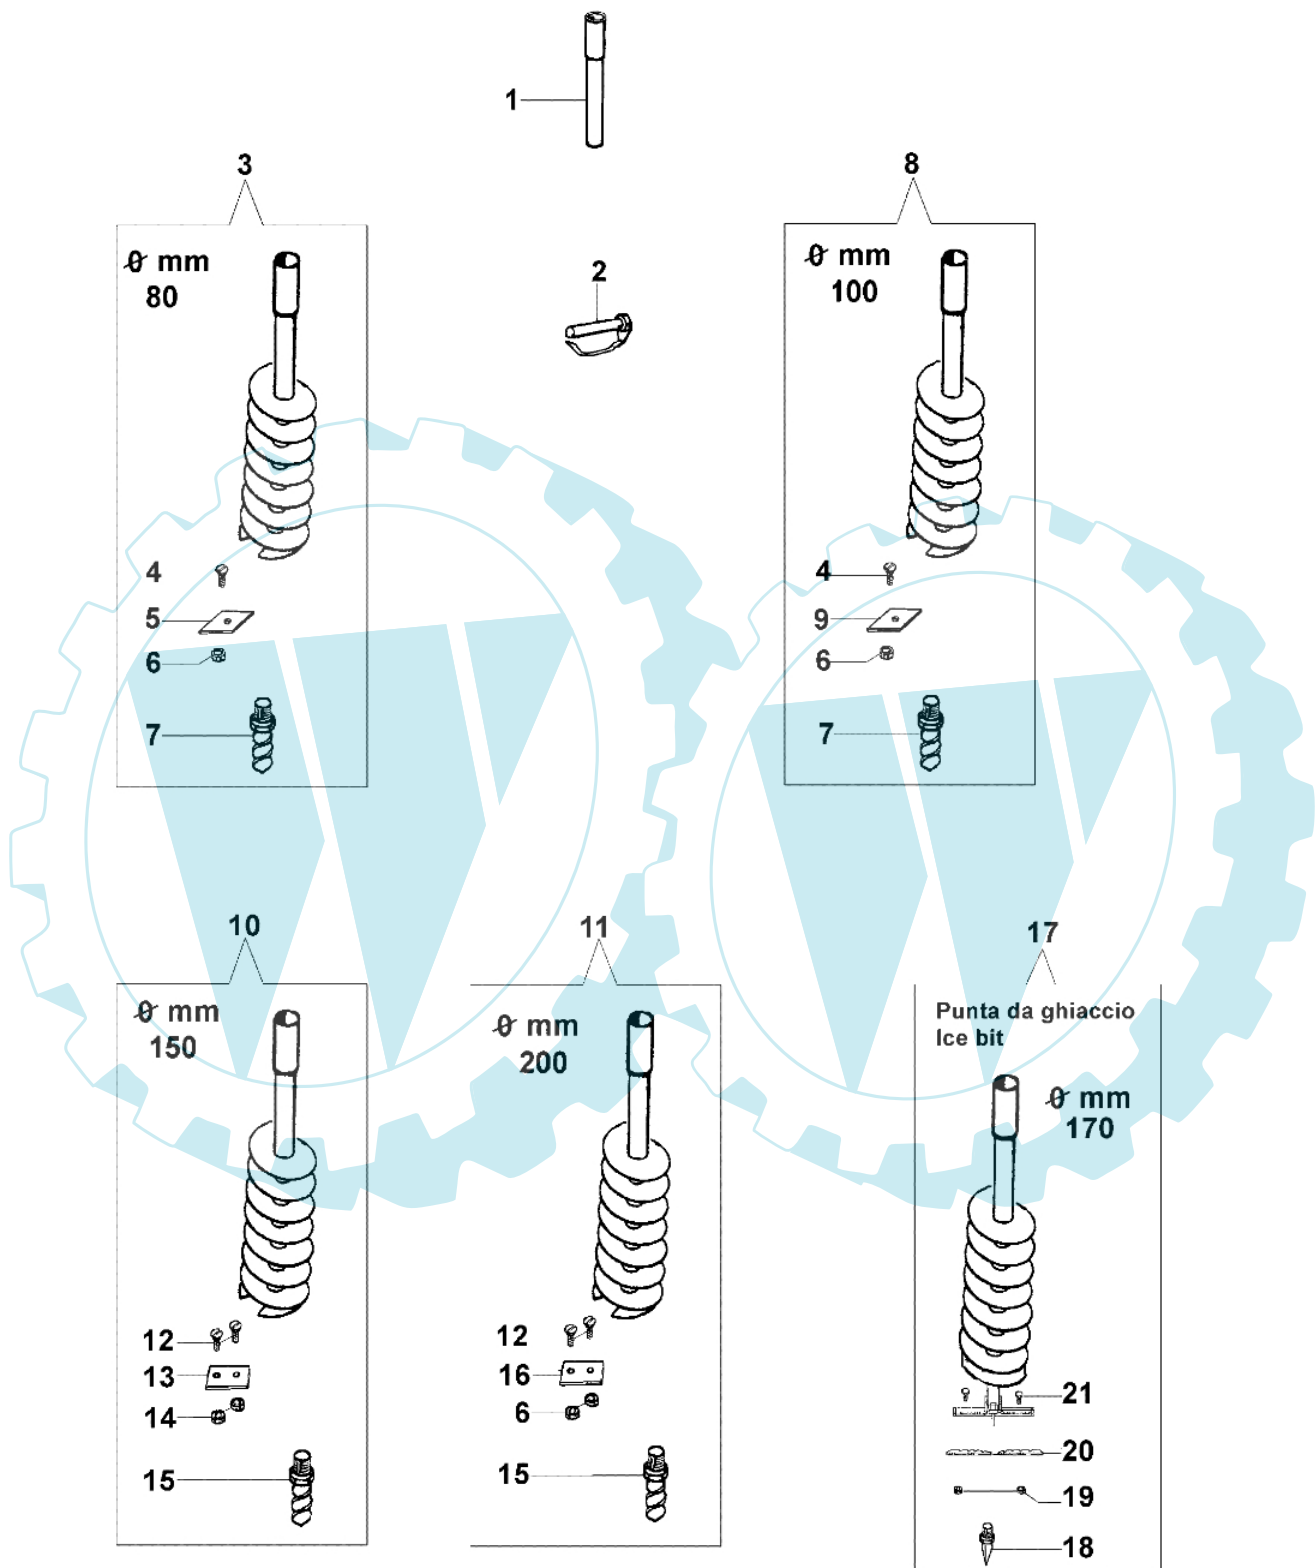

MTL 40 - Spitzen

Bild Nr.	Anz.	Teilenummer	Beschreibung	Technische Nachricht
1	1	375100101	Verlaengerung	
2	1	3033139	Stift	
3	1	375100028A	Erdbohrer eingängig Ø8x100 cm	
4	2	3802007	Schraube	
5	1	375100091A	Blatt 8 cm	
6	2	3912008	Mutter	
7	1	375100090A	Bohrer 8 cm	
8	1	375100029A	Erdbohrer eingängig Ø10x100 cm	
9	1	375100092A	Blatt cm 10	
10	1	375100030A	Erdbohrer eingängig Ø15x100 cm	
11	1	375100031A	Erdbohrer eingängig Ø20x100 cm	
12	2	028000055R	Schraube	
13	1	375100093A	Blatt cm 15	
14	2	006000091	Mutter	
15	1	375100088A	Bohrer 10/15/20 cm	
16	1	375100094A	Blatt cm 20	
17	1	375100110	Bohrer	
18	1	375100112	Bohrer	
19	2	3914003	Mutter	
20	2	375100113	Messer	
21	2	3806022	Schraube	

MTL 40 - Vergaser

● 15 Kit membrane & guarnizioni
Diaphragm & gasket set

■ 14 Kit riparazione/ Repair kit

Bild Nr.	Anz.	Teilenummer	Beschreibung	Technische Nachricht
1	2	2318521	Schraube	
2	1	2318526	Deckel	
3	1	2318525	Kugel	
4	1	2318524	Deckel	
5	1	2318389	Klappe	
6	1	2318388	Schraube	
7	1	2318412	Haken	
8	1	2318387	Ring	
9	1	2318529	Welle	
10	1	2318528	Feder	
11	2	2318532	Feder	
12	1	2318533	Schraube L	
13	1	2318534	Schraube H	
14	1	2318530	Reparatur-satz	
15	1	2318531	Dichtungen set	
16	1	2318523	Deckel	
17	4	2318522	Schraube	
18	1	2318392	Filter	
19	1	2318535	Ring	
20	1	2318527	Schraube	