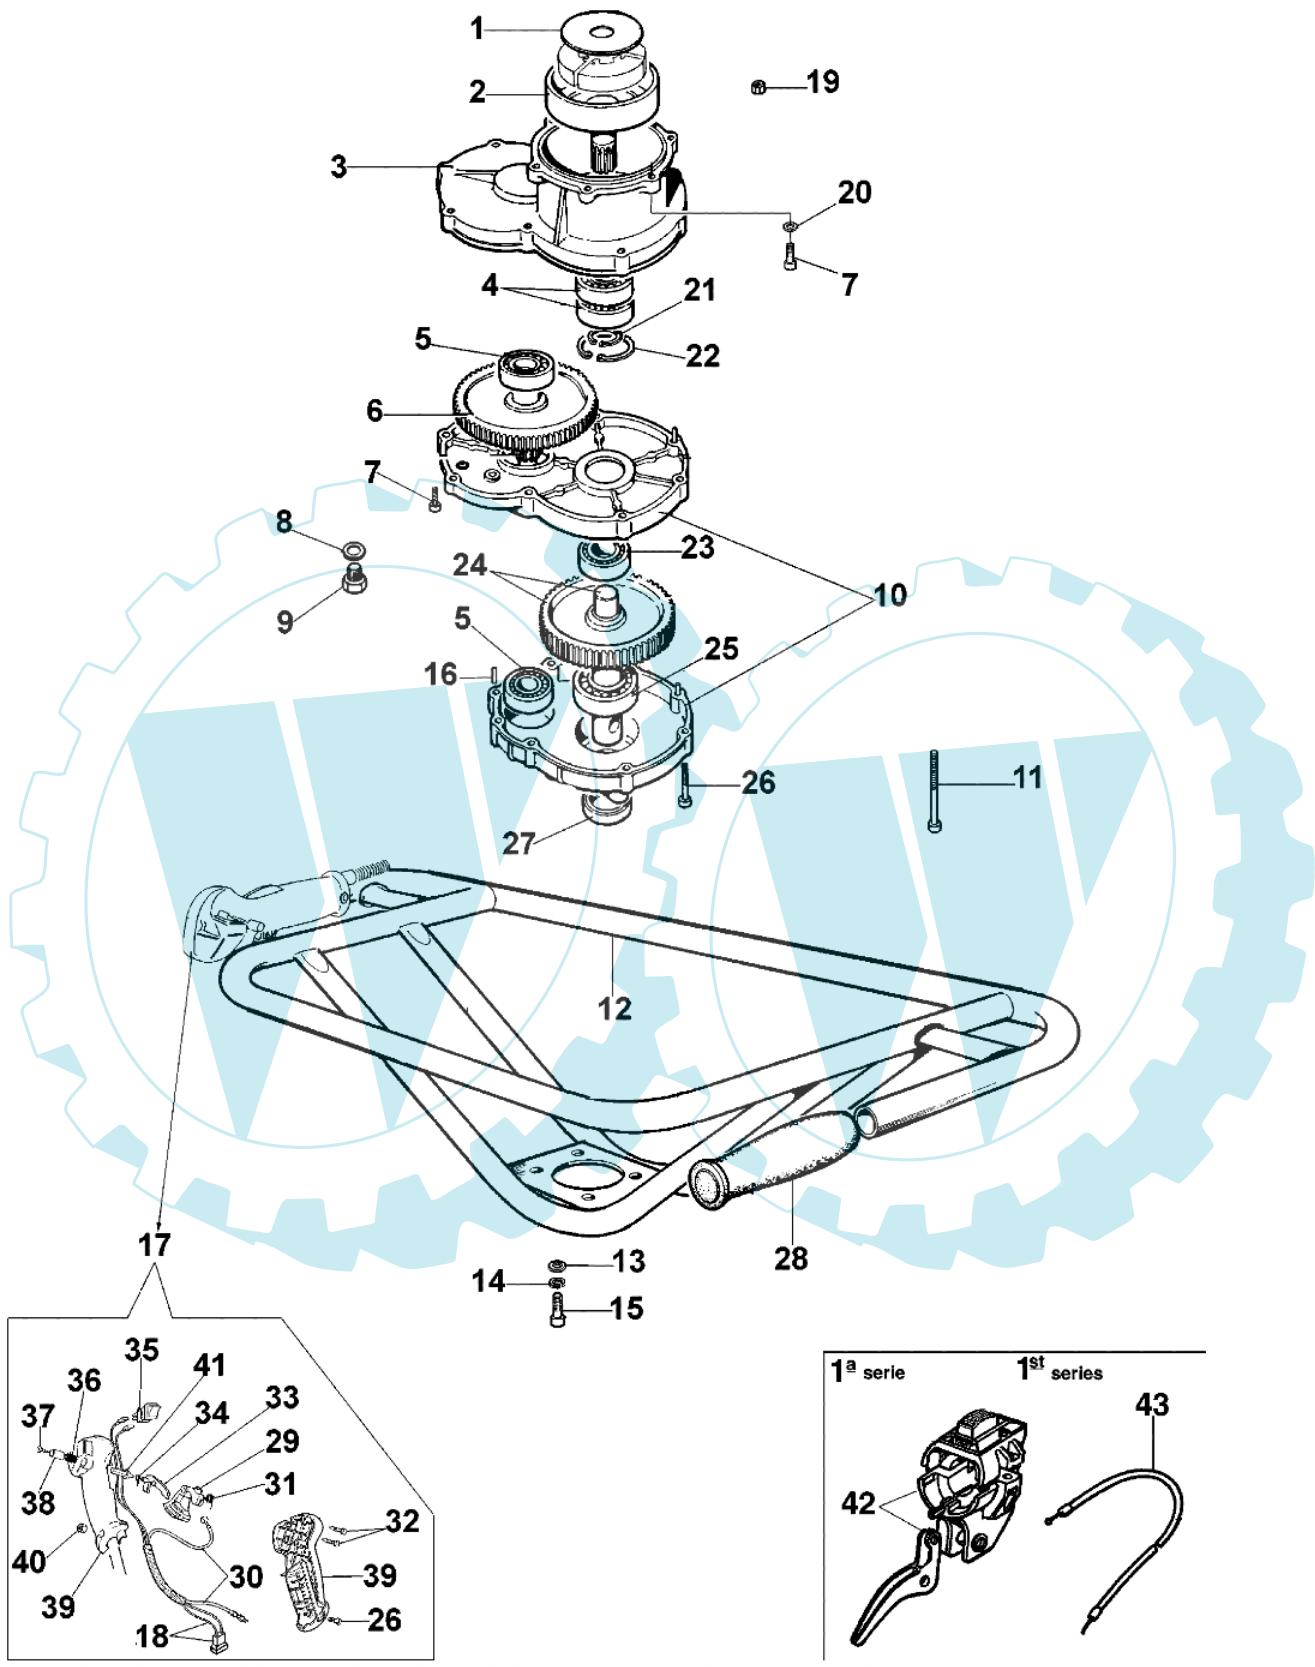

MTL 40 - Untersetzungsgetriebe

Bild Nr.	Anz.	Teilenummer	Beschreibung	Technische Nachricht
1	1	375100012A	Scheibe	
2	1	375100011A	Kettenrad	
3	1	4190033	Getriebe gehause	
4	2	3035019	Lager	
5	2	094000006	Lager	
6	1	375100075A	Ritzel	
7	4	3801013	Schraube	
8	1	3078012	Scheibe	
9	1	3906103	Schraube	
10	1	4190036	Deckel	
11	4	3801030	Schraube	
12	1	375200054	Handgriff	
13	4	3916006	Scheibe	
14	4	3819010	Scheibe	
15	4	3801021	Schraube	
16	4	094600042	Stift	
17	1	4190071	Handgriff	
18	1	4190015A	Kabel	
19	4	3914003	Mutter	
20	4	3819006	Scheibe	
21	1	3024015	Seegerring	
22	1	3025022	Ring	
23	1	3034014	Lager	
24	1	375100076B	Ritzel	
25	1	302000029	Lager	
26	2	3801016	Schraube	
27	1	3050020	Kobelnring	
28	1	4095032A	Griff	
29	1	4174245BR	Gashebel	
30	1	4190016	Gaskabel	
31	1	4138361R	Feder	
32	2	3960029	Schraube	
33	1	4174246R	Hebel	
34	1	4138360R	Feder	
35	1	2317021R	Schalter	
36	1	4100098BR	Feder	
37	1	3960021	Schraube	
38	1	4138359R	Schalter	
39	1	61040131R	Handgriff	
40	1	3914003	Mutter	
41	1	4138358R	Schalter	
42	1	375100025	Gashebel	
43	1	53020003	Gaskabel	

MTL 40 - Spitzen

Bild Nr.	Anz.	Teilenummer	Beschreibung	Technische Nachricht
1	1	375100101	Verlaengerung	
2	1	3033139	Stift	
3	1	375100028A	Erdbohrer eingängig Ø8x100 cm	
4	2	3802007	Schraube	
5	1	375100091A	Blatt 8 cm	
6	2	3912008	Mutter	
7	1	375100090A	Bohrer 8 cm	
8	1	375100029A	Erdbohrer eingängig Ø10x100 cm	
9	1	375100092A	Blatt cm 10	
10	1	375100030A	Erdbohrer eingängig Ø15x100 cm	
11	1	375100031A	Erdbohrer eingängig Ø20x100 cm	
12	2	028000055R	Schraube	
13	1	375100093A	Blatt cm 15	
14	2	006000091	Mutter	
15	1	375100088A	Bohrer 10/15/20 cm	
16	1	375100094A	Blatt cm 20	
17	1	375100110	Bohrer	
18	1	375100112	Bohrer	
19	2	3914003	Mutter	
20	2	375100113	Messer	
21	2	3806022	Schraube	