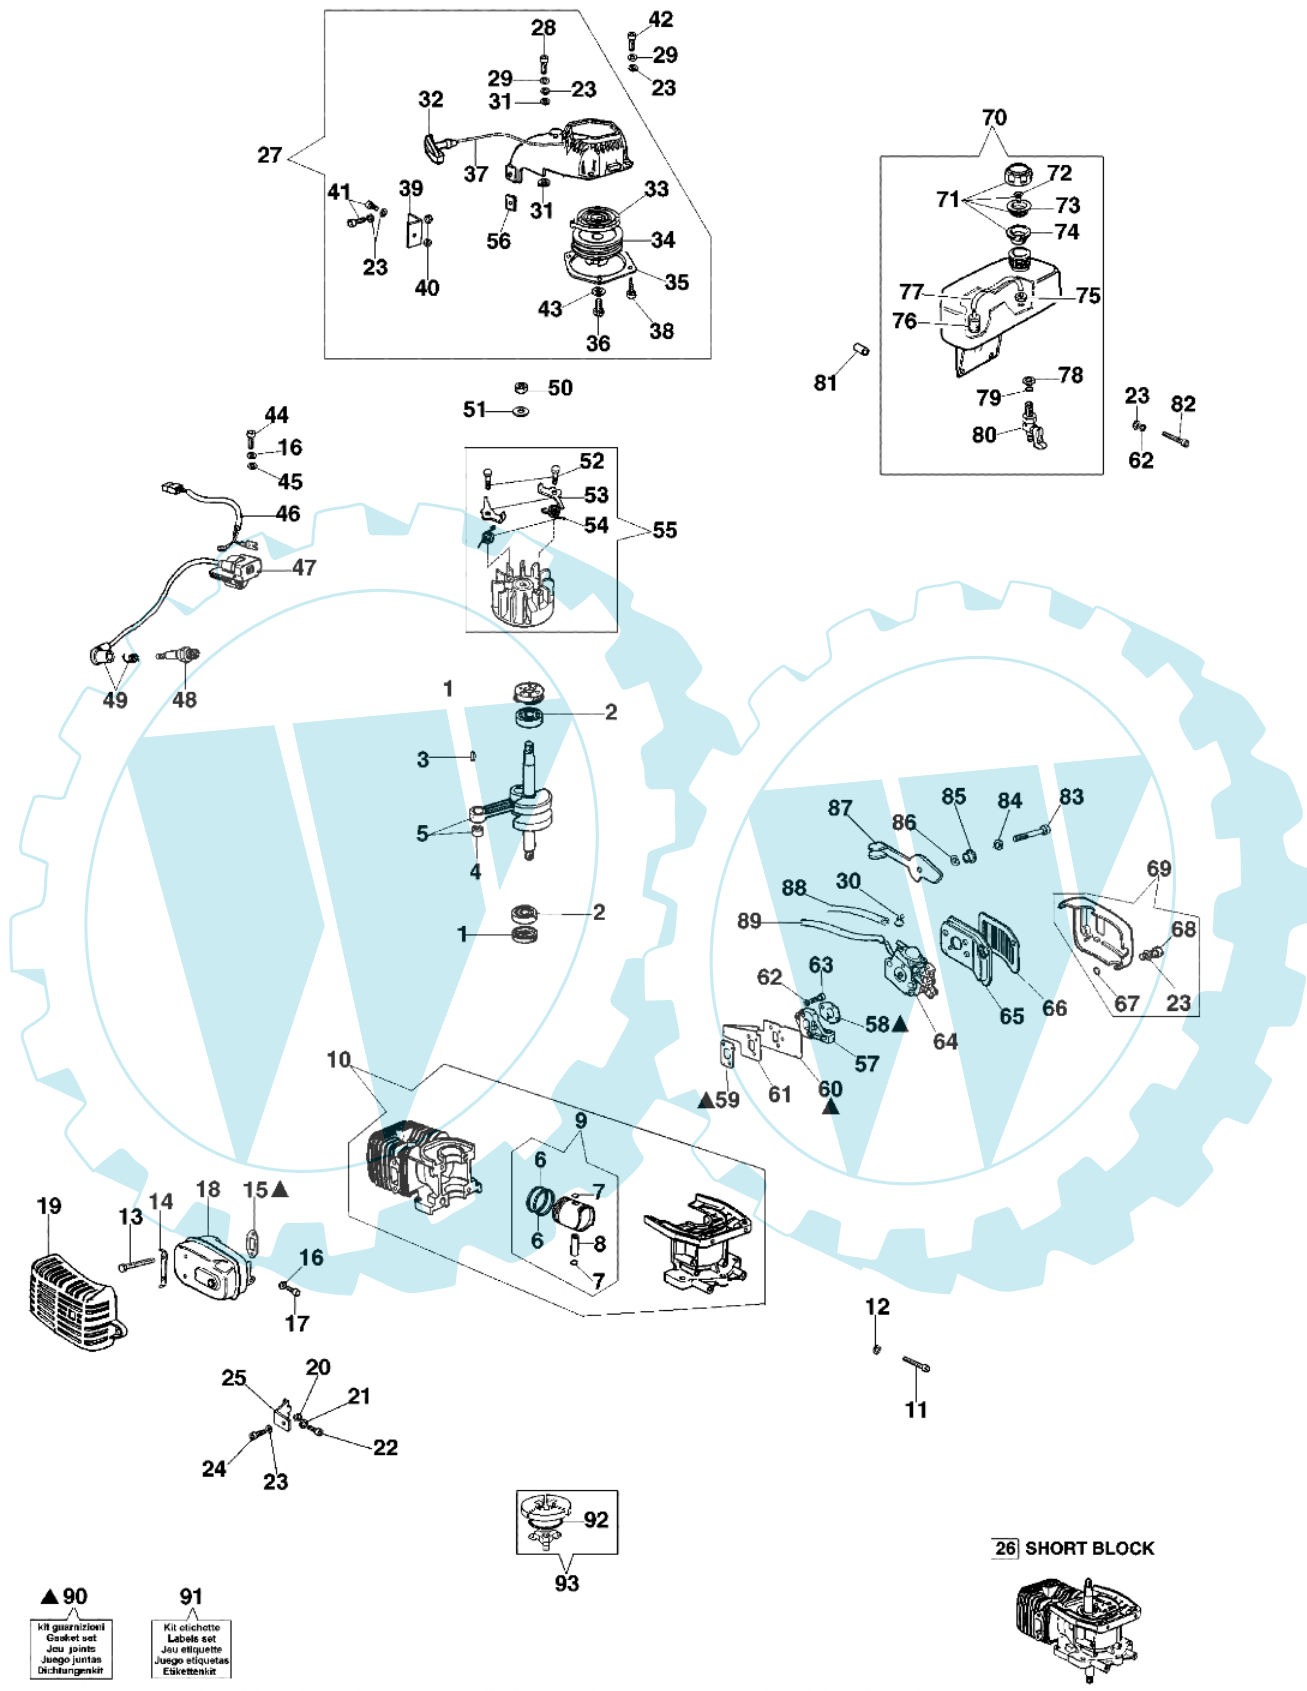

MTL 40 - Motorengruppe

Bild Nr.	Anz.	Teilenummer	Beschreibung	Technische Nachricht
1	2	3050009	Kobelring	
2	2	3034011	Lager	
3	1	4098232R	Keil	
4	1	3037013	Lager	
5	1	4100311	Kurbelwelle	
6	2	004000015R	Kolbenring	
7	2	004900061	Ring	
8	1	4179036	Kolben ring	
9	1	4138484A	Kolben komplet Ø40	
10	1	4138490	Motorgehause	
11	4	3801014	Schraube	
12	4	3833073	Scheibe	
13	2	3806044	Schraube	
14	1	4095211R	Blech	
15	1	4095036	Dichtung	
16	1	3819005	Scheibe	
17	1	007200859	Schraube	
18	1	4098034DR	Auspuff	
19	1	4098465A	Deckel	
20	1	3914003	Mutter	
21	1	3819010	Scheibe	
22	1	3801019	Schraube	
23	15	3916005	Scheibe	
24	1	3801010R	Schraube	
25	1	4151097	Halter	
26	1	4138455R	Short block	
27	1	4157079A	Gehäuse	
28	1	3801015	Schraube	
29	1	3819006	Scheibe	
30	1	4098377	Schelle	
31	1	3078009	Scheibe	
32	1	4191020A	Starter griff	
33	1	004000132R	Feder	
34	1	4098072	Riemenscheibe	
35	1	4151253	Flansch	
36	1	3960111	Schraube	
37	1	4098073R	Starterseil	
38	4	3960056	Schraube	
39	1	4151135	Halter	
40	2	3914003	Mutter	
41	1	3801009	Schraube	
42	2	3801010R	Schraube	
43	4	3918006	Scheibe	
44	2	3801003	Schraube	
45	2	3916004	Scheibe	
46	1	4179087A	Kabel	
47	1	4138722R	Zündspule	
48	1	005000019	Zündkerze	
49	1	4098064	Kerzenstecker	
50	1	3912009	Mutter	
51	1	3916008R	Scheibe	
52	2	4161151	Stift	
53	2	4138441	Klinke	
54	2	4161186A	Feder	
55	1	4138446AR	Schwungrad	
56	1	4151106	Platte	
57	1	4174150	Flansch	
58	1	4174093AR	Dichtung	
59	1	4098030R	Dichtung	
60	1	4174087AR	Dichtung	
61	4	4151134	Deflector	
62	2	3819006	Scheibe	
63	1	3801015	Schraube	
64	1	2318930R	Vergaser C1EQ-E6A	
65	1	4098008	Halter	
66	2	4098025	Luft filter	
67	2	3049004	O-ring	
68	1	3908009	Schraube	
69	1	4100372C	Filterdeckel	
70	1	375100035C	Benzin tank	
71	1	074000228AR	Tankdeckel	
72	1	4098658AR	Entlueftungsventi	
73	1	074000228AR	Tankdeckel	
74	1	072700029	Dichtung	
75	1	3912011	Mutter	
76	1	094600450R	Filter