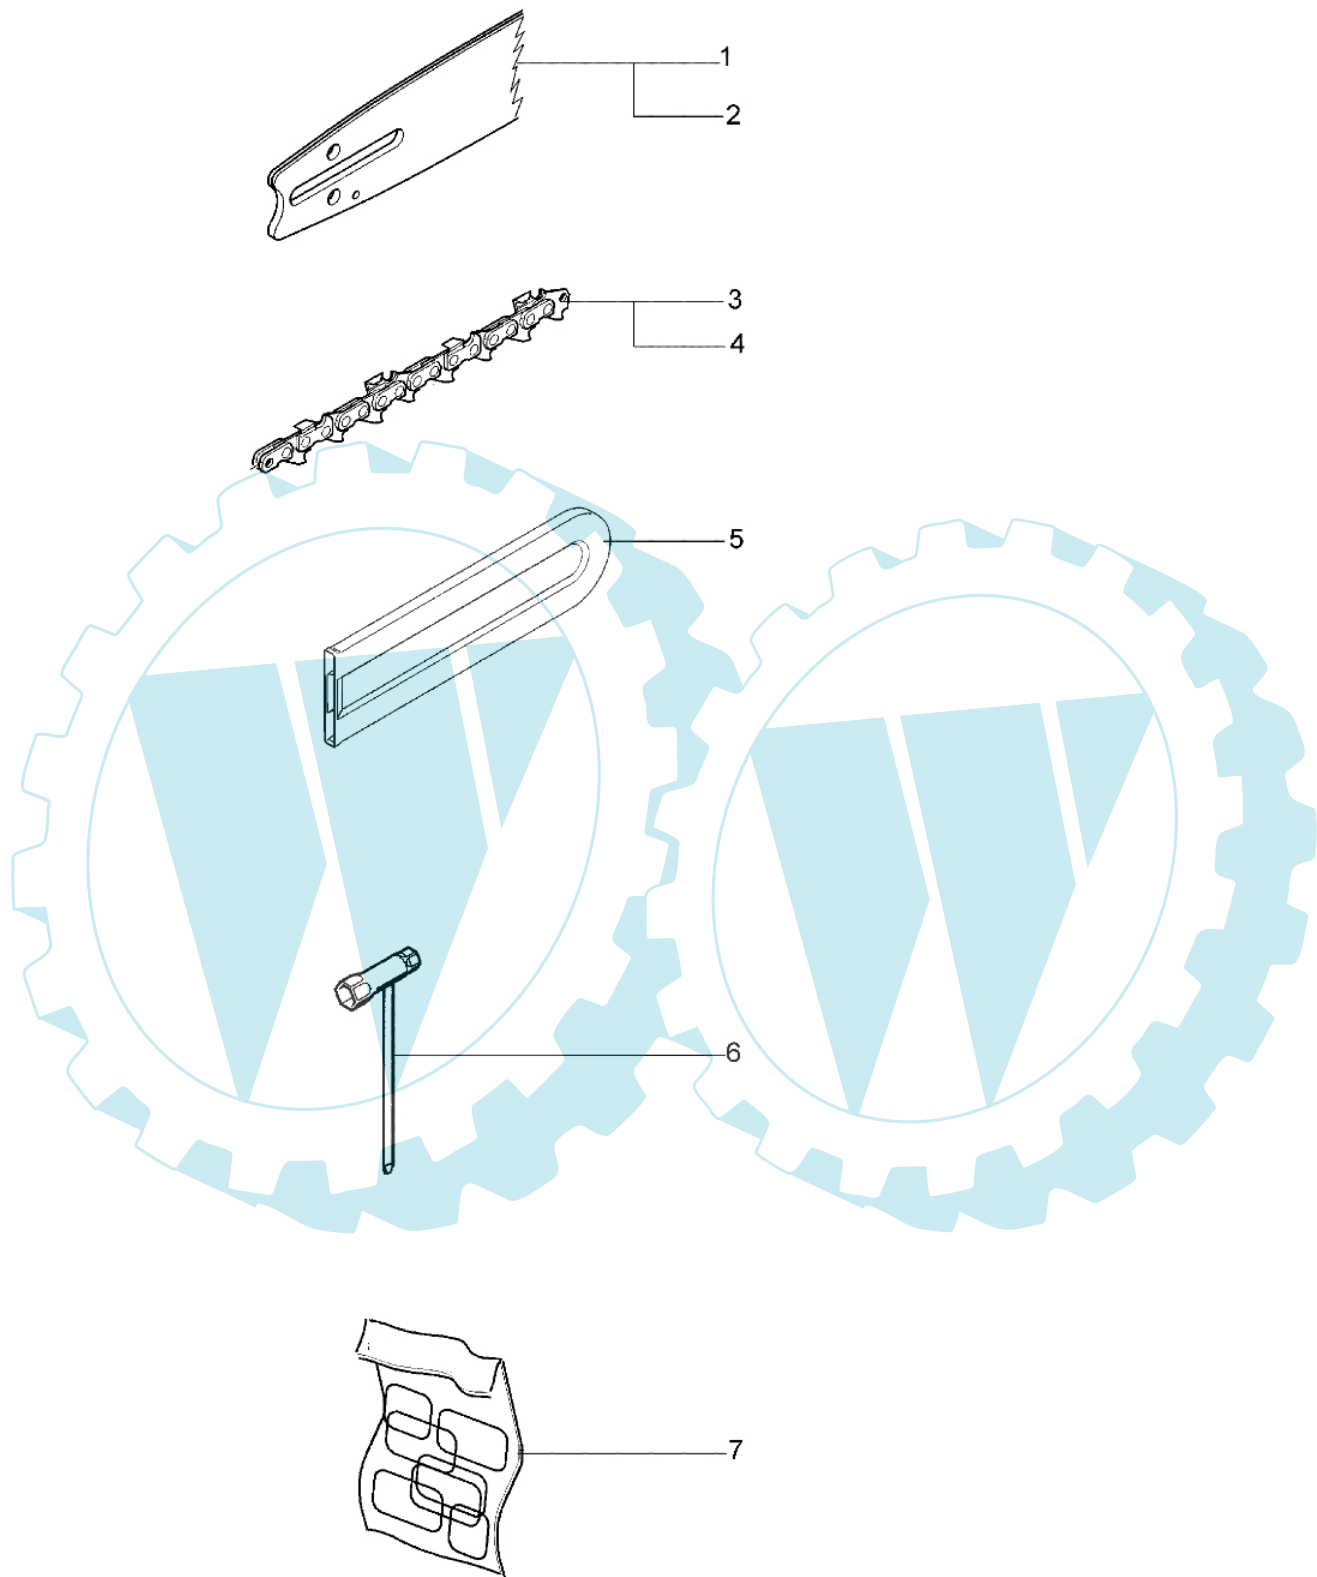

OM 17 E - Ritzelsatz

Bild Nr.	Anz.	Teilenummer	Beschreibung	Technische Nachricht
1	1	51010184	Halter	
2	1	3960084	Schraube	
3	1	3918010	Kugelscheibe	
4	15	3960057R	Schraube	
5	2	3049033	O-ring	
6	1	50050020R	Oelpumpe	
7	1	51010171	Rand	
8	1	51010191A	Flansch	
9	1	3064032	Scheibe	
10	1	51010015	Kupplungswelle	
11	1	51010012	Feder	
12	1	51010172	Welle	
13	1	51010004	Scheibe	
14	1	3868003	Kobelring	
15	1	51012067	Gehäuse rohr	
16	1	51010030	Tank	
17	1	51010054	Rohr	
18	1	51010016	Stiftschraube	
19	1	011500462	Spannschraube kit	
20	1	51012069	Kettenradschutz	
21	1	50010148R	Mutter	
22	1	3037023	Lager	
23	1	51010019	Scheibe	
24	1	51010008	Ritzel	
25	1	3026013	Ring	
26	1	51010177A	Rohr	
27	1	003300293	Filtergehäuse	BT4-121-12/06
28	1	51010077A	Feder	
29	1	51012071	Stopfen	
30	1	51010040	Einsatz	
31	4	3057006	Scheibe	
32	1	51010002	Ritzel	
33	1	3064035	Scheibe	
34	1	3980014	Mutter	
35	2	3064004A	Scheibe	
36	1	3064037	Scheibe	
37	1	51010150	Schraube	

OM 17 E - Schneidwerkzeuge

Bild Nr.	Anz.	Teilenummer	Beschreibung	Technische Nachricht
1	1	093500313	Schiene 14" - cm 35	
2	1	004001108	Schiene 16" - cm 41	
3	1	51010103R	Kette .3/8 x .050 (1.3mm) - 50 glieder	
4	1	50050093R	Kette .3/8 x .050 (1.3mm) - 57 glieder	
5	1	1144038	Kettenschutz	
6	1	2304073	Kombischlüssel	
7	1	51012090	Etichettenkit	