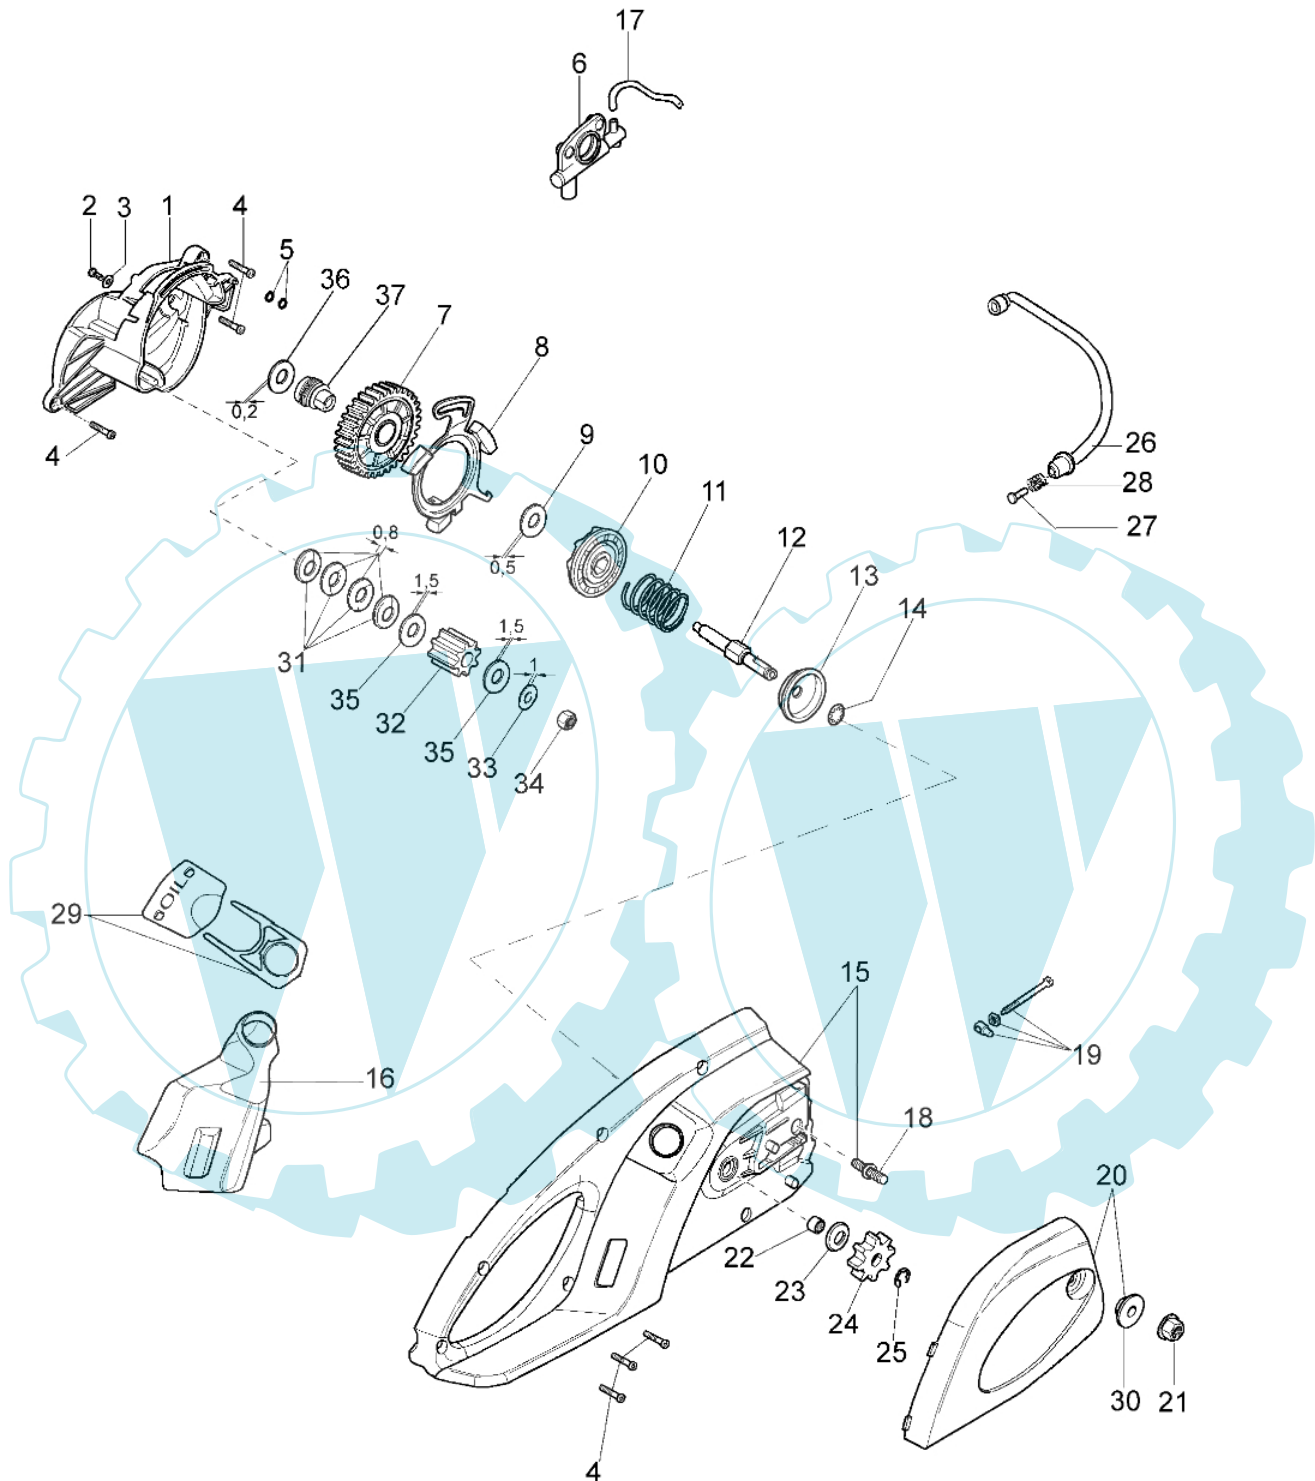

OM 17 E - Ritzelsatz

Bild Nr.	Anz.	Teilenummer	Beschreibung	Technische Nachricht
1	1	51010184	Halter	
2	1	3960084	Schraube	
3	1	3918010	Kugelscheibe	
4	15	3960057R	Schraube	
5	2	3049033	O-ring	
6	1	50050020R	Oelpumpe	
7	1	51010171	Rand	
8	1	51010191A	Flansch	
9	1	3064032	Scheibe	
10	1	51010015	Kupplungswelle	
11	1	51010012	Feder	
12	1	51010172	Welle	
13	1	51010004	Scheibe	
14	1	3868003	Kobelring	
15	1	51012067	Gehäuse rohr	
16	1	51010030	Tank	
17	1	51010054	Rohr	
18	1	51010016	Stiftschraube	
19	1	011500462	Spannschraube kit	
20	1	51012069	Kettenradschutz	
21	1	50010148R	Mutter	
22	1	3037023	Lager	
23	1	51010019	Scheibe	
24	1	51010008	Ritzel	
25	1	3026013	Ring	
26	1	51010177A	Rohr	
27	1	003300293	Filtergehäuse	BT4-121-12/06
28	1	51010077A	Feder	
29	1	51012071	Stopfen	
30	1	51010040	Einsatz	
31	4	3057006	Scheibe	
32	1	51010002	Ritzel	
33	1	3064035	Scheibe	
34	1	3980014	Mutter	
35	2	3064004A	Scheibe	
36	1	3064037	Scheibe	
37	1	51010150	Schraube	

OM 17 E - Schneidwerkzeuge

Bild Nr.	Anz.	Teilenummer	Beschreibung	Technische Nachricht
1	1	093500313	Schiene 14" - cm 35	
2	1	004001108	Schiene 16" - cm 41	
3	1	51010103R	Kette .3/8 x .050 (1.3mm) - 50 glieder	
4	1	50050093R	Kette .3/8 x .050 (1.3mm) - 57 glieder	
5	1	1144038	Kettenschutz	
6	1	2304073	Kombischlüssel	
7	1	51012090	Etichettenkit	