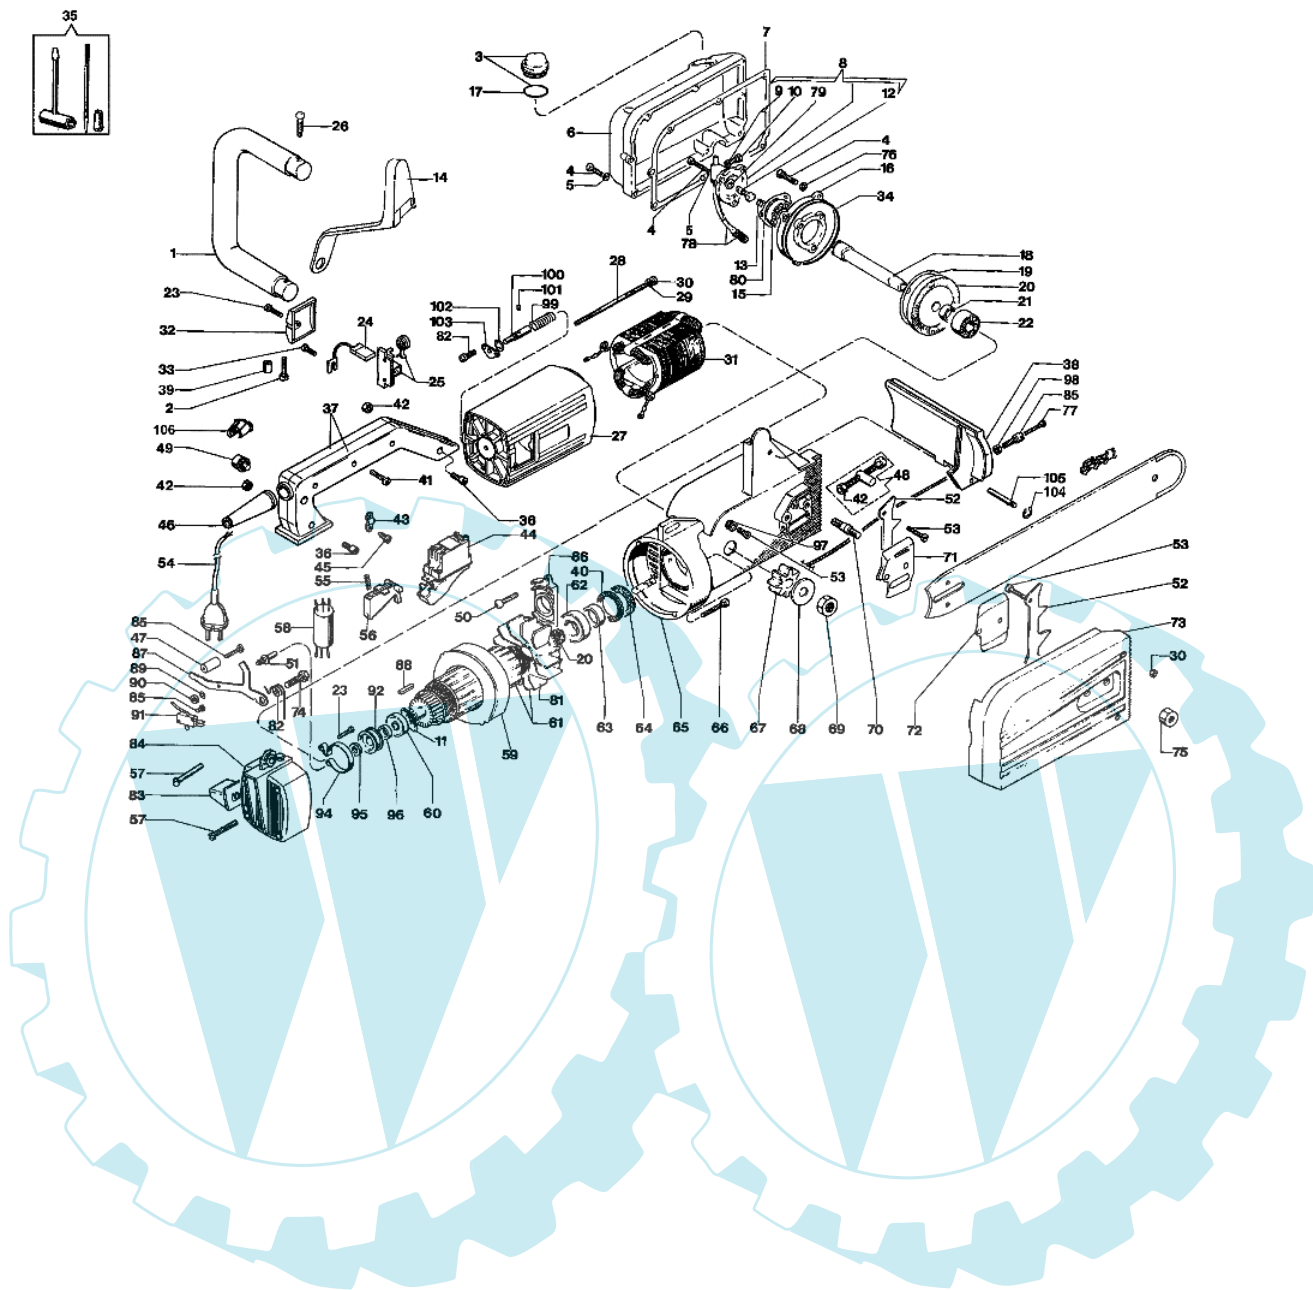

E 300 F - Komplett ersatzteilzeichnung

Bild Nr.	Anz.	Teilenummer	Beschreibung	Technische Nachricht
1		012000023	Handgriff	
2		028200041	Schraube	
3		004000252	Stopfen	
4		006000369	Schraube	
5		012000010	Scheibe	
6		012000007	Deckel	
7		012000008	Dichtung	
8		012000101	Oelpumpe	
9		012000022	Scheibe	
10		012000011	Schraube	
11		012000166	Ring	
12		012000013	Stossel	
13		012000014	Feder	
14		012000172	Schultz	
15		3035018	Lager	
16		012000067	Halter	
17		094500054	Dichtung	
18		012000017	Welle	
19		012000019	Distanzstück	
20		012000121	Zahnrad	
21		012000070	Distanzstück	
22		3035019	Lager	
23		012000093	Schraube	
24		012000071	Burste	
25		012000072	Halter	
26		3801041	Schraube	
27		012000126	Motorgehäuse	
28		012000005	Stiftschraube	
29		3833073	Scheibe	
30		3914003	Mutter	
31		012000004	Stator	
32		012000024	Burstehalter	
33		3908003	Schraube	
34		012000080	O-ring	
35		012000094	Werkzeugsatz	
36		099900314	Schraube	
37		012000161	Handgriff	
38		012000134	Schultz	
39		012000178	Rohr	
40		020000050	Scheibe	
41		011200032	Schraube	
42		006000098	Mutter	
43		012000033	Platte	
44		012000074	Schalter	
45		012000028	Schraube	
46		012000031	Buchse	
47		012000155	Distanzstück	
48		012000124	Kettespannschraube	
49		012000108	Waermeschutz	
50		006000624	Schraube	
51		012000144	Stift	
52		005000093	Anschlag	
53		011200019	Schraube	
54		012000175	Kabel	
55		012000035	Feder	
56		012000075	Hebel	
57		004000446	Schraube	
58		012000037	Kondenser	
59		012000038	Gehäuse	
60		3035011	Lager	
61		012000125	Roto	
62		012000041	Lager	
63		012000078	Buchse	
64		020000049	Filz	
65		012000158	Getriebe gehause	
66		012000044	Schraube	
67		012000045	Ritzel	
68		012000046	Scheibe	
69		006000167	Mutter	
70		005000086	Stiftschraube	
71		005000087	Platte	
72		005000088	Platte	
73		012000176	Kettenradschutz	
74		012000143	Stift	
75		094500155	Mutter	
76		3033074	Scheibe	