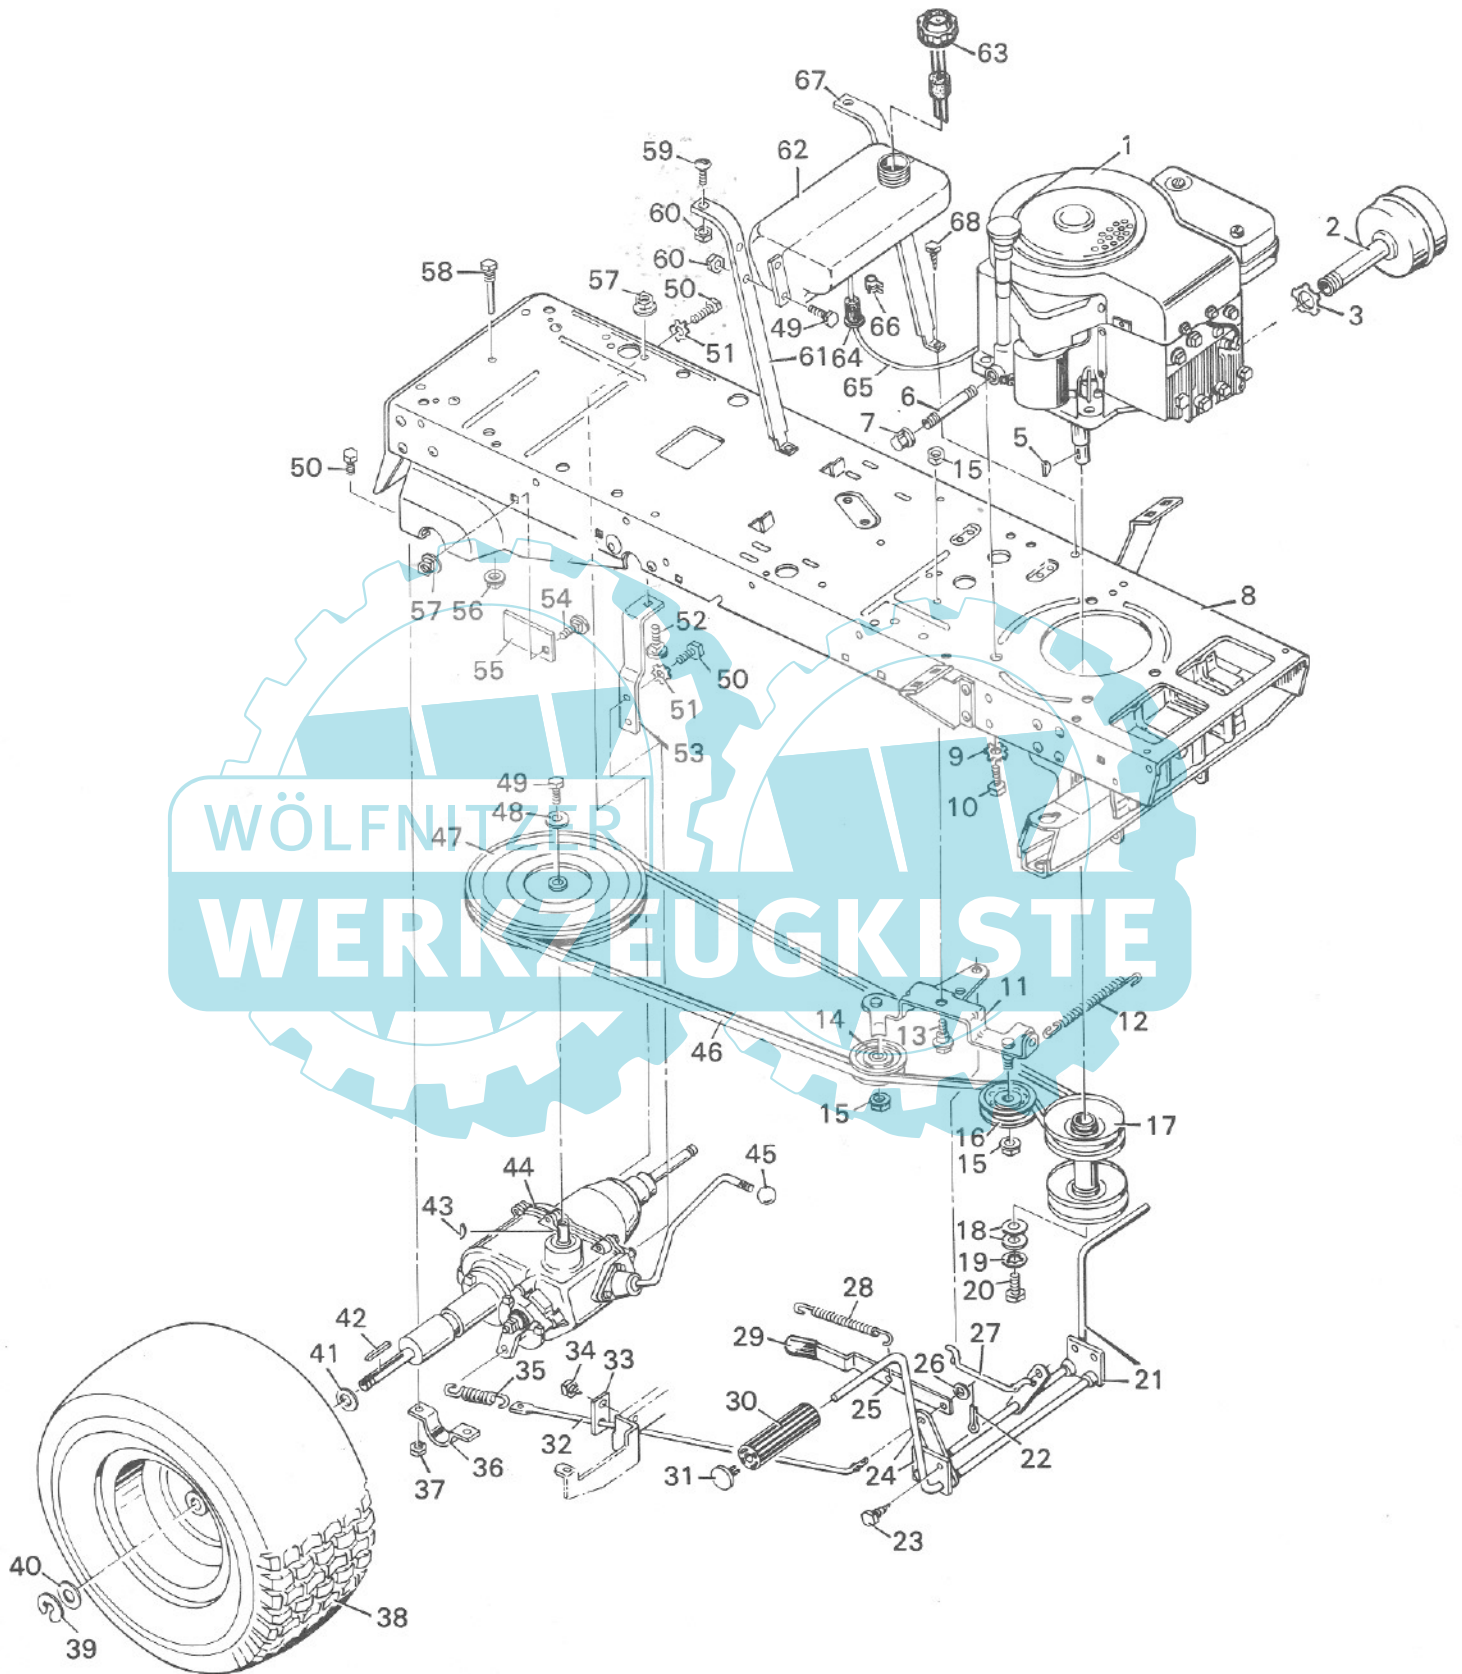

TEILELISTE

BILD NR.	TEIL NR.	BEZEICHNUNG
1	20837	Sealed-Beam-Scheinwerfer
2	26X185	Schraube
3	21263	Batteriekabel
4	21261	Elektromagnet
5	21549	Endschalter, Kupplung
6	21075	Batterie
-	21079	Elektrolyt- (Batteriesäure)
7	15X66	Selbstsichernde Mutter 1/4"-20
8	1X38Z	Schraube 1/4"-20X5/8"
9	26X174	Schraube
10	23834	Sicherungskabel
11	23752	Sicherung
12	21064PA	Zündschloß mit Schlüssel
13	21057PA	Amperemeter-Körper
14	21686PA	Lichtschalter
15	23992	Kabelbaum
16	26X211	Schraube Nr. 10X1" Typ B
17	24527	Endschalter, Messergehäuse
18	23984	Verbindungskabel

MODELL NR. 3697 (11PS)

TEILELISTE

BILD NR.	TEIL NR.	BEZEICHNUNG
1	21688	Lenkrad
2	21303	Lenkradkappe
3	15X76	Selbstsichernde Mutter 5/16"-18
4	1X75	Schraube 5/16"-18X3/4"
5	21486C	Lenksäule
6	1X45	Schraube 5/16"-18X7/8"
7	21493	Lenkgetriebe und Kupplungsaufbau
8	15X84	Gegenmutter 3/8"-16
9	20587	Lager
10	21692	Lenkhebel-Getriebe und Halterungsaufbau
11	21426	Ansatzschraube
12	15X87Z	Gegenmutter 3/8"-24
13	21031	Kugelgelenk
14	15X61	Sechskantmutter 3/8"X24
15	21482	Lenkschubstange
16	30X49	Splint 1-1/4"
17	17X83Z	Unterlegscheibe
18	23820	Radachsenlager
19	24045	Radachsenaufbau links
20	21475	Spurstangenaufbau
21	24044	Radachsenaufbau rechts
22	403000	Felge (allein)
	403001	Reifen (Allein)
	400162	Ventilschaft und -kappe
23	403010	Vorderradlager
24	15X43	Gegenmutter 5/16"-18
25	15X79	Bundmuttern 5/16"-18
26	21693	Lenkungshalterung
27	1X45	Schraube 5/16-18X5/8"
28	17X115	Unterlegscheibe