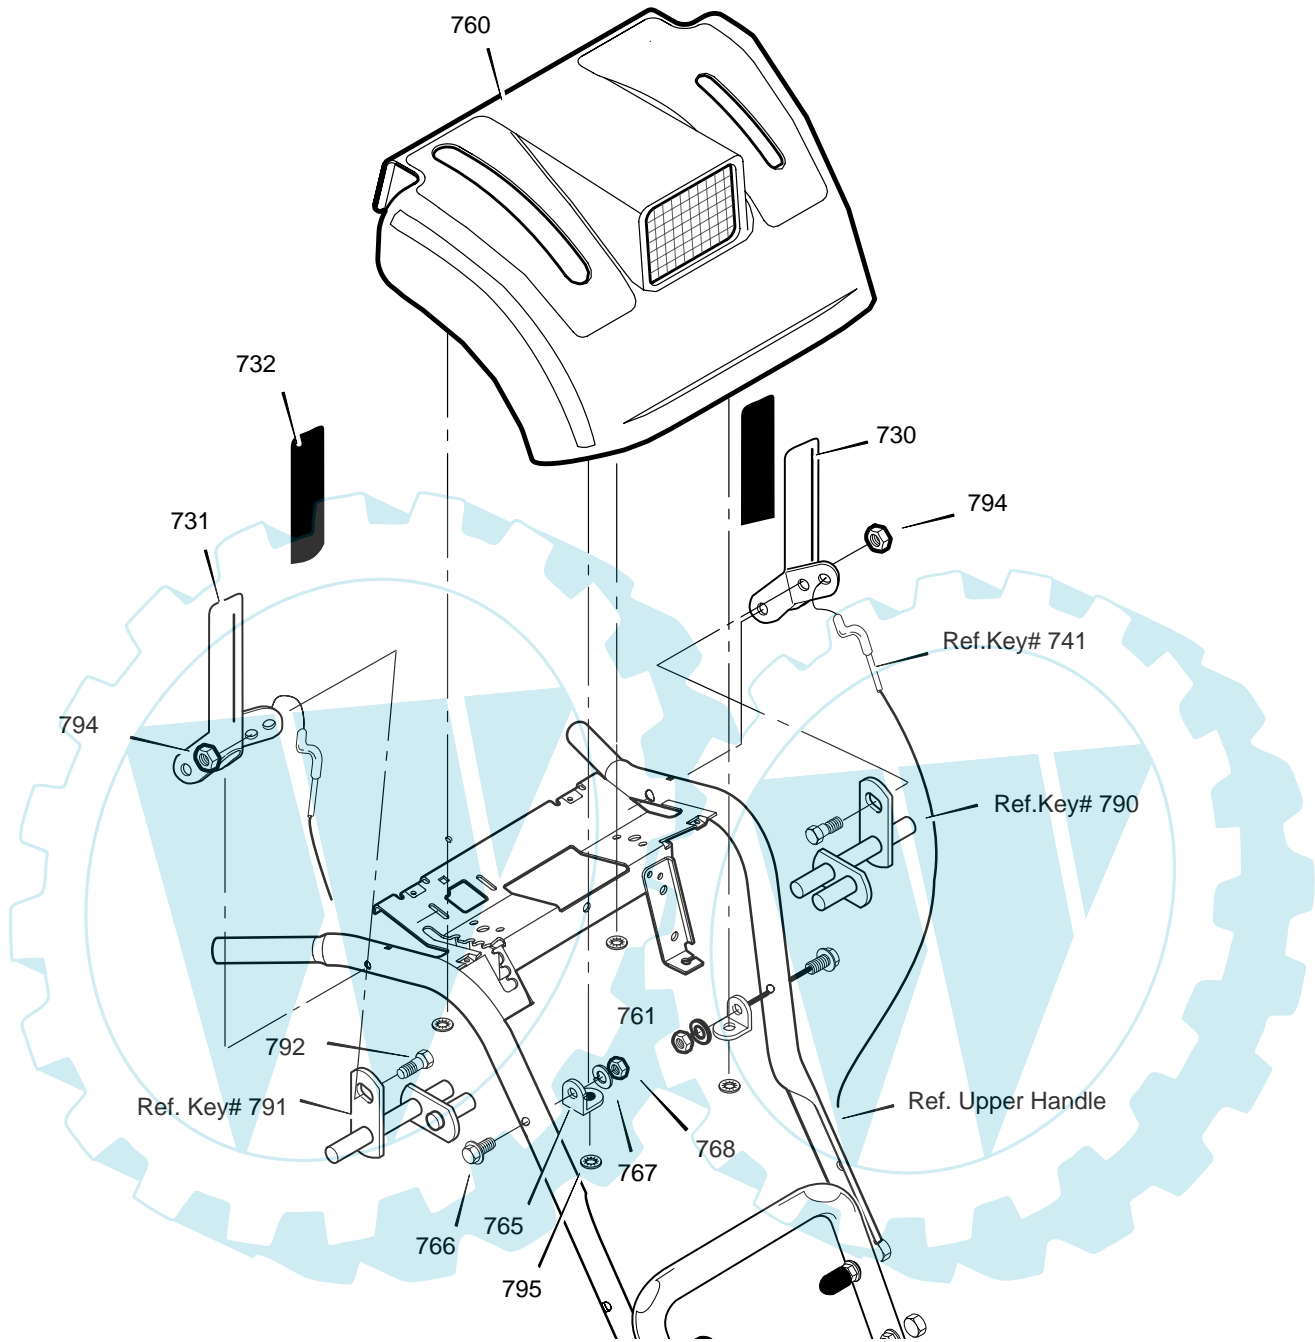

MODEL 627801x85A

REPAIR PARTS
HANDLE ASSEMBLY

MODEL 627801x85A

REPAIR PARTS

HANDLE ASSEMBLY

Key No.	Part No.	Description	Key No.	Part No.	Description
720	1501376E701	ASSY, HANDLE	791	578924	ROD, ASSY RH
724	7288	SCREW	795	579002	BRACKET, CAM
725	71072	WASHER, FLAT	796	002x53	SCREW
726	71062	WASHER	798	15x144	NUT, NYLOCK
727	71044	NUT	799	8417	CAM LOCK
728	7289	STOP, PLASTIC	800	584673	PIN, SPRING PIVOT
729	337399	GRIP, HANDLE	801	73664	NUT, PUSH ON
739	4049	BUMPER	802	71081	PIN, COTTER
740	1501124	CABLE, CLUTCH AUGER DR	803	71071	FLATWASHER
741	761590	CABLE, AUGER CLUTCH	804	1501728	ROD, SPEED CTRL
743	313441	BRKT, CABLE ADJ	805	71042	NUT, 5/16-18
744	1673	SPRING, CLUTCH	806	6352	ADAPTER, ROD
745	15x145	NUT, HEX	808	50782	BALLJOINT, STEEL
750	5543E701	HANDLE, LOWER	809	71060	WASHER
751	25X021	SCREW	810	15X144	NUT, 5/16-18
758	001798	BOLT, HEX	811	579944	BEARING, FL
759	579860	SPOOL, CABLE	812	1501110 YZ	ROD, YOKE
760	1501059 YZ	BRKT, SPOOL	813	11X30	RETAINER, RING
762	1501122	CABLE, DRIVE			
764	15X144	NUT, 5/16-18			
765	308146	BOOT, CABLE			
770	1501570 YZ	BRACKET, SHIFT			
771	7288	SCREW, 3/8-16 x 3.00			
772	50786	SPRING			
773	71072	WASHER, FLAT			
774	71046	NUT, HEX			
785	71035	NUT, HEX			
787	306689	KNOB, SHIFT			
790	578926	ROD, ASSY LH			

MODEL 627801x85A

REPAIR PARTS
CONTROL PANEL

Key No.	Part No.	Description
730	1501357E701	CLUTCH HANDLE LH
731	1501358E701	CLUTCH HANDLE RH
732	337380	GRIP, CLUTCH HANDLE
760	1501328	PANEL, CONTROL
765	578866E701	BRACKET, PANEL
766	302900	SCREW, 5/16-18 X 1.75
767	71060	WASHER
768	15x144	NUT, 5/16-18
792	905531	BOLT, 1/4-20 X .50
794	908913	NUT, 1/4-20
795	028X79	NUT, PUSH