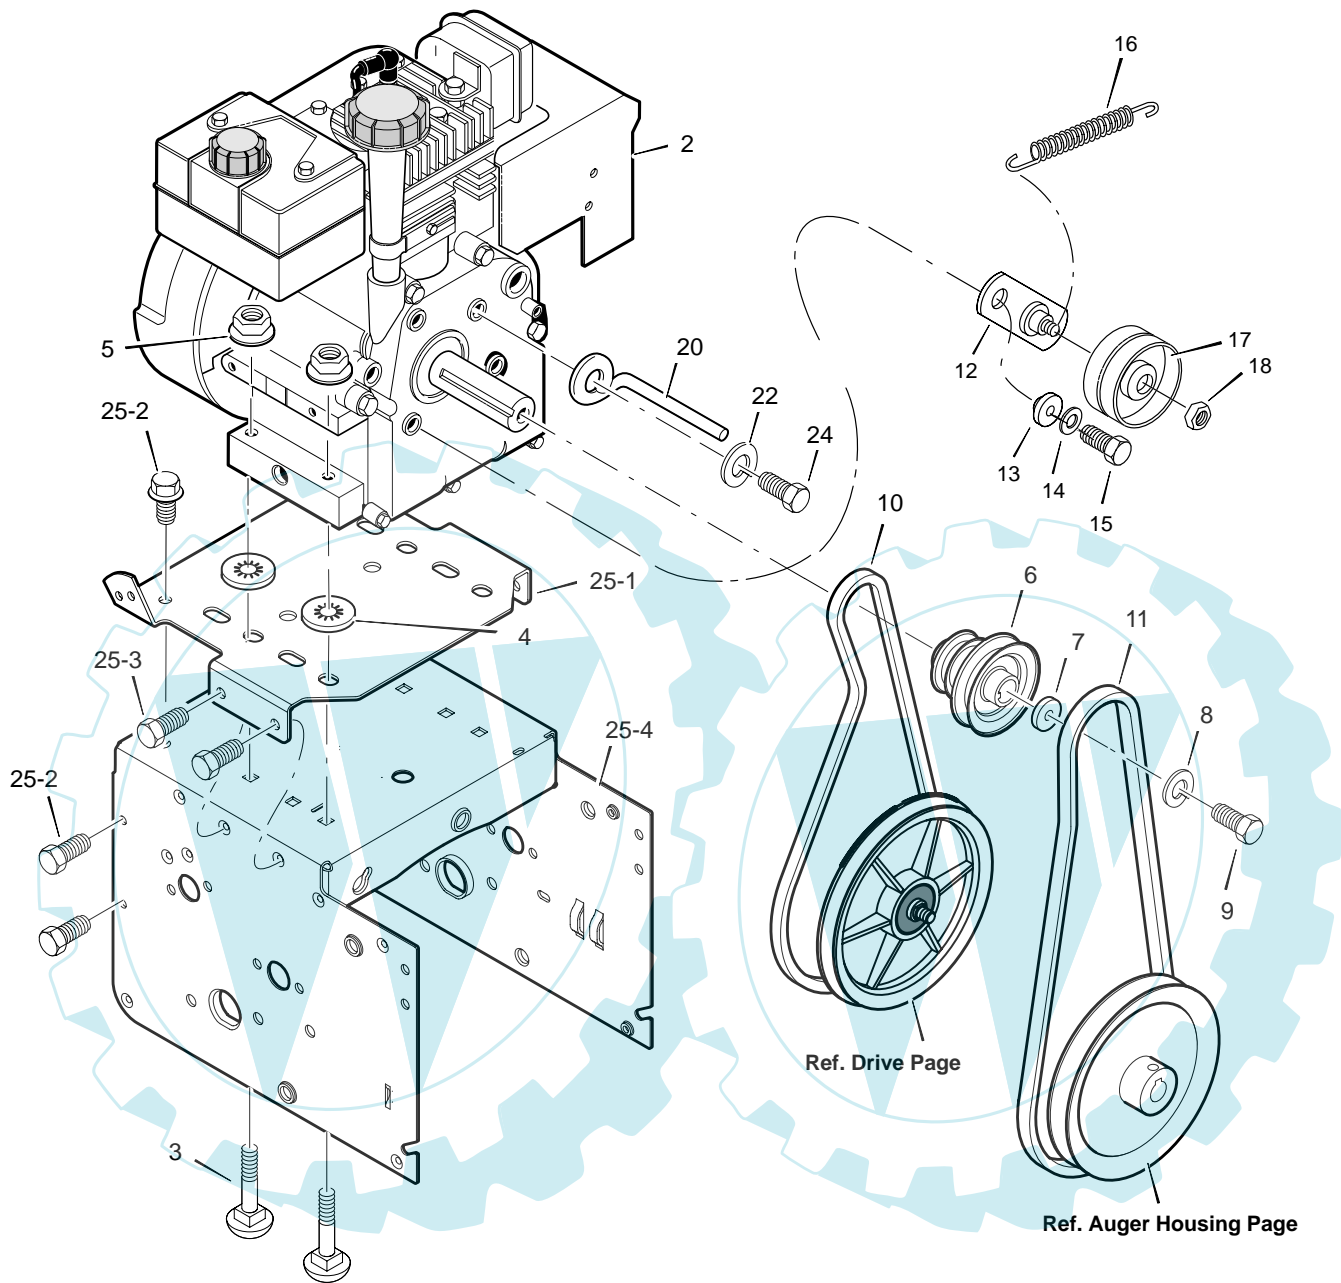

# REPAIR PARTS ENGINE

Key No.	Part No.	Description
2	-----	ENGINE
3	002x97	BOLT, CARRIAGE 5/16-18
4	028x76	RETAINER, PUSH
5	710026	NUT 5/16-18
6	1501109	PULLEY, ENGINE
7	710247	WASHER
8	71063	WASHER .38ID
9	71015	SCREW, 3/8-24X1.00
10	579932	BELT, V 3L
11	37x120	BELT, V 4L
12	1501112 YZ	BRACKET ASSEMBLY, IDLER
13	1501065	BUSHING, IDLER BRACKET
14	71060	WASHER, SPLIT

Key No.	Part No.	Description
15	710097	SCREW 5/16-24 X 0.75
16	53704	SPRING, IDLER TRACTION DRIVE
17	50793	PULLEY, IDLER
18	590	NUT, JAM 3/8-16
20	1501201	GUIDE, BELT
22	71060	WASHER .31X.58X.08
24	710097	SCREW, 5/16-24X .75
25	-----	FRAME, MOTORBOX (5-11HP)
25-1	1501062E540	PLATE, ENGINE MOUNT
25-2	310169	SCREW, TAP 1/4-20 X .63
25-3	25x020	SCREW, TAP 5/16-18 X .50
25-4	1501049E540	FRAME, MOTOR BOX
--	F-031063L	OWNER'S MANUAL

**Description**

CARTER D'ENGRENAGES, SECTION DROITE
CARTER D'ENGRENAGES, SECTION GAUCHE
BOULON 1/4-20X.75
ECROU 1/4-20
VIS 3/8-16X.50
JOINT ETANCHE A L'HUILE
PALIER A BRIDE
RONDELLE PLATE
ARBRE SECONDAIRE, LAMES CHASSE-NEIGE
JOINT PLAT DU CARTER D'ENGRENAGES
VIS SANS FIN
CLAVETTE WOODRUFF 61
PALIER A BRIDE
ARBRE PRIMAIRE, LAMES CHASSE-NEIGE
COLLET DE BUTEE
GOUPILLE-RESSORT T
RONDELLE PLATE
PALIER A ROULEAUX
PALIER A BRIDE
JOINT ETANCHE A L'HUILE
ROUE EJECTRICE
GOUPILLE-RESSORT T
TUBE LUBRIPLATE 10 ONCES