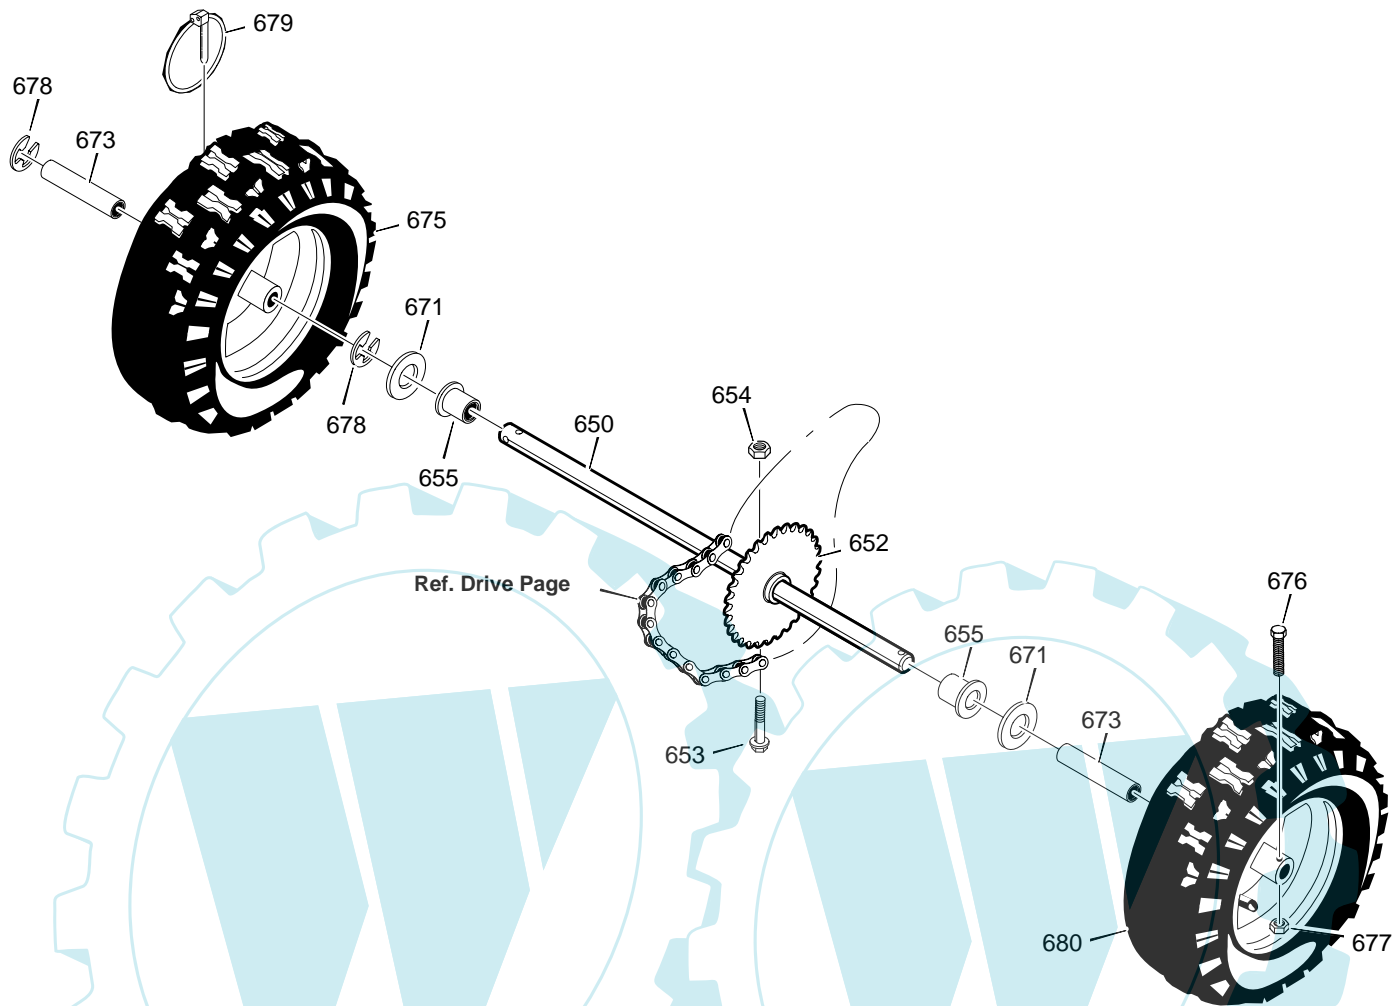

**Description**

CARTER D'ENGRENAGES, SECTION DROITE
CARTER D'ENGRENAGES, SECTION GAUCHE
BOULON 1/4-20X.75
ECROU 1/4-20
VIS 3/8-16X.50
JOINT ETANCHE A L'HUILE
PALIER A BRIDE
RONDELLE PLATE
ARBRE SECONDAIRE, LAMES CHASSE-NEIGE
JOINT PLAT DU CARTER D'ENGRENAGES
VIS SANS FIN
CLAVETTE WOODRUFF 61
PALIER A BRIDE
ARBRE PRIMAIRE, LAMES CHASSE-NEIGE
COLLET DE BUTEE
GOUPILLE-RESSORT T
RONDELLE PLATE
PALIER A ROULEAUX
PALIER A BRIDE
JOINT ETANCHE A L'HUILE
ROUE EJECTRICE
GOUPILLE-RESSORT T
TUBE LUBRIPLATE 10 ONCES

Key No.	Part No.	Description
854	51443	KNOB, SLEEVE
855	309312	FLATWASHER
856	73664	NUT, PUSH ON 3/8"
860	581618	EYE BOLT 3/8-16X6.00
861	148	GROMMET, EYE BOLT
863	71045	NUT, 3/8-16 HEXJAM
864	71072	FLATWASHER .406X.81X.066
867	71046	NUT, 3/8-16 HEXNYL
868	002X98	BOLT, CARRIAGE 1/4-20 X 1.00
869	15X145	NUT
870	1501074 YZ	CRANK, ASSY CHUTE

MODEL 624508x61D

REPAIR PARTS  
CONTROL PANEL

Key No.	Part No.	Description
770	762329E540	PANEL
771	001798	SCREW
772	71067	WASHER
773	15x145	NUT

MODEL 624508x61D

REPAIR PARTS  
WHEELS

Key No.	Part No.	Description
650	1501562	SHAFT, AXLE
652	1501089	SPRKT & HUB
653	01x193	SCREW, 1/4-20 x 1.75
654	15x145	NUT, 1/4-20 HEX NYLOCK
655	1501114	BEARING, AXLE
671	712120	FLATWASHER
673	1501139	BUSHING, WHEEL
675	318504	TIRE & RIM, RIGHT
676	577015	SCREW, 1/4-20X1.75 HH
677	15X145	NUT, 1/4-20 HEX NYLOCK
678	239	RING, RET
679	73842	PIN, KLIK .25 X 1.38 DIA
680	318504	TIRE & RIM, LEFT

MODEL 624508x61D

REPAIR PARTS  
SHIFT YOKE

Key No.	Part No.	Description
790	762299E701	ROD, SHIFT
791	302628	SCREW, 1/4-20X.75
792	73826	NUT, 1/4-20
796	331624	KNOB, SLIP
800	760564	LEVER, SPRING
801	302628	SCREW, 1/4-20X.75
802	73826	NUT, 1/4-20
812	1501085 YZ	ROD ASSY., SPEED SELECT
813	11X30	RETAINER, RING
814	579944	BEARING, FLANGED