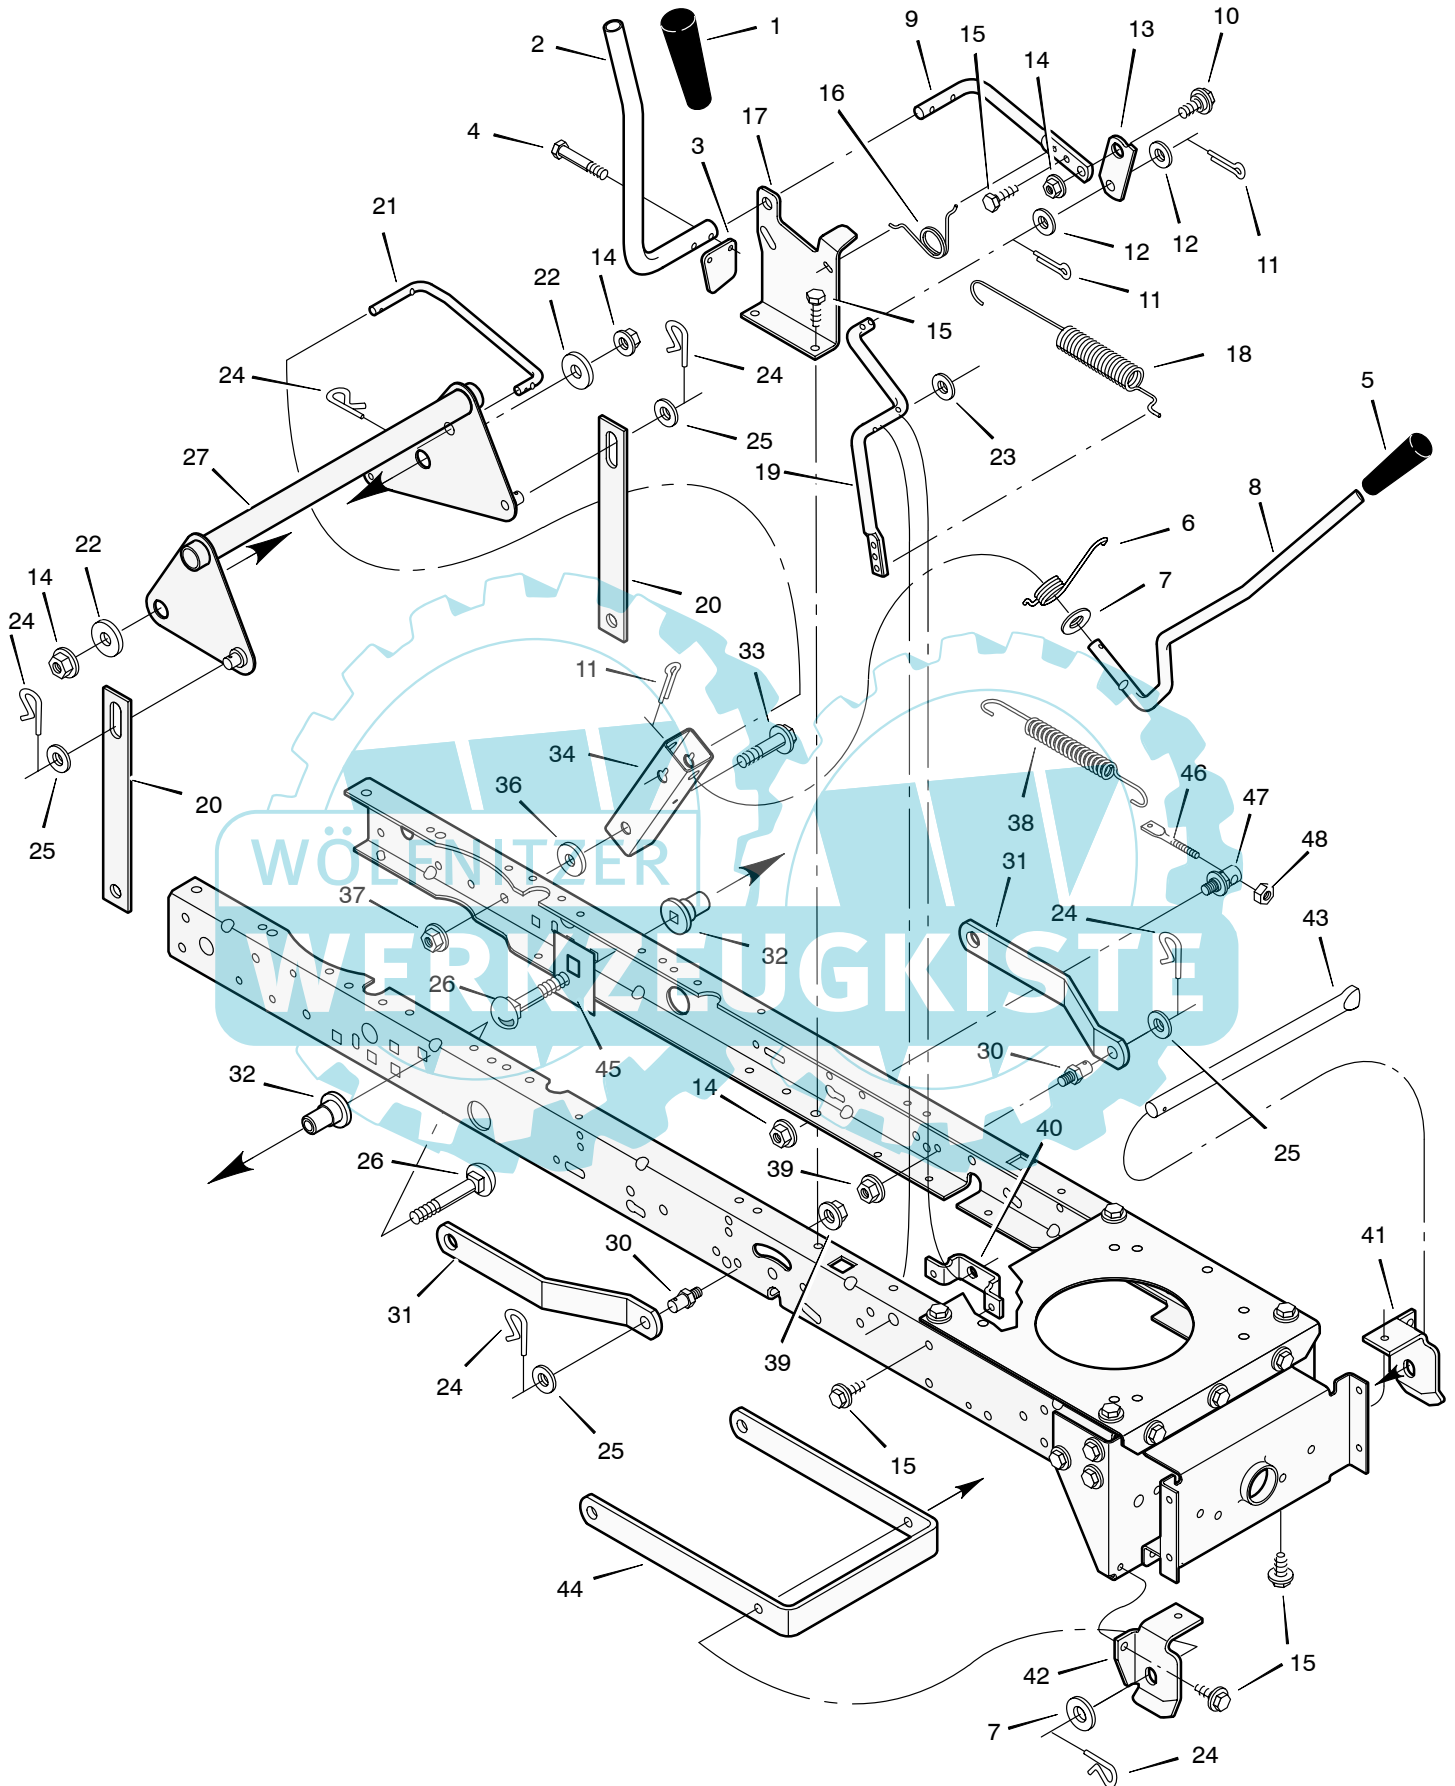

Key No.	Part No.	Description	Key No.	Part No.	Description
1	094496	Grip, PTO	24	0031x4	Pin, Hair
2	094826 Z	Handle, PTO	25	017x91 Z	Washer
3	094022 Z	Pad, Switch	26	002x85	Bolt, Carriage
4	0025x3	Bolt	27	1001111E701	Lever Assembly, Lift
5	094497	Grip, Lift	30	094067	Pin
6	166x40	Spring	31	094055E701	Bracket, Rear Suspension
7	17x103	Washer	32	690151	Spacer, Lifter
8	690533	Lever, Lift	33	009x53	Bolt, Shoulder
9	094017 Z	Lever, PTO	34	094015E701	Bracket, Pivot
10	009x39	Bolt, Shoulder	36	17x191	Washer
11	030x20	Pin, Cotter	37	015x84	Nut, Flange
12	017x57	Washer	38	165x133	Spring
13	094004 Z	Link, PTO	39	015x68	Nut, Flange
14	015x84	Nut, Flange	40	094005E700	Bracket, PTO
15	26x249	Screw	41	094027E701	Hanger, Left Deck
16	166x39	Spring	42	094026E701	Hanger, Right Deck
17	094018E701	Bracket, PTO	43	094158 Z	Rod, Hanger
18	165x120	Spring	44	690539E701	Bracket, Suspension
19	690394E701	Crank, PTO	45	1001098E701	Plate, Stiffening
20	690212E701	Link, Lift	46	094042 Z	Stud, Spring Mount
21	690122E701	Link, Lift Handle	47	690182	Stud, Swivel
22	17x168	Washer	48	015x88	Nut
23	017x57	Washer