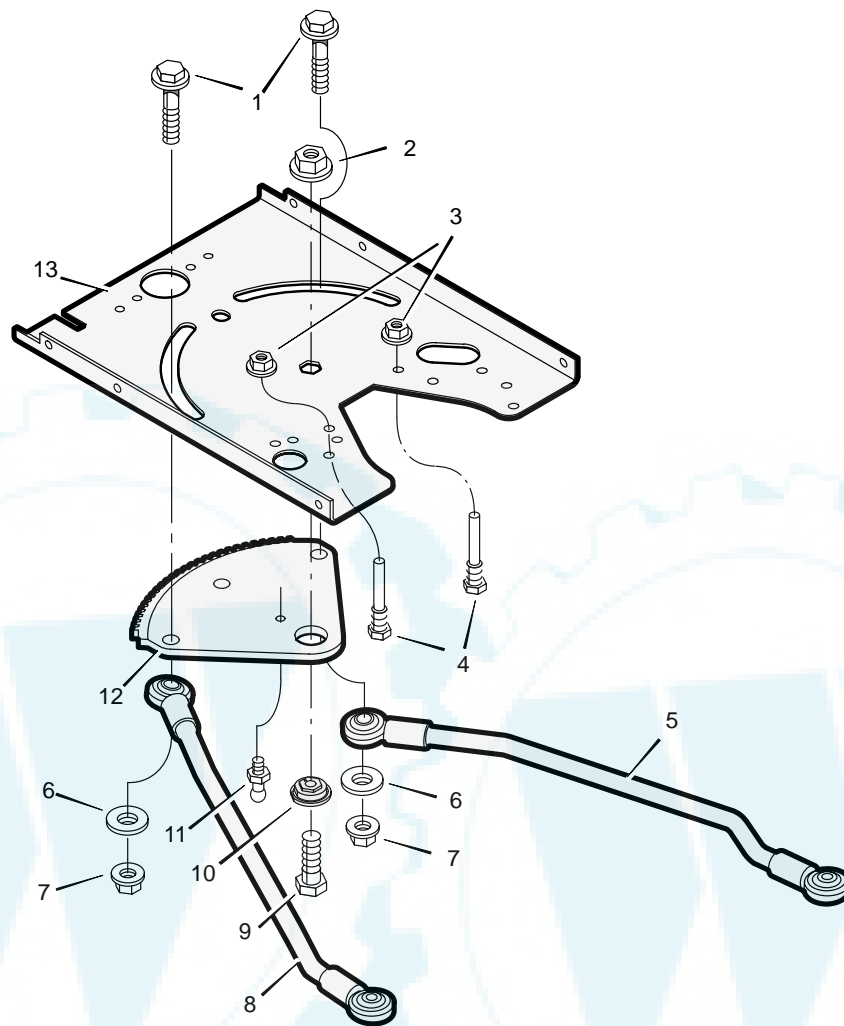

## REPAIR PARTS MOTION DRIVE

Key No.	Description	Part No.	Key No.	Description	Part No.
1	Lever, Shift	690366Z	30	Wheel and Tire	093263-601
2	Grip	092697	31	Tire *	091923
3	Plate, Adjusting	690131 Z	—	Tube	407049
4	Nut	015x88	32	Latch, Parking Brake	094045 Z
5	Washer	17x103	33	Pedal	021544
6	Link, Shift	690130 Z	34	Belt, Drive	037x68
8	Spring, Extension	165x116	35	Yoke, Shift	690129 Z
9	Stud, Spring	094042 Z	36	Washer, Square	17x148
10	Nut	015x79	37	Pilot, Support	091889
11	Bolt, Shoulder	009x39	38	Washer	017x38
12	Nut	015x89	39	Capscrew	06x105
13	Rod, Clutch	094041 Z	40	Pin, Hair	0031x6
14	Arm Assembly, Idler	690364 Z	41	Spacer, Left	690213 Z
15	Bolt, Shoulder	009x54	42	Washer	17x118 Z
16	Nut, Adjusting	094815	43	Pin, Cotter	030x20
17	Screw	26x249	44	Pulley, V Idler	690410
18	Bracket, Spring Mount	690070E700	45	Pulley, Backside Idler	023339
19	Bolt	01x155	46	Washer	17x169
20	Bolt, Carriage	002x78	47	Spring, Brake	165x115
21	Bolt, Carriage	002x53	48	Ring, Snap	0011x7
22	Bolt	26x216	49	Pulley, Drive	690181
23	Bracket, Left Torque	690081E700	50	Bracket, Right Torque	690080E700
24	Nut	015x84	51	Spring, Extension	165x92
25	Pin, Hair	0031x4	52	Transmission †	—
26	Cap, Hub	094618	53	Key, Square	024039
27	E-Ring	011x23	54	Spacer, Right	690214 Z
28	Washer	17x193	55	Spring, Extension	165x133
29	Stem, Valve	024373	56	Spacer	690369

**MODEL 46104x14A**

**REPAIR PARTS  
SECTOR GEAR**

Key No.	Description	Part No.
1	Bolt, Shoulder	009x62
2	Nut, Lock	15x111
3	Nut, Flange	015x79
4	Guide, Screw	094384
5	Link, Left Drag	690146E700
6	Washer	17x168
7	Nut, Flange	015x84
8	Link, Right Drag	690145E700
9	Bolt	001x84
10	Bearing, Sector Gear	690180
11	Fitting, Lub	092530
12	Gear, Sector	690147E700
13	Plate, Steering	690551E700