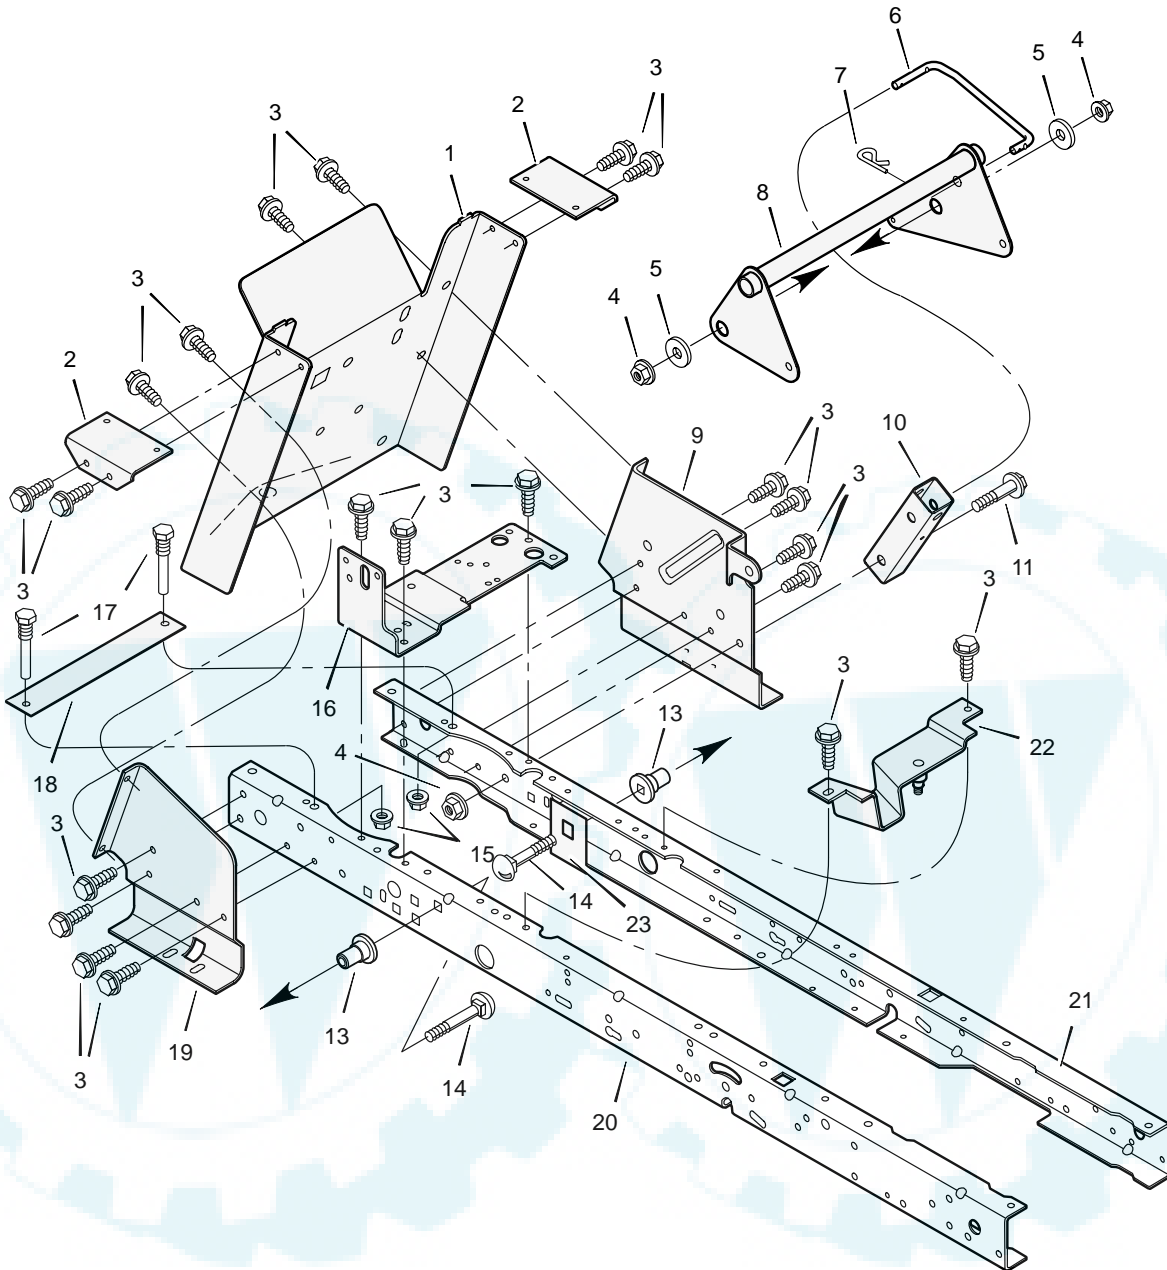

MODEL 46104x14A

**REPAIR PARTS
REAR FRAME ASSEMBLY**

Key No.	Description	Part No.	Key No.	Description	Part No.
1	Frame, Rear Hitch	690094E700	13	Spacer, Lifter	690151
2	Bracket, Seat Deck	690077E700	14	Bolt, Carriage	002x85
3	Screw	26x249	15	Nut, Flange	015x79
4	Nut, Flange	015x84	16	Bracket, Right Shift	690166E700
5	Washer	17x168	17	Screw, Guide	094384
6	Link, Lift Handle	690122E700	18	Plate	776101
7	Pin, Hair	0031x4	19	Bracket, Right Transaxle	690064E700
8	Assembly, Lifter	690363E700	20	Frame, Right	690206E700
9	Bracket, Left Transaxle	690065E700	21	Frame, Left	690207E700
10	Bracket, Lift Pivot	094015E700	22	Bracket, Idler	690365 Z
11	Bolt, Shoulder	009x53	23	Plate, Stiffening	690389E700