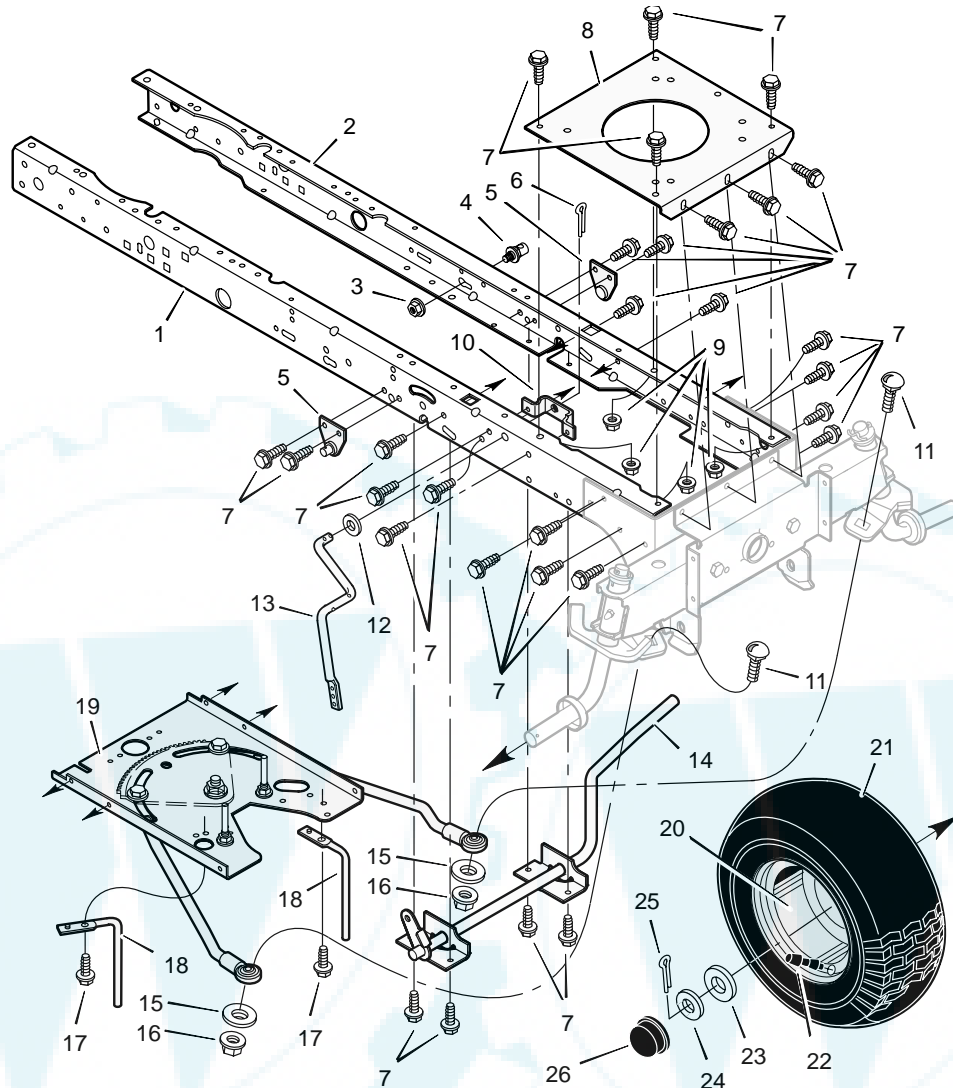

**MODEL 46104x14A**

**REPAIR PARTS  
SECTOR GEAR**

Key No.	Description	Part No.
1	Bolt, Shoulder	009x62
2	Nut, Lock	15x111
3	Nut, Flange	015x79
4	Guide, Screw	094384
5	Link, Left Drag	690146E700
6	Washer	17x168
7	Nut, Flange	015x84
8	Link, Right Drag	690145E700
9	Bolt	001x84
10	Bearing, Sector Gear	690180
11	Fitting, Lub	092530
12	Gear, Sector	690147E700
13	Plate, Steering	690551E700

**MODEL 46104x14A**

**REPAIR PARTS  
FRONT AXLE**

Key No.	Description	Part No.	Key No.	Description	Part No.
1	Bracket, Rear Hanger	690067E700	8	Hanger, Left Deck	690198E700
2	Nut, Flange	15x118	9	Screw	26x249
3	Axle Assembly	690210E700	10	Bolt	01x146
4	Pin, Hair	030x49	11	Spindle Assembly, Left	690179E700
5	Washer	017x75	12	Hanger, Axle	094007E700
6	Bearing, Spindle	093058	13	Hanger, Right Deck	690199E700
7	Fitting, Lub	092530	14	Spindle Assembly, Right	690178E700

**MODEL 46104x14A**

**REPAIR PARTS  
FRONT FRAME ASSEMBLY**

Key No.	Description	Part No.
1	Frame, Right	690206E700
2	Frame, Left	690207E700
3	Nut, Flange	015x84
4	Stud, Swivel	690182
5	Bracket Assembly, Suspension	690406E700
6	Pin, Cotter	030x20
7	Screw	26x249
8	Plate, Engine	094006E700
9	Nut	015x88
10	Bracket, PTO Crank	094005E700
11	Bolt, Carriage	002x87
12	Washer	017x57
13	Crank, PTO	094019E700
14	Lever, Brake/Clutch	094038E700

Key No.	Description	Part No.
15	Washer	17x152
16	Nut	015x41
17	Screw	025x15
18	Guide, Belt	690192E700
19	Assembly, Steering *	†
20	Wheel & Tire Assembly	092644-601
21	Tire *	024393
—	Tube	407049
22	Stem, Valve	024373
23	Washer	17x194
24	Washer	17x114
25	Pin, Cotter	030x49
26	Cap, Hub	094618