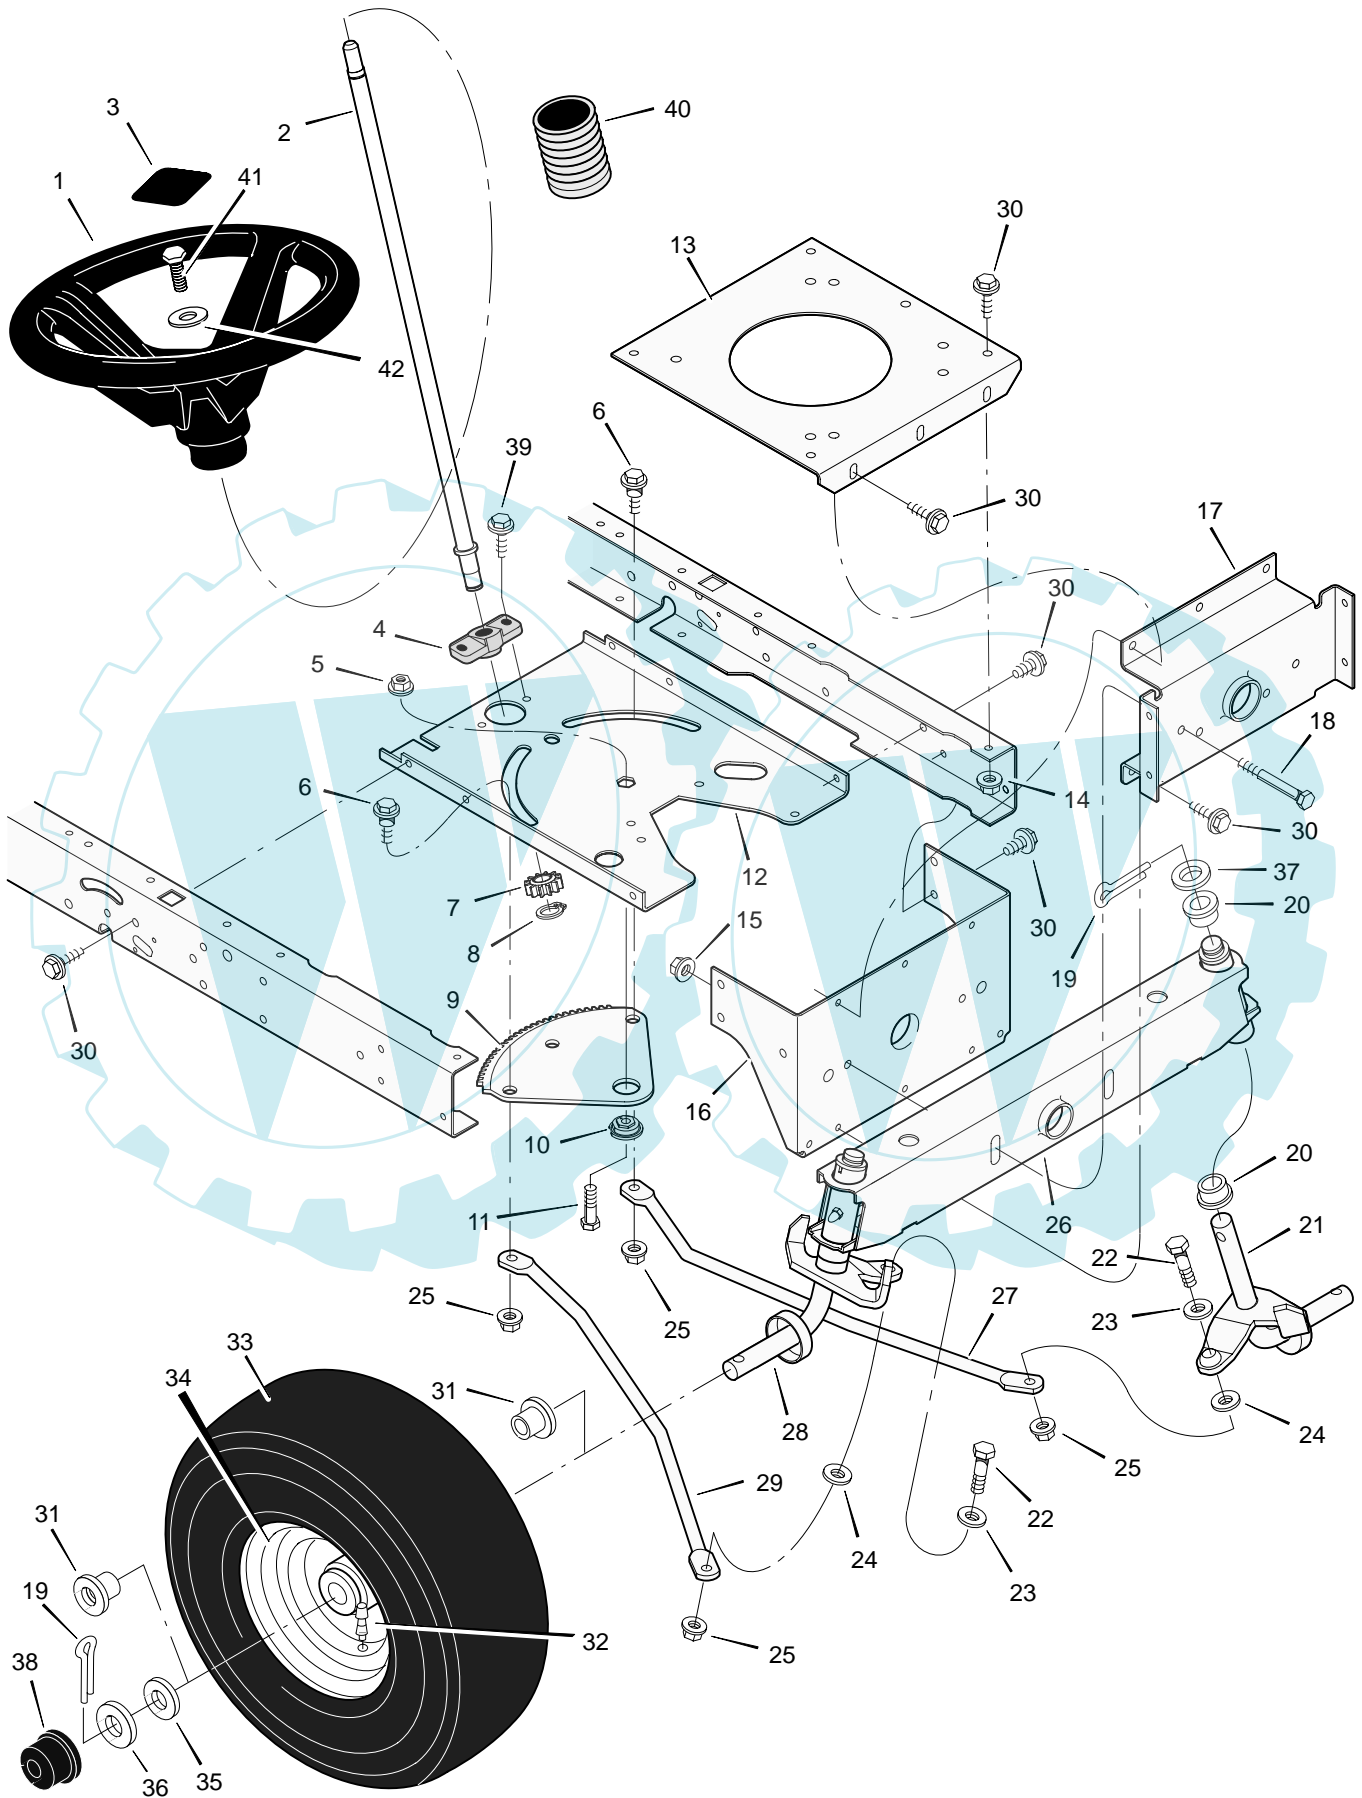

MODEL 405004x50B

REPAIR PARTS STEERING

Key No.	Part No.	Description	Key No.	Part No.	Description
1	095184	Wheel, Steering	23	17x104	Washer
2	690625	Post, Steering	24	017x53 Z	Washer
3	711325	Insert, Steering Wheel	25	015x84	Nut, Flange
4	094124	Bearing	26	690210	Axle Assembly
5	15x111	Nut, Flange	27	095329E701	Drag Link, Left
6	009x57	Bolt, Shoulder	28	094575E701	Spindle Assembly, Right
7	690183	Gear, Pinion	29	095328E701	Drag Link, Right
8	011x25	Ring, Snap	30	26x249	Screw
9	094121	Gear, Sector	31	091334	Bearing, Wheel
10	094123	Bearing	32	024373	Stem, Valve
11	001x84	Bolt	33	024380	Tire *
12	1001121E701	Plate, Steering	—	407046	Tube
13	094006E700	Plate, Engine	34	094581-601	Wheel and Tire Assembly
14	015x88	Nut, Flange	35	17x195	Washer
15	15x118	Nut, Flange	36	17x192	Washer
16	1001270E701	Bracket, Hanger	37	17x113	Washer
17	094007E717	Axle, Hanger	38	094618	Hub Cap
18	01x146	Bolt	39	26x267	Screw
19	030x49	Pin, Cotter	40	054789	Bellows
20	690150	Bearing	41	0025x3	Bolt
21	094576E701	Spindle Assembly, Left	42	17x146	Washer
22	01x111	Bolt			